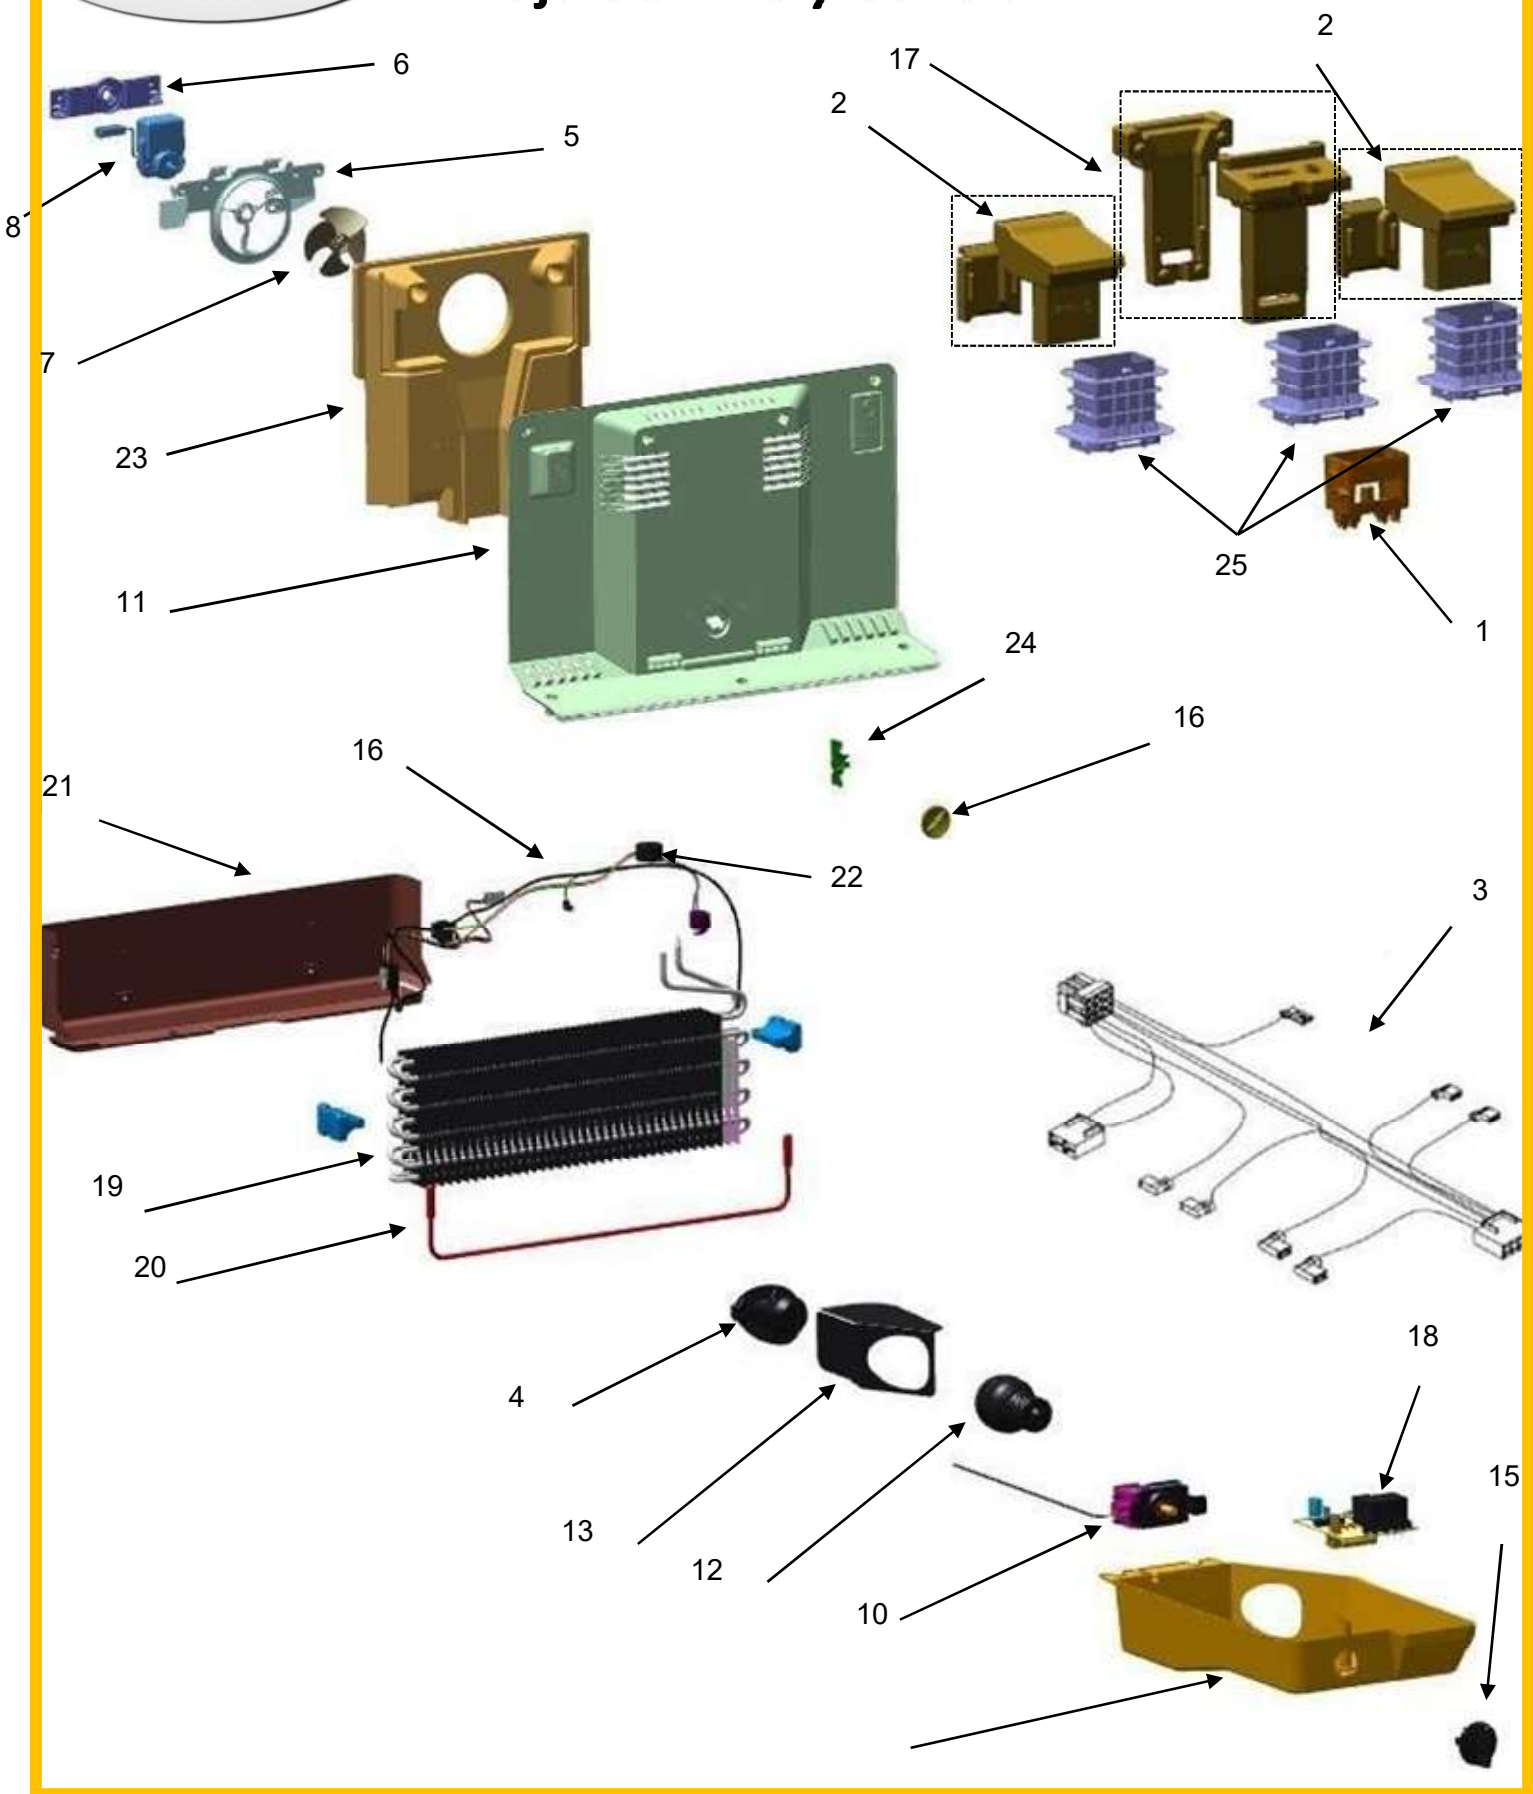

REFRIGERADOR WT1726N00

Flujo de Aire y Control

REFRIGERADOR WT1726N00

No.	DESCRIPCION	CANT	NUM DE PARTE
1	Cubierta difusor de aire	1	W10570480
2	Hood And Foil Ensamble	2	W10570941
3	Arnes caja de control	1	W10846426
4	Socket refrigerador	1	2162085
5	Soporte del Abanico	1	W10321162
6	Retenedor motor evaporador	1	2254454
7	Aspas para motor evaporador	1	2200509
8	Motor del abanico evaporador	1	W10188389
9	Caja de Control	1	W10827112
10	Termostato	1	W10511937
11	Cubierta evaporador ensamble	1	W10853315
12	Foco	1	W11196500
13	Light shield	1	9791702
14	Ensamble arnes congelador (incluye 35)	1	W11097322
15	Perilla de control RC	1	W10840263
16	Perilla de control FC	1	W10833308
17	Ducto de Aire, Ensamble	1	W10868539
18	Tarjeta (CONTROL-ELEK,ADC2000)	1	2303825
19	Ensamble evaporador	1	W10570565
20	Heater- defrost	1	W10570573
21	Base evaporador	1	W10570572
22	Bimetal	1	W10392132
23	Cubierta de hielo seco	1	W10813581
24	Flap	1	W10169456
25	Ductos de aire	1	W10331390