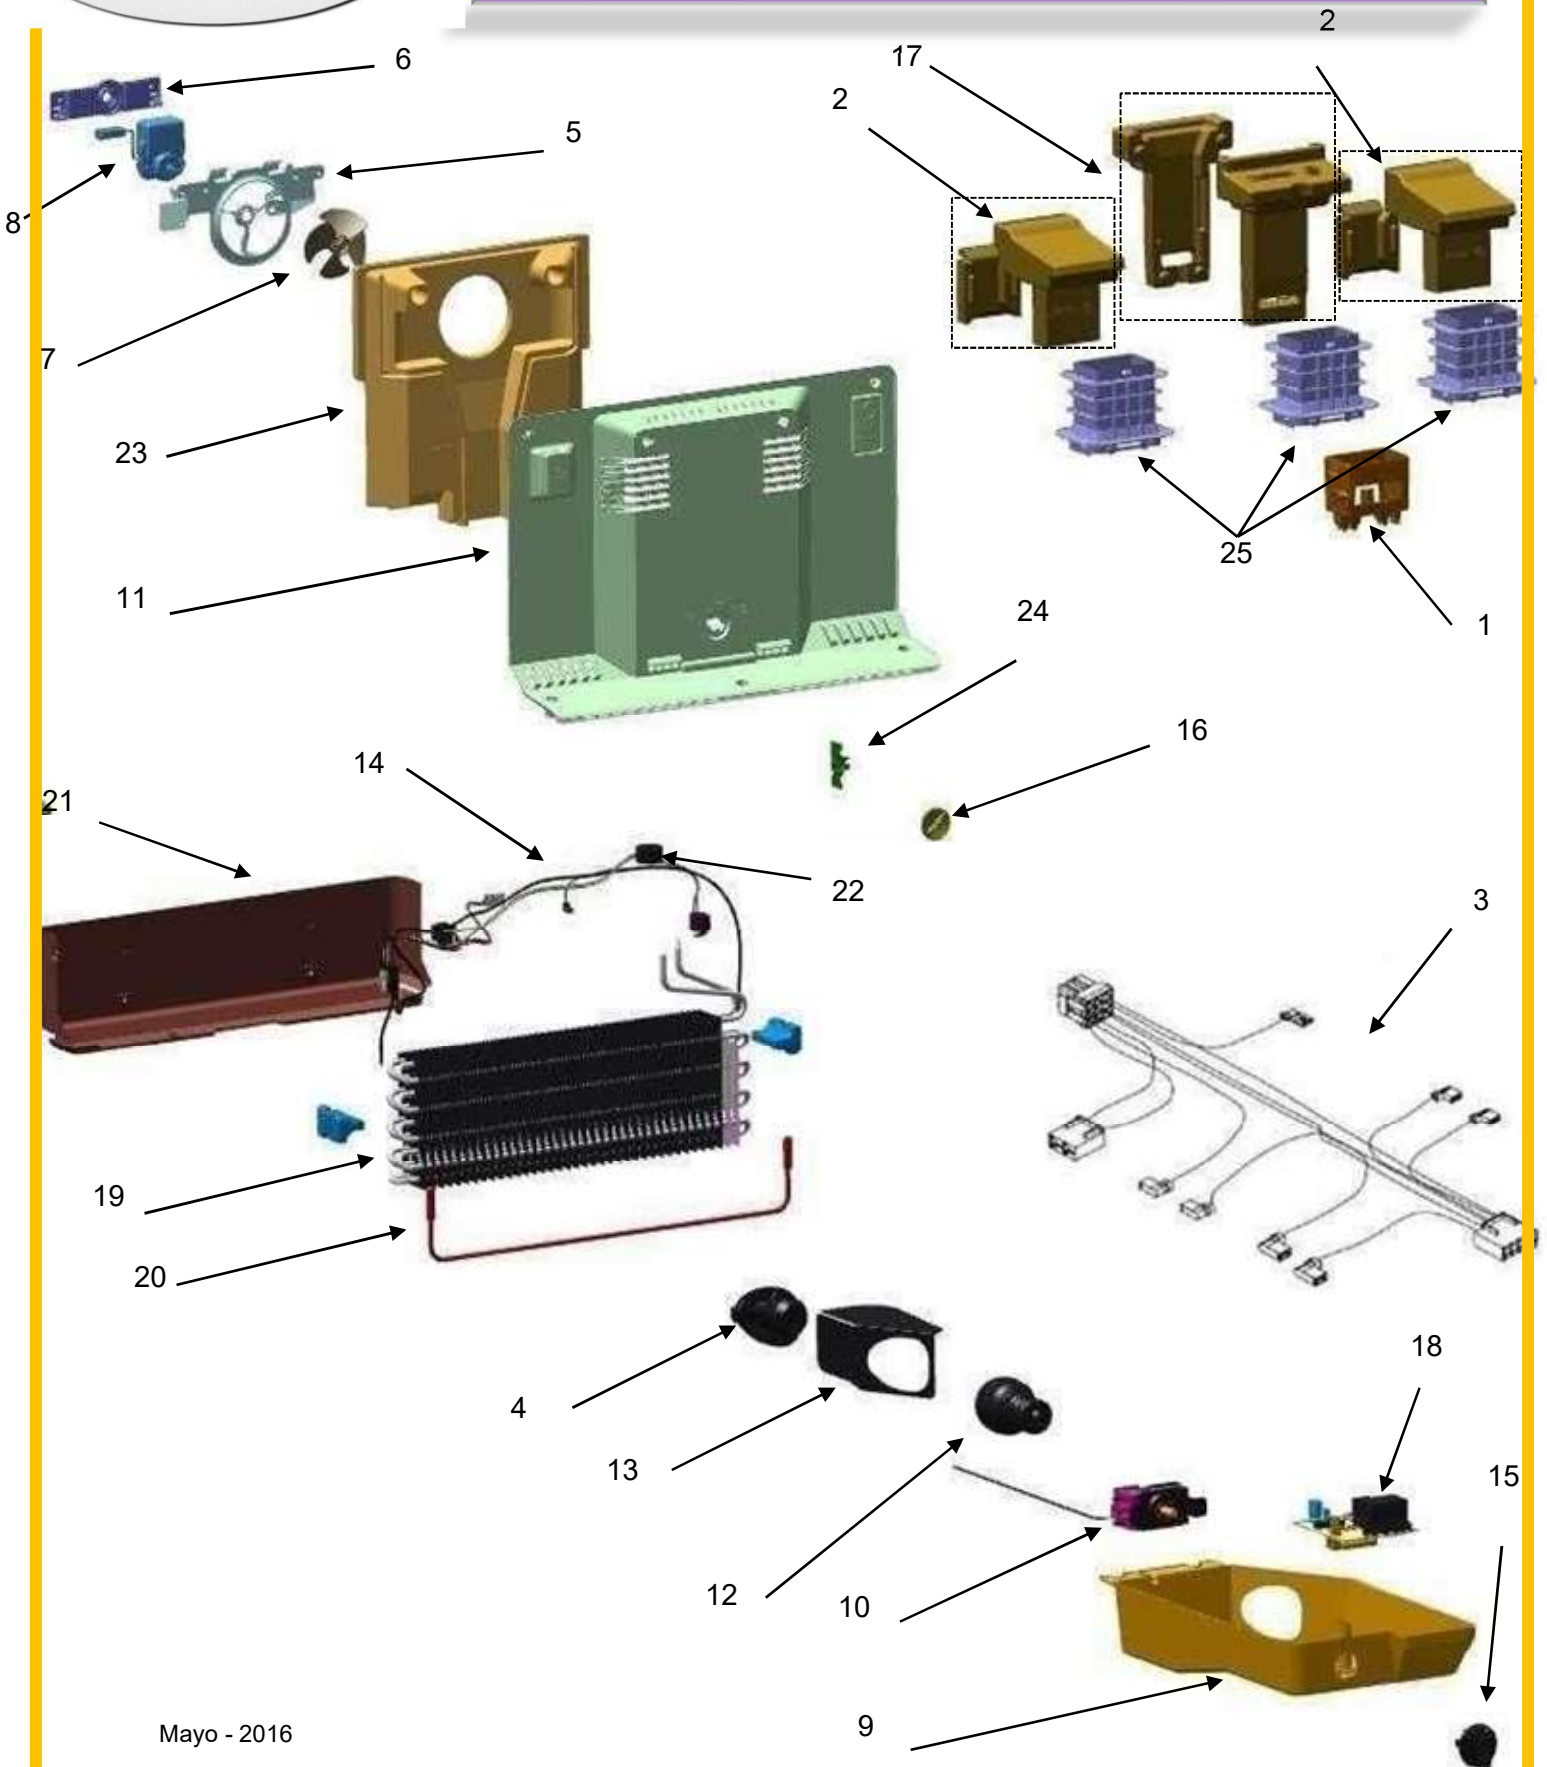

WT1736N01

REFRIGERADOR WT1736N01

REFRIGERADOR WT1736N01

Flujo de Aire y Controles

No.	DESCRIPCION	CANT	NUM DE PARTE
1	Cubierta difusor de aire	1	W10570480
2	Hood And Foil Ensemble	2	W10570941
3	Arnes caja de control	1	W10846426
4	Socket refrigerador	1	2162085
5	Soporte del Abanico	1	W10321162
6	Retenedor motor evaporador	1	2254454
7	Aspas para motor evaporador	1	2200509
8	Motor del abanico evaporador	1	WP2315539
9	Caja de Control	1	W10827112
10	Termostato	1	W10511937
11	Cubierta evaporador ensamble	1	W10879733
12	Foco	1	W11196500
13	Light shield	1	9791702
14	Ensamble arnes congelador (incluye 35)	1	W11548328
15	Perilla de control RC	1	W10840263
16	Perilla de control FC	1	W10833308
17	Ducto de Aire, Ensamble	1	W10570939
18	Tarjeta (CONTROL-ELEK,ADC2000)	1	2303825
19	Ensamble evaporador	1	W10570565
20	Heater- defrost	1	W10570573
21	Base evaporador	1	W10570572
22	Bimetal	1	W10392132
23	Cubierta de hielo seco	1	W10813581
24	Flap	1	W10169456
25	Ductos de aire	1	W10331390