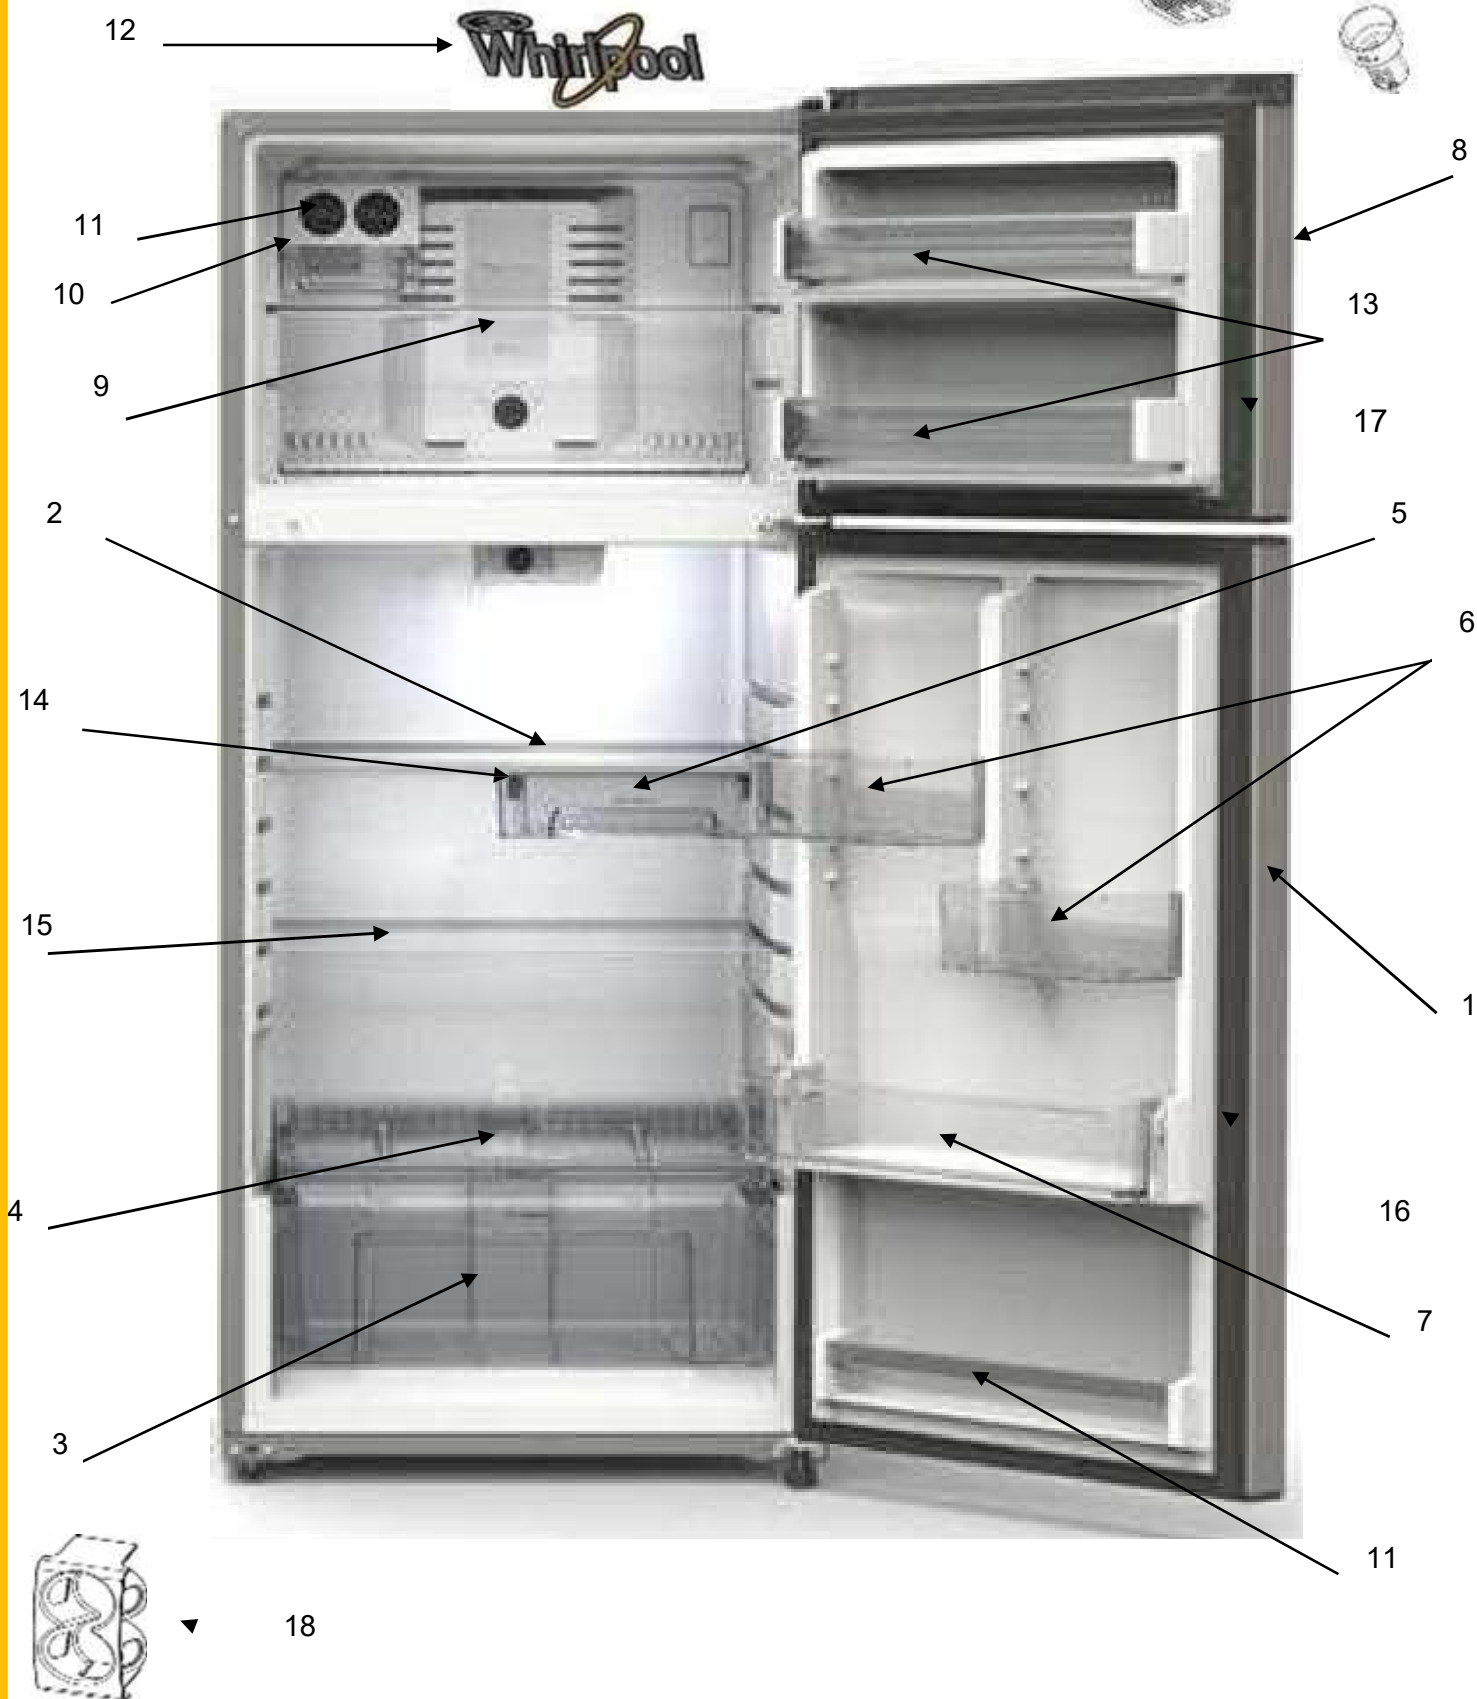

WT1736N01

REFRIGERADOR WT1736N01

Parrillas y Cajones

Parrillas y Cajones

No.	DESCRIPCION	CANT	NUM DE PARTE
1	Puerta ensamble refrigerador	1	LW10820642
2	Ensamble parrilla refrigerador	1	W11184843
3	Cajon legumbrero	1	W10884526
4	Cubierta cajon legumbrero	1	W10805888
5	Cajón de carnes	1	W10815714
6	Anaquelel movil refrigerador	2	W10805890
7	Anaquelel fija refrigerador	1	W10805892
8	Puerta ensamble congelador	1	LW10820648
9	Parrilla congelador	1	W10849212
10	Kit Twist Ice	1	W10874016
11	Barandilla refrigerador	1	W10245587
12	Placa marca Whirlpool	1	W10884775
13	Barandillas congelador	2	W10802128
14	Rieles del cajon de carnes	1	W10814193
15	Parrilla media refrigerador	1	W11184843
16	Sello de puerta de refrigerador	1	W10244874
17	Sello de puerta de congelador	1	W10843448
18	Rack	1	W10439201
19	LED - LAMP	1	W11160686
20	LAMP HOLDER	1	W10545295
21	COVER LENSE	1	W10817010