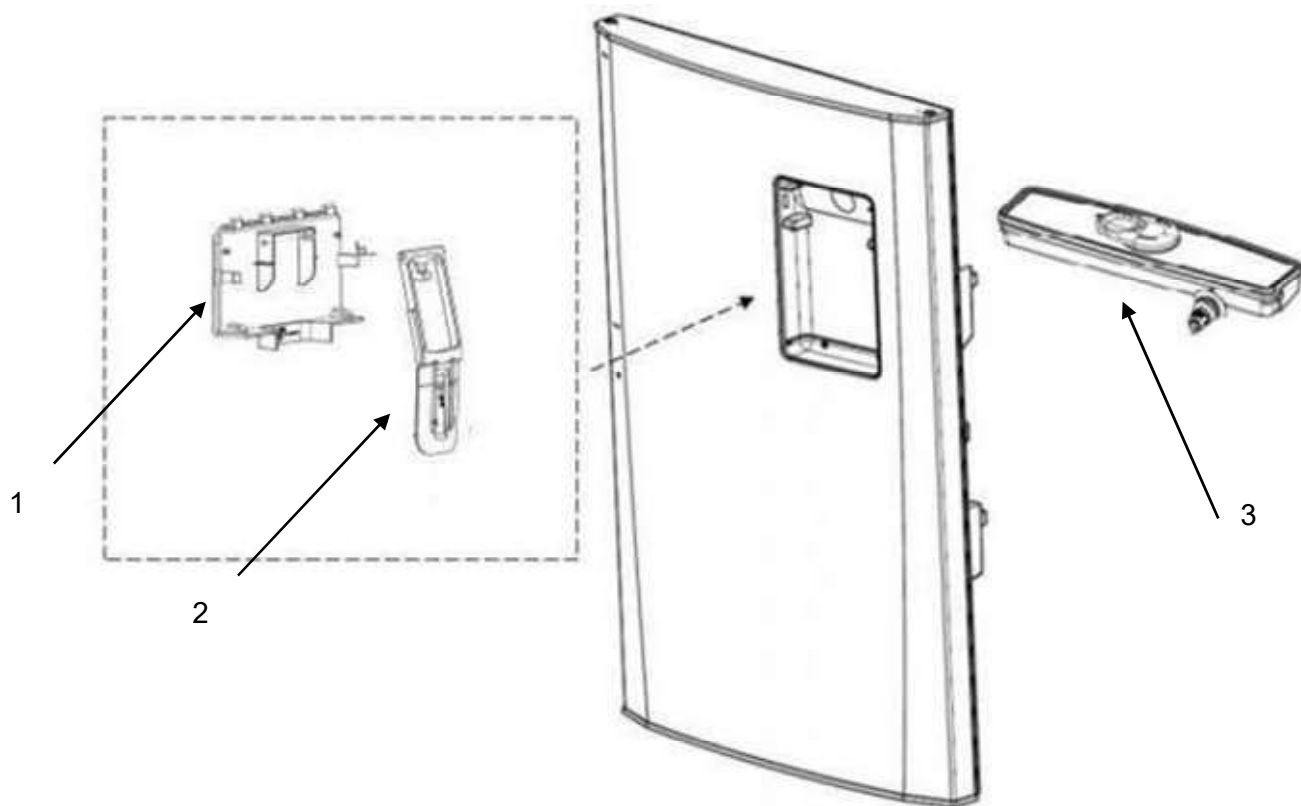

REFRIGERADOR WT1736N01

No.	DESCRIPCION	CANT	NUM DE PARTE
1	Cubierta (Fascia) del Dispensador	1	W10812125
2	Palanca de Agua	1	W10812124
3	Tanque de agua	1	W10836554