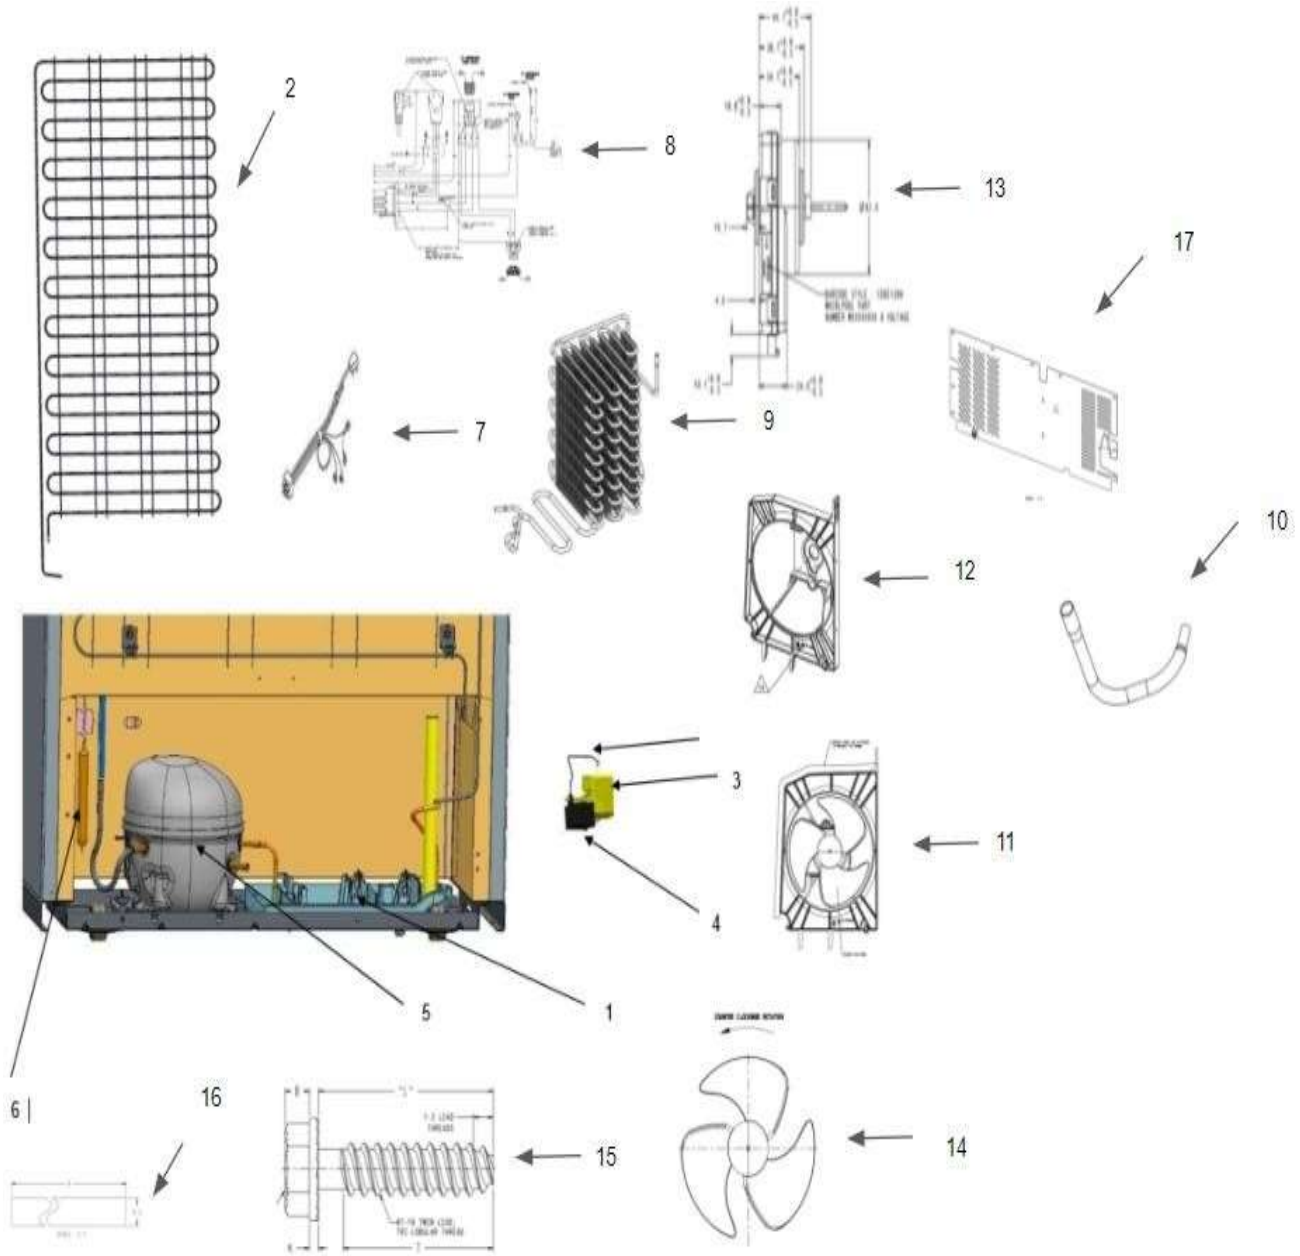

WT1736N01

REFRIGERADOR WT1736N01

REFRIGERADOR WT1736N01

No.	DESCRIPCION	CANT	NUM DE PARTE
1	Charola de evaporacion	1	W10565417
2	Condensador	1	W10219348
3	protector termico (Combo Device)	1	W10448874
4	Capacitor	1	W10590088
5	Compresor con amortiguadores	1	W10575980
6	Filtro Deshidratador	1	W10669573
7	Arnes tomacorriente principal	1	W10846433
8	WIRE ASSY UNIT - ST.COND. HLAND	1	W11504466
9	CONDENSER WOT AND PRE COOLER	1	W11299410
10	SUCTION TUBE METAL COVER	1	W11396724
11	BRACKET FAN MOTOR ASSY PIRA VL	1	W10748447
12	CONDENSER FAN BRACKET	1	W10570380
13	COND FAN,MLA,AQ 115VAC 940 RPM	1	W10909387
14	BLADE FAN-COND.BLACK VL PIRANHA	1	W10675036
15	7-18 X .750 MHW TLR LSER	1	8533859
16	GASKET-COND. FAN BRACKET (350 mm)	1	W10570559
17	COVER - UNIT COMPT, REAR HLVL STEEL	1	W11307292