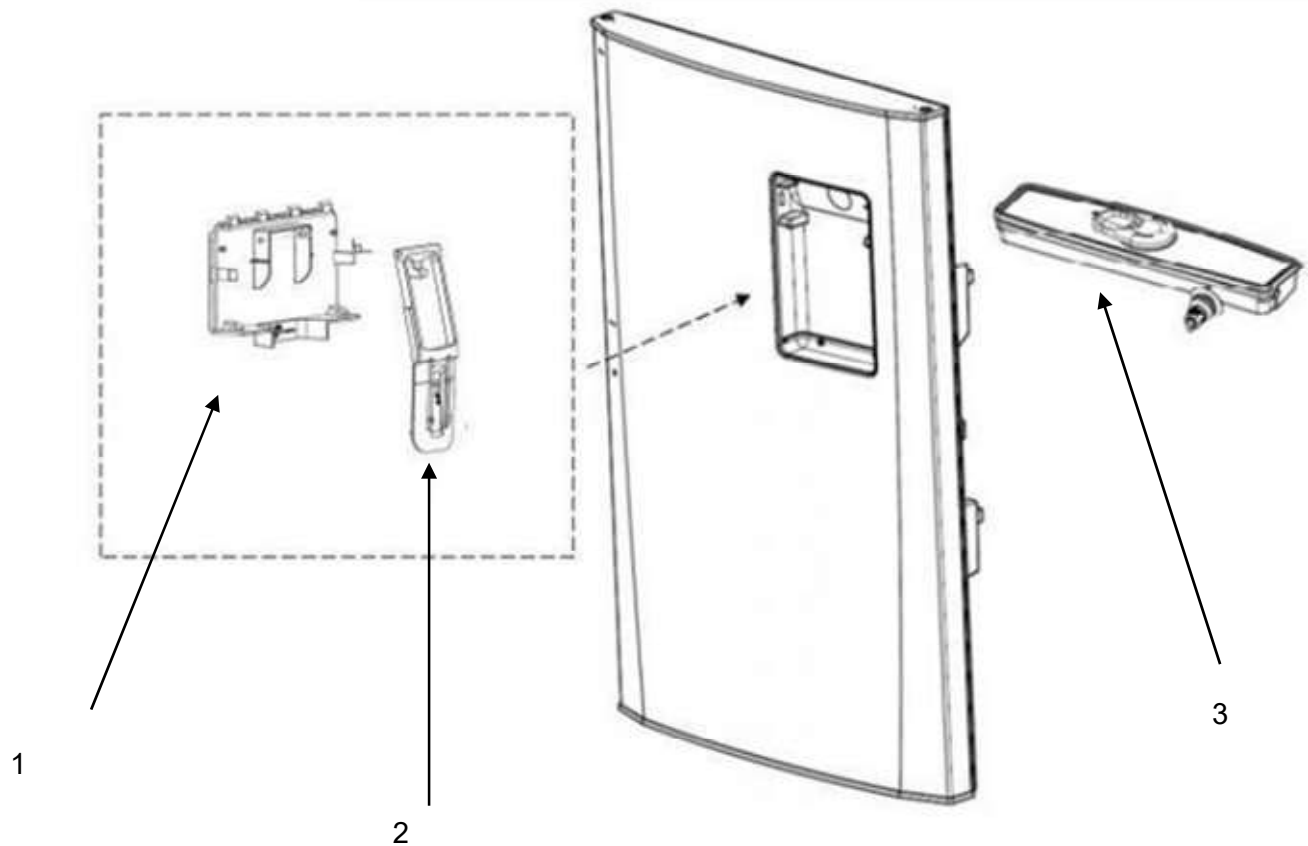

REFRIGERADOR WT1756A00

No.	DESCRIPCION	CANT	NUM DE PARTE
1	Cubierta (Fascia) del Dispensador	1	W10812125
2	Palanca de Agua	1	W10812124
3	Tanque de agua	1	W10836554