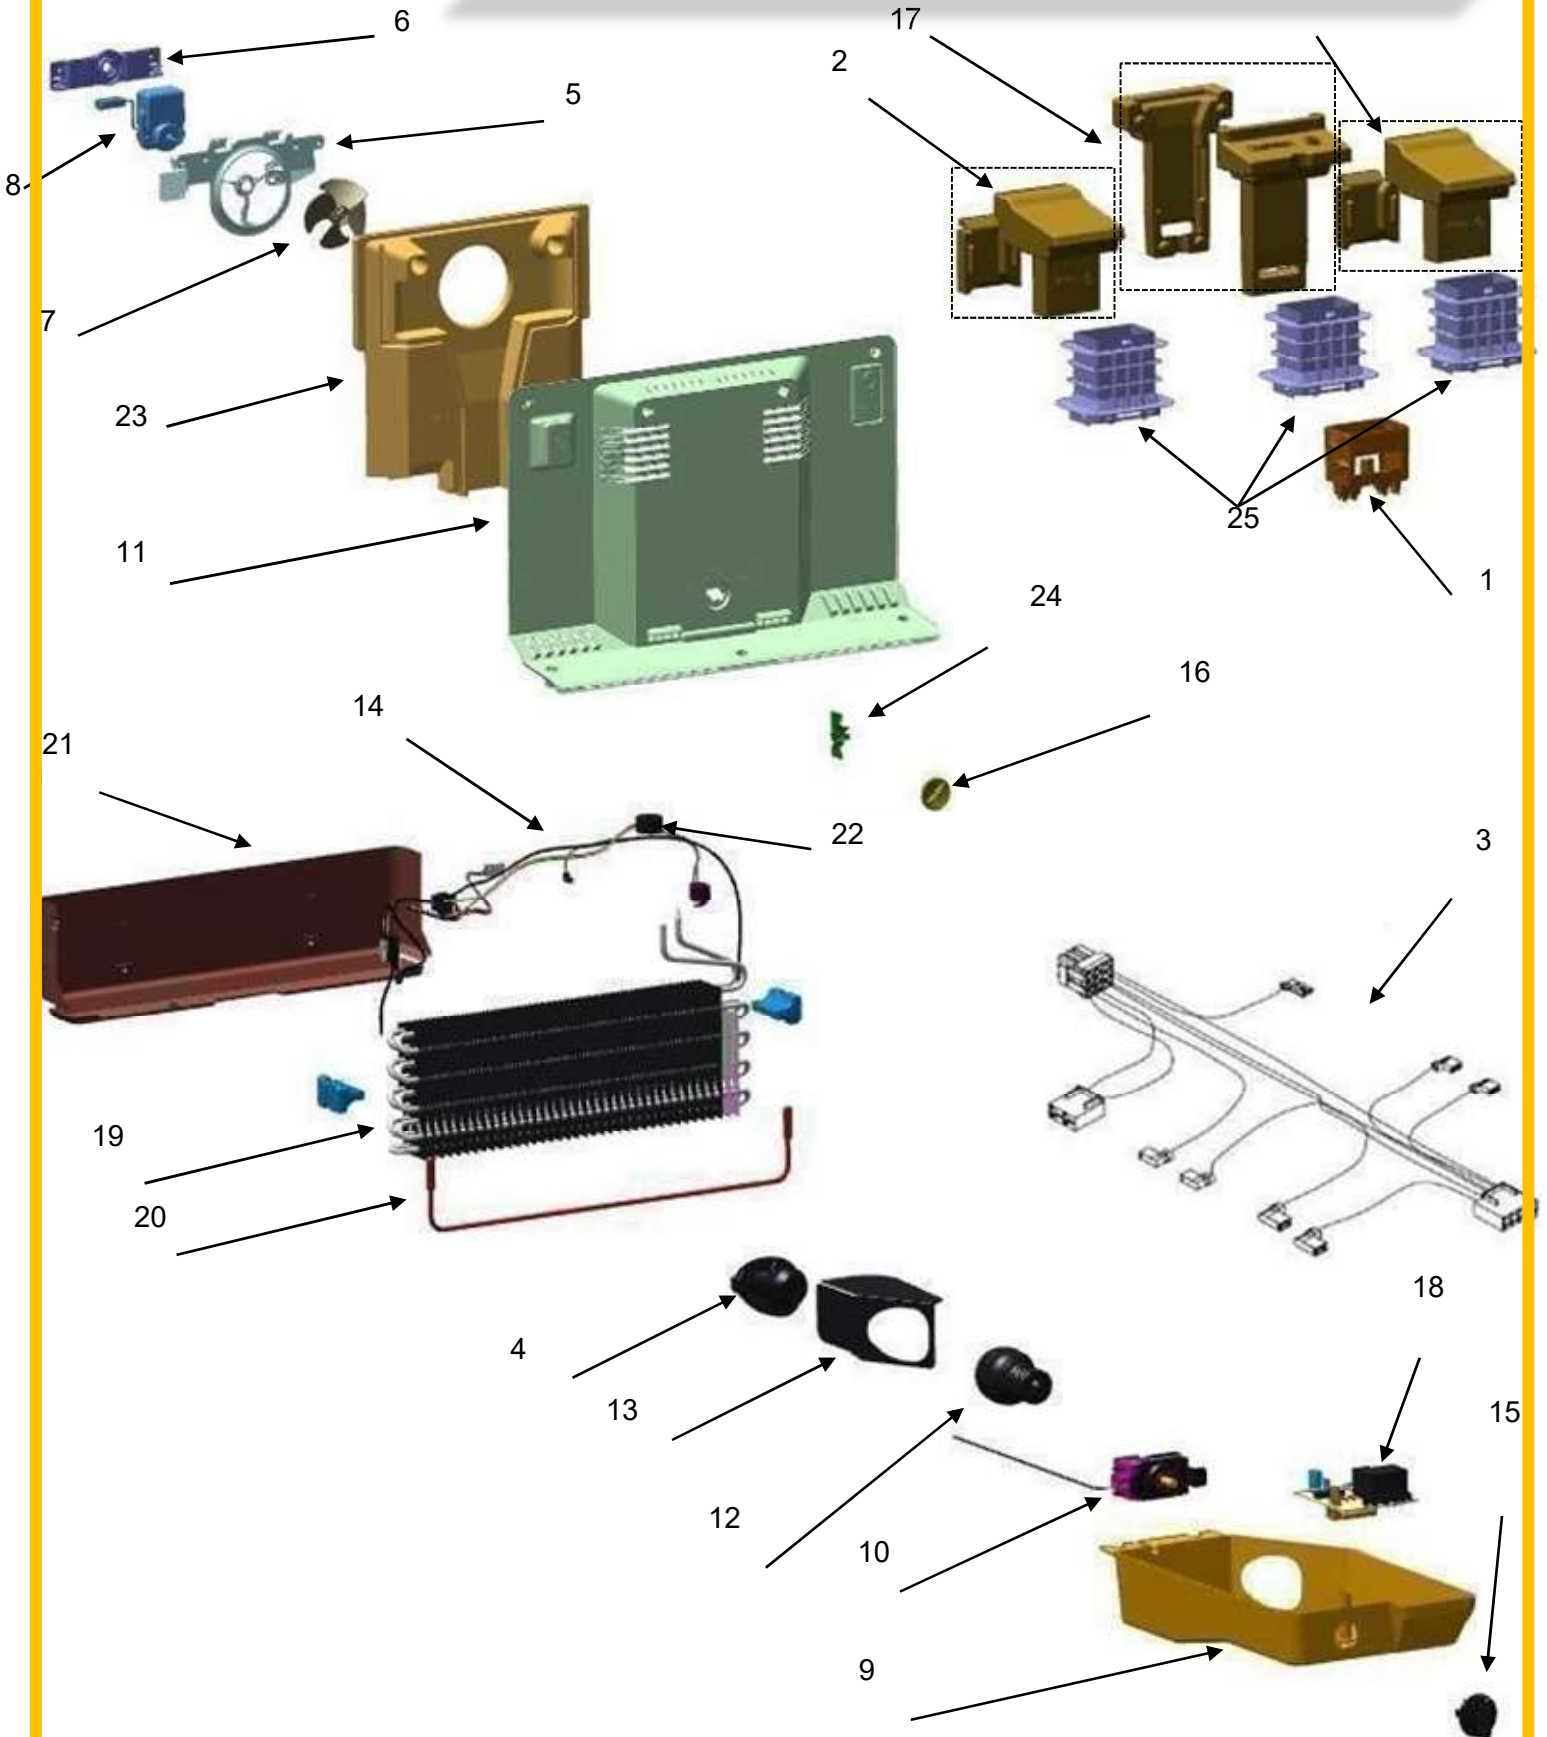

REFRIGERADOR WT1756A00

Bisagras y Soportes

REFRIGERADOR WT1756A00

Bisagras y Soportes

No.	DESCRIPCION	CANT	NUM DE PARTE
1	Bisagra superior y pivote (No incluye tornillos)	1	W10300065
2	Ruedas de ajuste con nivelador ensamble (Delanteras)	2	W10142530
3	Bisagra central y pivote (No incluye tornillos)	1	2166086
4	Separador bisagra central	1	2166043
5	Bisagra inferior y pivote (No incluye tornillos)	1	W10820018
6	Separador bisagra inferior	1	W10883637
7	Soporte compresor	1	W10626432
8	Rollers traseros	2	W10475495
9	Esquineros	1	W10761079

4

REFRIGERADOR WT1756A00**Sistema de sellado**

No.	DESCRIPCION	CANT	NUM DE PARTE
1	Charola de evaporacion	1	W10565417
2	Condensador	1	W10219348
3	protector termico (Combo Device)	1	W10448874
4	Capacitor	1	W10590088
5	Compresor con amortiguadores	1	W10575980
6	Filtro Deshidratador	1	W10669573
7	Arnes tomacorriente principal	1	W10846467

Distribuidor Autorizado

SurteRápido.com

Venta de Refacciones Electrodomesticas

REFRIGERADOR WT1756A00

REFRIGERADOR WT1756A00

Flujo de Aire y Controles

No.	DESCRIPCION	CANT	NUM DE PARTE
1	Cubierta difusor de aire	1	W10570480
2	Hood And Foil Ensamble	2	W10570941
3	Arnes caja de control	1	W10862098
4	Socket refrigerador	1	2155597
5	Soporte del Abanico	1	W10321162
6	Retenedor motor evaporador	1	2254454
7	Aspas para motor evaporador	1	2200509
8	Motor del abanico evaporador	1	W10188389
9	Caja de Control	1	W11048727
10	Thermistos RC	1	W10384183
11	Cubierta evaporador ensamble	1	W10879733
12	Foco	1	2311792
13	Light shield	1	W10569269
14	Ensamble arnes congelador (incluye 35)	1	W11177814
15	Perilla de control RC	1	*****
16	Perilla de control FC	1	W10833308
17	Ducto de Aire, Ensamble	1	W10570939
18	ELEK CRL ASSY ATHENA HIGHLAND MX 1W EP	1	W11176895
19	Ensamble evaporador	1	W10570565
20	Heater- defrost	1	W10570573
21	Base evaporador	1	W10570572
22	Bimetal	1	*****
23	Cubierta de hielo seco	1	W10813581
24	Flap	1	W10169456
25	Ductos de aire	1	W10331390