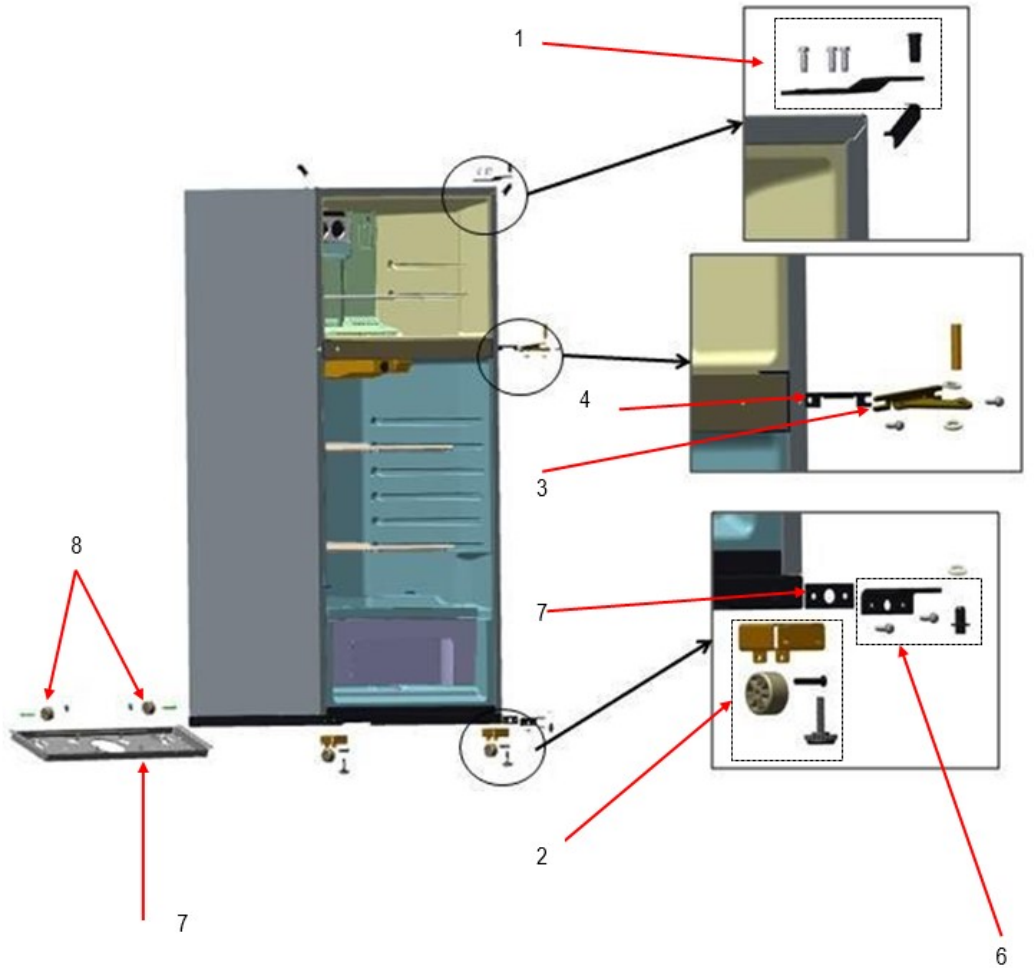

Refrigerador Whirlpool WT1800N00

11 → 

Refrigerador Whirlpool WT1800N00

No. Ilus.	DESCRIPCIÓN	No. de Parte
1	Puerta ensamble refrigerador	LW10820949
2	Ensamble parrilla refrigerador	W10895170
3	Cajon legumbrero	W10805886
4	Cubierta cajon legumbrero	W10805888
5	Bin movil refrigerador	W10805890
6	Anaquele fijo refrigerador	W10805892
7	Puerta ensamble congelador	LW10803957
8	Barandilla refrigerador	W10245587
9	Parrilla congelador	W10895169
10	Barandillas congelador	W10824761
11	Placa marca Whirlpool	W10481433

Refrigerador Whirlpool WT1800N00

Refrigerador Whirlpool WT1800N00

No. Ilus.	DESCRIPCIÓN	No. de Parte
1	Bisagra superior y pivote	W10300065
2	Ruedas de ajuste con nivelador	W10142530
3	Bisagra central y pivote	2166086
4	Separador bisagra central	2166043
5	Bisagra inferior y pivote	W10820018
6	Separador bisagra inferior	W10338247
7	Soporte compresor	W10626432
8	Rollers traseros	W10475495