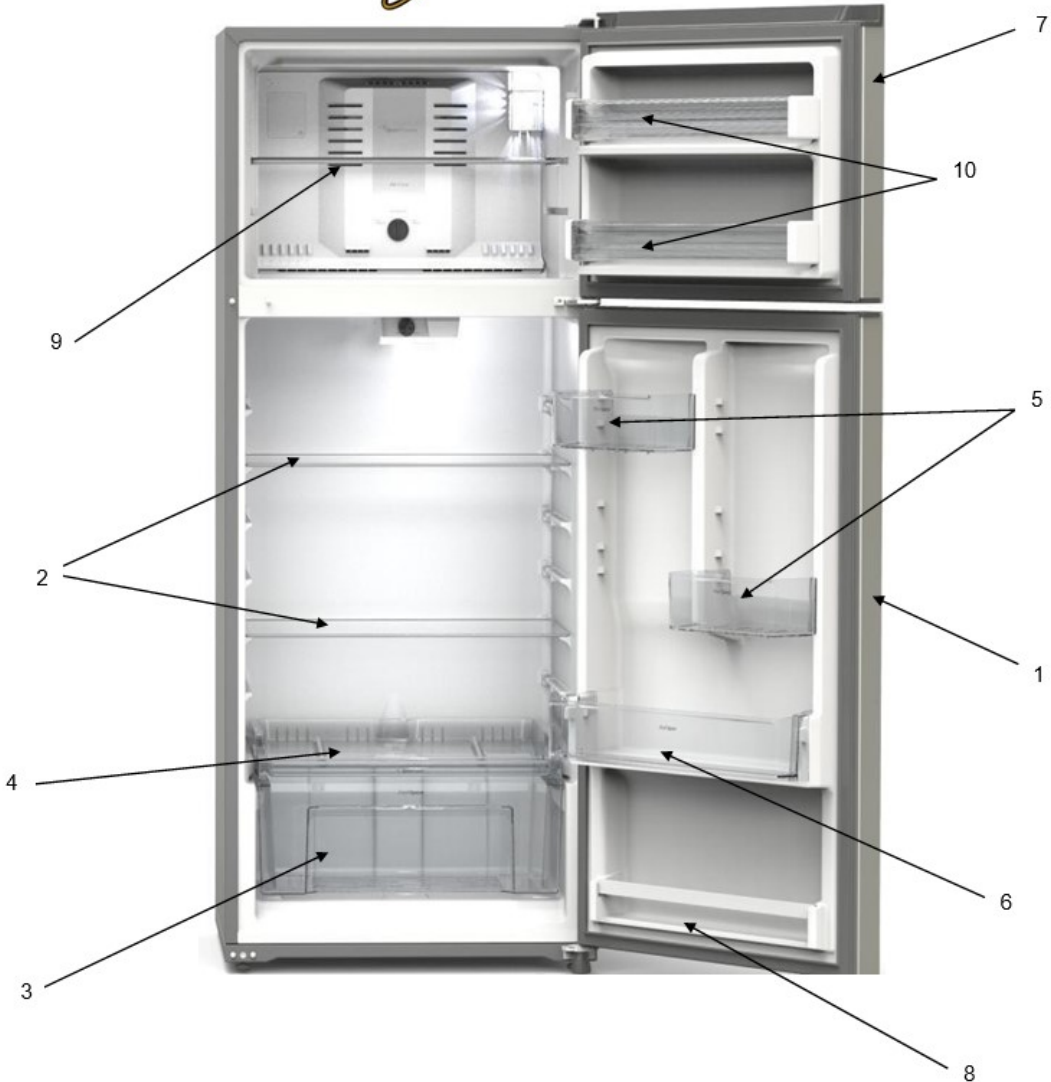

Refrigerador Whirlpool WT1800N00

11 → 

Refrigerador Whirlpool WT1800N00

No. Ilus.	DESCRIPCIÓN	No. de Parte
1	Puerta ensamble refrigerador	LW10820949
2	Ensamble parrilla refrigerador	W10895170
3	Cajon legumbrero	W10805886
4	Cubierta cajon legumbrero	W10805888
5	Bin movil refrigerador	W10805890
6	Anaquele fijo refrigerador	W10805892
7	Puerta ensamble congelador	LW10803957
8	Barandilla refrigerador	W10245587
9	Parrilla congelador	W10895169
10	Barandillas congelador	W10824761
11	Placa marca Whirlpool	W10481433

Refrigerador Whirlpool WT1800N00

Refrigerador Whirlpool WT1800N00

No. Ilus.	DESCRIPCIÓN	No. de Parte
1	Bisagra superior y pivote	W10300065
2	Ruedas de ajuste con nivelador	W10142530
3	Bisagra central y pivote	2166086
4	Separador bisagra central	2166043
5	Bisagra inferior y pivote	W10820018
6	Separador bisagra inferior	W10338247
7	Soporte compresor	W10626432
8	Rollers traseros	W10475495