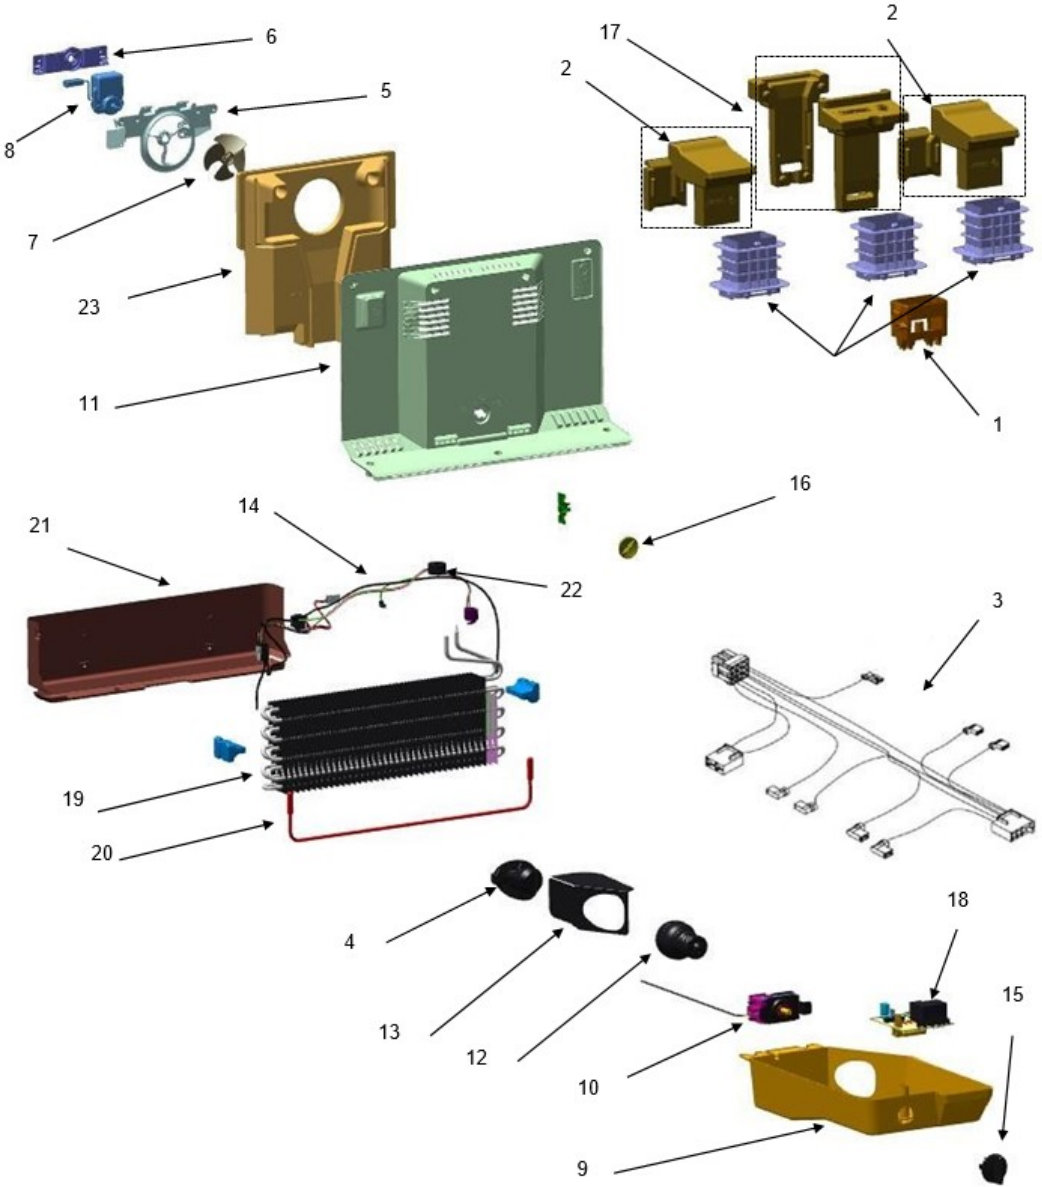

Refrigerador Whirlpool WT1800N00

Refrigerador Whirlpool WT1800N00

No. Ilus.	DESCRIPCIÓN	No. de Parte
1	Bisagra superior y pivote	W10300065
2	Ruedas de ajuste con nivelador	W10142530
3	Bisagra central y pivote	2166086
4	Separador bisagra central	2166043
5	Bisagra inferior y pivote	W10820018
6	Separador bisagra inferior	W10338247
7	Soporte compresor	W10626432
8	Rollers traseros	W10475495

Refrigerador Whirlpool WT1800N00

No. Ilus.	DESCRIPCIÓN	No. de Parte
1	Charola de evaporacion	W10565417
2	Condensador	W10219349
3	protector termico (Combo Device)	W10796752
4	Capacitor	W10642075
5	Compresor con amortiguadores	W10743447
6	Filtro Deshidratador	W10669573
7	Arnes tomacorriente principal	W10846433

Refrigerador Whirlpool WT1800N00

Refrigerador Whirlpool WT1800N00

No. Ilus.	DESCRIPCIÓN	No. de Parte
1	Cubierta difusor de aire	W10570480
2	Hood And Foil Ensamble	W10570941
3	Arnes caja de control	W10827112
4	Socket refrigerador	W10134764
5	Soporte del Abanico	W10321162
6	Retenedor motor evaporador	2254454
7	Aspas para motor evaporador	2200509
8	Motor del abanico evaporador	2315539
9	Caja de Control	W10827112
10	Termostato	W10511937
11	Cubierta evaporador ensamble	W10879733
12	Foco	2311792
13	Light shield	9791702
14	Ensamble arnes congelador (incluye 35)	W10846461
15	Perilla de control RC	W10840263
16	Perilla de control FC	W10833308
17	Ducto de Aire, Ensamble	W10868539
18	Tarjeta (CONTROL-ELEK,ADC2000)	2303825
19	Ensamble evaporador	W10570565
20	Heater- defrost	W10570573
21	Base evaporador	W10570572
22	Bimetal	W10392132
23	Cubierta de hielo seco	W10813581