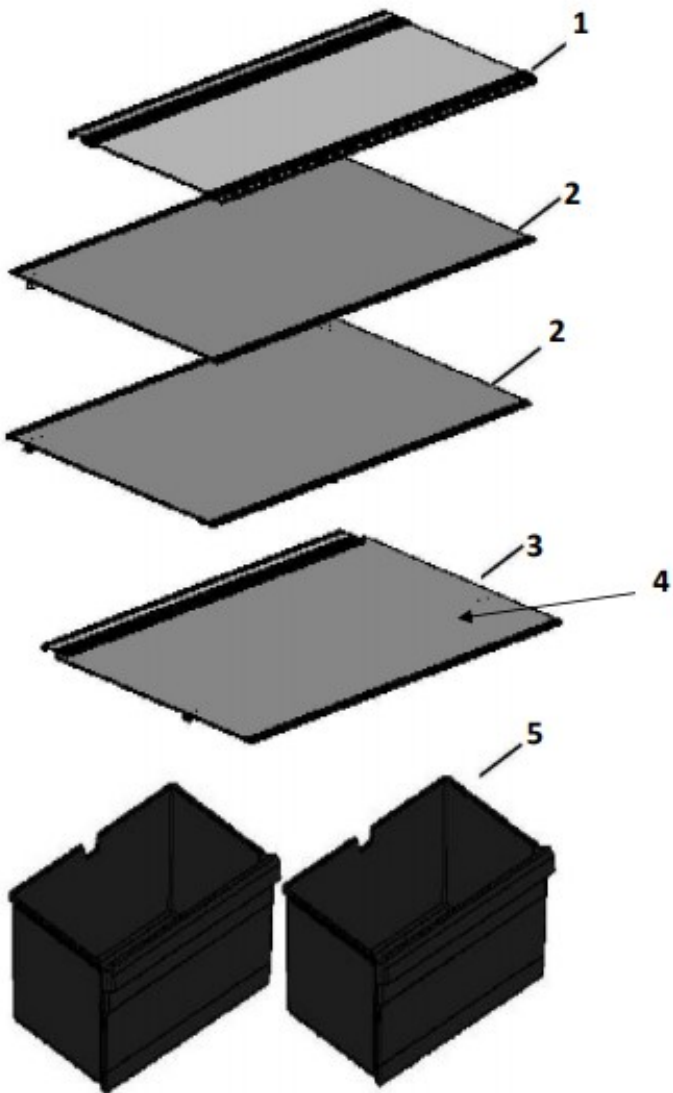

Refrigerador Whirlpool WT1815S00