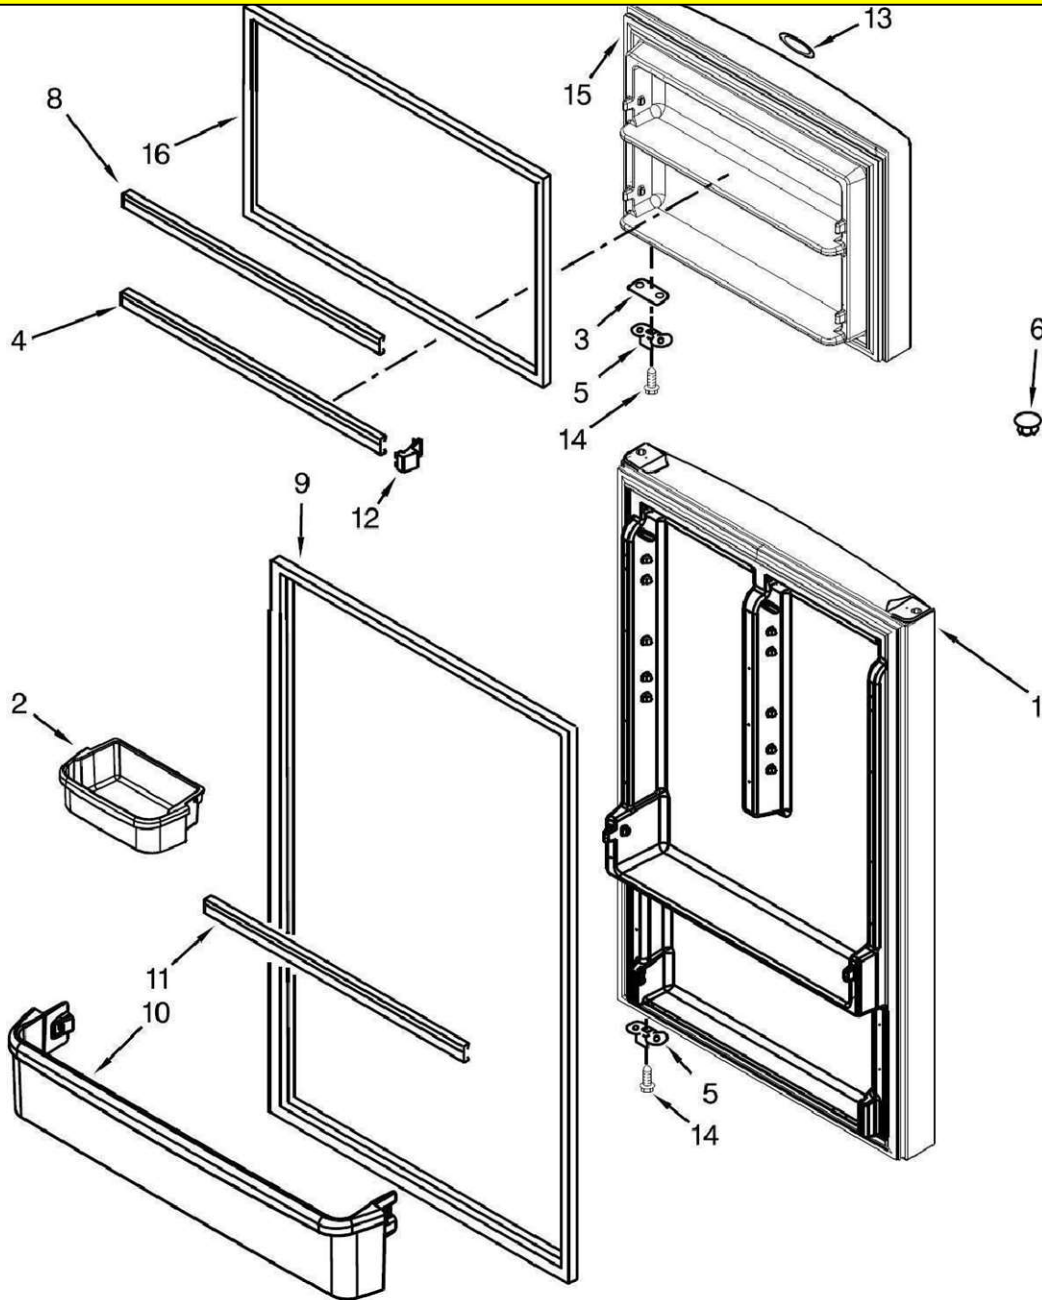

EXPLOSIONADO DE PARTES

— REFRIGERADOR TOP MOUNT —

MODELO | WT1816S00

REFRIGERADOR WT1816S00

REFRIGERADOR WT1816S00

No.	DESCRIPCIÓN	Cant.	No. de Parte
1	Literatura		<u>No Servicable</u>
2	Ensamble Bisagra, Superior	1	W10300065
3	Rueda, Ensamble	2	W10142530
4	Arandela Plástica	1	489341
5	Tapón	3	W10520304
6	Nivel	2	W10133299
7	Esquinero	2	2166003D
8	Cuña, Bisagra Inferior	1	2201567
9	Ensamble, Bisagra Central	1	2166086
10	Cuña, Bisagra Central	1	2166043
11	Tornillo		<u>No Servicable</u>
12	Bisagra, Inferior	1	2325482
13	Pivote, Bisagra Inferior	1	2325483
14	Arandela Plástica	1	487576
15	Riel		<u>No Servicable</u>
16	Gabinet	-	

REFRIGERADOR WT1816S00

Utilizar el número de parte **W10870896** como Kit el cual incluye "LW10867510" y "LW10867505". Para realizar cambio de puertas por primera vez de puertas acero inoxidable a Dolos. La puerta RC de este kit contiene despachador mecánico por lo que es necesario solicitar el tanque de agua: W10633459

REFRIGERADOR WT1816S00

Utilizar el número de parte **W10870896** como kit el cual incluye "LW10867510" y "LW10867505". Para realizar el cambio de puertas por primera vez de puertas acero inoxidable a dolos. La puerta RC de este kit contiene despachador mecánico por lo que es necesario solicitar el tanque de agua: W10633459