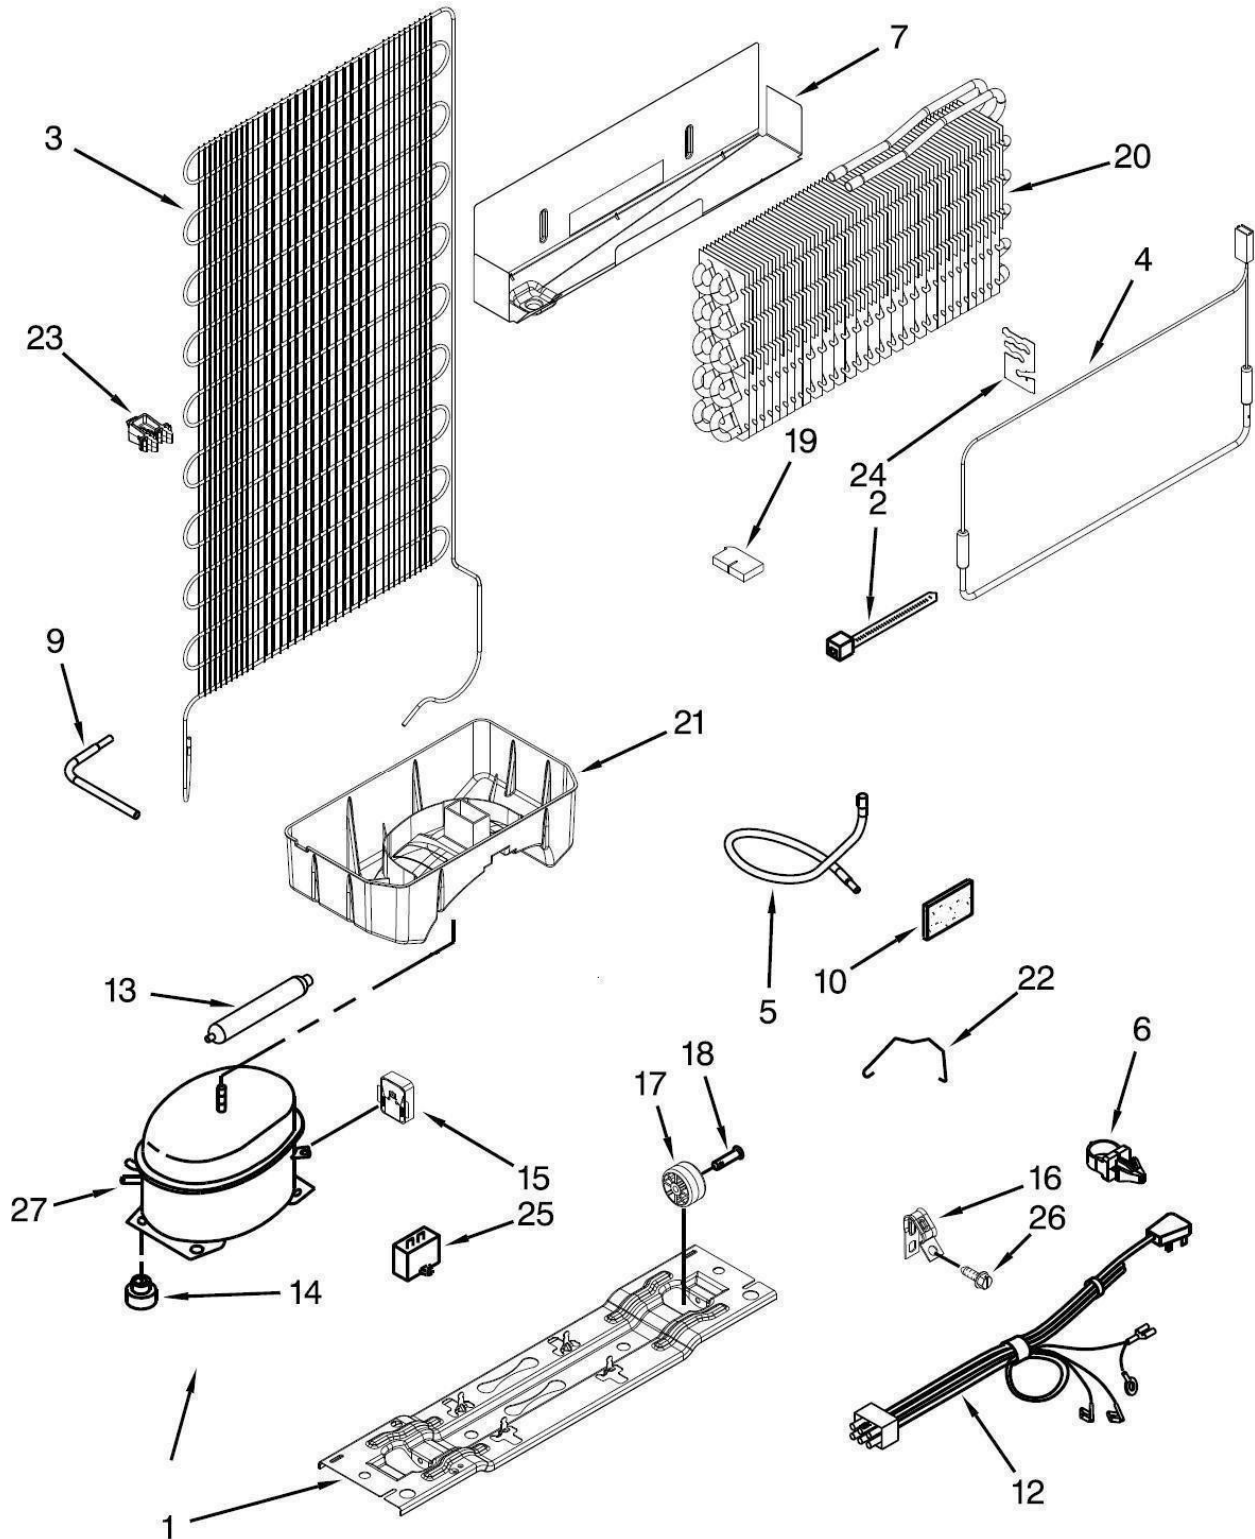

REFRIGERADOR WT1816S00

Distribuidor Autorizado

SurteRápido.com

Venta de Refacciones
Electrodomesticas

REFRIGERADOR WT1816S00

<u>No.</u>	<u>DESCRIPCIÓN</u>	<u>Cant.</u>	<u>No. de Parte</u>
<u>1</u>	Placa Soporte, Compresor	1	W10222451
<u>2</u>	Cincho	1	2263990
<u>3</u>	Condensador	1	W10219349
<u>4</u>	Resistencia, Deshielo	1	2176942
<u>5</u>	Tubo, Succión		<u>No Servicable</u>
<u>6</u>	Clip, Arnés	3	939054
<u>7</u>	Protector Térmico	1	2319224
<u>9</u>	Tubo de Proceso	1	VS20001
<u>10</u>	Aislamiento	1	2215468
<u>12</u>	Ensamble, Cable Tomacorriente	1	W10549858
<u>13</u>	Filtro Secador	1	W10669573
<u>14</u>	Amortiguador	4	2264447
<u>15</u>	Kit de Arranque (Térmicos)	1	W10399283
<u>16</u>	Abrazadera, Cable Tomacorriente	1	549193
<u>17</u>	Rueda	1	W10475495
<u>18</u>	Eje	1	2264756
<u>19</u>	Cuña, Evaporador		<u>No Servicable</u>
<u>20</u>	Ensamble, Evaporador	1	2263920
<u>21</u>	Charola, Evaporador	1	W10174378
<u>22</u>	Abrazadera	1	2263990
<u>23</u>	Soporte, Condensador	2	2172892
<u>24</u>	Soporte		<u>No Servicable</u>
<u>25</u>	Capacitor	1	W10590085
<u>26</u>	Tornillo		<u>No Servicable</u>
<u>27</u>	Compresor	1	W10444186