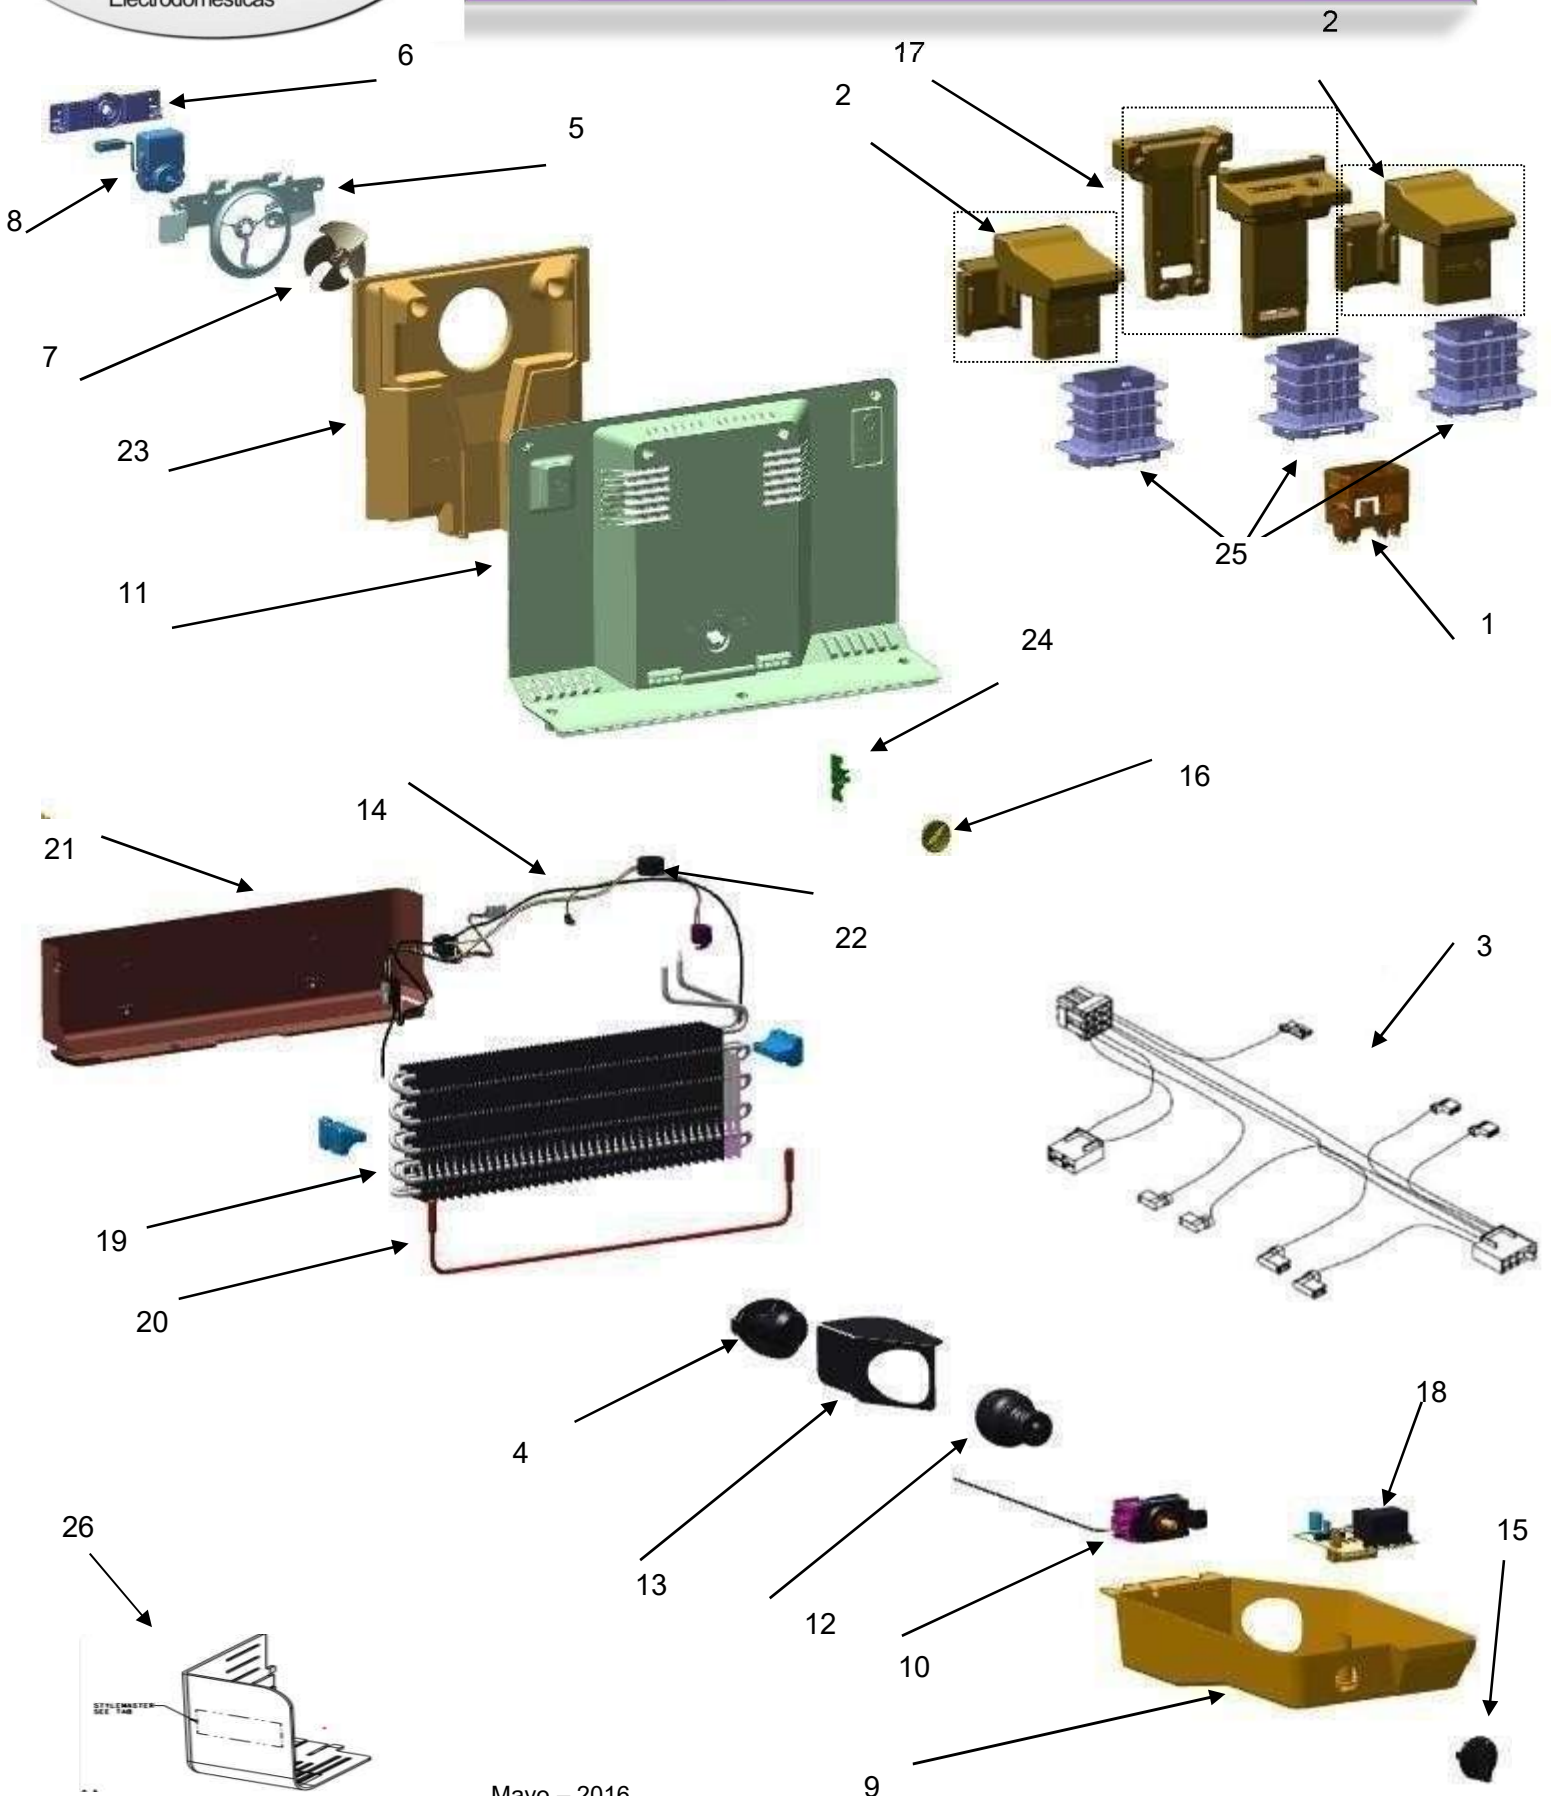

Distribuidor Autorizado

SurteRápido.com

Venta de Refacciones
Electrodomesticas

REFRIGERADOR WT1818A00

Distribuidor Autorizado

SurteRápido.com

Venta de Refacciones
Electrodomesticas

REFRIGERADOR WT1818A00

No.	DESCRIPCION	CANT	NUM DE PARTE
1	Cubierta difusor de aire	1	W10570480
2	Hood And Foil Ensamble	2	W10570941
3	Arnes caja de control	1	W10846463
4	Socket refrigerador	1	2162085
5	Soporte del Abanico	1	W10321162
6	Retenedor motor evaporador	1	2254454
7	Aspas para motor evaporador	1	2200509
8	Motor del abanico evaporador	1	2315539
9	Caja de Control	1	W10827112
10	Termostato	1	W10511937
11	Cubierta evaporador ensamble	1	W10879733
12	Foco	1	2311792
13	Light shield	1	9791702
14	Ensamble arnes congelador (incluye 35)	1	W11104106
15	Perilla de control RC	1	W10840263
16	Perilla de control FC	1	W10833308
17	Ducto de Aire, Ensamble	1	W10868539
18	Tarjeta (CONTROL-ELEK,ADC2000)	1	2303825
19	Ensamble evaporador	1	W10570565
20	Heater- defrost	1	W10570573
21	Base evaporador	1	W10570572
22	Bimetal	1	W10392132
23	Cubierta de hielo seco	1	W10813581
24	Flap	1	W10169456
25	Ductos de Aire	1	W10331390
26	COVER LENSE, HIGHLAND ULT.CRYSTAL	1	W10817010