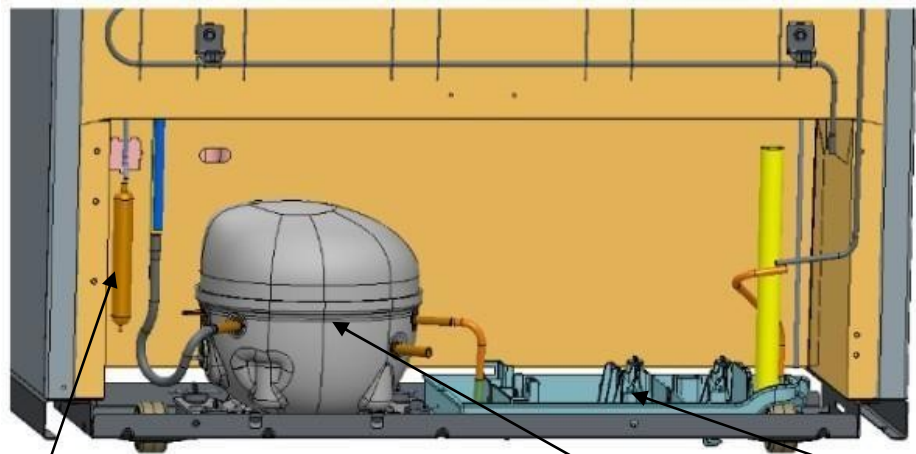

← 3

← 4

← 5

← 1

← 6