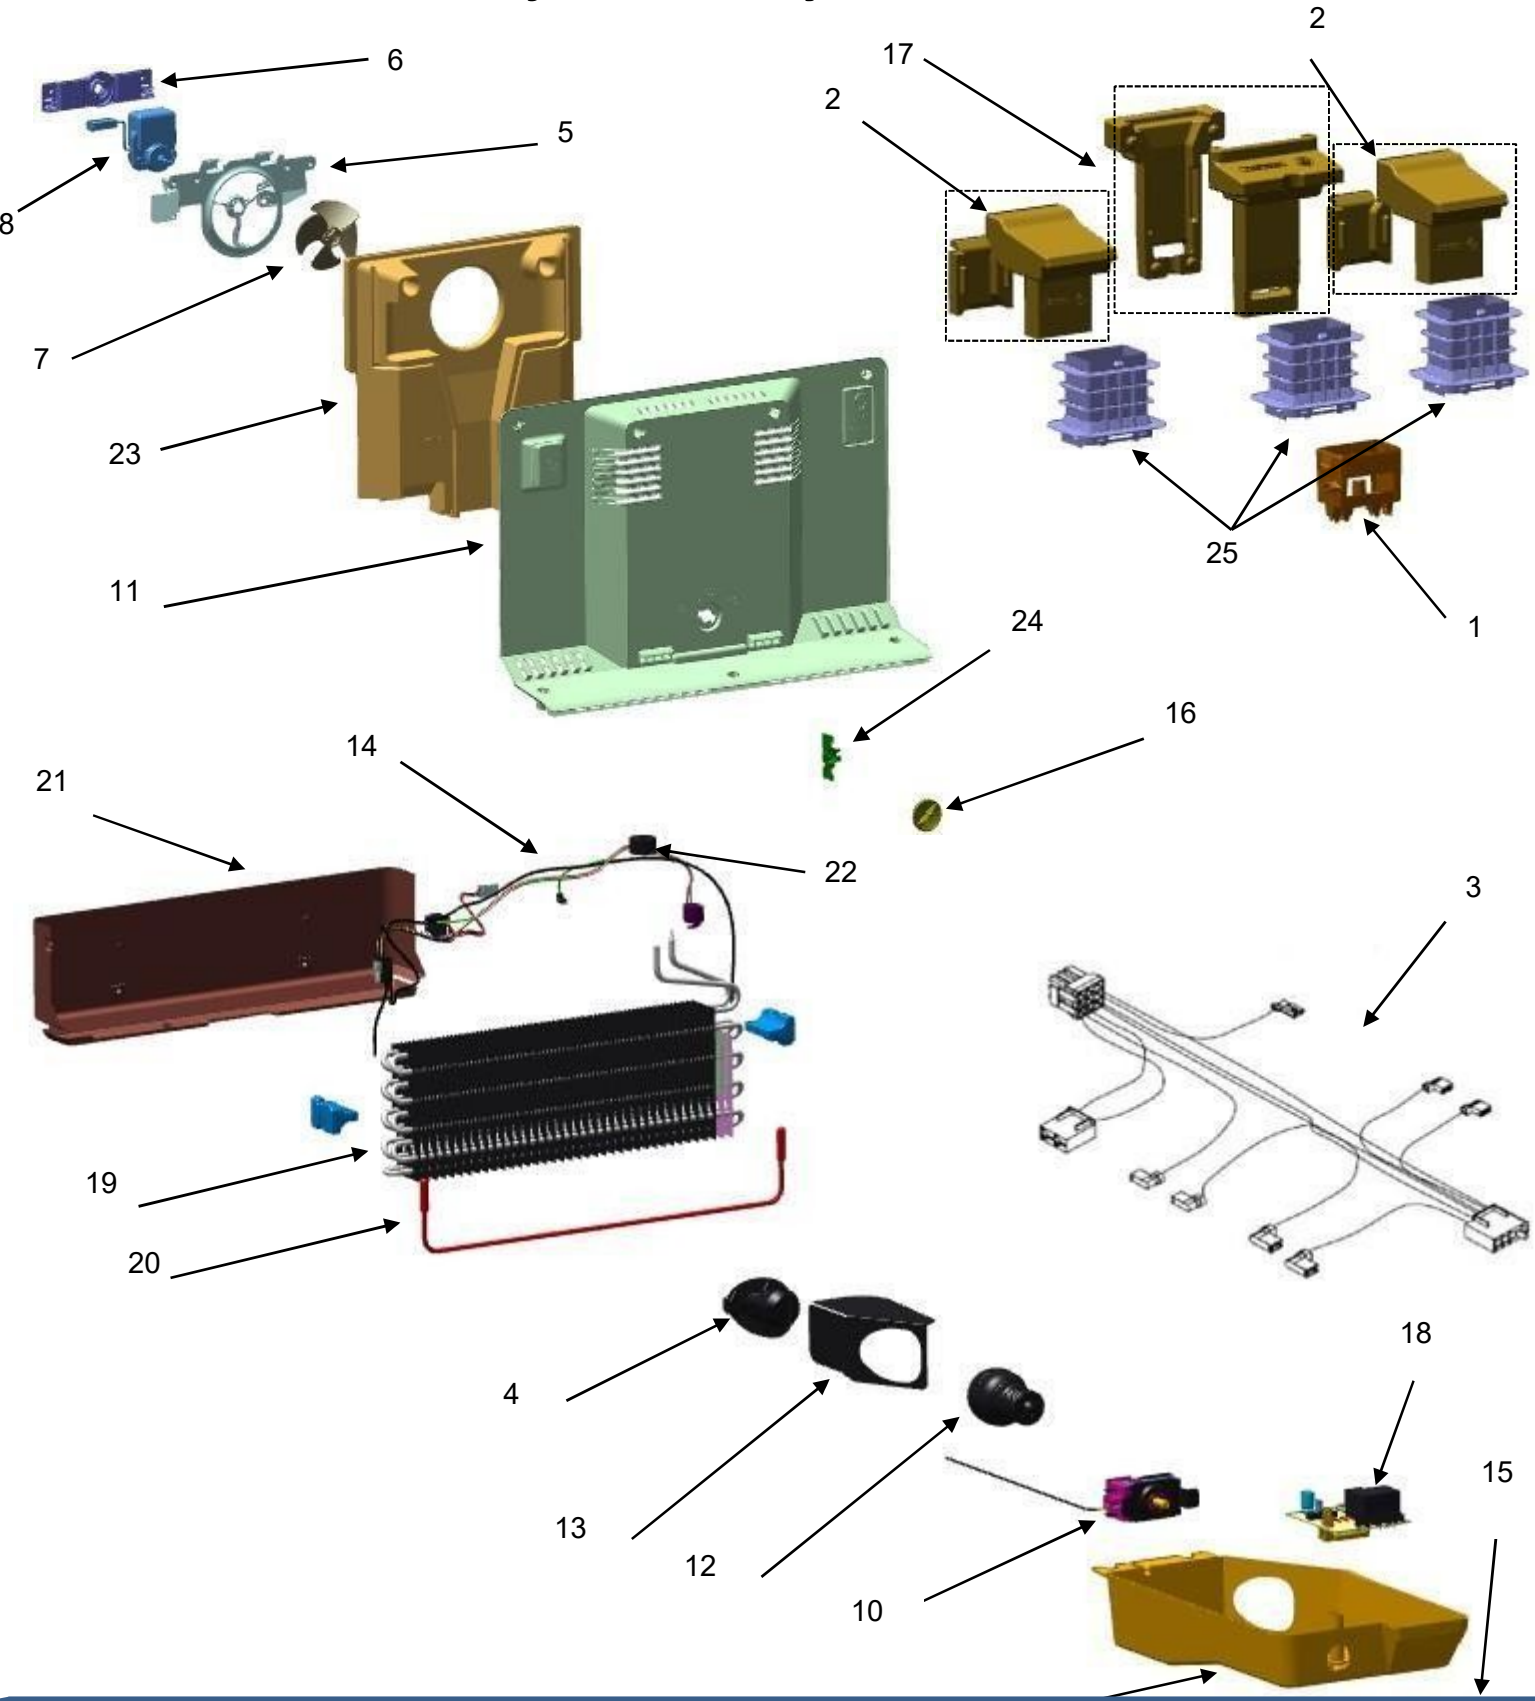

REFRIGERADOR WT1840N00

Bisagras y Soportes

REFRIGERADOR WT1840N00

Bisagras y Soportes

No.	DESCRIPCION	CANT	NUM DE PARTE
1	Bisagra superior y pivote (No incluye tornillos)	1	W10300065
2	Ruedas de ajuste con nivelador ensamble (Delanteras)	1	W10142530
3	Bisagra central y pivote (No incluye tornillos)	1	2166086
4	Separador bisagra central	2	2166043
5	Bisagra inferior y pivote (No incluye tornillos)	1	W10820018
6	Separador bisagra inferior	1	W10883637
7	Soporte compresor	1	W10626432
8	Rollers traseros	2	W10475495

← 6

Sistema de sellado

No.	DESCRIPCION	CANT	NUM DE PARTE
1	Charola de evaporacion	1	W10565417
2	Condensador	1	W10219349
3	protector termico (Combo Device)	1	W10796752
4	Capacitor	1	W10642075
5	Compresor con amortiguadores	1	W10743447
6	Filtro Deshidratador	1	W10669573
7	Arnes tomacorriente principal	1	W10846433

REFRIGERADOR WT1840N00

Flujo de Aire y Controles

Flujo de Aire y Controles

No.	DESCRIPCION	CANT	NUM DE PARTE
1	Cubierta difusor de aire	1	W10570480
2	Hood And Foil Ensemble	2	W10570941
3	Arnes caja de control	1	W10827112
4	Socket refrigerador	1	2162085
5	Soporte del Abanico	1	W10321162
6	Retenedor motor evaporador	1	2254454
7	Aspas para motor evaporador	1	2200509
8	Motor del abanico evaporador	1	2315539
9	Caja de Control	1	W10827112
10	Termostato	1	W10511937
11	Cubierta evaporador ensamble	1	W10879733
12	Foco	1	2311792
13	Light shield	1	9791702
14	Ensamble arnes congelador (incluye 35)	1	W11104106
15	Perilla de control RC	1	W10840263
16	Perilla de control FC	1	W10833308
17	Ducto de Aire, Ensamble	1	W10868539
18	Tarjeta (CONTROL-ELEK,ADC2000)	1	2303825
19	Ensamble evaporador	1	W10570565
20	Heater- defrost	1	W10570573
21	Base evaporador	1	W10570572
22	Bimetal	1	W10392132
23	Cubierta de hielo seco	1	W10813581
24	Flap	1	W10169456
25	Ductos de aire	1	W10331390