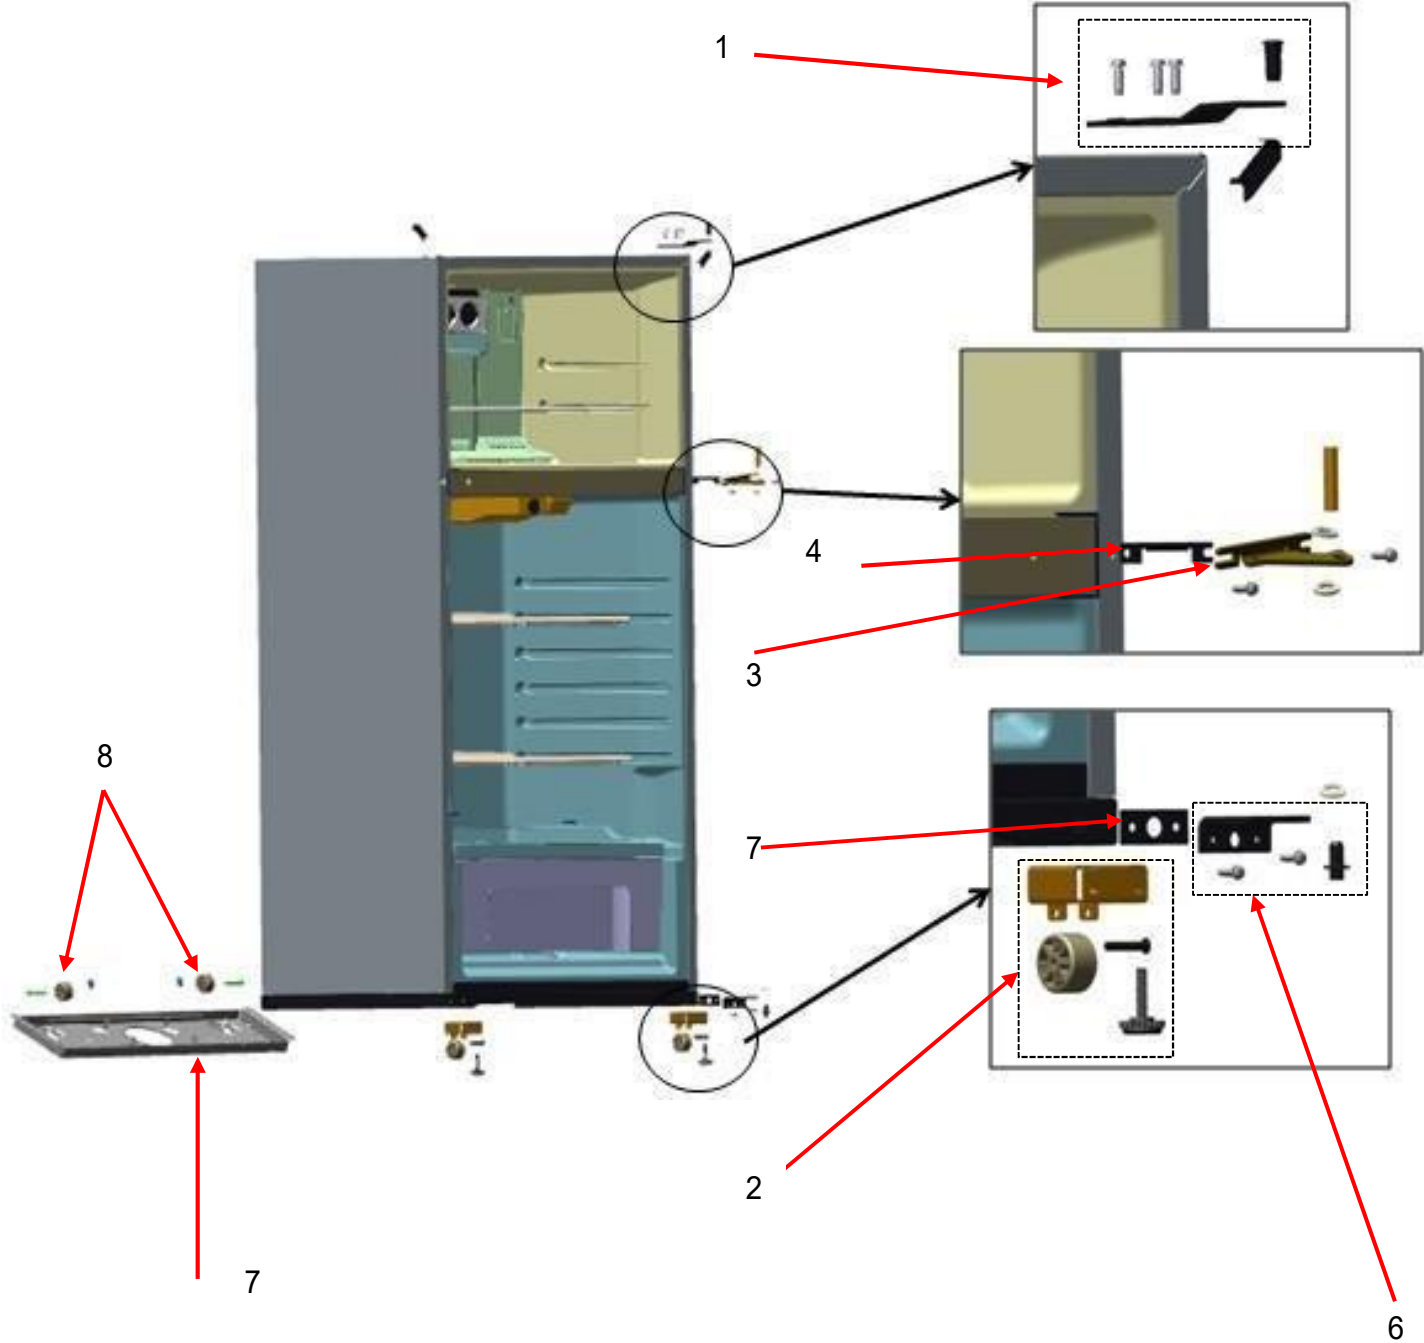

EXPLOSIONADO DE PARTES
— REFRIGERADORES —
MODELO: WT1840N00

REFRIGERADOR WT1840N00

Parrillas y Cajones

Parrillas y Cajones

No.	DESCRIPCION	CANT	NUM DE PARTE
1	Puerta ensamble refrigerador	1	LW10820949
2	Ensamble parrilla refrigerador	2	W10895170
3	Cajon legumbrero	1	W10884526
4	Cubierta cajon legumbrero	1	W10805888
5	Cajón de carnes	1	W10815714
6	Bin movil refrigerador	4	W10805890
7	Anaquelel fijo refrigerador	1	W10805892
8	Puerta ensamble congelador	1	LW10820648
9	Parrilla congelador	1	W10895169
10	Soporte Twist Ice	1	W10827381
11	Ensamble contenedor de hielo twist	1	W10848753
12	Barandillas congelador	2	W10802128
13	Barandilla refrigerador	1	W10245587
14	Placa marca Whirlpool	1	W10884775

REFRIGERADOR WT1840N00

Bisagras y Soportes

REFRIGERADOR WT1840N00

Bisagras y Soportes

No.	DESCRIPCION	CANT	NUM DE PARTE
1	Bisagra superior y pivote (No incluye tornillos)	1	W10300065
2	Ruedas de ajuste con nivelador ensamble (Delanteras)	1	W10142530
3	Bisagra central y pivote (No incluye tornillos)	1	2166086
4	Separador bisagra central	2	2166043
5	Bisagra inferior y pivote (No incluye tornillos)	1	W10820018
6	Separador bisagra inferior	1	W10883637
7	Soporte compresor	1	W10626432
8	Rollers traseros	2	W10475495