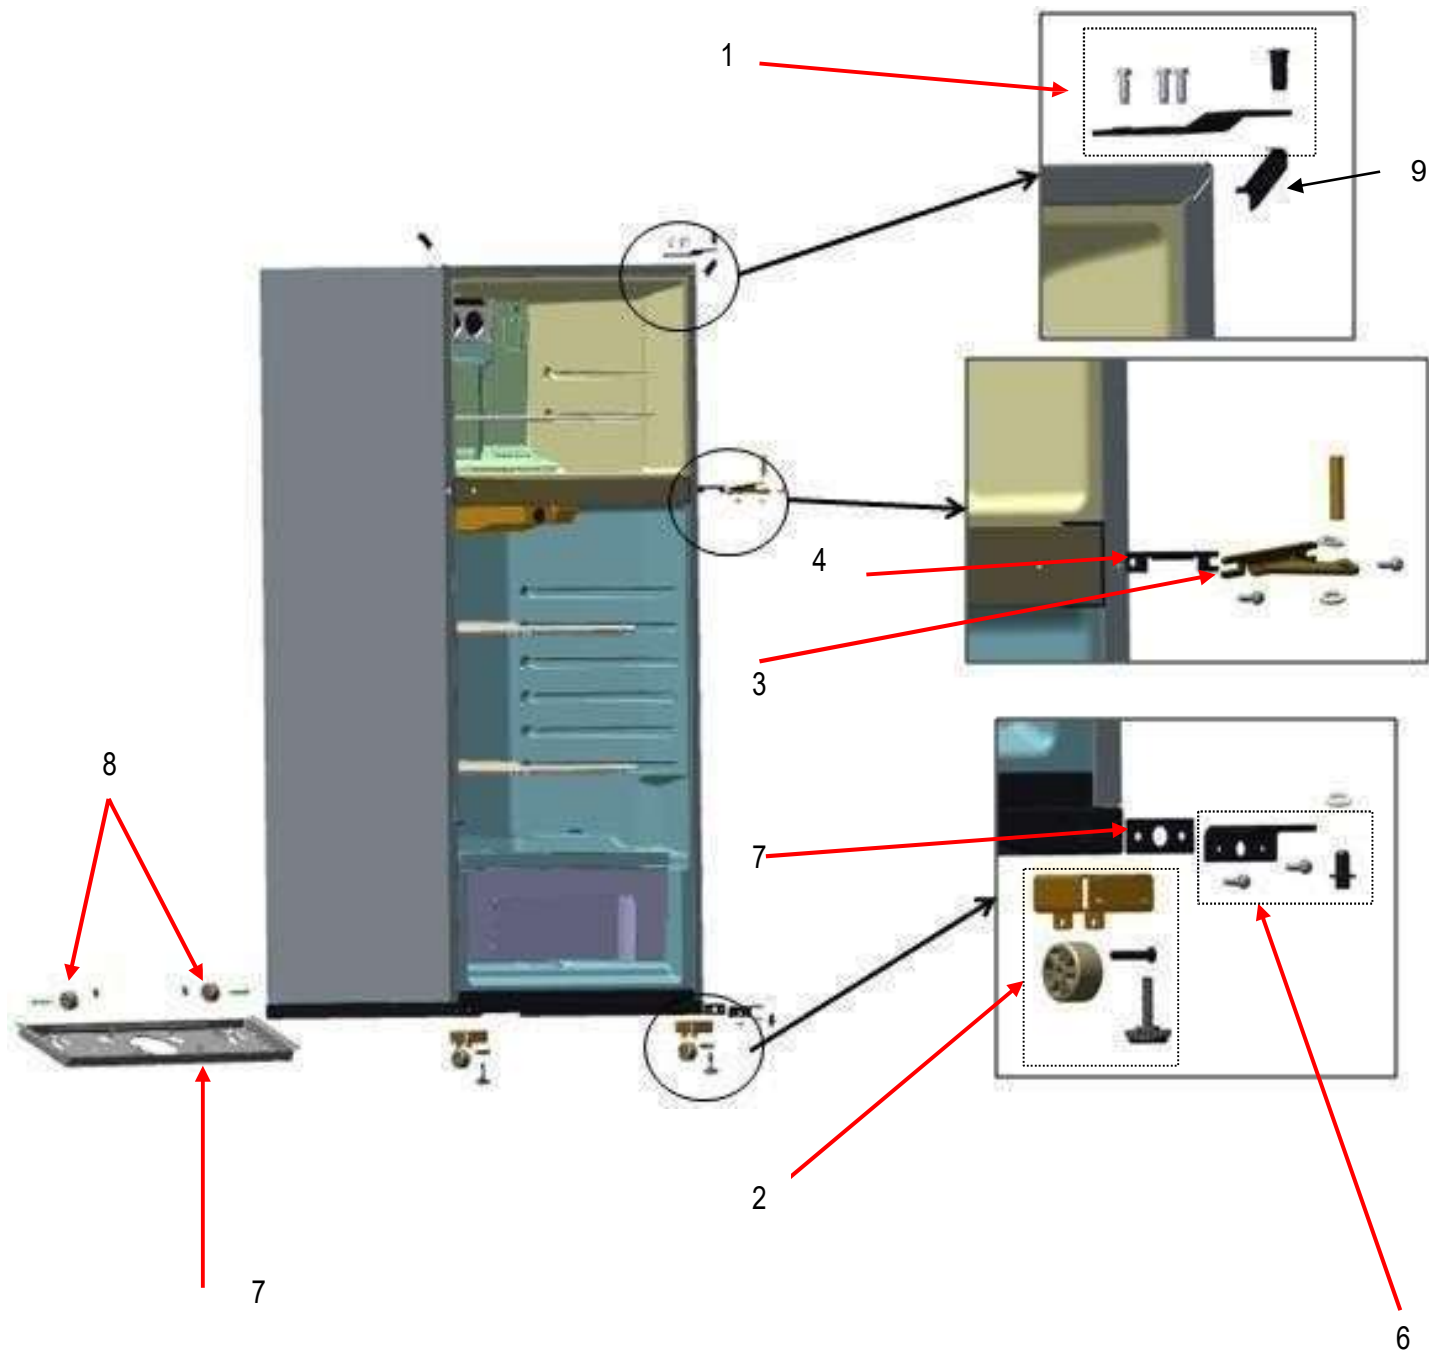

REFRIGERADOR WT1850D00

11

Whirlpool

REFRIGERADOR WT1850D00

No.	DESCRIPCION	CANT	NUM DE PARTE
1	Puerta ensamble refrigerador	1	W11178677
2	Ensamble parrilla refrigerador	2	W10895170
3	Cajon legumbrero	1	W10884526
4	Cubierta cajon legumbrero	1	W10805888
5	Bin movil refrigerador	2	W10805890
6	Anaquelel fijo refrigerador	1	W10805892
7	Puerta ensamble congelador	1	W11178676
8	Parrilla congelador	1	W10895169
9	Barandillas congelador	2	W10802128
10	Barandilla refrigerador	1	W10245587
11	Placa marca Whirlpool	1	W10884775
12	Icemaker Assy	1	W10874016
13	Cajon carnes frias	1	W10815714

REFRIGERADOR WT1850D00

REFRIGERADOR WT1850D00

No.	DESCRIPCION	CANT	NUM DE PARTE
1	Bisagra superior y pivote (No incluye tornillos)	1	W10300065
2	Ruedas de ajuste con nivelador ensamble (Delanteras)	2	W10142530
3	Bisagra central y pivote (No incluye tornillos)	1	WP2166037
4	Separador bisagra central	1	WP2201566
5	Bisagra inferior y pivote (No incluye tornillos)	1	W10843568
6	Separador bisagra inferior	1	W10883637
7	Soporte compresor	1	W10626432
8	Rollers traseros	2	W10475495
9	Esquineros	1	W10761079