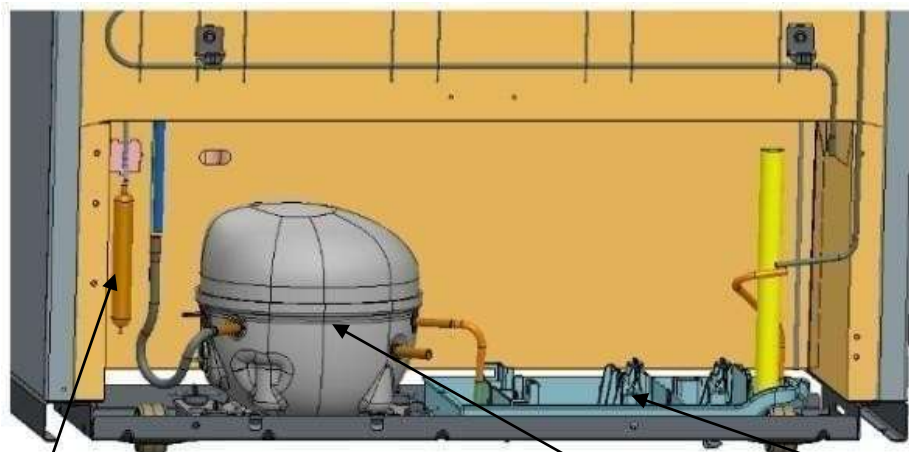

REFRIGERADOR WT1850D00

← 2

—— 7

← 3

← 4

6

5

1