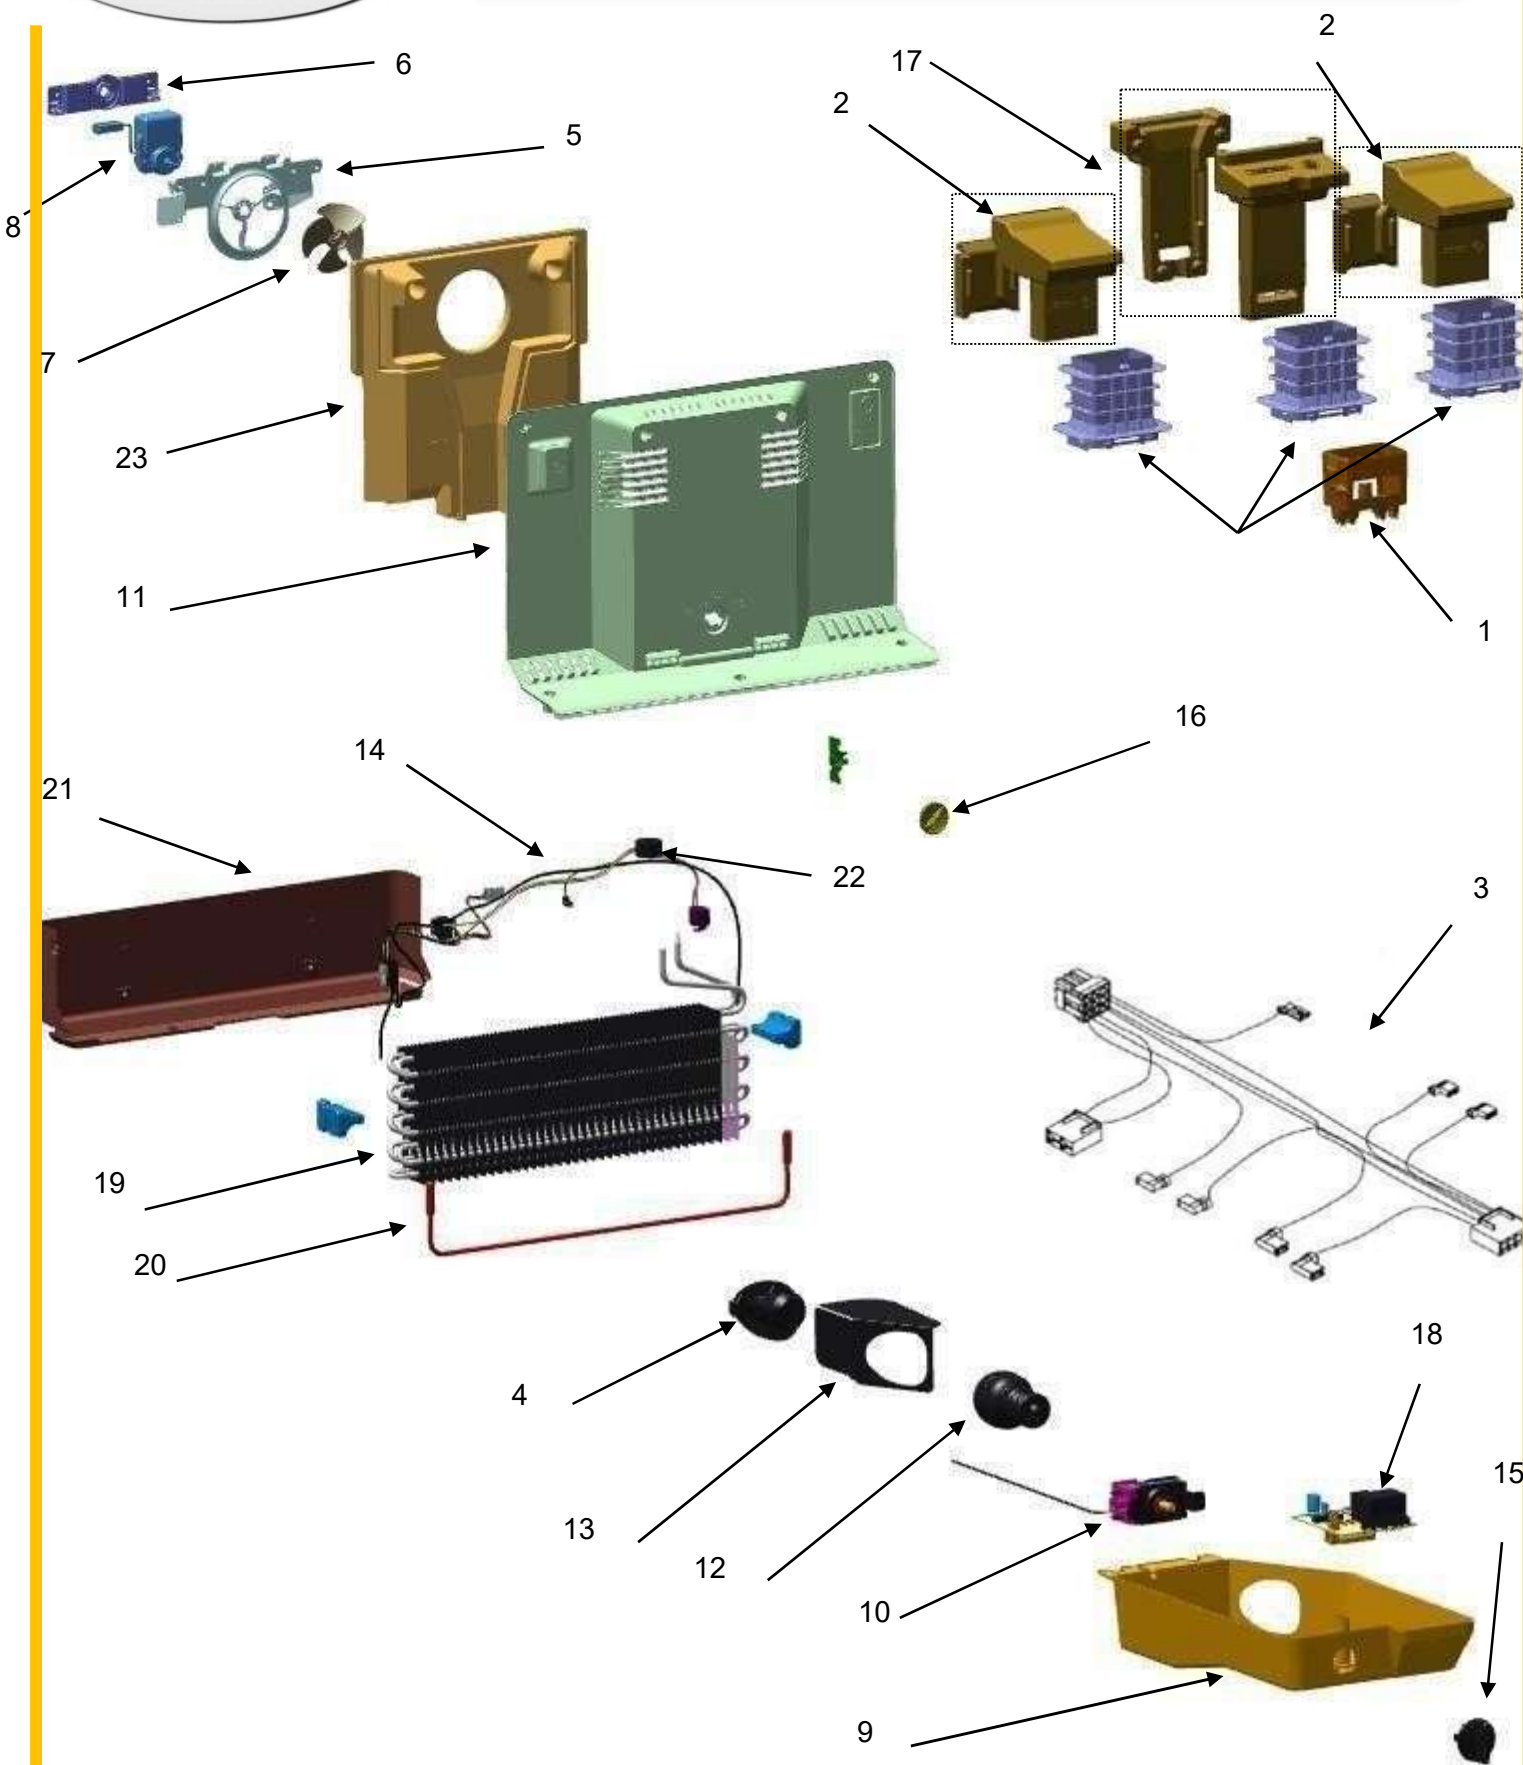

REFRIGERADOR WT1850D00

REFRIGERADOR WT1850D00

No.	DESCRIPCION	CANT	NUM DE PARTE
1	Bisagra superior y pivote (No incluye tornillos)	1	W10300065
2	Ruedas de ajuste con nivelador ensamble (Delanteras)	2	W10142530
3	Bisagra central y pivote (No incluye tornillos)	1	WP2166037
4	Separador bisagra central	1	WP2201566
5	Bisagra inferior y pivote (No incluye tornillos)	1	W10843568
6	Separador bisagra inferior	1	W10883637
7	Soporte compresor	1	W10626432
8	Rollers traseros	2	W10475495
9	Esquineros	1	W10761079

REFRIGERADOR WT1850D00

No.	DESCRIPCION	CANT	NUM DE PARTE
1	Charola de evaporacion	1	W10565417
2	Condensador	1	W10219349
3	protector termico (Combo Device)	1	W10873801
4	Capacitor	1	W10642075
5	Compresor con amortiguadores	1	W10743447
6	Filtro Deshidratador	1	W10843121
7	Arnes tomacorriente principal	1	W10846433

Distribuidor Autorizado

SurteRápido.com

Venta de Refacciones
Electrodomesticas

REFRIGERADOR WT1850D00

REFRIGERADOR WT1850D00

No.	DESCRIPCION	CANT	NUM DE PARTE
1	Cubierta difusor de aire	1	W10570480
2	Hood And Foil Ensemble	2	W10570941
3	Arnes caja de control	1	W10827112
4	Socket refrigerador	1	4387478
5	Soporte del Abanico	1	W10850162
6	Retenedor motor evaporador	1	2254454
7	Aspas para motor evaporador	1	2163777
8	Motor del abanico evaporador	1	2315539
9	Caja de Control	1	W10827112
10	Termostato	1	W10511937
11	Cubierta evaporador ensamble	1	W10853315
12	Foco	1	W11043014
13	Light shield	1	W11034434
14	Ensamble arnes congelador (incluye 35)	1	W11104083
15	Perilla de control RC	1	W10840263
16	Perilla de control FC	1	W10833308
17	Ducto de Aire, Ensamble	1	W10868539
18	Tarjeta (CONTROL-ELEK,ADC2000)	1	4388931
19	Ensamble evaporador	1	W10836706
20	Heater- defrost	1	W10570573
21	Base evaporador	1	W10570572
22	Bimetal	1	W10392132
23	Cubierta de hielo seco	1	W10813581