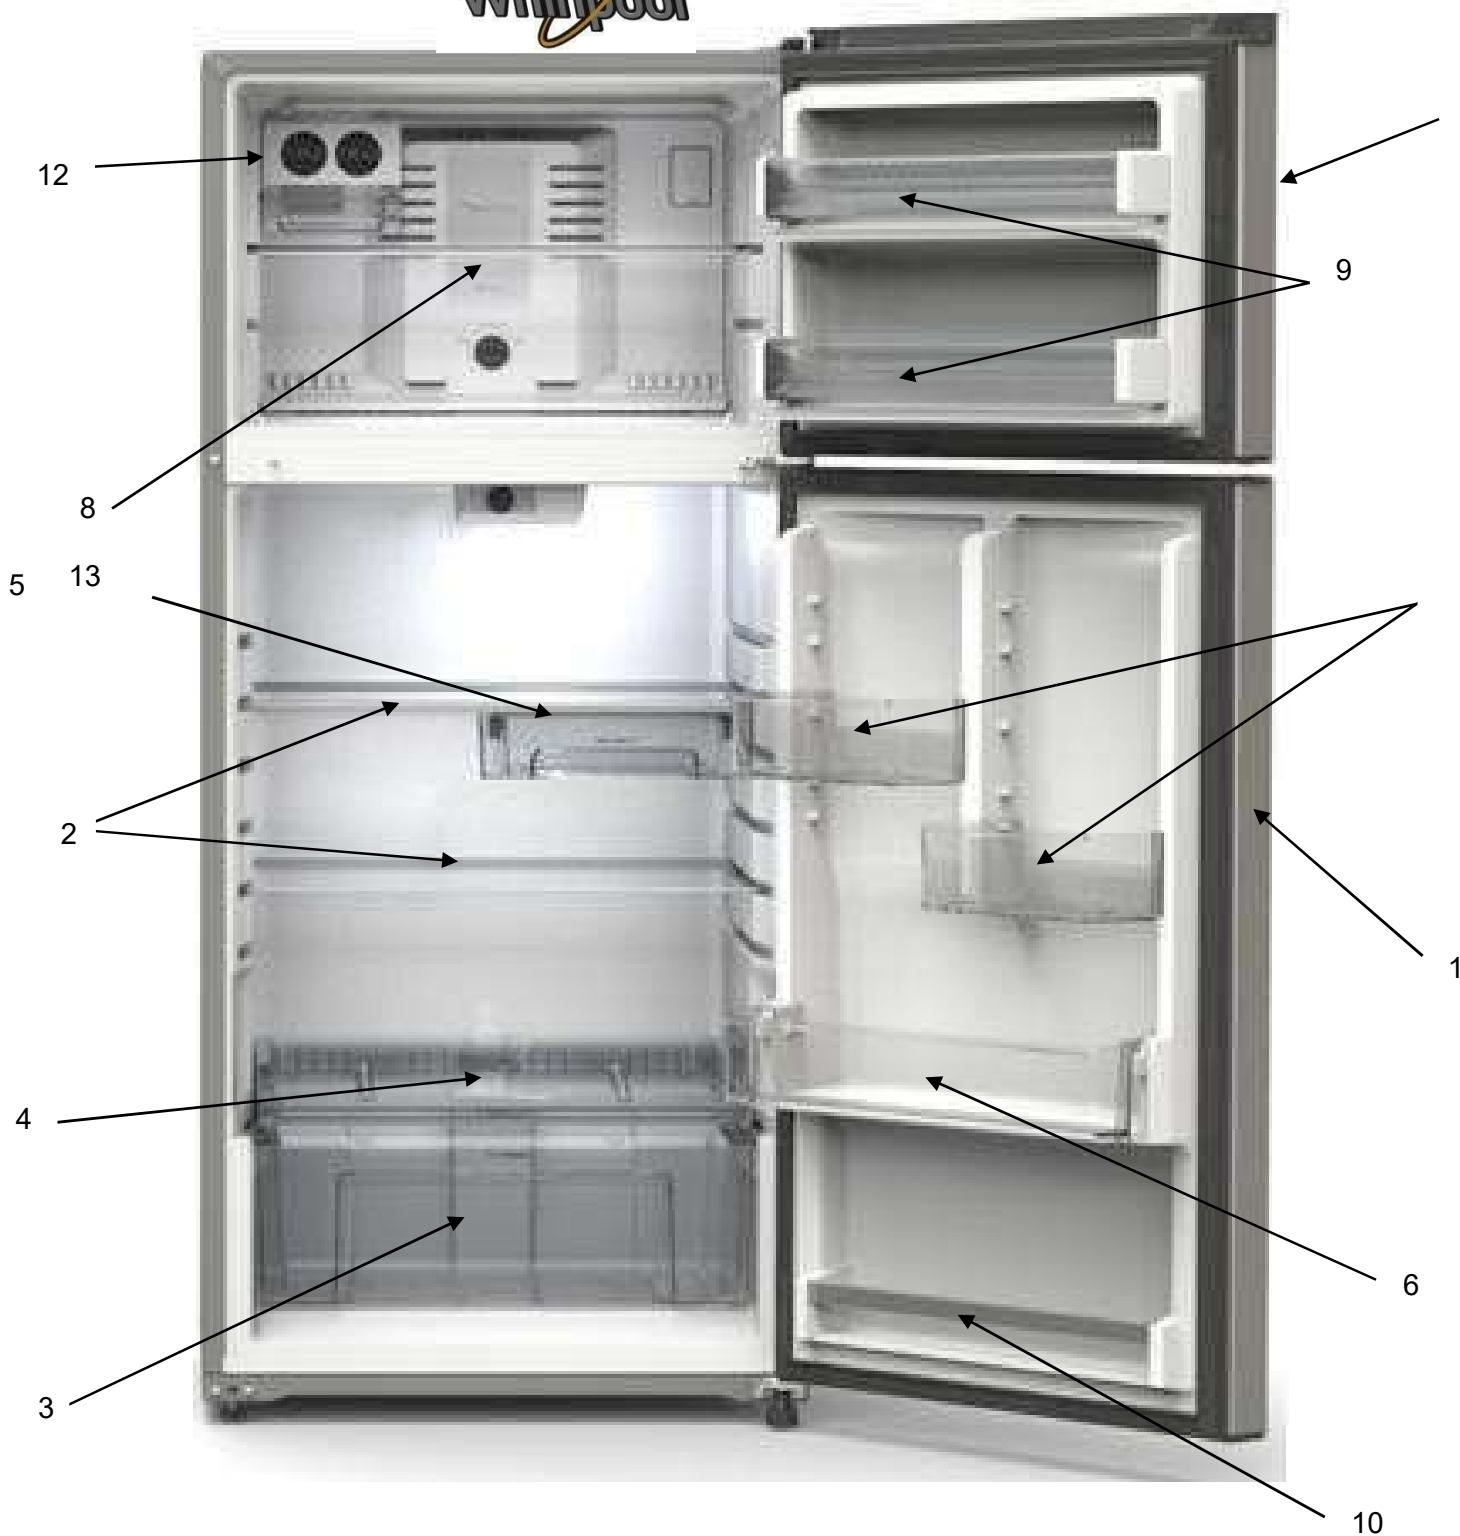

REFRIGERADOR WT1850D00

11

Whirlpool

REFRIGERADOR WT1850D00

No.	DESCRIPCION	CANT	NUM DE PARTE
1	Puerta ensamble refrigerador	1	W11178677
2	Ensamble parrilla refrigerador	2	W10895170
3	Cajon legumbrero	1	W10884526
4	Cubierta cajon legumbrero	1	W10805888
5	Bin movil refrigerador	2	W10805890
6	Anaquelel fijo refrigerador	1	W10805892
7	Puerta ensamble congelador	1	W11178676
8	Parrilla congelador	1	W10895169
9	Barandillas congelador	2	W10802128
10	Barandilla refrigerador	1	W10245587
11	Placa marca Whirlpool	1	W10884775
12	Icemaker Assy	1	W10874016
13	Cajon carnes frias	1	W10815714

REFRIGERADOR WT1850D00

REFRIGERADOR WT1850D00

No.	DESCRIPCION	CANT	NUM DE PARTE
1	Bisagra superior y pivote (No incluye tornillos)	1	W10300065
2	Ruedas de ajuste con nivelador ensamble (Delanteras)	2	W10142530
3	Bisagra central y pivote (No incluye tornillos)	1	WP2166037
4	Separador bisagra central	1	WP2201566
5	Bisagra inferior y pivote (No incluye tornillos)	1	W10843568
6	Separador bisagra inferior	1	W10883637
7	Soporte compresor	1	W10626432
8	Rollers traseros	2	W10475495
9	Esquineros	1	W10761079

REFRIGERADOR WT1850D00

← 2

—— 7

← 3

← 4

6

5

1