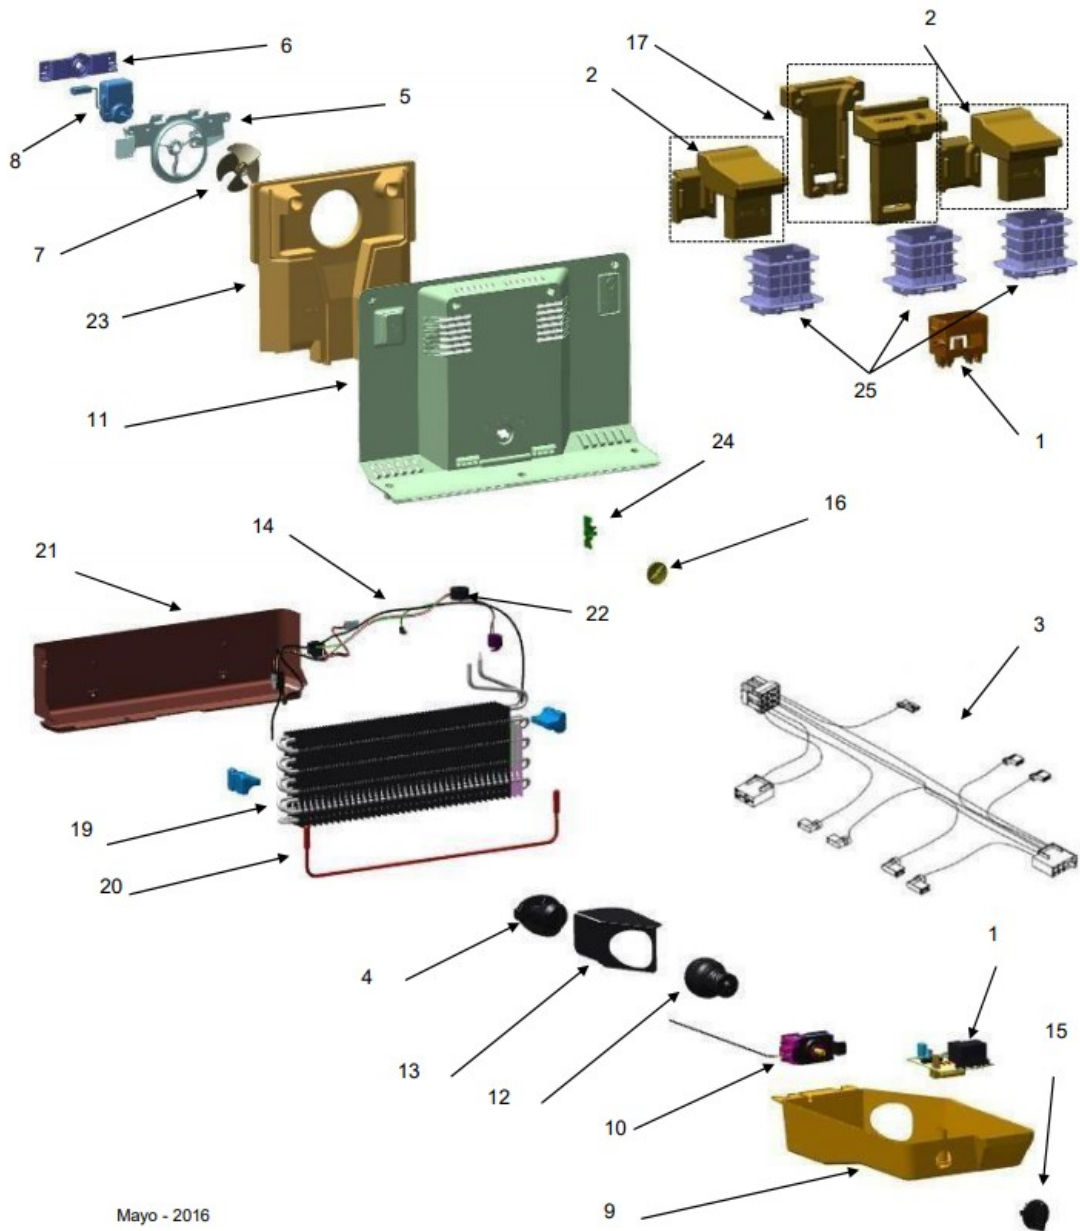

Refrigerador Whirlpool WT1860A00

Refrigerador Whirlpool WT1860A00

No. Ilus.	DESCRIPCIÓN	No. de Parte
1	Puerta ensamble refrigerador	LW10821221
2	Ensamble parrilla superior refrigerador	W10832014
3	Cajon legumbrero	W10884526
4	Cubierta cajon legumbrero	W10814193
5	Cajón de carnes	W10815714
6	Bin movil refrigerador	W10805890
7	Anaquelel fijo refrigerador	W10805892
8	Puerta ensamble congelador	LW10803960
9	Parrilla congelador	W10849212
10	KIT Twist Ice	W10874016
11	Barandillas congelador	W10802128
12	Barandilla refrigerador	W10245587
13	Placa marca Whirlpool	W10884775
14	Rieles del cajon de carnes	W10814193
15	Parrilla media refrigerador	W10832012

Refrigerador Whirlpool WT1860A00

Refrigerador Whirlpool WT1860A00

No. Ilus.	DESCRIPCIÓN	No. de Parte
1	Bisagra superior y pivote	W10300065
2	Ruedas de ajuste con nivelador ensamble (Delanteras)	W10142530
3	Bisagra central y pivote	2166086
4	Separador bisagra central	2166043
5	Bisagra inferior y pivote	W10820018
6	Separador bisagra inferior	W10883637
7	Soporte compresor	W10626432
8	Rollers traseros	W10475495

Refrigerador Whirlpool WT1860A00

Refrigerador Whirlpool WT1860A00

No. Ilus.	DESCRIPCIÓN	No. de Parte
1	Cubierta difusor de aire	W10836665
2	Hood And Foil Ensemble	W10570941
3	Arnes caja de control	W10827112
4	Socket refrigerador	2162085
5	Soporte del Abanico	W10321162
6	Retenedor motor evaporador	2254454
7	Aspas para motor evaporador	2200509
8	Motor del abanico evaporador	2315539
9	Caja de Control	W10827112
10	Termostato	W10570509
11	Cubierta evaporador ensamble	W10879733
12	Foco	W11125625
13	Light shield	9791702
14	Ensamble arnes congelador (incluye 35)	W11104106
15	Perilla de control RC	W10840263
16	Perilla de control FC	W10833308
17	Ducto de Aire, Ensamble	W10847533
18	Tarjeta (CONTROL-ELEK,ADC2000)	2303825
19	Ensamble evaporador	W10570565
20	Heater- defrost	W10570573
21	Base evaporador	W10570572
22	Bimetal	W10392132
23	Cubierta de hielo seco	W10813581
24	Flap	W10169456
25	Ductos de Aire	W10331390