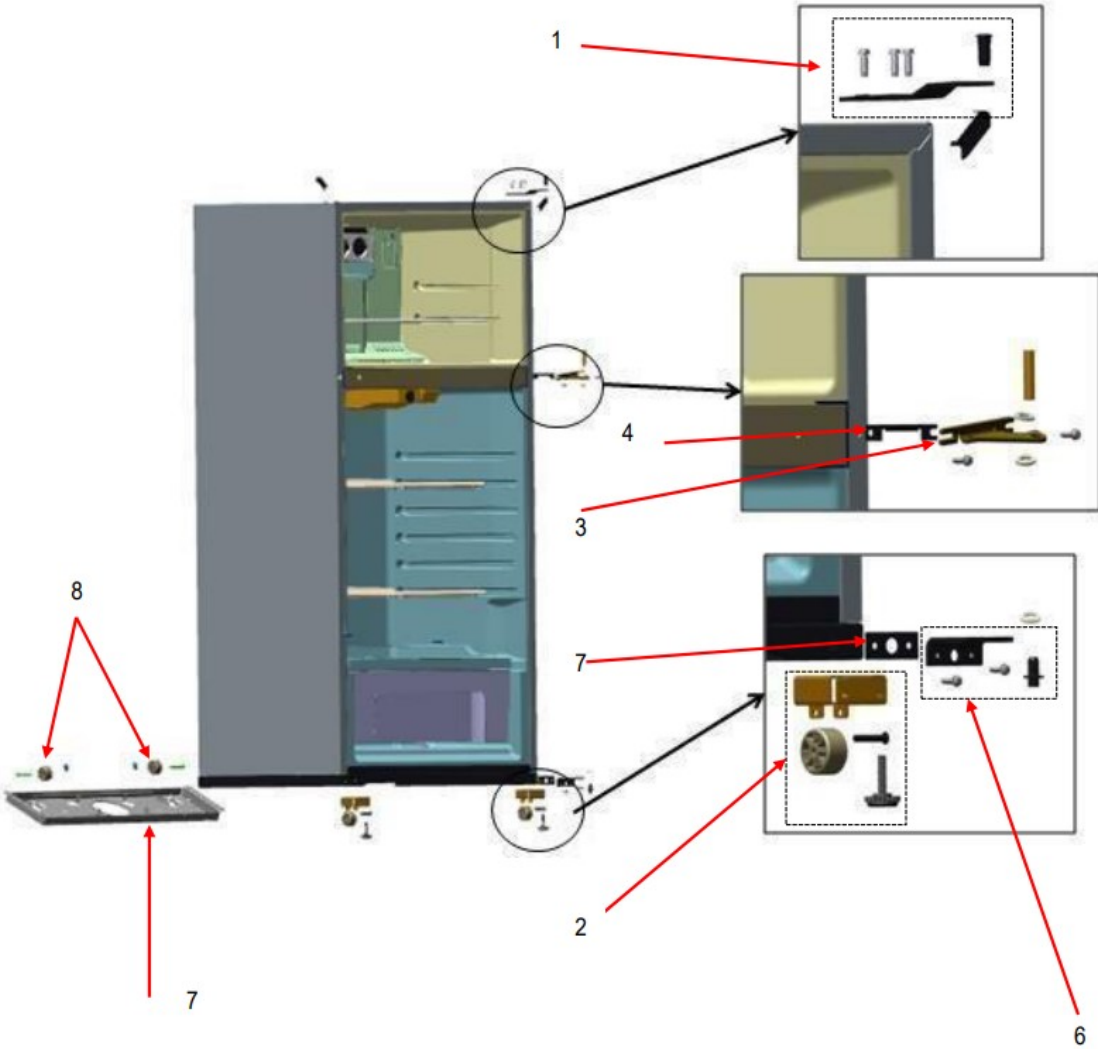

Refrigerador Whirlpool WT1860A00

Refrigerador Whirlpool WT1860A00

No. Ilus.	DESCRIPCIÓN	No. de Parte
1	Puerta ensamble refrigerador	LW10821221
2	Ensamble parrilla superior refrigerador	W10832014
3	Cajon legumbrero	W10884526
4	Cubierta cajon legumbrero	W10814193
5	Cajón de carnes	W10815714
6	Bin movil refrigerador	W10805890
7	Anaquelel fijo refrigerador	W10805892
8	Puerta ensamble congelador	LW10803960
9	Parrilla congelador	W10849212
10	KIT Twist Ice	W10874016
11	Barandillas congelador	W10802128
12	Barandilla refrigerador	W10245587
13	Placa marca Whirlpool	W10884775
14	Rieles del cajon de carnes	W10814193
15	Parrilla media refrigerador	W10832012

Refrigerador Whirlpool WT1860A00

Refrigerador Whirlpool WT1860A00

No. Ilus.	DESCRIPCIÓN	No. de Parte
1	Bisagra superior y pivote	W10300065
2	Ruedas de ajuste con nivelador ensamble (Delanteras)	W10142530
3	Bisagra central y pivote	2166086
4	Separador bisagra central	2166043
5	Bisagra inferior y pivote	W10820018
6	Separador bisagra inferior	W10883637
7	Soporte compresor	W10626432
8	Rollers traseros	W10475495