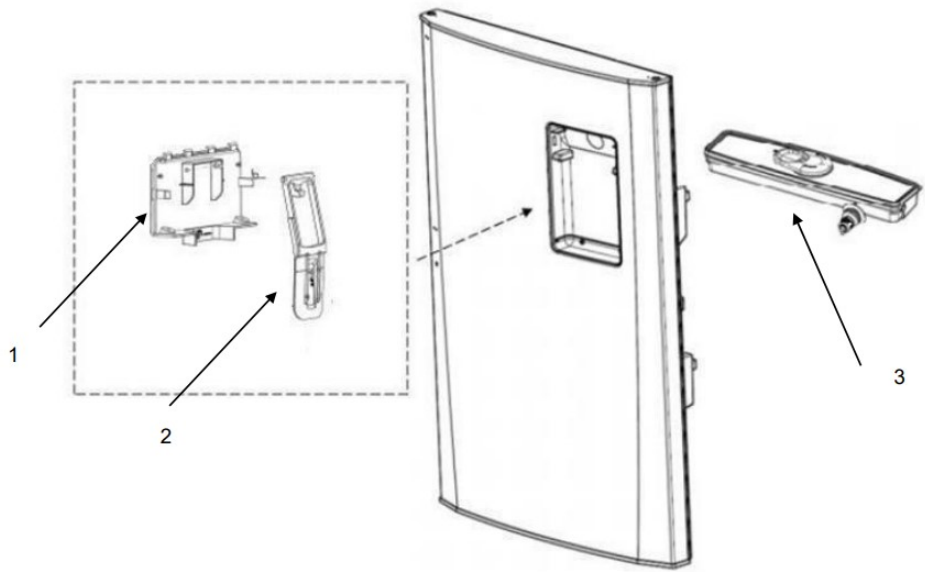

Refrigerador Whirlpool WT1860A00

No. Ilus.	DESCRIPCIÓN	No. de Parte
1	Cubierta (Fascia) del Dispensador	W10812125
2	Palanca de Agua	W10812124
3	Tanque de agua	W10836554