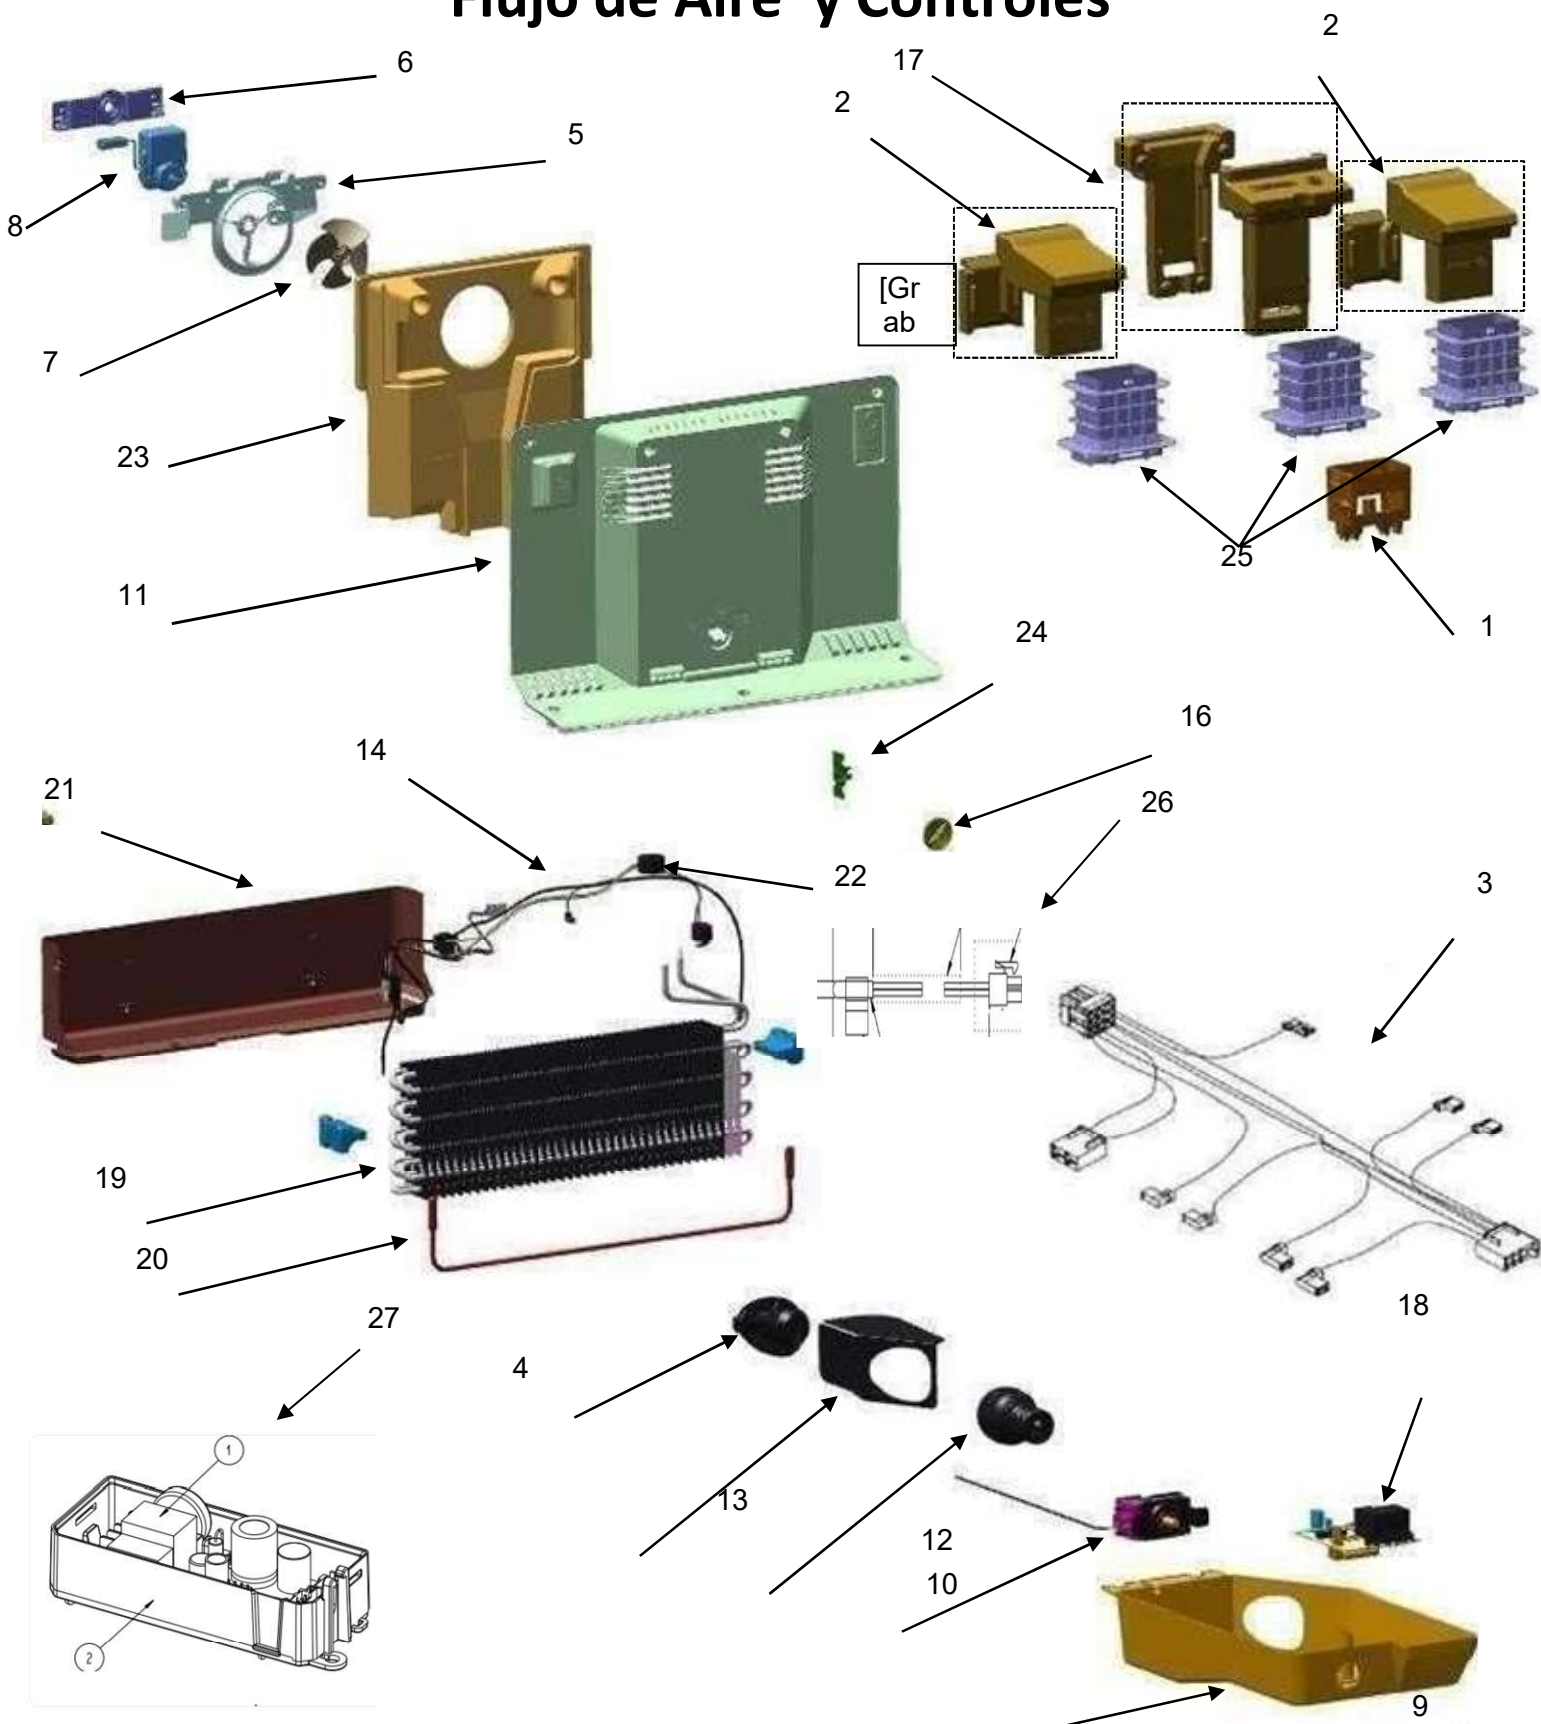

REFRIGERADOR WT1865A00

Bisagras y Soportes

REFRIGERADOR WT1865A00

Bisagras y Soportes

No.	DESCRIPCION	CANT	NUM DE PARTE
1	Bisagra superior y pivote (No incluye tornillos)	1	W10300065
2	Ruedas de ajuste con nivelador ensamble (Delanteras)	2	W10142530
3	Bisagra central y pivote (No incluye tornillos)	1	2166086
4	Separador bisagra central	1	2166043
5	Bisagra inferior y pivote (No incluye tornillos)	1	W10820018
6	Separador bisagra inferior	1	W10883637
7	Soporte compresor	1	W10626432
8	Rollers traseros	2	W10475495

4

REFRIGERADOR WT1865A00

Sistema de sellado

No.	DESCRIPCION	CANT	NUM DE PARTE
1	Charola de evaporacion	1	W10565417
2	Condensador	1	W10219349
3	protector termico (Combo Device)	1	W10448874
4	Capacitor	1	W10590088
5	Compresor con amortiguadores	1	W10575980
6	Filtro Deshidratador	1	W10669573
7	Arnes tomacorriente principal	1	W10846467

REFRIGERADOR WT1865A00

Flujo de Aire y Controles

REFRIGERADOR WT1865A00

Flujo de Aire y Controles

No.	DESCRIPCION	CANT	NUM DE PARTE
1	Cubierta difusor de aire	1	W10836665
2	Hood And Foil Ensemble	2	W10570941
3	Arnes caja de control	1	W10862098
4	Socket refrigerador	1	2155597
5	Soporte del Abanico	1	W10321162
6	Retenedor motor evaporador	1	2254454
7	Aspas para motor evaporador	1	2200509
8	Motor del abanico evaporador	1	2315539
9	Caja de Control	1	W11048727
10	Thermistor RC	1	W10384183
11	Cubierta evaporador ensamble	1	W10879733
12	Foco	1	W11125625
13	Light shield	1	****
14	Ensamble arnes congelador (incluye 35)	1	W11104108
16	Perilla de control FC	1	W10833308
17	Ducto de Aire, Ensamble	1	W10847533
18	Tarjeta (CONTROL-ELEK,ADC2000)	1	W11176895
19	Ensamble evaporador	1	W10570565
20	Heater- defrost	1	W10570573
21	Base evaporador	1	W10570572
22	Bimetal	1	*****
23	Cubierta de hielo seco	1	W10813581
24	Flap	1	W10169456
25	Ductos de Aire	1	W10331390
26	THERMISTOR RC, XL TM & BM	1	WPW10384183
27	ELEK CRL ASSY ATHENA HIGHLAND MX 1W E	1	W11176895