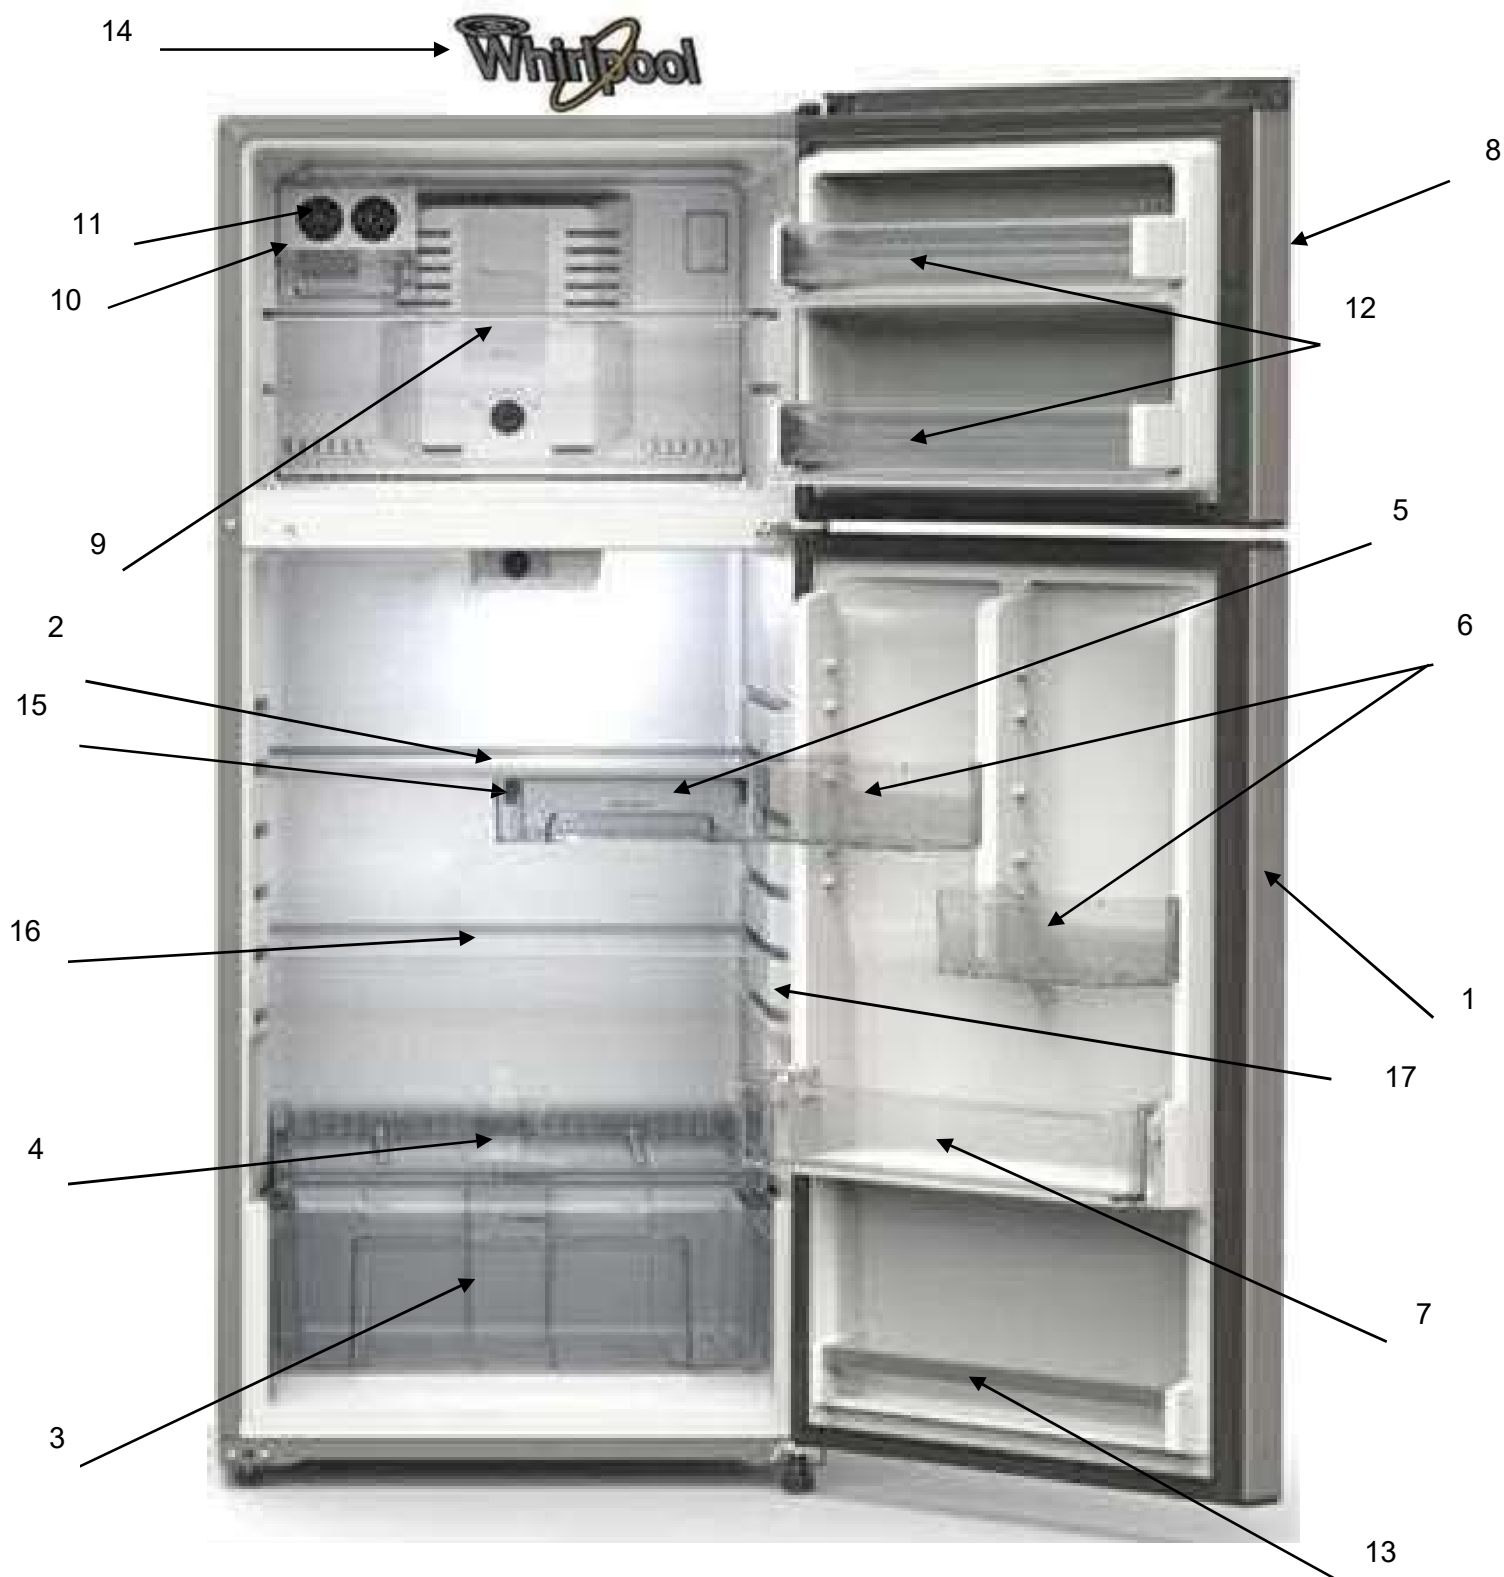

EXPLOSIONADO DE PARTES

— REFRIGERADORES —

MODELO: WT1865A00

REFRIGERADOR WT1865A00

Parrillas y Cajones

REFRIGERADOR WT1865A00

Parrillas y Cajones

No.	DESCRIPCION	CANT	NUM DE PARTE
1	Puerta ensamble refrigerador	1	LW10803929
2	Ensamble parrilla refrigerador	1	W10832014
3	Cajon legumbrero	2	W10884526
4	Cubierta cajon legumbrero	1	W10805888
5	Cajón de carnes	*	W10815714
6	Bin movil refrigerador	2	W10805890
7	Anaquelel fijo refrigerador	1	W10805892
8	Puerta ensamble congelador	1	LW10803960
9	Parrilla congelador	1	W10849212
10	Soporte Twist Ice	1	W10827381
11	Ensamble contenedor de hielo twist	1	W10874016
12	Barandillas congelador	2	W10802128
13	Barandilla refrigerador	1	W10245587
14	Placa marca Whirlpool	1	W10884775
15	Rieles del cajon de carnes	1	W10814193
16	Parrilla media refrigerador	1	W10832012
17	Switch de foco	1	1118894

REFRIGERADOR WT1865A00

Bisagras y Soportes

REFRIGERADOR WT1865A00

Bisagras y Soportes

No.	DESCRIPCION	CANT	NUM DE PARTE
1	Bisagra superior y pivote (No incluye tornillos)	1	W10300065
2	Ruedas de ajuste con nivelador ensamble (Delanteras)	2	W10142530
3	Bisagra central y pivote (No incluye tornillos)	1	2166086
4	Separador bisagra central	1	2166043
5	Bisagra inferior y pivote (No incluye tornillos)	1	W10820018
6	Separador bisagra inferior	1	W10883637
7	Soporte compresor	1	W10626432
8	Rollers traseros	2	W10475495

REFRIGERADOR WT1865A00

Sistema de sellado

← 2

← 7

6

5

1

3