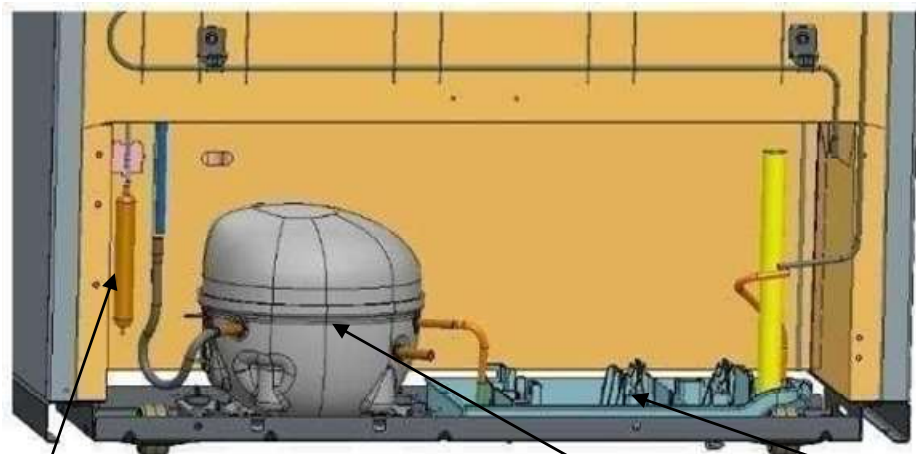

REFRIGERADOR WT1865A00

Sistema de sellado

← 2

← 7

6

5

1

3

4