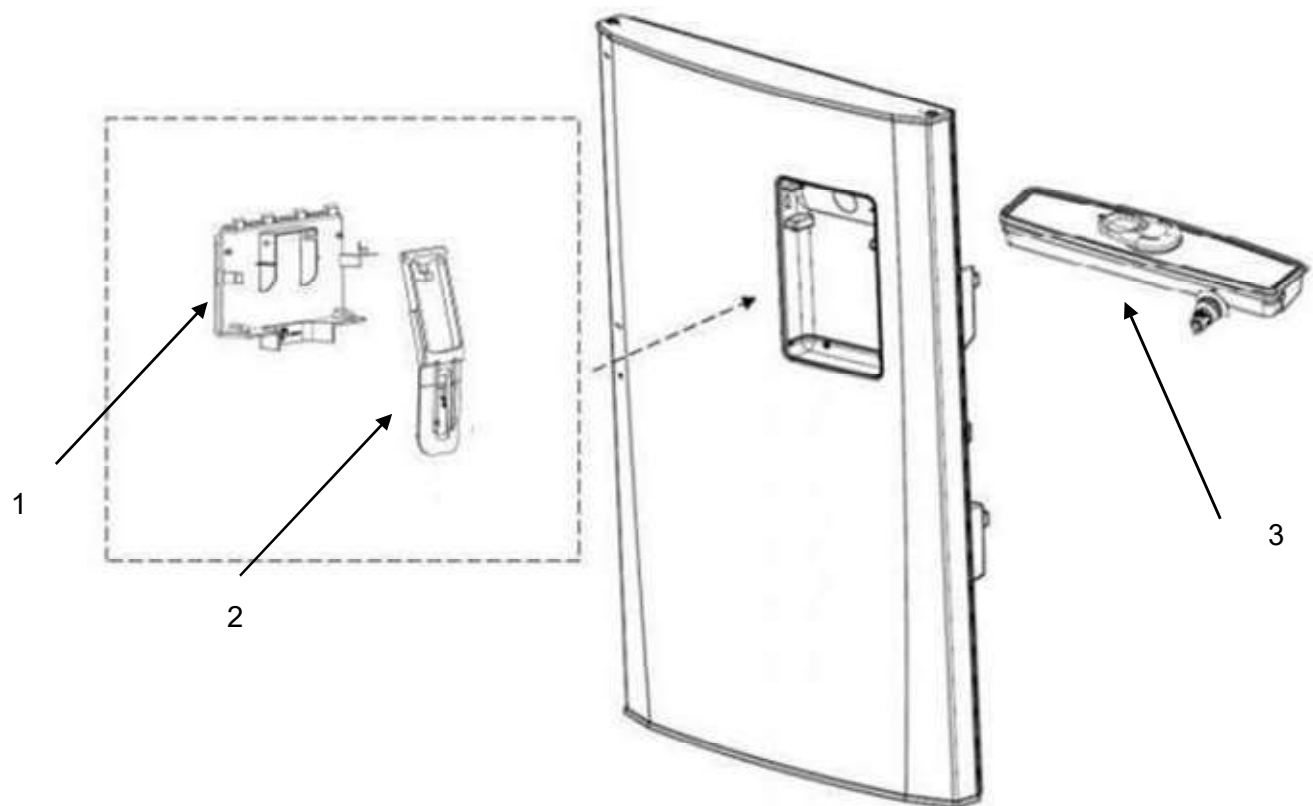

REFRIGERADOR WT1865A00