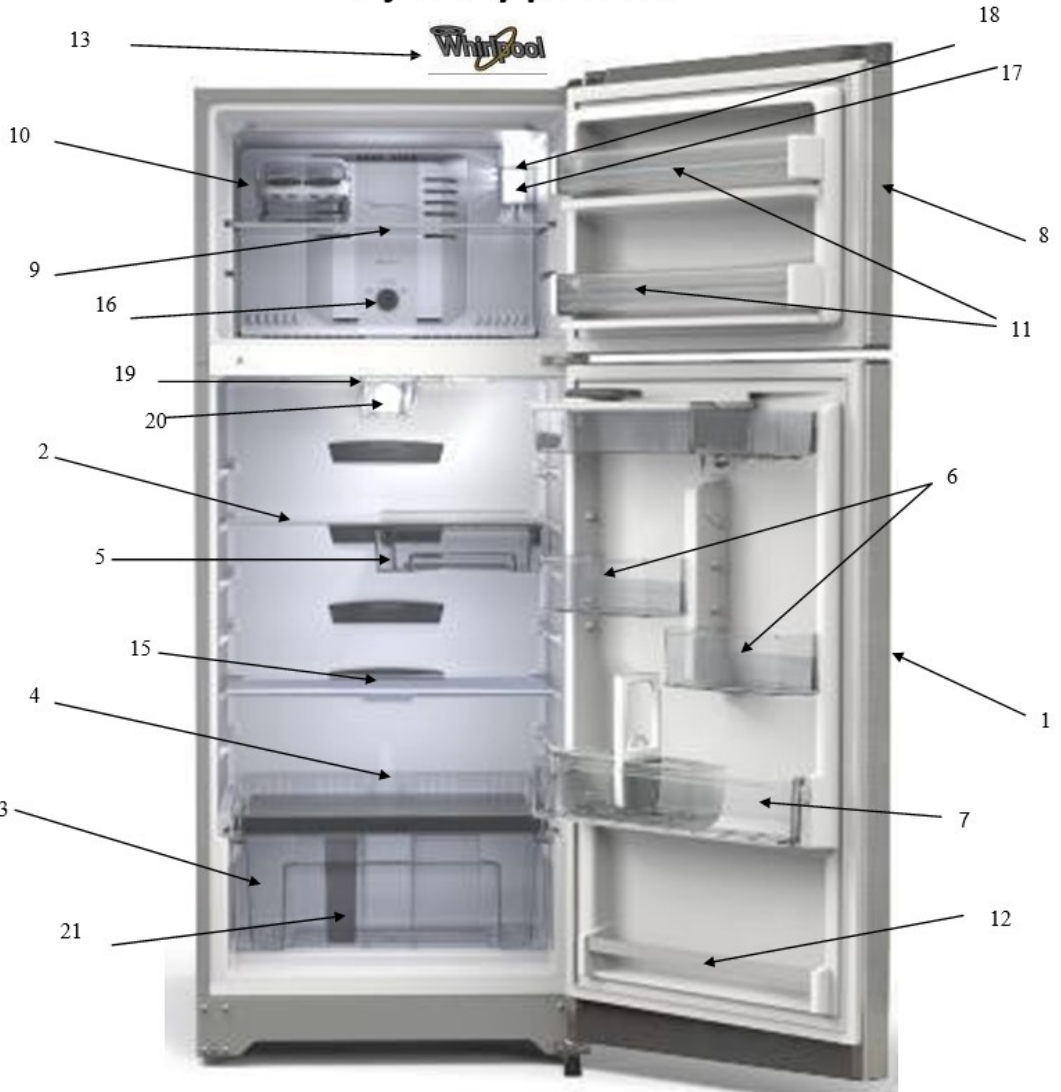

### Cajones y parrillas

# Refrigerador Whirlpool WT1870A00

<b>No.Illus.</b>	<b>DESCRIPCIÓN</b>	<b>No. de Parte</b>
1	Puerta ensamble refrigerador	LW10836814
2	Ensamble parrilla refrigerador	W10895170
3	Cajon legumbrero	W10884526
4	Cubierta cajon legumbrero	W10805888
5	Cajón de carnes	W10815714
6	Bin movil refrigerador	W10805890
7	Anaquelel fijo refrigerador	W10805892
8	Puerta ensamble congelador	LW10803960
9	Parrilla congelador	W10895169
10	Ensamble de hielo twist	*****
11	Barandillas congelador	W10824761
12	Barandilla refrigerador	W10245587
13	Placa marca Whirlpool	W10481433
14	Rieles del cajon de carnes	W10814193
15	Parrilla media refrigerador	W10895170
16	Perilla Congelador	W10833308
17	LED LAMP 120V E14	W10809513
18	Socket LAMP congelador	W10545295
19	Socket Light refrigerador	W10134764
20	LED - LAMP 120V E26	2311792
21	DIVIDER CRISPER PAN	*****

## Bisagras y Soportes

## Refrigerador Whirlpool WT1870A00

<b><u>No. Ilus.</u></b>	<b><u>DESCRIPCIÓN</u></b>	<b><u>No. de Parte</u></b>
<b>1</b>	Bisagra superior y pivote	W10300065
<b>2</b>	Bisagra inferior con nivelador	W10873479
<b>3</b>	Bisagra central y pivote	W10870325
<b>4</b>	Separador bisagra central	2166086
<b>5</b>	Bisagra inferior y pivote	W10873478
<b>6</b>	Separador bisagra inferior	W10873476
<b>7</b>	Soporte compresor	W10893124
<b>8</b>	Rollers traseros	2265358