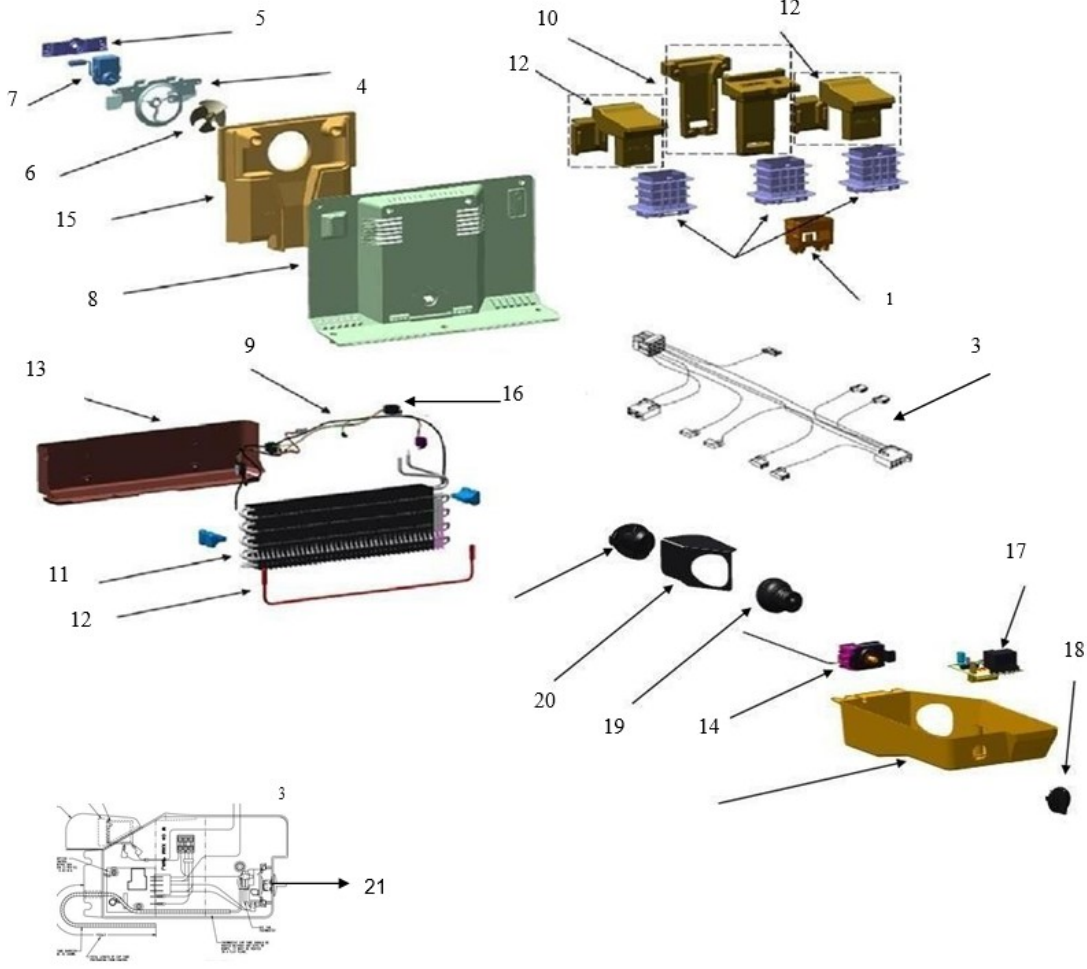

Flujo de Aire y Controles