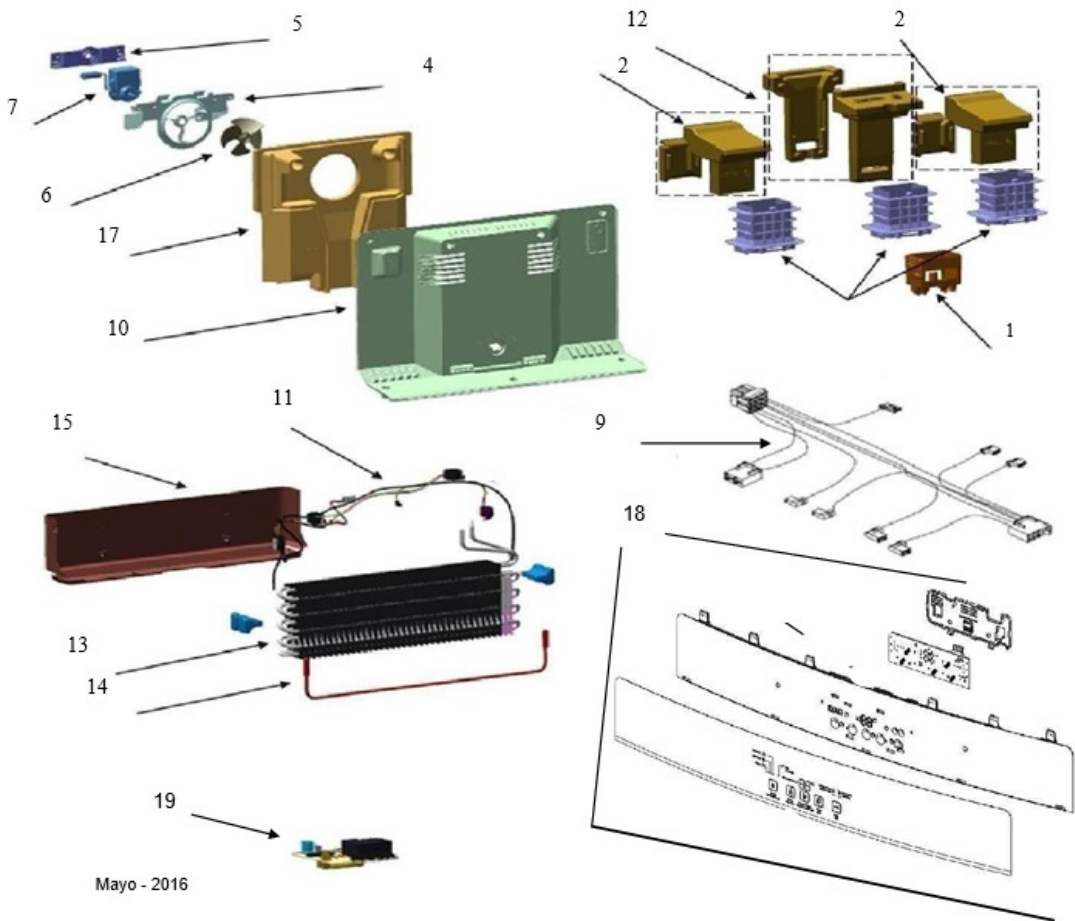

Bisagras y Soportes

Distribuidor Autorizado

SurteRápido.com

Venta de Refacciones
Electrodomesticas

Refrigerador Whirlpool WT1880A00

<u>No. Ilus.</u>	<u>DESCRIPCIÓN</u>	<u>No. de Parte</u>
1	Bisagra superior y pivote	W10883586
2	Bisagra inferior con nivelador	W10873479
3	Bisagra central y pivote	W10870325
4	Separador bisagra central	2166086
5	Bisagra inferior y pivote	W10873478
6	Separador bisagra inferior	W10873476
7	Soporte compresor	W10893124
8	Rollers traseros	2265358

Distribuidor Autorizado

SurteRápido.com

Venta de Refacciones
Electrodomesticas

Refrigerador Whirlpool WT1880A00

<u>No. Ilus.</u>	<u>DESCRIPCIÓN</u>	<u>No. de Parte</u>
1	Charola de evaporacion	W10892733
2	Condensador	W10219349
3	protector termico (Combo Device)	W10796752
4	Capacitor	W10642075
5	Compresor con amortiguadores	W10743447
6	Filtro Deshidratador	W10669573
7	Arnes tomacorriente principal	W10846467

Flujo de Aire y Controles

Distribuidor Autorizado

SurteRápido.com

Venta de Refacciones
Electrodomesticas

Refrigerador Whirlpool WT1880A00

No. Ilus.	DESCRIPCIÓN	No. de Parte
1	Cubierta difusor de aire	W10836665
2	Hood And Foil Ensemble	W10570941
3	Arnes caja de control	*
4	Soporte del Abanico	W10321162
5	Retenedor motor evaporador	2254454
6	Aspas para motor evaporador	2200509
7	Motor del abanico evaporador	2315539
9	Arnes con Thermistor RC	W10892795
10	Cubierta evaporador ensamble	W10879733
11	Ensamble arnes congelador (incluye 35)	W10901032
12	Ducto de Aire, Ensamble	W10847533
13	Ensamble evaporador	W10570565
14	Heater- defrost	W10570573
15	Base evaporador	W10570572
16	Thermistor evaporador	W10438761
17	Cubierta de hielo seco	W10813581
18	UI ASSY	W10917084
19	Control box	W10907904