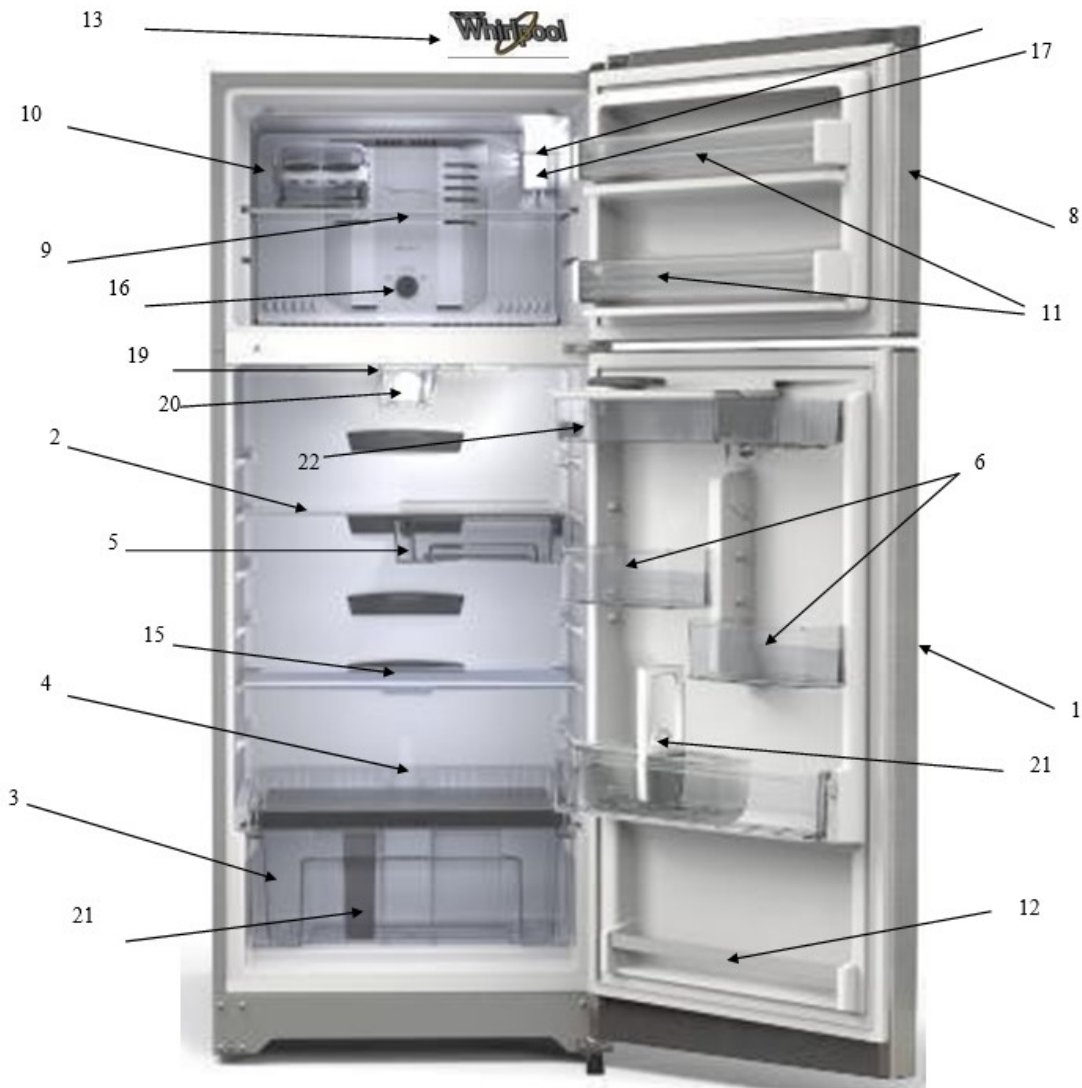

Distribuidor Autorizado

SurteRápido.com

Venta de Refacciones
Electrodomesticas

Refrigerador Whirlpool WT1880A00

Distribuidor Autorizado

SurteRápido.com

Venta de Refacciones
Electrodomesticas

Refrigerador Whirlpool WT1880A00

No.Illus.	DESCRIPCIÓN	No. de Parte
1	Puerta ensamble refrigerador	LW10836814
2	Ensamble parrilla refrigerador	W10832014
3	Cajon legumbrero	W10884526
4	Cubierta cajon legumbrero	W10805888
5	Cajón de carnes	W10815714
6	Bin movil refrigerador	W10805890
7	Anaquelel fijo refrigerador	W10805892
8	Puerta ensamble congelador	LW10838324
9	Parrilla congelador	W10849212
10	Ensamble de hielo twist	W10874016
11	Barandillas congelador	W10824761
12	Barandilla refrigerador	W10245587
13	Placa marca Whirlpool	W10481433
14	Rieles del cajon de carnes	W10814193
15	Parrilla media refrigerador	W10832012
16	Perilla Congelador	W10833308
17	LED LAMP 120V E14	W10574850
18	Socket LAMP congelador	W10545295
19	Socket Light refrigerador	W10134764
20	LED - LAMP 120V E26	W10820003
21	DIVIDER CRISPER PAN	W10862073
22	Switch	WP1118894