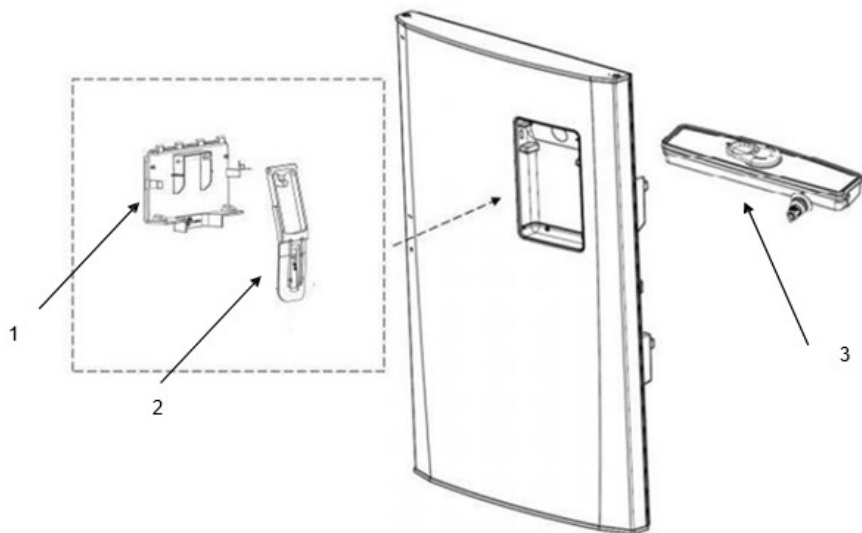

Distribuidor Autorizado

SurteRápido.com

Venta de Refacciones
Electrodomesticas

Refrigerador Whirlpool WT1880A00

<u>No. Ilus.</u>	<u>DESCRIPCIÓN</u>	<u>No. de Parte</u>
1	Cubierta (Fascia) del Dispensador	W10812125
2	Palanca de Agua	W10812124
3	Tanque de agua	W10836554