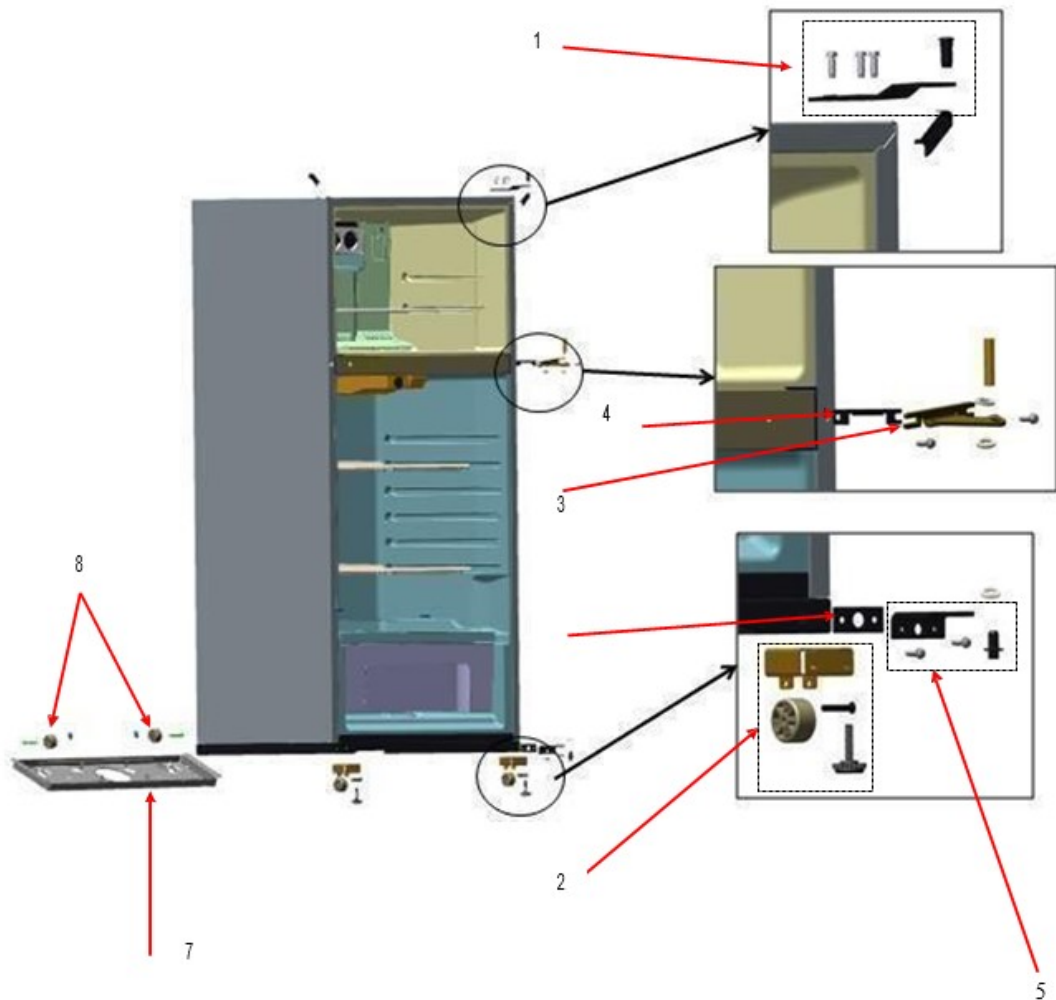

No.Illus.	DESCRIPCIÓN	No. de Parte
1	Puerta ensamble refrigerador	LW10836814
2	Ensamble parrilla refrigerador	W10832014
3	Cajon legumbrero	W10884526
4	Cubierta cajon legumbrero	W10805888
5	Cajón de carnes	W10815714
6	Bin movil refrigerador	W10805890
7	Anaquelel fijo refrigerador	W10805892
8	Puerta ensamble congelador	LW10838324
9	Parrilla congelador	W10849212
10	Ensamble de hielo twist	W10874016
11	Barandillas congelador	W10824761
12	Barandilla refrigerador	W10245587
13	Placa marca Whirlpool	W10481433
14	Rieles del cajon de carnes	W10814193
15	Parrilla media refrigerador	W10832012
16	Perilla Congelador	W10833308
17	LED LAMP 120V E14	W10574850
18	Socket LAMP congelador	W10545295
19	Socket Light refrigerador	W10134764
20	LED - LAMP 120V E26	W10820003
21	DIVIDER CRISPER PAN	W10862073
22	Switch	WP1118894

Bisagras y Soportes

Distribuidor Autorizado

SurteRápido.com

Venta de Refacciones
Electrodomesticas

Refrigerador Whirlpool WT1880A00

<u>No. Ilus.</u>	<u>DESCRIPCIÓN</u>	<u>No. de Parte</u>
1	Bisagra superior y pivote	W10883586
2	Bisagra inferior con nivelador	W10873479
3	Bisagra central y pivote	W10870325
4	Separador bisagra central	2166086
5	Bisagra inferior y pivote	W10873478
6	Separador bisagra inferior	W10873476
7	Soporte compresor	W10893124
8	Rollers traseros	2265358