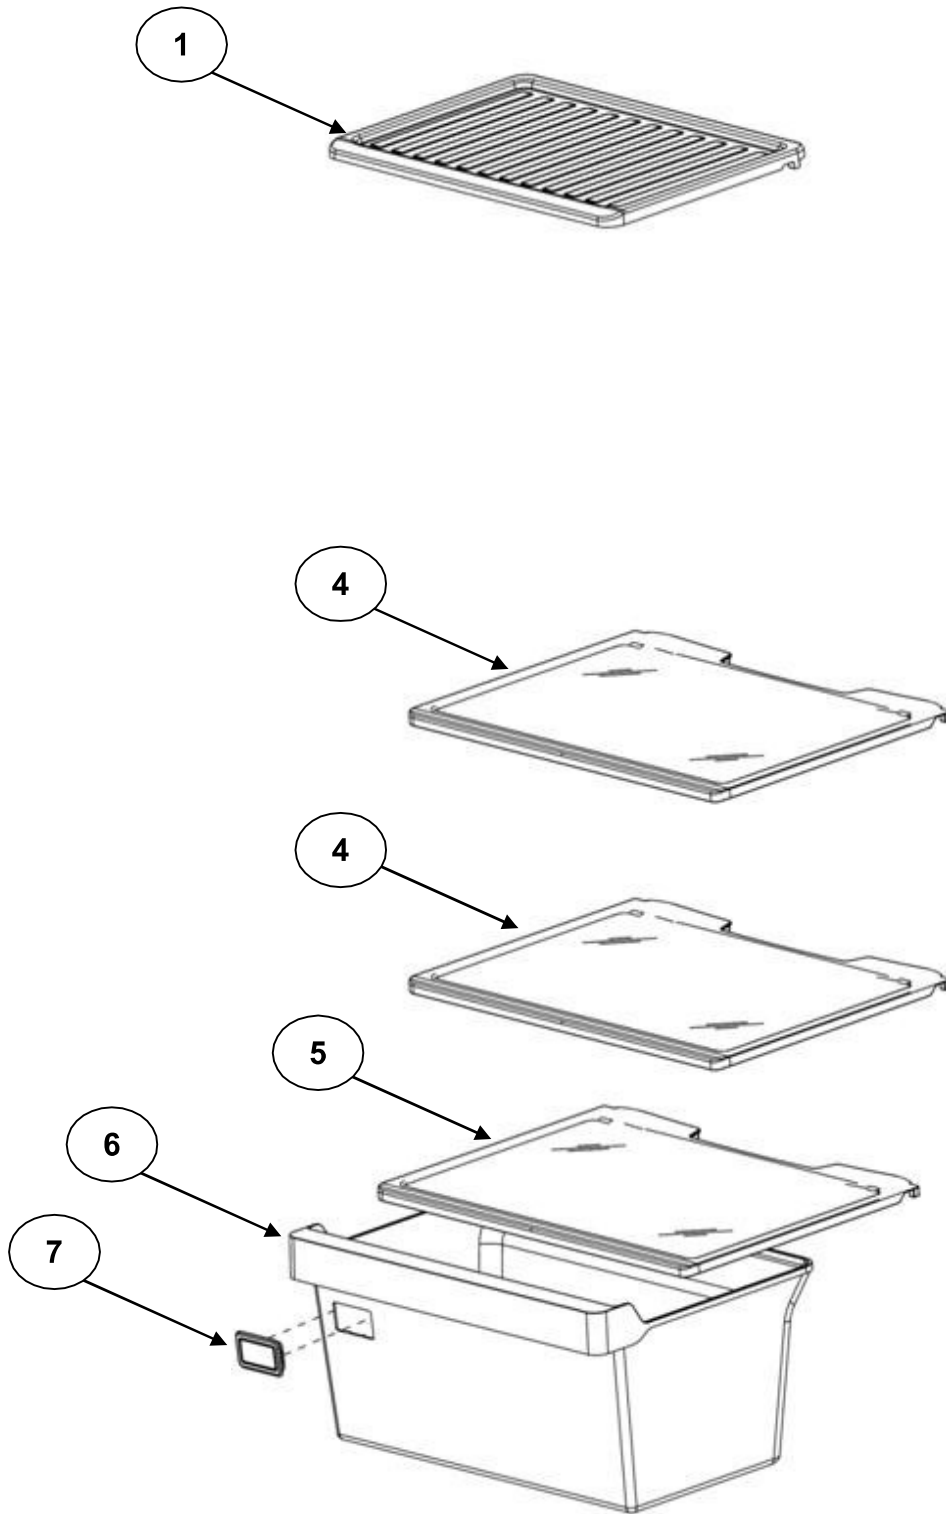

REFRIGERADOR WT2020D00