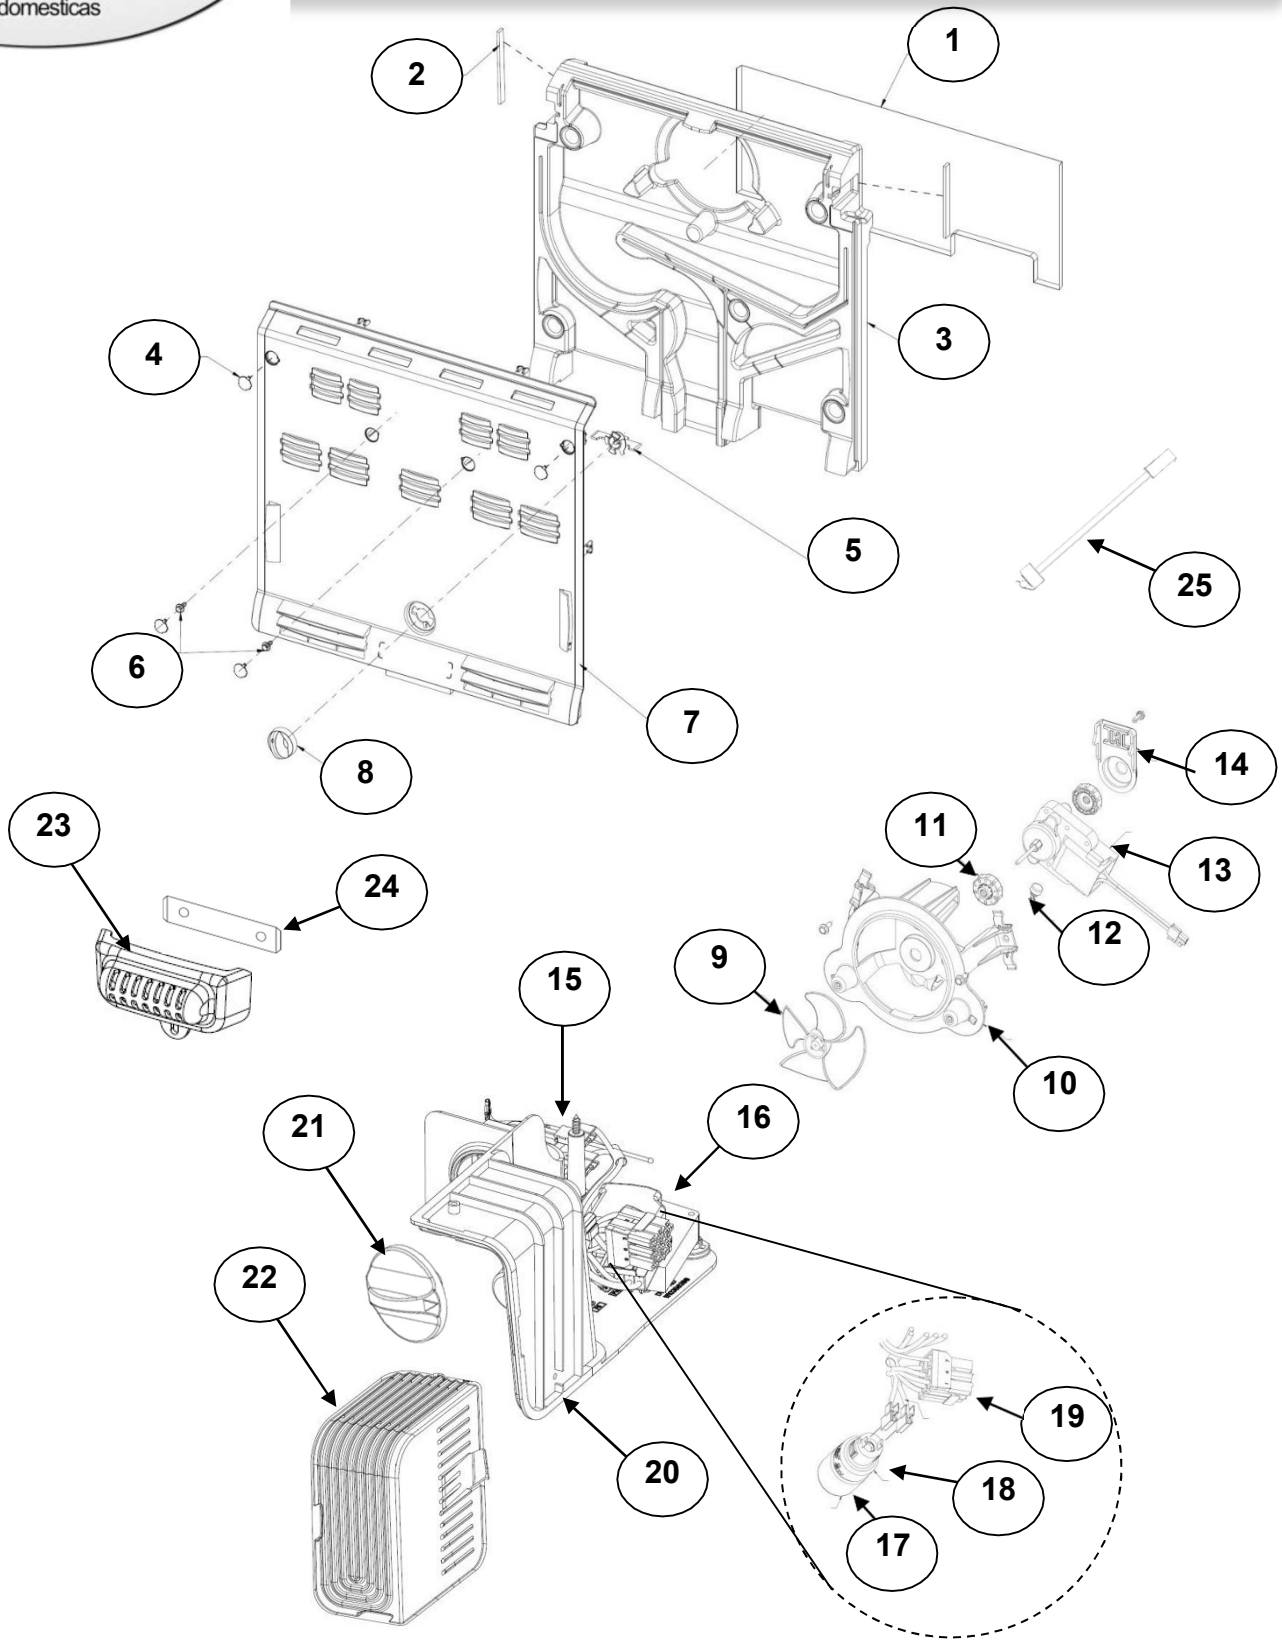

EXPLOSIONADO DE PARTES — REFRIGERADOR NACIONAL —

MODELO | WT2020D00

REFRIGERADOR WT2020D00

REFRIGERADOR WT2020D00

No.	DESCRIPCIÓN	Cant.	No. de Parte
1	Cabinet Parts	*	*****
2	Screw	*	*****
3	Cover, Hinge	*	*****
4	Hinge, top	1	W10346928
4a	Shim Hinge, top	1	W10399311
5	Corner-decal, LS	1	W10516216
5	Corner-decal, RS	1	W10516210
6	Washer	1	487576
7	Hinge, Center	1	W10492014
7a	Shim Hinge, Center	1	W10399330
8	Washer	1	489341
9	Hinge-Pin, Bottom	1	2325483
10	Hinge-Butt, Bottom	1	W10347340
10a	Shim Hinge-Butt, Bottom	1	W10399313
11	Leg Leveler	2	W10340017
12	Switch Rocker	1	1118894

REFRIGERADOR WT2020D00

REFRIGERADOR WT2020D00

No. Ilus.	DESCRIPCIÓN	Cant.	No. de Parte
1	Shield, Plenum	1	W10345816
2	Foam Seal	*	*****
3	Evaporator, Back Cover	1	W10420509
4	Screw, Cover	4	W10487421
5	Flap	1	W10261263
6	Screw	*	*****
7	Cover Plastic, Plenum FC	1	W10431249
8	Knob, Freezer Control	1	W10465177
9	Fan Blade	1	2200509
10	Frame, Fan Motor	1	W10261254
11	Grommet	2	W10225833
12	Cushiong, Jamb-Damping	1	W10225835
13	Evaporator Fan, Motor	1	W10253821
14	Motor, Support	1	W10251274
15	Thermostat	1	W10273879
16	Defrost, Timer	1	2162045
17	LED Lamp 127V	1	W10318700
18	Lampholder	1	2263413
19	Wire, Control Box	1	W10412780
20	Knob, Refrigerator Control	1	W10465179
21	Control Box	1	W10358069
22	Lens Control Box	1	W10482886
23	Housing, SHK	1	W10286060
24	Inertial Mass	1	W10490685
25	Bimetal	1	W10249331

REFRIGERADOR WT2020D00

REFRIGERADOR WT2020D00

No. Ilus.	DESCRIPCIÓN	Cant.	No. de Parte
1	Door, Assy (FC)	1	W10513698
2	Door, Assy (RC)	1	W10513700
3	Bin, Door FC/RC (Shallow)	4	W10364007
4	Bin, Door RC (Gallon)	1	W10465186
5	Trivet, Door (RC)	1	W10364009
6	Gasket, Door (FC)	1	W10507440
7	Gasket, Door (RC)	1	W10507449
8	Nameplate	1	W10481433