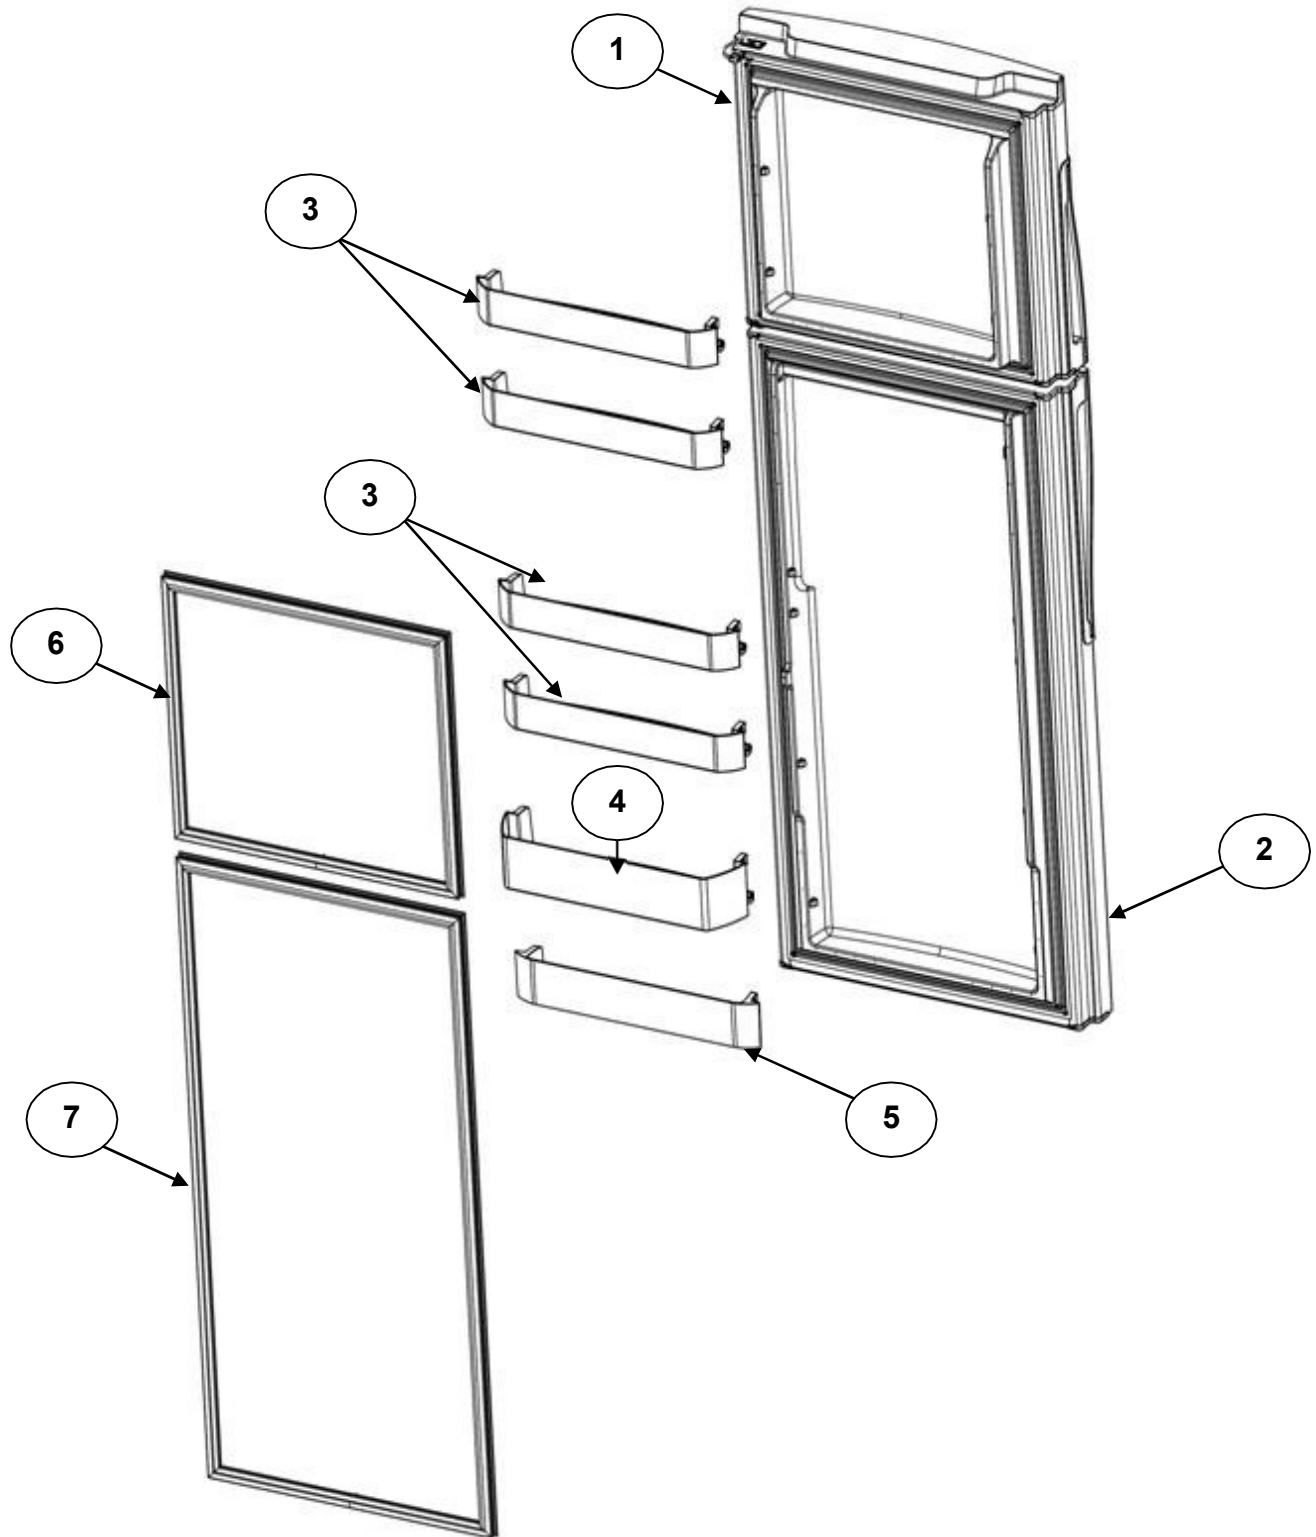

EXPLOSIONADO DE PARTES — REFRIGERADOR NACIONAL —

MODELO | WT2020D00

REFRIGERADOR WT2020D00

REFRIGERADOR WT2020D00

No.	DESCRIPCIÓN	Cant.	No. de Parte
1	Cabinet Parts	*	*****
2	Screw	*	*****
3	Cover, Hinge	*	*****
4	Hinge, top	1	W10346928
4a	Shim Hinge, top	1	W10399311
5	Corner-decal, LS	1	W10516216
5	Corner-decal, RS	1	W10516210
6	Washer	1	487576
7	Hinge, Center	1	W10492014
7a	Shim Hinge, Center	1	W10399330
8	Washer	1	489341
9	Hinge-Pin, Bottom	1	2325483
10	Hinge-Butt, Bottom	1	W10347340
10a	Shim Hinge-Butt, Bottom	1	W10399313
11	Leg Leveler	2	W10340017
12	Switch Rocker	1	1118894

REFRIGERADOR WT2020D00

REFRIGERADOR WT2020D00

No. Ilus.	DESCRIPCIÓN	Cant.	No. de Parte
1	Shield, Plenum	1	W10345816
2	Foam Seal	*	*****
3	Evaporator, Back Cover	1	W10420509
4	Screw, Cover	4	W10487421
5	Flap	1	W10261263
6	Screw	*	*****
7	Cover Plastic, Plenum FC	1	W10431249
8	Knob, Freezer Control	1	W10465177
9	Fan Blade	1	2200509
10	Frame, Fan Motor	1	W10261254
11	Grommet	2	W10225833
12	Cushiong, Jamb-Damping	1	W10225835
13	Evaporator Fan, Motor	1	W10253821
14	Motor, Support	1	W10251274
15	Thermostat	1	W10273879
16	Defrost, Timer	1	2162045
17	LED Lamp 127V	1	W10318700
18	Lampholder	1	2263413
19	Wire, Control Box	1	W10412780
20	Knob, Refrigerator Control	1	W10465179
21	Control Box	1	W10358069
22	Lens Control Box	1	W10482886
23	Housing, SHK	1	W10286060
24	Inertial Mass	1	W10490685
25	Bimetal	1	W10249331

REFRIGERADOR WT2020D00

REFRIGERADOR WT2020D00

No. Ilus.	DESCRIPCIÓN	Cant.	No. de Parte
1	Door, Assy (FC)	1	W10513698
2	Door, Assy (RC)	1	W10513700
3	Bin, Door FC/RC (Shallow)	4	W10364007
4	Bin, Door RC (Gallon)	1	W10465186
5	Trivet, Door (RC)	1	W10364009
6	Gasket, Door (FC)	1	W10507440
7	Gasket, Door (RC)	1	W10507449
8	Nameplate	1	W10481433