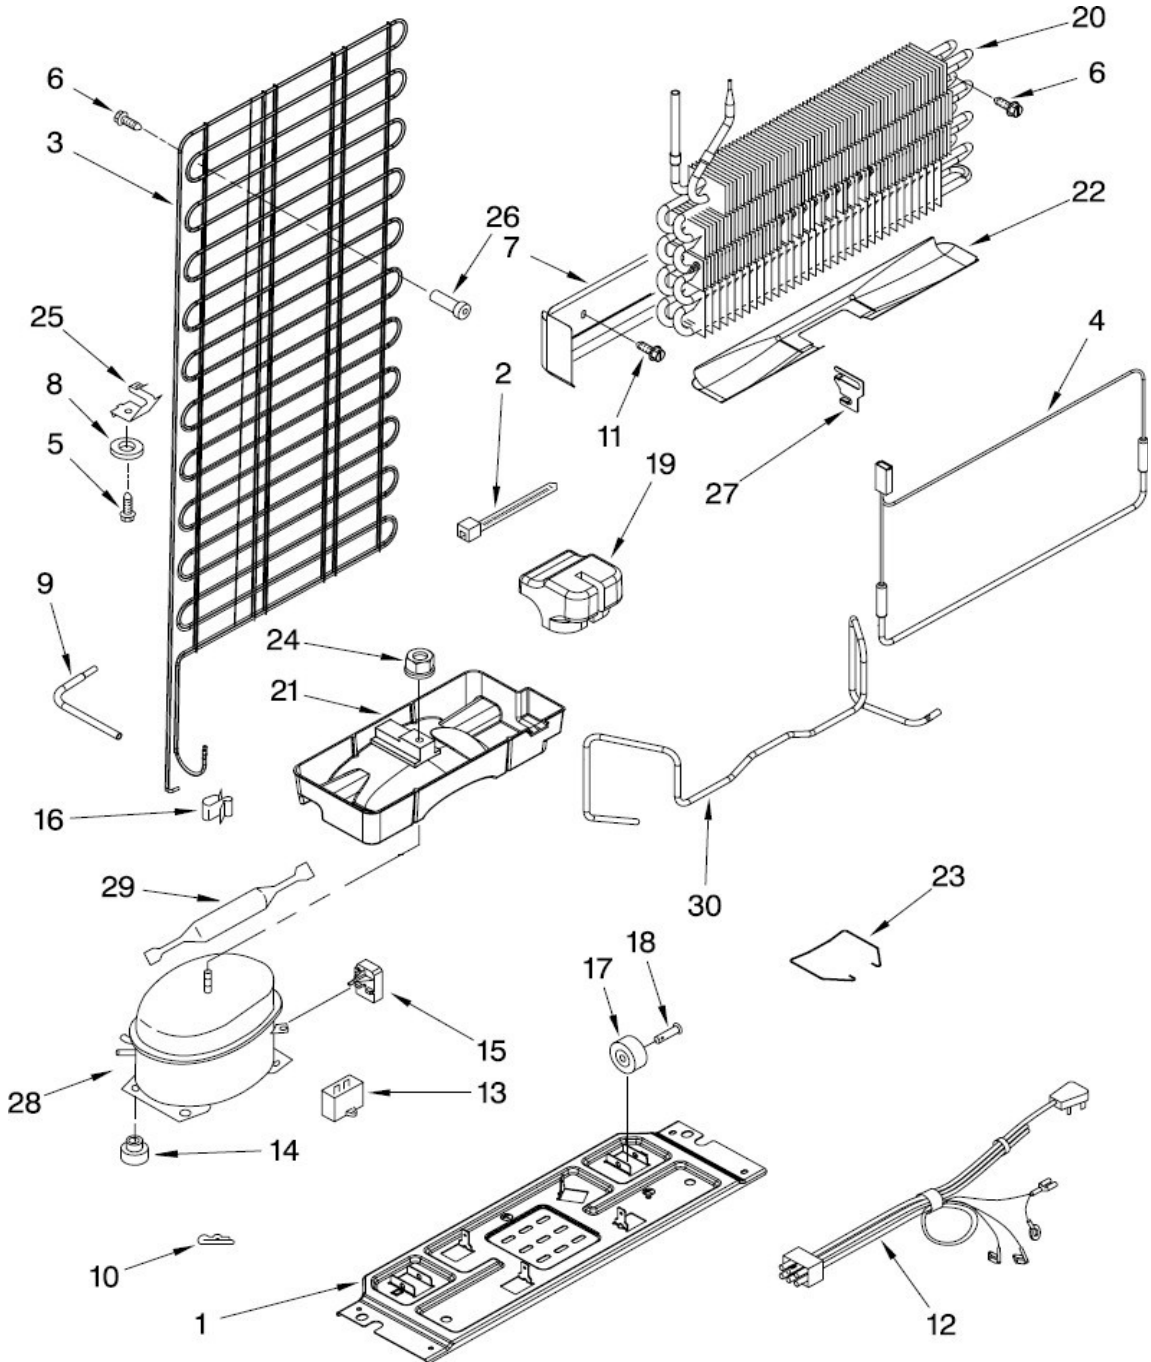

EXPLOSIONADO DE PARTES — REFRIGERADOR NACIONAL —

MODELO | WT2020D00

REFRIGERADOR WT2020D00

REFRIGERADOR WT2020D00

No.	DESCRIPCIÓN	Cant.	No. de Parte
1	Cabinet Parts	*	*****
2	Screw	*	*****
3	Cover, Hinge	*	*****
4	Hinge, top	1	W10346928
4a	Shim Hinge, top	1	W10399311
5	Corner-decal, LS	1	W10516216
5	Corner-decal, RS	1	W10516210
6	Washer	1	487576
7	Hinge, Center	1	W10492014
7a	Shim Hinge, Center	1	W10399330
8	Washer	1	489341
9	Hinge-Pin, Bottom	1	2325483
10	Hinge-Butt, Bottom	1	W10347340
10a	Shim Hinge-Butt, Bottom	1	W10399313
11	Leg Leveler	2	W10340017
12	Switch Rocker	1	1118894

REFRIGERADOR WT2020D00

REFRIGERADOR WT2020D00

No. Ilus.	DESCRIPCIÓN	Cant.	No. de Parte
1	Support Plate, Compressor	1	W10378704
2	Strap	1	2263990
3	Condenser	1	W10439364
4	Heater, Defrost	1	W10331598
5	Screw	*	*****
6	Screw	*	*****
7	Heat Shield	1	W10345815
8	Washer	*	*****
9	Tube, Process	*	*****
10	Clip Compressor	*	*****
11	Screw	*	*****
12	Power, Cord	1	W10523673
13	Capacitor	1	2264017
14	Grommet	4	2264447
15	Combo, Device	1	W10330832
16	Clip, Wire	*	*****
17	Roller	2	W10475495
18	Axle, Rivet	2	2179826
19	Wedge, Evaporator	2	W10261299
20	Evaporator Assy	1	W10267452
21	Evaporator Tray	1	W10512189
22	Drain Pan	*	*****
23	Bale Strap	1	W10174383
24	Hex Nut	*	*****
25	Clip, Condenser Mounting	*	*****
26	Support, Condenser	4	326020544
27	Bracket	2	W10286974
28	Compressor	1	W10431332
29	Drier	1	W10190413
30	Tube Discharge	*	*****