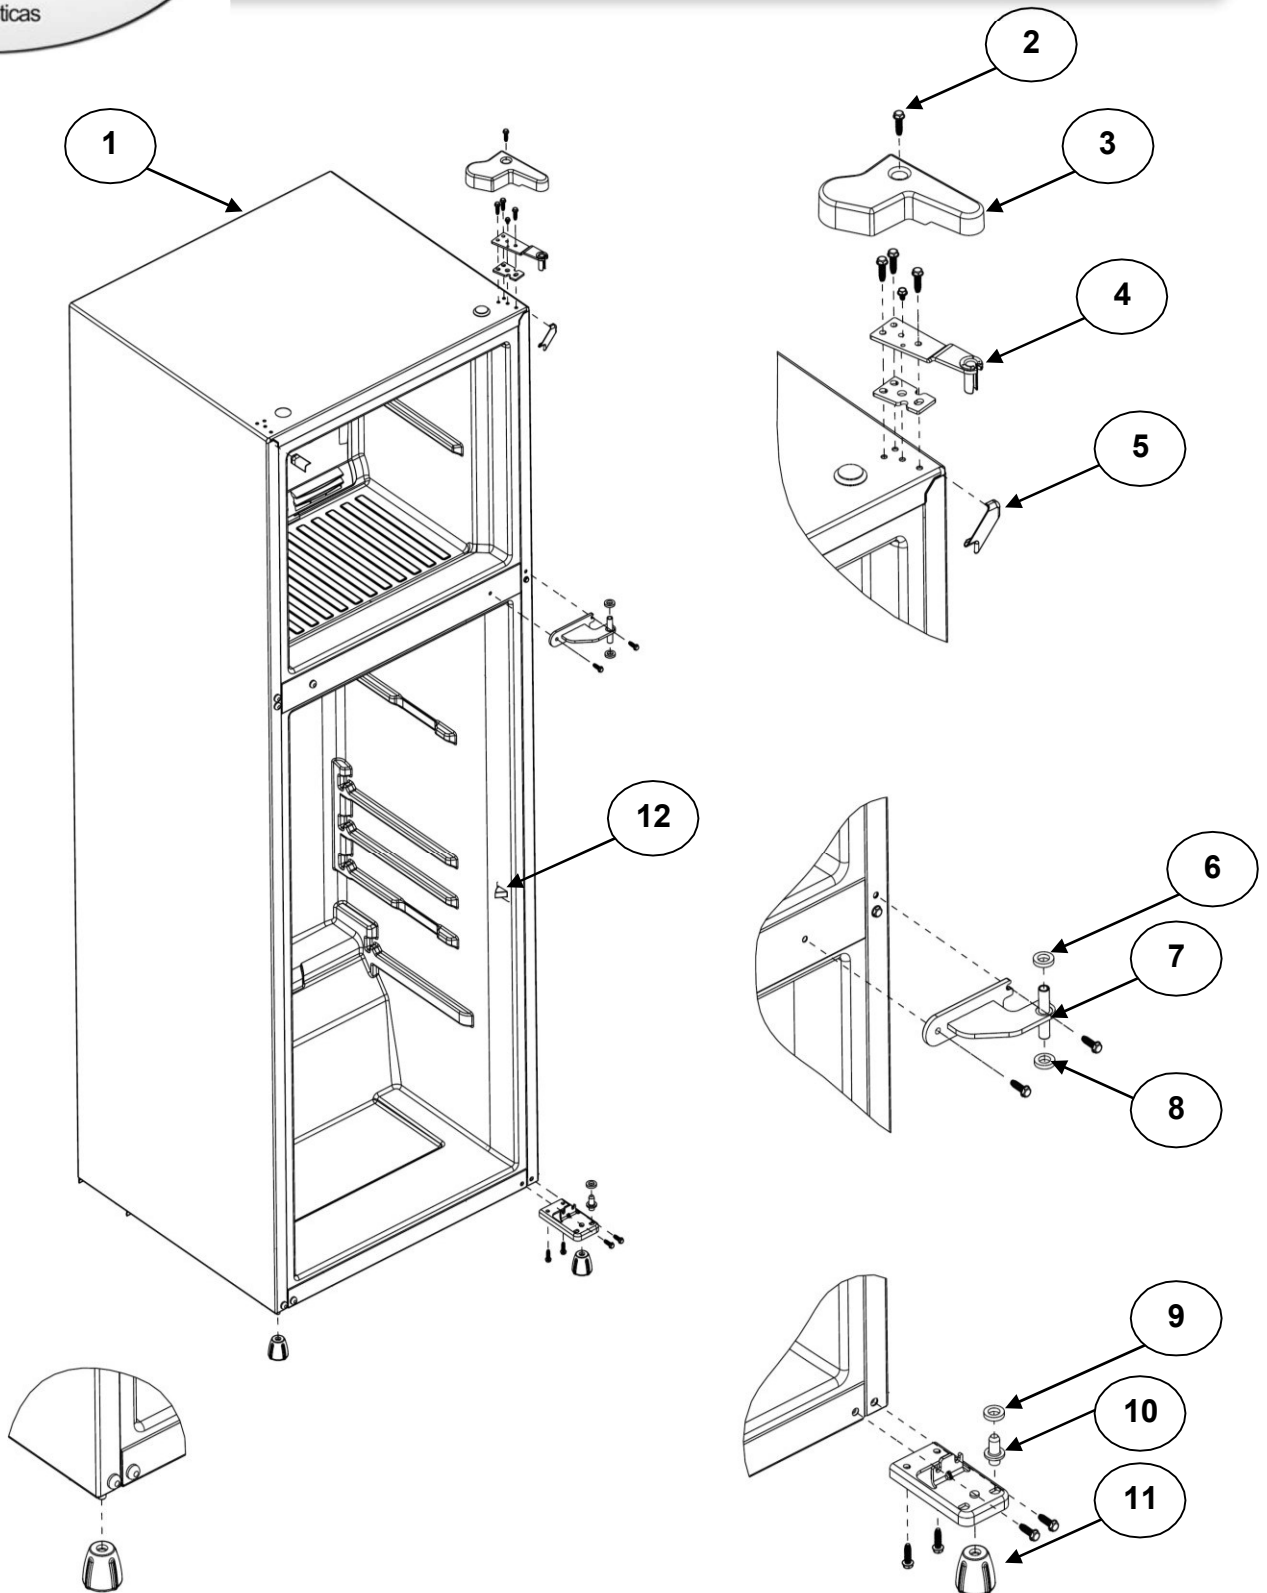

EXPLOSIONADO DE PARTES — REFRIGERADOR NACIONAL —

MODELO | WT2020D00

REFRIGERADOR WT2020D00

REFRIGERADOR WT2020D00

No.	DESCRIPCIÓN	Cant.	No. de Parte
1	Cabinet Parts	*	*****
2	Screw	*	*****
3	Cover, Hinge	*	*****
4	Hinge, top	1	W10346928
4a	Shim Hinge, top	1	W10399311
5	Corner-decal, LS	1	W10516216
5	Corner-decal, RS	1	W10516210
6	Washer	1	487576
7	Hinge, Center	1	W10492014
7a	Shim Hinge, Center	1	W10399330
8	Washer	1	489341
9	Hinge-Pin, Bottom	1	2325483
10	Hinge-Butt, Bottom	1	W10347340
10a	Shim Hinge-Butt, Bottom	1	W10399313
11	Leg Leveler	2	W10340017
12	Switch Rocker	1	1118894

REFRIGERADOR WT2020D00

REFRIGERADOR WT2020D00

No. Ilus.	DESCRIPCIÓN	Cant.	No. de Parte
1	Shield, Plenum	1	W10345816
2	Foam Seal	*	*****
3	Evaporator, Back Cover	1	W10420509
4	Screw, Cover	4	W10487421
5	Flap	1	W10261263
6	Screw	*	*****
7	Cover Plastic, Plenum FC	1	W10431249
8	Knob, Freezer Control	1	W10465177
9	Fan Blade	1	2200509
10	Frame, Fan Motor	1	W10261254
11	Grommet	2	W10225833
12	Cushiong, Jamb-Damping	1	W10225835
13	Evaporator Fan, Motor	1	W10253821
14	Motor, Support	1	W10251274
15	Thermostat	1	W10273879
16	Defrost, Timer	1	2162045
17	LED Lamp 127V	1	W10318700
18	Lampholder	1	2263413
19	Wire, Control Box	1	W10412780
20	Knob, Refrigerator Control	1	W10465179
21	Control Box	1	W10358069
22	Lens Control Box	1	W10482886
23	Housing, SHK	1	W10286060
24	Inertial Mass	1	W10490685
25	Bimetal	1	W10249331

REFRIGERADOR WT2020D00

REFRIGERADOR WT2020D00

No. Ilus.	DESCRIPCIÓN	Cant.	No. de Parte
1	Door, Assy (FC)	1	W10513698
2	Door, Assy (RC)	1	W10513700
3	Bin, Door FC/RC (Shallow)	4	W10364007
4	Bin, Door RC (Gallon)	1	W10465186
5	Trivet, Door (RC)	1	W10364009
6	Gasket, Door (FC)	1	W10507440
7	Gasket, Door (RC)	1	W10507449
8	Nameplate	1	W10481433