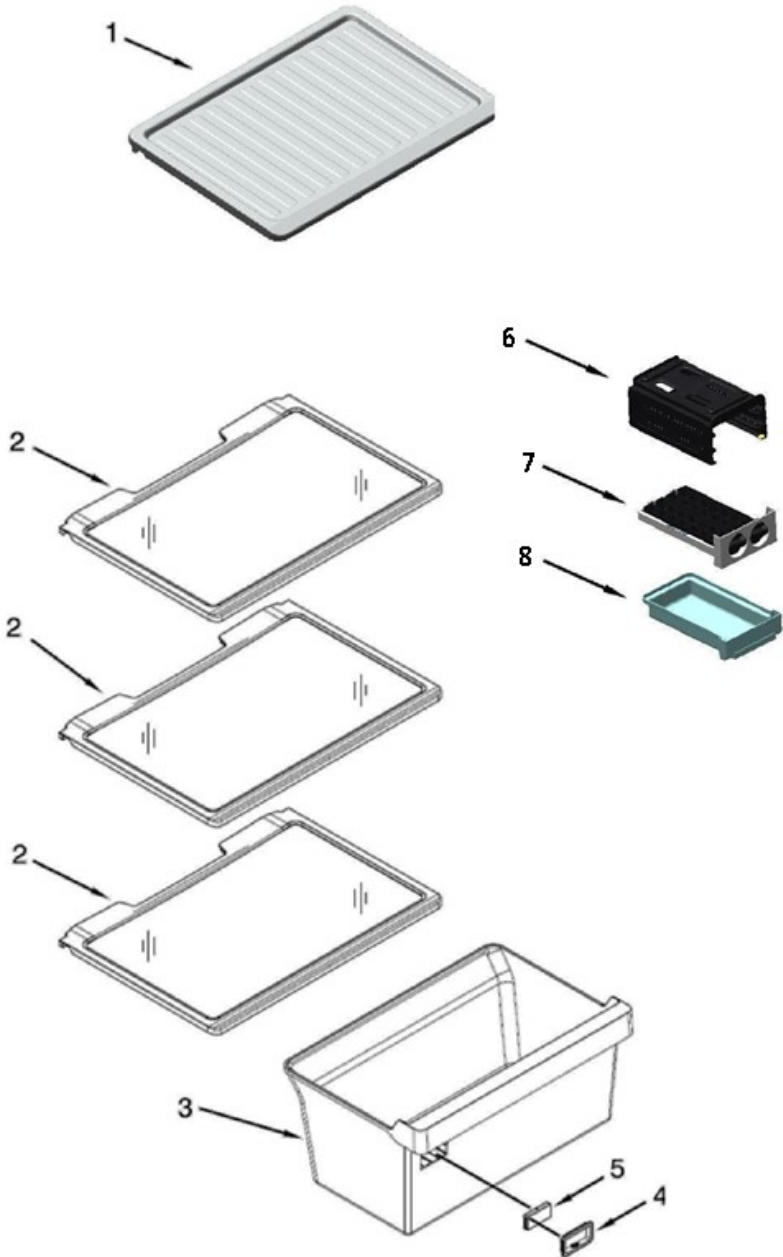

Distribuidor Autorizado

SurteRápido.com

Venta de Refacciones
Electrodomesticas

Refrigerador Whirlpool WT221D00

Distribuidor Autorizado

Venta de Refacciones
Electrodomesticas

Refrigerador Whirlpool WT221D00

<u>No. Ilus.</u>	<u>DESCRIPCIÓN</u>	<u>No. de Parte</u>
1	Parrilla, Congelador	W10875302
2	Parrilla, Refrigerador	W10875300
3	Cajón de Legumbres	W10503244
4	Marco, Control de Humedad	*****
5	Control de Humedad	*****
6	Soporte, Twist Ice	W10432656
7	Charola, Twist Ice	W10873572
8	Cajón, Twist Ice	W10827381