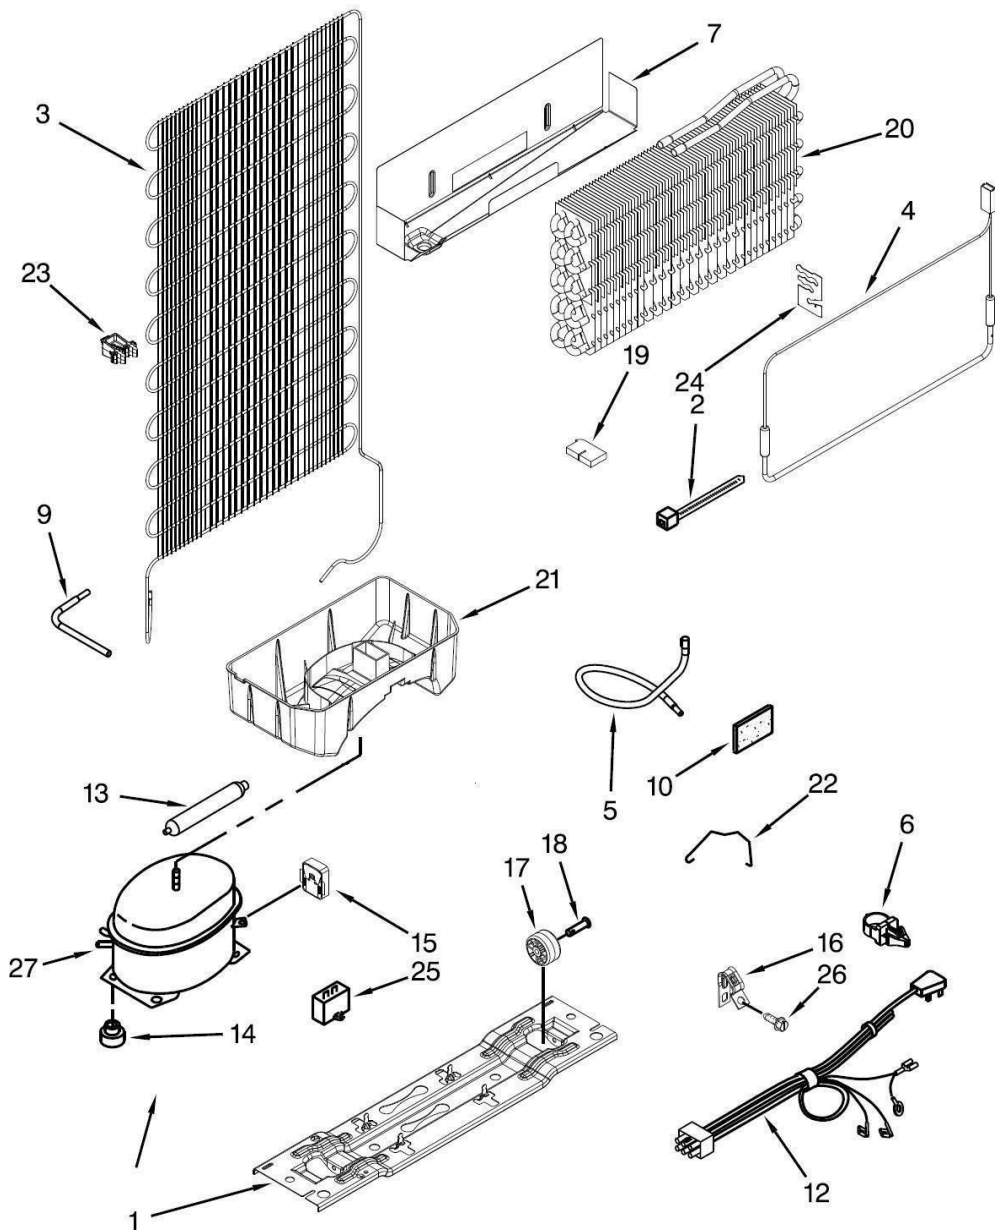

Distribuidor Autorizado

SurteRápido.com

Venta de Refacciones
Electrodomesticas

Refrigerador Whirlpool WT221D01

Distribuidor Autorizado

SurteRápido.com

Venta de Refacciones
Electrodomesticas

Refrigerador Whirlpool WT221D01

No.Illus.	DESCRIPCIÓN	No. de Parte
1	Placa Soporte, Compresor	W10378704
2	Cincho	2263990
3	Condensador	W10439364
4	Resistencia, Deshielo	W10331598
5	Tubo, Succión	No Servicable
6	Clip, Arnés	2219077
7	Protector Térmico	W10345815
9	Tubo de Proceso	2174739
10	Aislamiento	2215468
12	Ensamble, Cable Tomacorriente	W10718208
13	Filtro Secador	W10669573
14	Amortiguador	2264447
15	Kit de Arranque (Térmicos)	W10796752
16	Abrazadera, Cable Tomacorriente	549193
17	Rueda	W10475495
18	Eje	2179826
19	Cuña, Evaporador	W10261299
20	Ensamble, Evaporador	W10502224
21	Charola, Evaporador	W10767486
22	Abrazadera	W10174383
23	Soporte, Condensador	326020544
24	Soporte	W10286974
25	Carcasa, Capacitor	W10642075
26	Tornillo	No Servicable
27	Compresor	W10769139