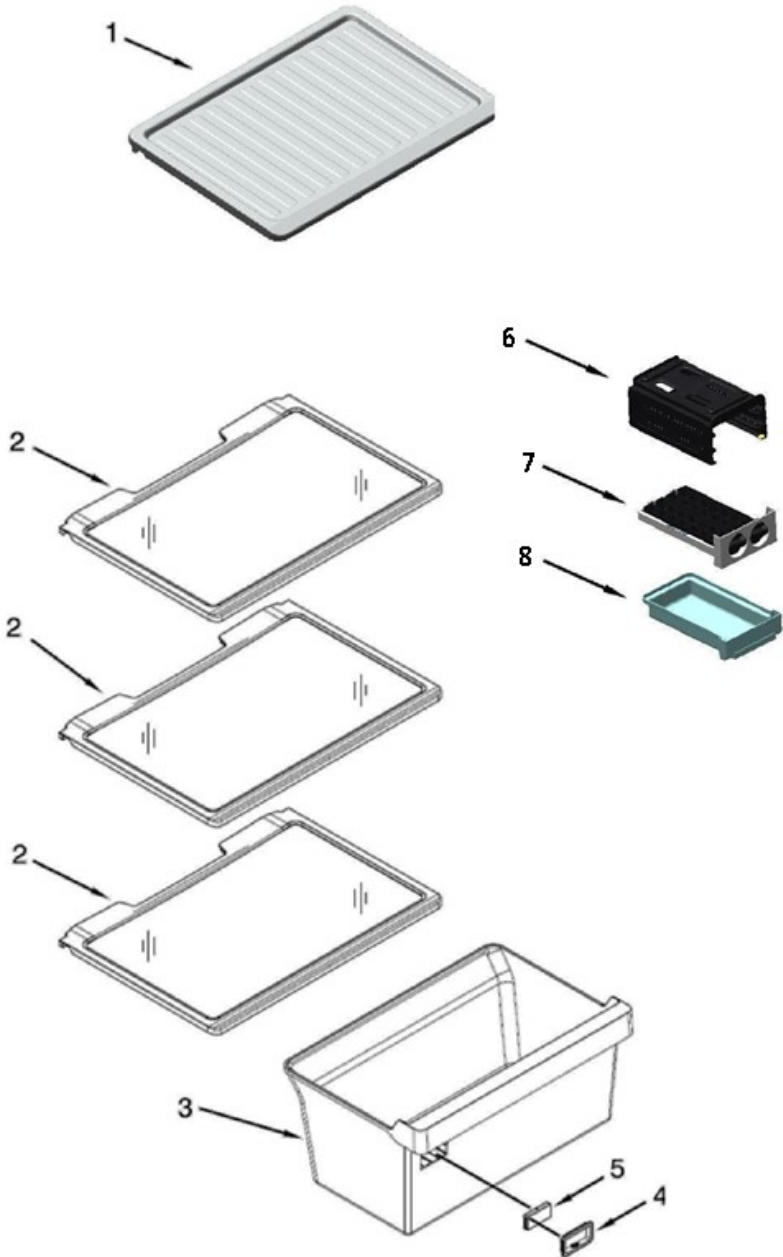

Distribuidor Autorizado

SurteRápido.com

Venta de Refacciones
Electrodomesticas

Refrigerador Whirlpool WT221D01

Distribuidor Autorizado

Venta de Refacciones
Electrodomesticas

Refrigerador Whirlpool WT221D01

<u>No. Ilus.</u>	<u>DESCRIPCIÓN</u>	<u>No. de Parte</u>
1	Parrilla, Congelador	W10875302
2	Parrilla, Refrigerador	W10875300
3	Cajón de Legumbres	W10503244
4	Marco, Control de Humedad	*****
5	Control de Humedad	*****
6	Soporte, Twist Ice	W10432656
7	Charola, Twist Ice	W10873572
8	Cajón, Twist Ice	W10827381