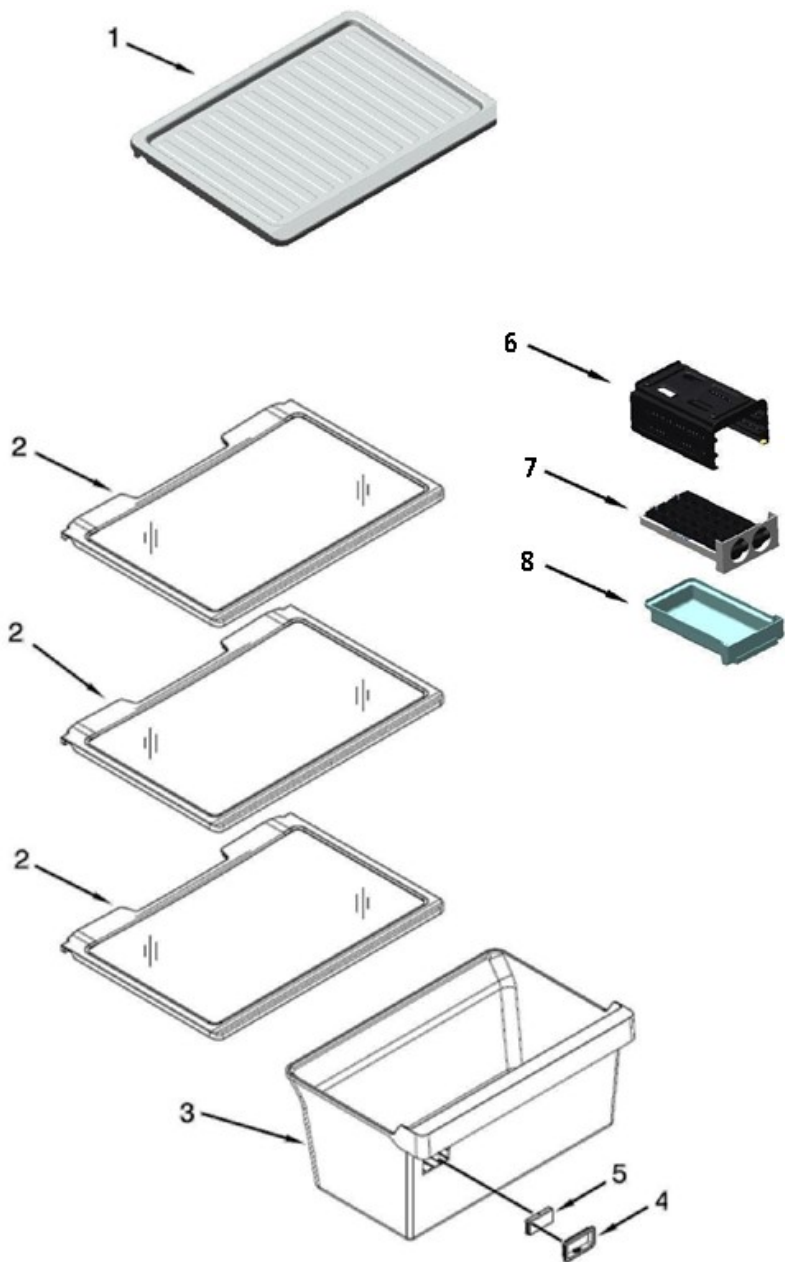

Distribuidor Autorizado

SurteRápido.com

Venta de Refacciones
Electrodomesticas

Refrigerador Whirlpool WT221D04

Distribuidor Autorizado

SurteRápido.com

Venta de Refacciones
Electrodomesticas

Refrigerador Whirlpool WT221D04

<u>No. Ilus.</u>	<u>DESCRIPCIÓN</u>	<u>No. de Parte</u>
1	Parrilla, Congelador	W10875302
2	Parrilla, Refrigerador	W10875300
3	Cajón de Legumbres	W10503244
4	Marco, Control de Humedad	*****
5	Control de Humedad	*****
6	Soporte, Twist Ice	W10432656
7	Charola, Twist Ice	W10873572
8	Cajón, Twist Ice	W10827381