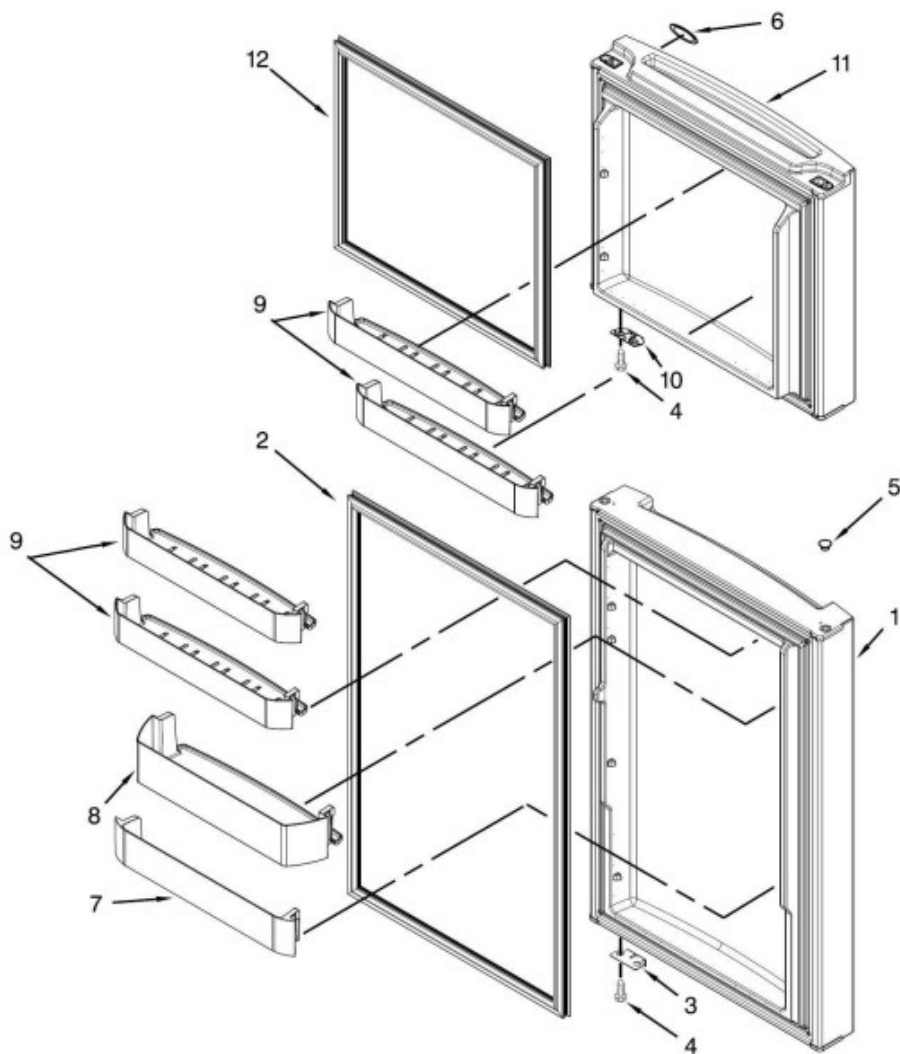

**GABINETE**

Modelo: WT2220S00

Color: Acero Inoxidable Capacidad: 12 pies

## Refrigerador Whirlpool WT2220S00

<b>No. Ilus.</b>	<b>DESCRIPCIÓN</b>	<b>No. de Parte</b>
<b>1</b>	Literatura	
<b>2</b>	Ensamble Bisagra, Superior	W10346928
<b>3</b>	Cuña, Bisagra Superior	W10399311
<b>4</b>	Tornillo	
<b>5</b>	Esquina, Izquierda	W10516216
	Esquina, Derecha	W10516210
<b>6</b>	Arandela de Plástico	487576
<b>7</b>	Arandela de Plástico	489341
<b>8</b>	Pin, Bisagra Inferior	2325483
<b>9</b>	Bisagra Central	W10492014
<b>10</b>	Cuña, Bisagra Central	W10399330
<b>11</b>	Cuña, Bisagra Inferior	W10399313
<b>12</b>	Ensamble Bisagra Inferior	W10621245
<b>13</b>	Tornillo, Nivelador	R-30268
<b>14</b>	Pata, Nivelador	W10340017
<b>15</b>	Arandela Metálica	R-30268
<b>16</b>	Riel Central	
<b>17</b>	Gabinete	
<b>18</b>	Tapón, Agujero	W10520307

## PUERTAS

Modelo: WT2220S00

Color: Acero Inoxidable Capacidad: 12 pies