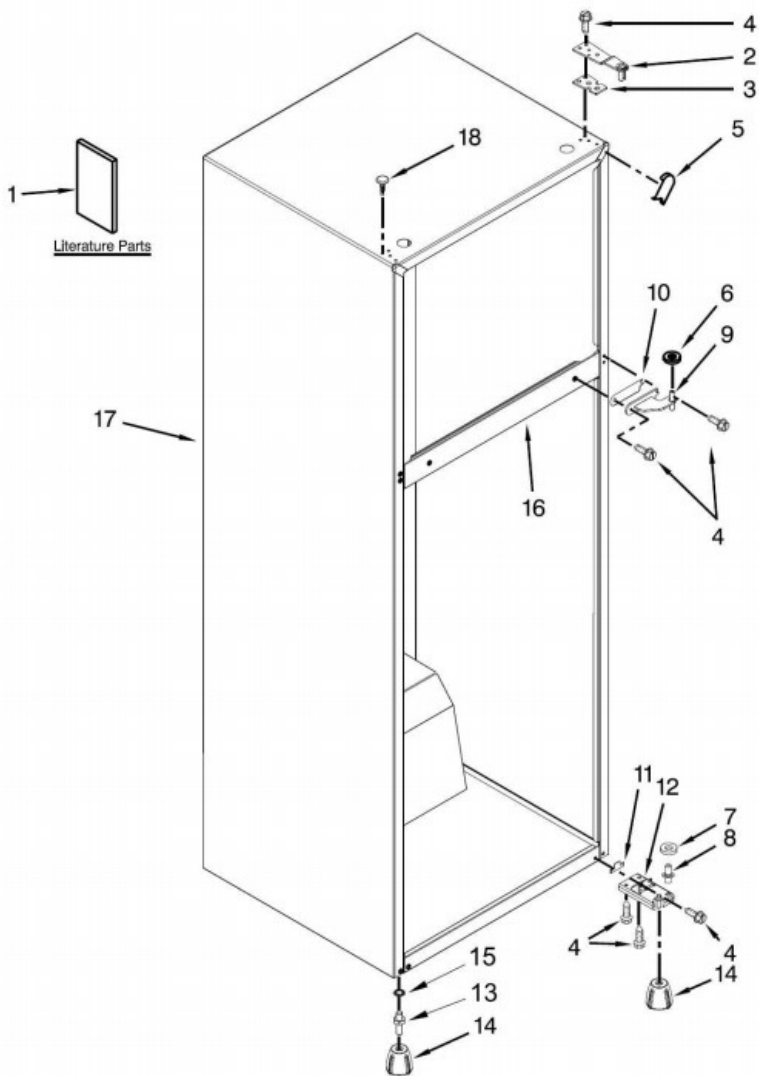

**GABINETE**

Modelo: WT2220S00

Color: Acero Inoxidable Capacidad: 12 pies

## Refrigerador Whirlpool WT2220S00

<b>No. Ilus.</b>	<b>DESCRIPCIÓN</b>	<b>No. de Parte</b>
<b>1</b>	Literatura	
<b>2</b>	Ensamble Bisagra, Superior	W10346928
<b>3</b>	Cuña, Bisagra Superior	W10399311
<b>4</b>	Tornillo	
<b>5</b>	Esquina, Izquierda	W10516216
	Esquina, Derecha	W10516210
<b>6</b>	Arandela de Plástico	487576
<b>7</b>	Arandela de Plástico	489341
<b>8</b>	Pin, Bisagra Inferior	2325483
<b>9</b>	Bisagra Central	W10492014
<b>10</b>	Cuña, Bisagra Central	W10399330
<b>11</b>	Cuña, Bisagra Inferior	W10399313
<b>12</b>	Ensamble Bisagra Inferior	W10621245
<b>13</b>	Tornillo, Nivelador	R-30268
<b>14</b>	Pata, Nivelador	W10340017
<b>15</b>	Arandela Metálica	R-30268
<b>16</b>	Riel Central	
<b>17</b>	Gabinete	
<b>18</b>	Tapón, Agujero	W10520307

## PUERTAS

Modelo: WT2220S00

Color: Acero Inoxidable Capacidad: 12 pies