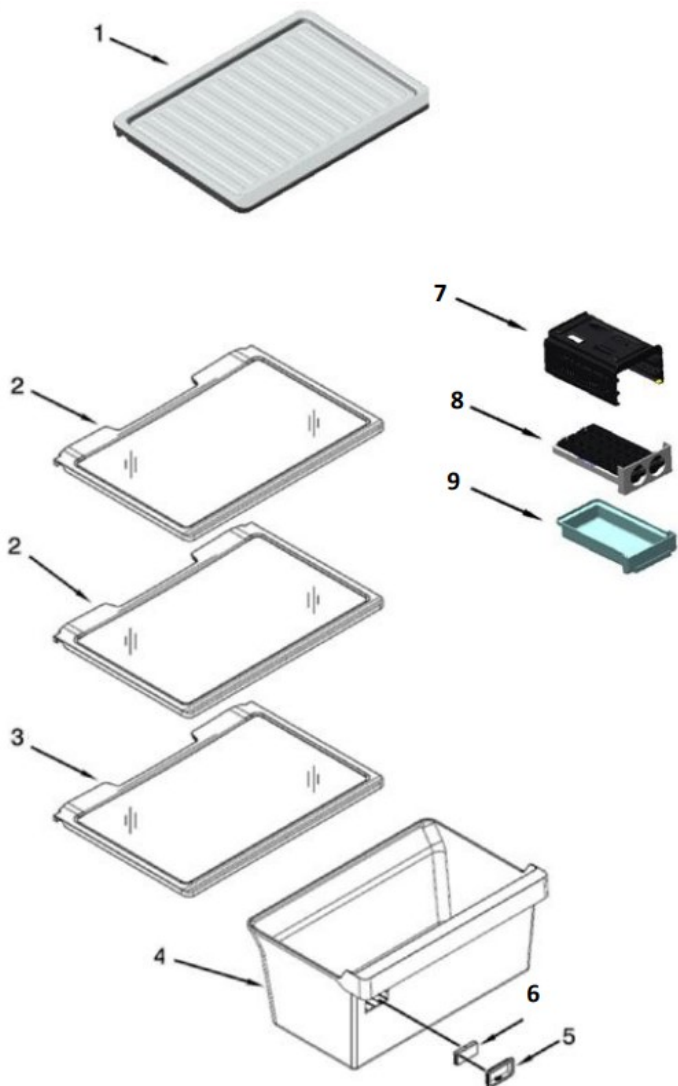

PARRILLAS

Modelo: WT2220S00

Color: Acero Inoxidable Capacidad: 12 pies