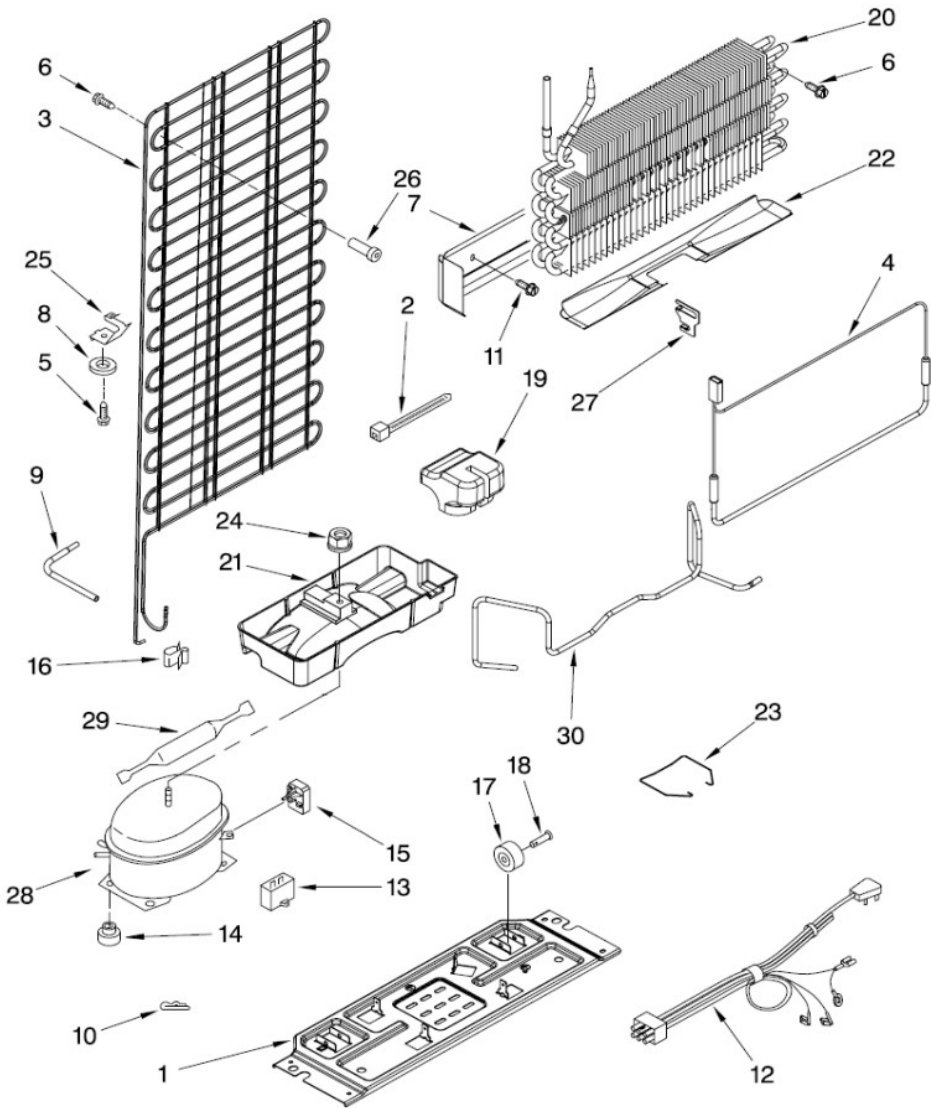

Refrigerador Whirlpool WT2530B00