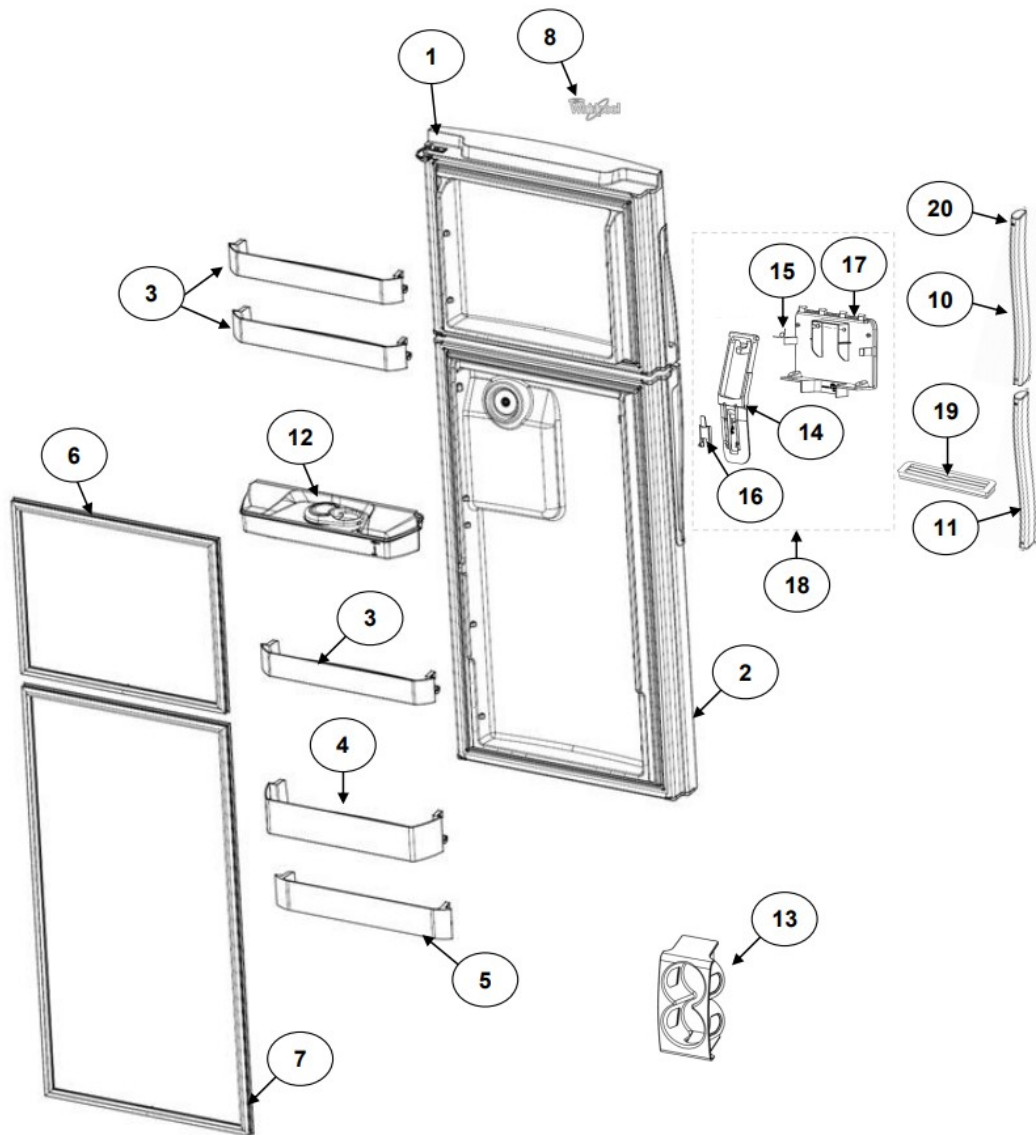

Refrigerador Whirlpool WT2530B00