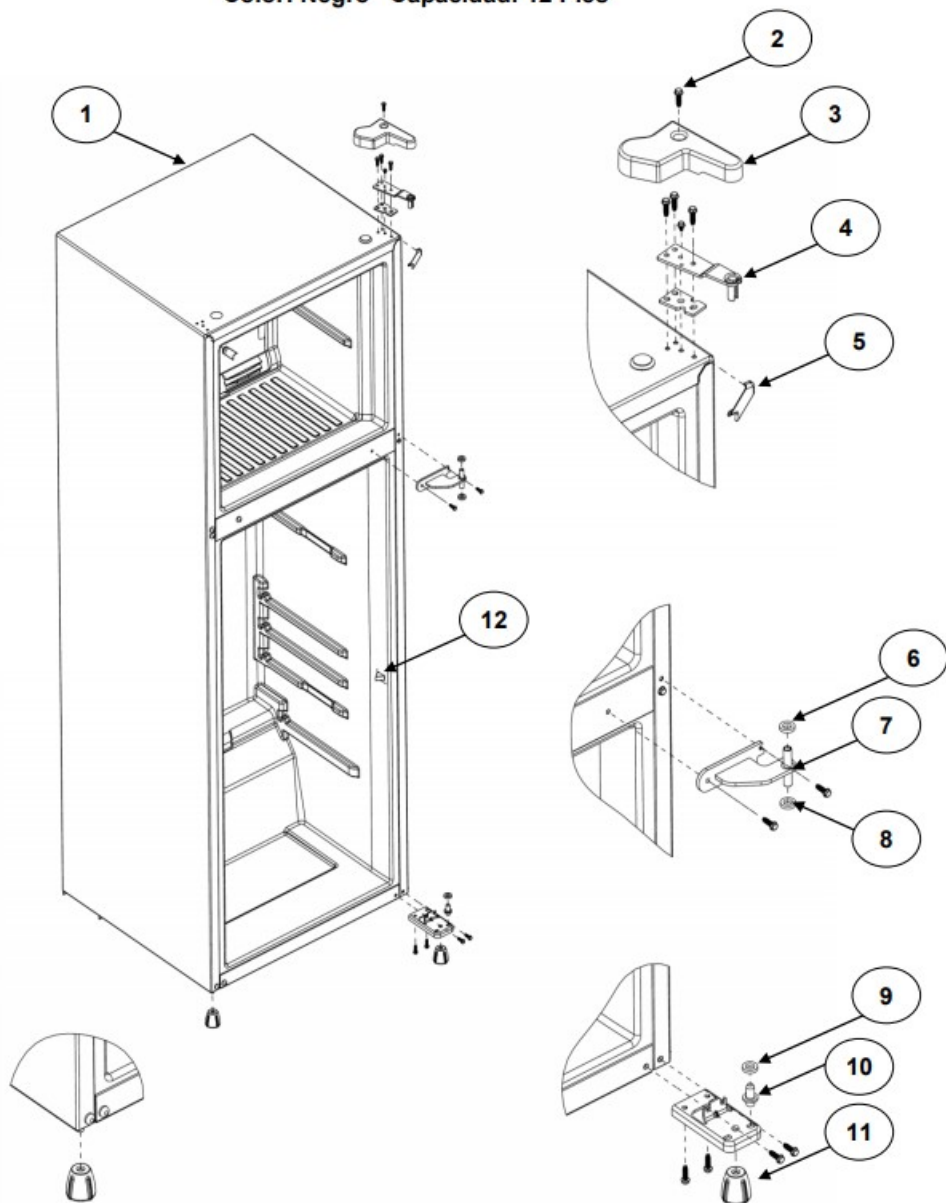

## GABINETE

Modelo: WT2530B00

Color: Negro Capacidad: 12 Pies

Refrigerador Whirlpool WT2530B00

<b>No. Ilus.</b>	<b>DESCRIPCIÓN</b>	<b>No. de Parte</b>
<b>1</b>	Cabinet Parts	*****
<b>2</b>	Screw	*****
<b>3</b>	Cover, Hinge	*****
<b>4</b>	Hinge, top	W10346928
<b>4a</b>	Shim Hinge, top	W10399311
<b>5</b>	Corner-decal, LS	W10516214
<b>5</b>	Corner-decal, RS	W10516208
<b>6</b>	Washer	487576
<b>7</b>	Hinge, Center	W10492014
<b>7a</b>	Shim Hinge, Center	W10399330
<b>8</b>	Washer	489341
<b>9</b>	Hinge-Pin, Bottom	2325483
<b>10</b>	Hinge-Butt, Bottom	W10347340
<b>10a</b>	Shim Hinge-Butt, Bottom	W10399313
<b>11</b>	Leg Leveler	W10340017
<b>12</b>	Switch Rocker	1118894

## SISTEMA DE FLUJO DE AIRE

Modelo: WT2530B00

Color: Negro Capacidad: 12 Pies

## Refrigerador Whirlpool WT2530B00

<b>No. Ilus.</b>	<b>DESCRIPCIÓN</b>	<b>No. de Parte</b>
<b>1</b>	Shield, Plenum	W10345816
<b>3</b>	Evaporator, Back Cover	W10420509
<b>4</b>	Screw, Cover	W10487421
<b>5</b>	Flap	W10261263
<b>7</b>	Cover Plastic, Plenum FC	W10431249
<b>8</b>	Knob, Freezer Control	W10465177
<b>9</b>	Fan Blade	2200509
<b>10</b>	Frame, Fan Motor	W10261254
<b>11</b>	Grommet	W10225833
<b>12</b>	Cushiong, Jamb-Damping	W10225835
<b>13</b>	Evaporator Fan, Motor	W10253821
<b>14</b>	Motor, Support	W10251274
<b>15</b>	Thermostat	W10273879
<b>16</b>	Defrost, Timer	2162045
<b>17</b>	LED Lamp 127V	W10318700
<b>18</b>	Lampholder	2263413
<b>19</b>	Wire, Control Box	W10412780
<b>20</b>	Knob, Refrigerator Control	W10465179
<b>21</b>	Control Box	W10358069
<b>22</b>	Lens Control Box	W10482886
<b>23</b>	Housing, SHK	W10286060
<b>24</b>	Inertial Mass	W10490685
<b>25</b>	Bimetal	W10249331
<b>26</b>	Twist Ice Support	2265367
<b>27</b>	Ice Tray Assy	W10304316
<b>28</b>	Pan Ice Cube	W10453417