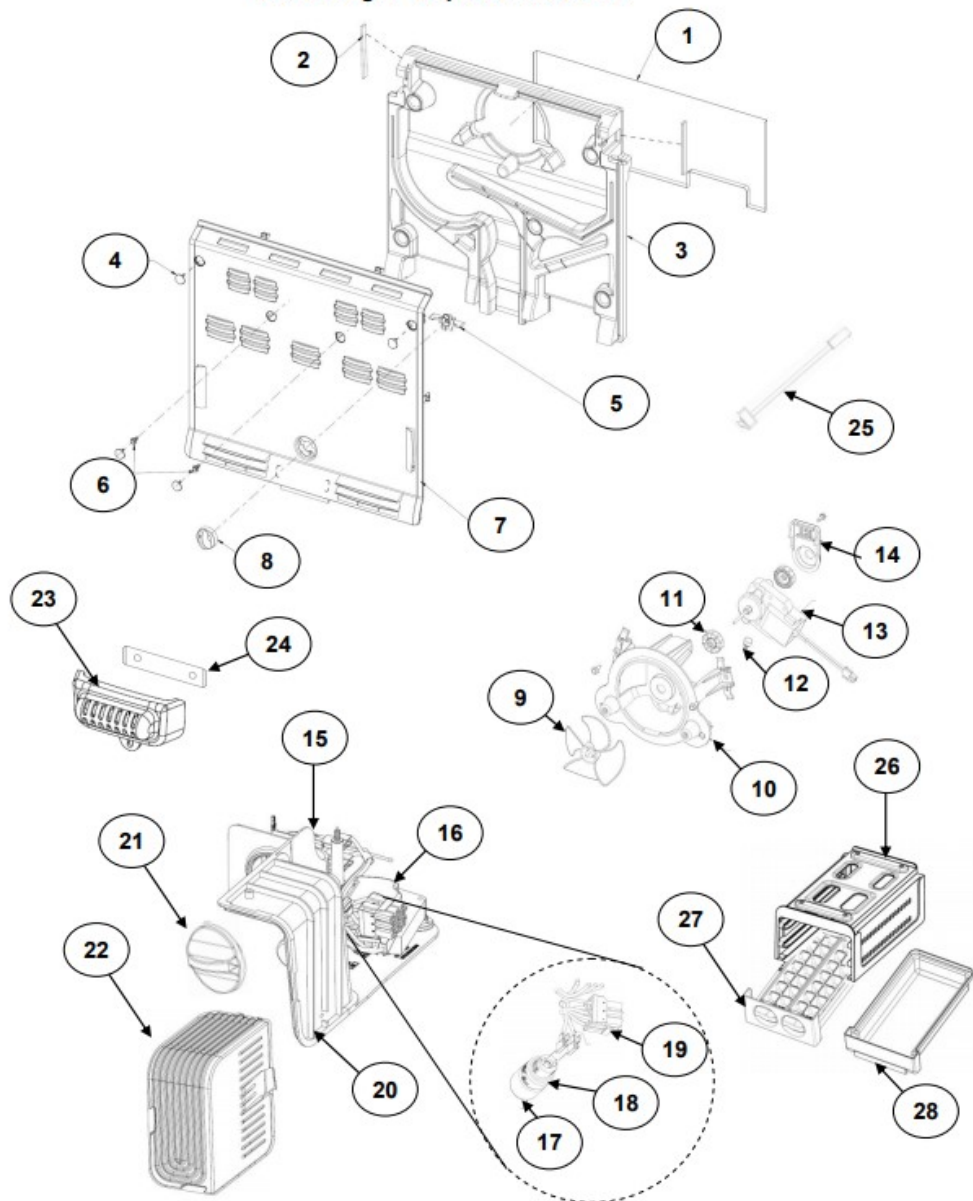

## GABINETE

Modelo: WT2530B00

Color: Negro Capacidad: 12 Pies

Refrigerador Whirlpool WT2530B00

<b>No. Ilus.</b>	<b>DESCRIPCIÓN</b>	<b>No. de Parte</b>
<b>1</b>	Cabinet Parts	*****
<b>2</b>	Screw	*****
<b>3</b>	Cover, Hinge	*****
<b>4</b>	Hinge, top	W10346928
<b>4a</b>	Shim Hinge, top	W10399311
<b>5</b>	Corner-decal, LS	W10516214
<b>5</b>	Corner-decal, RS	W10516208
<b>6</b>	Washer	487576
<b>7</b>	Hinge, Center	W10492014
<b>7a</b>	Shim Hinge, Center	W10399330
<b>8</b>	Washer	489341
<b>9</b>	Hinge-Pin, Bottom	2325483
<b>10</b>	Hinge-Butt, Bottom	W10347340
<b>10a</b>	Shim Hinge-Butt, Bottom	W10399313
<b>11</b>	Leg Leveler	W10340017
<b>12</b>	Switch Rocker	1118894

## SISTEMA DE FLUJO DE AIRE

Modelo: WT2530B00

Color: Negro Capacidad: 12 Pies

## Refrigerador Whirlpool WT2530B00

<b>No. Ilus.</b>	<b>DESCRIPCIÓN</b>	<b>No. de Parte</b>
<b>1</b>	Shield, Plenum	W10345816
<b>3</b>	Evaporator, Back Cover	W10420509
<b>4</b>	Screw, Cover	W10487421
<b>5</b>	Flap	W10261263
<b>7</b>	Cover Plastic, Plenum FC	W10431249
<b>8</b>	Knob, Freezer Control	W10465177
<b>9</b>	Fan Blade	2200509
<b>10</b>	Frame, Fan Motor	W10261254
<b>11</b>	Grommet	W10225833
<b>12</b>	Cushiong, Jamb-Damping	W10225835
<b>13</b>	Evaporator Fan, Motor	W10253821
<b>14</b>	Motor, Support	W10251274
<b>15</b>	Thermostat	W10273879
<b>16</b>	Defrost, Timer	2162045
<b>17</b>	LED Lamp 127V	W10318700
<b>18</b>	Lampholder	2263413
<b>19</b>	Wire, Control Box	W10412780
<b>20</b>	Knob, Refrigerator Control	W10465179
<b>21</b>	Control Box	W10358069
<b>22</b>	Lens Control Box	W10482886
<b>23</b>	Housing, SHK	W10286060
<b>24</b>	Inertial Mass	W10490685
<b>25</b>	Bimetal	W10249331
<b>26</b>	Twist Ice Support	2265367
<b>27</b>	Ice Tray Assy	W10304316
<b>28</b>	Pan Ice Cube	W10453417