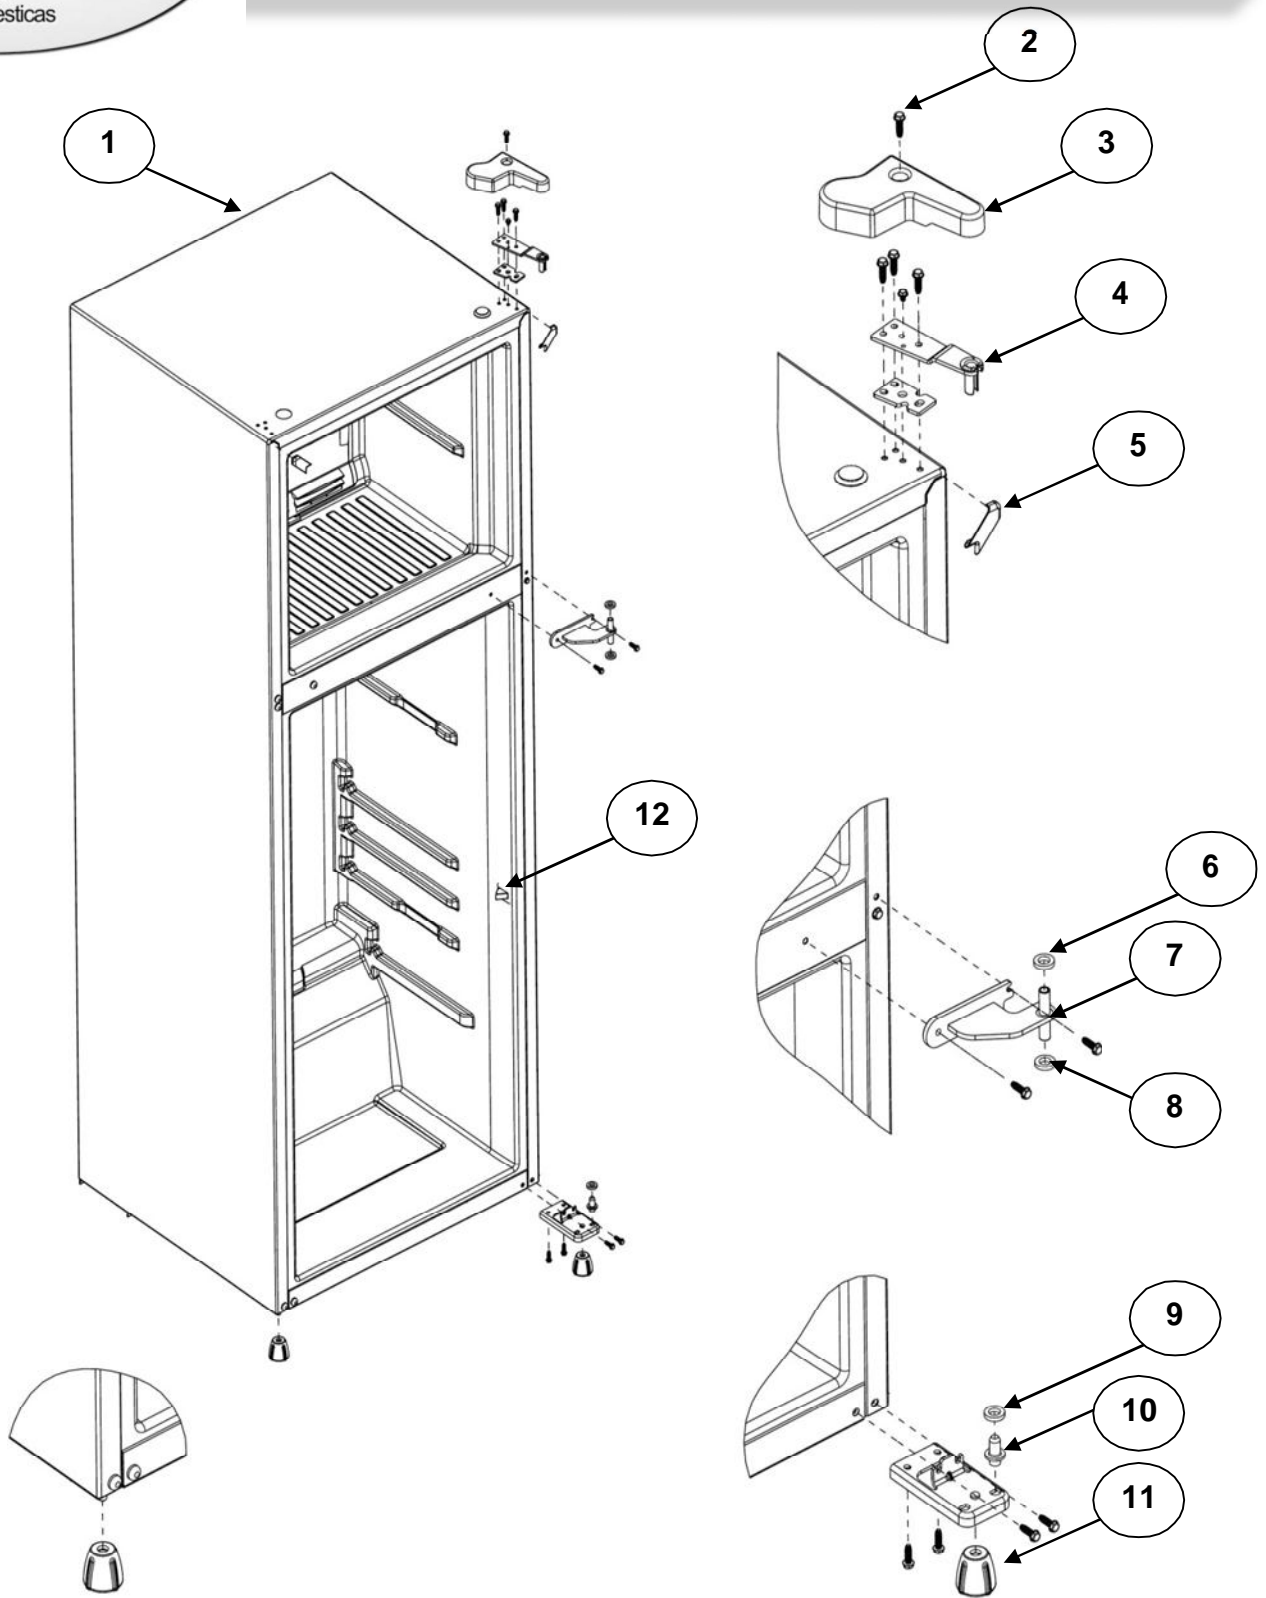

EXPLOSIONADO DE PARTES — REFRIGERADOR NACIONAL —

MODELO | WT2530S00

REFRIGERADOR WT2530S00

REFRIGERADOR WT2530S00

No. Ilus.	DESCRIPCIÓN	Cant.	No. de Parte
1	Cabinet Parts	*	*****
2	Screw	*	*****
3	Cover, Hinge	*	*****
4	Hinge, top	1	W10346928
4a	Shim Hinge, top		W10399311
5	Corner-decal, LS	1	W10516216
5	Corner-decal, RS	1	W10516210
6	Washer	1	487576
7	Hinge, Center	1	W10492014
7a	Shim Hinge, Center	1	W10399330
8	Washer	1	489341
9	Hinge-Pin, Bottom	1	2325483
10	Hinge-Butt, Bottom	1	W10347340
10a	Shim Hinge-Butt, Bottom	1	W10399313
11	Leg Leveler	2	W10340017
12	Switch Rocker	1	1118894

REFRIGERADOR WT2530S00

REFRIGERADOR WT2530S00

No. Ilus.	DESCRIPCIÓN	Cant.	No. de Parte
1	Shield, Plenum	1	W10345816
2	Foam Seal	*	*****
3	Evaporator, Back Cover	1	W10420509
4	Screw, Cover	4	W10487421
5	Flap	1	W10261263
6	Screw	*	*****
7	Cover Plastic, Plenum FC	1	W10431249
8	Knob, Freezer Control	1	W10465177
9	Fan Blade	1	2200509
10	Frame, Fan Motor	1	W10261254
11	Grommet	2	W10225833
12	Cushiong, Jamb-Damping	1	W10225835
13	Evaporator Fan, Motor	1	W10253821
14	Motor, Support	1	W10251274
15	Thermostat	1	W10273879
16	Defrost, Timer	1	2162045
17	LED Lamp 127V	1	W10318700
18	Lampholder	1	2263413
19	Wire, Control Box	1	W10412780
20	Knob, Refrigerator Control	1	W10465179
21	Control Box	1	W10358069
22	Lens Control Box	1	W10482886
23	Housing, SHK	1	W10286060
24	Inertial Mass	1	W10490685
25	Bimetal	1	W10249331