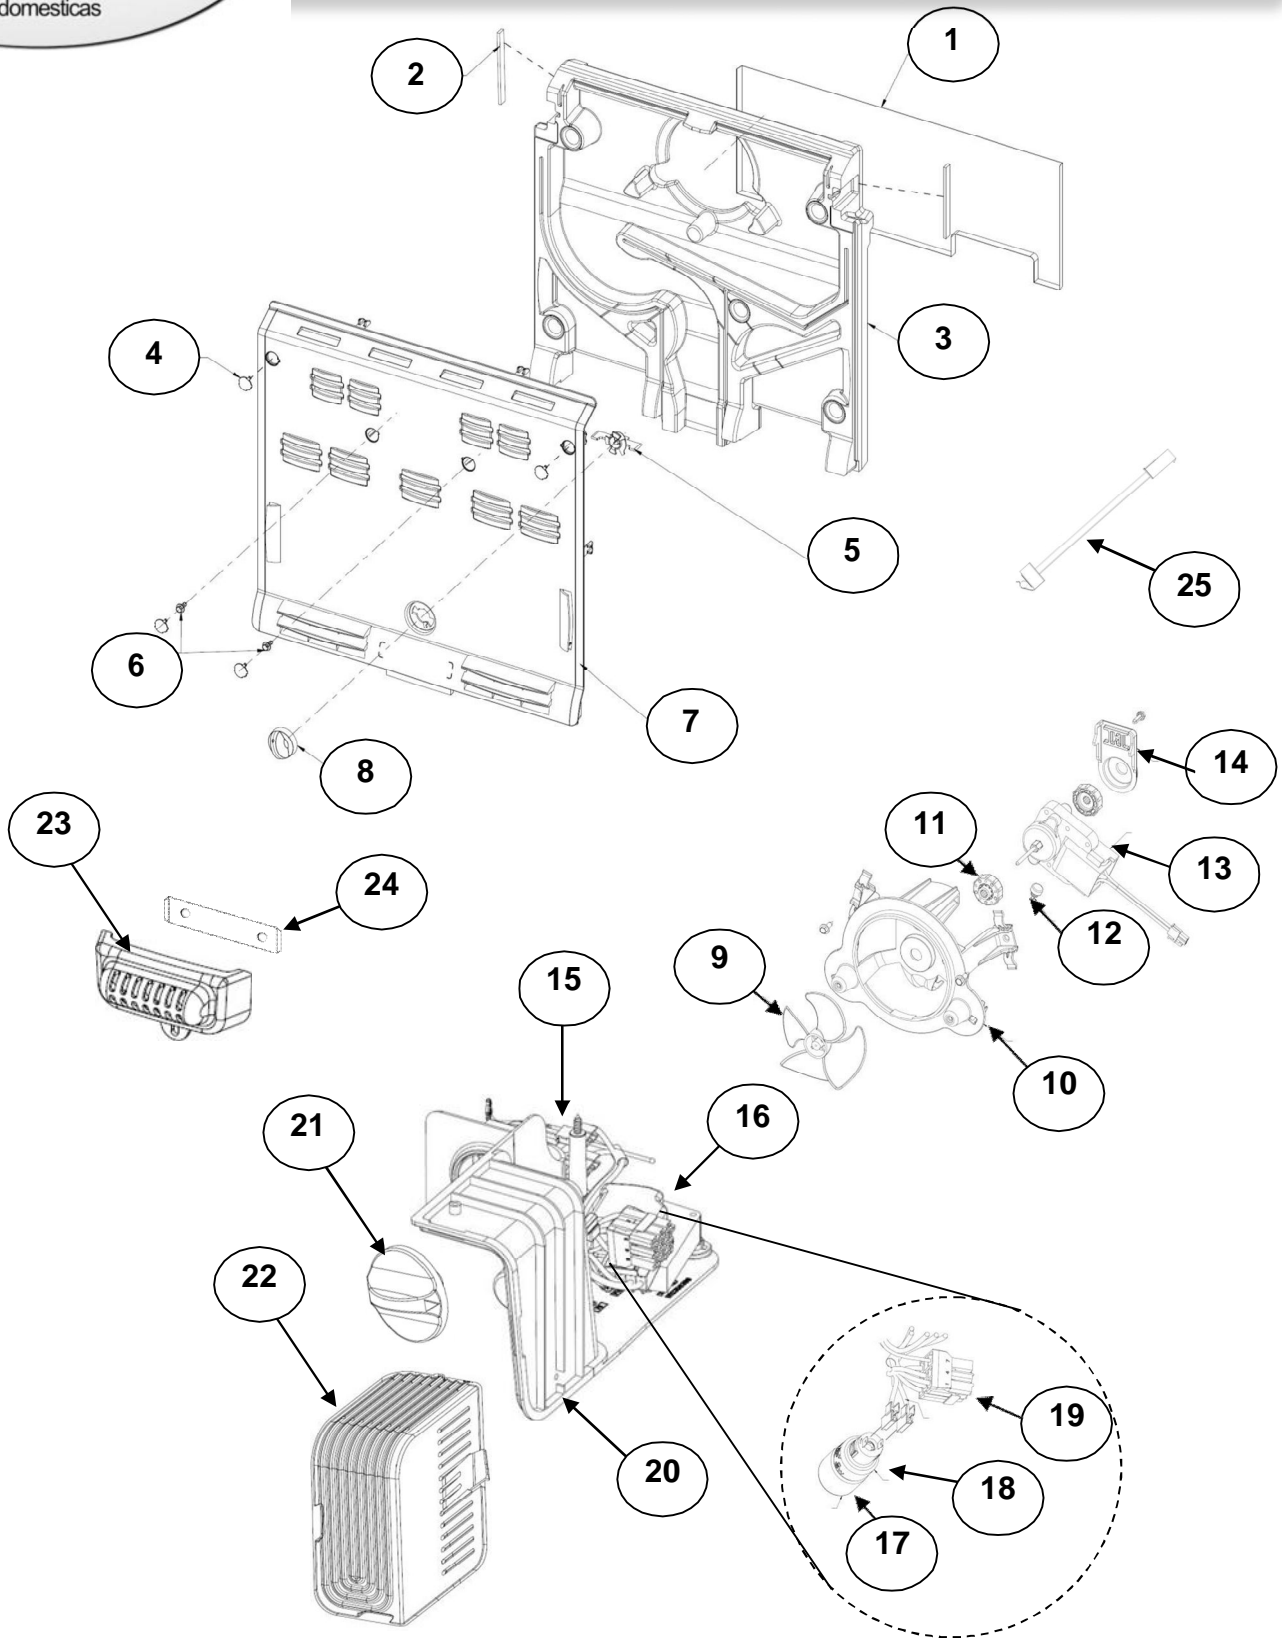

EXPLOSIONADO DE PARTES — REFRIGERADOR NACIONAL —

MODELO | WT2530S00

REFRIGERADOR WT2530S00

REFRIGERADOR WT2530S00

No. Ilus.	DESCRIPCIÓN	Cant.	No. de Parte
1	Cabinet Parts	*	*****
2	Screw	*	*****
3	Cover, Hinge	*	*****
4	Hinge, top	1	W10346928
4a	Shim Hinge, top		W10399311
5	Corner-decal, LS	1	W10516216
5	Corner-decal, RS	1	W10516210
6	Washer	1	487576
7	Hinge, Center	1	W10492014
7a	Shim Hinge, Center	1	W10399330
8	Washer	1	489341
9	Hinge-Pin, Bottom	1	2325483
10	Hinge-Butt, Bottom	1	W10347340
10a	Shim Hinge-Butt, Bottom	1	W10399313
11	Leg Leveler	2	W10340017
12	Switch Rocker	1	1118894

REFRIGERADOR WT2530S00

REFRIGERADOR WT2530S00

No. Ilus.	DESCRIPCIÓN	Cant.	No. de Parte
1	Shield, Plenum	1	W10345816
2	Foam Seal	*	*****
3	Evaporator, Back Cover	1	W10420509
4	Screw, Cover	4	W10487421
5	Flap	1	W10261263
6	Screw	*	*****
7	Cover Plastic, Plenum FC	1	W10431249
8	Knob, Freezer Control	1	W10465177
9	Fan Blade	1	2200509
10	Frame, Fan Motor	1	W10261254
11	Grommet	2	W10225833
12	Cushiong, Jamb-Damping	1	W10225835
13	Evaporator Fan, Motor	1	W10253821
14	Motor, Support	1	W10251274
15	Thermostat	1	W10273879
16	Defrost, Timer	1	2162045
17	LED Lamp 127V	1	W10318700
18	Lampholder	1	2263413
19	Wire, Control Box	1	W10412780
20	Knob, Refrigerator Control	1	W10465179
21	Control Box	1	W10358069
22	Lens Control Box	1	W10482886
23	Housing, SHK	1	W10286060
24	Inertial Mass	1	W10490685
25	Bimetal	1	W10249331