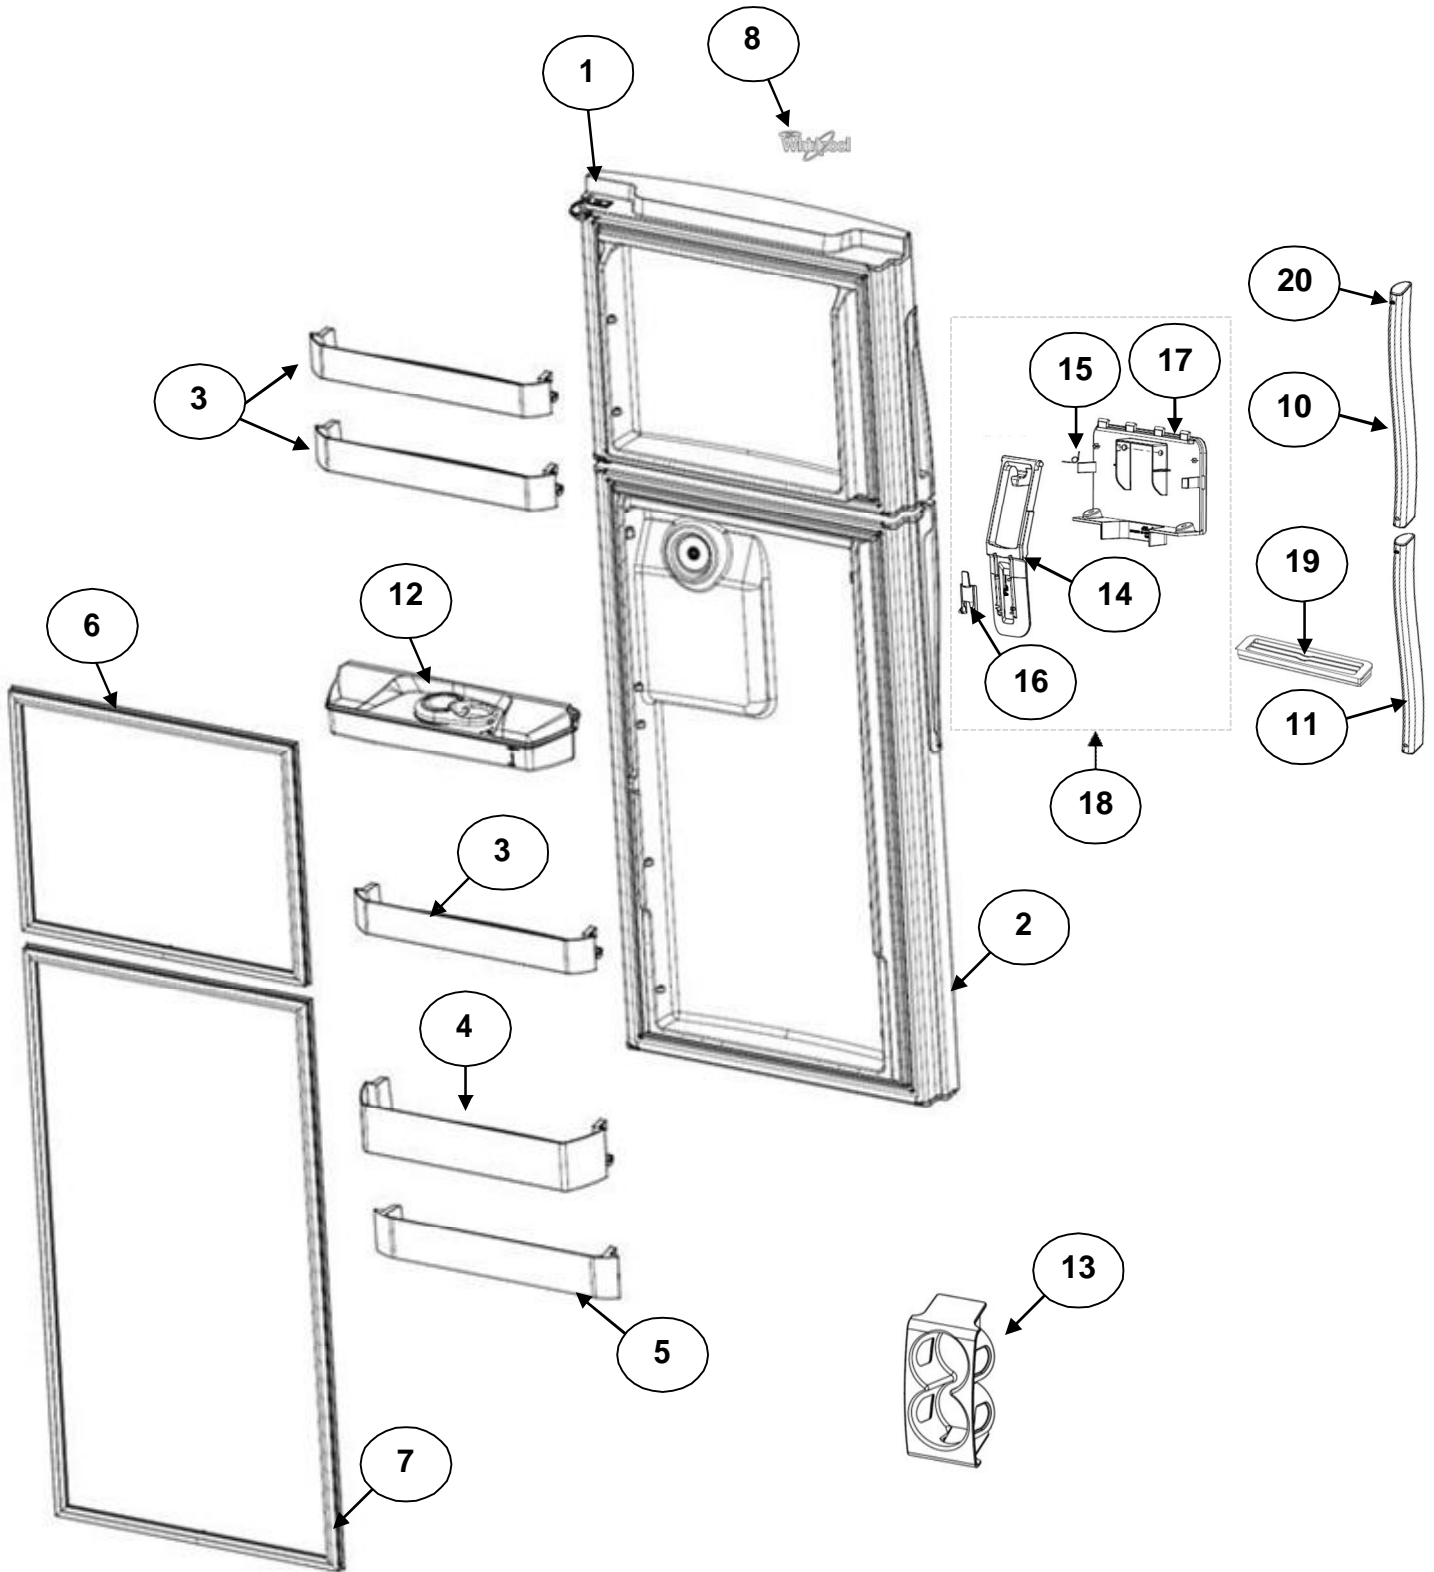

REFRIGERADOR WT2530S00