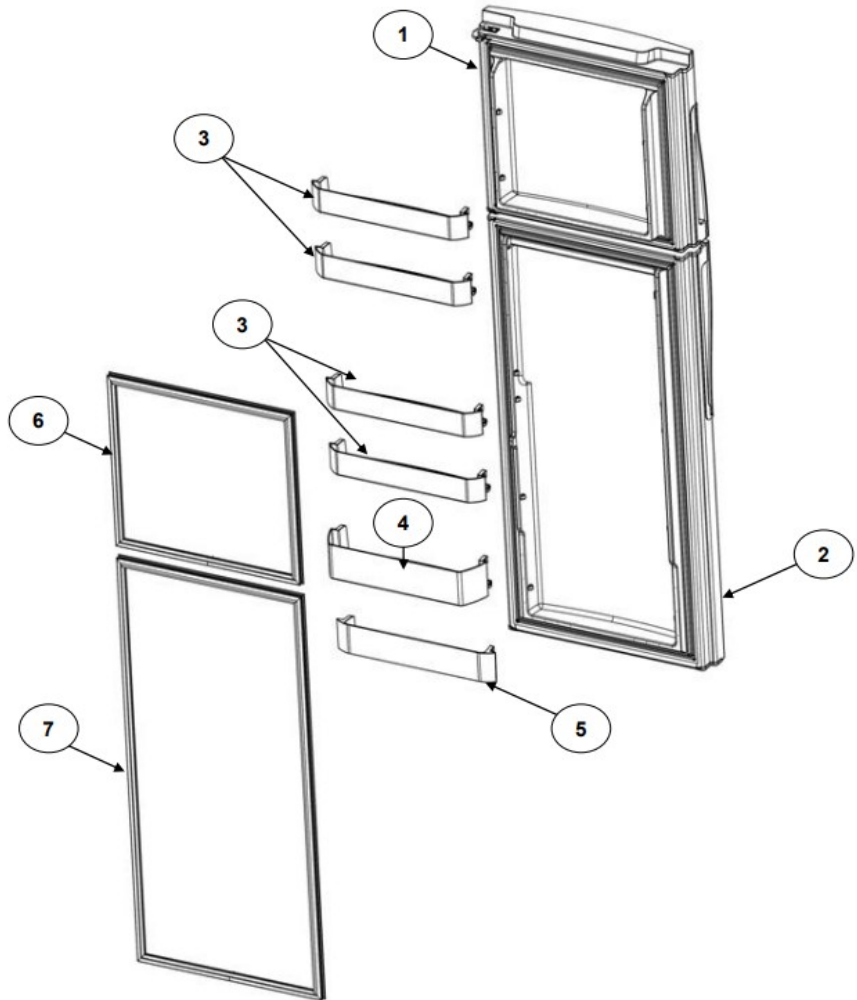

Refrigerador Whirlpool WT3020D00

Refrigerador Whirlpool WT3020D00

No. Ilus.	DESCRIPCIÓN	No. de Parte
1	Cabinet Parts	*****
2	Screw	*****
3	Cover, Hinge	*****
4	Hinge, top	W10346928
4a	Shim Hinge, top	W10399311
5	Corner-decal, LS	W10516216
5	Corner-decal, RS	W10516210
6	Washer	487576
7	Hinge, Center	W10492014
7a	Shim Hinge, Center	W10399330
8	Washer	489341
9	Hinge-Pin, Bottom	2325483
10	Hinge-Butt, Bottom	W10347340
10a	Shim Hinge-Butt, Bottom	W10399313
11	Leg Leveler	W10340017
12	Switch Rocker	1118894

SISTEMA DE FLUJO DE AIRE

Modelo: WT3020D00

Color: Steel Pro Capacidad: 13 Pies

Refrigerador Whirlpool WT3020D00

No. Ilus.	DESCRIPCIÓN	No. de Parte
1	Shield, Plenum	W10345816
2	Foam Seal	*****
3	Evaporator, Back Cover	W10420509
4	Screw, Cover	W10487421
5	Flap	W10261263
6	Screw	*****
7	Cover Plastic, Plenum FC	W10431249
8	Knob, Freezer Control	W10465177
9	Fan Blade	2200509
10	Frame, Fan Motor	W10261254
11	Grommet	W10225833
12	Cushiong, Jamb-Damping	W10225835
13	Evaporator Fan, Motor	W10253821
14	Motor, Support	W10251274
15	Thermostat	W10273879
16	Defrost, Timer	2162045
17	LED Lamp 127V	W10318700
18	Lampholder	2263413
19	Wire, Control Box	W10412780
20	Knob, Refrigerator Control	W10465179
21	Control Box	W10358069
22	Lens Control Box	W10482886
23	Housing, SHK	W10286060
24	Inertial Mass	W10490685
25	Bimetal	W10249331

Refrigerador Whirlpool WT3020D00

PUERTAS

Modelo: WT3020D00

Color: Steel Pro Capacidad: 13 Pies

Refrigerador Whirlpool WT3020D00

No. Ilus.	DESCRIPCIÓN	No. de Parte
1	Door, Assy (FC)	W10568069
2	Door, Assy (RC)	W10568070
3	Bin, Door FC/RC (Shallow)	W10364007
4	Bin, Door RC (Gallon)	W10465186
5	Trivet, Door (RC)	W10364009
6	Gasket, Door (FC)	W10507440
7	Gasket, Door (RC)	W10507457
8	Nameplate	W10481433