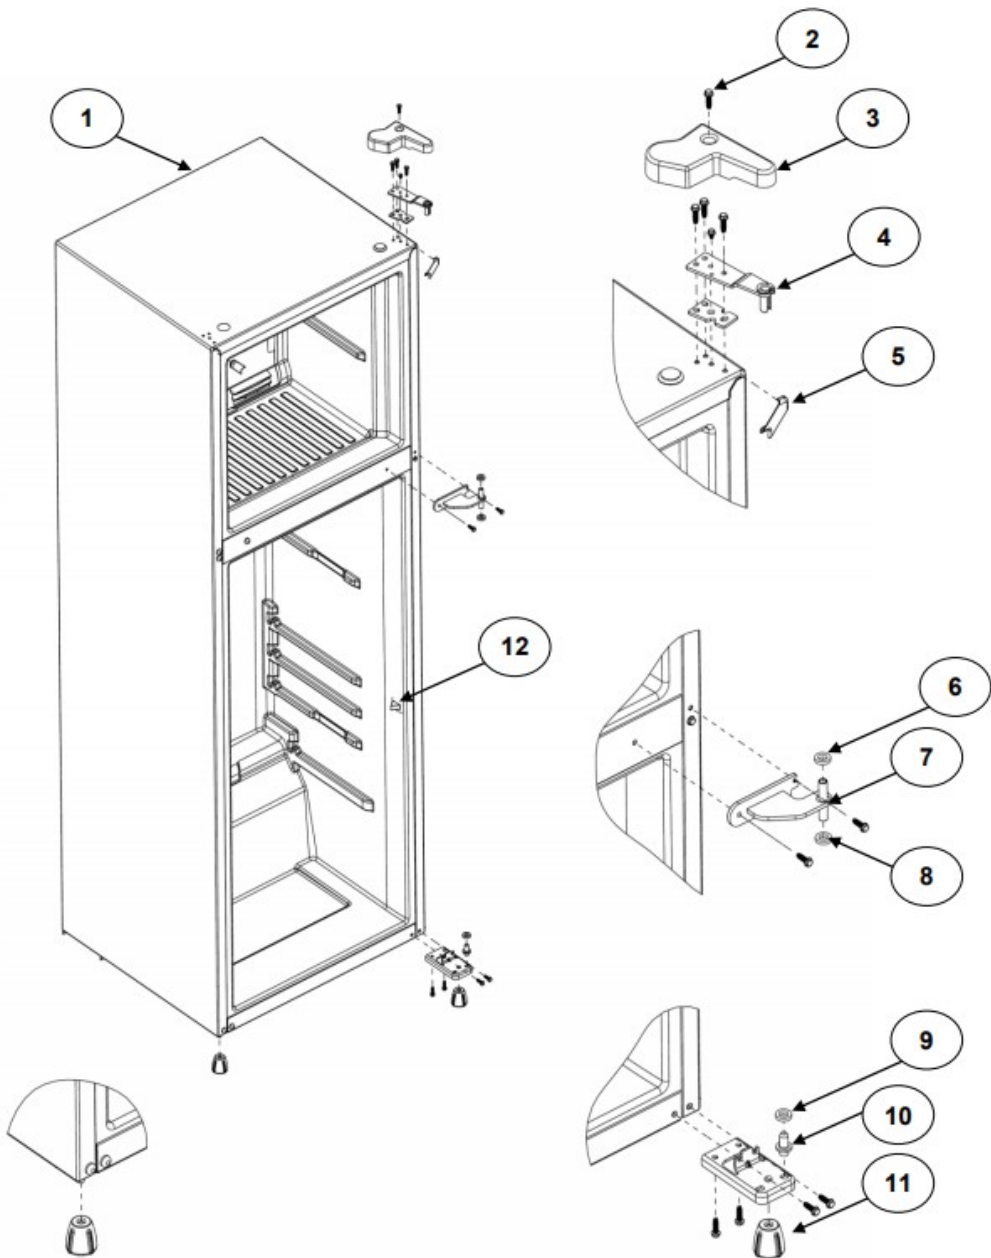

Refrigerador Whirlpool WT3020D00

Refrigerador Whirlpool WT3020D00

No. Ilus.	DESCRIPCIÓN	No. de Parte
1	Cabinet Parts	*****
2	Screw	*****
3	Cover, Hinge	*****
4	Hinge, top	W10346928
4a	Shim Hinge, top	W10399311
5	Corner-decal, LS	W10516216
5	Corner-decal, RS	W10516210
6	Washer	487576
7	Hinge, Center	W10492014
7a	Shim Hinge, Center	W10399330
8	Washer	489341
9	Hinge-Pin, Bottom	2325483
10	Hinge-Butt, Bottom	W10347340
10a	Shim Hinge-Butt, Bottom	W10399313
11	Leg Leveler	W10340017
12	Switch Rocker	1118894

SISTEMA DE FLUJO DE AIRE

Modelo: WT3020D00

Color: Steel Pro Capacidad: 13 Pies

Refrigerador Whirlpool WT3020D00

No. Ilus.	DESCRIPCIÓN	No. de Parte
1	Shield, Plenum	W10345816
2	Foam Seal	*****
3	Evaporator, Back Cover	W10420509
4	Screw, Cover	W10487421
5	Flap	W10261263
6	Screw	*****
7	Cover Plastic, Plenum FC	W10431249
8	Knob, Freezer Control	W10465177
9	Fan Blade	2200509
10	Frame, Fan Motor	W10261254
11	Grommet	W10225833
12	Cushiong, Jamb-Damping	W10225835
13	Evaporator Fan, Motor	W10253821
14	Motor, Support	W10251274
15	Thermostat	W10273879
16	Defrost, Timer	2162045
17	LED Lamp 127V	W10318700
18	Lampholder	2263413
19	Wire, Control Box	W10412780
20	Knob, Refrigerator Control	W10465179
21	Control Box	W10358069
22	Lens Control Box	W10482886
23	Housing, SHK	W10286060
24	Inertial Mass	W10490685
25	Bimetal	W10249331

Refrigerador Whirlpool WT3020D00

PUERTAS

Modelo: WT3020D00

Color: Steel Pro Capacidad: 13 Pies

Refrigerador Whirlpool WT3020D00

No. Ilus.	DESCRIPCIÓN	No. de Parte
1	Door, Assy (FC)	W10568069
2	Door, Assy (RC)	W10568070
3	Bin, Door FC/RC (Shallow)	W10364007
4	Bin, Door RC (Gallon)	W10465186
5	Trivet, Door (RC)	W10364009
6	Gasket, Door (FC)	W10507440
7	Gasket, Door (RC)	W10507457
8	Nameplate	W10481433