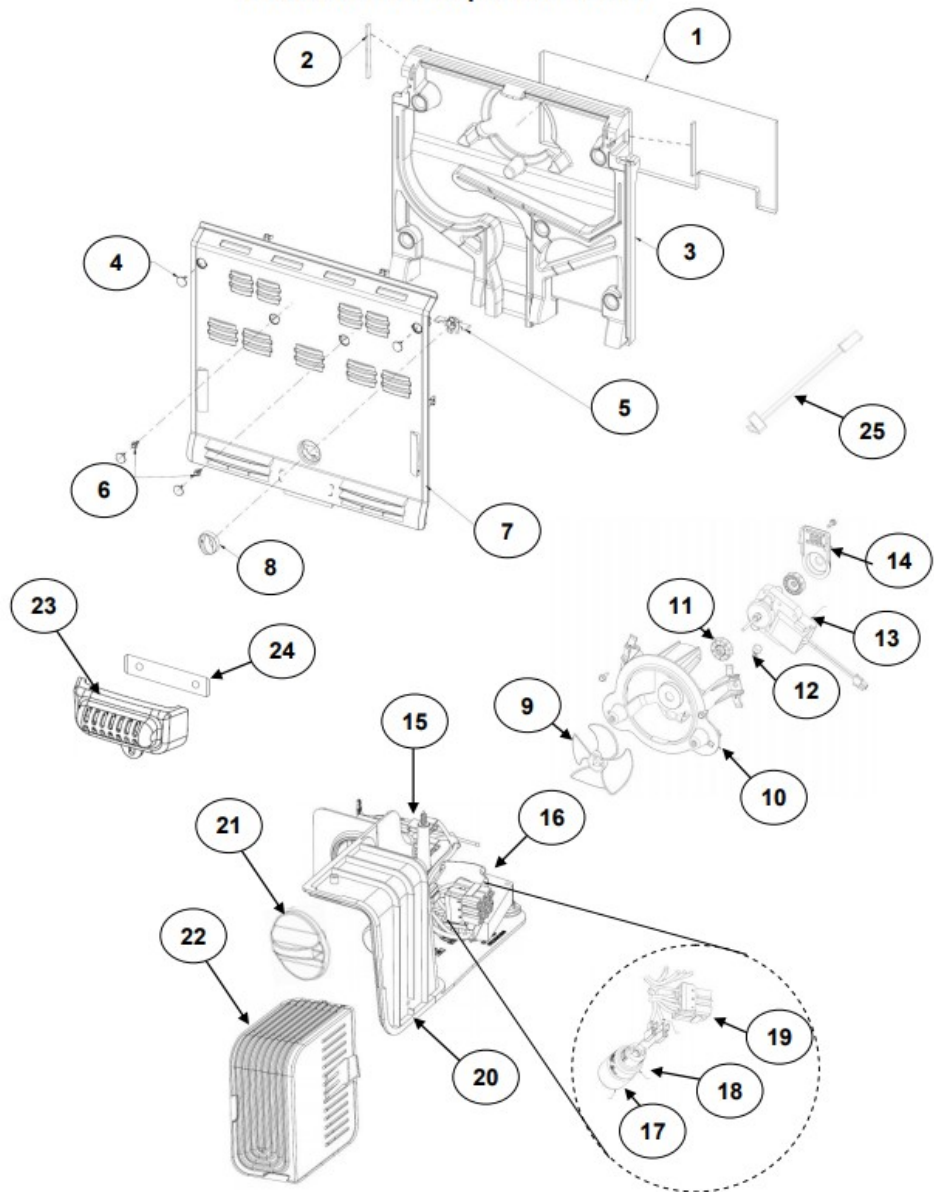

Refrigerador Whirlpool WT3020D00

Refrigerador Whirlpool WT3020D00

No. Ilus.	DESCRIPCIÓN	No. de Parte
1	Cabinet Parts	*****
2	Screw	*****
3	Cover, Hinge	*****
4	Hinge, top	W10346928
4a	Shim Hinge, top	W10399311
5	Corner-decal, LS	W10516216
5	Corner-decal, RS	W10516210
6	Washer	487576
7	Hinge, Center	W10492014
7a	Shim Hinge, Center	W10399330
8	Washer	489341
9	Hinge-Pin, Bottom	2325483
10	Hinge-Butt, Bottom	W10347340
10a	Shim Hinge-Butt, Bottom	W10399313
11	Leg Leveler	W10340017
12	Switch Rocker	1118894

SISTEMA DE FLUJO DE AIRE

Modelo: WT3020D00

Color: Steel Pro Capacidad: 13 Pies

Refrigerador Whirlpool WT3020D00

No. Ilus.	DESCRIPCIÓN	No. de Parte
1	Shield, Plenum	W10345816
2	Foam Seal	*****
3	Evaporator, Back Cover	W10420509
4	Screw, Cover	W10487421
5	Flap	W10261263
6	Screw	*****
7	Cover Plastic, Plenum FC	W10431249
8	Knob, Freezer Control	W10465177
9	Fan Blade	2200509
10	Frame, Fan Motor	W10261254
11	Grommet	W10225833
12	Cushiong, Jamb-Damping	W10225835
13	Evaporator Fan, Motor	W10253821
14	Motor, Support	W10251274
15	Thermostat	W10273879
16	Defrost, Timer	2162045
17	LED Lamp 127V	W10318700
18	Lampholder	2263413
19	Wire, Control Box	W10412780
20	Knob, Refrigerator Control	W10465179
21	Control Box	W10358069
22	Lens Control Box	W10482886
23	Housing, SHK	W10286060
24	Inertial Mass	W10490685
25	Bimetal	W10249331

Refrigerador Whirlpool WT3020D00

PUERTAS

Modelo: WT3020D00

Color: Steel Pro Capacidad: 13 Pies

Refrigerador Whirlpool WT3020D00

No. Ilus.	DESCRIPCIÓN	No. de Parte
1	Door, Assy (FC)	W10568069
2	Door, Assy (RC)	W10568070
3	Bin, Door FC/RC (Shallow)	W10364007
4	Bin, Door RC (Gallon)	W10465186
5	Trivet, Door (RC)	W10364009
6	Gasket, Door (FC)	W10507440
7	Gasket, Door (RC)	W10507457
8	Nameplate	W10481433