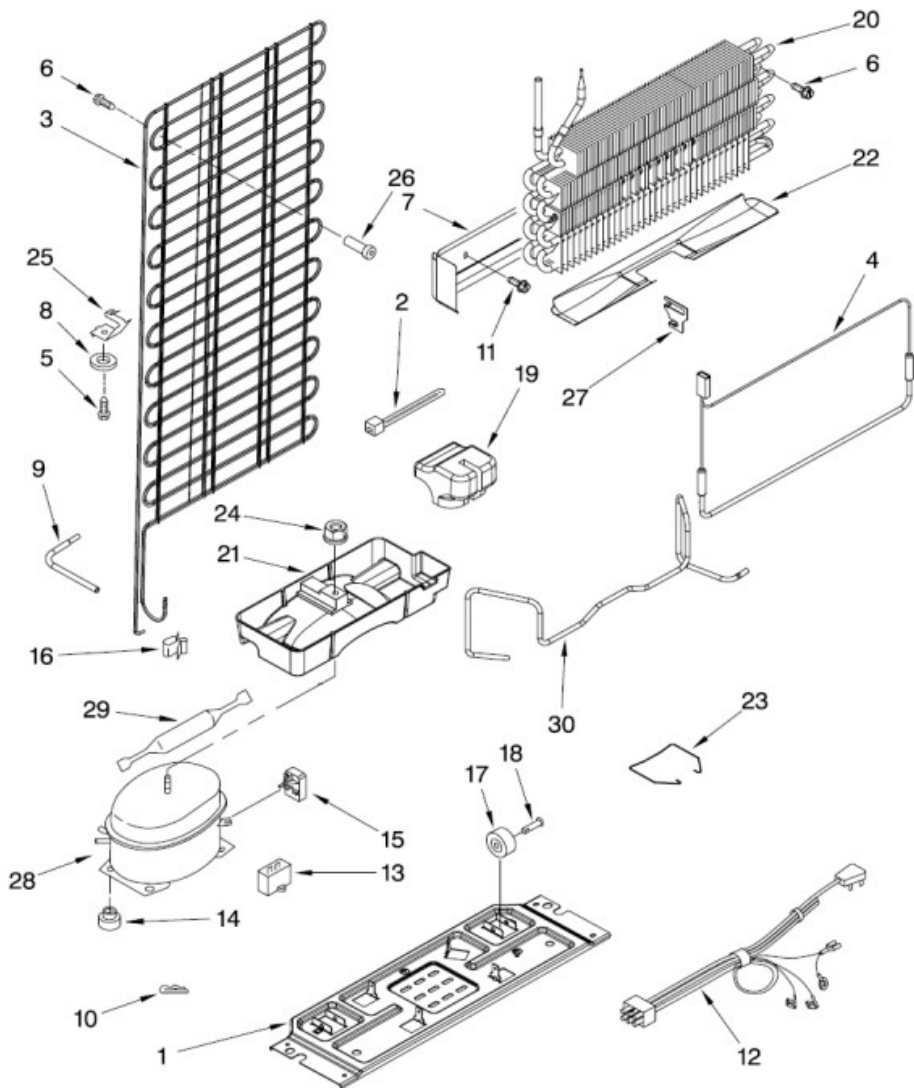

SISTEMA DE SELLADO
Modelo: WT3020D00
Color: Steel Pro Capacidad: 13 Pies