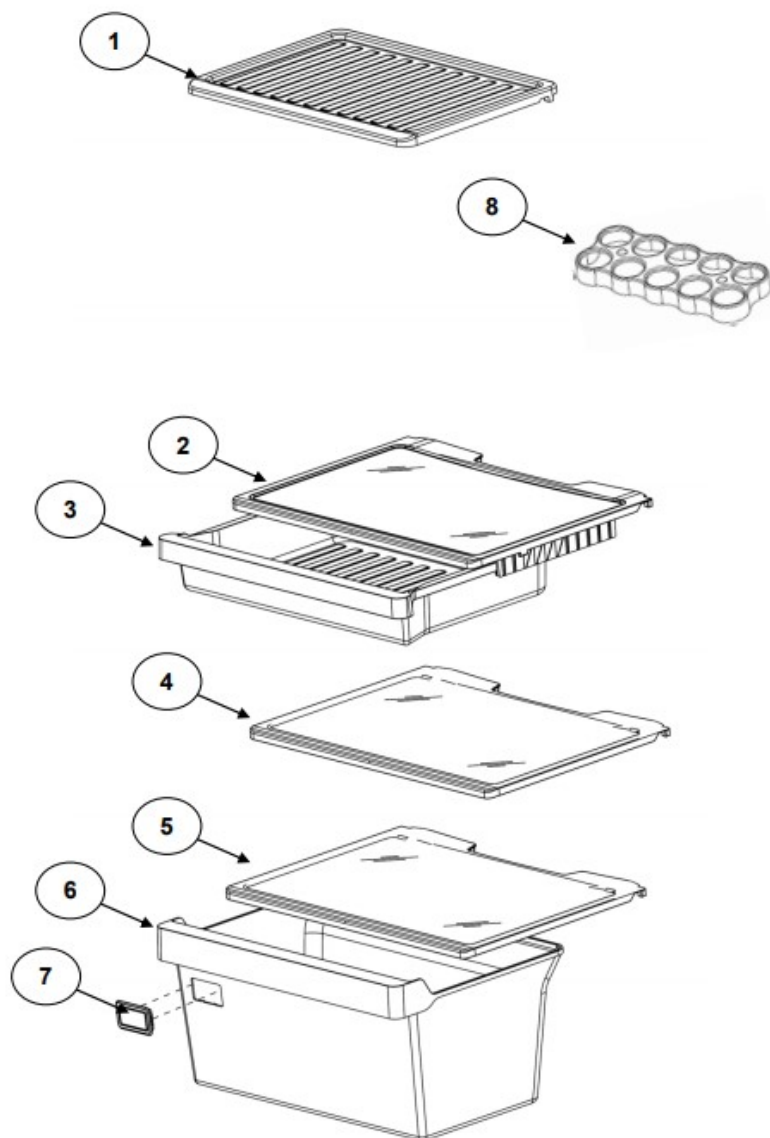

PARRILLAS

Modelo: WT3530S00

Color: Acero Inoxidable Capacidad: 13 Pies