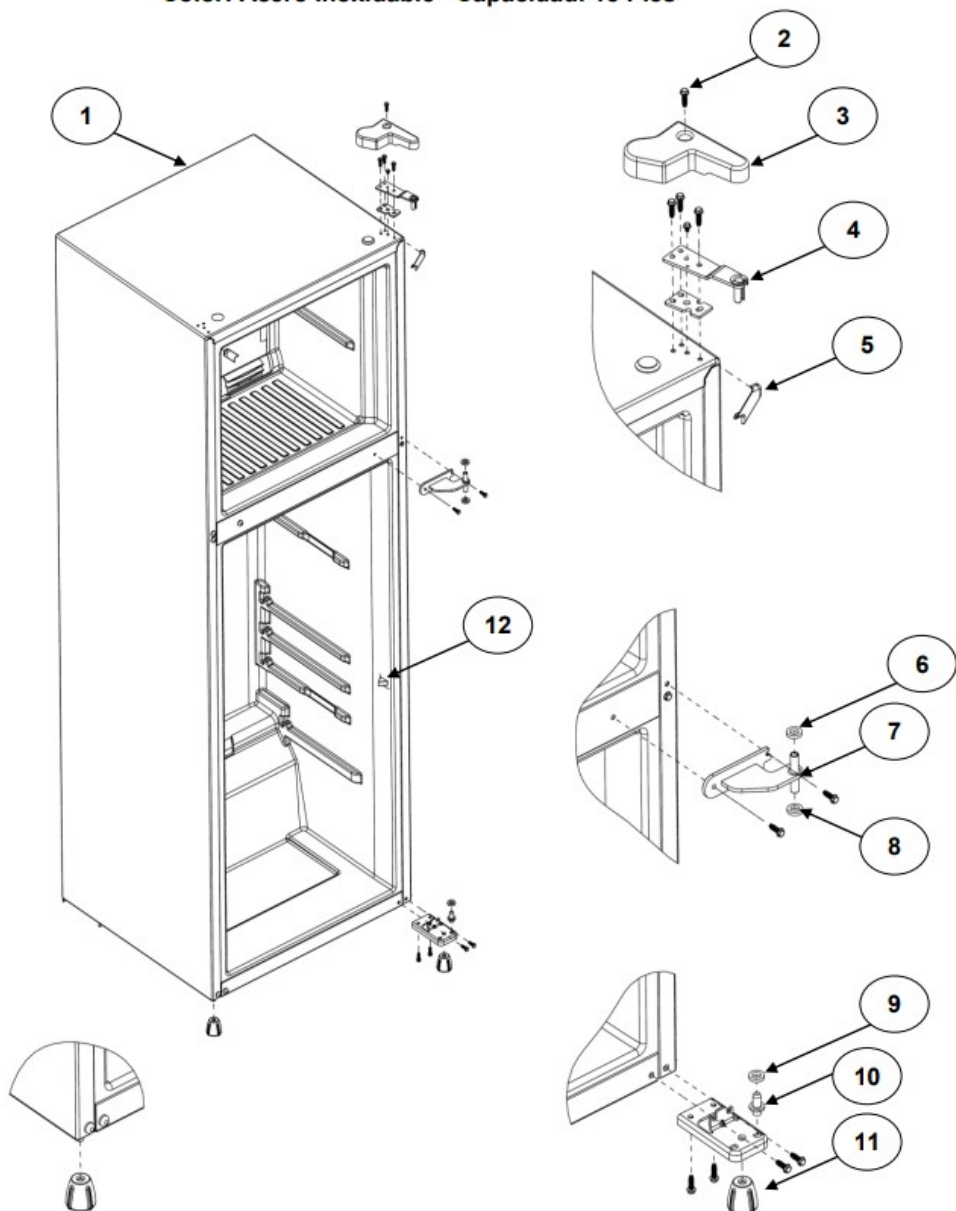

## GABINETE

Modelo: WT3530S00

Color: Acero Inoxidable Capacidad: 13 Pies

**Refrigerador Whirlpool WT3530S00**

<b>No. Ilus.</b>	<b>DESCRIPCIÓN</b>	<b>No. de Parte</b>
<b>1</b>	Cabinet Parts	*****
<b>2</b>	Screw	*****
<b>3</b>	Cover, Hinge	*****
<b>4</b>	Hinge, top	W10346928
<b>4a</b>	Shim Hinge, top	W10399311
<b>5</b>	Corner-decal, LS	W10516216
<b>5</b>	Corner-decal, RS	W10516210
<b>6</b>	Washer	487576
<b>7</b>	Hinge, Center	W10492014
<b>7a</b>	Shim Hinge, Center	W10399330
<b>8</b>	Washer	489341
<b>9</b>	Hinge-Pin, Bottom	2325483
<b>10</b>	Hinge-Butt, Bottom	W10347340
<b>10a</b>	Shim Hinge-Butt, Bottom	W10399313
<b>11</b>	Leg Leveler	W10340017
<b>12</b>	Switch Rocker	1118894

**SISTEMA DE FLUJO DE AIRE**

Modelo: WT3530S00

Color: Acero Inoxidable Capacidad: 13 Pies

## Refrigerador Whirlpool WT3530S00

<b>No. Ilus.</b>	<b>DESCRIPCIÓN</b>	<b>No. de Parte</b>
1	Shield, Plenum	W10345816
2	Foam Seal	*****
3	Evaporator, Back Cover	W10420509
4	Screw, Cover	W10487421
5	Flap	W10261263
6	Screw	*****
7	Cover Plastic, Plenum FC	W10431249
8	Knob, Freezer Control	W10465177
9	Fan Blade	2200509
10	Frame, Fan Motor	W10261254
11	Grommet	W10225833
12	Cushiong, Jamb-Damping	W10225835
13	Evaporator Fan, Motor	W10253821
14	Motor, Support	W10251274
15	Thermostat	W10273879
16	Defrost, Timer	2162045
17	LED Lamp 127V	W10318700
18	Lampholder	2263413
19	Wire, Control Box	W10412780
20	Knob, Refrigerator Control	W10465179
21	Control Box	W10358069
22	Lens Control Box	W10482886
23	Housing, SHK	W10286060
24	Inertial Mass	W10490685
25	Bimetal	W10249331
26	Twist Ice Support	2265367
27	Ice Tray Assy	W10304316
28	Pan Ice Cube	W10453417