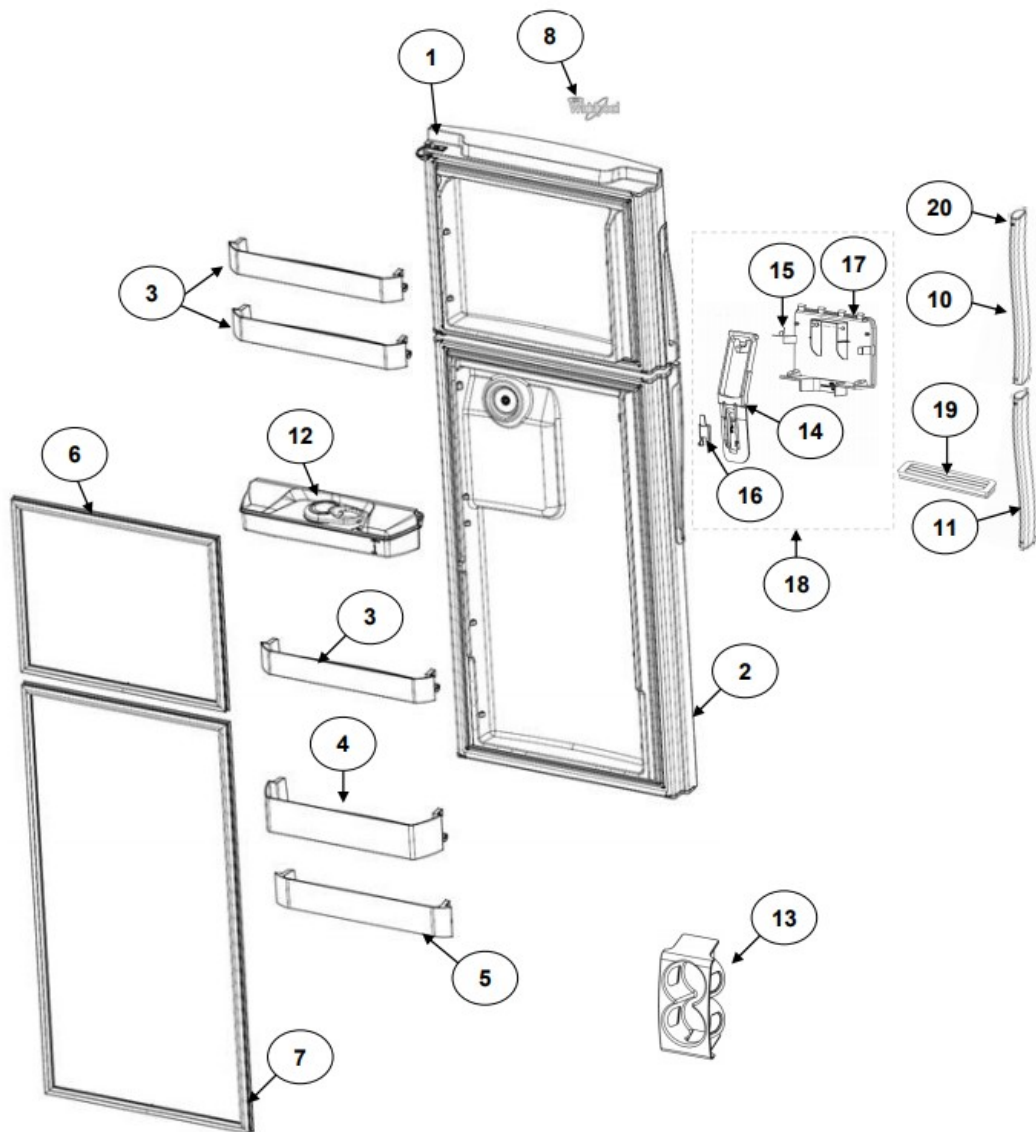

## GABINETE

Modelo: WT3530S00

Color: Acero Inoxidable Capacidad: 13 Pies

**Refrigerador Whirlpool WT3530S00**

<b>No. Ilus.</b>	<b>DESCRIPCIÓN</b>	<b>No. de Parte</b>
<b>1</b>	Cabinet Parts	*****
<b>2</b>	Screw	*****
<b>3</b>	Cover, Hinge	*****
<b>4</b>	Hinge, top	W10346928
<b>4a</b>	Shim Hinge, top	W10399311
<b>5</b>	Corner-decal, LS	W10516216
<b>5</b>	Corner-decal, RS	W10516210
<b>6</b>	Washer	487576
<b>7</b>	Hinge, Center	W10492014
<b>7a</b>	Shim Hinge, Center	W10399330
<b>8</b>	Washer	489341
<b>9</b>	Hinge-Pin, Bottom	2325483
<b>10</b>	Hinge-Butt, Bottom	W10347340
<b>10a</b>	Shim Hinge-Butt, Bottom	W10399313
<b>11</b>	Leg Leveler	W10340017
<b>12</b>	Switch Rocker	1118894

**SISTEMA DE FLUJO DE AIRE**

Modelo: WT3530S00

Color: Acero Inoxidable Capacidad: 13 Pies

## Refrigerador Whirlpool WT3530S00

<b>No. Ilus.</b>	<b>DESCRIPCIÓN</b>	<b>No. de Parte</b>
1	Shield, Plenum	W10345816
2	Foam Seal	*****
3	Evaporator, Back Cover	W10420509
4	Screw, Cover	W10487421
5	Flap	W10261263
6	Screw	*****
7	Cover Plastic, Plenum FC	W10431249
8	Knob, Freezer Control	W10465177
9	Fan Blade	2200509
10	Frame, Fan Motor	W10261254
11	Grommet	W10225833
12	Cushiong, Jamb-Damping	W10225835
13	Evaporator Fan, Motor	W10253821
14	Motor, Support	W10251274
15	Thermostat	W10273879
16	Defrost, Timer	2162045
17	LED Lamp 127V	W10318700
18	Lampholder	2263413
19	Wire, Control Box	W10412780
20	Knob, Refrigerator Control	W10465179
21	Control Box	W10358069
22	Lens Control Box	W10482886
23	Housing, SHK	W10286060
24	Inertial Mass	W10490685
25	Bimetal	W10249331
26	Twist Ice Support	2265367
27	Ice Tray Assy	W10304316
28	Pan Ice Cube	W10453417

Refrigerador Whirlpool WT3530S00

**PUERTAS**  
 Modelo: WT3530S00  
 Color: Acero Inoxidable Capacidad: 13 Pies