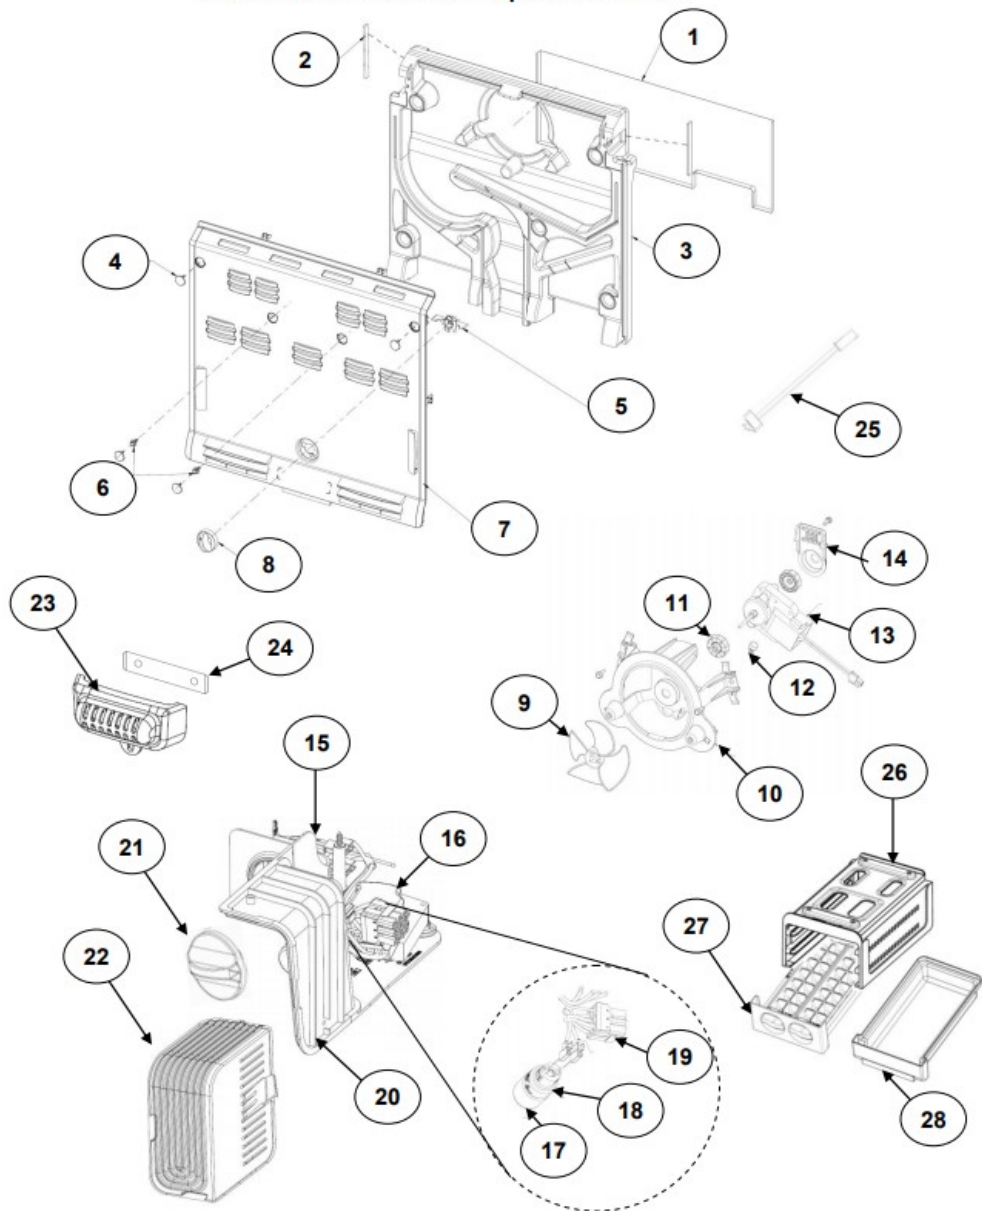

## GABINETE

Modelo: WT3530S00

Color: Acero Inoxidable Capacidad: 13 Pies

**Refrigerador Whirlpool WT3530S00**

<b>No. Ilus.</b>	<b>DESCRIPCIÓN</b>	<b>No. de Parte</b>
<b>1</b>	Cabinet Parts	*****
<b>2</b>	Screw	*****
<b>3</b>	Cover, Hinge	*****
<b>4</b>	Hinge, top	W10346928
<b>4a</b>	Shim Hinge, top	W10399311
<b>5</b>	Corner-decal, LS	W10516216
<b>5</b>	Corner-decal, RS	W10516210
<b>6</b>	Washer	487576
<b>7</b>	Hinge, Center	W10492014
<b>7a</b>	Shim Hinge, Center	W10399330
<b>8</b>	Washer	489341
<b>9</b>	Hinge-Pin, Bottom	2325483
<b>10</b>	Hinge-Butt, Bottom	W10347340
<b>10a</b>	Shim Hinge-Butt, Bottom	W10399313
<b>11</b>	Leg Leveler	W10340017
<b>12</b>	Switch Rocker	1118894

## Refrigerador Whirlpool WT3530S00

<b>No. Ilus.</b>	<b>DESCRIPCIÓN</b>	<b>No. de Parte</b>
1	Shield, Plenum	W10345816
2	Foam Seal	*****
3	Evaporator, Back Cover	W10420509
4	Screw, Cover	W10487421
5	Flap	W10261263
6	Screw	*****
7	Cover Plastic, Plenum FC	W10431249
8	Knob, Freezer Control	W10465177
9	Fan Blade	2200509
10	Frame, Fan Motor	W10261254
11	Grommet	W10225833
12	Cushiong, Jamb-Damping	W10225835
13	Evaporator Fan, Motor	W10253821
14	Motor, Support	W10251274
15	Thermostat	W10273879
16	Defrost, Timer	2162045
17	LED Lamp 127V	W10318700
18	Lampholder	2263413
19	Wire, Control Box	W10412780
20	Knob, Refrigerator Control	W10465179
21	Control Box	W10358069
22	Lens Control Box	W10482886
23	Housing, SHK	W10286060
24	Inertial Mass	W10490685
25	Bimetal	W10249331
26	Twist Ice Support	2265367
27	Ice Tray Assy	W10304316
28	Pan Ice Cube	W10453417