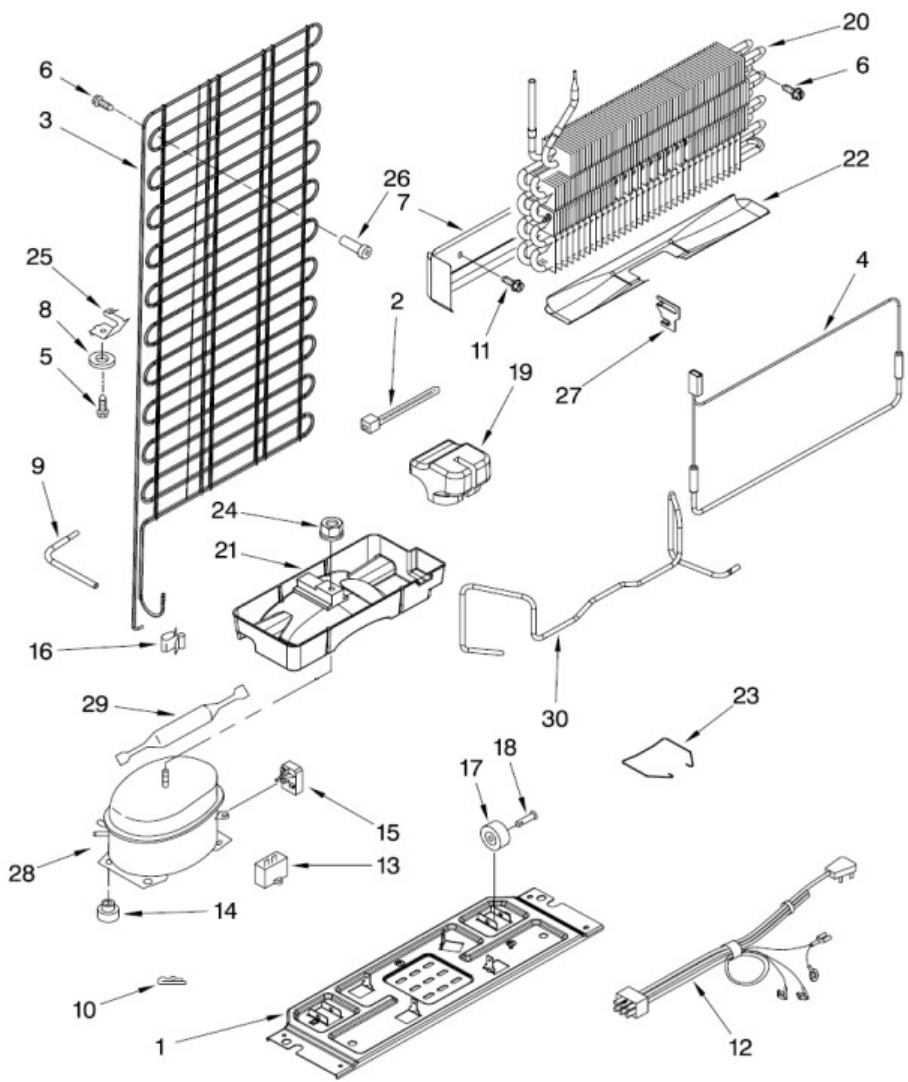

SISTEMA DE SELLADO
Modelo: WT3530S00
Color: Acero Inoxidable Capacidad: 13 Pies