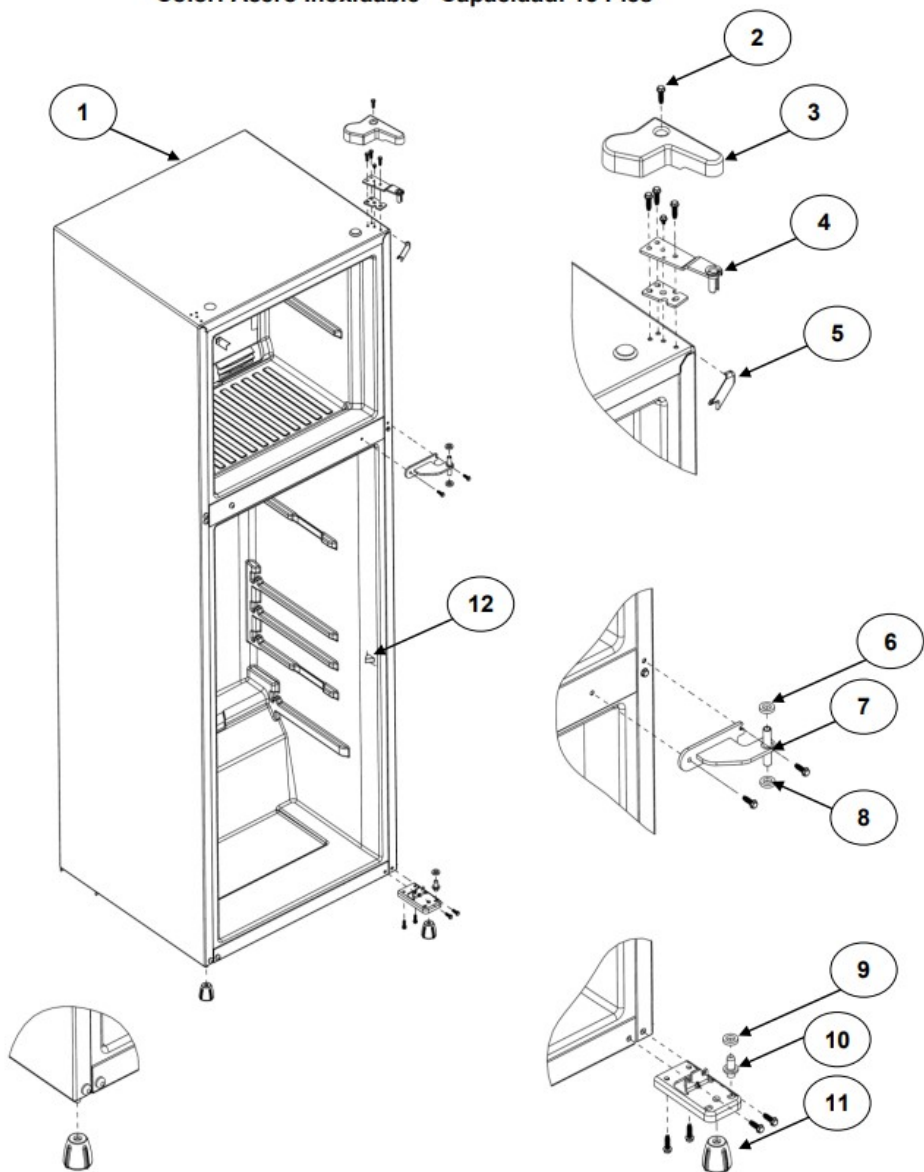

GABINETE
Modelo: WT3530S02
Color: Acero Inoxidable Capacidad: 13 Pies

Refrigerador Whirlpool WT3530S02

No. Ilus.	DESCRIPCIÓN	No. de Parte
1	Cabinet Parts	*****
2	Screw	*****
3	Cover, Hinge	*****
4	Hinge, top	W10346928
4a	Shim Hinge, top	W10399311
5	Corner-decal, LS	W10516216
5	Corner-decal, RS	W10516210
6	Washer	487576
7	Hinge, Center	W10492014
7a	Shim Hinge, Center	W10399330
8	Washer	489341
9	Hinge-Pin, Bottom	2325483
10	Hinge-Butt, Bottom	W10347340
10a	Shim Hinge-Butt, Bottom	W10399313
11	Leg Leveler	W10340017
12	Switch Rocker	1118894

SISTEMA DE FLUJO DE AIRE

Modelo: WT3530S02

Color: Acero Inoxidable Capacidad: 13 Pies

Refrigerador Whirlpool WT3530S02

No. Ilus.	DESCRIPCIÓN	No. de Parte
1	Shield, Plenum	W10345816
2	Foam Seal	*****
3	Evaporator, Back Cover	W10420509
4	Screw, Cover	W10487421
5	Flap	W10261263
6	Screw	*****
7	Cover Plastic, Plenum FC	W10431249
8	Knob, Freezer Control	W10465177
9	Fan Blade	2200509
10	Frame, Fan Motor	W10261254
11	Grommet	W10225833
12	Cushiong, Jamb-Damping	W10225835
13	Evaporator Fan, Motor	W10253821
14	Motor, Support	W10251274
15	Thermostat	W10273879
16	Defrost, Timer	2162045
17	LED Lamp 127V	W10318700
18	Lampholder	2263413
19	Wire, Control Box	W10412780
20	Knob, Refrigerator Control	W10465179
21	Control Box	W10358069
22	Lens Control Box	W10482886
23	Housing, SHK	W10286060
24	Inertial Mass	W10490685
25	Bimetal	W10249331
26	Twist Ice Support	2265367
27	Ice Tray Assy	W10304316
28	Pan Ice Cube	W10453417