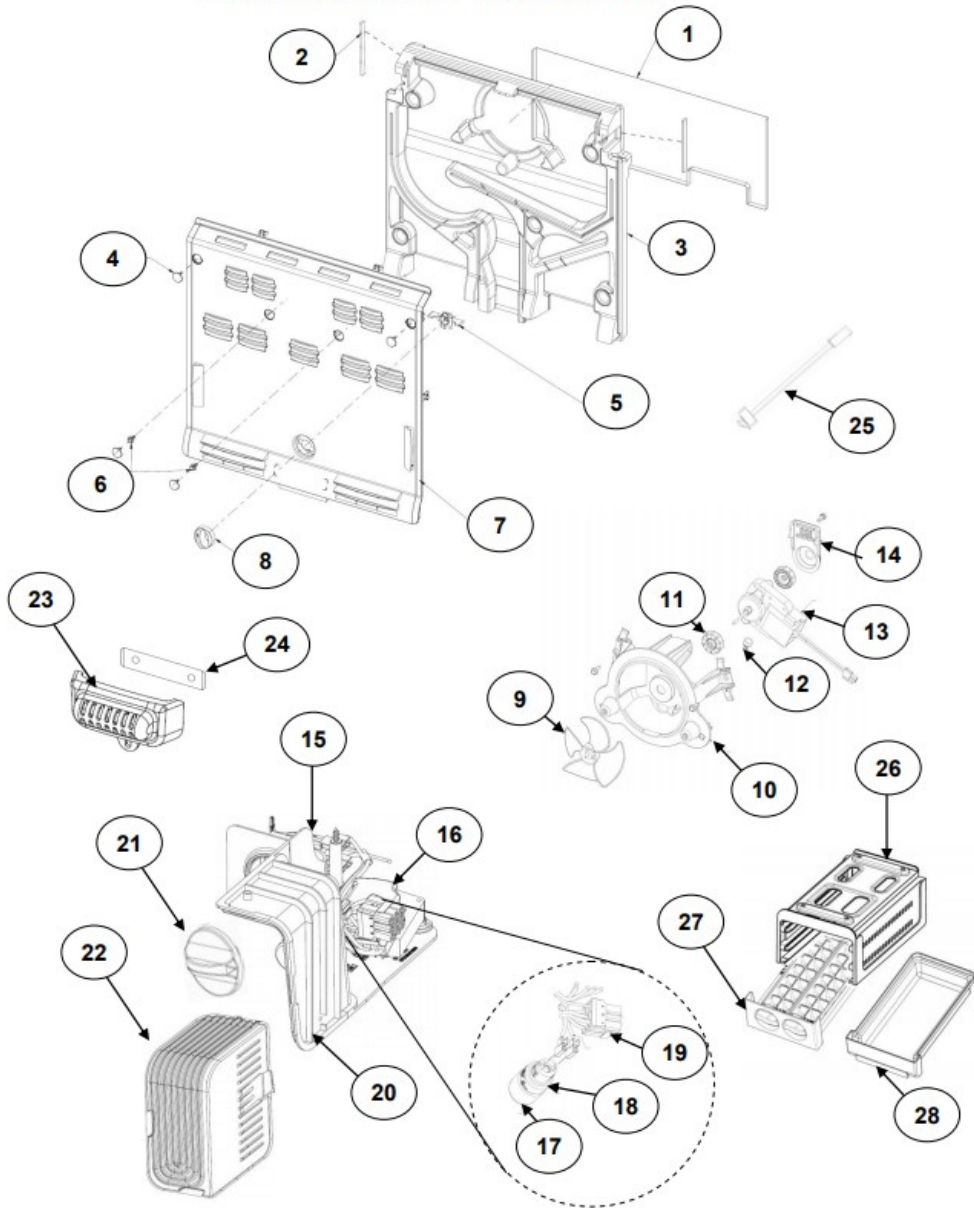

GABINETE
Modelo: WT3530S02
Color: Acero Inoxidable Capacidad: 13 Pies

Refrigerador Whirlpool WT3530S02

No. Ilus.	DESCRIPCIÓN	No. de Parte
1	Cabinet Parts	*****
2	Screw	*****
3	Cover, Hinge	*****
4	Hinge, top	W10346928
4a	Shim Hinge, top	W10399311
5	Corner-decal, LS	W10516216
5	Corner-decal, RS	W10516210
6	Washer	487576
7	Hinge, Center	W10492014
7a	Shim Hinge, Center	W10399330
8	Washer	489341
9	Hinge-Pin, Bottom	2325483
10	Hinge-Butt, Bottom	W10347340
10a	Shim Hinge-Butt, Bottom	W10399313
11	Leg Leveler	W10340017
12	Switch Rocker	1118894

SISTEMA DE FLUJO DE AIRE

Modelo: WT3530S02

Color: Acero Inoxidable Capacidad: 13 Pies

Refrigerador Whirlpool WT3530S02

No. Ilus.	DESCRIPCIÓN	No. de Parte
1	Shield, Plenum	W10345816
2	Foam Seal	*****
3	Evaporator, Back Cover	W10420509
4	Screw, Cover	W10487421
5	Flap	W10261263
6	Screw	*****
7	Cover Plastic, Plenum FC	W10431249
8	Knob, Freezer Control	W10465177
9	Fan Blade	2200509
10	Frame, Fan Motor	W10261254
11	Grommet	W10225833
12	Cushiong, Jamb-Damping	W10225835
13	Evaporator Fan, Motor	W10253821
14	Motor, Support	W10251274
15	Thermostat	W10273879
16	Defrost, Timer	2162045
17	LED Lamp 127V	W10318700
18	Lampholder	2263413
19	Wire, Control Box	W10412780
20	Knob, Refrigerator Control	W10465179
21	Control Box	W10358069
22	Lens Control Box	W10482886
23	Housing, SHK	W10286060
24	Inertial Mass	W10490685
25	Bimetal	W10249331
26	Twist Ice Support	2265367
27	Ice Tray Assy	W10304316
28	Pan Ice Cube	W10453417