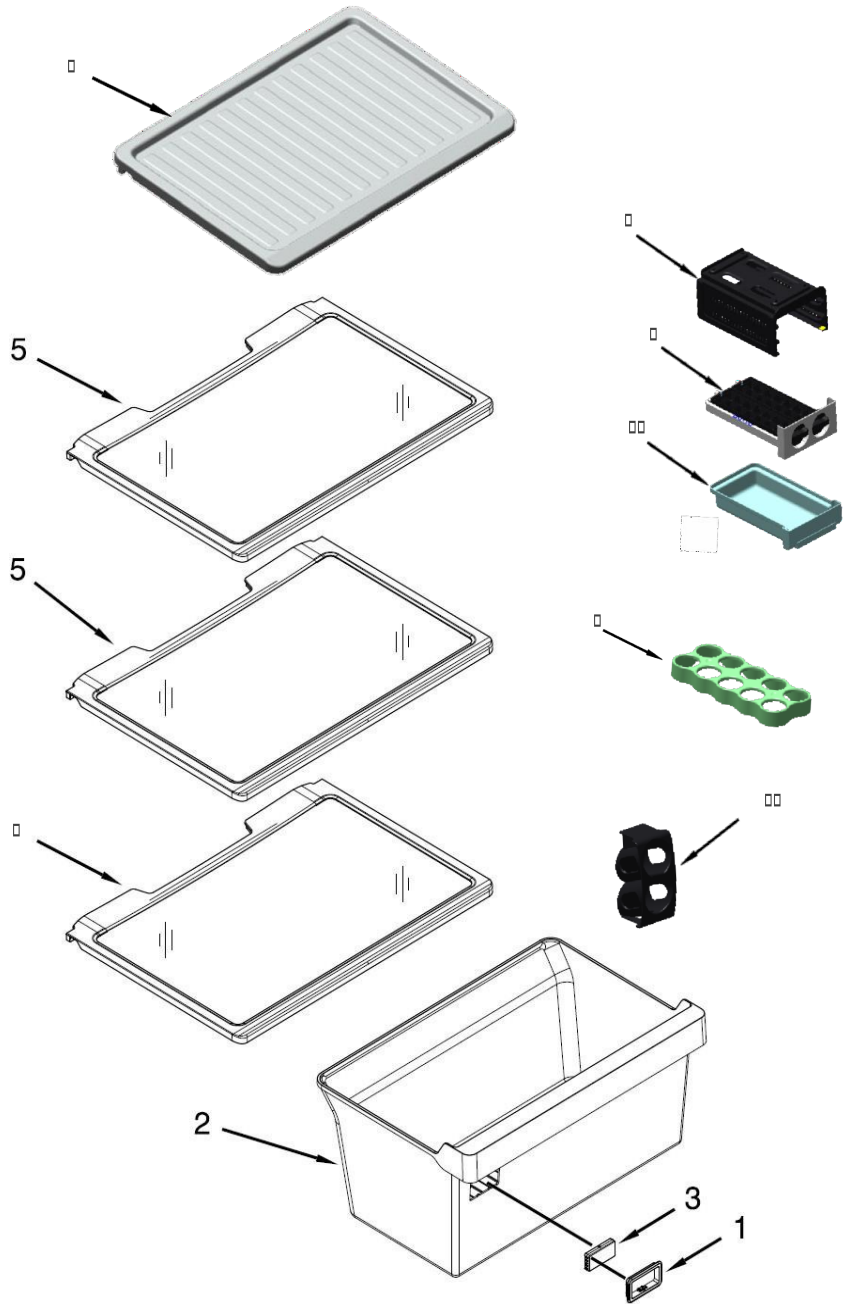

Refrigerador Whirlpool WT3911S00