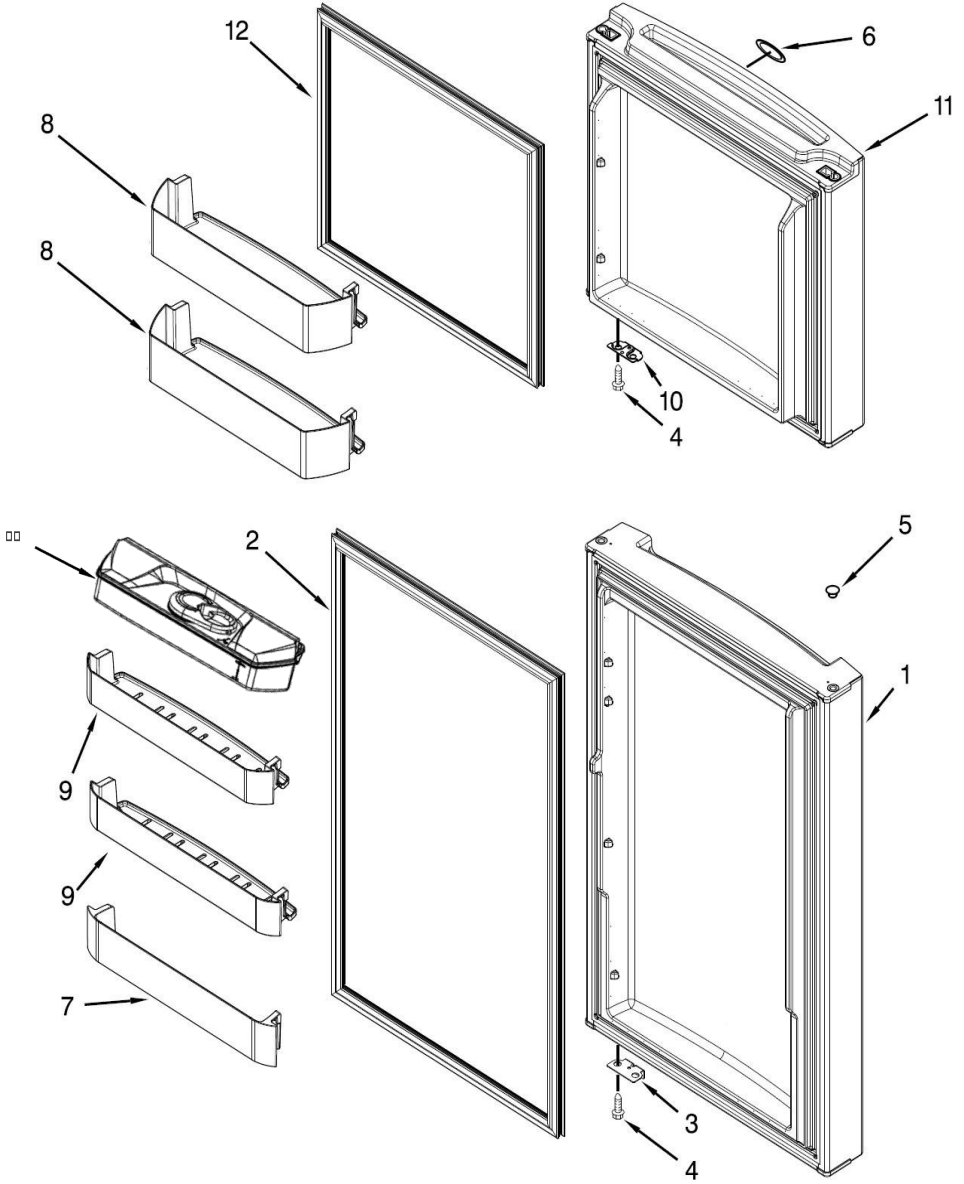

Refrigerador Whirlpool WT3911S00

Refrigerador Whirlpool WT3911S00

No. Ilus.	DESCRIPCIÓN	No. de Parte
1	Literatura	
2	Ensamble Bisagra, Superior	W10346928
3	Cuña, Bisagra Superior	W10399311
4	Tornillo	
5	Esquina, Izquierda	W10516216
	Esquina, Derecha	W10516210
6	Arandela de Plástico	487576
7	Arandela de Plástico	489341
8	Pin, Bisagra Inferior	2325483
9	Bisagra Central	W10492014
10	Cuña, Bisagra Central	W10399330
11	Cuña, Bisagra Inferior	W10399313
12	Ensamble Bisagra Inferior	W10621245
13	Tornillo, Nivelador	R-30268
14	Pata, Nivelador	W10340017
15	Arandela Metálica	R-30268
16	Riel Central	
17	Gabinete	
18	Tapón, Agujero	
19	Termistor (FC,RC)	2324246

Refrigerador Whirlpool WT3911S00

Refrigerador Whirlpool WT3911S00

No. Ilus.	DESCRIPCIÓN	No. de Parte
1	Puerta Refrigerador	W10629624
2	Empaque, Puerta Refrigerador	W10632947
3	Soporte, Tope de Puerta	W10492012
4	Tornillo	
5	Tapón, Agujero	2254517
6	Placa Marca	W10481433
7	Barandilla	W10625817
8	Anaquele Galonero	W10625822
9	Anaquele	W10625825
10	Soporte, Tope de Puerta	2189202
11	Puerta Congelador	W10629610
12	Empaque, Puerta Congelador	W10507442
13	Tanque de Agua	W10415856