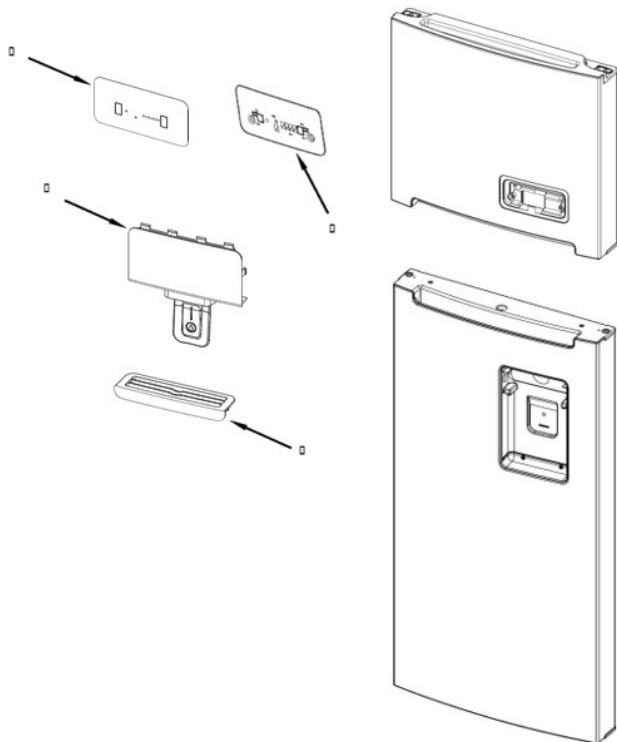

Distribuidor Autorizado

SurteRápido.com

Venta de Refacciones
Electrodomesticas

Refrigerador Whirlpool WT3911S00

Refrigerador Whirlpool WT3911S00

No. Ilus.	DESCRIPCIÓN	No. de Parte
1	Liner	
5	Tornillo	
6	Tapón, Agujero	
7	Ensamble, Arnés Caja de Control	W10412781
8	Socket, Foco	
9	Estructura, Motor Ventilador	W10261254
10	Soporte, Motor	W10251274
11	Aspa, Ventilador	2200509
12	Caja Control	W10457994
14	Tornillo	
15	Damper	W10225835
16	Cubierta, Evaporador Trasera	W10420509
17	LED	W10318700
19	Switch, Luz	1118894
20	Cubierta, Tornillo	W10487421
21	Ensamble, Arnés Ventilador Evaporador	
23	Cubierta, Evaporador Frontal	W10632147
25	Arandela Amortiguadora, Motor	W10225833
26	Tornillo	
27	Motor, Ventilador Evaporador	W10253821
28	Perilla, Control Congelador	W10465177
29	Flap	W10261263
30	Lens, Caja Control	W10625937
31	Arandela, Casquillo	W10260017
32	Tornillo	
33	Tapa, Tornillo	W10260016
34	Tornillo	

Refrigerador Whirlpool WT3911S00

Refrigerador Whirlpool WT3911S00

No. Ilus.	DESCRIPCIÓN	No. de Parte
1	Marco, Control de Humedad	W10435530
2	Control de Humedad	W10431229
3	Cajón de Legumbres	W10625849
4	Parrilla, Refrigerador	W10634751
5	Parrilla, Refrigerador	W10631989
6	Parrilla, Congelador	W10345525
7	Rack, Huevos	2219124
8	Soporte, Twist Ice	2265367
9	Charola, Twist Ice	W10304316
10	Cajón, Twist Ice	W10626042
11	Rack, Latas	W10439201

Refrigerador Whirlpool WT3911S00

No. Ilus.	DESCRIPCIÓN	No. de Parte
1	Fascia y Dispensador	W10634444
2	Charola	W10514149
3	Ensamble Tarjeta Interface	W10469882
4	Fascia, Tarjeta Interface	W10626119

Distribuidor Autorizado