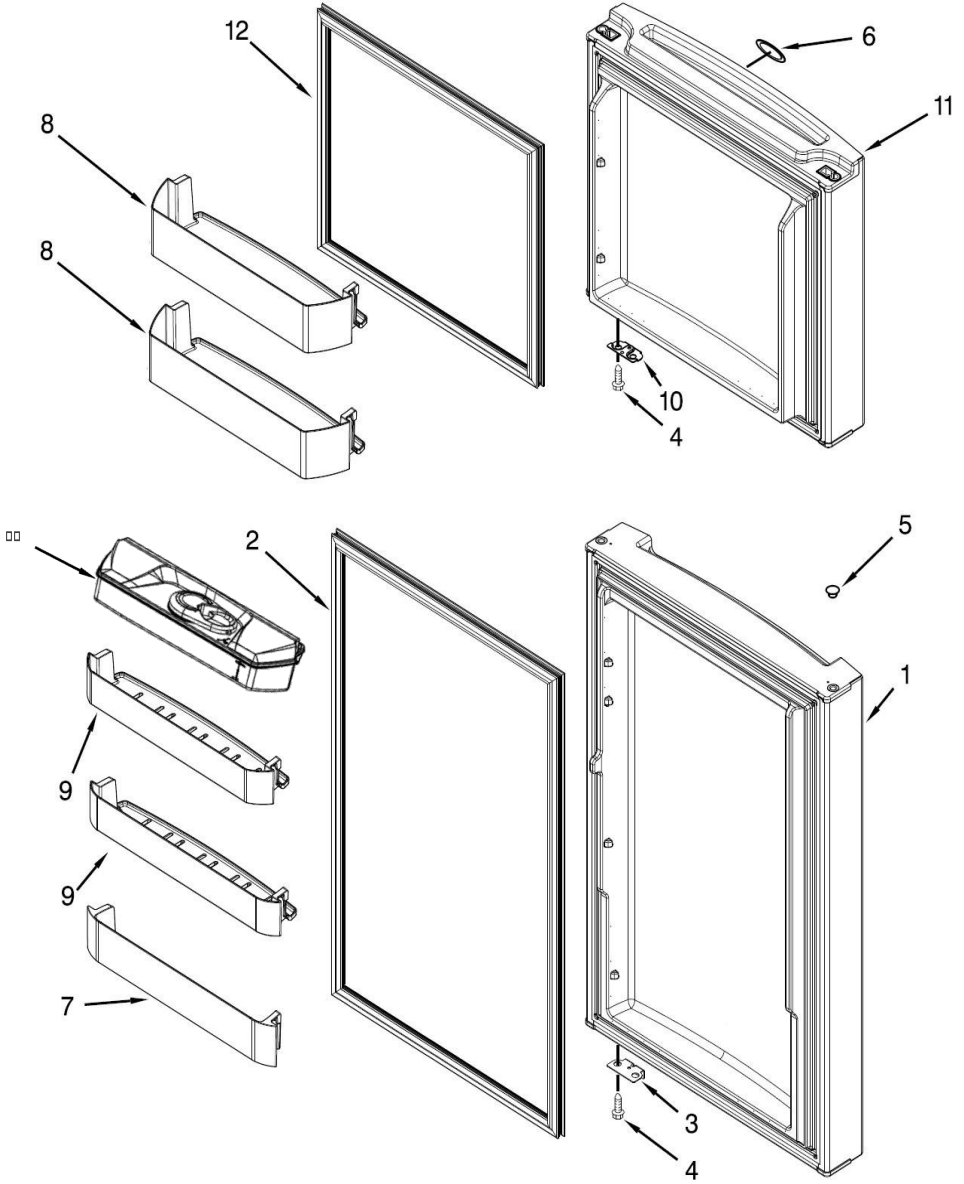

Refrigerador Whirlpool WT3911S01

Refrigerador Whirlpool WT3911S01

No. Ilus.	DESCRIPCIÓN	No. de Parte
1	Literatura	
2	Ensamble Bisagra, Superior	W10346928
3	Cuña, Bisagra Superior	W10399311
4	Tornillo	
5	Esquina, Izquierda	W10516216
	Esquina, Derecha	W10516210
6	Arandela de Plástico	487576
7	Arandela de Plástico	489341
8	Pin, Bisagra Inferior	W10638688
9	Bisagra Central	W10492014
10	Cuña, Bisagra Central	W10399330
11	Cuña, Bisagra Inferior	W10399313
12	Ensamble Bisagra Inferior	W10621245
13	Tornillo, Nivelador	R-30268
14	Pata, Nivelador	W10340017
15	Arandela Metálica	R-30268
16	Riel Central	No Serviciable
17	Gabinete	No Serviciable
18	Tapón, Agujero	No Serviciable
19	Termistor (FC,RC)	2324246

Refrigerador Whirlpool WT3911S01

Refrigerador Whirlpool WT3911S01

No. Ilus.	DESCRIPCIÓN	No. de Parte
1	Puerta Refrigerador	LW10629624
2	Empaque, Puerta Refrigerador	W10632947
3	Soporte, Tope de Puerta	W10492012
4	Tornillo	
5	Tapón, Agujero	2254517
6	Placa Marca	W10884775
7	Barandilla	W10625817
8	Anaquele Galonero	W10364008
9	Anaquele	W10364007
10	Soporte, Tope de Puerta	2189202
11	Puerta Congelador	LW10629610
12	Empaque, Puerta Congelador	W10507442
13	Tanque de Agua	W10415856