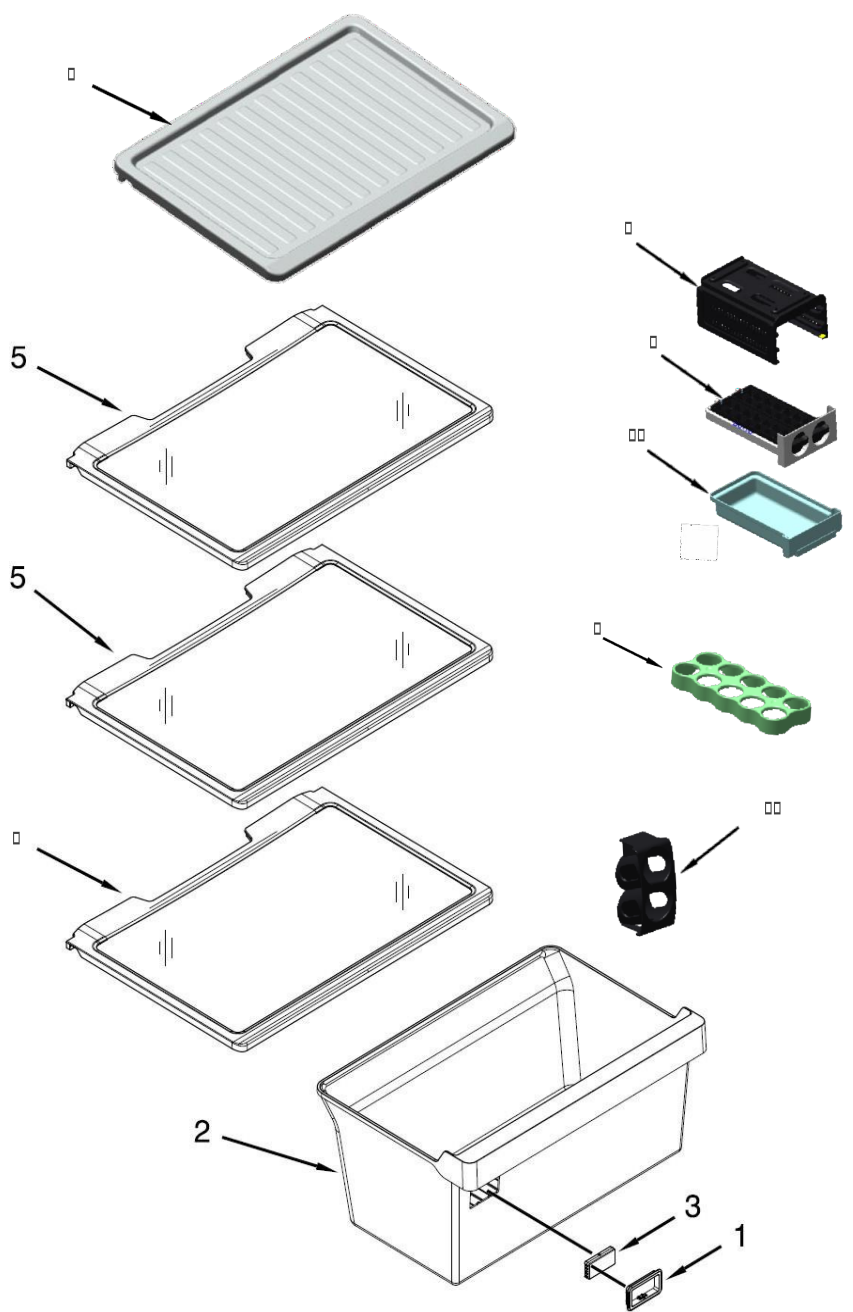

Refrigerador Whirlpool WT3911S01