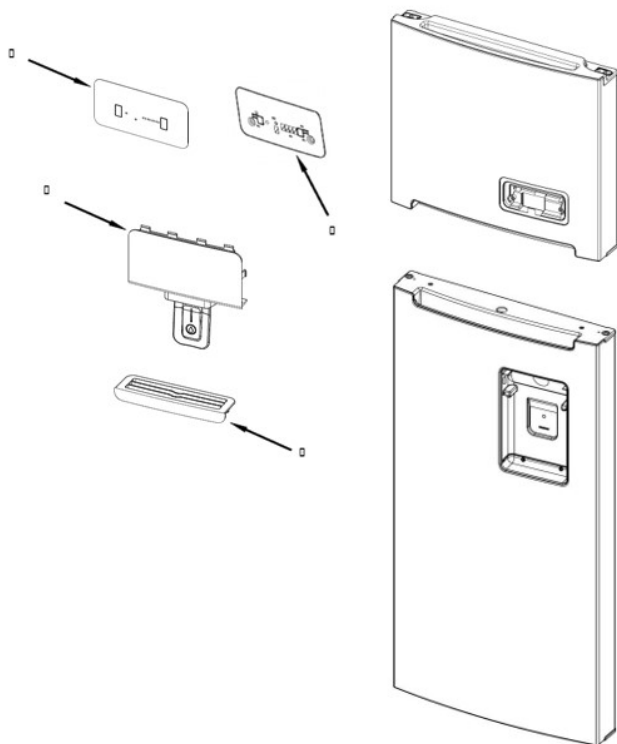

Distribuidor Autorizado

SurteRápido.com

Venta de Refacciones
Electrodomesticas

Refrigerador Whirlpool WT3911S01

Refrigerador Whirlpool WT3911S01

No. Ilus.	DESCRIPCIÓN	No. de Parte
1	Liner	
5	Tornillo	
6	Tapón, Agujero	
7	Ensamble, Arnés Caja de Control	W10412781
8	Socket, Foco	
9	Estructura, Motor Ventilador	W10261254
10	Soporte, Motor	W10251274
11	Aspa, Ventilador	2200509
12	Caja Control	W10457994
14	Tornillo	
15	Damper	W10225835
16	Cubierta, Evaporador Trasera	W10420509
17	LED	W10318700
19	Switch, Luz	1118894
20	Cubierta, Tornillo	W10487421
21	Ensamble, Arnés Ventilador Evaporador	
23	Cubierta, Evaporador Frontal	W10632147
25	Arandela Amortiguadora, Motor	W10225833
26	Tornillo	
27	Motor, Ventilador Evaporador	W10253821
28	Perilla, Control Congelador	W10465177
29	Flap	W10261263
30	Lens, Caja Control	W10625937
31	Arandela, Casquillo	W10260017
32	Tornillo	
33	Tapa, Tornillo	W10260016
34	Tornillo	

Refrigerador Whirlpool WT3911S01

Refrigerador Whirlpool WT3911S01

No. Ilus.	DESCRIPCIÓN	No. de Parte
1	Marco, Control de Humedad	W10435530
2	Control de Humedad	W10431229
3	Cajón de Legumbres	W10625849
4	Parrilla, Refrigerador	W10884197
5	Parrilla, Refrigerador	W10884197
6	Parrilla, Congelador	W10345525
7	Rack, Huevos	2219124
8	Soporte, Twist Ice	2265367
9	Charola, Twist Ice	W10304316
10	Cajón, Twist Ice	W10830448
11	Rack, Latas	W10439201

No. Ilus.	DESCRIPCIÓN	No. de Parte
1	Fascia y Dispensador	W10634444
2	Charola	W10514149
3	Ensamble Tarjeta Interface	W10469882
4	Fascia, Tarjeta Interface	W10626119

Distribuidor Autorizado

SurteRápido.com