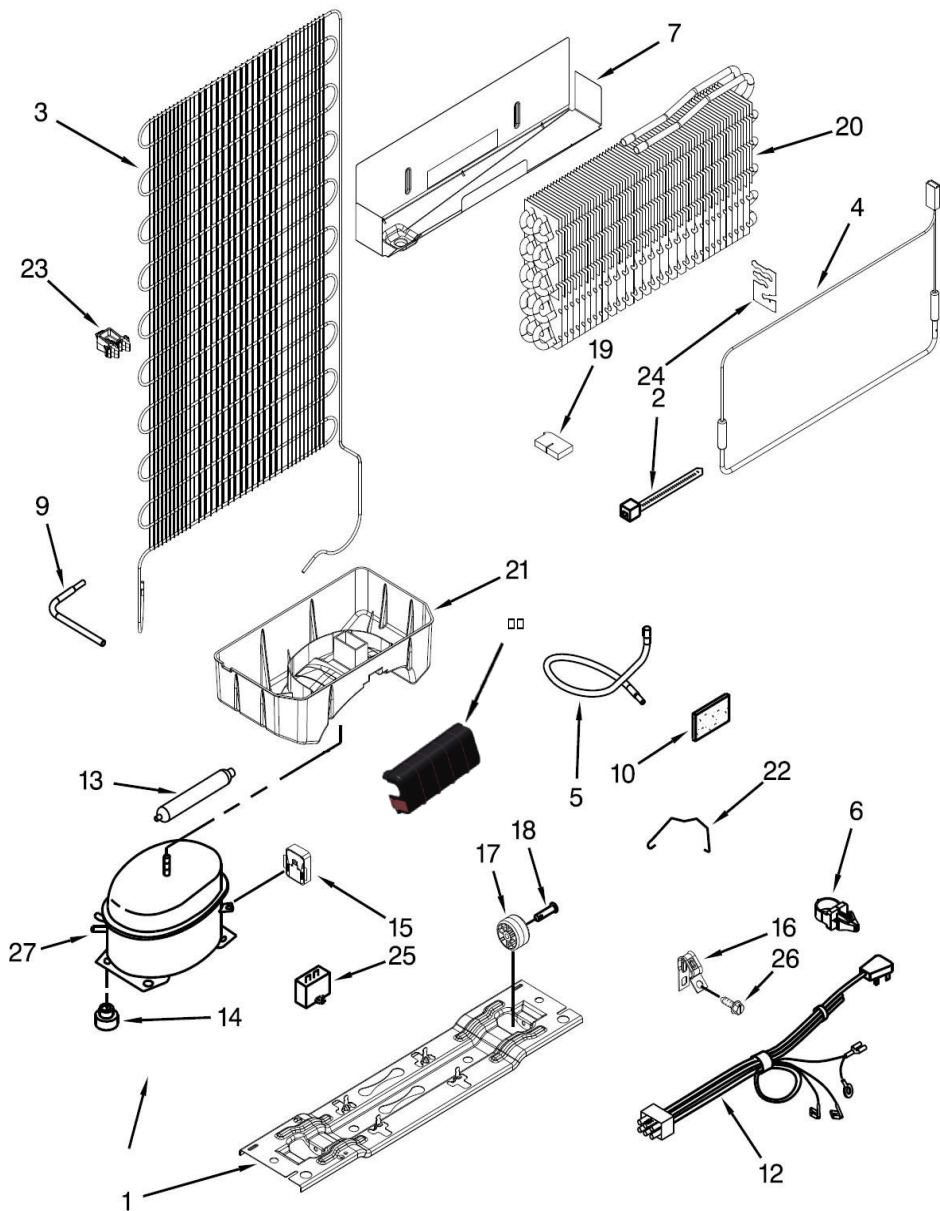

Distribuidor Autorizado

SurteRápido.com

Venta de Refacciones
Electrodomesticas

Refrigerador Whirlpool WT3911S01