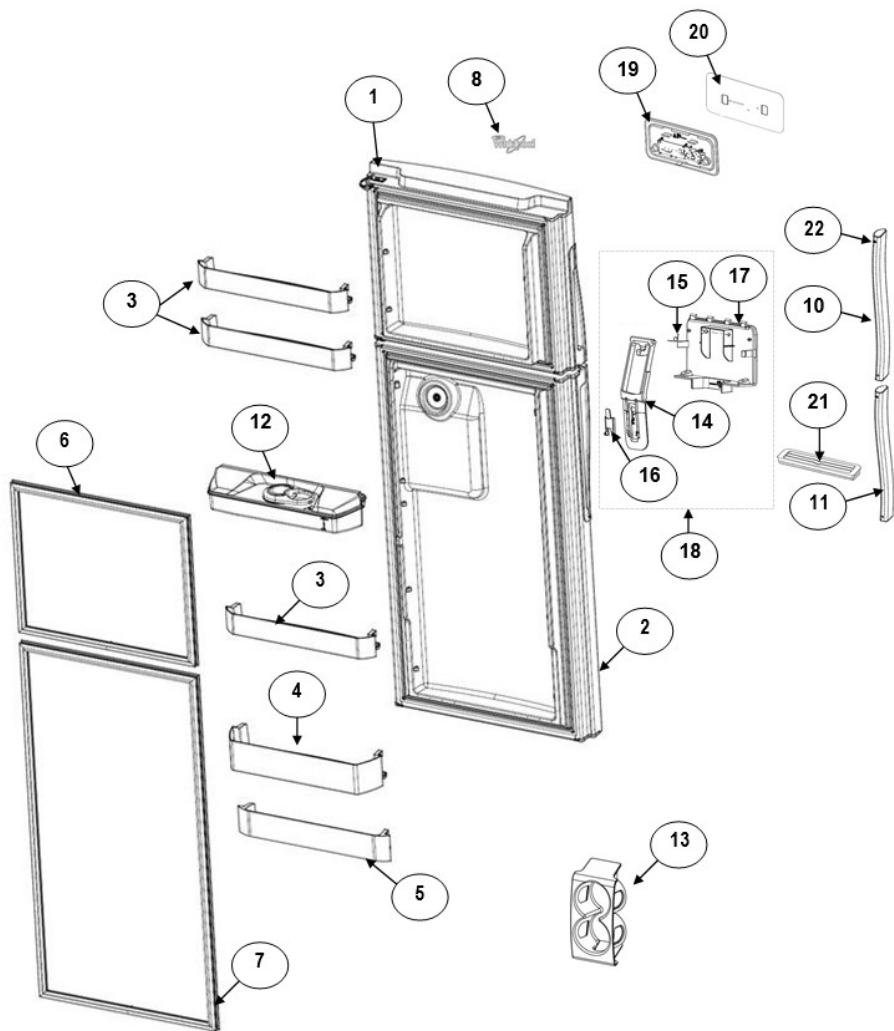

Distribuidor Autorizado

SurteRápido.com

Venta de Refacciones
Electrodomesticas

Refrigerador Whirlpool WT3935S00

Refrigerador Whirlpool WT3935S00

No. Ilus.	DESCRIPCIÓN	No. de Parte
1	Shield, Plenum	W10345816
2	Foam Seal	*****
3	Evaporator, Back Cover	W10420509
4	Screw, Cover	W10487421
5	Flap	W10261263
6	Screw	*****
7	Cover Plastic, Plenum FC	W10431249
8	Knob, Freezer Control	W10465177
9	Fan Blade	2200509
10	Frame, Fan Motor	W10261254
11	Grommet	W10225833
12	Cushion, Jamb-Damping	W10225835
13	Evaporator Fan, Motor	W10253821
14	Motor, Support	W10251274
17	LED Lamp 127V	W10318700
18	Lampholder	2263413
19	Wire, Control Box	W10412781
21	Control Box	W10457994
22	Lens Control Box	W10482886
26	Twist Ice Support	2265367
27	Ice Tray Assy	W10304316
28	Pan Ice Cube	W10453417
29	Thermistor (FC & RC)	2324246

Distribuidor Autorizado

SurteRápido.com

Venta de Refacciones
Electrodomesticas

Refrigerador Whirlpool WT3935S00

Refrigerador Whirlpool WT3935S00

No. Ilus.	DESCRIPCIÓN	No. de Parte
1	Door, Assy (FC)	W10462966
2	Door, Assy (RC)	W10462963
3	Bin, Door FC/RC (Shallow)	W10364007
4	Bin, Door RC (Gallon)	W10465186
5	Trivet, Door (RC)	W10364009
6	Gasket, Door (FC)	W10507440
7	Gasket, Door (RC)	W10507457
8	Nameplate	W10481433
10	Handle Assy Door FC	W10468168
11	Handle Assy Door RC	W10468171
12	Water Tank	W10415856
13	Can Rack	W10439201
14	Paddle, Water Dispenser	W10515048
15	Spring	W10396890
16	Lock Paddle	W10515046
17	Fascia Assy Dec.	W10504826
18	Fascia & Paddle Assy	W10447221
19	Opal UI Flat Assy	W10469882
20	UI Control, Bezel Overlay	W10468122
21	Drip Tray	W10514149
22	Set Screw Cover	W10516199

Refrigerador Whirlpool WT3935S00

No. Ilus.	DESCRIPCIÓN	No. de Parte
1	Shelf, Assy FC (Plastic)	W10345525
2	Cover, Meat Pan	W10383565
3	Meat, Pan	W10340890
4	Shelf, Assy RC (Glass)	W10465190
5	Cover, Crisper Pan	W10337637
6	Crisper Pan	W10465183
7	Control, Humidity	W10435534
8	Egg Rack	2219124