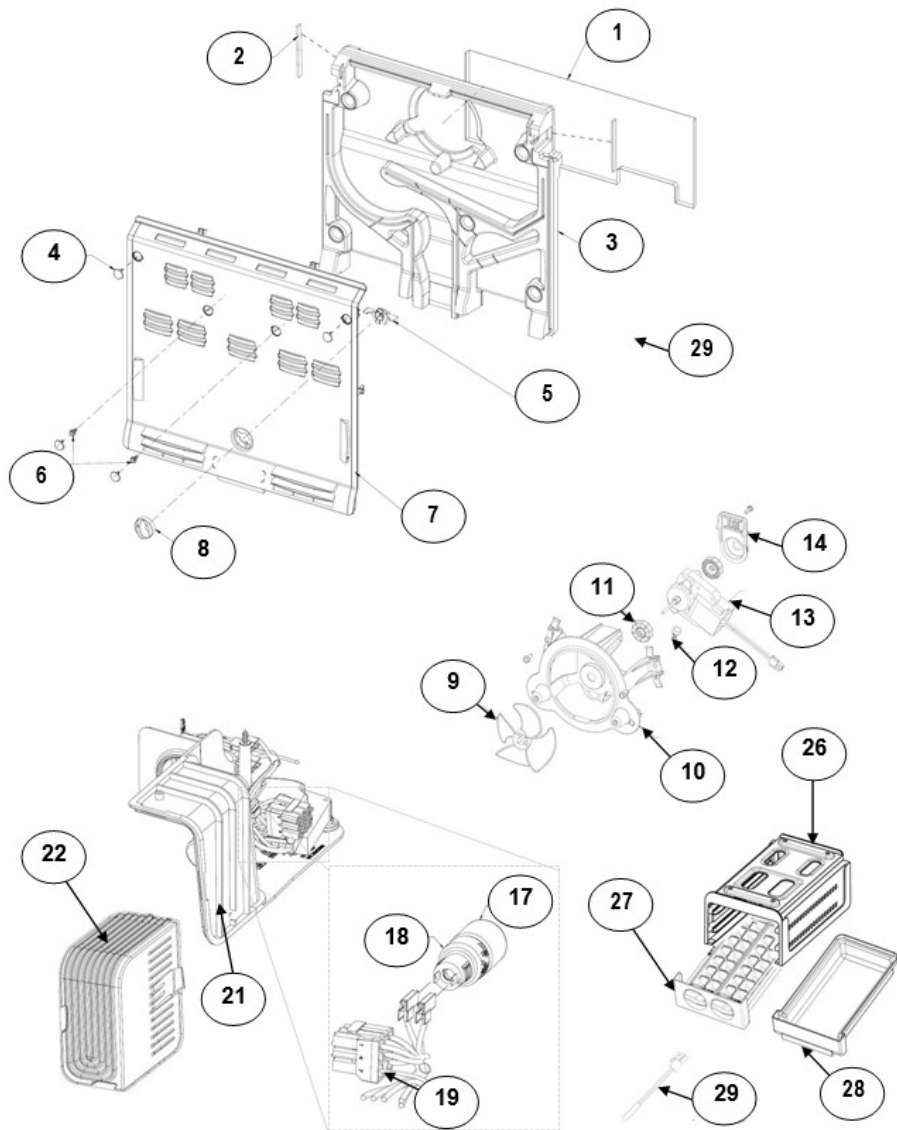

Distribuidor Autorizado

SurteRápido.com

Venta de Refacciones
Electrodomesticas

Refrigerador Whirlpool WT3935S00

Refrigerador Whirlpool WT3935S00

No. Ilus.	DESCRIPCIÓN	No. de Parte
1	Cabinet Parts	*****
2	Screw	*****
3	Cover, Hinge	*****
4	Hinge, top	W10346928
4a	Shim Hinge, top	W10399311
5	Corner-decal, LS	W10516216
5	Corner-decal, RS	W10516210
6	Washer	487576
7	Hinge, Center	W10492014
7a	Shim Hinge, Center	W10399330
8	Washer	489341
9	Hinge-Pin, Bottom	2325483
10	Hinge-Butt, Bottom	W10347340
10a	Shim Hinge-Butt, Bottom	W10399313
11	Leg Leveler	W10340017
12	Switch Rocker	1118894

Distribuidor Autorizado

SurteRápido.com

Venta de Refacciones
Electrodomesticas

Refrigerador Whirlpool WT3935S00

Refrigerador Whirlpool WT3935S00

No. Ilus.	DESCRIPCIÓN	No. de Parte
1	Shield, Plenum	W10345816
2	Foam Seal	*****
3	Evaporator, Back Cover	W10420509
4	Screw, Cover	W10487421
5	Flap	W10261263
6	Screw	*****
7	Cover Plastic, Plenum FC	W10431249
8	Knob, Freezer Control	W10465177
9	Fan Blade	2200509
10	Frame, Fan Motor	W10261254
11	Grommet	W10225833
12	Cushion, Jamb-Damping	W10225835
13	Evaporator Fan, Motor	W10253821
14	Motor, Support	W10251274
17	LED Lamp 127V	W10318700
18	Lampholder	2263413
19	Wire, Control Box	W10412781
21	Control Box	W10457994
22	Lens Control Box	W10482886
26	Twist Ice Support	2265367
27	Ice Tray Assy	W10304316
28	Pan Ice Cube	W10453417
29	Thermistor (FC & RC)	2324246

Refrigerador Whirlpool WT3935S00

No. Ilus.	DESCRIPCIÓN	No. de Parte
1	Shelf, Assy FC (Plastic)	W10345525
2	Cover, Meat Pan	W10383565
3	Meat, Pan	W10340890
4	Shelf, Assy RC (Glass)	W10465190
5	Cover, Crisper Pan	W10337637
6	Crisper Pan	W10465183
7	Control, Humidity	W10435534
8	Egg Rack	2219124