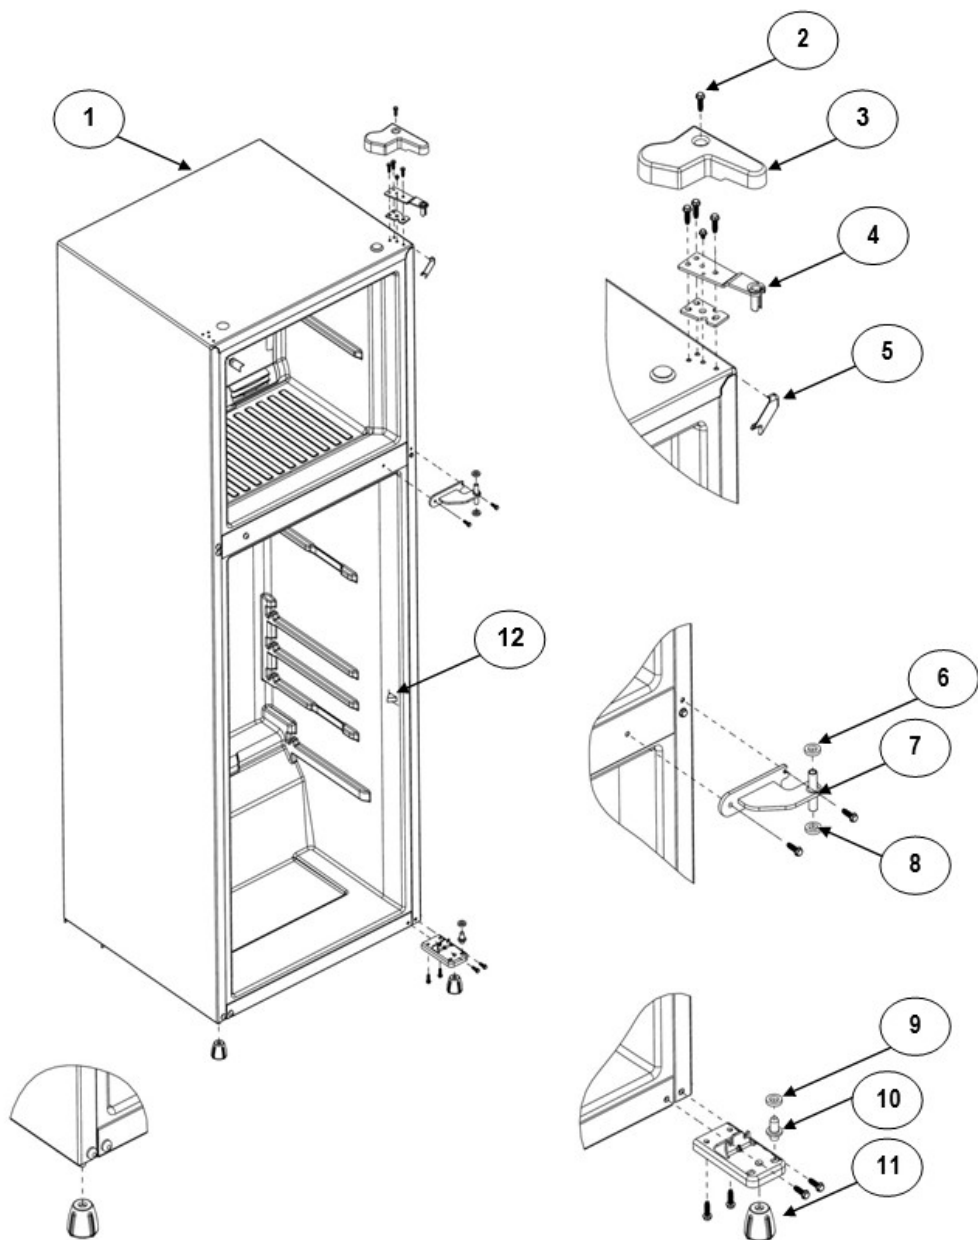

Distribuidor Autorizado

SurteRápido.com

Venta de Refacciones
Electrodomesticas

Refrigerador Whirlpool WT3935S00

Refrigerador Whirlpool WT3935S00

No. Ilus.	DESCRIPCIÓN	No. de Parte
1	Cabinet Parts	*****
2	Screw	*****
3	Cover, Hinge	*****
4	Hinge, top	W10346928
4a	Shim Hinge, top	W10399311
5	Corner-decal, LS	W10516216
5	Corner-decal, RS	W10516210
6	Washer	487576
7	Hinge, Center	W10492014
7a	Shim Hinge, Center	W10399330
8	Washer	489341
9	Hinge-Pin, Bottom	2325483
10	Hinge-Butt, Bottom	W10347340
10a	Shim Hinge-Butt, Bottom	W10399313
11	Leg Leveler	W10340017
12	Switch Rocker	1118894

Distribuidor Autorizado

SurteRápido.com

Venta de Refacciones
Electrodomesticas

Refrigerador Whirlpool WT3935S00

Refrigerador Whirlpool WT3935S00

No. Ilus.	DESCRIPCIÓN	No. de Parte
1	Shield, Plenum	W10345816
2	Foam Seal	*****
3	Evaporator, Back Cover	W10420509
4	Screw, Cover	W10487421
5	Flap	W10261263
6	Screw	*****
7	Cover Plastic, Plenum FC	W10431249
8	Knob, Freezer Control	W10465177
9	Fan Blade	2200509
10	Frame, Fan Motor	W10261254
11	Grommet	W10225833
12	Cushion, Jamb-Damping	W10225835
13	Evaporator Fan, Motor	W10253821
14	Motor, Support	W10251274
17	LED Lamp 127V	W10318700
18	Lampholder	2263413
19	Wire, Control Box	W10412781
21	Control Box	W10457994
22	Lens Control Box	W10482886
26	Twist Ice Support	2265367
27	Ice Tray Assy	W10304316
28	Pan Ice Cube	W10453417
29	Thermistor (FC & RC)	2324246

Refrigerador Whirlpool WT3935S00

No. Ilus.	DESCRIPCIÓN	No. de Parte
1	Shelf, Assy FC (Plastic)	W10345525
2	Cover, Meat Pan	W10383565
3	Meat, Pan	W10340890
4	Shelf, Assy RC (Glass)	W10465190
5	Cover, Crisper Pan	W10337637
6	Crisper Pan	W10465183
7	Control, Humidity	W10435534
8	Egg Rack	2219124