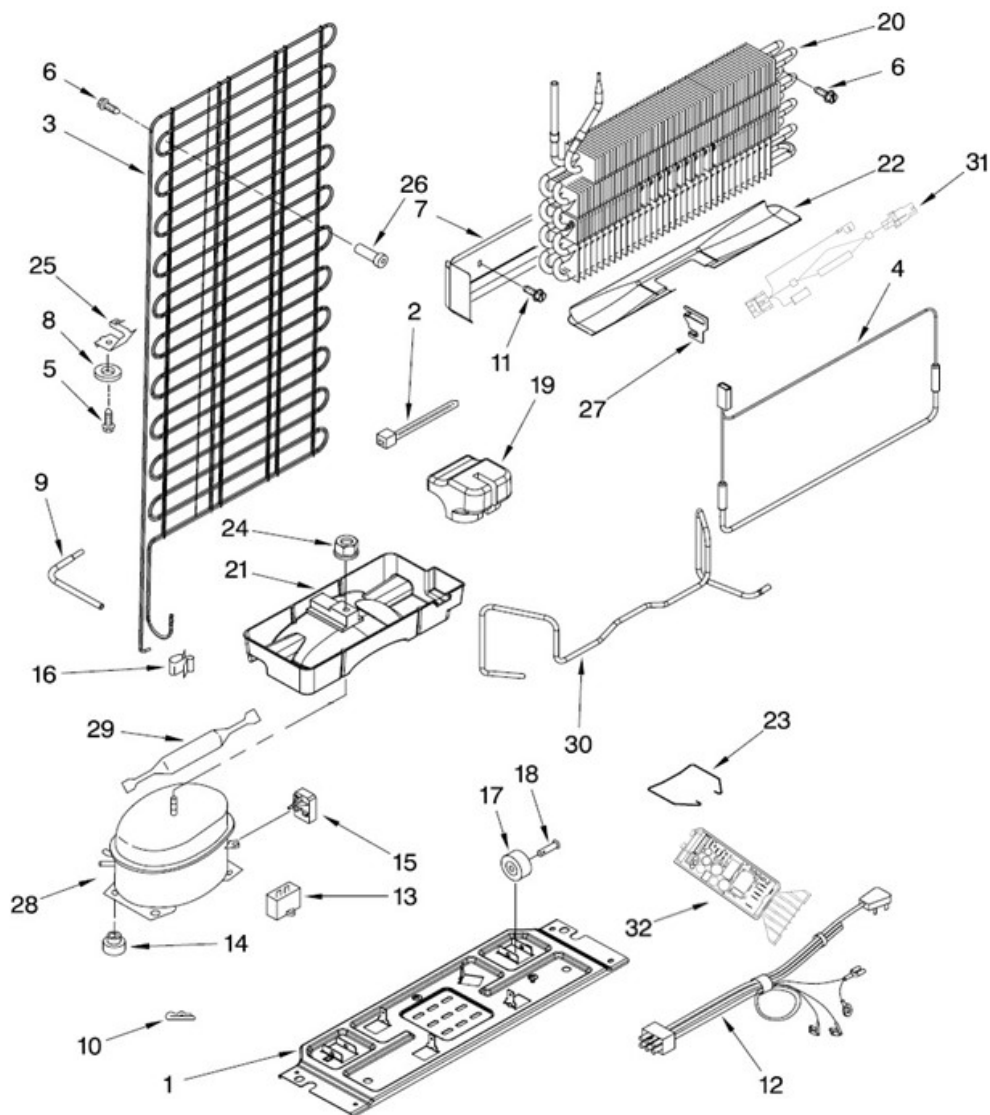

Refrigerador Whirlpool WT3935S00

No. Ilus.	DESCRIPCIÓN	No. de Parte
1	Shelf, Assy FC (Plastic)	W10345525
2	Cover, Meat Pan	W10383565
3	Meat, Pan	W10340890
4	Shelf, Assy RC (Glass)	W10465190
5	Cover, Crisper Pan	W10337637
6	Crisper Pan	W10465183
7	Control, Humidity	W10435534
8	Egg Rack	2219124

Distribuidor Autorizado

SurteRápido.com

Venta de Refacciones
Electrodomesticas

Refrigerador Whirlpool WT3935S00

Refrigerador Whirlpool WT3935S00

No. Ilus.	DESCRIPCIÓN	No. de Parte
1	Support Plate, Compressor	W10378704
2	Strap	2263990
3	Condenser	W10439364
4	Heater, Defrost	W10331598
7	Heat Shield	W10345815
12	Power, Cord	W10523673
13	Capacitor	2264017
14	Grommet	2264447
15	Combo, Device	W10330832
16	Clip, Wire	*****
17	Roller	W10475495
18	Axle, Rivet	2179826
19	Wedge, Evaporator	W10261299
20	Evaporator Assy	W10267452
21	Evaporator Tray	W10512189
22	Drain Pan	*****
23	Bale Strap	W10174383
24	Hex Nut	*****
25	Clip, Condenser Mounting	*****
26	Support, Condenser	326020544
27	Bracket	W10286974
28	Compressor	W10431332
29	Drier	W10190413
30	Tube Discharge	*****
31	Wire Assy FC	W10412805
32	Control Electric	W10519552