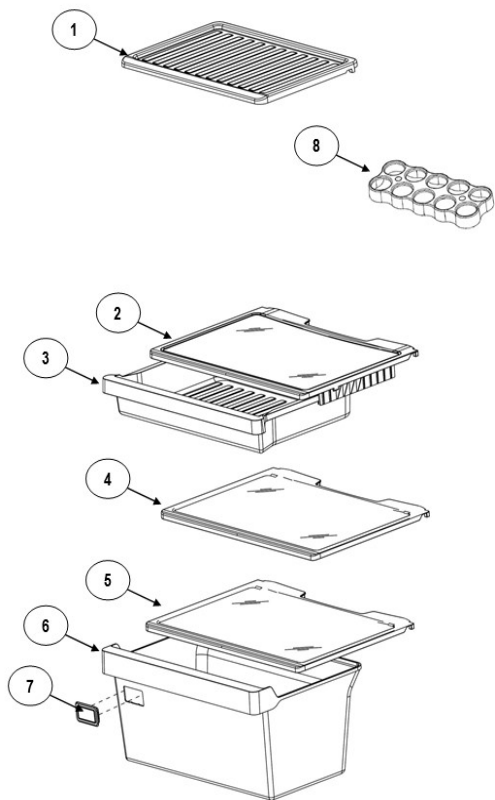

Distribuidor Autorizado

SurteRápido.com

Venta de Refacciones
Electrodomesticas

Refrigerador Whirlpool WT3935S00

Refrigerador Whirlpool WT3935S00

No. Ilus.	DESCRIPCIÓN	No. de Parte
1	Shield, Plenum	W10345816
2	Foam Seal	*****
3	Evaporator, Back Cover	W10420509
4	Screw, Cover	W10487421
5	Flap	W10261263
6	Screw	*****
7	Cover Plastic, Plenum FC	W10431249
8	Knob, Freezer Control	W10465177
9	Fan Blade	2200509
10	Frame, Fan Motor	W10261254
11	Grommet	W10225833
12	Cushion, Jamb-Damping	W10225835
13	Evaporator Fan, Motor	W10253821
14	Motor, Support	W10251274
17	LED Lamp 127V	W10318700
18	Lampholder	2263413
19	Wire, Control Box	W10412781
21	Control Box	W10457994
22	Lens Control Box	W10482886
26	Twist Ice Support	2265367
27	Ice Tray Assy	W10304316
28	Pan Ice Cube	W10453417
29	Thermistor (FC & RC)	2324246

Distribuidor Autorizado

SurteRápido.com

Venta de Refacciones
Electrodomesticas

Refrigerador Whirlpool WT3935S00

Refrigerador Whirlpool WT3935S00

No. Ilus.	DESCRIPCIÓN	No. de Parte
1	Door, Assy (FC)	W10462966
2	Door, Assy (RC)	W10462963
3	Bin, Door FC/RC (Shallow)	W10364007
4	Bin, Door RC (Gallon)	W10465186
5	Trivet, Door (RC)	W10364009
6	Gasket, Door (FC)	W10507440
7	Gasket, Door (RC)	W10507457
8	Nameplate	W10481433
10	Handle Assy Door FC	W10468168
11	Handle Assy Door RC	W10468171
12	Water Tank	W10415856
13	Can Rack	W10439201
14	Paddle, Water Dispenser	W10515048
15	Spring	W10396890
16	Lock Paddle	W10515046
17	Fascia Assy Dec.	W10504826
18	Fascia & Paddle Assy	W10447221
19	Opal UI Flat Assy	W10469882
20	UI Control, Bezel Overlay	W10468122
21	Drip Tray	W10514149
22	Set Screw Cover	W10516199

Refrigerador Whirlpool WT3935S00

No. Ilus.	DESCRIPCIÓN	No. de Parte
1	Shelf, Assy FC (Plastic)	W10345525
2	Cover, Meat Pan	W10383565
3	Meat, Pan	W10340890
4	Shelf, Assy RC (Glass)	W10465190
5	Cover, Crisper Pan	W10337637
6	Crisper Pan	W10465183
7	Control, Humidity	W10435534
8	Egg Rack	2219124