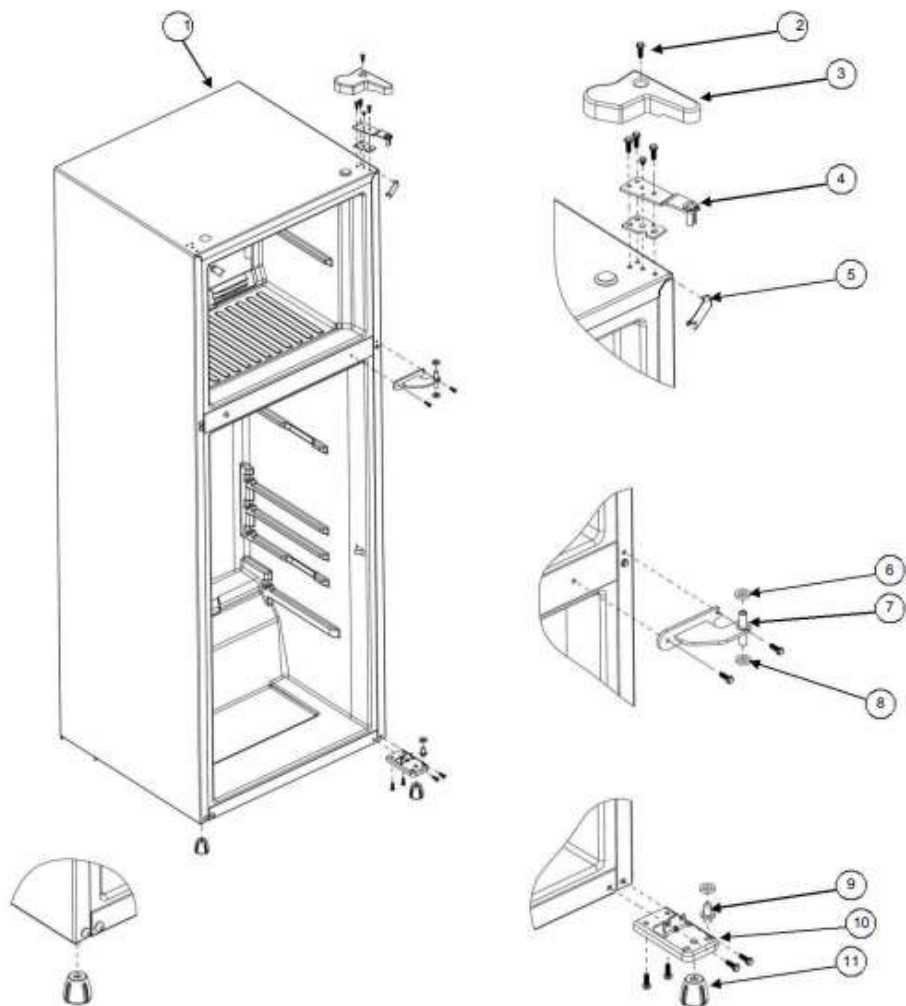

Gabinete

WT4020S00

1	*****	Cabinet Parts
2	*****	SCREW
3	*****	Cover, Hinge
4	W10346928	Hinge, top
5	W10516216	Filler, Corner (Izquierda)
	W10516210	Filler, Corner (Derecha)
6	487576	Washer
7	W10492014	Hinge, Center
8	489341	Washer
9	2325483	Hinge-Pin, Bottom
10	W10621245	Hinge-Butt, Bottom
11	W10340017	Leg Leveler

WT4020S00

Sistema Flujo de Aire

WT4020S00

1	W10345816	Shield, Plenum
2	* *****	Foam Seal
3	W10420509	Evaporator, Back Cover 1
4	W10487421	Screw, Cover
5	W10743057	Flap
6	* *****	Screw
7	W10514231	Cover Plastic, Plenum FC
8	W10465177	Knob, Freezer Control
9	2200509	Fan Blade
10	W10261254	Frame, Fan Motor
11	W10225833	Grommet
12	W10225835	Cushiong, Jamb-Damping
13	W10253821	Evaporator Fan, Motor
14	W10251274	Motor, Support
15	W10530058	Thermostat
16	W10740038	Defrost, Timer
17	W10809515	Light 25 Watts 1
18	W10545295	Lampholder
19	W10412780	Wire, Control Box
20	W10465179	Knob, Refrigerator Control
21	W10358069	Control Box