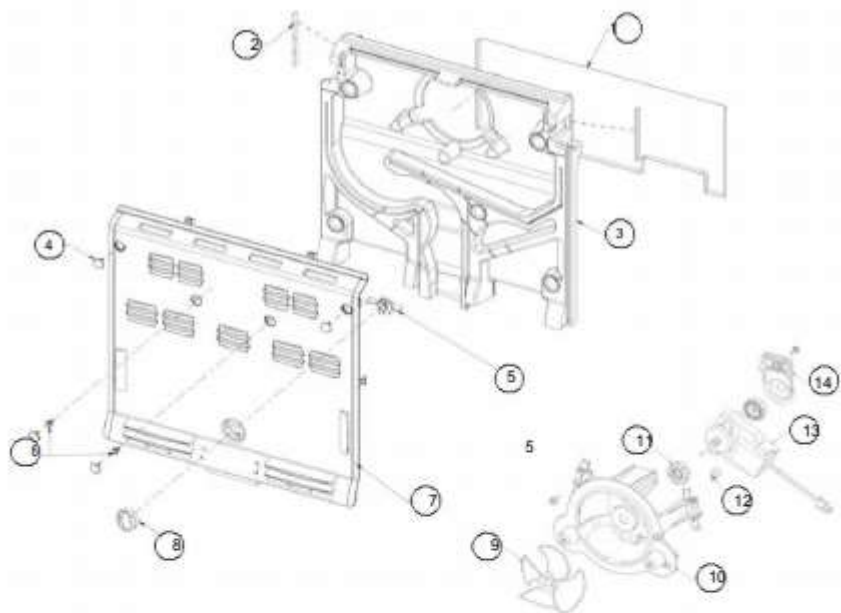

Gabinete

WT4020S00

1	*****	Cabinet Parts
2	*****	SCREW
3	*****	Cover, Hinge
4	W10346928	Hinge, top
5	W10516216	Filler, Corner (Izquierda)
	W10516210	Filler, Corner (Derecha)
6	487576	Washer
7	W10492014	Hinge, Center
8	489341	Washer
9	2325483	Hinge-Pin, Bottom
10	W10621245	Hinge-Butt, Bottom
11	W10340017	Leg Leveler

WT4020S00

Sistema Flujo de Aire

WT4020S00

1	W10345816	Shield, Plenum
2	* *****	Foam Seal
3	W10420509	Evaporator, Back Cover 1
4	W10487421	Screw, Cover
5	W10743057	Flap
6	* *****	Screw
7	W10514231	Cover Plastic, Plenum FC
8	W10465177	Knob, Freezer Control
9	2200509	Fan Blade
10	W10261254	Frame, Fan Motor
11	W10225833	Grommet
12	W10225835	Cushiong, Jamb-Damping
13	W10253821	Evaporator Fan, Motor
14	W10251274	Motor, Support
15	W10530058	Thermostat
16	W10740038	Defrost, Timer
17	W10809515	Light 25 Watts 1
18	W10545295	Lampholder
19	W10412780	Wire, Control Box
20	W10465179	Knob, Refrigerator Control
21	W10358069	Control Box