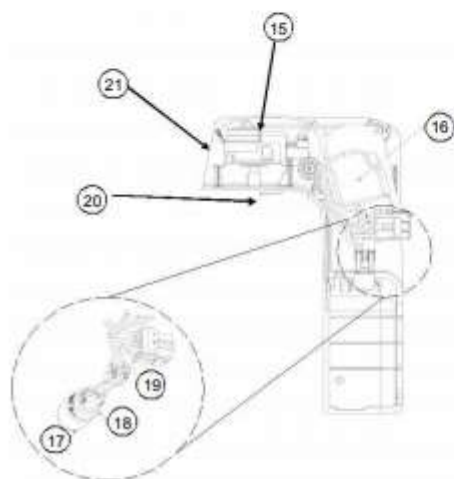

Gabinete

WT4020S00

1	*****	Cabinet Parts
2	*****	SCREW
3	*****	Cover, Hinge
4	W10346928	Hinge, top
5	W10516216	Filler, Corner (Izquierda)
	W10516210	Filler, Corner (Derecha)
6	487576	Washer
7	W10492014	Hinge, Center
8	489341	Washer
9	2325483	Hinge-Pin, Bottom
10	W10621245	Hinge-Butt, Bottom
11	W10340017	Leg Leveler

WT4020S00

Sistema Flujo de Aire

WT4020S00

1	W10345816	Shield, Plenum
2	* *****	Foam Seal
3	W10420509	Evaporator, Back Cover 1
4	W10487421	Screw, Cover
5	W10743057	Flap
6	* *****	Screw
7	W10514231	Cover Plastic, Plenum FC
8	W10465177	Knob, Freezer Control
9	2200509	Fan Blade
10	W10261254	Frame, Fan Motor
11	W10225833	Grommet
12	W10225835	Cushiong, Jamb-Damping
13	W10253821	Evaporator Fan, Motor
14	W10251274	Motor, Support
15	W10530058	Thermostat
16	W10740038	Defrost, Timer
17	W10809515	Light 25 Watts 1
18	W10545295	Lampholder
19	W10412780	Wire, Control Box
20	W10465179	Knob, Refrigerator Control
21	W10358069	Control Box