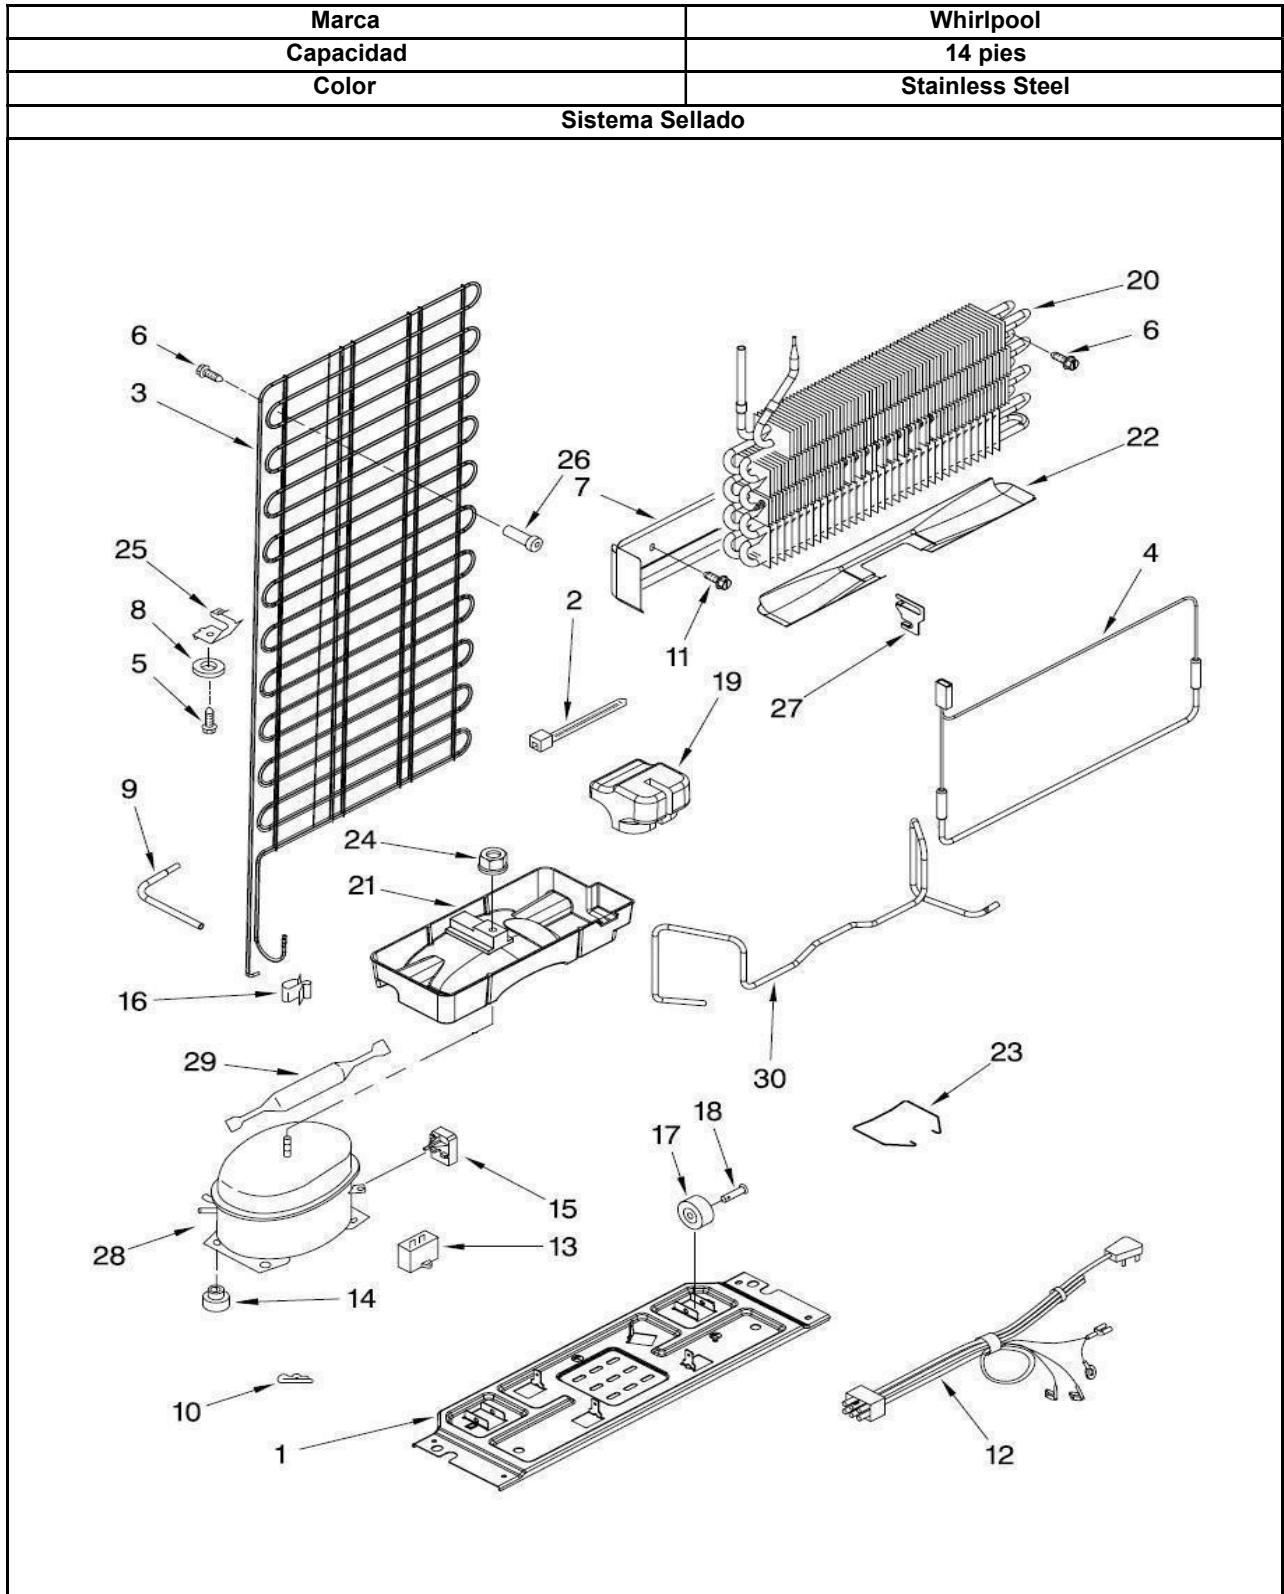

REFRIGERADOR WT4020S02

REFRIGERADOR WT4020S02

Marca		Whirlpool	
Capacidad		14 pies	
Color		Stainless Steel	
Sistema Sellado			
R e f	Descripción	C a n t	Numero de Parte
1	Support Plate, Compressor	1	W10378704
2	Strap	1	2263990
3	Condenser	1	W10439364
4	Heater, Defrost	1	W10331598
5	Screw	*	*****
6	Screw	*	*****
7	Heat Shield	1	W10345815
8	Washer	*	*****
9	Tube, Process	*	*****
10	Clip Compressor	*	*****
11	Screw	*	*****
12	Power, Cord	1	W10718208
13	Capacitor	*	*****
14	Grommet	4	2264447
15	Combo, Device	1	W10796752
16	Clip, Wire	*	*****
17	Roller	2	W10475495
18	Axle, Rivet	2	2179826
19	Wedge, Evaporator	2	W10261299
20	Evaporator Assy	1	W10502224
21	Evaporator Tray	1	W10767486
22	Drain Pan	*	*****
23	Bale Strap	1	W10174383
23a	Cap, Combo	1	W10642075
24	Hex Nut	*	*****
25	Clip, Condenser Mounting	*	*****
26	Support, Condenser	4	326020544
27	Bracket	*	*****
28	Compressor	1	W10743447
29	Drier	1	W10669573
30	Tube Discharge	*	*****