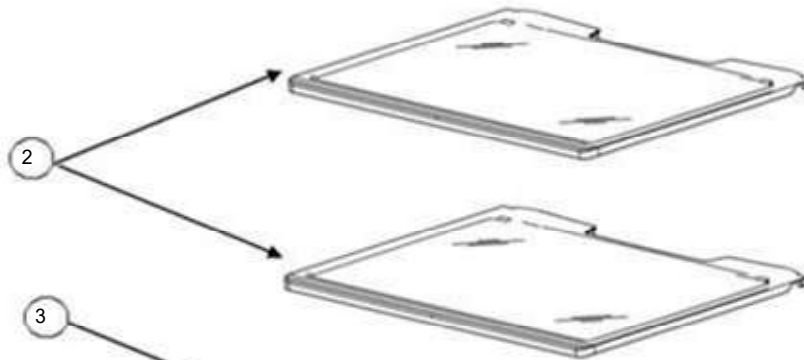

REFRIGERADOR WT4020S02

Marca	Whirlpool
Capacidad	14 pies
Color	Stainless Steel
Anaqueles