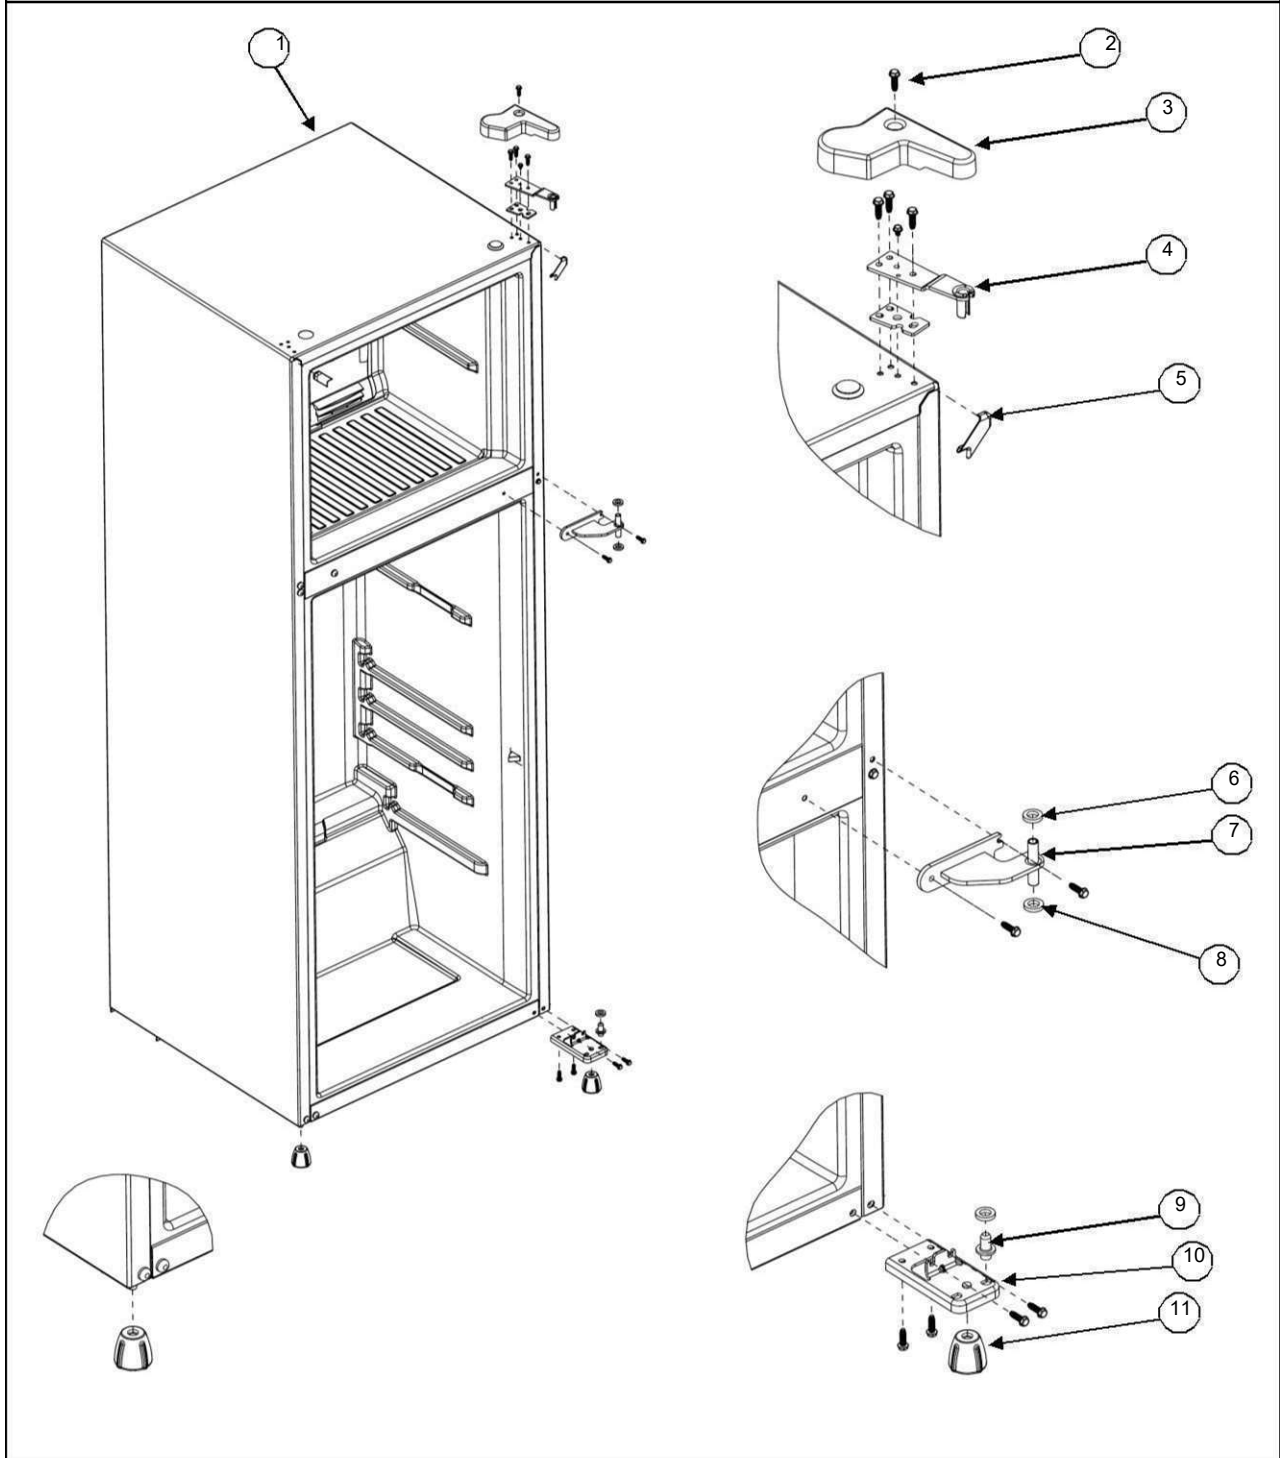

REFRIGERADOR WT4020S02

Marca	Whirlpool
Capacidad	14 pies
Color	Stainless Steel

Gabinete

REFRIGERADOR WT4020S02

Marca		Whirlpool	
Capacidad		14 pies	
Color		Stainless Steel	
Gabinete			
R e f	Descripción	C a n t	Numero de Parte
1	Cabinet Parts	*	*****
2	Screw	*	*****
3	Cover, Hinge	*	*****
4	Hinge, top	1	W10346928
5	Filler, Corner (Izquierda)	1	W10516216
	Filler, Corner (Derecha)	1	W10516210
6	Washer	1	487576
7	Hinge, Center	1	W10492014
8	Washer	1	489341
9	Hinge-Pin, Bottom	1	W10638688
10	Hinge-Butt, Bottom	1	W10621245
11	Leg Leveler	2	W10340017

REFRIGERADOR WT4020S02

Marca	Whirlpool
Capacidad	14 pies
Color	Stainless Steel

Sistema Flujo de Aire

REFRIGERADOR WT4020S02

Marca		Whirlpool	
Capacidad		14 pies	
Color		Stainless Steel	
Sistema Flujo de Aire			
R e f	Descripción	C a n t	Numero de Parte
1	Shield, Plenum	1	W10345816
2	Foam Seal	*	*****
3	Evaporator, Back Cover	1	W10420509
4	Screw, Cover	1	W10487421
5	Flap	1	W10743057
6	Screw	*	*****
7	Cover Plastic, Plenum FC	1	W10514231
8	Knob, Freezer Control	1	W10465177
9	Fan Blade	1	2200509
10	Frame, Fan Motor	1	W10261254
11	Grommet	1	W10225833
12	Cushiong, Jamb-Damping	1	W10225835
13	Evaporator Fan, Motor	1	W10253821
14	Motor, Support	1	W10251274
15	Thermostat	1	W10530058
16	Defrost, Timer	1	W10844633
17	Light 25 Watts	1	W10809513
18	Lampholder	1	W10545295
19	Wire, Control Box	1	W10412780
20	Knob, Refrigerator Control	1	W10465179
21	Control Box	1	W10358069

REFRIGERADOR WT4020S02

Marca	Whirlpool
Capacidad	14 pies
Color	Stainless Steel
Puertas	

REFRIGERADOR WT4020S02

Marca		Whirlpool	
Capacidad		14 pies	
Color		Stainless Steel	
Puertas			
R e f	Descripción	C a n t	Numero de Parte
1	Door, Assy (FC)	1	LW10808709
2	Door, Assy (RC)	1	LW10808710
3	Trivet, Door	3	W10364009
4	Bin, Door Shallow (RC)	2	W10364007
5	Gasket, Door (FC)	1	W10507442
6	Gasket, Door (RC)	1	W10632947
7	Nameplate	1	W10884775