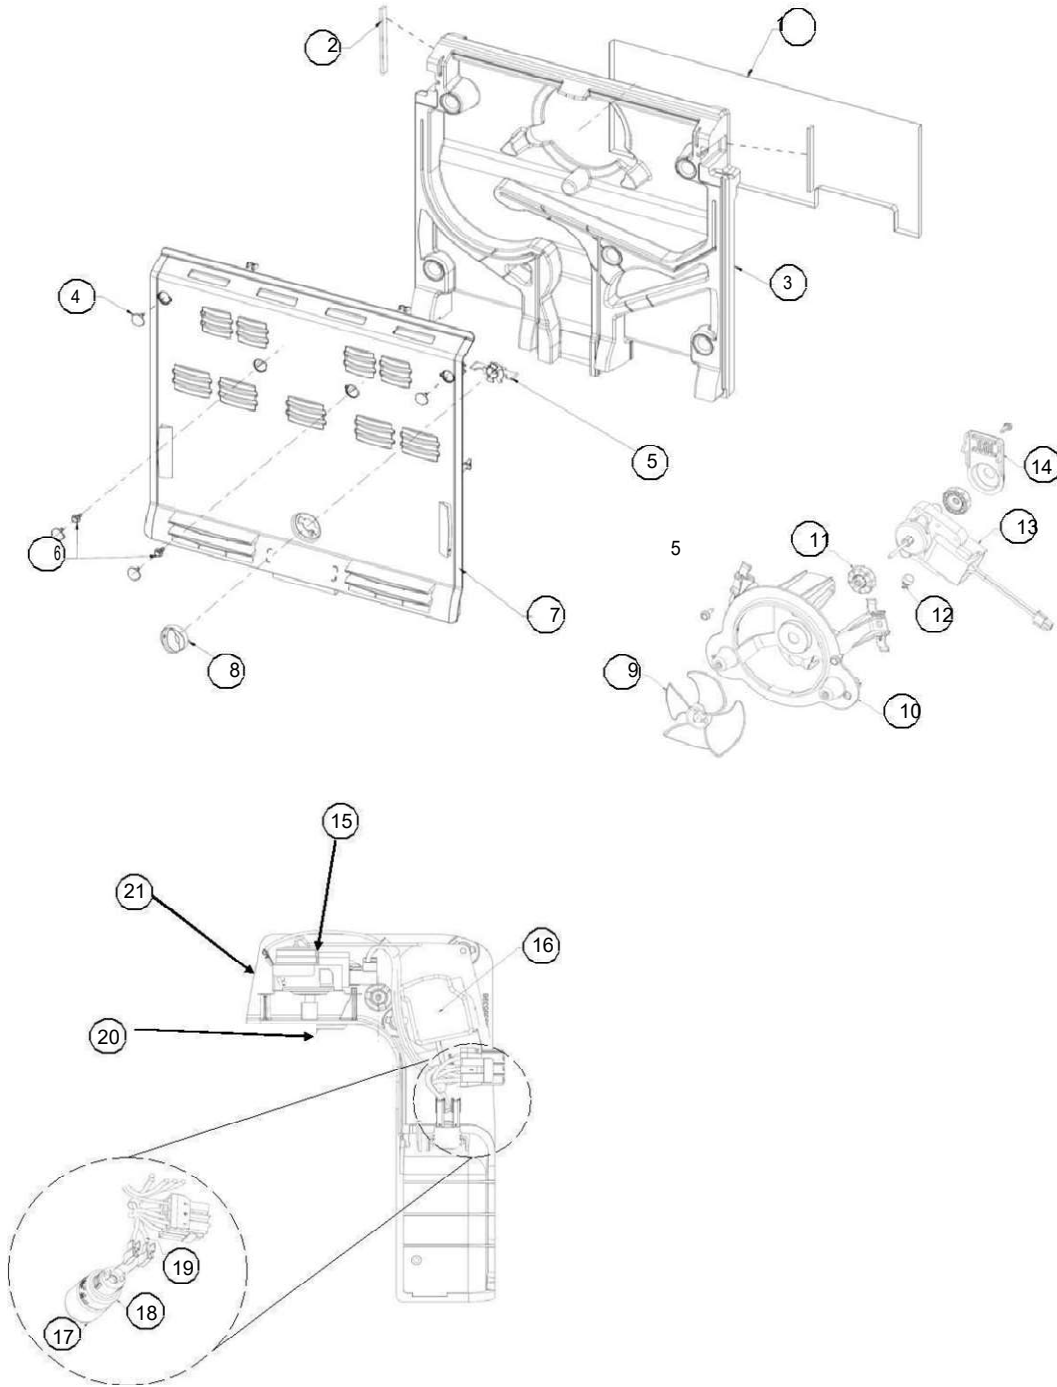

REFRIGERADOR WT4020S02

Marca	Whirlpool
Capacidad	14 pies
Color	Stainless Steel

Gabinete

REFRIGERADOR WT4020S02

Marca		Whirlpool	
Capacidad		14 pies	
Color		Stainless Steel	
Gabinete			
R e f	Descripción	C a n t	Numero de Parte
1	Cabinet Parts	*	*****
2	Screw	*	*****
3	Cover, Hinge	*	*****
4	Hinge, top	1	W10346928
5	Filler, Corner (Izquierda)	1	W10516216
	Filler, Corner (Derecha)	1	W10516210
6	Washer	1	487576
7	Hinge, Center	1	W10492014
8	Washer	1	489341
9	Hinge-Pin, Bottom	1	W10638688
10	Hinge-Butt, Bottom	1	W10621245
11	Leg Leveler	2	W10340017

REFRIGERADOR WT4020S02

Marca	Whirlpool
Capacidad	14 pies
Color	Stainless Steel

Sistema Flujo de Aire

REFRIGERADOR WT4020S02

Marca		Whirlpool	
Capacidad		14 pies	
Color		Stainless Steel	
Sistema Flujo de Aire			
R e f	Descripción	C a n t	Numero de Parte
1	Shield, Plenum	1	W10345816
2	Foam Seal	*	*****
3	Evaporator, Back Cover	1	W10420509
4	Screw, Cover	1	W10487421
5	Flap	1	W10743057
6	Screw	*	*****
7	Cover Plastic, Plenum FC	1	W10514231
8	Knob, Freezer Control	1	W10465177
9	Fan Blade	1	2200509
10	Frame, Fan Motor	1	W10261254
11	Grommet	1	W10225833
12	Cushiong, Jamb-Damping	1	W10225835
13	Evaporator Fan, Motor	1	W10253821
14	Motor, Support	1	W10251274
15	Thermostat	1	W10530058
16	Defrost, Timer	1	W10844633
17	Light 25 Watts	1	W10809513
18	Lampholder	1	W10545295
19	Wire, Control Box	1	W10412780
20	Knob, Refrigerator Control	1	W10465179
21	Control Box	1	W10358069

REFRIGERADOR WT4020S02

Marca	Whirlpool
Capacidad	14 pies
Color	Stainless Steel
Puertas	

REFRIGERADOR WT4020S02

Marca		Whirlpool	
Capacidad		14 pies	
Color		Stainless Steel	
Puertas			
R e f	Descripción	C a n t	Numero de Parte
1	Door, Assy (FC)	1	LW10808709
2	Door, Assy (RC)	1	LW10808710
3	Trivet, Door	3	W10364009
4	Bin, Door Shallow (RC)	2	W10364007
5	Gasket, Door (FC)	1	W10507442
6	Gasket, Door (RC)	1	W10632947
7	Nameplate	1	W10884775