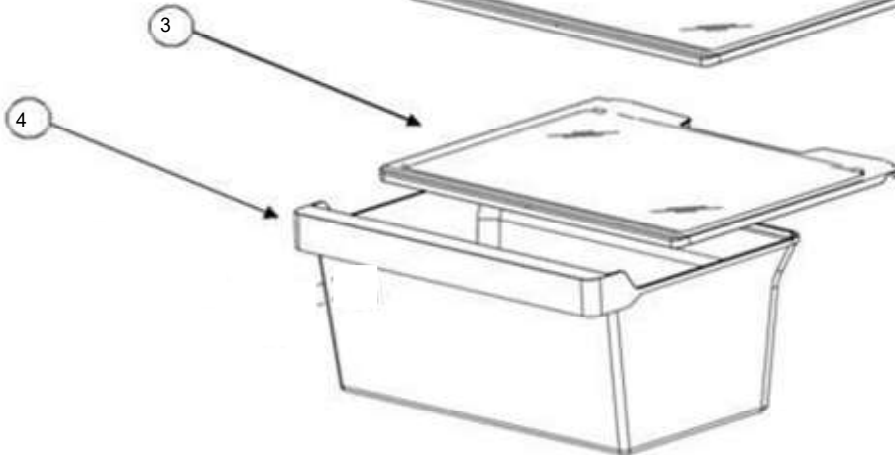

REFRIGERADOR WT4020S02

Marca	Whirlpool
Capacidad	14 pies
Color	Stainless Steel
Anaqueles