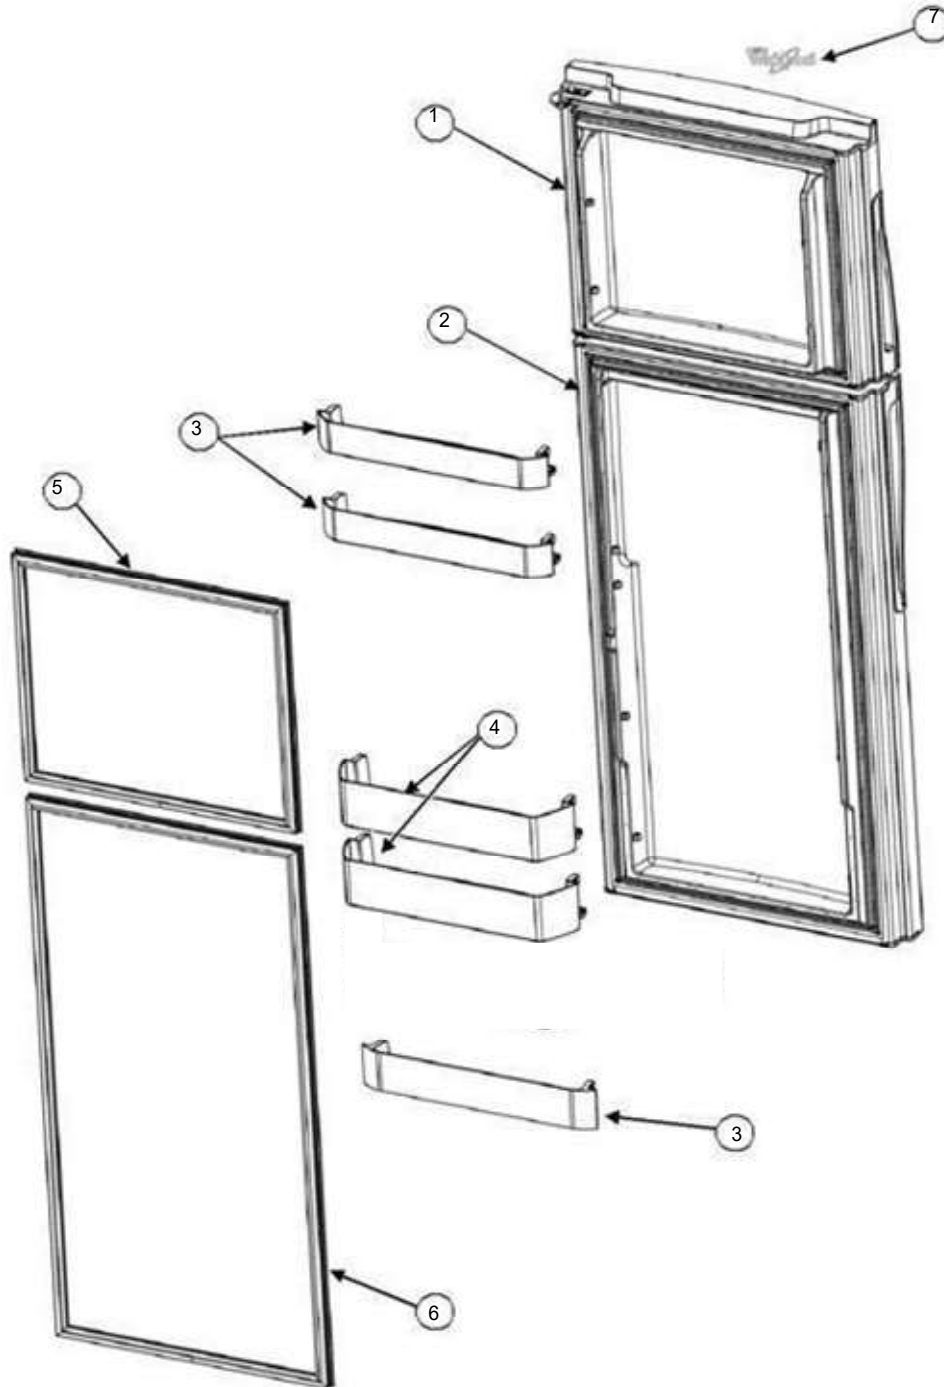

REFRIGERADOR WT4020S02

Marca	Whirlpool
Capacidad	14 pies
Color	Stainless Steel

Gabinete

REFRIGERADOR WT4020S02

Marca		Whirlpool	
Capacidad		14 pies	
Color		Stainless Steel	
Gabinete			
R e f	Descripción	C a n t	Numero de Parte
1	Cabinet Parts	*	*****
2	Screw	*	*****
3	Cover, Hinge	*	*****
4	Hinge, top	1	W10346928
5	Filler, Corner (Izquierda)	1	W10516216
	Filler, Corner (Derecha)	1	W10516210
6	Washer	1	487576
7	Hinge, Center	1	W10492014
8	Washer	1	489341
9	Hinge-Pin, Bottom	1	W10638688
10	Hinge-Butt, Bottom	1	W10621245
11	Leg Leveler	2	W10340017

REFRIGERADOR WT4020S02

Marca	Whirlpool
Capacidad	14 pies
Color	Stainless Steel

Sistema Flujo de Aire

REFRIGERADOR WT4020S02

Marca		Whirlpool	
Capacidad		14 pies	
Color		Stainless Steel	
Sistema Flujo de Aire			
R e f	Descripción	C a n t	Numero de Parte
1	Shield, Plenum	1	W10345816
2	Foam Seal	*	*****
3	Evaporator, Back Cover	1	W10420509
4	Screw, Cover	1	W10487421
5	Flap	1	W10743057
6	Screw	*	*****
7	Cover Plastic, Plenum FC	1	W10514231
8	Knob, Freezer Control	1	W10465177
9	Fan Blade	1	2200509
10	Frame, Fan Motor	1	W10261254
11	Grommet	1	W10225833
12	Cushiong, Jamb-Damping	1	W10225835
13	Evaporator Fan, Motor	1	W10253821
14	Motor, Support	1	W10251274
15	Thermostat	1	W10530058
16	Defrost, Timer	1	W10844633
17	Light 25 Watts	1	W10809513
18	Lampholder	1	W10545295
19	Wire, Control Box	1	W10412780
20	Knob, Refrigerator Control	1	W10465179
21	Control Box	1	W10358069

REFRIGERADOR WT4020S02

Marca	Whirlpool
Capacidad	14 pies
Color	Stainless Steel
Puertas	

REFRIGERADOR WT4020S02

Marca		Whirlpool	
Capacidad		14 pies	
Color		Stainless Steel	
Puertas			
R e f	Descripción	C a n t	Numero de Parte
1	Door, Assy (FC)	1	LW10808709
2	Door, Assy (RC)	1	LW10808710
3	Trivet, Door	3	W10364009
4	Bin, Door Shallow (RC)	2	W10364007
5	Gasket, Door (FC)	1	W10507442
6	Gasket, Door (RC)	1	W10632947
7	Nameplate	1	W10884775