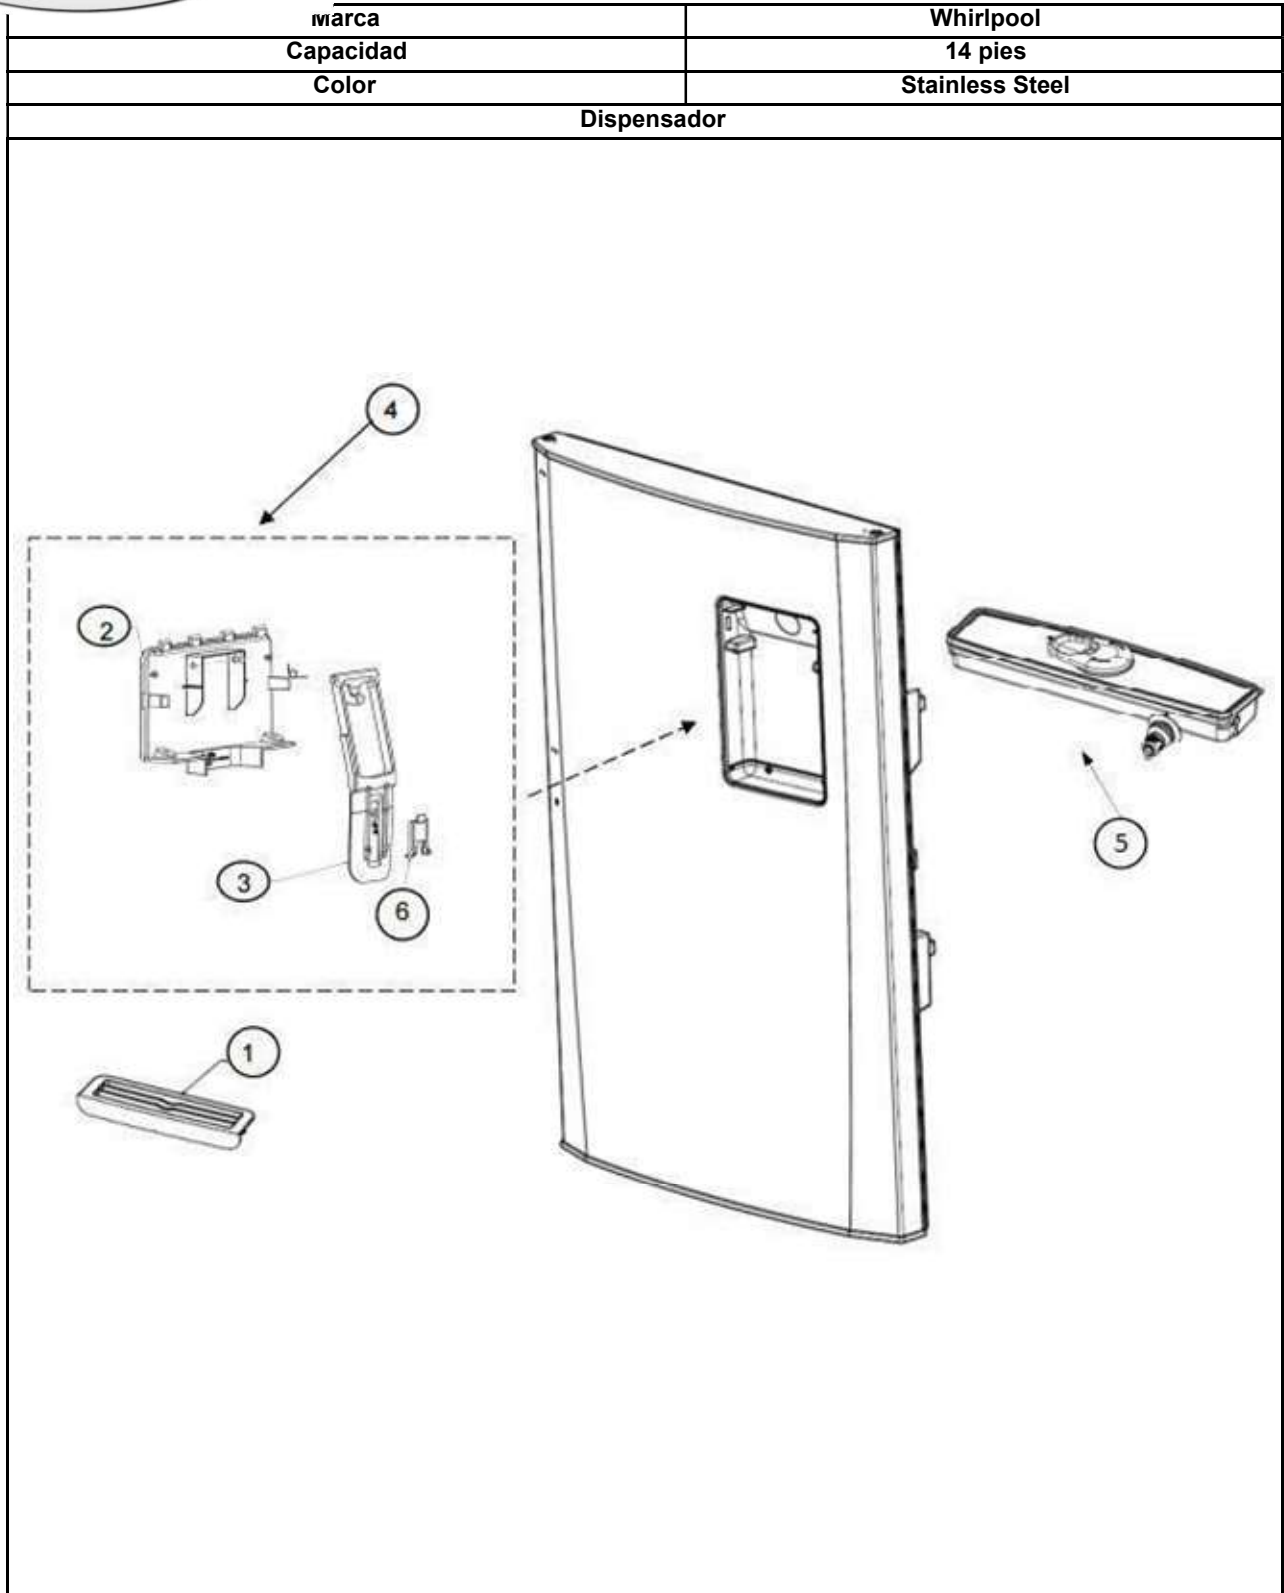

REFRIGERADOR WT4020S02