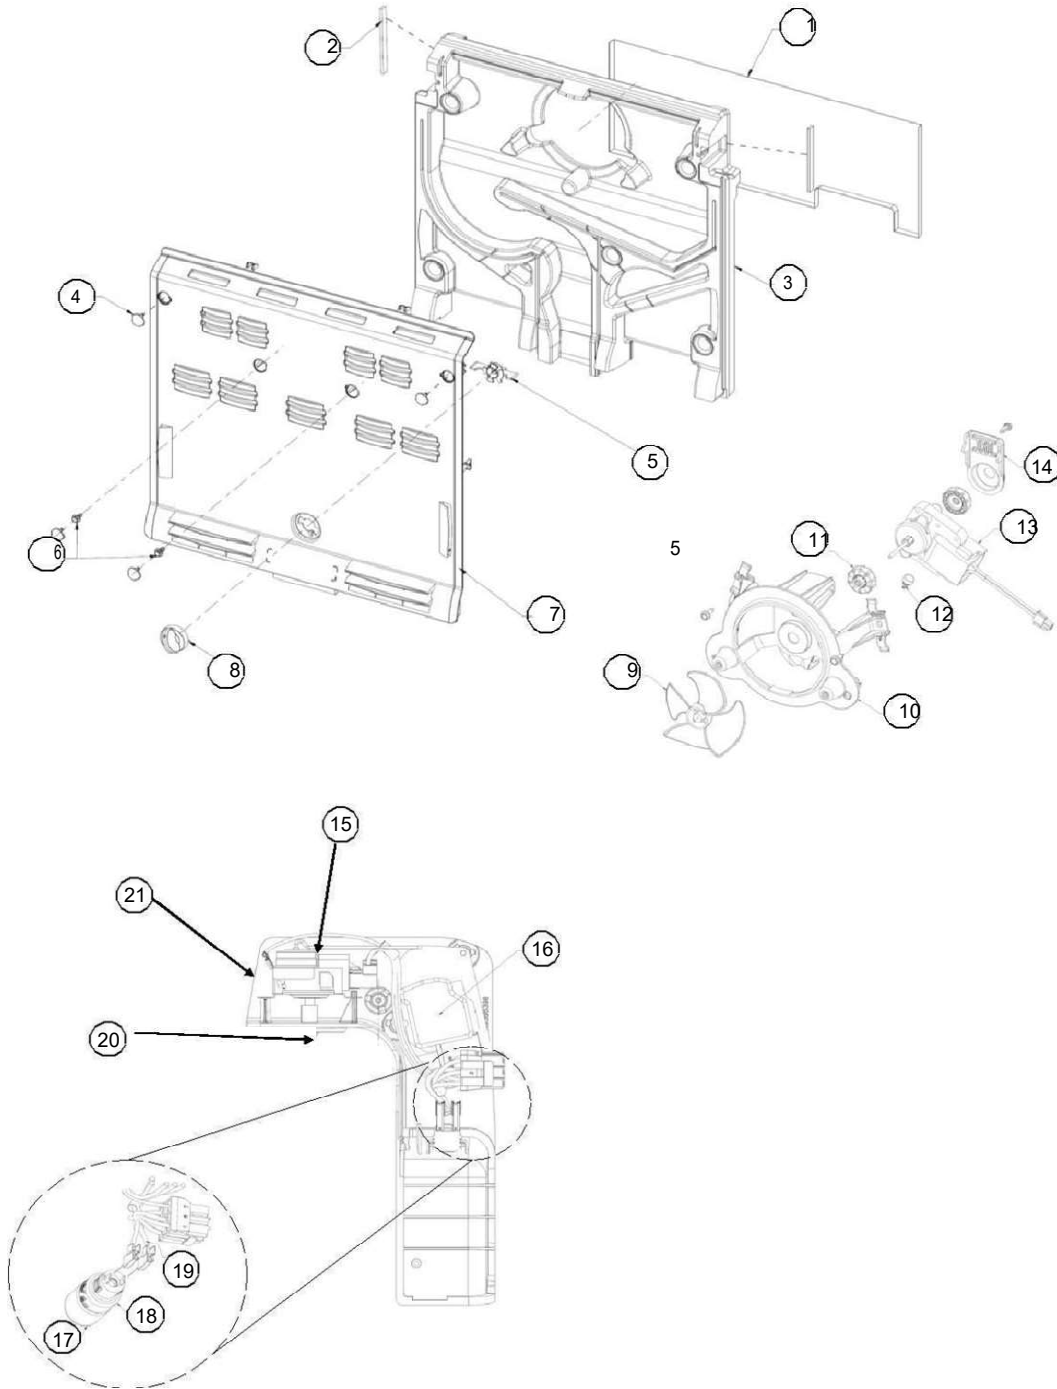

REFRIGERADOR WT4030D00

Marca	Whirlpool
Capacidad	14 pies
Color	Apollo Grey

Gabinete

REFRIGERADOR WT4030D00

Marca		Whirlpool	
Capacidad		14 pies	
Color		Apollo Grey	
Gabinete			
R e f	Descripción	C a n t	Numero de Parte
1	Cabinet Parts	*	*****
2	Screw	*	*****
3	Cover, Hinge	*	*****
4	Hinge, top	1	W10346928
5	Filler, Corner (Izquierda)	1	W10516216
	Filler, Corner (Derecha)	1	W10516210
6	Washer	1	487576
7	Hinge, Center	1	W10492014
8	Washer	1	489341
9	Hinge-Pin, Bottom	1	2325483
10	Hinge-Butt, Bottom	1	W10621245
11	Leg Leveler	2	W10340017

REFRIGERADOR WT4030D00

Marca	Whirlpool
Capacidad	14 pies
Color	Apollo Grey

Sistema Flujo de Aire

REFRIGERADOR WT4030D00

Marca		Whirlpool	
Capacidad		14 pies	
Color		Apollo Grey	
Liner			
R e f	Descripción	C a n t	Numero de Parte
1	Shield, Plenum	1	W10345816
2	Foam Seal	*	*****
3	Evaporator, Back Cover	1	W10420509
4	Screw, Cover	1	W10487421
5	Flap	1	W10261263
6	Screw	*	*****
7	Cover Plastic, Plenum FC	1	W10514231
8	Knob, Freezer Control	1	W10465177
9	Fan Blade	1	2200509
10	Frame, Fan Motor	1	W10261254
11	Grommet	1	W10225833
12	Cushiong, Jamb-Damping	1	W10225835
13	Evaporator Fan, Motor	1	W10253821
14	Motor, Support	1	W10251274
15	Thermostat	1	W10530058
16	Defrost, Timer	1	W10740038
17	Light 25 Watts	1	W10809515
18	Lampholder	1	W10545295
19	Wire, Control Box	1	W10412780
20	Knob, Refrigerator Control	1	W10465179
21	Control Box	1	W10358069