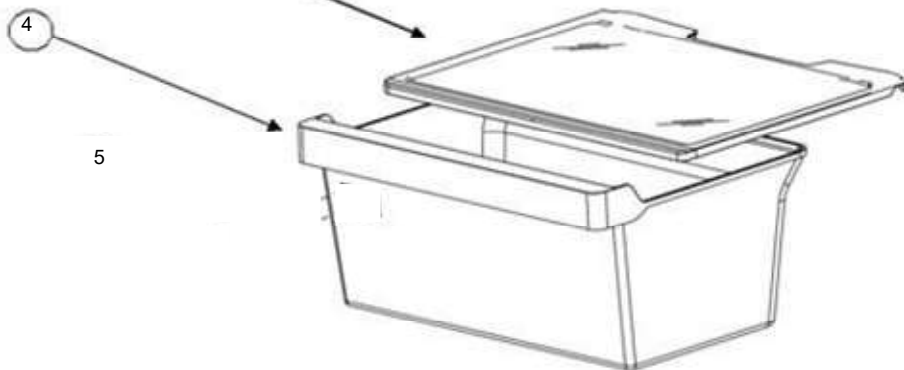

REFRIGERADOR WT4030D00

Marca	Whirlpool
Capacidad	14 pies
Color	Apollo Grey
Puertas	

Distribuidor Autorizado

SurteRápido.com

Venta de Refacciones
Electrodomesticas

REFRIGERADOR WT4030D00

Marca		Whirlpool	
Capacidad		14 pies	
Color		Apollo Grey	
Puertas			
R e f	Descripción	C a n t	Numero de Parte
1	Door, Assy (FC)	1	LW10827333
2	Door, Assy (RC)	1	LW10877633
3	Trivet, Door (FC)	3	W10364009
4	Bin, Door RC (Gallon)	1	W10364008
5	Bin, Door Shallow (RC)	1	W10364007
6	Gasket, Door (FC)	1	W10507442
7	Gasket, Door (RC)	1	W10632947
8	Nameplate	1	W10481433

REFRIGERADOR WT4030D00

Marca	Whirlpool
Capacidad	14 pies
Color	Apollo Grey
Puertas	

Distribuidor Autorizado

Venta de Refacciones
Electrodomesticas

REFRIGERADOR WT4030D00

Marca		Whirlpool	
Capacidad		14 pies	
Color		Apollo Grey	
Puertas			
R e f	Descripción	C a n t	Numero de Parte
1	Shelf, Assy FC (Plastic)	1	W10743223
2	Shelf, Assy RC (Glass)	2	W10765363
3	Cover, Crisper Pan	1	W10765364
4	Crisper Pan	1	W10503244

REFRIGERADOR WT4030D00

Marca		Whirlpool	
Capacidad		14 pies	
Color		Apollo Grey	
Sistema Sellado			
R e f	Descripción	C a n t	Numero de Parte
1	Support Plate, Compressor	1	W10378704
2	Strap	1	2263990
3	Condenser	1	W10439364
4	Heater, Defrost	1	W10331598
5	Screw	*	*****
6	Screw	*	*****
7	Heat Shield	1	W10345815
8	Washer	*	*****
9	Tube, Process	*	*****
10	Clip Compressor	*	*****
11	Screw	*	*****
12	Power, Cord	1	W10718208
13	Capacitor	*	*****
14	Grommet	4	2264447
15	Combo, Device	1	W10330834
16	Clip, Wire	*	*****
17	Roller	2	W10475495
18	Axle, Rivet	2	2179826
19	Wedge, Evaporator	2	W10261299
20	Evaporator Assy	1	W10502224
21	Evaporator Tray	1	W10767486
22	Drain Pan	*	*****
23	Bale Strap	1	W10174383
23a	Cap, Combo	1	W10642075
24	Hex Nut	*	*****
25	Clip, Condenser Mounting	*	*****
26	Support, Condenser	4	326020544
27	Bracket	*	*****
28	Compressor	1	W10743447
29	Drier	1	W10669573
30	Tube Discharge	*	*****