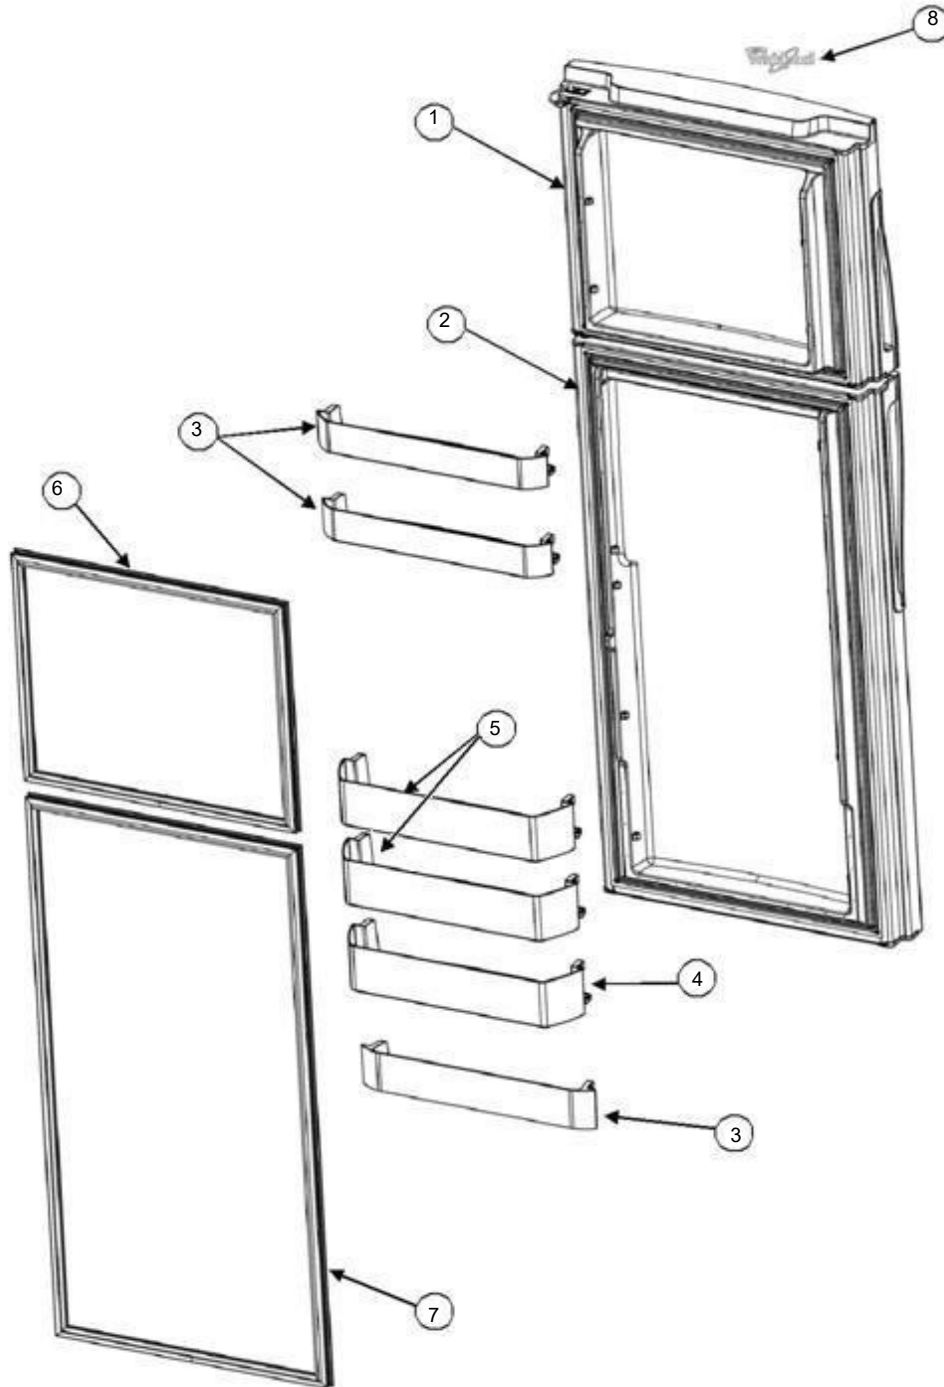

REFRIGERADOR WT4030D00

Marca	Whirlpool
Capacidad	14 pies
Color	Apollo Grey

Gabinete

REFRIGERADOR WT4030D00

Marca		Whirlpool	
Capacidad		14 pies	
Color		Apollo Grey	
Gabinete			
R e f	Descripción	C a n t	Numero de Parte
1	Cabinet Parts	*	*****
2	Screw	*	*****
3	Cover, Hinge	*	*****
4	Hinge, top	1	W10346928
5	Filler, Corner (Izquierda)	1	W10516216
	Filler, Corner (Derecha)	1	W10516210
6	Washer	1	487576
7	Hinge, Center	1	W10492014
8	Washer	1	489341
9	Hinge-Pin, Bottom	1	2325483
10	Hinge-Butt, Bottom	1	W10621245
11	Leg Leveler	2	W10340017

REFRIGERADOR WT4030D00

Marca	Whirlpool
Capacidad	14 pies
Color	Apollo Grey

Sistema Flujo de Aire

REFRIGERADOR WT4030D00

Marca		Whirlpool	
Capacidad		14 pies	
Color		Apollo Grey	
Liner			
R e f	Descripción	C a n t	Numero de Parte
1	Shield, Plenum	1	W10345816
2	Foam Seal	*	*****
3	Evaporator, Back Cover	1	W10420509
4	Screw, Cover	1	W10487421
5	Flap	1	W10261263
6	Screw	*	*****
7	Cover Plastic, Plenum FC	1	W10514231
8	Knob, Freezer Control	1	W10465177
9	Fan Blade	1	2200509
10	Frame, Fan Motor	1	W10261254
11	Grommet	1	W10225833
12	Cushiong, Jamb-Damping	1	W10225835
13	Evaporator Fan, Motor	1	W10253821
14	Motor, Support	1	W10251274
15	Thermostat	1	W10530058
16	Defrost, Timer	1	W10740038
17	Light 25 Watts	1	W10809515
18	Lampholder	1	W10545295
19	Wire, Control Box	1	W10412780
20	Knob, Refrigerator Control	1	W10465179
21	Control Box	1	W10358069

REFRIGERADOR WT4030D00

Marca	Whirlpool
Capacidad	14 pies
Color	Apollo Grey
Puertas	

Distribuidor Autorizado

SurteRápido.com

Venta de Refacciones
Electrodomesticas

REFRIGERADOR WT4030D00

Marca		Whirlpool	
Capacidad		14 pies	
Color		Apollo Grey	
Puertas			
R e f	Descripción	C a n t	Numero de Parte
1	Door, Assy (FC)	1	LW10827333
2	Door, Assy (RC)	1	LW10877633
3	Trivet, Door (FC)	3	W10364009
4	Bin, Door RC (Gallon)	1	W10364008
5	Bin, Door Shallow (RC)	1	W10364007
6	Gasket, Door (FC)	1	W10507442
7	Gasket, Door (RC)	1	W10632947
8	Nameplate	1	W10481433