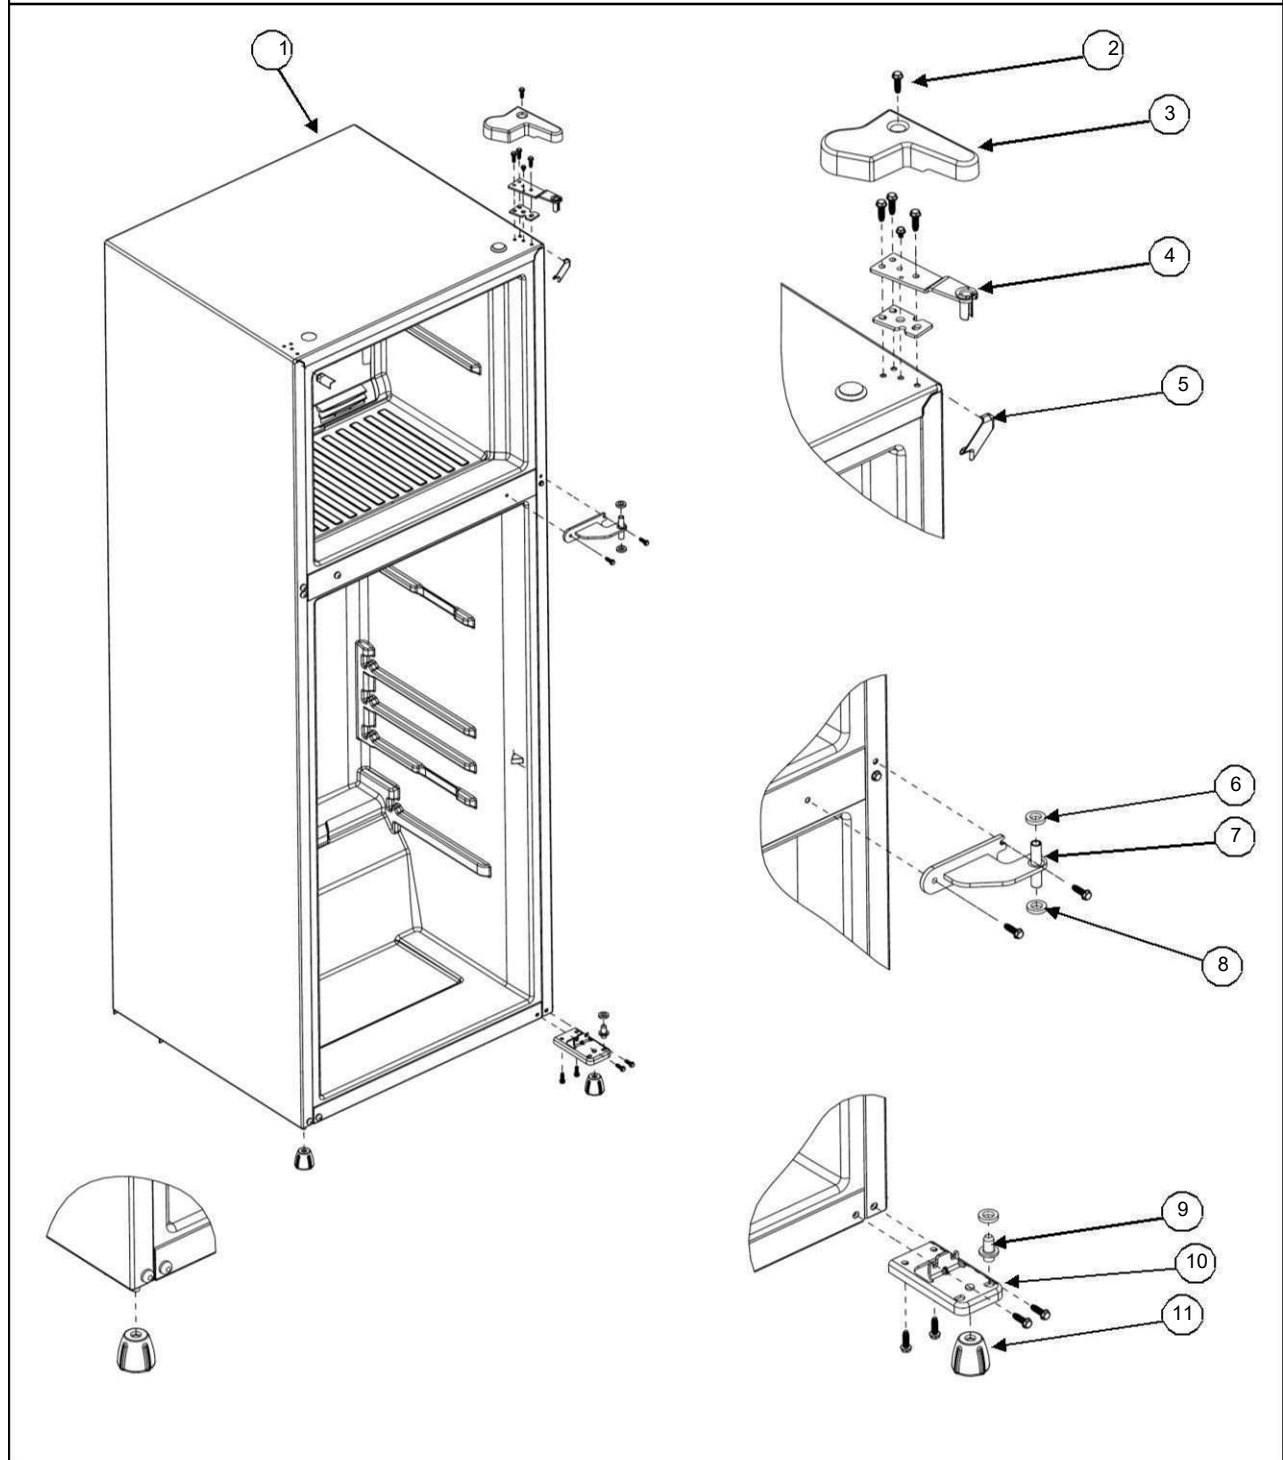

REFRIGERADOR WT4030D00

Marca	Whirlpool
Capacidad	14 pies
Color	Apollo Grey

Gabinete

REFRIGERADOR WT4030D00

Marca		Whirlpool	
Capacidad		14 pies	
Color		Apollo Grey	
Gabinete			
R e f	Descripción	C a n t	Numero de Parte
1	Cabinet Parts	*	*****
2	Screw	*	*****
3	Cover, Hinge	*	*****
4	Hinge, top	1	W10346928
5	Filler, Corner (Izquierda)	1	W10516216
	Filler, Corner (Derecha)	1	W10516210
6	Washer	1	487576
7	Hinge, Center	1	W10492014
8	Washer	1	489341
9	Hinge-Pin, Bottom	1	2325483
10	Hinge-Butt, Bottom	1	W10621245
11	Leg Leveler	2	W10340017

REFRIGERADOR WT4030D00

Marca	Whirlpool
Capacidad	14 pies
Color	Apollo Grey

Sistema Flujo de Aire

REFRIGERADOR WT4030D00

Marca		Whirlpool	
Capacidad		14 pies	
Color		Apollo Grey	
Liner			
R e f	Descripción	C a n t	Numero de Parte
1	Shield, Plenum	1	W10345816
2	Foam Seal	*	*****
3	Evaporator, Back Cover	1	W10420509
4	Screw, Cover	1	W10487421
5	Flap	1	W10261263
6	Screw	*	*****
7	Cover Plastic, Plenum FC	1	W10514231
8	Knob, Freezer Control	1	W10465177
9	Fan Blade	1	2200509
10	Frame, Fan Motor	1	W10261254
11	Grommet	1	W10225833
12	Cushiong, Jamb-Damping	1	W10225835
13	Evaporator Fan, Motor	1	W10253821
14	Motor, Support	1	W10251274
15	Thermostat	1	W10530058
16	Defrost, Timer	1	W10740038
17	Light 25 Watts	1	W10809515
18	Lampholder	1	W10545295
19	Wire, Control Box	1	W10412780
20	Knob, Refrigerator Control	1	W10465179
21	Control Box	1	W10358069

REFRIGERADOR WT4030D00

Marca	Whirlpool
Capacidad	14 pies
Color	Apollo Grey
Puertas	

Distribuidor Autorizado

SurteRápido.com

Venta de Refacciones
Electrodomesticas

REFRIGERADOR WT4030D00

Marca		Whirlpool	
Capacidad		14 pies	
Color		Apollo Grey	
Puertas			
R e f	Descripción	C a n t	Numero de Parte
1	Door, Assy (FC)	1	LW10827333
2	Door, Assy (RC)	1	LW10877633
3	Trivet, Door (FC)	3	W10364009
4	Bin, Door RC (Gallon)	1	W10364008
5	Bin, Door Shallow (RC)	1	W10364007
6	Gasket, Door (FC)	1	W10507442
7	Gasket, Door (RC)	1	W10632947
8	Nameplate	1	W10481433