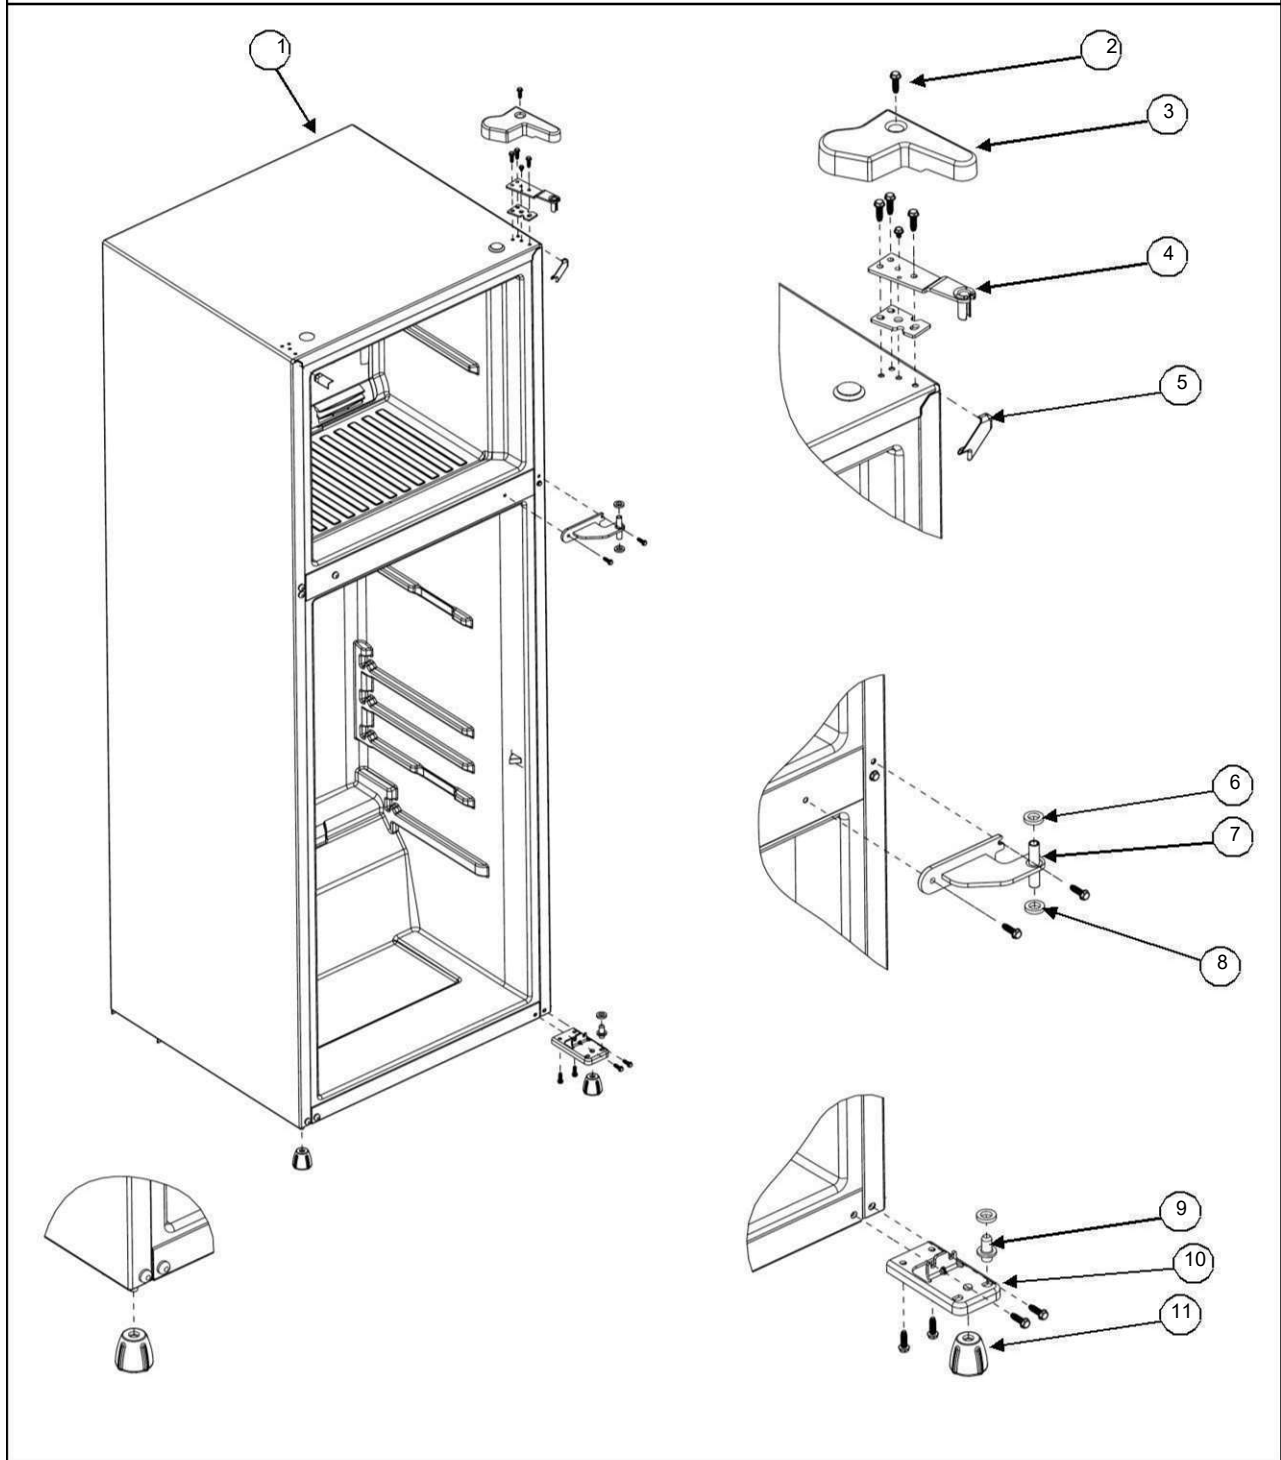

REFRIGERADOR WT4030D02

Marca	Whirlpool
Capacidad	14 pies
Color	Apollo Grey

Gabinete

REFRIGERADOR WT4030D02

Marca		Whirlpool	
Capacidad		14 pies	
Color		Apollo Grey	
Gabinete			
R e f	Descripción	C a n t	Numero de Parte
1	Cabinet Parts	*	*****
2	Screw	*	*****
3	Cover, Hinge	*	*****
4	Hinge, top	1	W10346928
5	Filler, Corner (Izquierda)	1	W10516216
	Filler, Corner (Derecha)	1	W10516210
6	Washer	1	487576
7	Hinge, Center	1	W10492014
8	Washer	1	489341
9	Hinge-Pin, Bottom	1	W10638688
10	Hinge-Butt, Bottom	1	W10621245
11	Leg Leveler	2	W10340017

REFRIGERADOR WT4030D02

Marca	Whirlpool
Capacidad	14 pies
Color	Apollo Grey

Sistema Flujo de Aire

REFRIGERADOR WT4030D02

Marca		Whirlpool	
Capacidad		14 pies	
Color		Apollo Grey	
Liner			
R e f	Descripción	C a n t	Numero de Parte
1	Shield, Plenum	1	W10345816
2	Foam Seal	*	*****
3	Evaporator, Back Cover	1	W10420509
4	Screw, Cover	1	W10487421
5	Flap	1	W10261263
6	Screw	*	*****
7	Cover Plastic, Plenum FC	1	W10514231
8	Knob, Freezer Control	1	W10465177
9	Fan Blade	1	2200509
10	Frame, Fan Motor	1	W10261254
11	Grommet	1	W10225833
12	Cushiong, Jamb-Damping	1	W10225835
13	Evaporator Fan, Motor	1	W10253821
14	Motor, Support	1	W10251274
15	Thermostat	1	W10530058
16	Defrost, Timer	1	W10844633
17	Light 25 Watts	1	W10809513
18	Lampholder	1	W10545295
19	Wire, Control Box	1	W10412780
20	Knob, Refrigerator Control	1	W10465179
21	Control Box	1	W10358069

REFRIGERADOR WT4030D02

Marca	Whirlpool
Capacidad	14 pies
Color	Apollo Grey
Puertas	

Distribuidor Autorizado

SurteRápido.com

Venta de Refacciones
Electrodomesticas

REFRIGERADOR WT4030D02

Marca		Whirlpool	
Capacidad		14 pies	
Color		Apollo Grey	
Puertas			
R e f	Descripción	C a n t	Numero de Parte
1	Door, Assy (FC)	1	LW10827333
2	Door, Assy (RC)	1	LW10877633
3	Trivet, Door (FC)	3	W10364009
4	Bin, Door RC (Gallon)	1	W10364008
5	Bin, Door Shallow (RC)	1	W10364007
6	Gasket, Door (FC)	1	W10507442
7	Gasket, Door (RC)	1	W10632947
8	Nameplate	1	W10884775