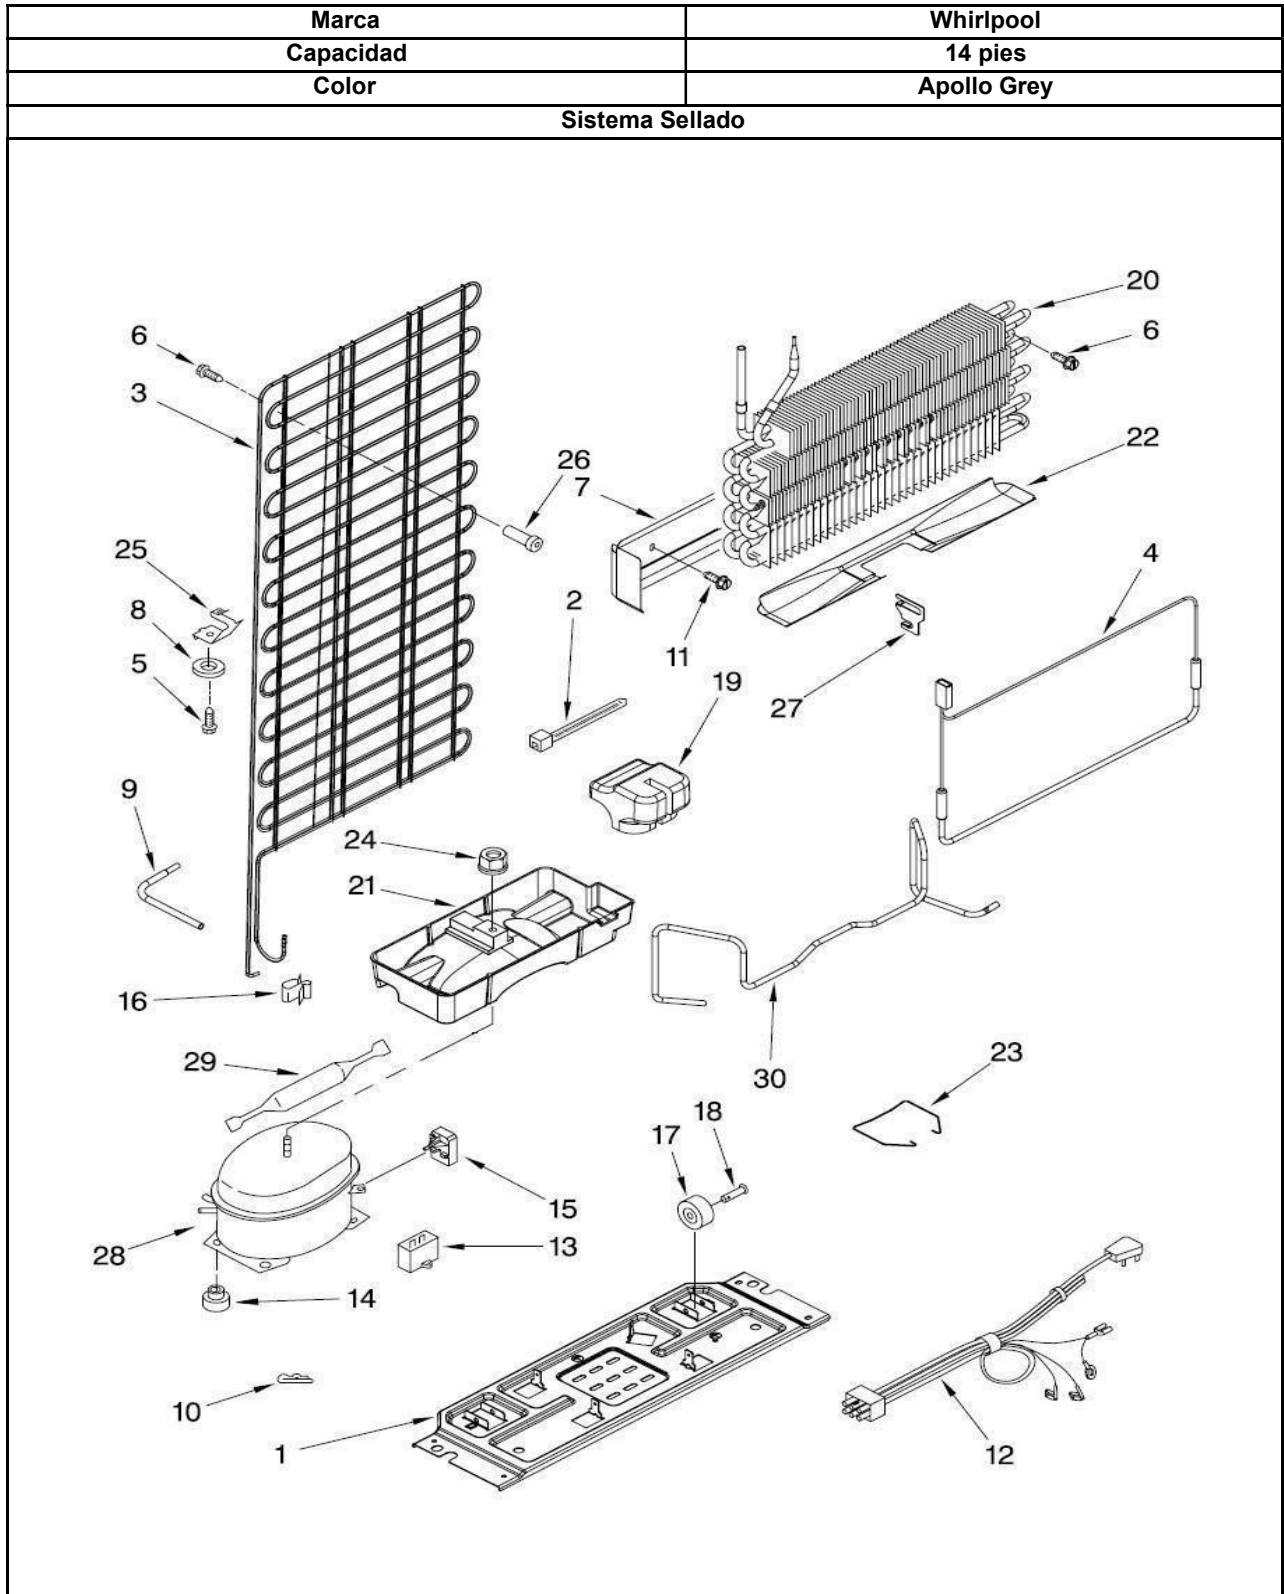

REFRIGERADOR WT4030D02

Marca	Whirlpool
Capacidad	14 pies
Color	Apollo Grey

Sistema Flujo de Aire

REFRIGERADOR WT4030D02

Marca		Whirlpool	
Capacidad		14 pies	
Color		Apollo Grey	
Liner			
R e f	Descripción	C a n t	Numero de Parte
1	Shield, Plenum	1	W10345816
2	Foam Seal	*	*****
3	Evaporator, Back Cover	1	W10420509
4	Screw, Cover	1	W10487421
5	Flap	1	W10261263
6	Screw	*	*****
7	Cover Plastic, Plenum FC	1	W10514231
8	Knob, Freezer Control	1	W10465177
9	Fan Blade	1	2200509
10	Frame, Fan Motor	1	W10261254
11	Grommet	1	W10225833
12	Cushiong, Jamb-Damping	1	W10225835
13	Evaporator Fan, Motor	1	W10253821
14	Motor, Support	1	W10251274
15	Thermostat	1	W10530058
16	Defrost, Timer	1	W10844633
17	Light 25 Watts	1	W10809513
18	Lampholder	1	W10545295
19	Wire, Control Box	1	W10412780
20	Knob, Refrigerator Control	1	W10465179
21	Control Box	1	W10358069

REFRIGERADOR WT4030D02

REFRIGERADOR WT4030D02

Marca		Whirlpool	
Capacidad		14 pies	
Color		Apollo Grey	
Sistema Sellado			
R e f	Descripción	C a n t	Numero de Parte
1	Support Plate, Compressor	1	W10378704
2	Strap	1	2263990
3	Condenser	1	W10439364
4	Heater, Defrost	1	W10331598
5	Screw	*	*****
6	Screw	*	*****
7	Heat Shield	1	W10345815
8	Washer	*	*****
9	Tube, Process	*	*****
10	Clip Compressor	*	*****
11	Screw	*	*****
12	Power, Cord	1	W10718208
13	Capacitor	*	*****
14	Grommet	4	2264447
15	Combo, Device	1	W10796752
16	Clip, Wire	*	*****
17	Roller	2	W10475495
18	Axle, Rivet	2	2179826
19	Wedge, Evaporator	2	W10261299
20	Evaporator Assy	1	W10502224
21	Evaporator Tray	1	W10767486
22	Drain Pan	*	*****
23	Bale Strap	1	W10174383
23a	Cap, Combo	1	W10642075
24	Hex Nut	*	*****
25	Clip, Condenser Mounting	*	*****
26	Support, Condenser	4	326020544
27	Bracket	*	*****
28	Compressor	1	W10743447
29	Drier	1	W10669573
30	Tube Discharge	*	*****