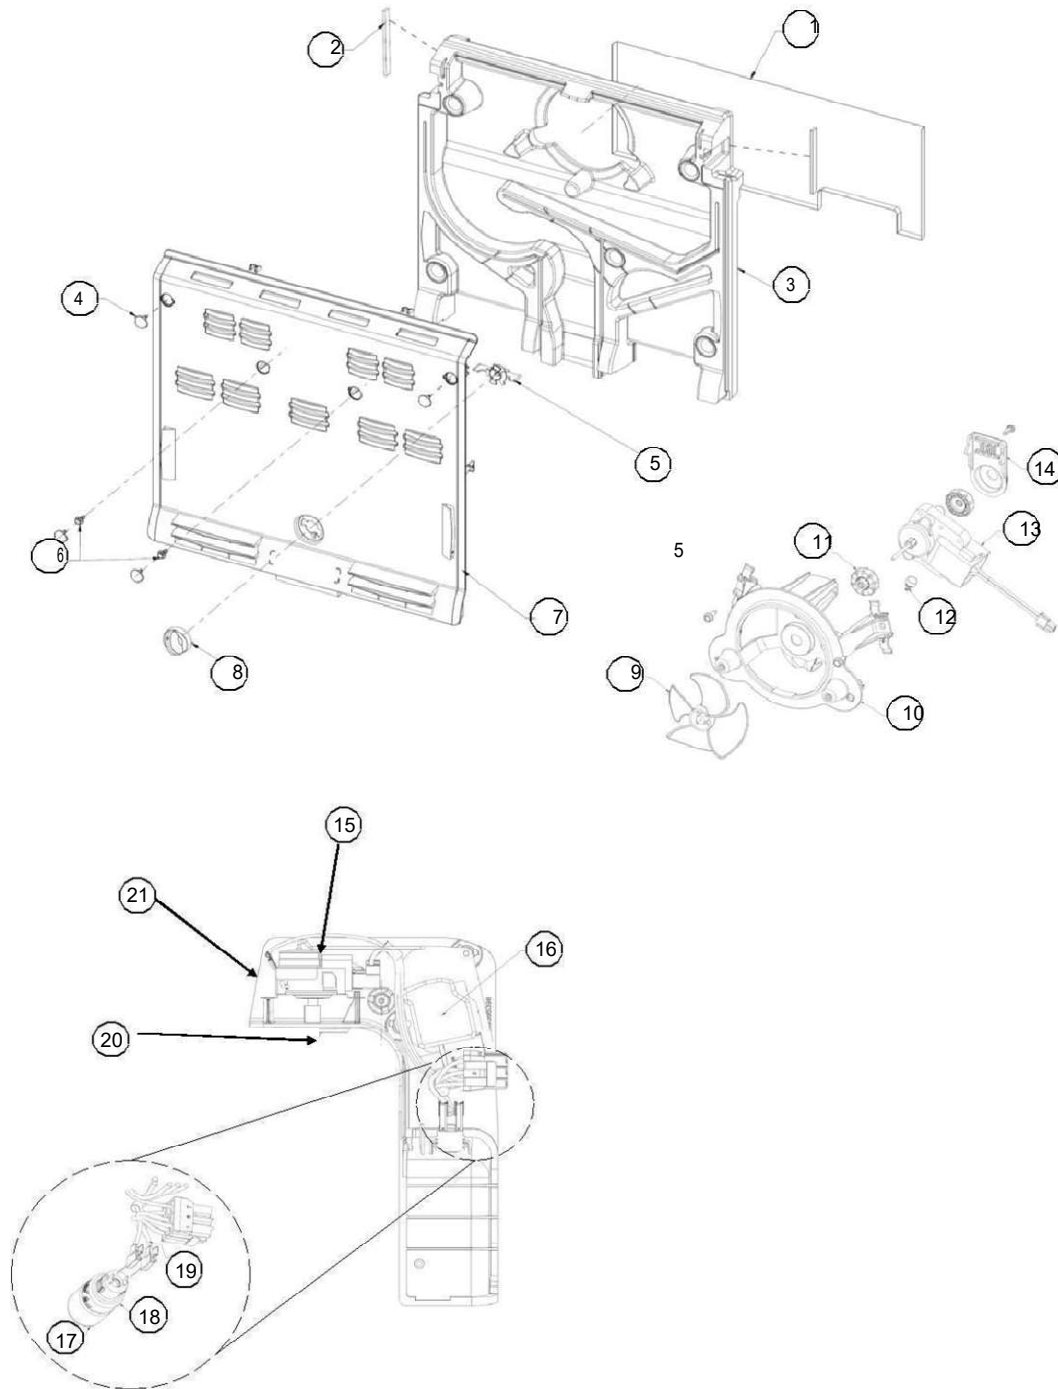

REFRIGERADOR WT4030D02

Marca	Whirlpool
Capacidad	14 pies
Color	Apollo Grey

Gabinete

REFRIGERADOR WT4030D02

Marca		Whirlpool	
Capacidad		14 pies	
Color		Apollo Grey	
Gabinete			
R e f	Descripción	C a n t	Numero de Parte
1	Cabinet Parts	*	*****
2	Screw	*	*****
3	Cover, Hinge	*	*****
4	Hinge, top	1	W10346928
5	Filler, Corner (Izquierda)	1	W10516216
	Filler, Corner (Derecha)	1	W10516210
6	Washer	1	487576
7	Hinge, Center	1	W10492014
8	Washer	1	489341
9	Hinge-Pin, Bottom	1	W10638688
10	Hinge-Butt, Bottom	1	W10621245
11	Leg Leveler	2	W10340017

REFRIGERADOR WT4030D02

Marca	Whirlpool
Capacidad	14 pies
Color	Apollo Grey

Sistema Flujo de Aire

REFRIGERADOR WT4030D02

Marca		Whirlpool	
Capacidad		14 pies	
Color		Apollo Grey	
Liner			
R e f	Descripción	C a n t	Numero de Parte
1	Shield, Plenum	1	W10345816
2	Foam Seal	*	*****
3	Evaporator, Back Cover	1	W10420509
4	Screw, Cover	1	W10487421
5	Flap	1	W10261263
6	Screw	*	*****
7	Cover Plastic, Plenum FC	1	W10514231
8	Knob, Freezer Control	1	W10465177
9	Fan Blade	1	2200509
10	Frame, Fan Motor	1	W10261254
11	Grommet	1	W10225833
12	Cushiong, Jamb-Damping	1	W10225835
13	Evaporator Fan, Motor	1	W10253821
14	Motor, Support	1	W10251274
15	Thermostat	1	W10530058
16	Defrost, Timer	1	W10844633
17	Light 25 Watts	1	W10809513
18	Lampholder	1	W10545295
19	Wire, Control Box	1	W10412780
20	Knob, Refrigerator Control	1	W10465179
21	Control Box	1	W10358069