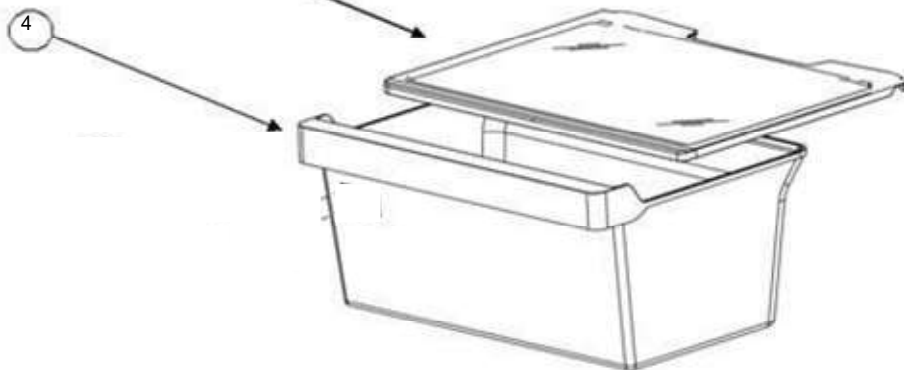

REFRIGERADOR WT4030D02

Marca	Whirlpool
Capacidad	14 pies
Color	Apollo Grey
Puertas	

Distribuidor Autorizado

SurteRápido.com

Venta de Refacciones
Electrodomesticas

REFRIGERADOR WT4030D02

Marca		Whirlpool	
Capacidad		14 pies	
Color		Apollo Grey	
Puertas			
R e f	Descripción	C a n t	Numero de Parte
1	Door, Assy (FC)	1	LW10827333
2	Door, Assy (RC)	1	LW10877633
3	Trivet, Door (FC)	3	W10364009
4	Bin, Door RC (Gallon)	1	W10364008
5	Bin, Door Shallow (RC)	1	W10364007
6	Gasket, Door (FC)	1	W10507442
7	Gasket, Door (RC)	1	W10632947
8	Nameplate	1	W10884775

REFRIGERADOR WT4030D02

Marca	Whirlpool
Capacidad	14 pies
Color	Apollo Grey
Puertas	

Distribuidor Autorizado

SurteRápido.com

Venta de Refacciones
Electrodomesticas

REFRIGERADOR WT4030D02

Marca		Whirlpool	
Capacidad		14 pies	
Color		Apollo Grey	
Puertas			
R e f	Descripción	C a n t	Numero de Parte
1	Shelf, Assy FC (Plastic)	1	W10875302
2	Shelf, Assy RC (Glass)	2	W10875298
3	Cover, Crisper Pan	1	W10875300
4	Crisper Pan	1	W10503244