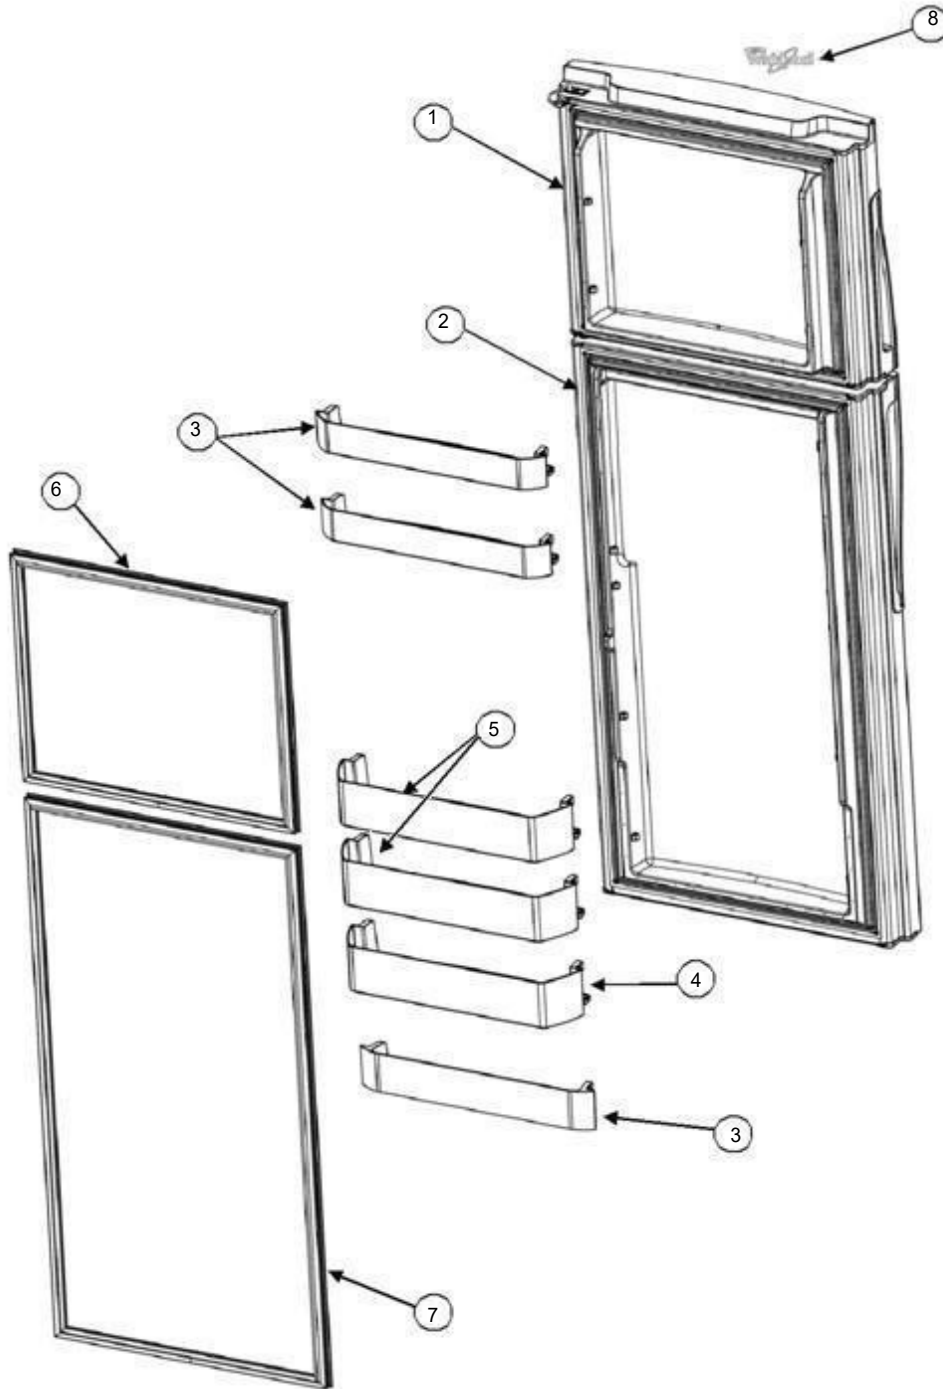

REFRIGERADOR WT4030D02

Marca	Whirlpool
Capacidad	14 pies
Color	Apollo Grey

Gabinete

REFRIGERADOR WT4030D02

Marca		Whirlpool	
Capacidad		14 pies	
Color		Apollo Grey	
Gabinete			
R e f	Descripción	C a n t	Numero de Parte
1	Cabinet Parts	*	*****
2	Screw	*	*****
3	Cover, Hinge	*	*****
4	Hinge, top	1	W10346928
5	Filler, Corner (Izquierda)	1	W10516216
	Filler, Corner (Derecha)	1	W10516210
6	Washer	1	487576
7	Hinge, Center	1	W10492014
8	Washer	1	489341
9	Hinge-Pin, Bottom	1	W10638688
10	Hinge-Butt, Bottom	1	W10621245
11	Leg Leveler	2	W10340017

REFRIGERADOR WT4030D02

Marca	Whirlpool
Capacidad	14 pies
Color	Apollo Grey

Sistema Flujo de Aire

REFRIGERADOR WT4030D02

Marca		Whirlpool	
Capacidad		14 pies	
Color		Apollo Grey	
Liner			
R e f	Descripción	C a n t	Numero de Parte
1	Shield, Plenum	1	W10345816
2	Foam Seal	*	*****
3	Evaporator, Back Cover	1	W10420509
4	Screw, Cover	1	W10487421
5	Flap	1	W10261263
6	Screw	*	*****
7	Cover Plastic, Plenum FC	1	W10514231
8	Knob, Freezer Control	1	W10465177
9	Fan Blade	1	2200509
10	Frame, Fan Motor	1	W10261254
11	Grommet	1	W10225833
12	Cushiong, Jamb-Damping	1	W10225835
13	Evaporator Fan, Motor	1	W10253821
14	Motor, Support	1	W10251274
15	Thermostat	1	W10530058
16	Defrost, Timer	1	W10844633
17	Light 25 Watts	1	W10809513
18	Lampholder	1	W10545295
19	Wire, Control Box	1	W10412780
20	Knob, Refrigerator Control	1	W10465179
21	Control Box	1	W10358069

REFRIGERADOR WT4030D02

Marca	Whirlpool
Capacidad	14 pies
Color	Apollo Grey
Puertas	

Distribuidor Autorizado

SurteRápido.com

Venta de Refacciones
Electrodomesticas

REFRIGERADOR WT4030D02

Marca		Whirlpool	
Capacidad		14 pies	
Color		Apollo Grey	
Puertas			
R e f	Descripción	C a n t	Numero de Parte
1	Door, Assy (FC)	1	LW10827333
2	Door, Assy (RC)	1	LW10877633
3	Trivet, Door (FC)	3	W10364009
4	Bin, Door RC (Gallon)	1	W10364008
5	Bin, Door Shallow (RC)	1	W10364007
6	Gasket, Door (FC)	1	W10507442
7	Gasket, Door (RC)	1	W10632947
8	Nameplate	1	W10884775