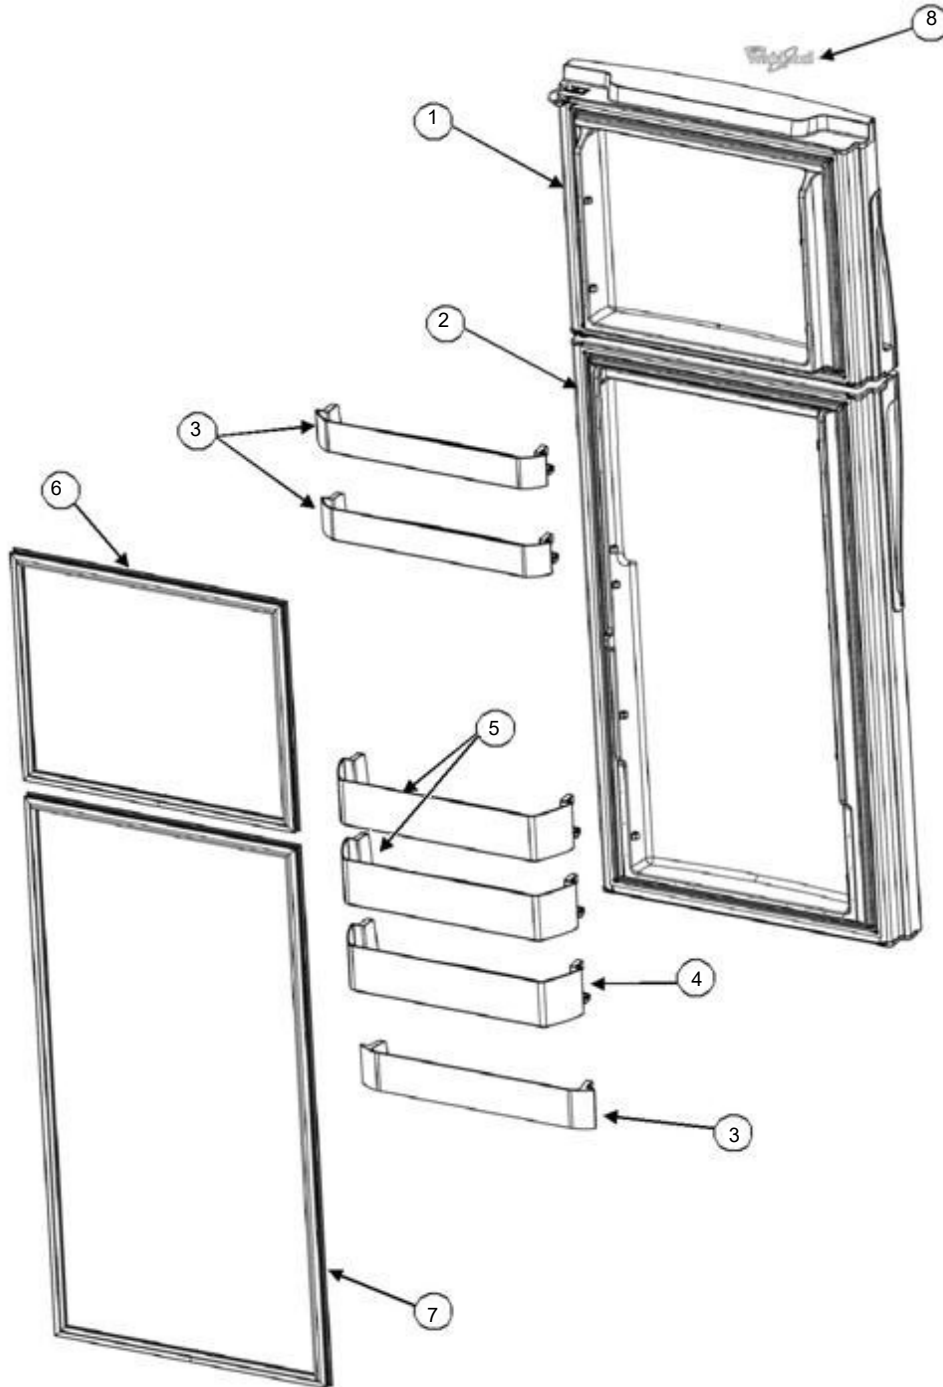

REFRIGERADOR WT4043D00

REFRIGERADOR WT4043D00

Marca		Whirlpool	
Capacidad		14 pies	
Color		Apollo Grey	
Gabinete			
R e f	Descripción	C a n t	Numero de Parte
1	Cabinet Parts	*	*****
2	Screw	*	*****
3	Cover, Hinge	*	*****
4	Hinge, top	1	W10346928
5	Filler, Corner (Izquierda)	1	W10516216
	Filler, Corner (Derecha)	1	W10516210
6	Washer	1	487576
7	Hinge, Center	1	W10492014
8	Washer	1	489341
9	Hinge-Pin, Bottom	1	2325483
10	Hinge-Butt, Bottom	1	W10621245
11	Leg Leveler	2	W10340017

REFRIGERADOR WT4043D00

Marca	Whirlpool
Capacidad	14 pies
Color	Apollo Grey

Sistema Flujo de Aire

REFRIGERADOR WT4043D00

Marca		Whirlpool	
Capacidad		14 pies	
Color		Apollo Grey	
Liner			
R e f	Descripción	C a n t	Numero de Parte
1	Shield, Plenum	1	W10345816
2	Foam Seal	*	*****
3	Evaporator, Back Cover	1	W10420509
4	Screw, Cover	1	W10487421
5	Flap	1	W10261263
6	Screw	*	*****
7	Cover Plastic, Plenum FC	1	W10625910
8	Knob, Freezer Control	1	W10465177
9	Fan Blade	1	2200509
10	Frame, Fan Motor	1	W10261254
11	Grommet	1	W10225833
12	Cushiong, Jamb-Damping	1	W10225835
13	Evaporator Fan, Motor	1	W10253821
14	Motor, Support	1	W10251274
15	Thermostat	1	W10530058
16	Defrost, Timer	1	W10740038
17	Light 25 Watts	1	W10473925
18	Lampholder	1	W10545295
19	Wire, Control Box	1	W10412780
20	Knob, Refrigerator Control	1	W10465179
21	Control Box	1	W10358069

REFRIGERADOR WT4043D00

Marca	Whirlpool
Capacidad	14 pies
Color	Apollo Grey
Puertas	

REFRIGERADOR WT4043D00

Marca		Whirlpool	
Capacidad		14 pies	
Color		Apollo Grey	
Puertas			
R e f	Descripción	C a n t	Numero de Parte
1	Door, Assy (FC)	1	LW10676665
2	Door, Assy (RC)	1	LW10676671
3	Trivet, Door (FC)	3	W10625817
4	Bin, Door RC (Gallon)	1	W10625822
5	Bin, Door Shallow (RC)	1	W10625825
6	Gasket, Door (FC)	1	W10507442
7	Gasket, Door (RC)	1	W10632947
8	Nameplate	1	W10481433