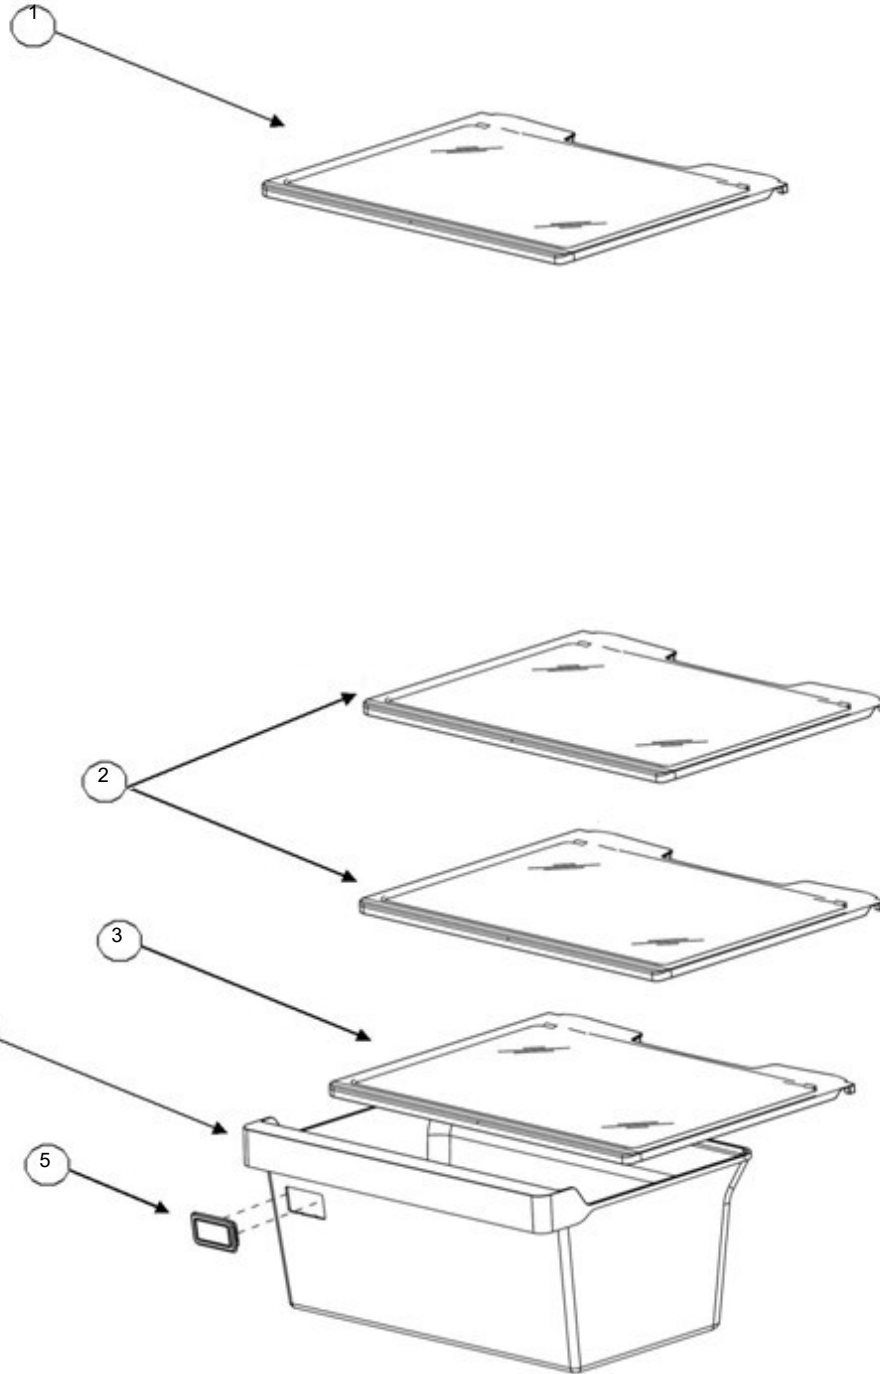

REFRIGERADOR WT4043D00

Marca	Whirlpool
Capacidad	14 pies
Color	Apollo Grey

Sistema Flujo de Aire

REFRIGERADOR WT4043D00

Marca		Whirlpool	
Capacidad		14 pies	
Color		Apollo Grey	
Liner			
R e f	Descripción	C a n t	Numero de Parte
1	Shield, Plenum	1	W10345816
2	Foam Seal	*	*****
3	Evaporator, Back Cover	1	W10420509
4	Screw, Cover	1	W10487421
5	Flap	1	W10261263
6	Screw	*	*****
7	Cover Plastic, Plenum FC	1	W10625910
8	Knob, Freezer Control	1	W10465177
9	Fan Blade	1	2200509
10	Frame, Fan Motor	1	W10261254
11	Grommet	1	W10225833
12	Cushiong, Jamb-Damping	1	W10225835
13	Evaporator Fan, Motor	1	W10253821
14	Motor, Support	1	W10251274
15	Thermostat	1	W10530058
16	Defrost, Timer	1	W10740038
17	Light 25 Watts	1	W10473925
18	Lampholder	1	W10545295
19	Wire, Control Box	1	W10412780
20	Knob, Refrigerator Control	1	W10465179
21	Control Box	1	W10358069

REFRIGERADOR WT4043D00

Marca	Whirlpool
Capacidad	14 pies
Color	Apollo Grey
Puertas	

REFRIGERADOR WT4043D00

Marca		Whirlpool	
Capacidad		14 pies	
Color		Apollo Grey	
Puertas			
R e f	Descripción	C a n t	Numero de Parte
1	Door, Assy (FC)	1	LW10676665
2	Door, Assy (RC)	1	LW10676671
3	Trivet, Door (FC)	3	W10625817
4	Bin, Door RC (Gallon)	1	W10625822
5	Bin, Door Shallow (RC)	1	W10625825
6	Gasket, Door (FC)	1	W10507442
7	Gasket, Door (RC)	1	W10632947
8	Nameplate	1	W10481433

REFRIGERADOR WT4043D00

Marca	Whirlpool
Capacidad	14 pies
Color	Apollo Grey
Puertas	

Distribuidor Autorizado

SurteRápido.com

Venta de Refacciones
Electrodomesticas

REFRIGERADOR WT4043D00

Marca		Whirlpool	
Capacidad		14 pies	
Color		Apollo Grey	
Puertas			
R e f	Descripción	C a n t	Numero de Parte
1	Shelf, Assy FC (Plastic)	1	W10693233
2	Shelf, Assy RC (Glass)	2	W10693231
3	Cover, Crisper Pan	1	W10693232
4	Crisper Pan	1	W10503244
5	Control, Humidity	*	*****