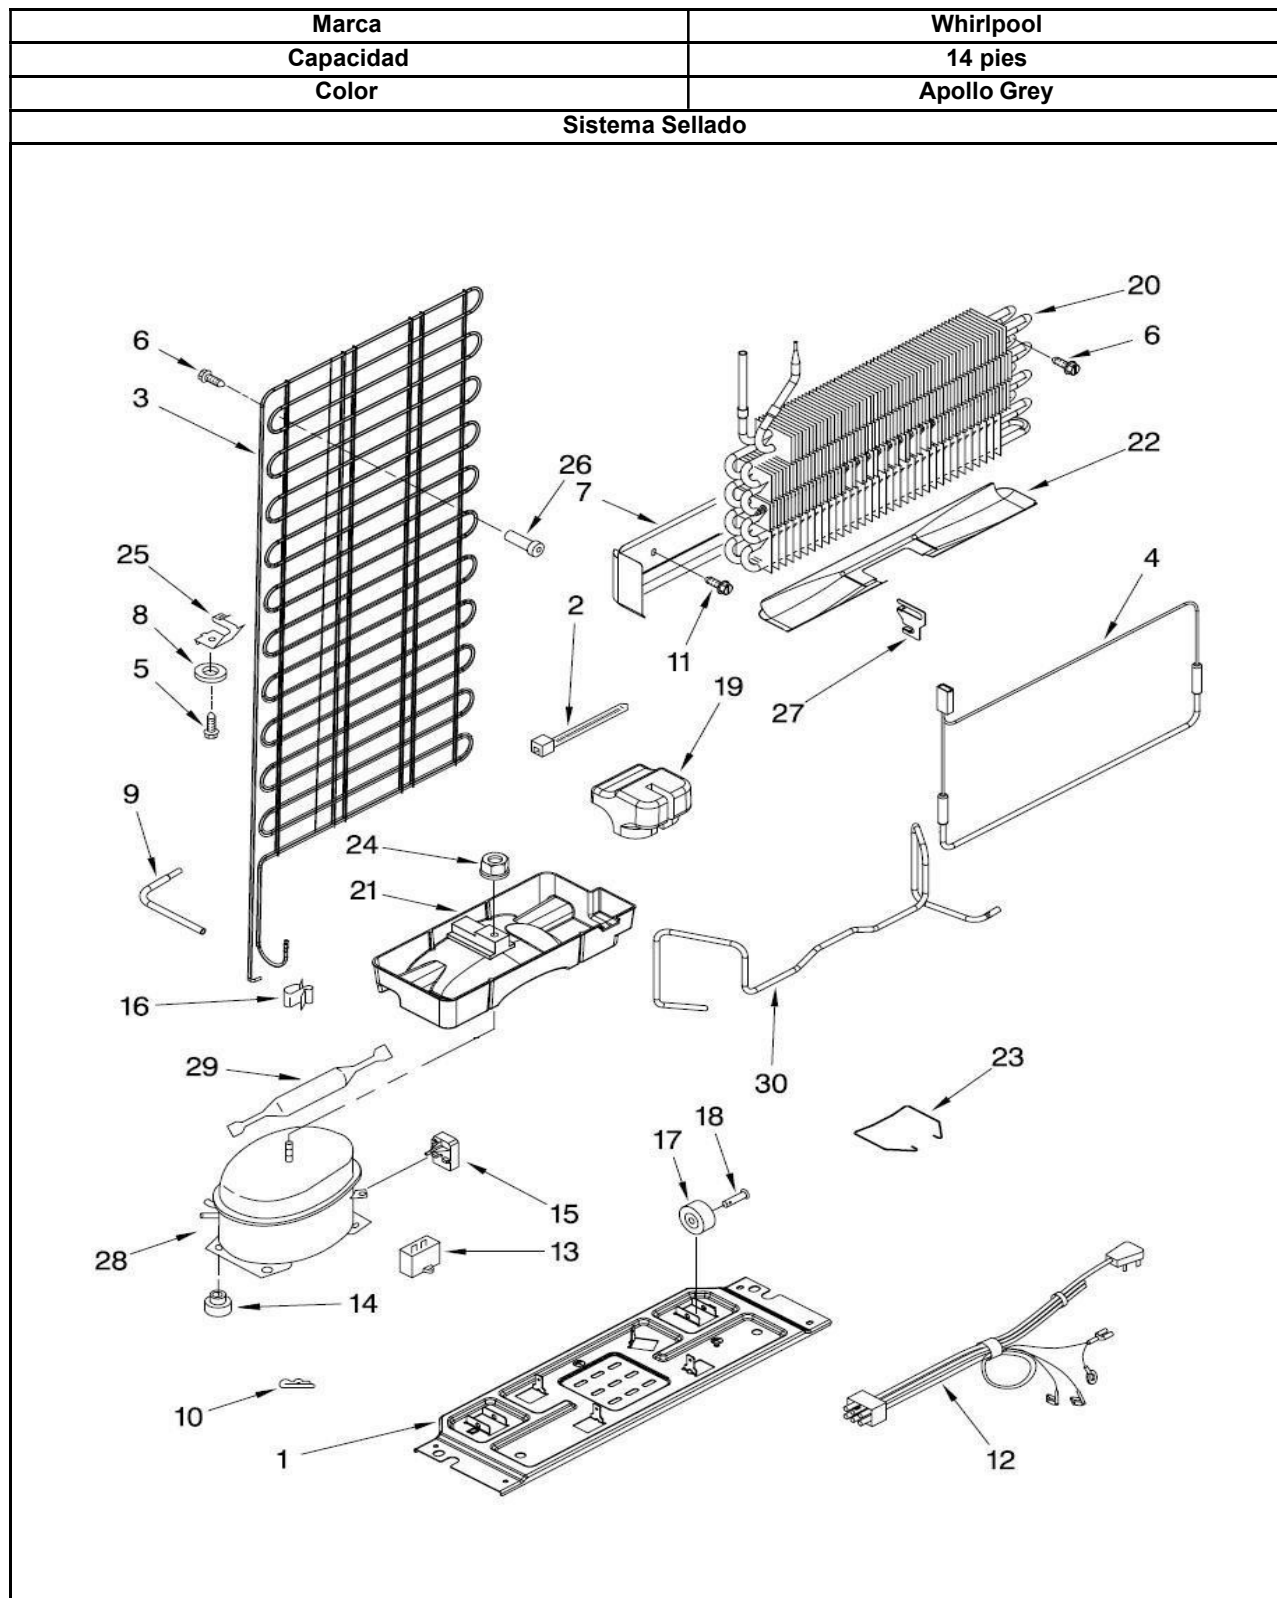

REFRIGERADOR WT4043D00

REFRIGERADOR WT4043D00

Marca		Whirlpool	
Capacidad		14 pies	
Color		Apollo Grey	
Sistema Sellado			
R e f	Descripción	C a n t	Numero de Parte
1	Support Plate, Compressor	1	W10378704
2	Strap	1	2263990
3	Condenser	1	W10439364
4	Heater, Defrost	1	W10331598
5	Screw	*	*****
6	Screw	*	*****
7	Heat Shield	1	W10345815
8	Washer	*	*****
9	Tube, Process	*	*****
10	Clip Compressor	*	*****
11	Screw	*	*****
12	Power, Cord	1	W10718208
13	Capacitor	*	*****
14	Grommet	4	2264447
15	Combo, Device	1	W10330832
16	Clip, Wire	*	*****
17	Roller	2	W10475495
18	Axle, Rivet	2	2179826
19	Wedge, Evaporator	2	W10261299
20	Evaporator Assy	1	W10502224
21	Evaporator Tray	1	W10767486
22	Drain Pan	*	*****
23	Bale Strap	1	W10174383
23a	Cap, Combo	1	W10642075
24	Hex Nut	*	*****
25	Clip, Condenser Mounting	*	*****
26	Support, Condenser	4	326020544
27	Bracket	*	*****
28	Compressor	1	W10517273
29	Drier	1	W10669573
30	Tube Discharge	*	*****