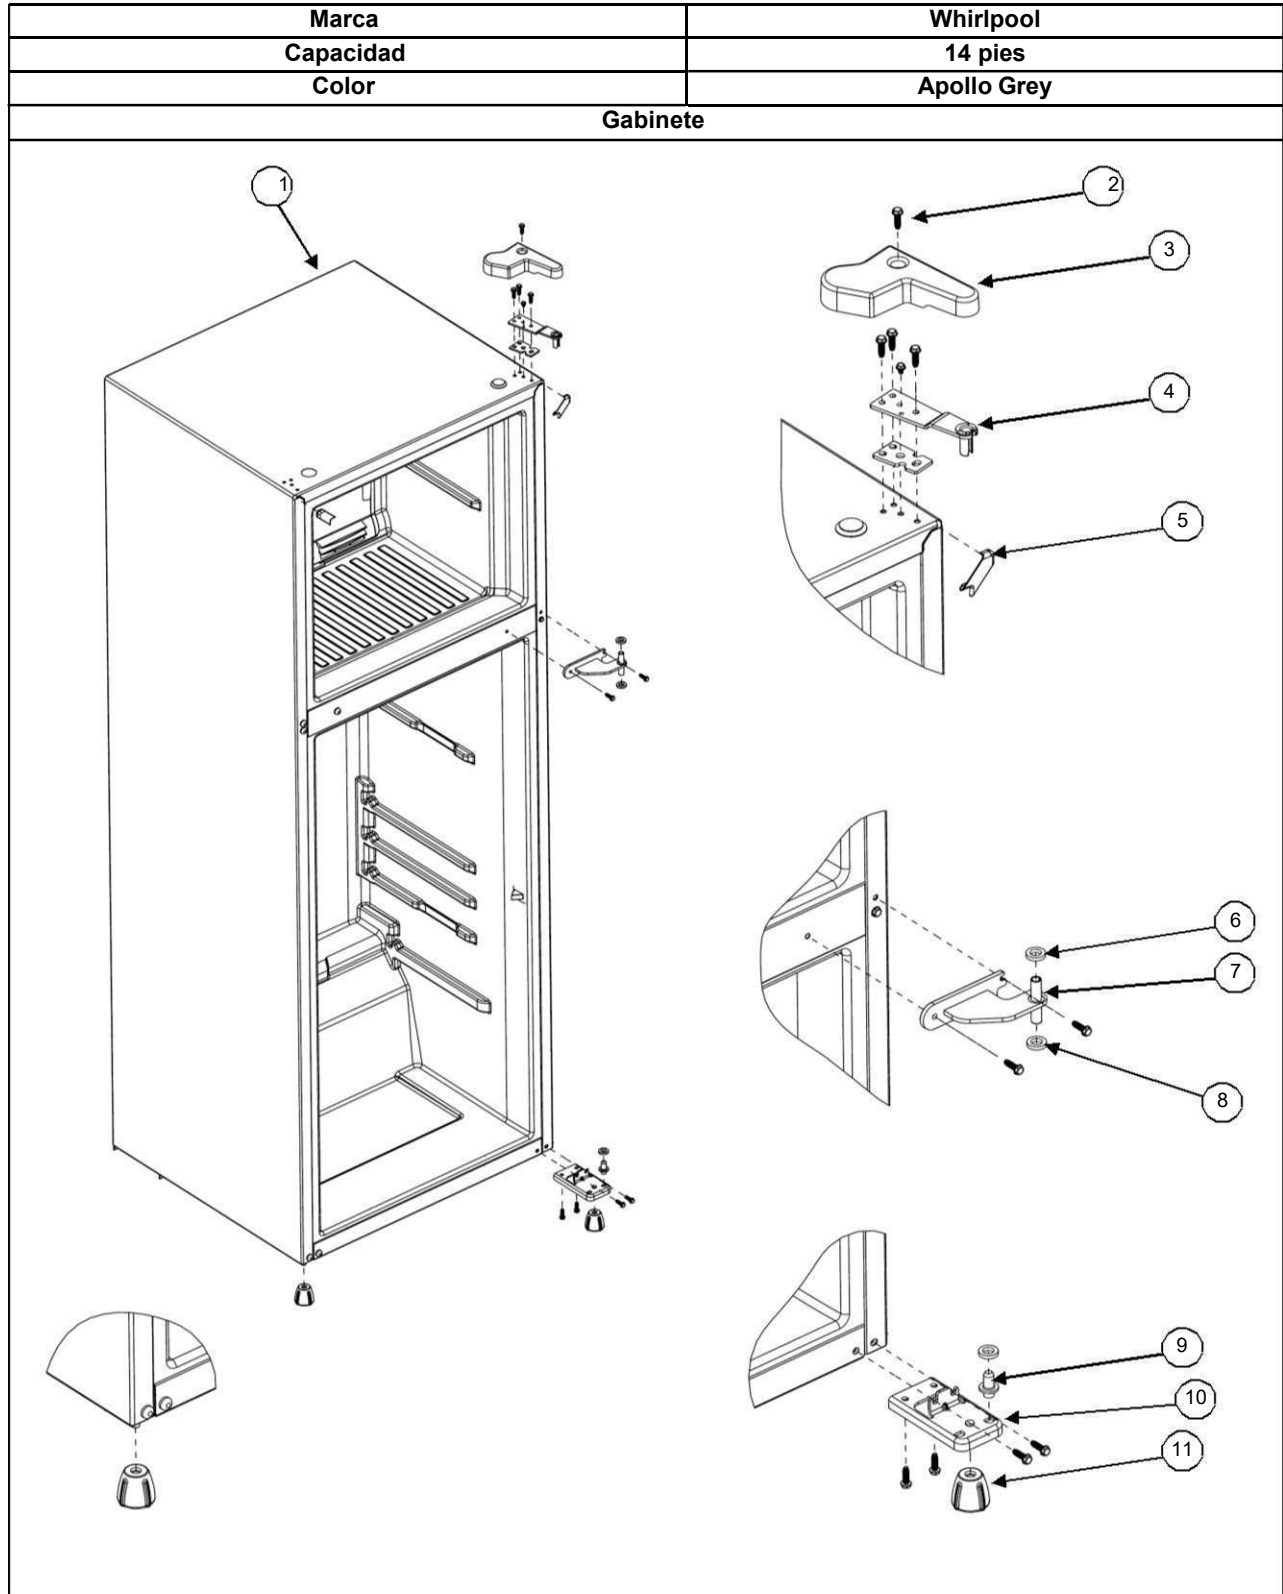

REFRIGERADOR WT4043D00

REFRIGERADOR WT4043D00

Marca		Whirlpool	
Capacidad		14 pies	
Color		Apollo Grey	
Gabinete			
R e f	Descripción	C a n t	Numero de Parte
1	Cabinet Parts	*	*****
2	Screw	*	*****
3	Cover, Hinge	*	*****
4	Hinge, top	1	W10346928
5	Filler, Corner (Izquierda)	1	W10516216
	Filler, Corner (Derecha)	1	W10516210
6	Washer	1	487576
7	Hinge, Center	1	W10492014
8	Washer	1	489341
9	Hinge-Pin, Bottom	1	2325483
10	Hinge-Butt, Bottom	1	W10621245
11	Leg Leveler	2	W10340017

REFRIGERADOR WT4043D00

Marca	Whirlpool
Capacidad	14 pies
Color	Apollo Grey

Sistema Flujo de Aire

REFRIGERADOR WT4043D00

Marca		Whirlpool	
Capacidad		14 pies	
Color		Apollo Grey	
Liner			
R e f	Descripción	C a n t	Numero de Parte
1	Shield, Plenum	1	W10345816
2	Foam Seal	*	*****
3	Evaporator, Back Cover	1	W10420509
4	Screw, Cover	1	W10487421
5	Flap	1	W10261263
6	Screw	*	*****
7	Cover Plastic, Plenum FC	1	W10625910
8	Knob, Freezer Control	1	W10465177
9	Fan Blade	1	2200509
10	Frame, Fan Motor	1	W10261254
11	Grommet	1	W10225833
12	Cushiong, Jamb-Damping	1	W10225835
13	Evaporator Fan, Motor	1	W10253821
14	Motor, Support	1	W10251274
15	Thermostat	1	W10530058
16	Defrost, Timer	1	W10740038
17	Light 25 Watts	1	W10473925
18	Lampholder	1	W10545295
19	Wire, Control Box	1	W10412780
20	Knob, Refrigerator Control	1	W10465179
21	Control Box	1	W10358069

REFRIGERADOR WT4043D00

Marca	Whirlpool
Capacidad	14 pies
Color	Apollo Grey
Puertas	

REFRIGERADOR WT4043D00

Marca		Whirlpool	
Capacidad		14 pies	
Color		Apollo Grey	
Puertas			
R e f	Descripción	C a n t	Numero de Parte
1	Door, Assy (FC)	1	LW10676665
2	Door, Assy (RC)	1	LW10676671
3	Trivet, Door (FC)	3	W10625817
4	Bin, Door RC (Gallon)	1	W10625822
5	Bin, Door Shallow (RC)	1	W10625825
6	Gasket, Door (FC)	1	W10507442
7	Gasket, Door (RC)	1	W10632947
8	Nameplate	1	W10481433