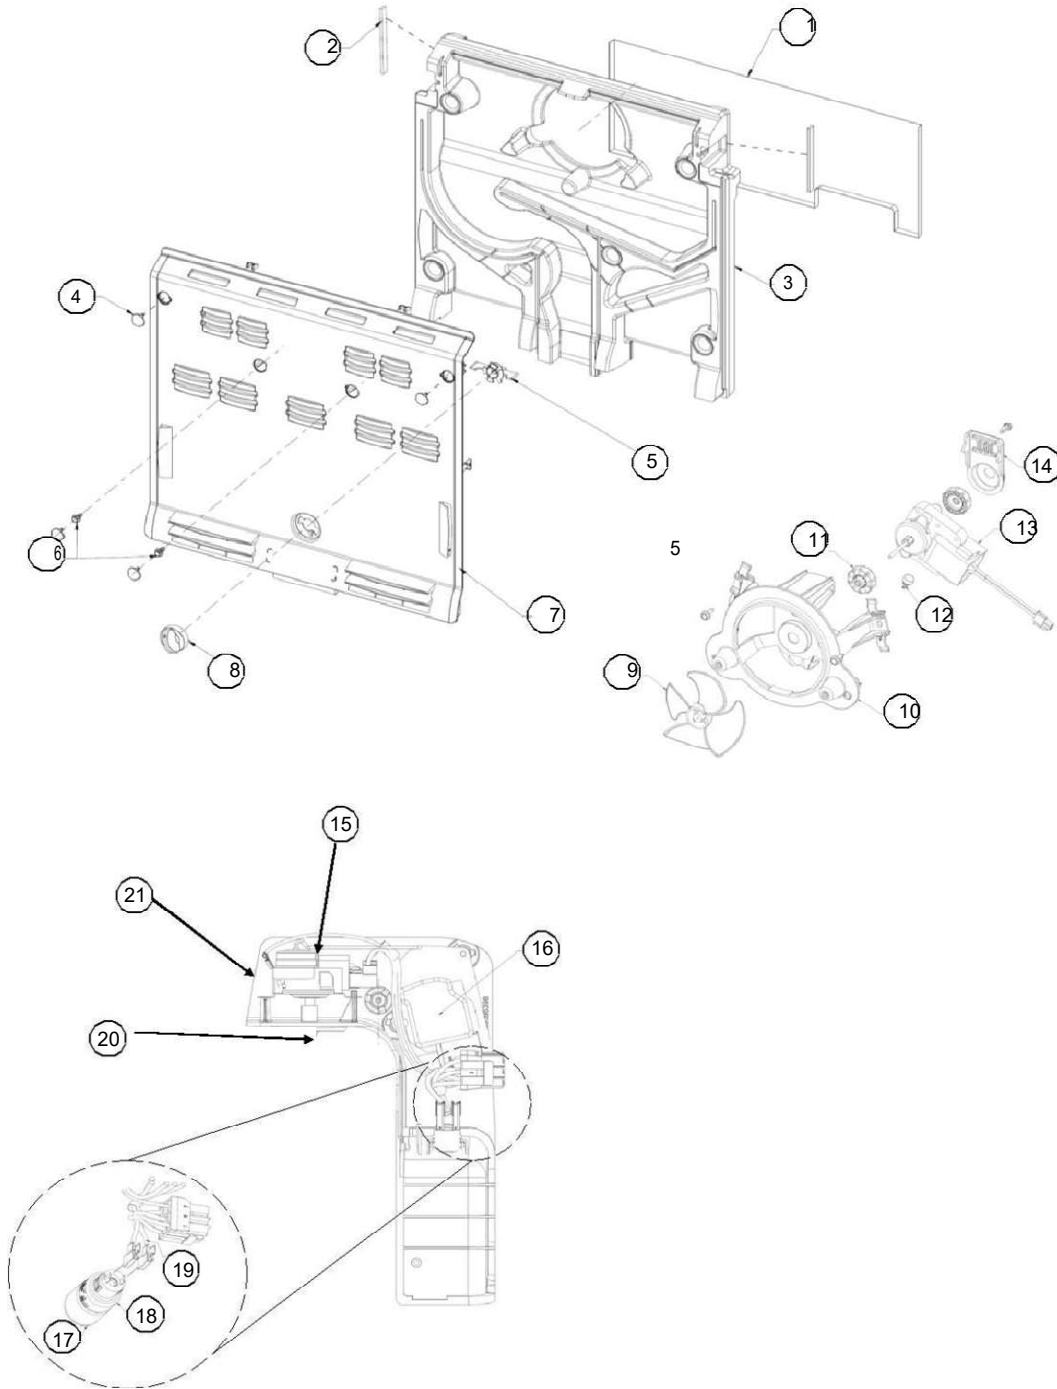

REFRIGERADOR WT4043D00

REFRIGERADOR WT4043D00

Marca		Whirlpool	
Capacidad		14 pies	
Color		Apollo Grey	
Gabinete			
R e f	Descripción	C a n t	Numero de Parte
1	Cabinet Parts	*	*****
2	Screw	*	*****
3	Cover, Hinge	*	*****
4	Hinge, top	1	W10346928
5	Filler, Corner (Izquierda)	1	W10516216
	Filler, Corner (Derecha)	1	W10516210
6	Washer	1	487576
7	Hinge, Center	1	W10492014
8	Washer	1	489341
9	Hinge-Pin, Bottom	1	2325483
10	Hinge-Butt, Bottom	1	W10621245
11	Leg Leveler	2	W10340017

REFRIGERADOR WT4043D00

Marca	Whirlpool
Capacidad	14 pies
Color	Apollo Grey

Sistema Flujo de Aire

REFRIGERADOR WT4043D00

Marca		Whirlpool	
Capacidad		14 pies	
Color		Apollo Grey	
Liner			
R e f	Descripción	C a n t	Numero de Parte
1	Shield, Plenum	1	W10345816
2	Foam Seal	*	*****
3	Evaporator, Back Cover	1	W10420509
4	Screw, Cover	1	W10487421
5	Flap	1	W10261263
6	Screw	*	*****
7	Cover Plastic, Plenum FC	1	W10625910
8	Knob, Freezer Control	1	W10465177
9	Fan Blade	1	2200509
10	Frame, Fan Motor	1	W10261254
11	Grommet	1	W10225833
12	Cushiong, Jamb-Damping	1	W10225835
13	Evaporator Fan, Motor	1	W10253821
14	Motor, Support	1	W10251274
15	Thermostat	1	W10530058
16	Defrost, Timer	1	W10740038
17	Light 25 Watts	1	W10473925
18	Lampholder	1	W10545295
19	Wire, Control Box	1	W10412780
20	Knob, Refrigerator Control	1	W10465179
21	Control Box	1	W10358069