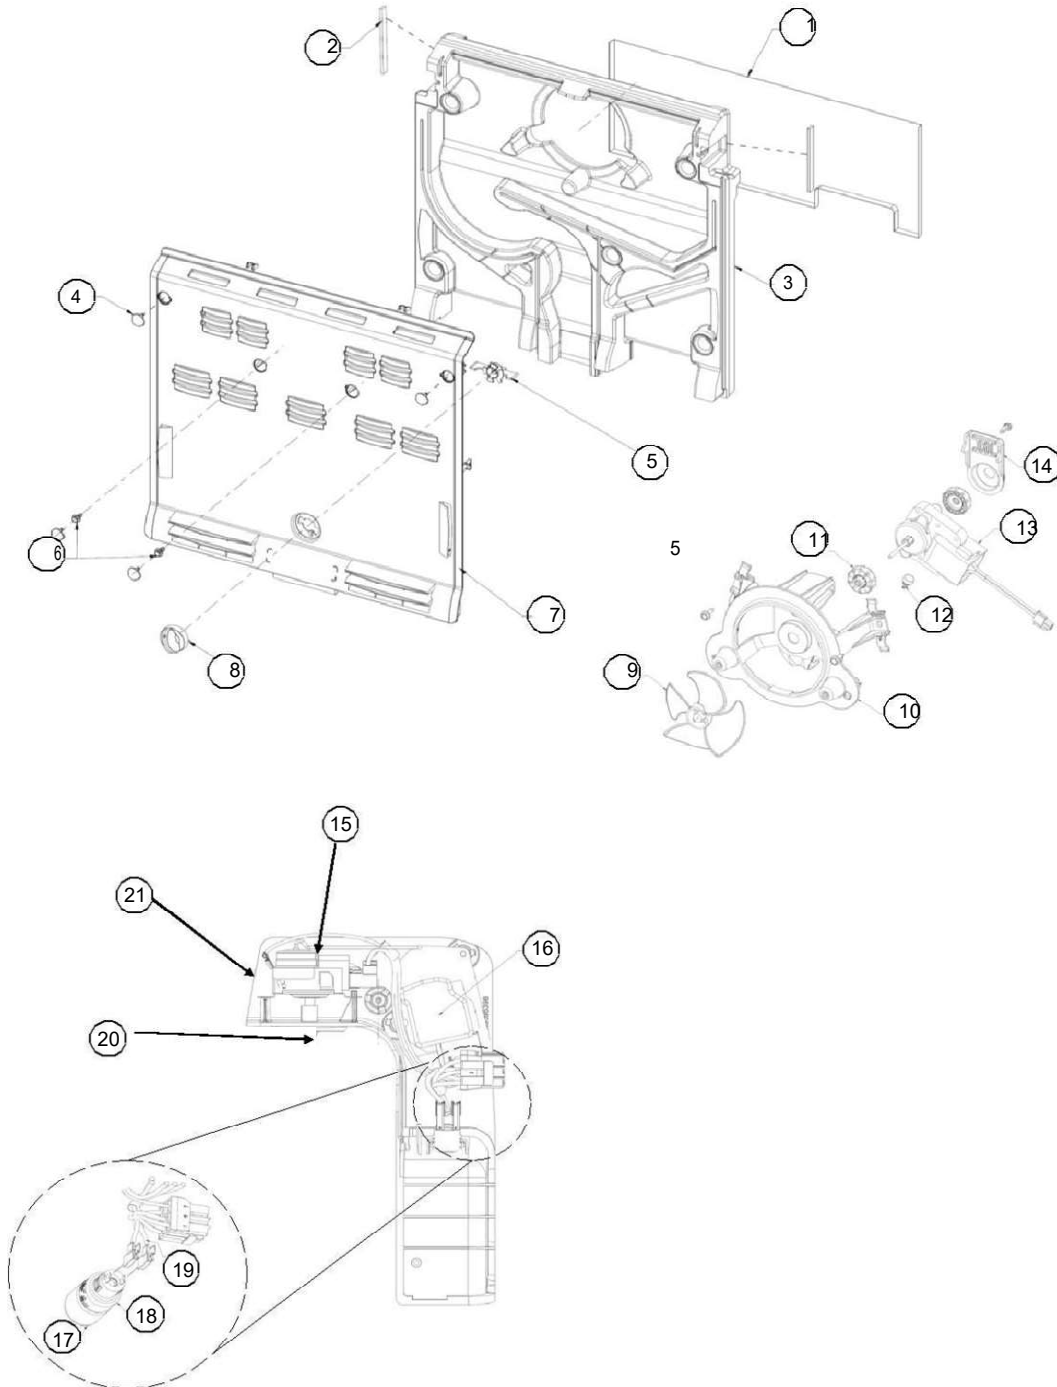

REFRIGERADOR WT4043D01

REFRIGERADOR WT4043D01

Marca		Whirlpool	
Capacidad		14 pies	
Color		Apollo Grey	
Gabinete			
R e f	Descripción	C a n t	Numero de Parte
1	Cabinet Parts	*	*****
2	Screw	*	*****
3	Cover, Hinge	*	*****
4	Hinge, top	1	W10346928
5	Filler, Corner (Izquierda)	1	W10516216
	Filler, Corner (Derecha)	1	W10516210
6	Washer	1	487576
7	Hinge, Center	1	W10492014
8	Washer	1	489341
9	Hinge-Pin, Bottom	1	2325483
10	Hinge-Butt, Bottom	1	W10621245
11	Leg Leveler	2	W10340017

REFRIGERADOR WT4043D01

Marca	Whirlpool
Capacidad	14 pies
Color	Apollo Grey

Sistema Flujo de Aire

REFRIGERADOR WT4043D01

Marca		Whirlpool	
Capacidad		14 pies	
Color		Apollo Grey	
Liner			
R e f	Descripción	C a n t	Numero de Parte
1	Shield, Plenum	1	W10345816
2	Foam Seal	*	*****
3	Evaporator, Back Cover	1	W10420509
4	Screw, Cover	1	W10487421
5	Flap	1	W10261263
6	Screw	*	*****
7	Cover Plastic, Plenum FC	1	W10625910
8	Knob, Freezer Control	1	W10465177
9	Fan Blade	1	2200509
10	Frame, Fan Motor	1	W10261254
11	Grommet	1	W10225833
12	Cushiong, Jamb-Damping	1	W10225835
13	Evaporator Fan, Motor	1	W10253821
14	Motor, Support	1	W10251274
15	Thermostat	1	W10530058
16	Defrost, Timer	1	W10740038
17	Light 25 Watts	1	W10473925
18	Lampholder	1	W10545295
19	Wire, Control Box	1	W10412780
20	Knob, Refrigerator Control	1	W10465179
21	Control Box	1	W10358069