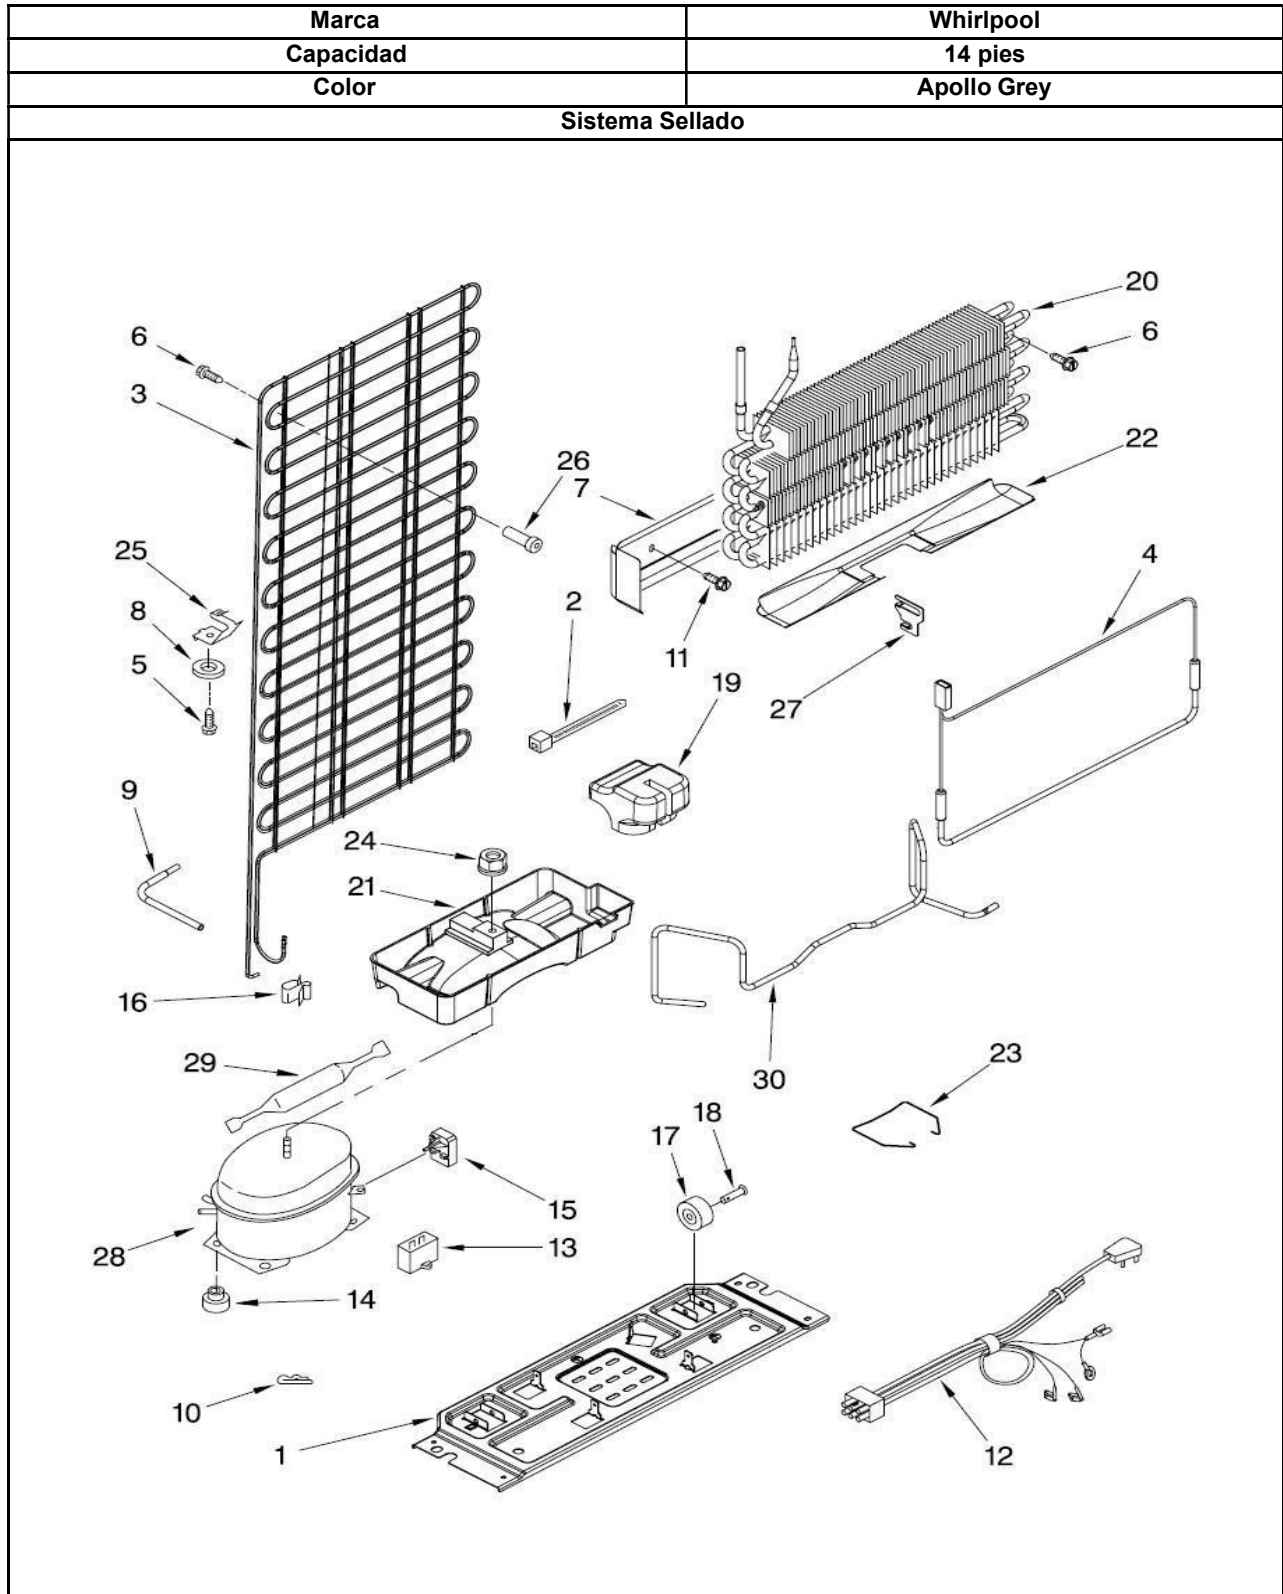

REFRIGERADOR WT4043D01

REFRIGERADOR WT4043D01

Marca		Whirlpool	
Capacidad		14 pies	
Color		Apollo Grey	
Sistema Sellado			
R e f	Descripción	C a n t	Numero de Parte
1	Support Plate, Compressor	1	W10378704
2	Strap	1	2263990
3	Condenser	1	W10439364
4	Heater, Defrost	1	W10331598
5	Screw	*	*****
6	Screw	*	*****
7	Heat Shield	1	W10345815
8	Washer	*	*****
9	Tube, Process	*	*****
10	Clip Compressor	*	*****
11	Screw	*	*****
12	Power, Cord	1	W10718208
13	Capacitor	*	*****
14	Grommet	4	2264447
15	Combo, Device	1	W10330834
16	Clip, Wire	*	*****
17	Roller	2	W10475495
18	Axle, Rivet	2	2179826
19	Wedge, Evaporator	2	W10261299
20	Evaporator Assy	1	W10502224
21	Evaporator Tray	1	W10767486
22	Drain Pan	*	*****
23	Bale Strap	1	W10174383
23a	Cap, Combo	1	W10642075
24	Hex Nut	*	*****
25	Clip, Condenser Mounting	*	*****
26	Support, Condenser	4	326020544
27	Bracket	*	*****
28	Compressor	1	W10743447
29	Drier	1	W10669573
30	Tube Discharge	*	*****