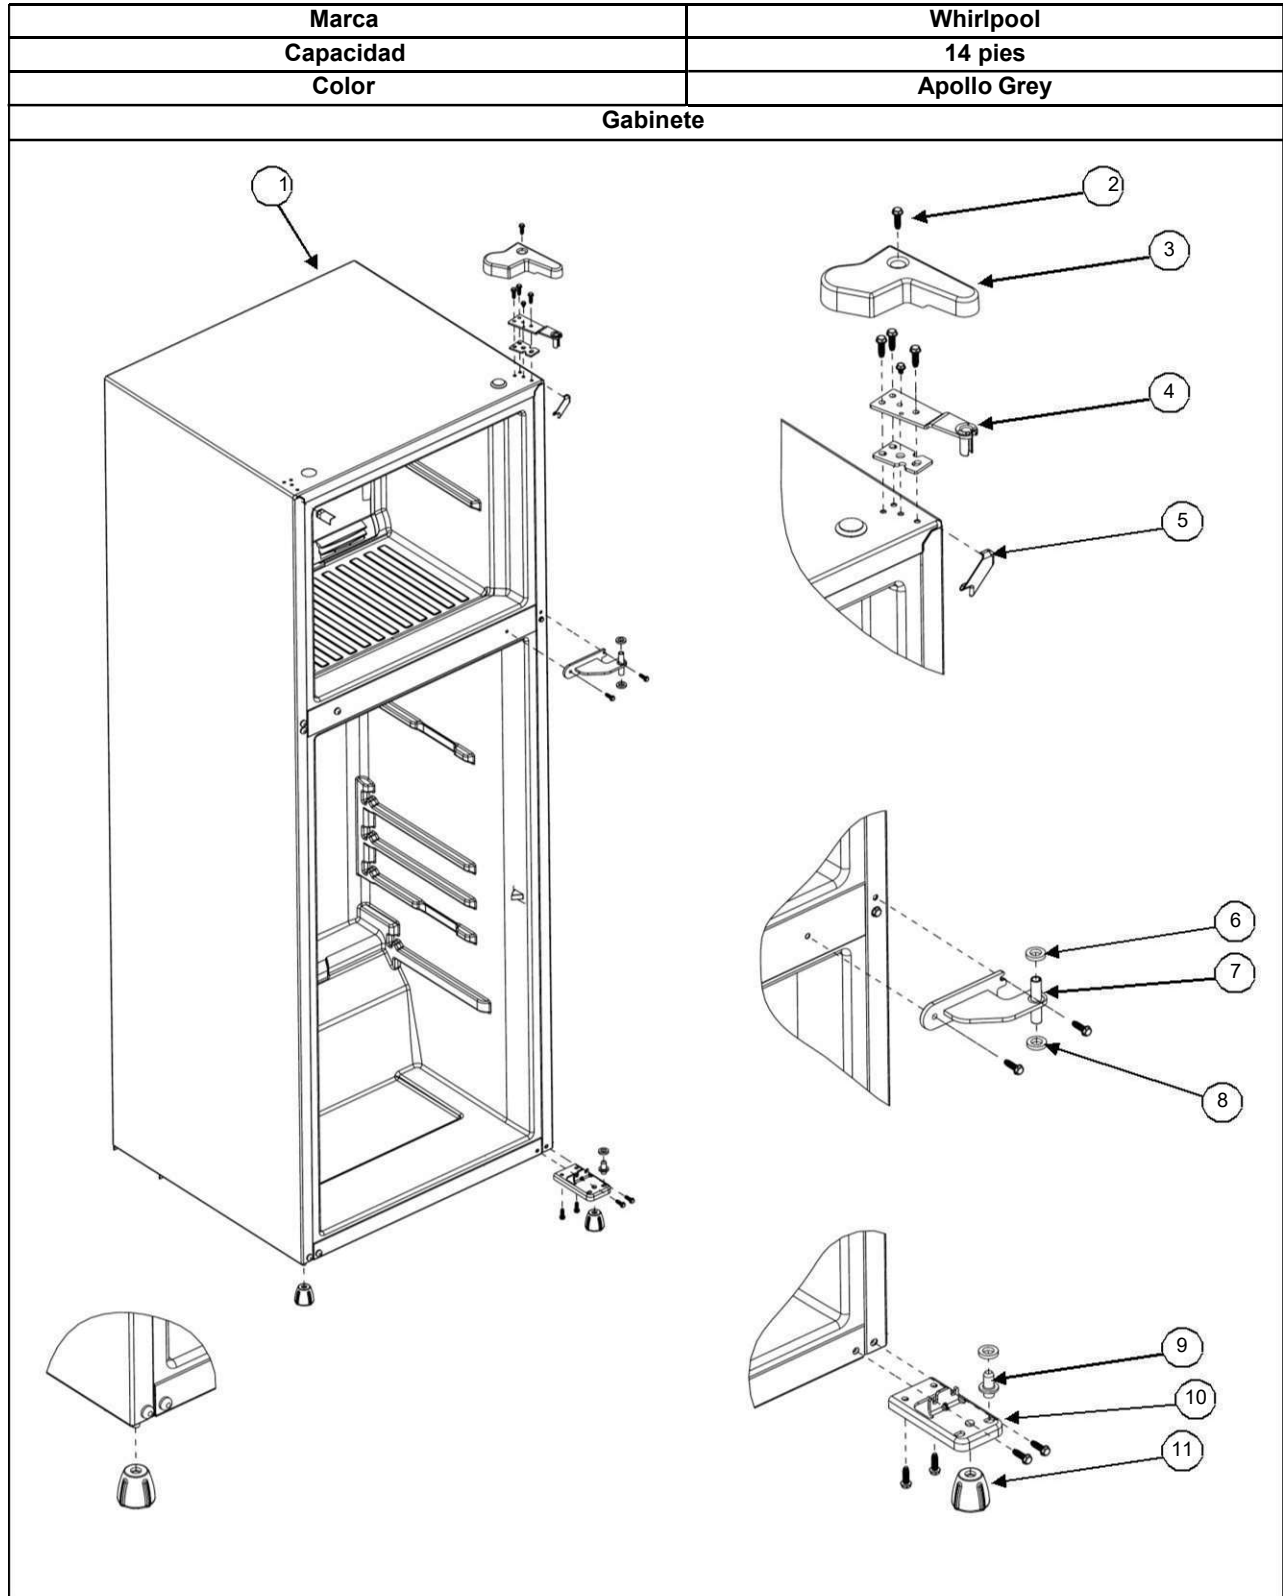

REFRIGERADOR WT4043D01

REFRIGERADOR WT4043D01

Marca		Whirlpool	
Capacidad		14 pies	
Color		Apollo Grey	
Gabinete			
R e f	Descripción	C a n t	Numero de Parte
1	Cabinet Parts	*	*****
2	Screw	*	*****
3	Cover, Hinge	*	*****
4	Hinge, top	1	W10346928
5	Filler, Corner (Izquierda)	1	W10516216
	Filler, Corner (Derecha)	1	W10516210
6	Washer	1	487576
7	Hinge, Center	1	W10492014
8	Washer	1	489341
9	Hinge-Pin, Bottom	1	2325483
10	Hinge-Butt, Bottom	1	W10621245
11	Leg Leveler	2	W10340017

REFRIGERADOR WT4043D01

Marca	Whirlpool
Capacidad	14 pies
Color	Apollo Grey

Sistema Flujo de Aire

REFRIGERADOR WT4043D01

Marca		Whirlpool	
Capacidad		14 pies	
Color		Apollo Grey	
Liner			
R e f	Descripción	C a n t	Numero de Parte
1	Shield, Plenum	1	W10345816
2	Foam Seal	*	*****
3	Evaporator, Back Cover	1	W10420509
4	Screw, Cover	1	W10487421
5	Flap	1	W10261263
6	Screw	*	*****
7	Cover Plastic, Plenum FC	1	W10625910
8	Knob, Freezer Control	1	W10465177
9	Fan Blade	1	2200509
10	Frame, Fan Motor	1	W10261254
11	Grommet	1	W10225833
12	Cushiong, Jamb-Damping	1	W10225835
13	Evaporator Fan, Motor	1	W10253821
14	Motor, Support	1	W10251274
15	Thermostat	1	W10530058
16	Defrost, Timer	1	W10740038
17	Light 25 Watts	1	W10473925
18	Lampholder	1	W10545295
19	Wire, Control Box	1	W10412780
20	Knob, Refrigerator Control	1	W10465179
21	Control Box	1	W10358069

REFRIGERADOR WT4043D01

Marca	Whirlpool
Capacidad	14 pies
Color	Apollo Grey
Puertas	

REFRIGERADOR WT4043D01

Marca		Whirlpool	
Capacidad		14 pies	
Color		Apollo Grey	
Puertas			
R e f	Descripción	C a n t	Numero de Parte
1	Door, Assy (FC)	1	LW10676665
2	Door, Assy (RC)	1	LW10676671
3	Trivet, Door (FC)	3	W10625817
4	Bin, Door RC (Gallon)	1	W10625822
5	Bin, Door Shallow (RC)	1	W10625825
6	Gasket, Door (FC)	1	W10507442
7	Gasket, Door (RC)	1	W10632947
8	Nameplate	1	W10481433