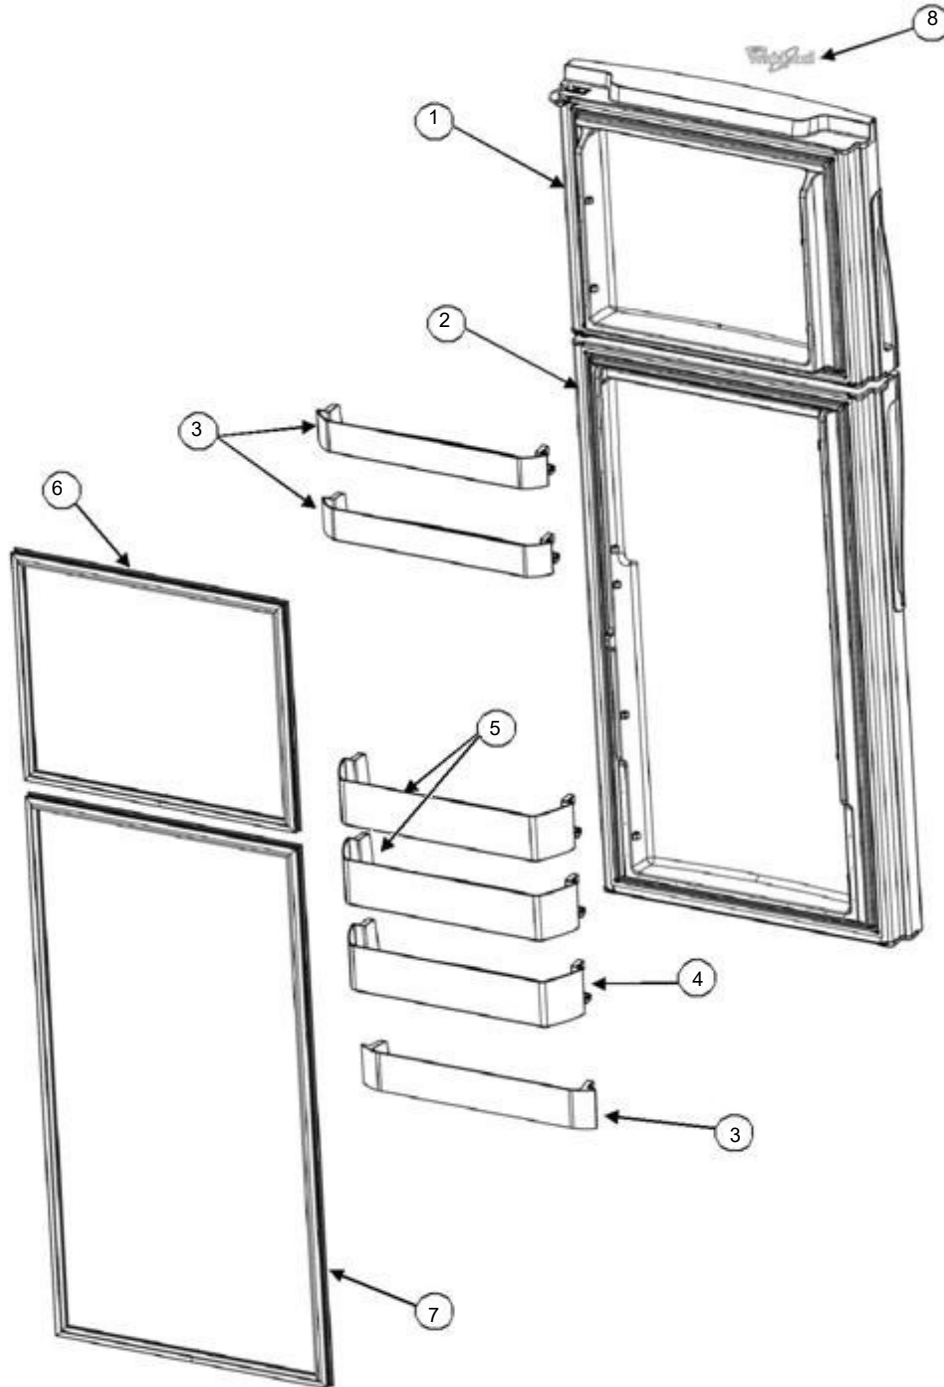

REFRIGERADOR WT4043D01

REFRIGERADOR WT4043D01

Marca		Whirlpool	
Capacidad		14 pies	
Color		Apollo Grey	
Gabinete			
R e f	Descripción	C a n t	Numero de Parte
1	Cabinet Parts	*	*****
2	Screw	*	*****
3	Cover, Hinge	*	*****
4	Hinge, top	1	W10346928
5	Filler, Corner (Izquierda)	1	W10516216
	Filler, Corner (Derecha)	1	W10516210
6	Washer	1	487576
7	Hinge, Center	1	W10492014
8	Washer	1	489341
9	Hinge-Pin, Bottom	1	2325483
10	Hinge-Butt, Bottom	1	W10621245
11	Leg Leveler	2	W10340017

REFRIGERADOR WT4043D01

Marca	Whirlpool
Capacidad	14 pies
Color	Apollo Grey

Sistema Flujo de Aire

REFRIGERADOR WT4043D01

Marca		Whirlpool	
Capacidad		14 pies	
Color		Apollo Grey	
Liner			
R e f	Descripción	C a n t	Numero de Parte
1	Shield, Plenum	1	W10345816
2	Foam Seal	*	*****
3	Evaporator, Back Cover	1	W10420509
4	Screw, Cover	1	W10487421
5	Flap	1	W10261263
6	Screw	*	*****
7	Cover Plastic, Plenum FC	1	W10625910
8	Knob, Freezer Control	1	W10465177
9	Fan Blade	1	2200509
10	Frame, Fan Motor	1	W10261254
11	Grommet	1	W10225833
12	Cushiong, Jamb-Damping	1	W10225835
13	Evaporator Fan, Motor	1	W10253821
14	Motor, Support	1	W10251274
15	Thermostat	1	W10530058
16	Defrost, Timer	1	W10740038
17	Light 25 Watts	1	W10473925
18	Lampholder	1	W10545295
19	Wire, Control Box	1	W10412780
20	Knob, Refrigerator Control	1	W10465179
21	Control Box	1	W10358069

REFRIGERADOR WT4043D01

Marca	Whirlpool
Capacidad	14 pies
Color	Apollo Grey
Puertas	

REFRIGERADOR WT4043D01

Marca		Whirlpool	
Capacidad		14 pies	
Color		Apollo Grey	
Puertas			
R e f	Descripción	C a n t	Numero de Parte
1	Door, Assy (FC)	1	LW10676665
2	Door, Assy (RC)	1	LW10676671
3	Trivet, Door (FC)	3	W10625817
4	Bin, Door RC (Gallon)	1	W10625822
5	Bin, Door Shallow (RC)	1	W10625825
6	Gasket, Door (FC)	1	W10507442
7	Gasket, Door (RC)	1	W10632947
8	Nameplate	1	W10481433