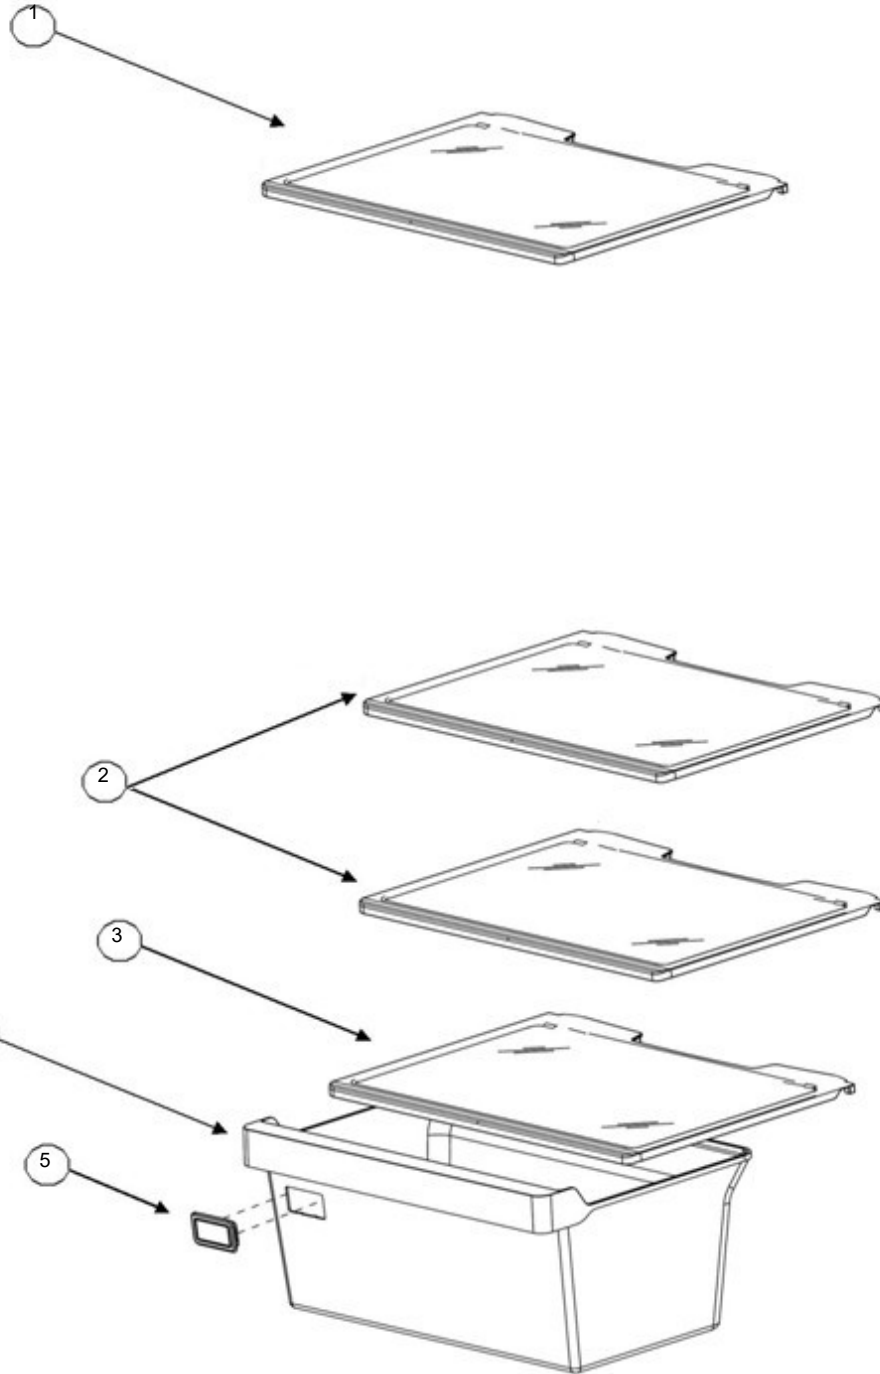

REFRIGERADOR WT4043D01

Marca	Whirlpool
Capacidad	14 pies
Color	Apollo Grey

Sistema Flujo de Aire

REFRIGERADOR WT4043D01

Marca		Whirlpool	
Capacidad		14 pies	
Color		Apollo Grey	
Liner			
R e f	Descripción	C a n t	Numero de Parte
1	Shield, Plenum	1	W10345816
2	Foam Seal	*	*****
3	Evaporator, Back Cover	1	W10420509
4	Screw, Cover	1	W10487421
5	Flap	1	W10261263
6	Screw	*	*****
7	Cover Plastic, Plenum FC	1	W10625910
8	Knob, Freezer Control	1	W10465177
9	Fan Blade	1	2200509
10	Frame, Fan Motor	1	W10261254
11	Grommet	1	W10225833
12	Cushiong, Jamb-Damping	1	W10225835
13	Evaporator Fan, Motor	1	W10253821
14	Motor, Support	1	W10251274
15	Thermostat	1	W10530058
16	Defrost, Timer	1	W10740038
17	Light 25 Watts	1	W10473925
18	Lampholder	1	W10545295
19	Wire, Control Box	1	W10412780
20	Knob, Refrigerator Control	1	W10465179
21	Control Box	1	W10358069

REFRIGERADOR WT4043D01

Marca	Whirlpool
Capacidad	14 pies
Color	Apollo Grey
Puertas	

REFRIGERADOR WT4043D01

Marca		Whirlpool	
Capacidad		14 pies	
Color		Apollo Grey	
Puertas			
R e f	Descripción	C a n t	Numero de Parte
1	Door, Assy (FC)	1	LW10676665
2	Door, Assy (RC)	1	LW10676671
3	Trivet, Door (FC)	3	W10625817
4	Bin, Door RC (Gallon)	1	W10625822
5	Bin, Door Shallow (RC)	1	W10625825
6	Gasket, Door (FC)	1	W10507442
7	Gasket, Door (RC)	1	W10632947
8	Nameplate	1	W10481433

REFRIGERADOR WT4043D01

Marca	Whirlpool
Capacidad	14 pies
Color	Apollo Grey
Puertas	

Distribuidor Autorizado

SurteRápido.com

Venta de Refacciones
Electrodomesticas

REFRIGERADOR WT4043D01

Marca		Whirlpool	
Capacidad		14 pies	
Color		Apollo Grey	
Puertas			
R e f	Descripción	C a n t	Numero de Parte
1	Shelf, Assy FC (Plastic)	1	W10693233
2	Shelf, Assy RC (Glass)	2	W10693231
3	Cover, Crisper Pan	1	W10693232
4	Crisper Pan	1	W10503244
5	Control, Humidity	*	*****