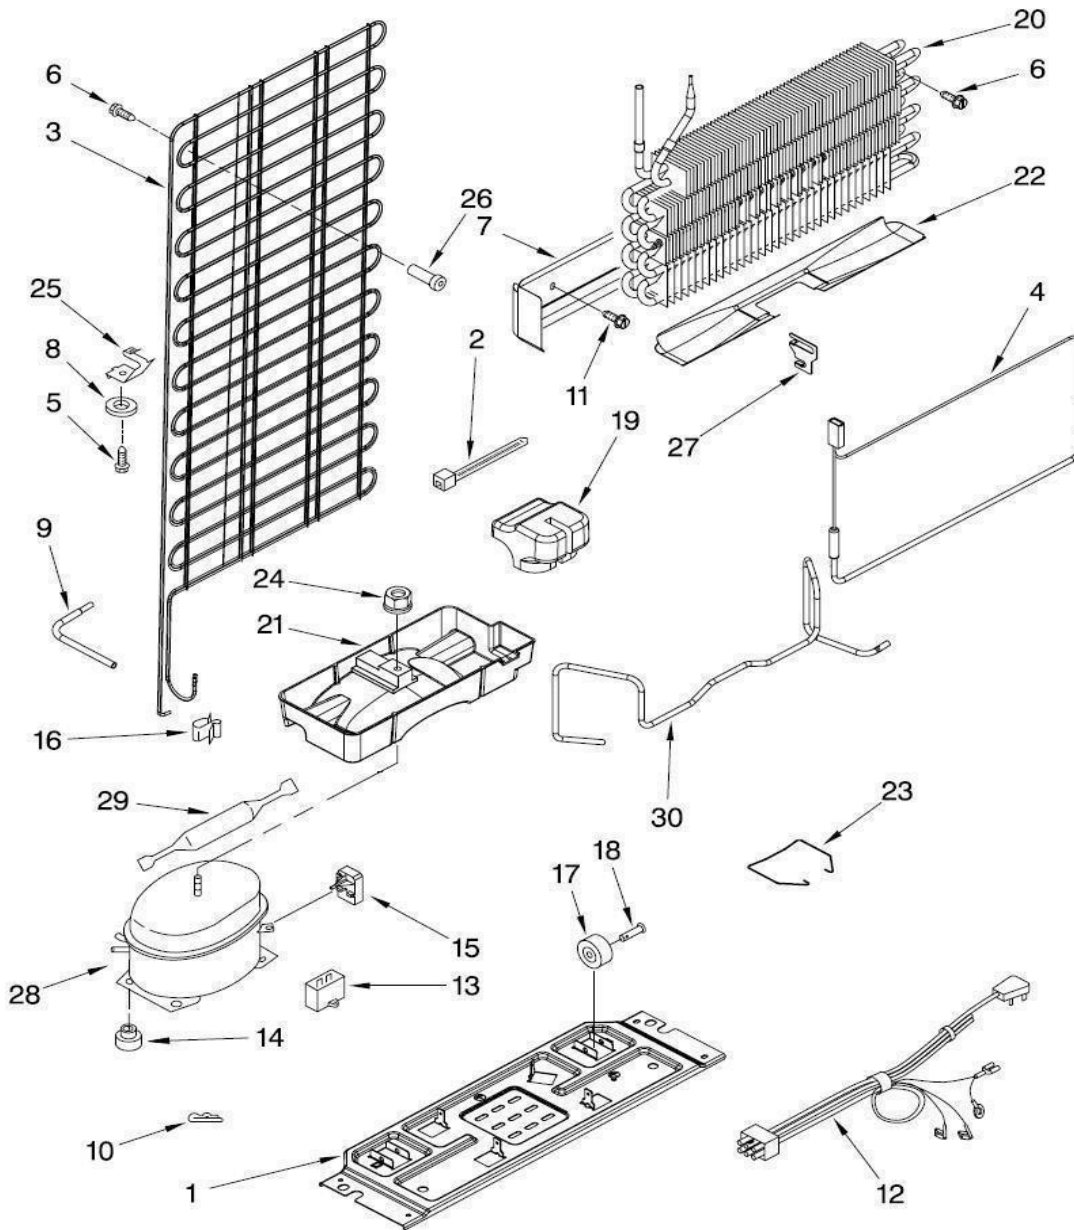

REFRIGERADOR WT4050D00

REFRIGERADOR WT4050D00

R e f	Descripción	C a n t	Numero de Parte
1	Support Plate, Compressor	1	W10378704
2	Strap	1	2263990
3	Condenser	1	W10439364
4	Heater, Defrost	1	W10331598
5	Screw	*	*****
6	Screw	*	*****
7	Heat Shield	1	W10345815
8	Washer	*	*****
9	Tube, Process	*	*****
10	Clip Compressor	*	*****
11	Screw	*	*****
12	Power, Cord	1	W10718208
13	Capacitor	*	*****
14	Grommet	4	2264447
15	Combo, Device	1	W10873801
16	Clip, Wire	*	*****
17	Roller	2	W10475495
18	Axle, Rivet	2	2179826
19	Wedge, Evaporator	2	W10261299
20	Evaporator Assy	1	W10502224
21	Evaporator Tray	1	W10767486
22	Drain Pan	*	*****
23	Bale Strap	1	W10174383
23a	Cap, Combo	1	W10642075
24	Hex Nut	*	*****
25	Clip, Condenser Mounting	*	*****
26	Support, Condenser	4	326020544
27	Bracket	*	*****
28	Compressor	1	W10743447
29	Drier	1	W10669573
30	Tube Discharge	*	*****