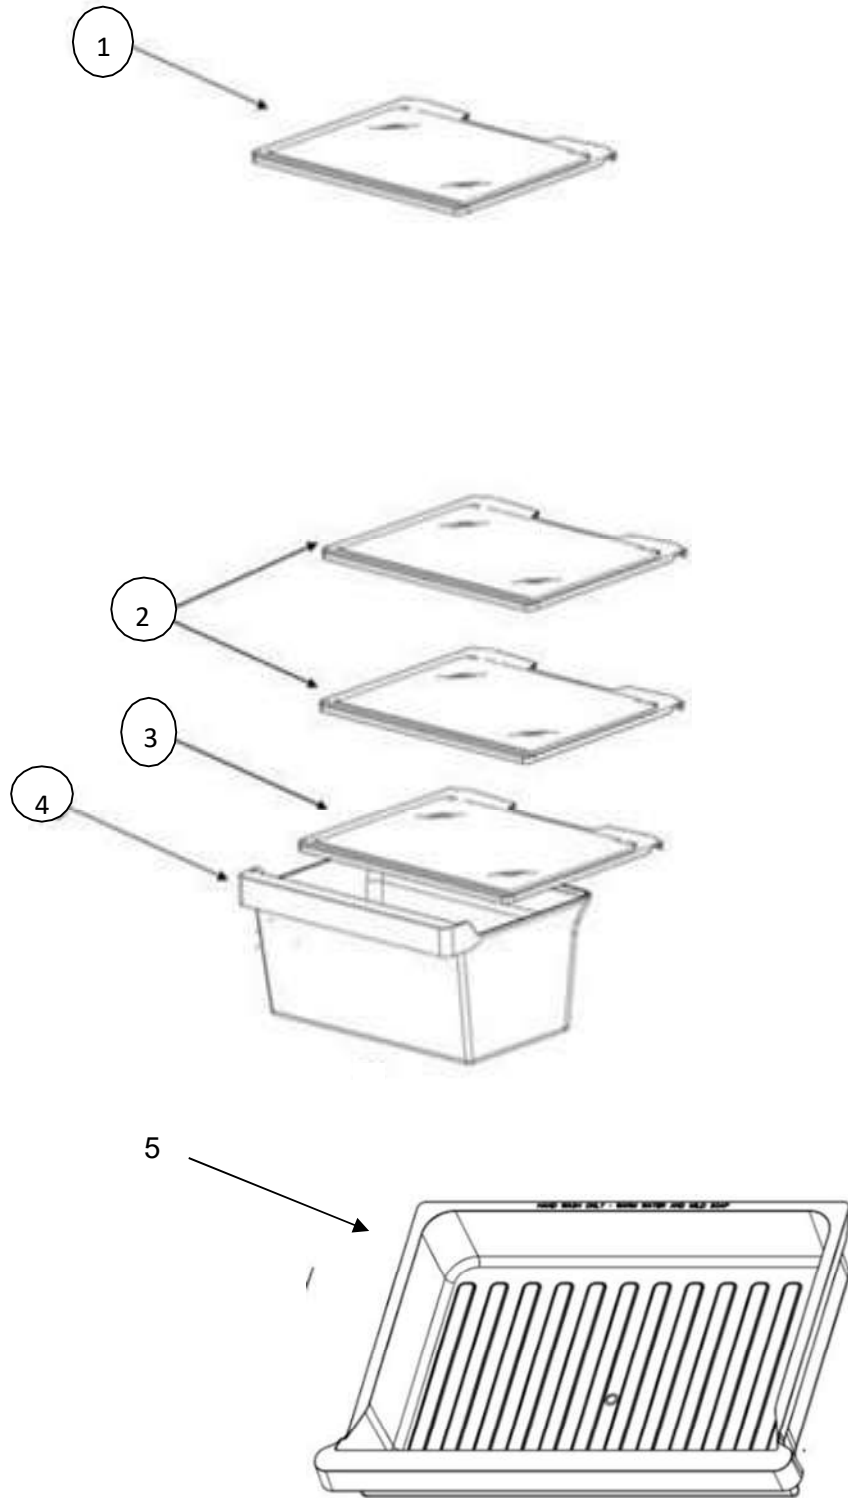

REFRIGERADOR WT4050D00

REFRIGERADOR WT4050D00

R e f	Descripción	C a n t	Numero de Parte
1	Shelf, Assy FC (Plastic)	1	W10875302
2	Shelf, Assy RC (Glass)	2	W10875300
3	Cover, Crisper Pan	1	W10875300
4	Crisper Pan	1	W11027667
5	Meat pan	1	W10340890