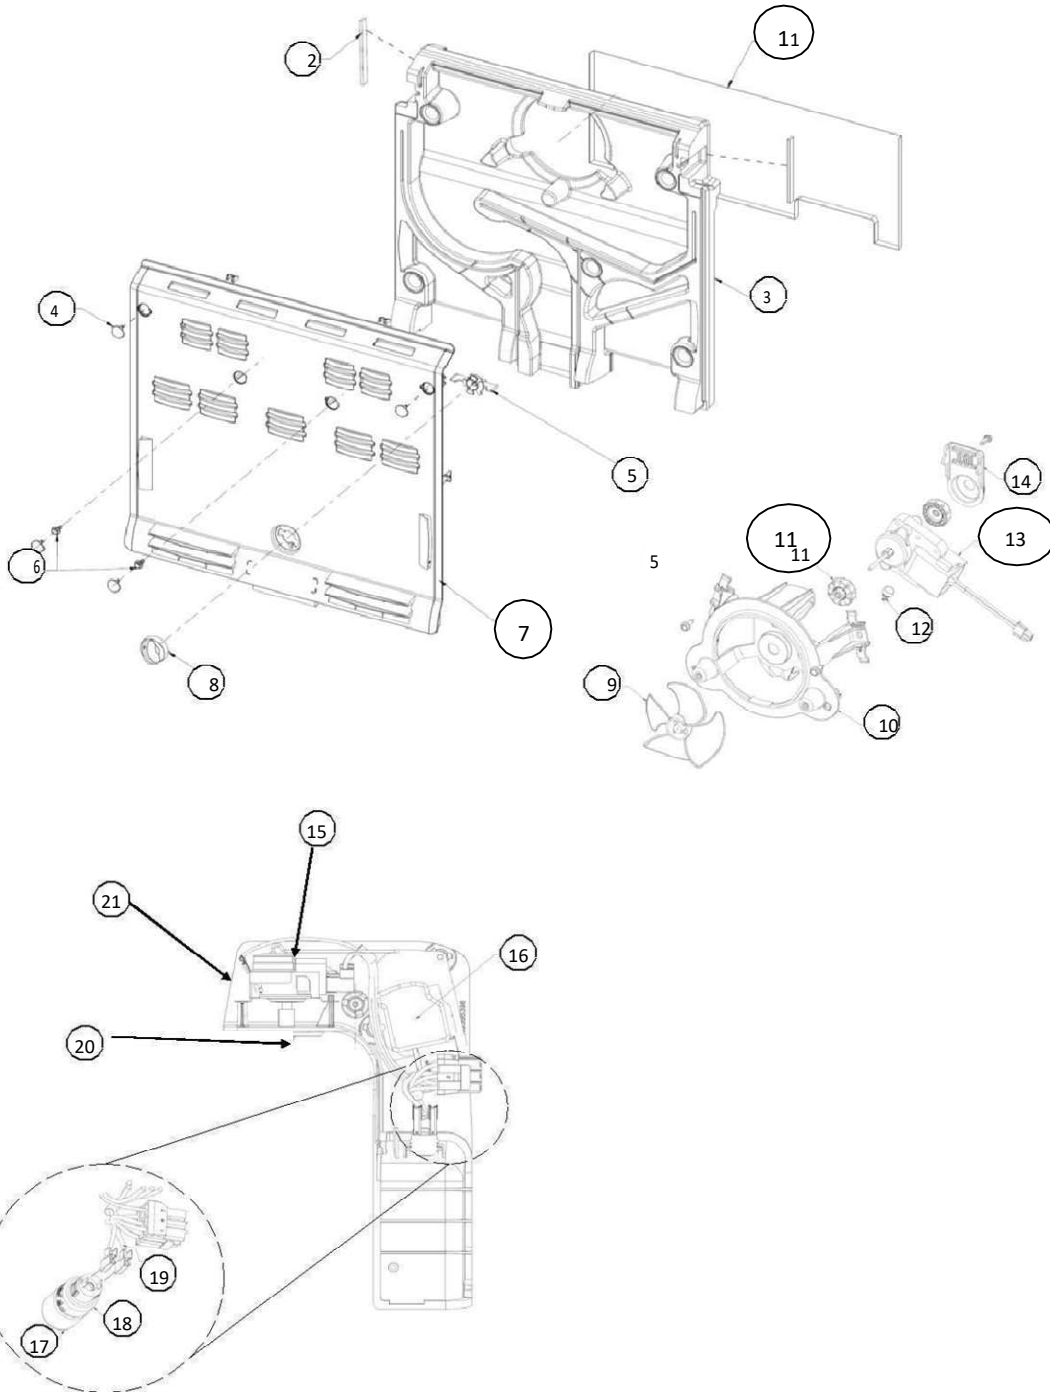

# REFRIGERADOR WT4050D00

R e f	Descripción	C a n t	Numero de Parte
1	Cabinet Parts	*	*****
2	Screw	*	*****
3	Cover, Hinge	*	*****
4	Hinge, top	1	W10346928
5	Filler, Corner (Izquierda)	1	W10516216
	Filler, Corner (Derecha)	1	W10516210
6	Washer	1	487576
7	Hinge, Center	1	W10492014
8	Washer	1	489341
9	Hinge-Pin, Bottom	1	2325483
10	Hinge-Butt, Bottom	1	W10621245
11	Leg Leveler	2	W10340017

# REFRIGERADOR WT4050D00

R e f	Descripción	C a n t	Numero de Parte
1	Shield, Plenum	1	W10345816
2	Foam Seal	*	*****
3	Evaporator, Back Cover	1	W10420509
4	Screw, Cover	1	W10487421
5	Flap	1	W10261263
6	Screw	*	*****
7	Cover Plastic, Plenum FC	1	W10486828
8	Knob, Freezer Control	1	W10465177
9	Fan Blade	1	2200509
10	Frame, Fan Motor	1	W10261254
11	Grommet	1	W10225833
12	Cushiong, Jamb-Damping	1	W10225835
13	Evaporator Fan, Motor	1	W10253821
14	Motor, Support	1	W10251274
15	Thermostat	1	W10530058
16	Defrost, Timer	1	W10844633
17	Light 25 Watts	1	WPW10574850
18	Lampholder	1	W10545295
19	Wire, Control Box	1	W10412780
20	Knob, Refrigerator Control	1	W10465179
21	Control Box	1	W10358069