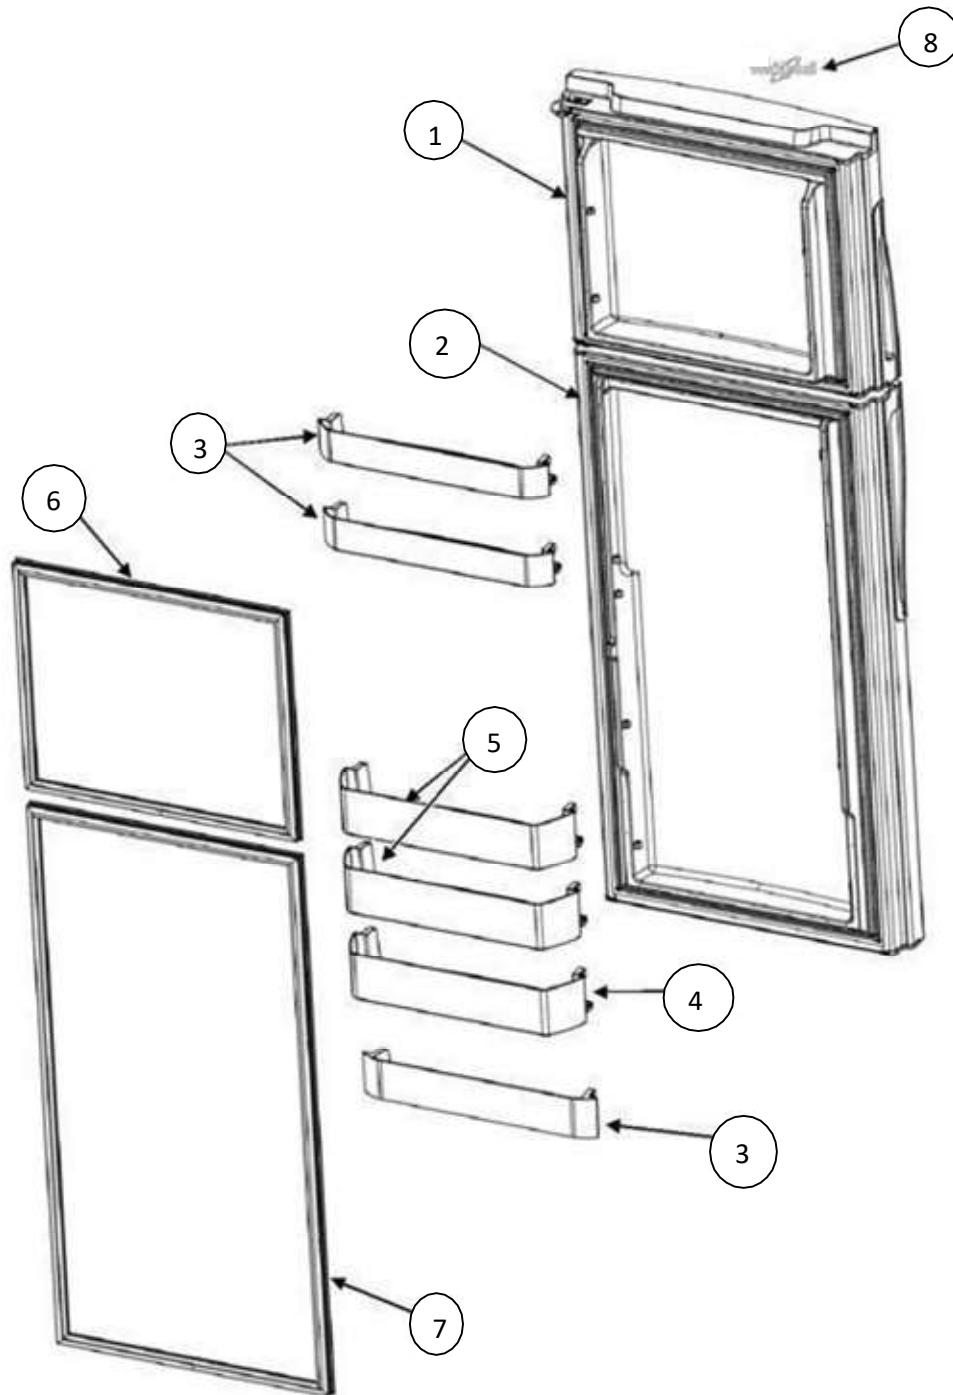

REFRIGERADOR WT4050D00

REFRIGERADOR WT4050D00

R e f	Descripción	C a n t	Numero de Parte
1	Door, Assy (FC)	1	LW10827333
2	Door, Assy (RC)	1	LW10877633
3	Trivet, Door (FC)	3	W10364009
4	Bin, Door RC (Gallon)	1	W10364008
5	Bin, Door Shallow (RC)	1	W10364007
6	Gasket, Door (FC)	1	W10507442
7	Gasket, Door (RC)	1	W10632947
8	Nameplate	1	W10884775