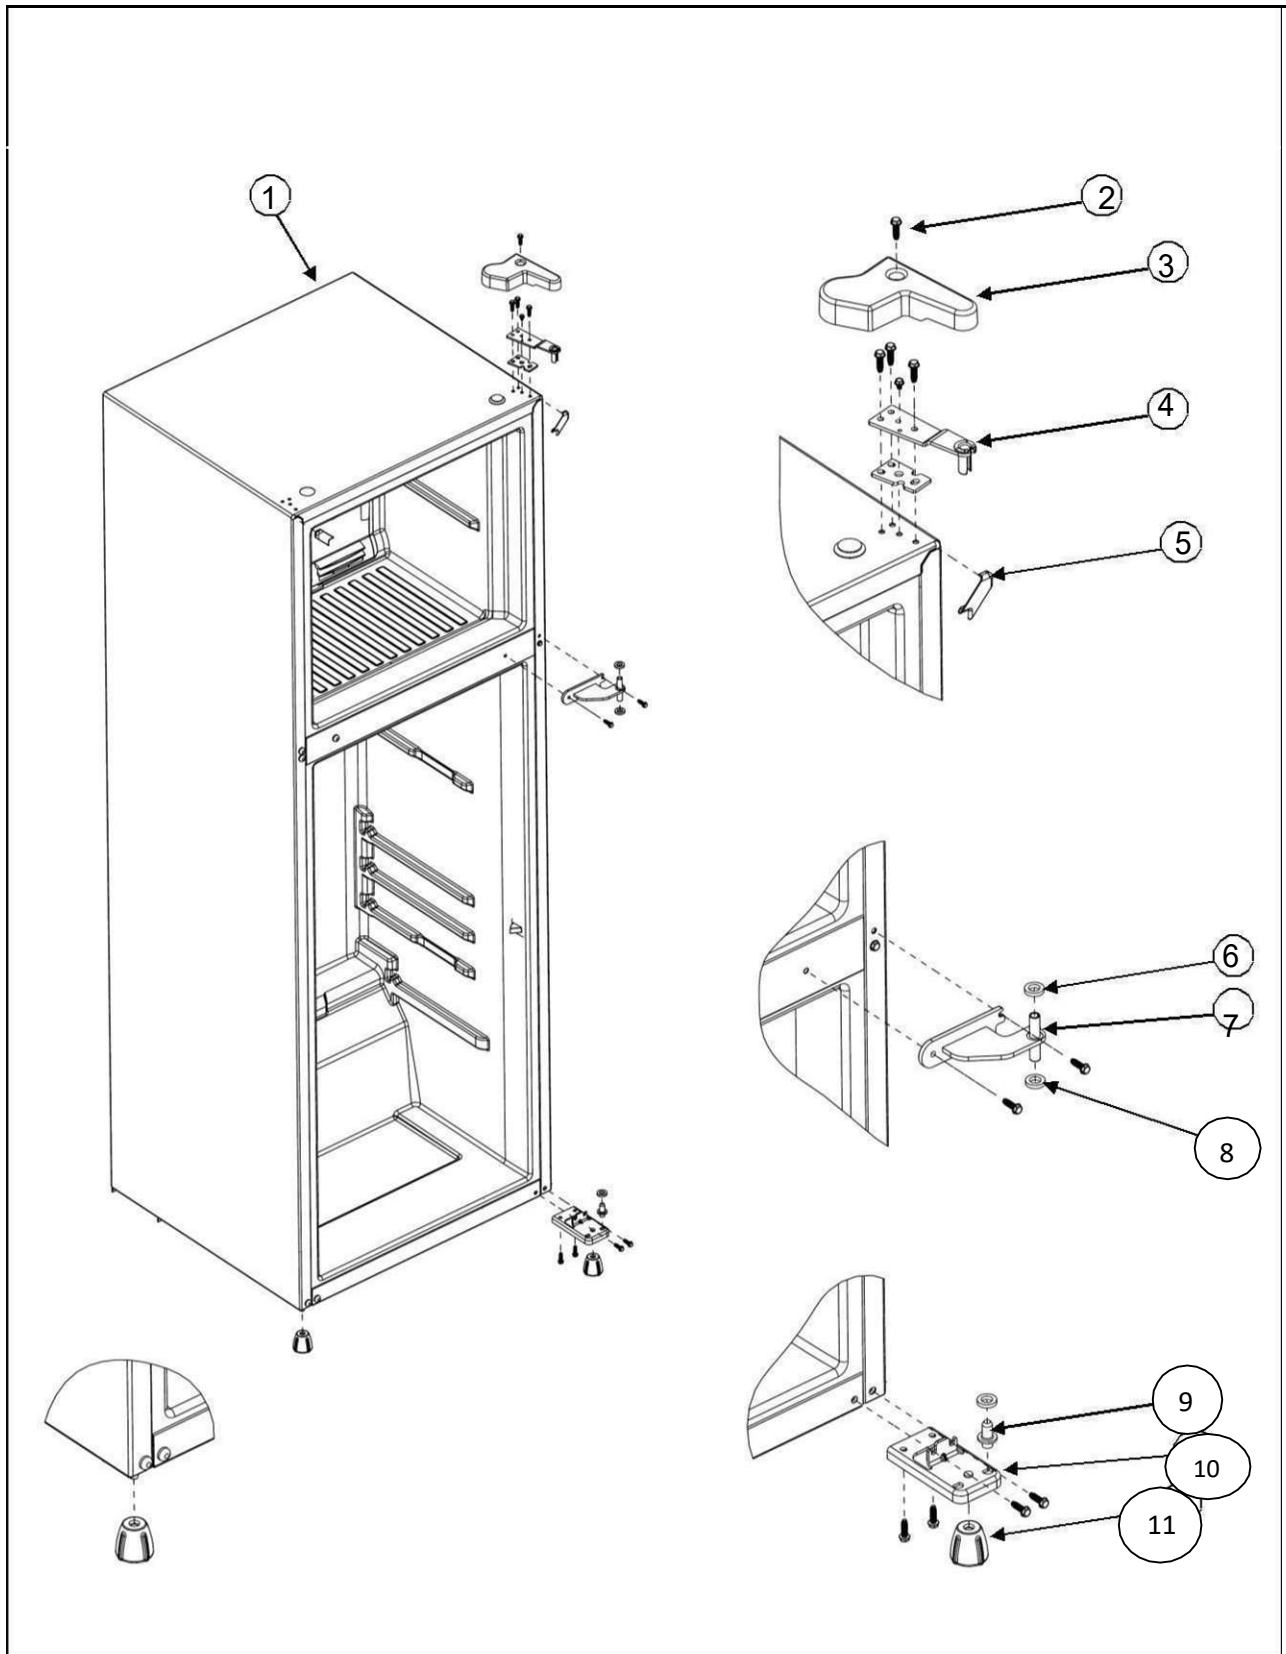

**Whirlpool**  
CORPORATION

CENTRO DE SOLUCIONES

LO ORIGINAL MARCA DIFERENCIA

**EXPLOSIONADO DE PARTES**

— REFRIGERADOR TOP MOUNT —

MODELO | WT4050D00

**acros**

**Whirlpool**  
CORPORATION

# REFRIGERADOR WT4050D00

R e f	Descripción	C a n t	Numero de Parte
1	Cabinet Parts	*	*****
2	Screw	*	*****
3	Cover, Hinge	*	*****
4	Hinge, top	1	W10346928
5	Filler, Corner (Izquierda)	1	W10516216
	Filler, Corner (Derecha)	1	W10516210
6	Washer	1	487576
7	Hinge, Center	1	W10492014
8	Washer	1	489341
9	Hinge-Pin, Bottom	1	2325483
10	Hinge-Butt, Bottom	1	W10621245
11	Leg Leveler	2	W10340017