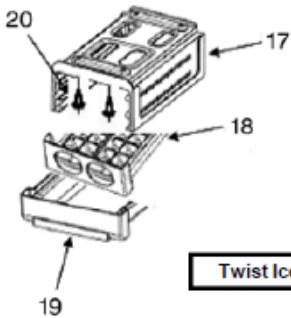

WT5505D00 PARRILLAS / CAJONES

FREEZER

REFRIGERATOR

Twist Ice

WT5505D00 PARRILLAS / CAJONES

2	W10366183	ENSAMBLE PARRILLA REFRIGERADOR
3	W10366172	VIDRIO PARA CUBIERTA LEGUMBRERA
4	2256704	CAJON LEGUMBRERO
5	2222031	CUBIERTA CAJON LEGUMBRERO
6	W10283861	ENSAMBLE PARRILLA CONGELADOR
7	W10258418	SUJETADOR CAJON DE CARNES
8	W10366191	CAJÓN DE CARNES
9	2212446	CUERPO CONTROL DE HUMEDAD
10	2176222	DESLIZADOR CONTROL DE HUMEDAD
17	2265367	SOPORTE TWIST ICE
18	W10315294	ENSAMBLE CHAROLA DE HIELO TWIST
19	W10366171	CONTENEDOR HIELOS
20	****	TORNILLO SUJETADOR SOPORTE

WT5505D00 SISTEMA DE AIRE / CAJA CONTROL

WT5505D00 SISTEMA DE AIRE / CAJA CONTROL

1	****	CABINET
2	****	RIVET PARA CUBIERTA DIFUSOR DE AIRE
3	2183061	CUBIERTA DIFUSOR DE AIRE
4	2188371	DEFROST TIMER
5	****	TORNILLO 6-20 X .500
6	2263272	LIGHT COVER FC
7	2266309	ARNES CAJA DE CONTROL
8	2162085	SOCKET REFRIGERADOR
9	W10353615	TAPA TRASERA EVAPORADOR
10	2263290	RETENEDOR MOTOR EVAPORADOR
11	2163777	ASPAS PARA MOTOR EVAPORADOR
12	W10366168	CAJA DE CONTROL DESHIELO MECANICO
13	2325700	TERMOSTATO
14	2266169	TAPA AISLADA TRASERA DEL SOPORTE DEL MOTOR
15	1118680	FUNDA PARA TERMOSTAO
16	W10367621	CUBIERTA EVAPORADOR ENSAMBLE
17	527949	FOCO
18	9791702	LIGHT SHIELD
19	999335	SWITCH DEL FOCO
20	****	TORNILLO 8-18 X 3.000
21	W10290505	ENSAMBLE ARNES CONGELADOR (INCLUYE 35)
22	2202885	PERILLA DE CONTROL
23	2266167	FOIL BACKED RIGHT
24	2316186	HOOD AND FOIL
26	2221992	ENSAMBLE CUERPO DIFUSOR DE AIRE
27	2266168	FOIL BACKED LEFT
28	2264462	AMORTIGUADOR PARA MOTOR EVAPORADOR
29	****	TORNILLO 8-16 X .580 MPN
30	W10234463	ABANICO FAN MOTOR
31	R-31244	LAMPARA
32	2263413	PORTA LAMPARA
33	2264385W	DOME CAP
35	2266067	BI-METAL DEFROST