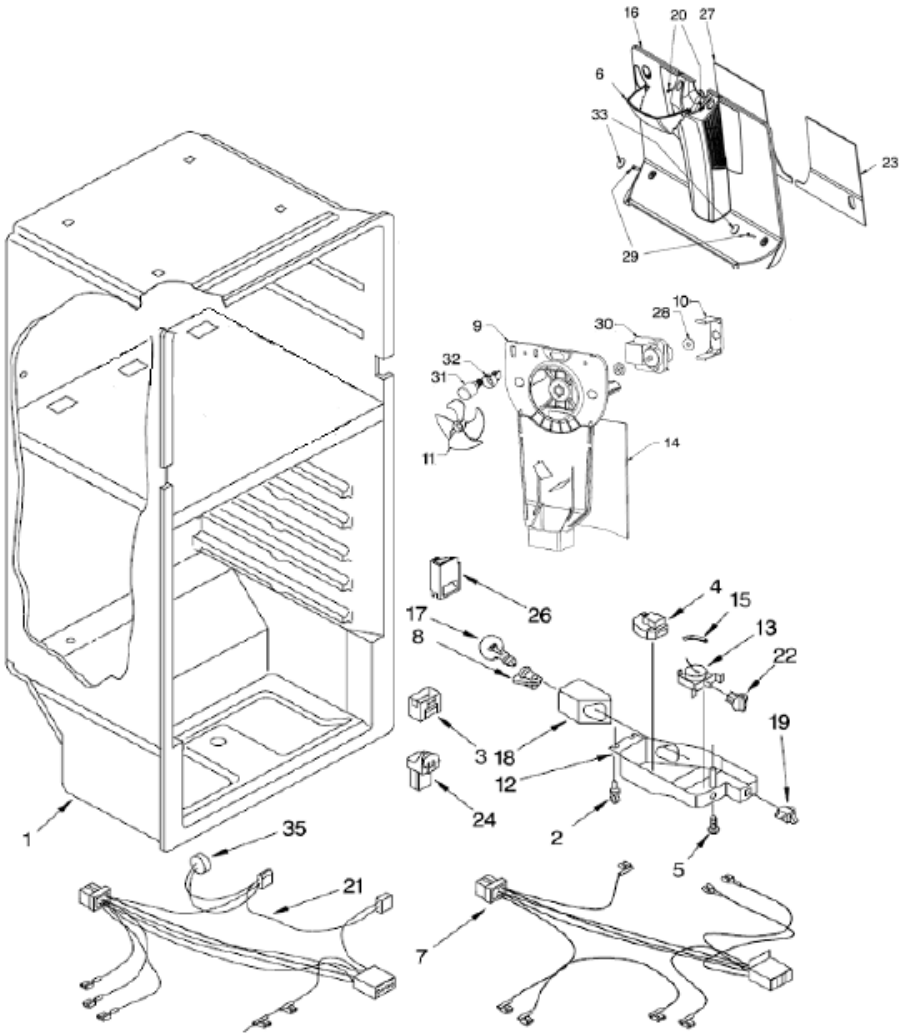

WT5505D00 PARRILLAS / CAJONES

FREEZER

REFRIGERATOR

Twist Ice

WT5505D00 PARRILLAS / CAJONES

2	W10366183	ENSAMBLE PARRILLA REFRIGERADOR
3	W10366172	VIDRIO PARA CUBIERTA LEGUMBRERA
4	2256704	CAJON LEGUMBRERO
5	2222031	CUBIERTA CAJON LEGUMBRERO
6	W10283861	ENSAMBLE PARRILLA CONGELADOR
7	W10258418	SUJETADOR CAJON DE CARNES
8	W10366191	CAJÓN DE CARNES
9	2212446	CUERPO CONTROL DE HUMEDAD
10	2176222	DESLIZADOR CONTROL DE HUMEDAD
17	2265367	SOPORTE TWIST ICE
18	W10315294	ENSAMBLE CHAROLA DE HIELO TWIST
19	W10366171	CONTENEDOR HIELOS
20	****	TORNILLO SUJETADOR SOPORTE

WT5505D00 SISTEMA DE AIRE / CAJA CONTROL

WT5505D00 SISTEMA DE AIRE / CAJA CONTROL

1	****	CABINET
2	****	RIVET PARA CUBIERTA DIFUSOR DE AIRE
3	2183061	CUBIERTA DIFUSOR DE AIRE
4	2188371	DEFROST TIMER
5	****	TORNILLO 6-20 X .500
6	2263272	LIGHT COVER FC
7	2266309	ARNES CAJA DE CONTROL
8	2162085	SOCKET REFRIGERADOR
9	W10353615	TAPA TRASERA EVAPORADOR
10	2263290	RETENEDOR MOTOR EVAPORADOR
11	2163777	ASPAS PARA MOTOR EVAPORADOR
12	W10366168	CAJA DE CONTROL DESHIELO MECANICO
13	2325700	TERMOSTATO
14	2266169	TAPA AISLADA TRASERA DEL SOPORTE DEL MOTOR
15	1118680	FUNDA PARA TERMOSTAO
16	W10367621	CUBIERTA EVAPORADOR ENSAMBLE
17	527949	FOCO
18	9791702	LIGHT SHIELD
19	999335	SWITCH DEL FOCO
20	****	TORNILLO 8-18 X 3.000
21	W10290505	ENSAMBLE ARNES CONGELADOR (INCLUYE 35)
22	2202885	PERILLA DE CONTROL
23	2266167	FOIL BACKED RIGHT
24	2316186	HOOD AND FOIL
26	2221992	ENSAMBLE CUERPO DIFUSOR DE AIRE
27	2266168	FOIL BACKED LEFT
28	2264462	AMORTIGUADOR PARA MOTOR EVAPORADOR
29	****	TORNILLO 8-16 X .580 MPN
30	W10234463	ABANICO FAN MOTOR
31	R-31244	LAMPARA
32	2263413	PORTA LAMPARA
33	2264385W	DOME CAP
35	2266067	BI-METAL DEFROST