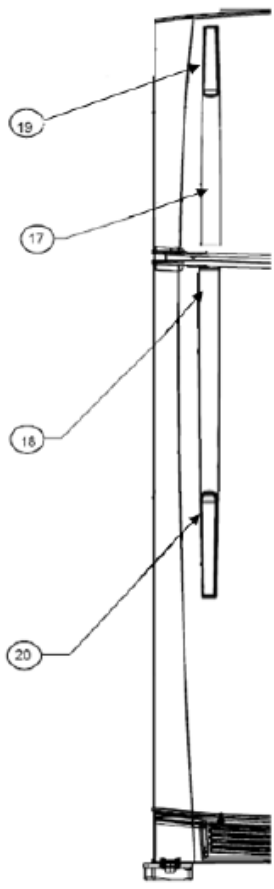

WT5505D00 SISTEMA DE AIRE / CAJA CONTROL

WT5505D00 SISTEMA DE AIRE / CAJA CONTROL

1	****	CABINET
2	****	RIVET PARA CUBIERTA DIFUSOR DE AIRE
3	2183061	CUBIERTA DIFUSOR DE AIRE
4	2188371	DEFROST TIMER
5	****	TORNILLO 6-20 X .500
6	2263272	LIGHT COVER FC
7	2266309	ARNES CAJA DE CONTROL
8	2162085	SOCKET REFRIGERADOR
9	W10353615	TAPA TRASERA EVAPORADOR
10	2263290	RETENEDOR MOTOR EVAPORADOR
11	2163777	ASPAS PARA MOTOR EVAPORADOR
12	W10366168	CAJA DE CONTROL DESHIELO MECANICO
13	2325700	TERMOSTATO
14	2266169	TAPA AISLADA TRASERA DEL SOPORTE DEL MOTOR
15	1118680	FUNDA PARA TERMOSTAO
16	W10367621	CUBIERTA EVAPORADOR ENSAMBLE
17	527949	FOCO
18	9791702	LIGHT SHIELD
19	999335	SWITCH DEL FOCO
20	****	TORNILLO 8-18 X 3.000
21	W10290505	ENSAMBLE ARNES CONGELADOR (INCLUYE 35)
22	2202885	PERILLA DE CONTROL
23	2266167	FOIL BACKED RIGHT
24	2316186	HOOD AND FOIL
26	2221992	ENSAMBLE CUERPO DIFUSOR DE AIRE
27	2266168	FOIL BACKED LEFT
28	2264462	AMORTIGUADOR PARA MOTOR EVAPORADOR
29	****	TORNILLO 8-16 X .580 MPN
30	W10234463	ABANICO FAN MOTOR
31	R-31244	LAMPARA
32	2263413	PORTA LAMPARA
33	2264385W	DOME CAP
35	2266067	BI-METAL DEFROST

WT5505D00 PUERTAS

WT5505D00 PUERTAS

1	W10393264	PLACA MARCA WHIRLPOOL
2	W10366245	BARANDILLAS CONGELADOR
2.1	2156003	END CAP BARANDILLAS
3	W10342262	PUERTA ENSAMBLE CONGELADOR
6	W10366248	ANAQUEL MOVIL
7	W10343241	RACK PARA HUEVOS
8	W10342267	PUERTA ENSAMBLE REFRIGERADOR
9	W10366246	ANAQUEL FIJO REFRIGERADOR
10	W10366247	BARANDILLA REFRIGERADOR
12	2264477	UTILITY BIN
12.1	W10366249	CUBIERTA UTILITY BIN
13	2179167	CAPSULA DE GIRO
14	2254517	TAPON PARA CAPSULA DE GIRO
15	2189202	FRENO PUERTA
16	****	TORNILLO 8-16 X .580 MPN SL/CR PT
17	W10343206	JALADERA CONGELADOR
18	W10343203	JALADERA REFRIGERADOR
19	W10294164	CUBIERTA JALADERA CONGELADOR
20	W10294159	CUBIERTA JALADERA REFRIGERADOR