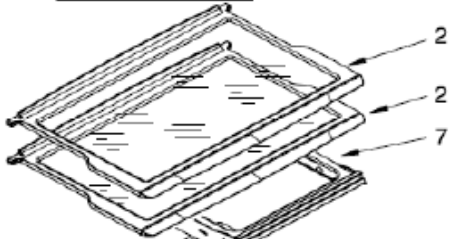

WT5505D00 PARRILLAS / CAJONES

FREEZER

REFRIGERATOR

Twist Ice

WT5505D00 PARRILLAS / CAJONES

2	W10366183	ENSAMBLE PARRILLA REFRIGERADOR
3	W10366172	VIDRIO PARA CUBIERTA LEGUMBRERA
4	2256704	CAJON LEGUMBRERO
5	2222031	CUBIERTA CAJON LEGUMBRERO
6	W10283861	ENSAMBLE PARRILLA CONGELADOR
7	W10258418	SUJETADOR CAJON DE CARNES
8	W10366191	CAJÓN DE CARNES
9	2212446	CUERPO CONTROL DE HUMEDAD
10	2176222	DESLIZADOR CONTROL DE HUMEDAD
17	2265367	SOPORTE TWIST ICE
18	W10315294	ENSAMBLE CHAROLA DE HIELO TWIST
19	W10366171	CONTENEDOR HIELOS
20	****	TORNILLO SUJETADOR SOPORTE

WT5505D00 SISTEMA DE AIRE / CAJA CONTROL

WT5505D00 SISTEMA DE AIRE / CAJA CONTROL

1	****	CABINET
2	****	RIVET PARA CUBIERTA DIFUSOR DE AIRE
3	2183061	CUBIERTA DIFUSOR DE AIRE
4	2188371	DEFROST TIMER
5	****	TORNILLO 6-20 X .500
6	2263272	LIGHT COVER FC
7	2266309	ARNES CAJA DE CONTROL
8	2162085	SOCKET REFRIGERADOR
9	W10353615	TAPA TRASERA EVAPORADOR
10	2263290	RETENEDOR MOTOR EVAPORADOR
11	2163777	ASPAS PARA MOTOR EVAPORADOR
12	W10366168	CAJA DE CONTROL DESHIELO MECANICO
13	2325700	TERMOSTATO
14	2266169	TAPA AISLADA TRASERA DEL SOPORTE DEL MOTOR
15	1118680	FUNDA PARA TERMOSTAO
16	W10367621	CUBIERTA EVAPORADOR ENSAMBLE
17	527949	FOCO
18	9791702	LIGHT SHIELD
19	999335	SWITCH DEL FOCO
20	****	TORNILLO 8-18 X 3.000
21	W10290505	ENSAMBLE ARNES CONGELADOR (INCLUYE 35)
22	2202885	PERILLA DE CONTROL
23	2266167	FOIL BACKED RIGHT
24	2316186	HOOD AND FOIL
26	2221992	ENSAMBLE CUERPO DIFUSOR DE AIRE
27	2266168	FOIL BACKED LEFT
28	2264462	AMORTIGUADOR PARA MOTOR EVAPORADOR
29	****	TORNILLO 8-16 X .580 MPN
30	W10234463	ABANICO FAN MOTOR
31	R-31244	LAMPARA
32	2263413	PORTA LAMPARA
33	2264385W	DOME CAP
35	2266067	BI-METAL DEFROST