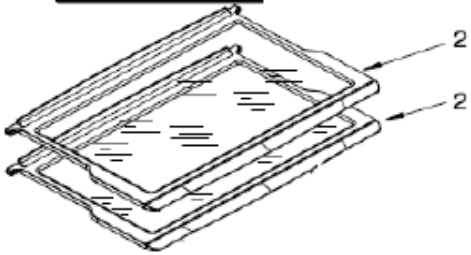

REFRIGERATOR