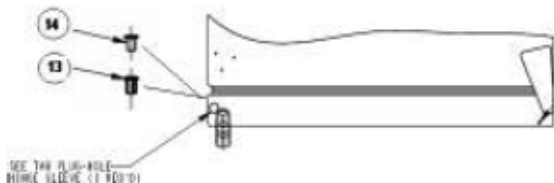

WT6000D00 PUERTAS