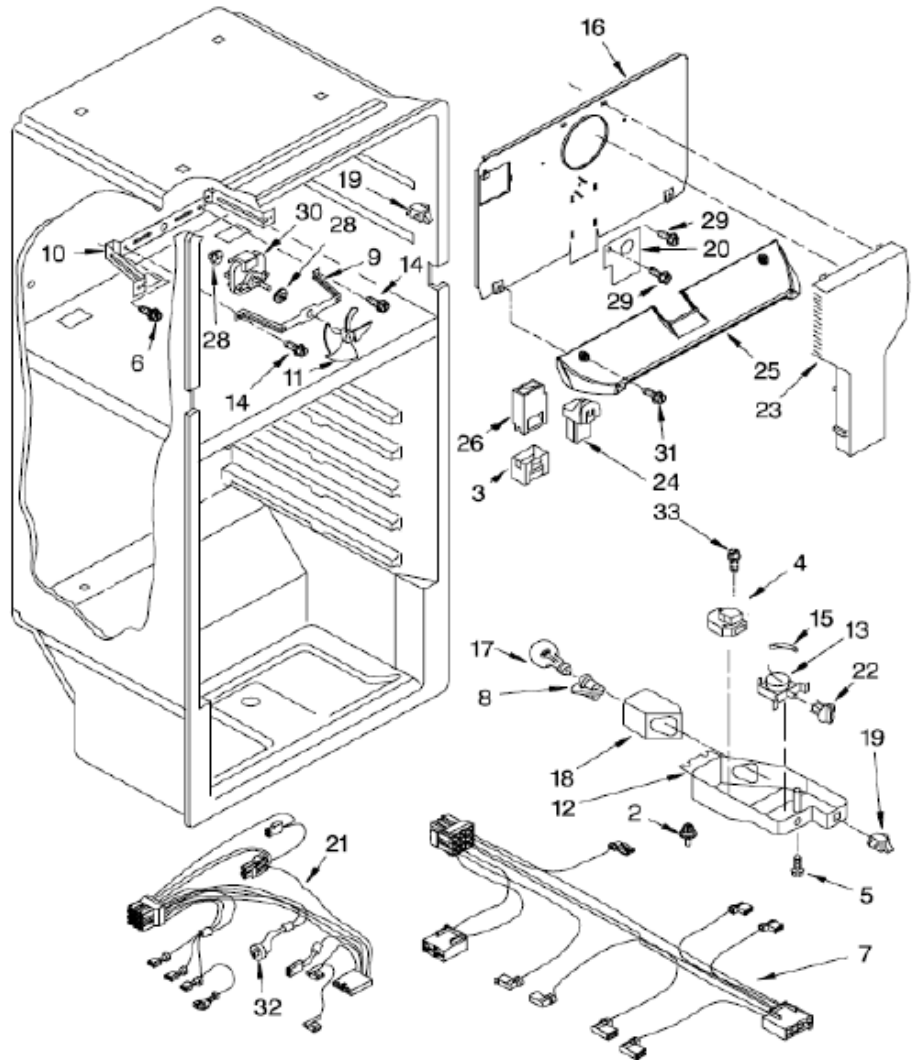

WT6000D00 CAJA CONTROL

WT6000D00 CAJA CONTROL

2	****	RIVET PARA CUBIERTA DIFUSOR DE AIRE
3	2183061	CUBIERTA DIFUSOR DE AIRE
4	2188371	DEFROST TIMER
5	****	TORNILLO 6-20 X .500
6	****	TORNILLO 6-20 X .501
7	2265965	ARNES CAJA DE CONTROL
8	2162085	SOCKET REFRIGERADOR
9	W10180172	FAN SUPPORT BRACKET
10	2197405	FAN MOUNTING BRACKET
11	2169141	ASPAS PARA MOTOR EVAPORADOR
12	2266382	CAJA DE CONTROL DESHIELO MECANICO
13	2325700	TERMOSTATO
14	****	TORNILLO 6-20 X .500
15	1118680	FUNDA PARA TERMOSTAO
16	2215193	CUBIERTA EVAPORADOR ENSAMBLE
17	527949	FOCO
18	9791702	LIGHT SHIELD
19	****	SWITCH DEL FOCO
20	2217784	CUBIERTA AGUJERO
21	W10290501	ENSAMBLE ARNES CONGELADOR (INCLUYE 35)
22	2202885	PERILLA DE CONTROL
23	9790408	TORRE DE AIRE
24	2197052	HOOD AND FOIL
25	2261978	CUBIERTA RETORNO DE AIRE
26	2221992	DIFUSOR DE AIRE
28	2264462	AMORTIGUADOR PARA MOTOR EVAPORADOR
29	****	TORNILLO 8-16 X .580 MPN
30	W10188389	ABANICO FAN MOTOR
31	****	TORNILLO 6-20 X .501
32	2266067	DEFROST BI-METAL
33	****	TORNILLO 6-20 X .500

WT6000D00 PUERTAS

WT6000D00 PUERTAS

1	2262218	PLACA MARCA WHIRLPOOL
2	2266727	BARANDILLA CONGELADOR
2.1	2156003	REMATE BARANDILLA CONGELADOR
3	W10244803	PUERTA ENSAMBLE CONGELADOR
6	2265126	ANAQUEL MOVIL
8	W10323006	PUERTA ENSAMBLE REFRIGERADOR
9	2328217	ANAQUEL FIJO REFRIGERADOR
10	W10234241	BARANDILLA REFRIGERADOR
13	2179167	CAPSULA DE GIRO
14	941839	TAPON PARA CAPSULA DE GIRO
15	2189202	FRENO PUERTA
16	****	TORNILLO 8-16 X .580 MPN SL/CR PT

WT6000D00 GABINETE

WT6000D00 GABINETE

1	2150304	ROLLER TRASERO
2	2321179	BISAGRA SUPERIOR
3	W10142530	ROLLER DELANTERO
4	****	ARANDELA PLANA
5	****	ARANDELA PLANA
7	****	TORNILLO 12-24X0.700 AHW
8	2166086	BISAGRA CENTRAL
9	2166043	SEPARADOR BISAGRA CENTRAL
10	2325489	BISAGRA INFERIOR
11	2325483	PIN BISAGRA INFERIOR
12	2201567	SEPARADOR BISAGRA INFERIOR
14	****	TAPÓN P/TORNILLO PARTE INTERMEDIA (GABINETE)
15	941839	TAPÓN PARA AGUJERO DE BISAGRA (GABINETE)
17	2166003D	VISTA PARA ESQUINA GABINETE