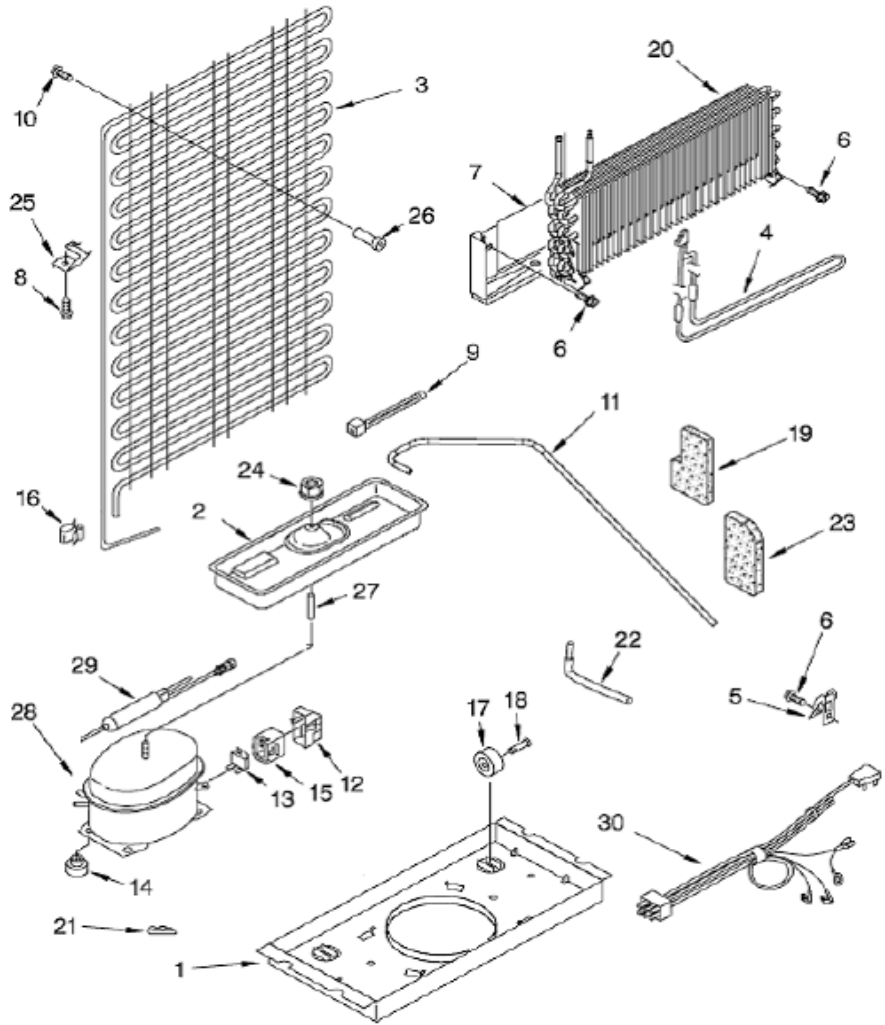

WT600D00 SISTEMA SELLADO