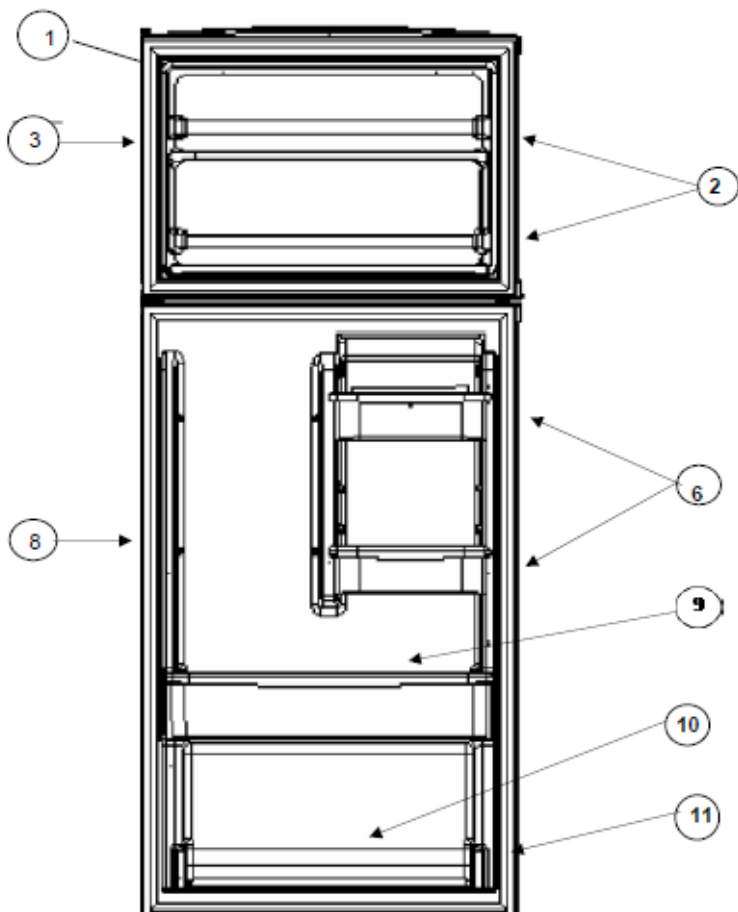

WT6000D00 PUERTAS