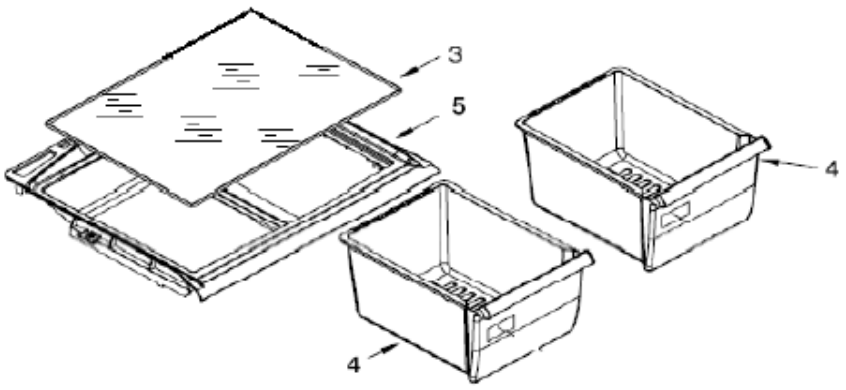

REFRIGERATOR