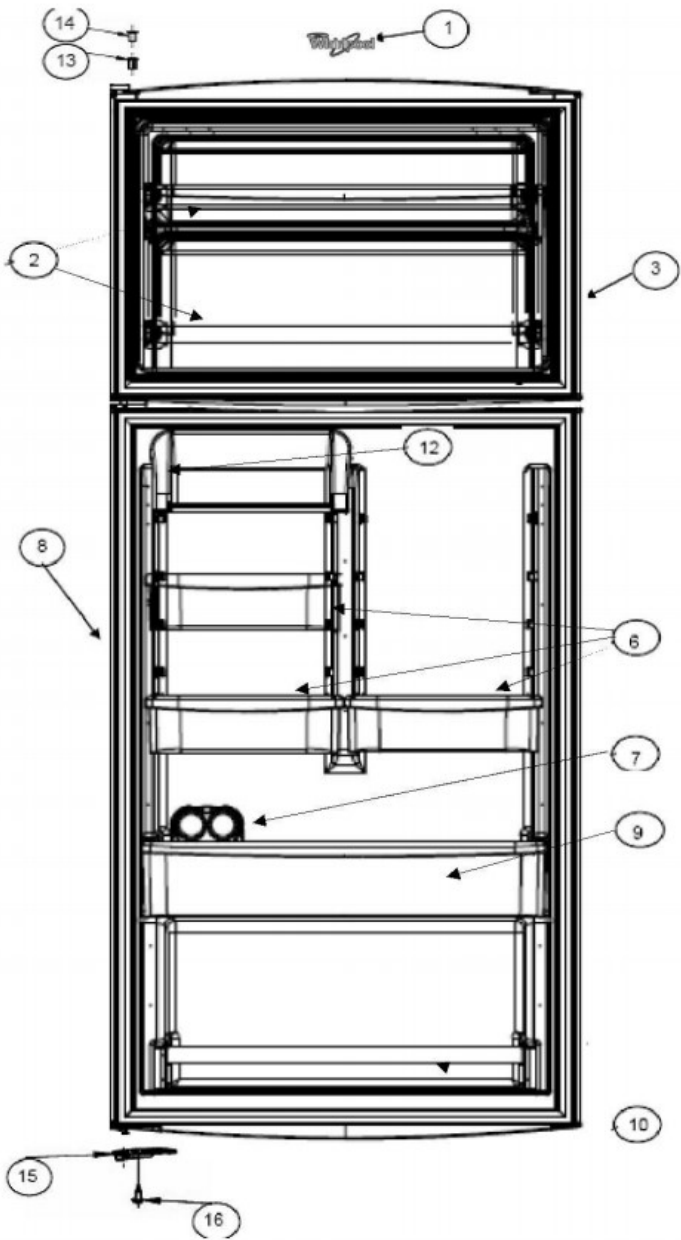

Refrigerador Whirlpool WT6007N00