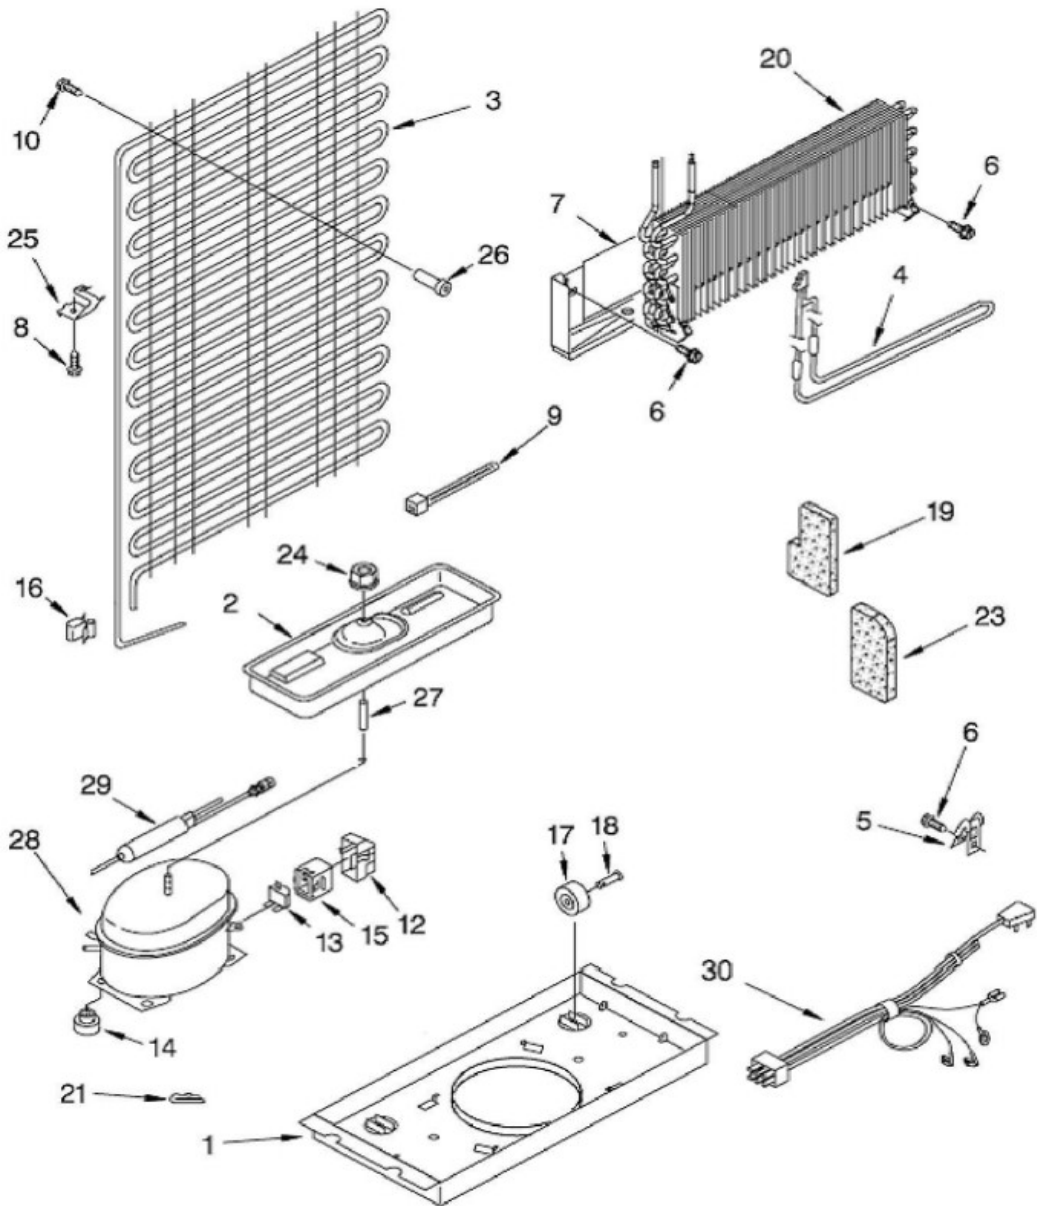

Refrigerador Whirlpool WT6007N00

Refrigerador Whirlpool WT6007N00

No. Ilus.	DESCRIPCIÓN	No. de Parte
1	Roller trasero	*****
2	Bisagra superior	W10300065
3	Ruedas de ajuste ensamble	W10142530
4	Arandela plana	*****
5	Arandela plana	*****
7	Tornillo 12-24x0.700 AHW	*****
8	Bisagra central	2166086
9	Separador bisagra central	2166043
10	Bisagra inferior	2325482
11	Pin Bisagra inferior	2325483
12	Separador bisagra inferior	2201567
14	Tapón para tornillo parte intermedia	*****
17	Vista para esquina gabinete	2166003D

Refrigerador Whirlpool WT6007N00

Refrigerador Whirlpool WT6007N00

No. Ilus.	DESCRIPCIÓN	No. de Parte
1	Soporte compresor	W10222451
2	Charola de evaporacion	2201801
3	Condensador	W10219348
4	Heater- defrost	2176942
5	Power cord	W10151657
7	Cubierta evaporador	2319224
9	Abrazadera plastica	2263990
13	Capacitor	2264017
14	Amortiguador para compresor	2264447
15	Relevador/protector termico	W10330836
17	Roller	2150304
18	Rivet axle	2264756
19	Wedge-evap	2262191
20	Ensamble evaporador	2263920
21	Clip compresor	24364001
23	Wedge-evap	2262191
24	Tuerca hexagonal	999299
25	Clip condensador	2172892
27	Separador de condensador	2258452
28	Compresor	W10317706
29	Filtro Deshidratador	W10190413
30	Arnes tomacorriente principal	W10151657