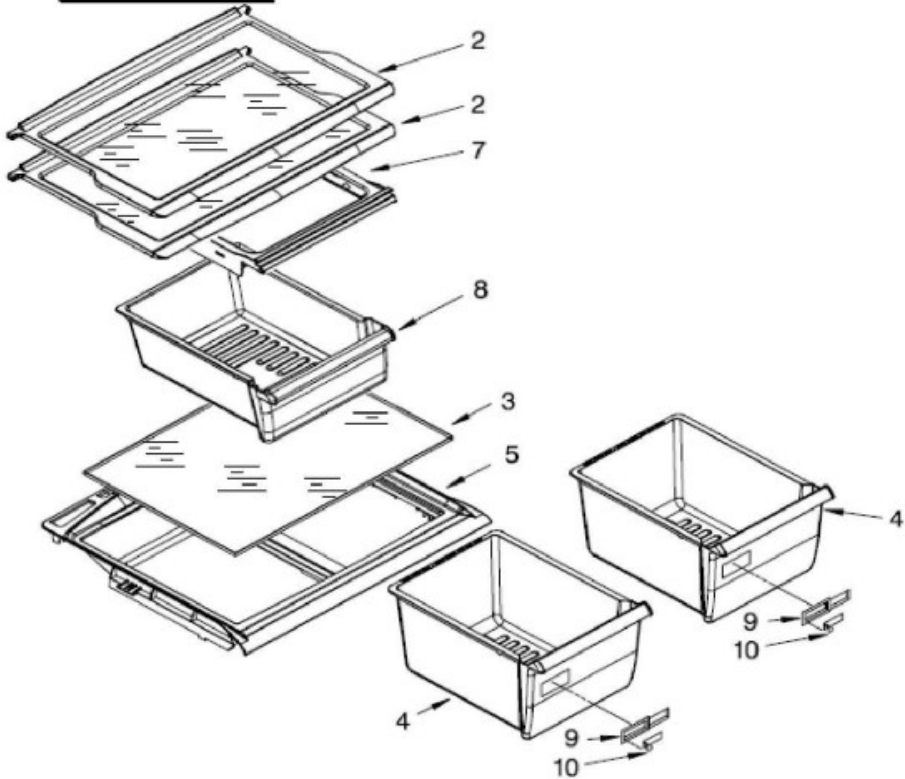

Refrigerador Whirlpool WT6007N00

FREEZER

REFRIGERATOR

Refrigerador Whirlpool WT6007N00

No. Ilus.	DESCRIPCIÓN	No. de Parte
2	Ensamble parrilla refrigerador	W10366183
3	Vidrio para cubierta legumbreira	W10366172
4	Cajon legumbreiro	W10366173
4.1	Trim Cajon Legumbreiro	W10423207
5	Cubierta cajon legumbreiro	2222031
6	Ensamble parrilla congelador	W10283861
7	Sujetador cajon de carnes	W10258418
8	Cajón de carnes	W10366191
9	Cuerpo control de humedad	2212446
10	Deslizador control de humedad	2176222
17	Soporte Twist Ice	*****
18	Ensamble charola de hielo twist	*****
19	Contenedor hielos	*****
20	Tornillo sujetador soporte	*****

Refrigerador Whirlpool WT6007N00

Refrigerador Whirlpool WT6007N00

No. Ilus.	DESCRIPCIÓN	No. de Parte
1	Liner	***
2	Rivet para cubierta difusor de aire	939962
3	Cubierta difusor de aire	2183061
4	Defrost Timer	2188371
5	Tornillo 6-20 X .500	***
7	Arnes caja de control	2265965
8	Socket refrigerador	2162085
9	Soporte del Abanico	W10180172
10	Retenedor motor evaporador	2197405
11	Aspas para motor evaporador	2169141
12	Caja de Control	W10366168
13	Termostato	2325700
14	Tornillo	***
15	Funda para termostato	1118680
16	Cubierta evaporador ensamble	2215193
17	Foco	527949
18	Light shield	9791702
19	Switch del foco	999335
20	Cover, Hole	2217784
21	Ensamble arnes congelador (incluye 35)	W10290501
22	Perilla de control	2202885
23	Torre de Aire	9790408
24	Hood And Foil	2197052
25	Cubierta, Retorno de Aire	2261978
27	Hole Plug	2201012
28	Amortiguador, Motor	2264462
29	Tornillo	*****
30	Motor del abanico evaporador	W10188389