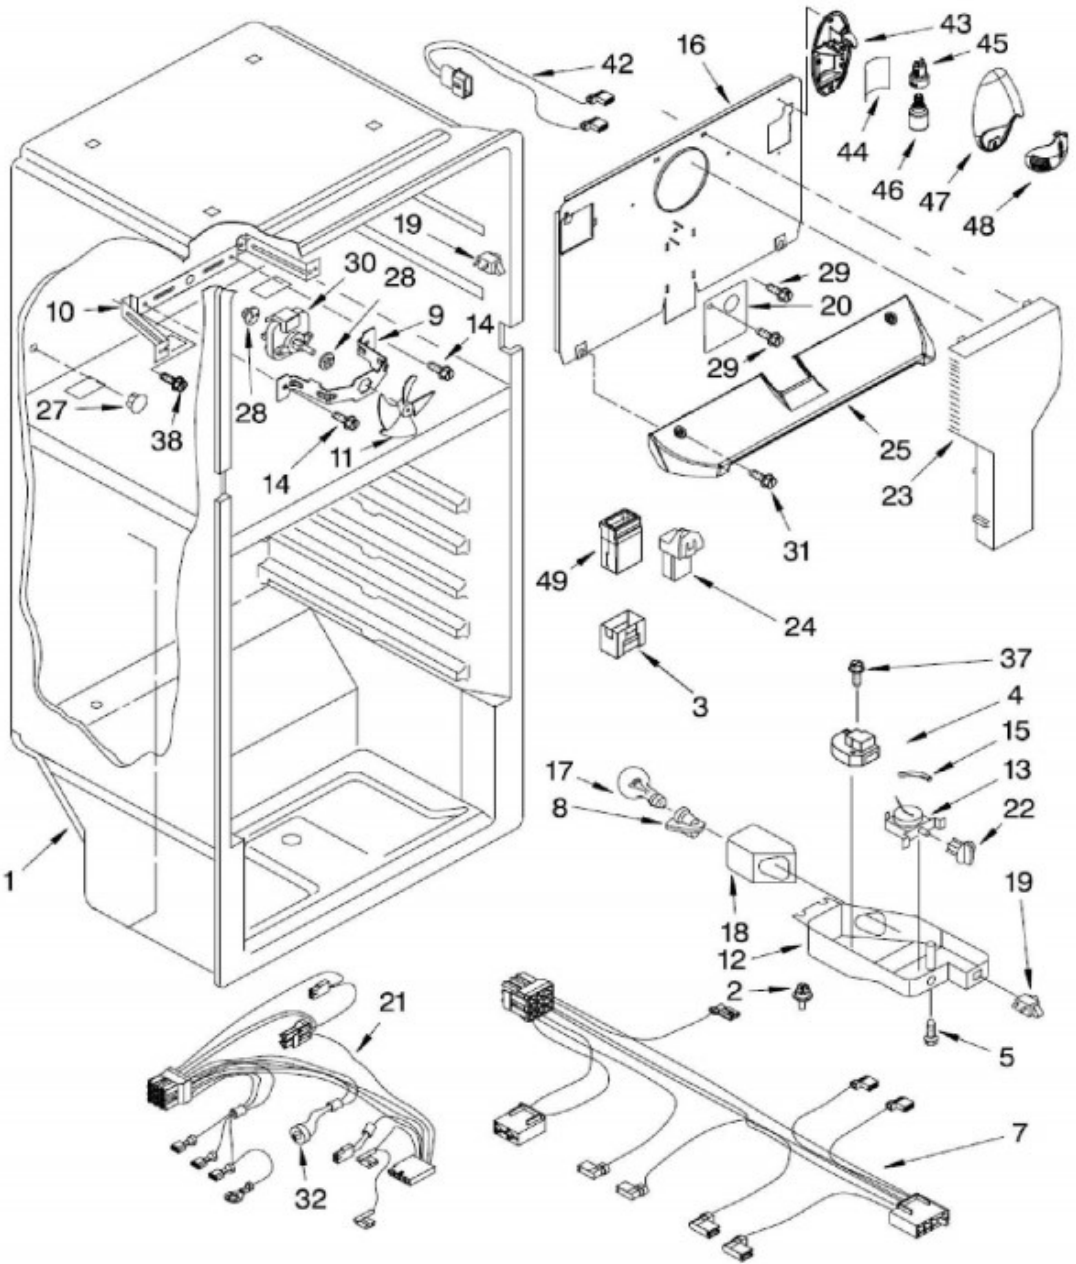

Refrigerador Whirlpool WT6007N00

FREEZER

REFRIGERATOR

Refrigerador Whirlpool WT6007N00

No. Ilus.	DESCRIPCIÓN	No. de Parte
2	Ensamble parrilla refrigerador	W10366183
3	Vidrio para cubierta legumbreira	W10366172
4	Cajon legumbreiro	W10366173
4.1	Trim Cajon Legumbreiro	W10423207
5	Cubierta cajon legumbreiro	2222031
6	Ensamble parrilla congelador	W10283861
7	Sujetador cajon de carnes	W10258418
8	Cajón de carnes	W10366191
9	Cuerpo control de humedad	2212446
10	Deslizador control de humedad	2176222
17	Soporte Twist Ice	*****
18	Ensamble charola de hielo twist	*****
19	Contenedor hielos	*****
20	Tornillo sujetador soporte	*****

Refrigerador Whirlpool WT6007N00

Refrigerador Whirlpool WT6007N00

No. Ilus.	DESCRIPCIÓN	No. de Parte
1	Liner	***
2	Rivet para cubierta difusor de aire	939962
3	Cubierta difusor de aire	2183061
4	Defrost Timer	2188371
5	Tornillo 6-20 X .500	***
7	Arnes caja de control	2265965
8	Socket refrigerador	2162085
9	Soporte del Abanico	W10180172
10	Retenedor motor evaporador	2197405
11	Aspas para motor evaporador	2169141
12	Caja de Control	W10366168
13	Termostato	2325700
14	Tornillo	***
15	Funda para termostato	1118680
16	Cubierta evaporador ensamble	2215193
17	Foco	527949
18	Light shield	9791702
19	Switch del foco	999335
20	Cover, Hole	2217784
21	Ensamble arnes congelador (incluye 35)	W10290501
22	Perilla de control	2202885
23	Torre de Aire	9790408
24	Hood And Foil	2197052
25	Cubierta, Retorno de Aire	2261978
27	Hole Plug	2201012
28	Amortiguador, Motor	2264462
29	Tornillo	*****
30	Motor del abanico evaporador	W10188389

Refrigerador Whirlpool WT6007N00

No. Ilus.	DESCRIPCIÓN	No. de Parte
31	Tornillo	*****
32	Bi-metal defrost	2266067
37	Tornillo	*****
38	Tornillo	*****
42	Arnes Luz Congelador	*****
43	Porta Lampara	*****
44	Deflector Light	*****
45	Porta Lampara	*****
46	Lampara	*****
47	Cubierta, Light Holder	*****
48	Cubierta de Lampara	*****
49	Ducto de Aire, Ensamble	2221992