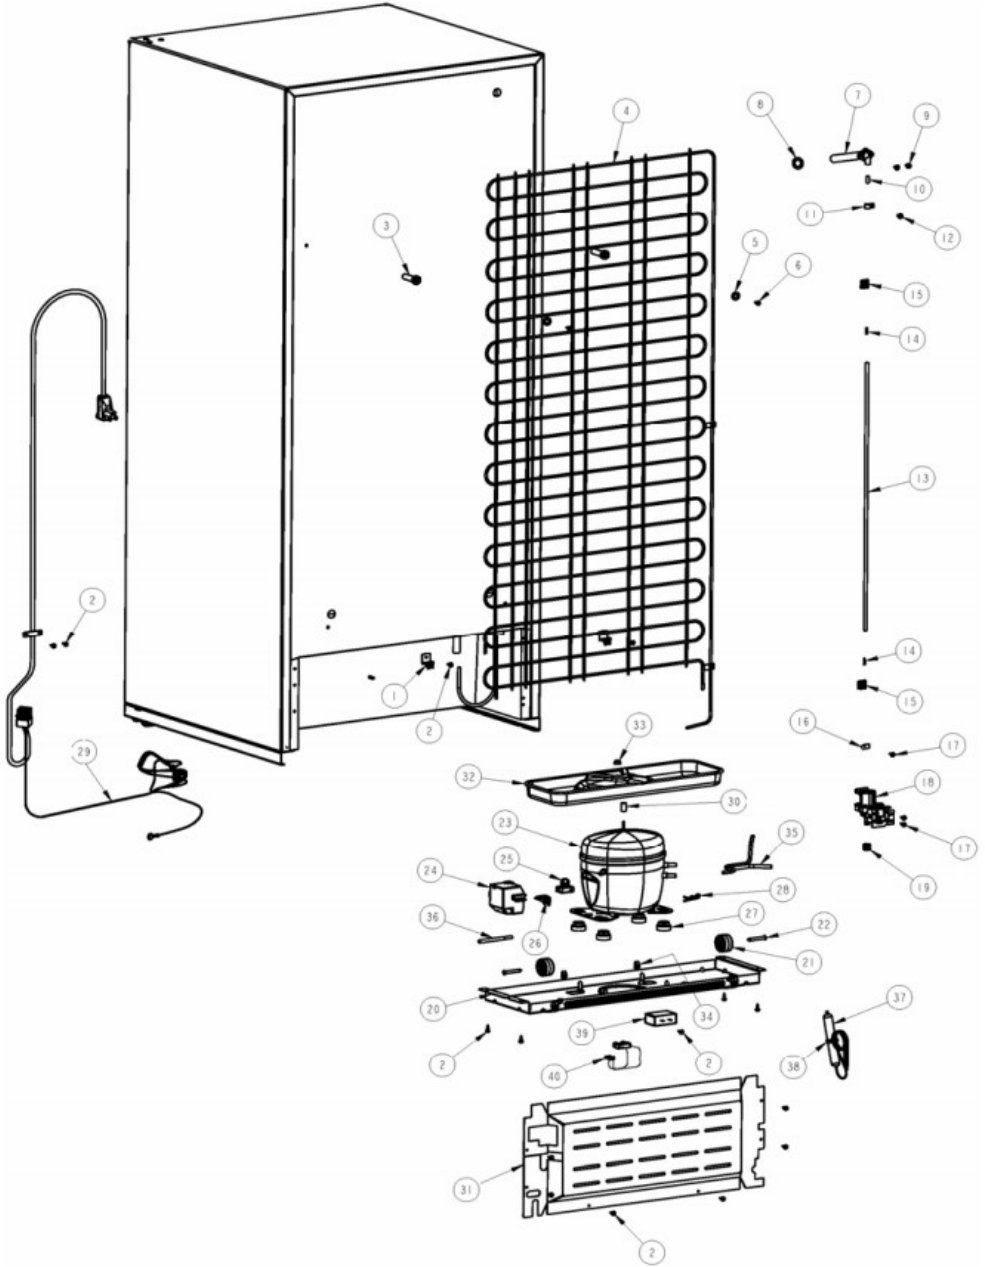

Refrigerador Whirlpool WT6501D00