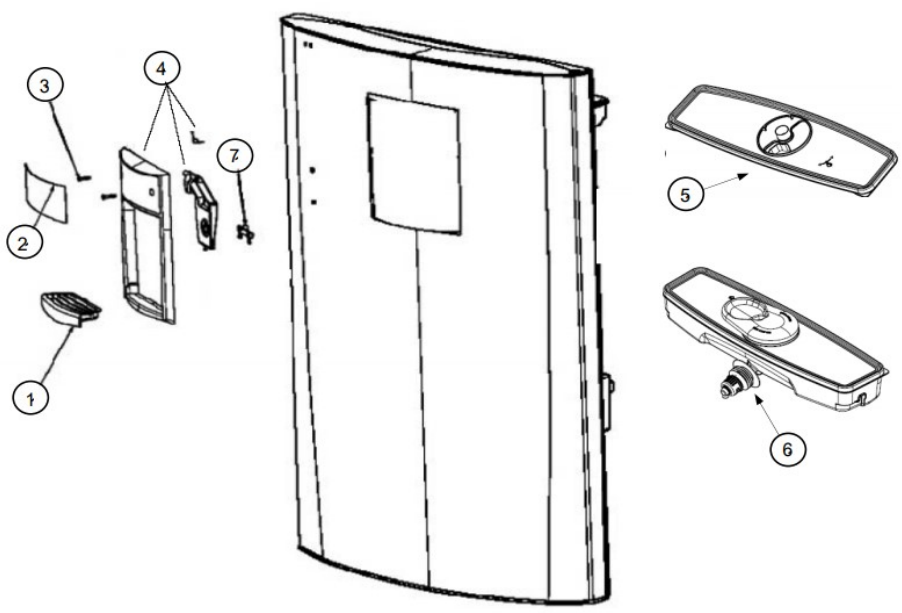

Refrigerador Whirlpool WT6501D00