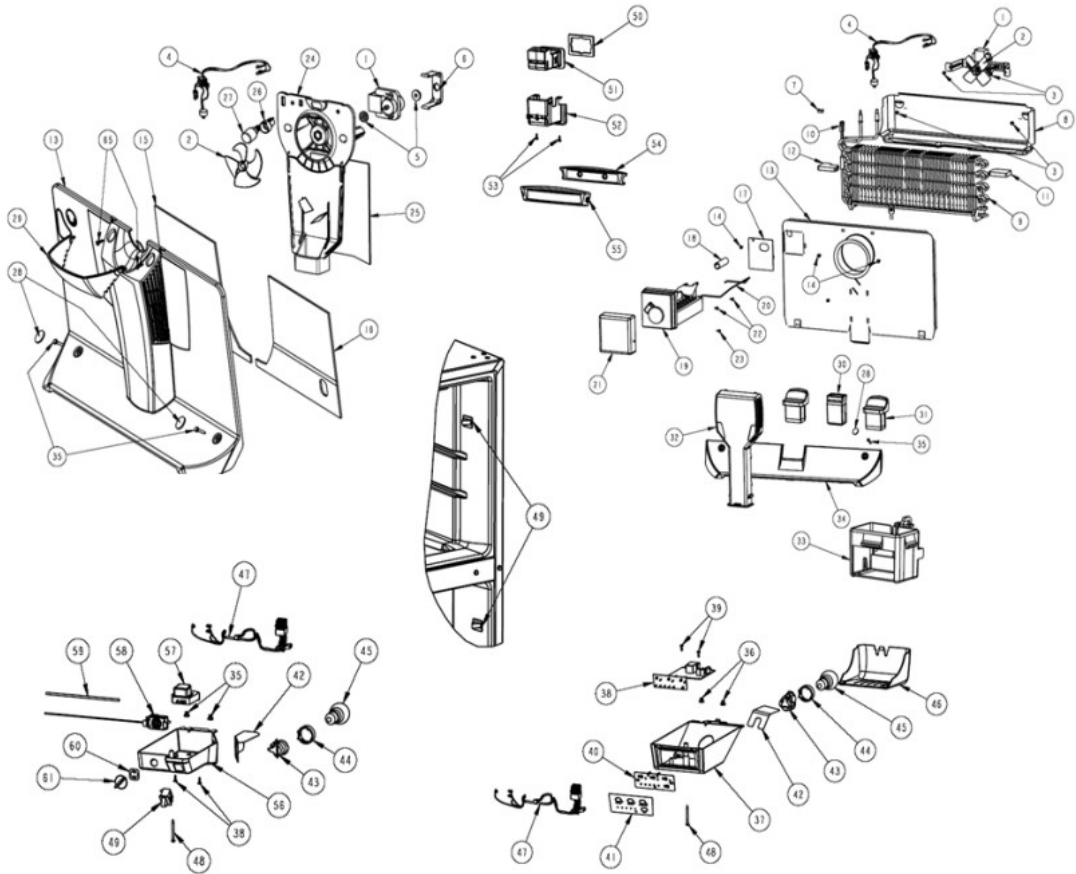

Refrigerador Whirlpool WT6501D00

**CONTROL BOX
THERMOSTAT/TIMER**

**CONTROL BOX
ELECTRONIC CONTROL**