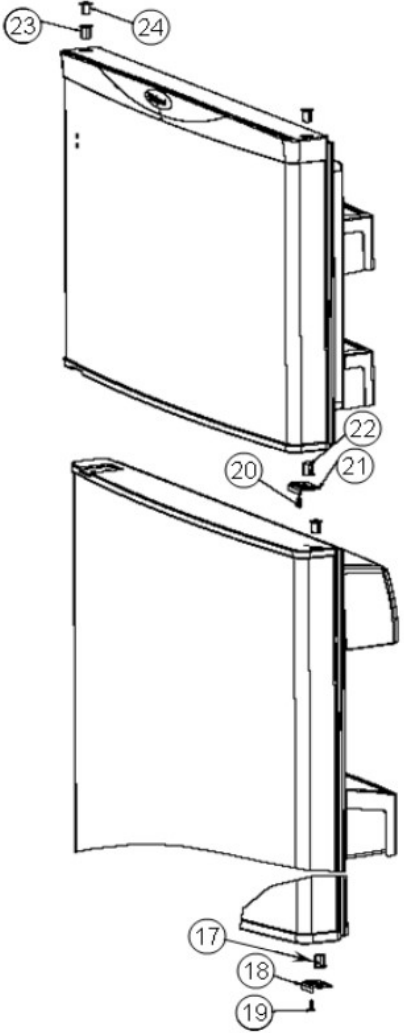

Refrigerador Whirlpool WT6501D00