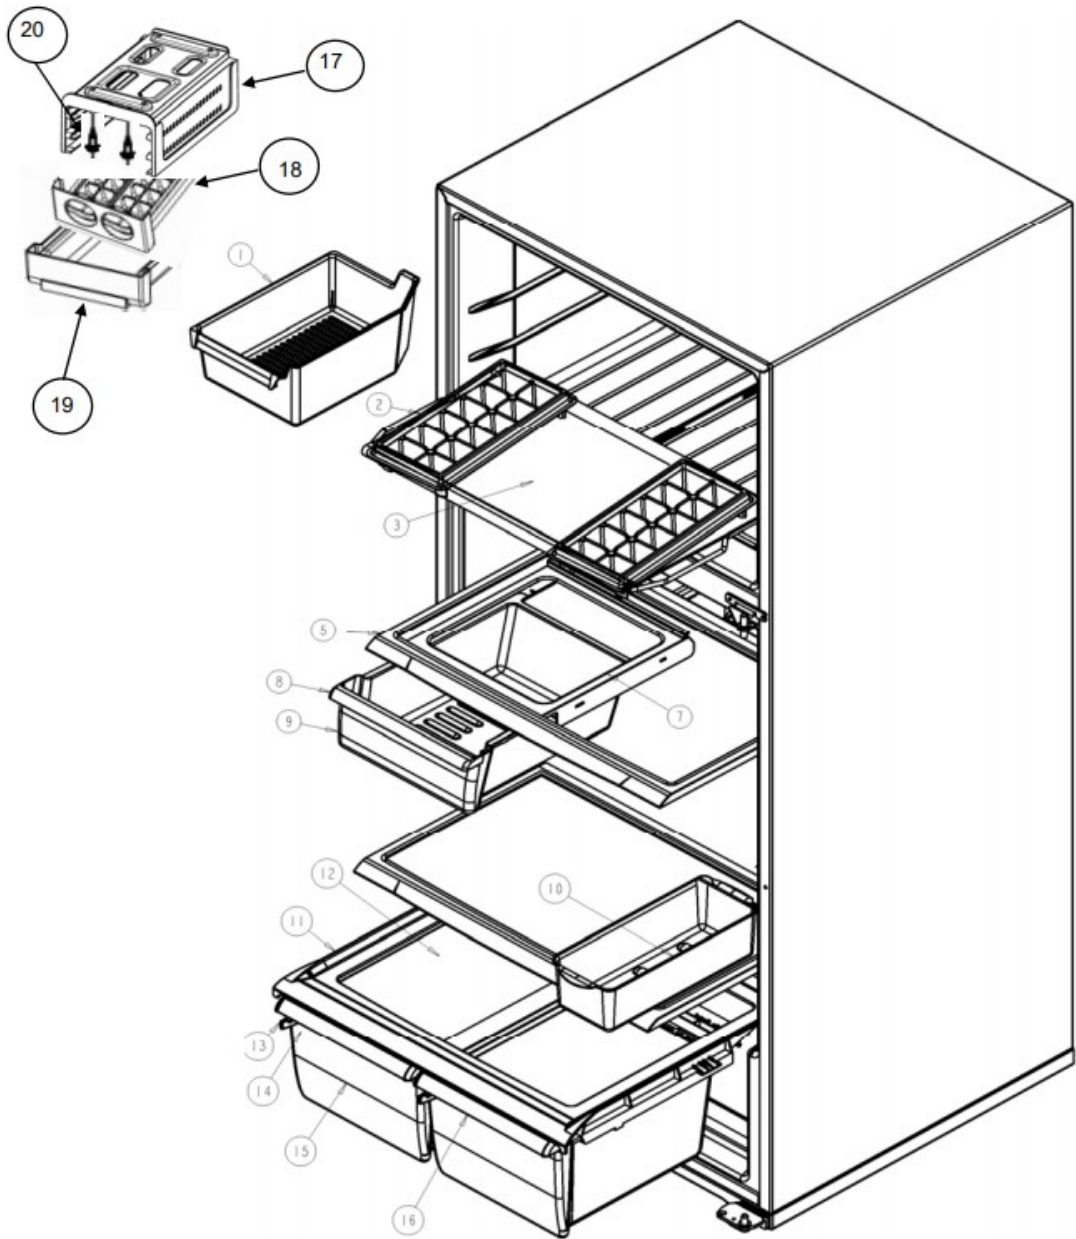

## Refrigerador Whirlpool WT6501D00

<b>No. Ilus.</b>	<b>DESCRIPCIÓN</b>	<b>No. de Parte</b>
<b>1</b>	Cajón para cubos de hielos	***
<b>2</b>	Charola para hielos	***
<b>3</b>	Ensamble parrilla congelador	2264804
<b>ü</b>	Sujetador charolas de hielo	***
<b>5</b>	Ensamble parrilla refrigerador	2325504
<b>7</b>	Sujetador cajon de carnes	2256601
<b>8</b>	Vista cajon de carnes	***
<b>9</b>	Cajón de carnes	2261934
<b>10</b>	Cajón para huevos	***
<b>11</b>	Cubierta plastica cajón legumbrero	2222031
<b>12</b>	Vidrio para cubierta legumbrera	2325512
<b>13</b>	Cuerpo control de humedad	2212446
<b>14</b>	Deslizador control de humedad	2176222
<b>15</b>	Cajon legumbrero	2256704
<b>ü</b>	Cajon legumbrero ensamble con control de humedad	2325513
<b>16</b>	Vista cajon de legumbres	2325514
<b>17</b>	Soporte Twist Ice	2265367
<b>18</b>	Ensamble charola de hielo twist	2265635
<b>19</b>	Contenedor hielos	W10216493
<b>20</b>	Tornillo sujetador soporte	488208