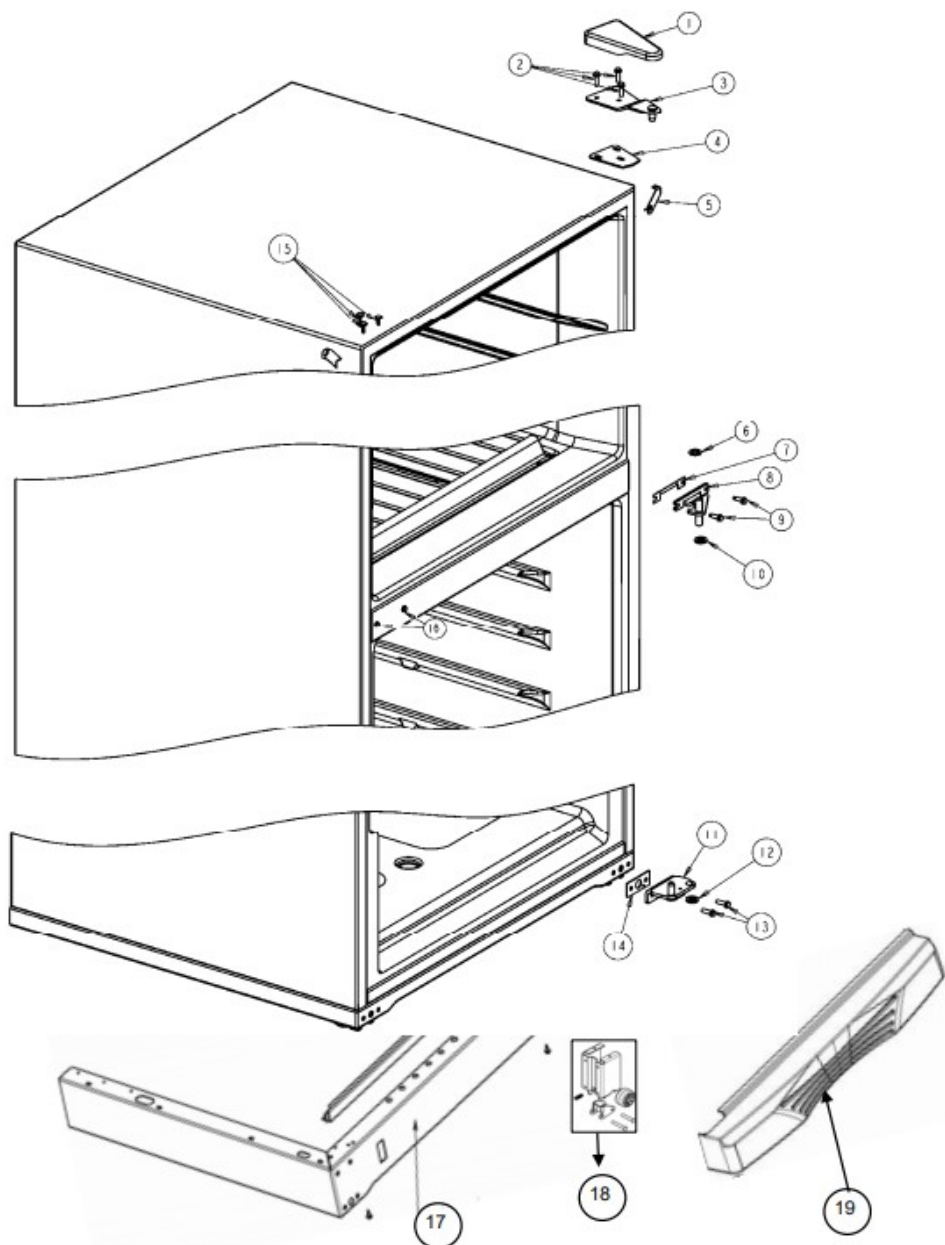

Refrigerador Whirlpool WT6501D00