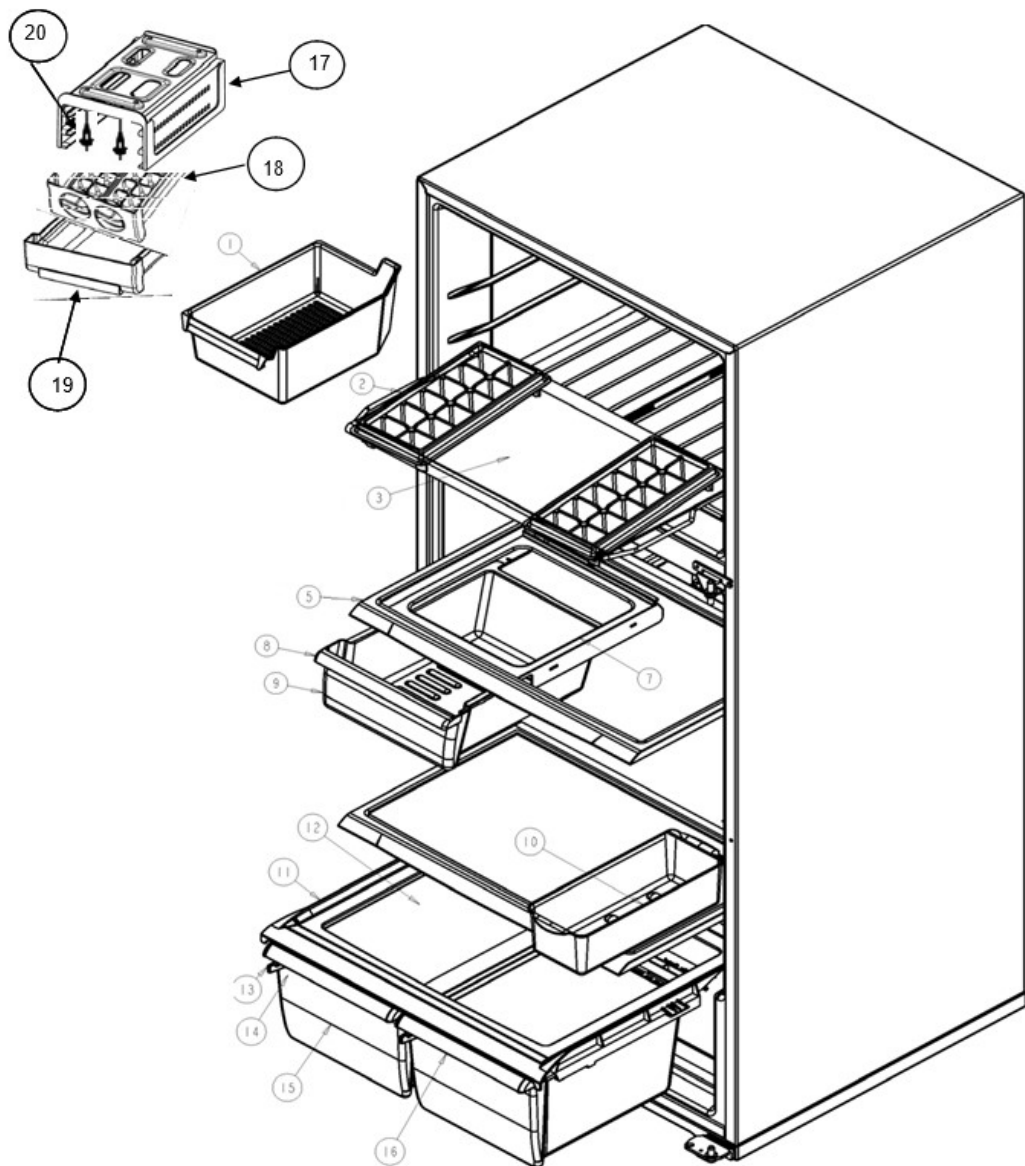

Distribuidor Autorizado

SurteRápido.com

Venta de Refacciones
Electrodomesticas

Refrigerador Whirlpool WT6502N00