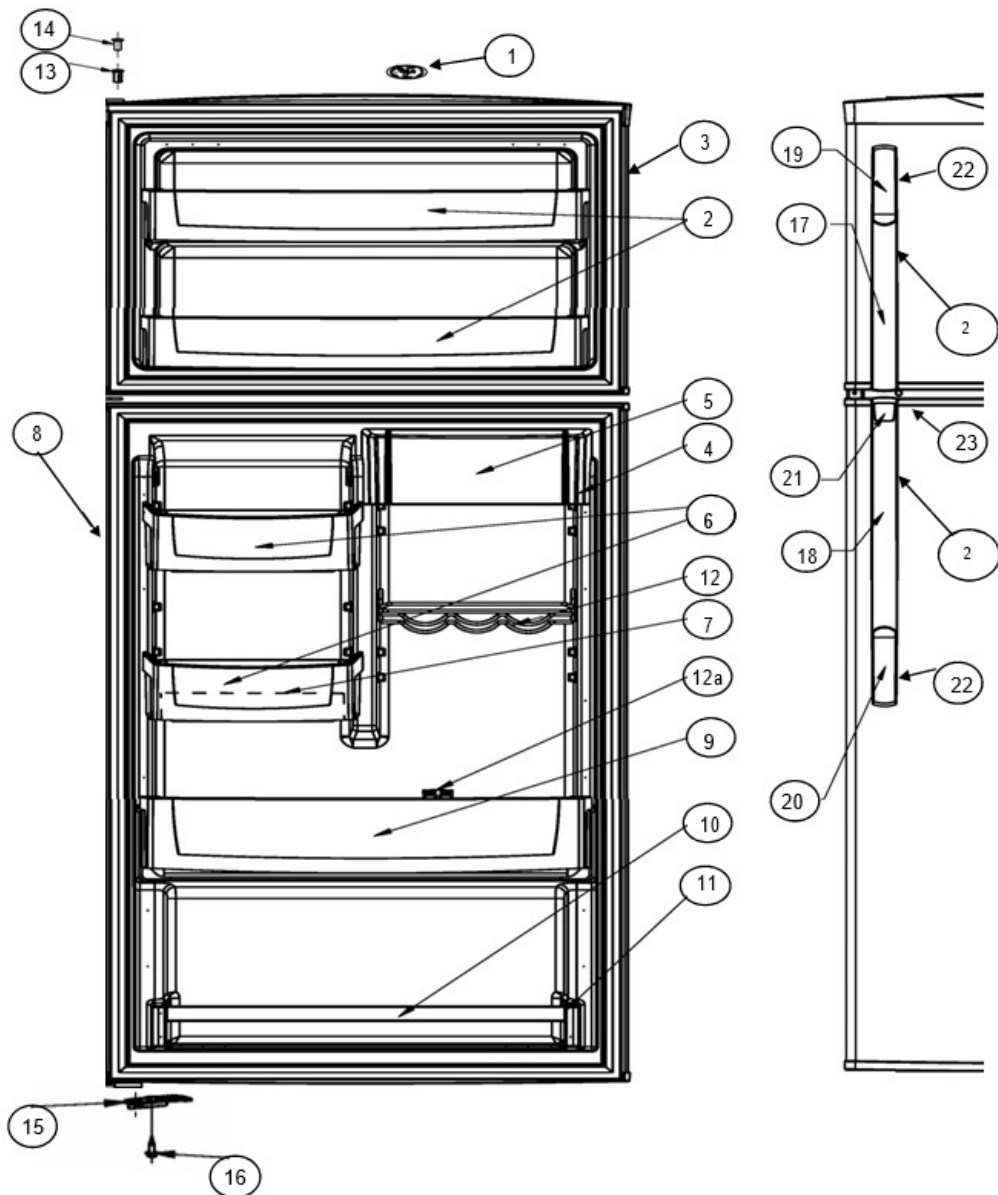

Distribuidor Autorizado

SurteRápido.com

Venta de Refacciones
Electrodomesticas

Refrigerador Whirlpool WT6502N00