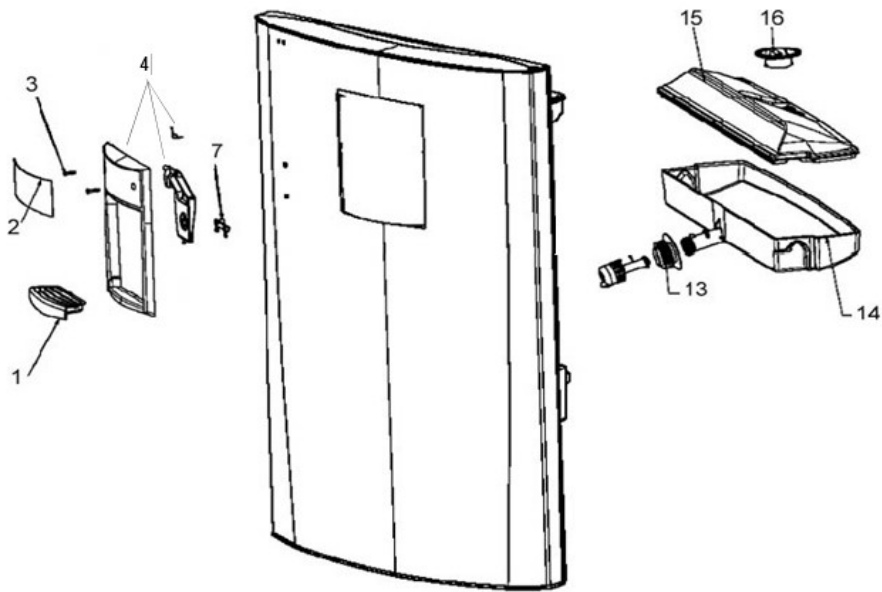

Refrigerador Whirlpool WT6502N00

No. Ilus.	DESCRIPCIÓN	No. de Parte
1	Tray Drip Universal Silver	W10317320
2	Overlay	2321141
3	Tornillo	***
4	Bezel Universal Silver y Trigger resorte	2325540D
7	Lock Water Dispenser Universal Silver	***
14	Tanque de agua	W10318790
15	Cubierta del tanque de agua	***
16	Tapon de la cubierta	***