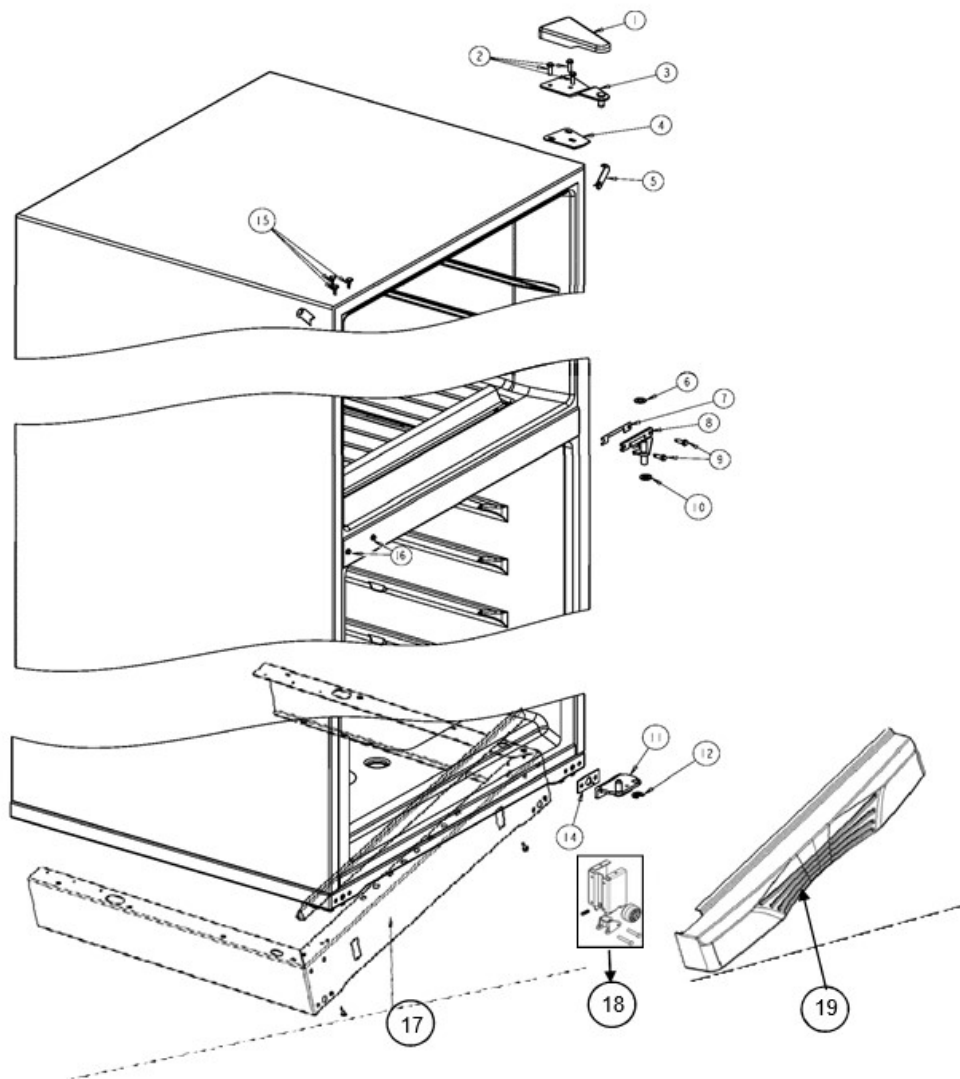

Distribuidor Autorizado

SurteRápido.com

Venta de Refacciones
Electrodomesticas

Refrigerador Whirlpool WT6502N00

Refrigerador Whirlpool WT6502N00

No. Ilus.	DESCRIPCIÓN	No. de Parte
1	Cubierta para bisagra	2213360D
2	Tornillo 12-24x0.685 AHW	***
3	Bisagra superior	2321179
4	Separador bisagra superior	2221885
5	Vista para esquina gabinete	2166003D
6	Arandela plana	489341
7	Separador bisagra central	2166043
8	Bisagra central	2166086
9	Tornillo 12-24x0.700 AHW	***
10	Arandela 7/64 Nylon	487802
11	Bisagra inferior	2325489
12	Arandela 7/64 Nylon	487802
13	Tornillo 12-24x0.685 AHW	***
14	Separador bisagra inferior	2201567
15	Tapón para agujero de bisagra (Gabinete)	941839
16	Tapón para tornillo parte intermedia (Gabinete)	2261848D
17	Base ensamble	W10236377
18	Ruedas de ajuste ensamble	2264963
19	Zoclo	W10198762