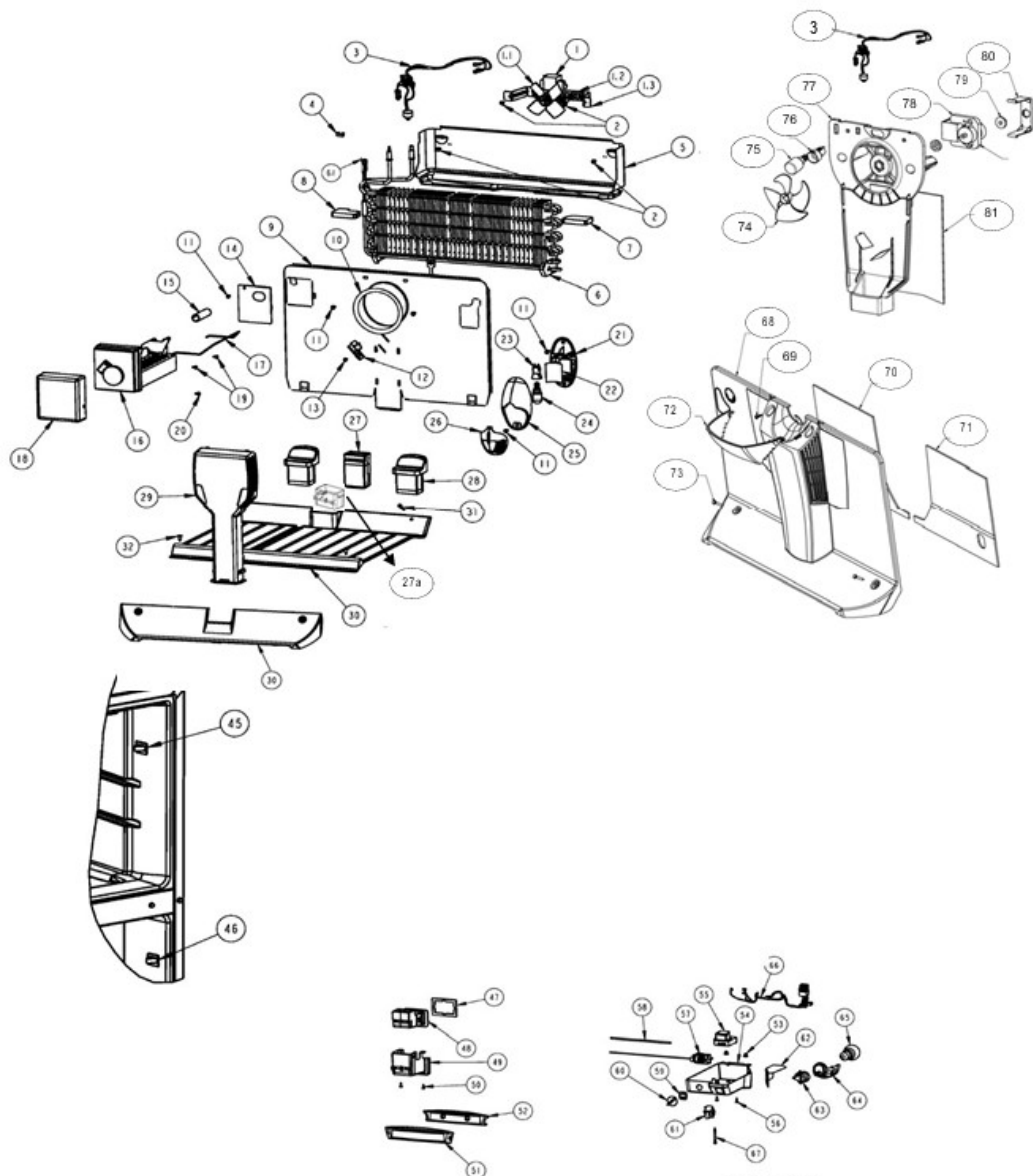

Distribuidor Autorizado

SurteRápido.com

Venta de Refacciones
Electrodomesticas

Refrigerador Whirlpool WT6502N00

CONTROL BOX
THERMOSTAT/TIMER

Refrigerador Whirlpool WT6502N00

No. Ilus.	DESCRIPCIÓN	No. de Parte
1	Motor evaporador	***
1.1	Aspas para motor evaporador	***
1.2	Amortiguador para motor evaporador	***
1.3	Bracket soporte posterior motor evap	***
ü	Bracket soporte frontal motor evap	***
2	Tornillo 8-18 X .600	***
3	Ensamble arnes congelador (c/bimetal)	W10290505
4	Clip Bimetal	***
5	Charola de deshielo	2319224
6	Evaporador ensamble	2263920
6.1	Resistencia de deshielo	2176942
7	Soporte evaporador der.	2262192
8	Soporte evaporador izq.	2262191
27	Ducto de aire ensamble	2252831
27a	Cubierta ducto de aire ensamble	***
28	Ducto de retorno	2316186
29	Torre de aire	***
30	Ducto aire congelador	***
31	Tornillo 8-18 X 1.000	***
32	Grapa sujetador	***
33	Rivets	***
34	Caja de control deshielo electronico	***
35	Control electronico ensamble	***
36	Tornillo 6-20 X .500	***
37	Sujetador caja de control	***
38	Overlay de tarjeta electronica	***
39	Socket refrigerador	***
40	Adaptador protector socket	***