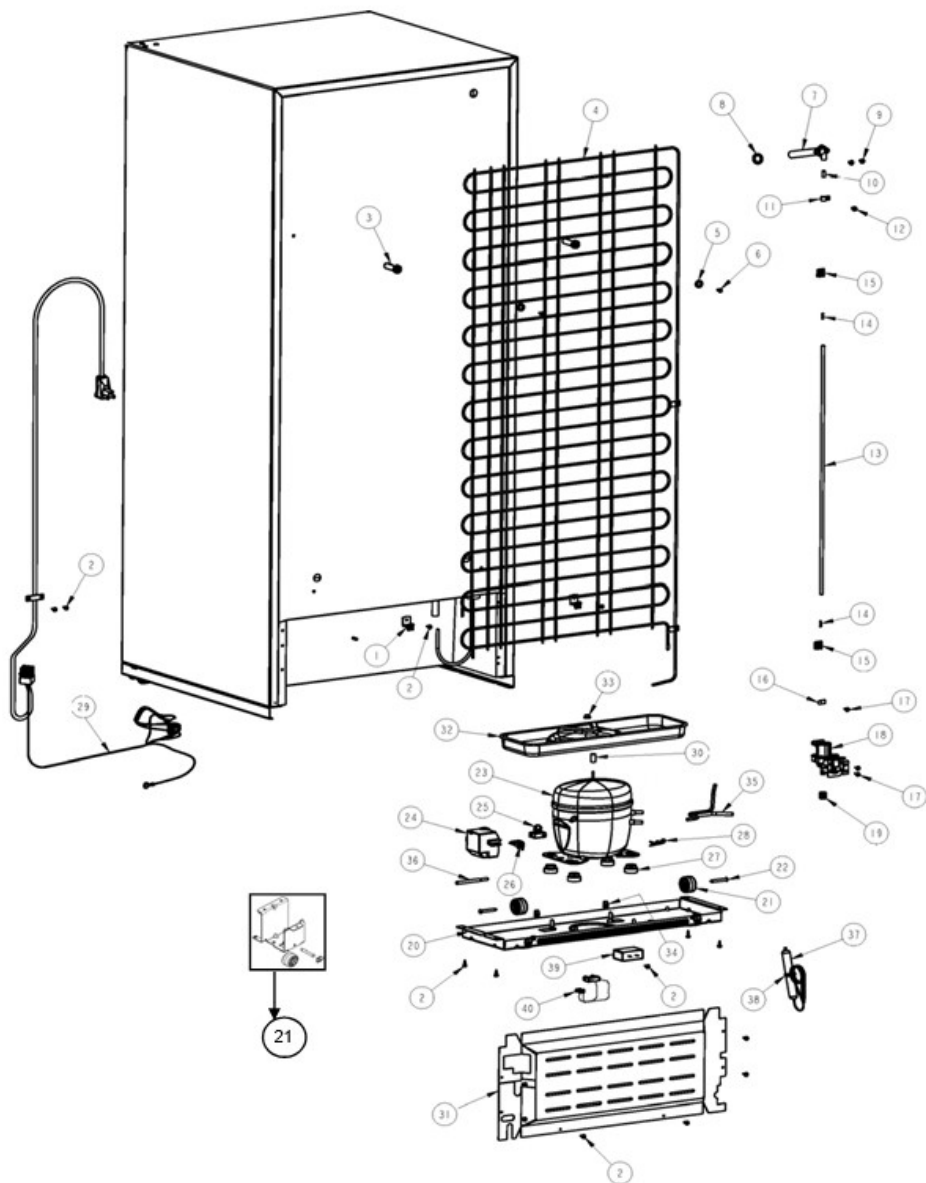

Distribuidor Autorizado

SurteRápido.com

Venta de Refacciones
Electrodomesticas

Refrigerador Whirlpool WT6502N00