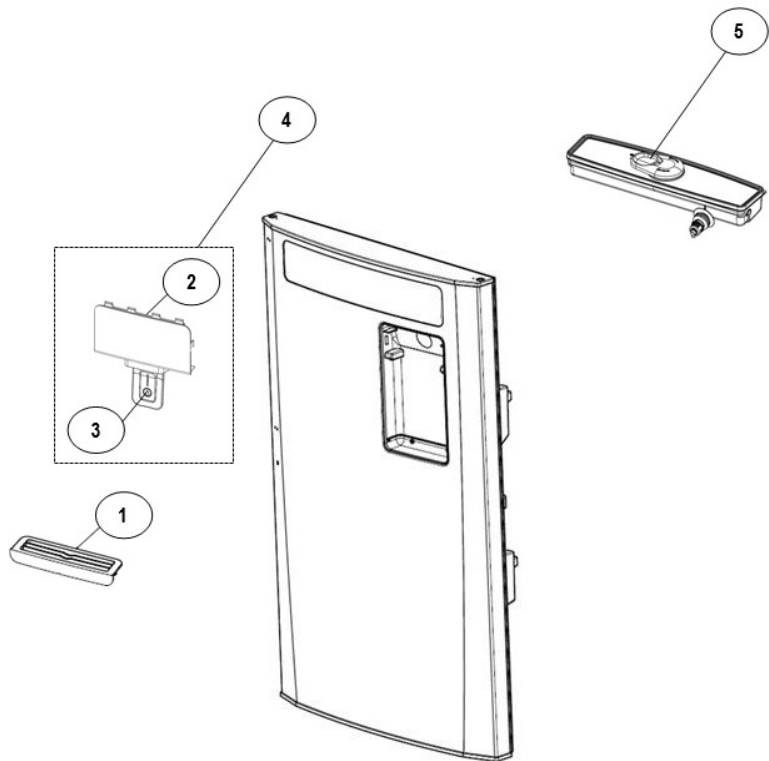

Refrigerador Whirlpool WT6505N00

No. Ilus.	DESCRIPCIÓN	No. de Parte
1	Charola (Tray Drip)	W10385123
2	Cubierta del Dispense	W10514228
3	Palanca de Agua	W10515048
4	Ensamble puerta dispensador	W10294136
5	Tanque de Agua (Water Tank Assy)	W10294132