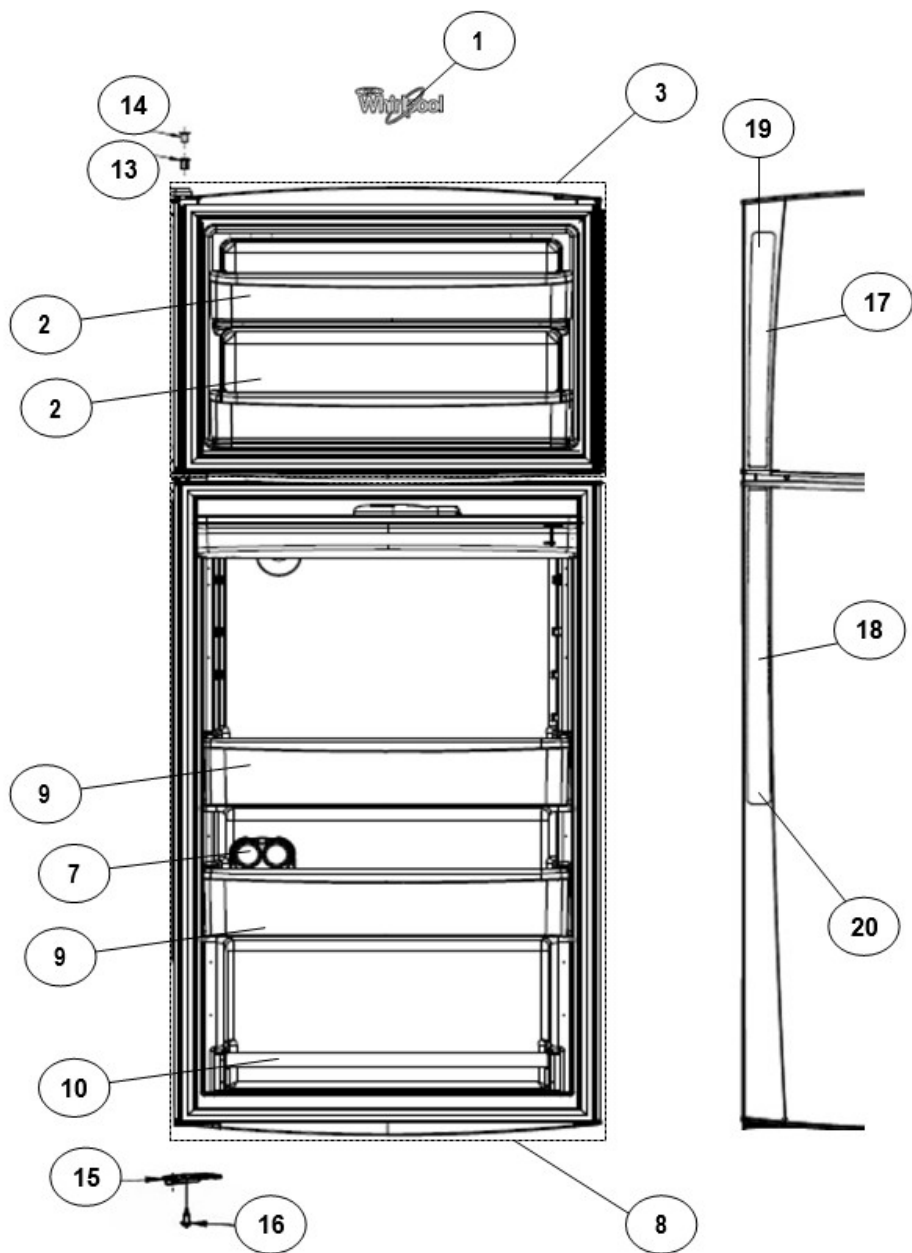

Distribuidor Autorizado

SurteRápido.com

Venta de Refacciones
Electrodomesticas

Refrigerador Whirlpool WT6505N00