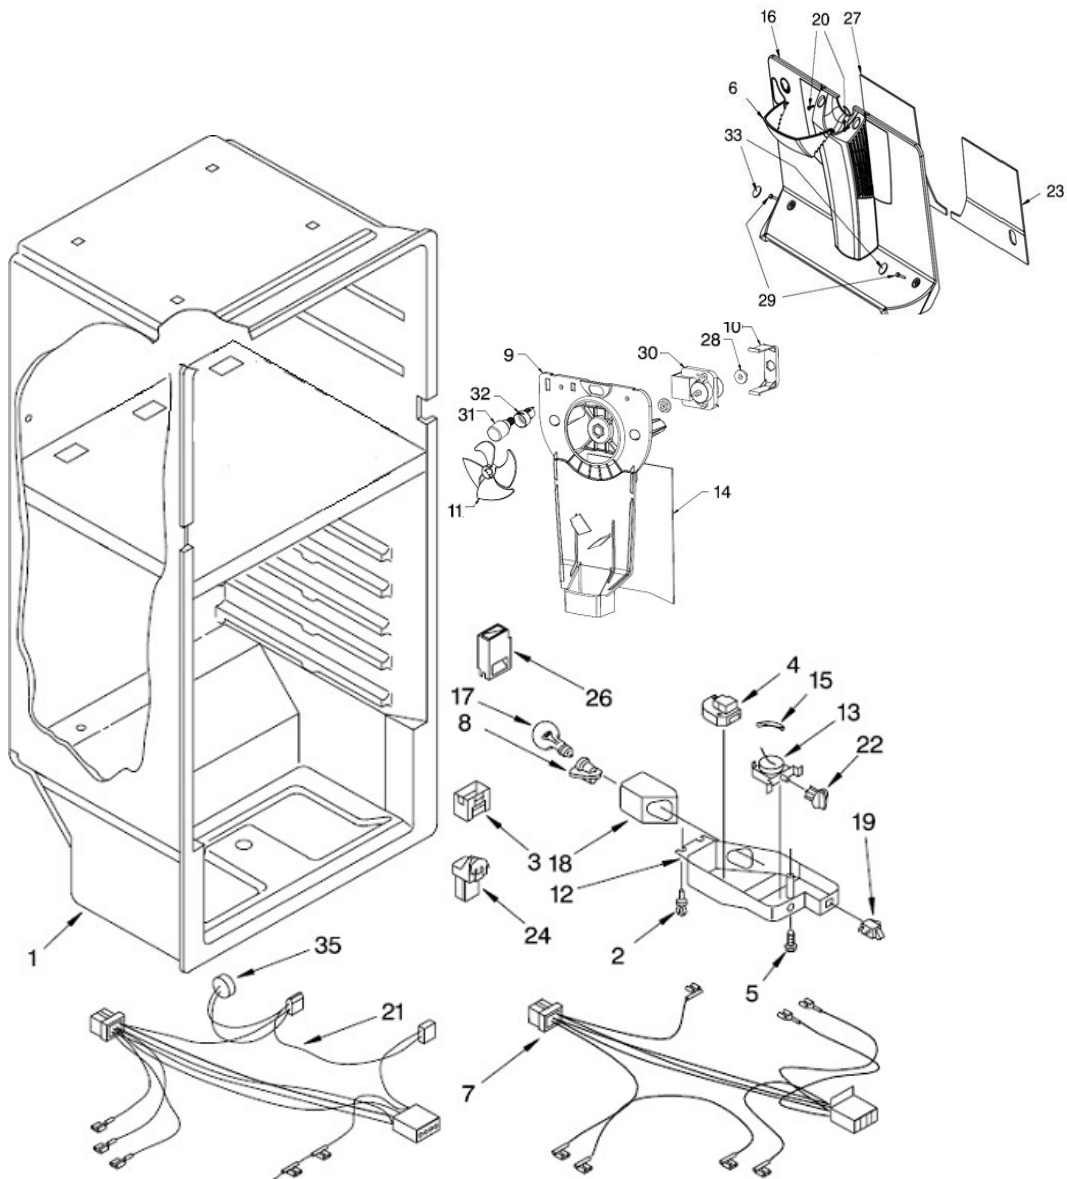

Distribuidor Autorizado

SurteRápido.com

Venta de Refacciones
Electrodomesticas

Refrigerador Whirlpool WT6505N00