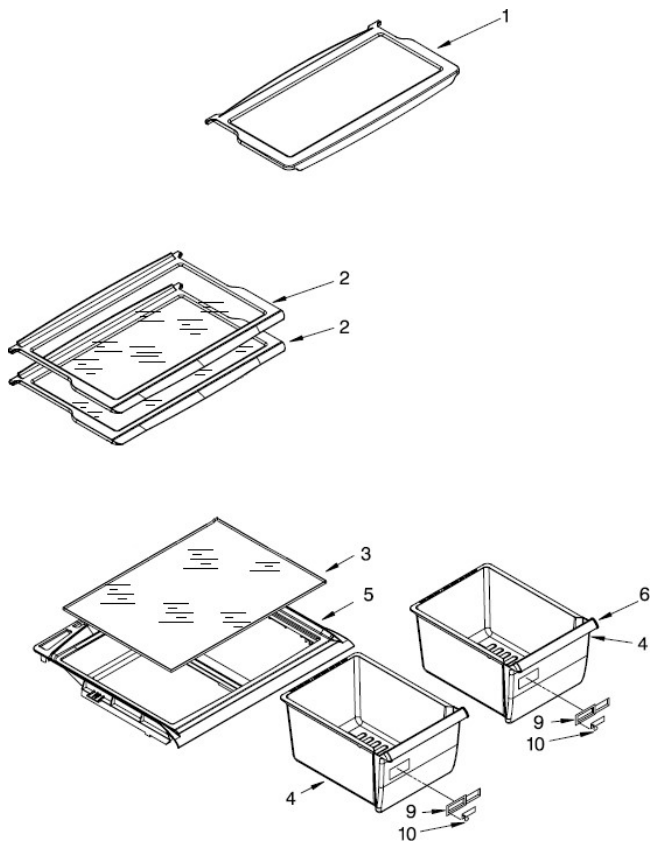

Refrigerador Whirlpool WT6505N01

Refrigerador Whirlpool WT6505N01

No. Ilus.	DESCRIPCIÓN	No. de Parte
1	Roller trasero	2265358
2	Bisagra superior	W10300065
3	Roller delantero	2264963
4	Arandela plana	*****
5	Arandela plana	*****
7	Tornillo 12-24x0.700 AHW	*****
8	Bisagra central	2166086
9	Separador bisagra central	2166043
10	Bisagra inferior	2325489
11	Pin Bisagra Inferior	2325483
12	Separador bisagra inferior	2201567
14	Tapón para tornillo parte intermedia	*****
15	Tapón para agujero de bisagra	*****
17	Vista para esquina gabinete	2166003D
18	Zoclo	W10198762

Distribuidor Autorizado

SurteRápido.com

Venta de Refacciones
Electrodomesticas

Refrigerador Whirlpool WT6505N01

Refrigerador Whirlpool WT6505N01

No. Ilus.	DESCRIPCIÓN	No. de Parte
2	Rivet	939962
3	Cover, Air Diffuser	2252837
4	Timer	2188371
7	Wire Assembly, Control Box	2266309
8	Socket, Light	2162085
9	Fan Support Bracket	W10353615
10	Fan Mounting Bracket	2263290
11	Fan Blade	2169142
12	Control Box	W10366168
13	Thermostat	2325700
14	Foil-Backed Tape, Motor Supp.	2266169
15	Thermostat Tube Barrier	1118680
16	Cover Evaporator	W10366166
17	Light Bulb	527949
18	Light Shield	9791702
19	Rocker Arm Switch	1118894
21	Wiring, Freezer	W10290505
22	Control Knob	2202885
23	Foil backed right	2266167
24	Hood And Foil Assembly	2316186
26	Air Diffuser	W10355265
27	Foil backed left	2266168
28	Grommet, Motor	2264462
30	Evaporator Fan Motor	W10188389
31	Light Bulb	R-31244
32	Socket, Light	2263413
34	Defrost, Bi-metal	2266067

No. Ilus.	DESCRIPCIÓN	No. de Parte
1	Ensamble parrilla congelador	W10283861
2	Ensamble parrilla refrigerador	W10366183
3	Vidrio para cubierta legumbreira	W10366172
4	Cajón legumbreiro	2256704
5	Cubierta cajón legumbreiro	2222031
6	Trim Cajon Legumbreiro	W10423207
9	Cuerpo control de humedad	2212446
10	Deslizador control de humedad	2176222