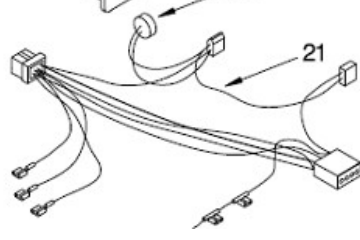

Distribuidor Autorizado

SurteRápido.com

Venta de Refacciones
Electrodomesticas

Refrigerador Whirlpool WT6505N01

Refrigerador Whirlpool WT6505N01

No. Ilus.	DESCRIPCIÓN	No. de Parte
1	Placa marca Whirlpool	W10481433
2	Anaqueles congelador	W10366245
3	Puerta ensamble congelador	W10471654
7	Rack para huevos	W10343241
8	Puerta ensamble refrigerador	W10471913
9	Anaqueles fijos refrigerador	W10468561
10	Barandilla refrigerador	W10366247
12	Ensamble tanque de agua	W10294132
13	Capsula de giro	2179167
14	Tapón para capsula de giro	2254517
15	Freno puerta	2189202
16	Tornillo 8-16 X .580 MPN SL/CR PT	*****
17	Jaladera congelador	W10343206
18	Jaladera refrigerador	W10343203
19	Cubierta jaladera congelador	W10294164
20	Cubierta jaladera refrigerador	W10294159

Distribuidor Autorizado

SurteRápido.com

Venta de Refacciones
Electrodomesticas

Refrigerador Whirlpool WT6505N01

Refrigerador Whirlpool WT6505N01

No. Ilus.	DESCRIPCIÓN	No. de Parte
2	Rivet	939962
3	Cover, Air Diffuser	2252837
4	Timer	2188371
7	Wire Assembly, Control Box	2266309
8	Socket, Light	2162085
9	Fan Support Bracket	W10353615
10	Fan Mounting Bracket	2263290
11	Fan Blade	2169142
12	Control Box	W10366168
13	Thermostat	2325700
14	Foil-Backed Tape, Motor Supp.	2266169
15	Thermostat Tube Barrier	1118680
16	Cover Evaporator	W10366166
17	Light Bulb	527949
18	Light Shield	9791702
19	Rocker Arm Switch	1118894
21	Wiring, Freezer	W10290505
22	Control Knob	2202885
23	Foil backed right	2266167
24	Hood And Foil Assembly	2316186
26	Air Diffuser	W10355265
27	Foil backed left	2266168
28	Grommet, Motor	2264462
30	Evaporator Fan Motor	W10188389
31	Light Bulb	R-31244
32	Socket, Light	2263413
34	Defrost, Bi-metal	2266067