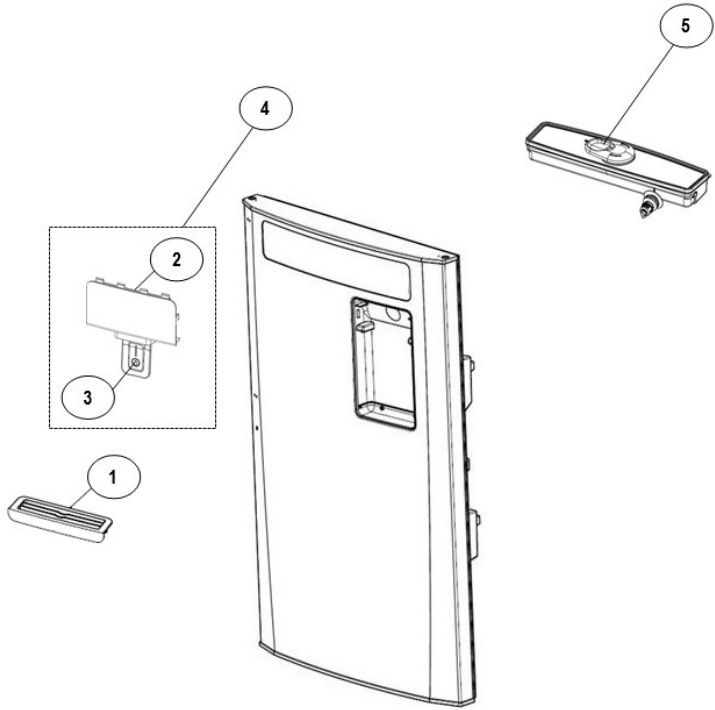

No. Ilus.	DESCRIPCIÓN	No. de Parte
1	Ensamble parrilla congelador	W10283861
2	Ensamble parrilla refrigerador	W10366183
3	Vidrio para cubierta legumbreira	W10366172
4	Cajón legumbreiro	2256704
5	Cubierta cajón legumbreiro	2222031
6	Trim Cajon Legumbreiro	W10423207
9	Cuerpo control de humedad	2212446
10	Deslizador control de humedad	2176222

Distribuidor Autorizado

SurteRápido.com

Venta de Refacciones
Electrodomesticas

Refrigerador Whirlpool WT6505N01

Refrigerador Whirlpool WT6505N01

No.Illus.	DESCRIPCIÓN	No. de Parte
1	Support Plate, Compressor	W10222451
2	Tray, Evaporator	W10174378
3	Condenser	W10219348
4	Heater, Defrost	2176942
5	Heat Probe	2258429
7	Heat Shield	2319224
12	Start Device, Combination	W10330832
13	Capacitor	2264017
14	Grommet	2222084
15	Strap, Bale	W10174383
16	Clip, Wire	*****
17	Roller, Rear	2265358
18	Axle, Rivet	2262072-M
19	Evaporator Wedge	2262191
20	Evaporator Assy	2263920
21	Washer	VS611
22	Tube, Process	*****
23	Evaporator Wedge	2262192
24	Hex Nut	489153
25	Clip, Condenser Mounting	2172892
26	Spacer	2258452
27	Wire Assy, Unit	W10549858
28	Compressor	W10489588
29	Drier	W10190413
30	Insulation, Sound	2215468
31	Sleeve	*****
32	Extension, Tube Heat	*****

Refrigerador Whirlpool WT6505N01

No. Ilus.	DESCRIPCIÓN	No. de Parte
1	Charola (Tray Drip)	W10385123
2	Cubierta del Dispenser	W10514228
3	Palanca de Agua	W10515048
4	Ensamble puerta dispensador	W10294136
5	Tanque de Agua (Water Tank Assy)	W10294132