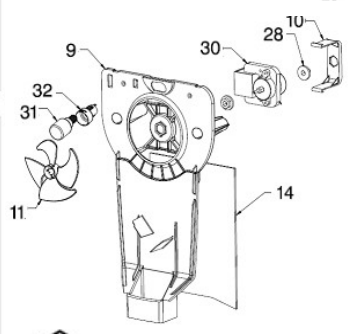

Refrigerador Whirlpool WT6505N01

Refrigerador Whirlpool WT6505N01

No. Ilus.	DESCRIPCIÓN	No. de Parte
1	Roller trasero	2265358
2	Bisagra superior	W10300065
3	Roller delantero	2264963
4	Arandela plana	*****
5	Arandela plana	*****
7	Tornillo 12-24x0.700 AHW	*****
8	Bisagra central	2166086
9	Separador bisagra central	2166043
10	Bisagra inferior	2325489
11	Pin Bisagra Inferior	2325483
12	Separador bisagra inferior	2201567
14	Tapón para tornillo parte intermedia	*****
15	Tapón para agujero de bisagra	*****
17	Vista para esquina gabinete	2166003D
18	Zoclo	W10198762

Distribuidor Autorizado

SurteRápido.com

Venta de Refacciones
Electrodomesticas

Refrigerador Whirlpool WT6505N01

Refrigerador Whirlpool WT6505N01

No. Ilus.	DESCRIPCIÓN	No. de Parte
2	Rivet	939962
3	Cover, Air Diffuser	2252837
4	Timer	2188371
7	Wire Assembly, Control Box	2266309
8	Socket, Light	2162085
9	Fan Support Bracket	W10353615
10	Fan Mounting Bracket	2263290
11	Fan Blade	2169142
12	Control Box	W10366168
13	Thermostat	2325700
14	Foil-Backed Tape, Motor Supp.	2266169
15	Thermostat Tube Barrier	1118680
16	Cover Evaporator	W10366166
17	Light Bulb	527949
18	Light Shield	9791702
19	Rocker Arm Switch	1118894
21	Wiring, Freezer	W10290505
22	Control Knob	2202885
23	Foil backed right	2266167
24	Hood And Foil Assembly	2316186
26	Air Diffuser	W10355265
27	Foil backed left	2266168
28	Grommet, Motor	2264462
30	Evaporator Fan Motor	W10188389
31	Light Bulb	R-31244
32	Socket, Light	2263413
34	Defrost, Bi-metal	2266067