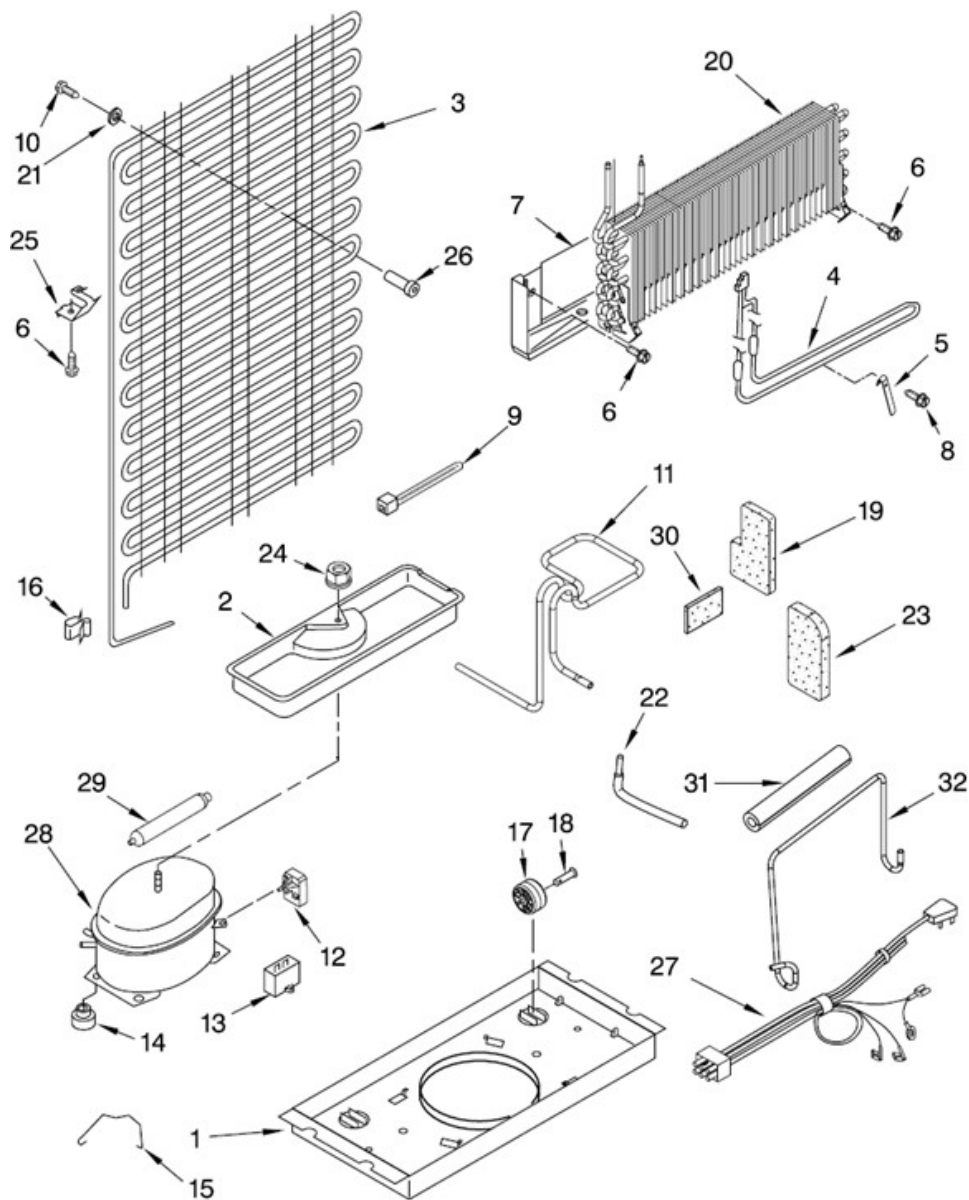

Distribuidor Autorizado

SurteRápido.com

Venta de Refacciones
Electrodomesticas

Refrigerador Whirlpool WT6505N01