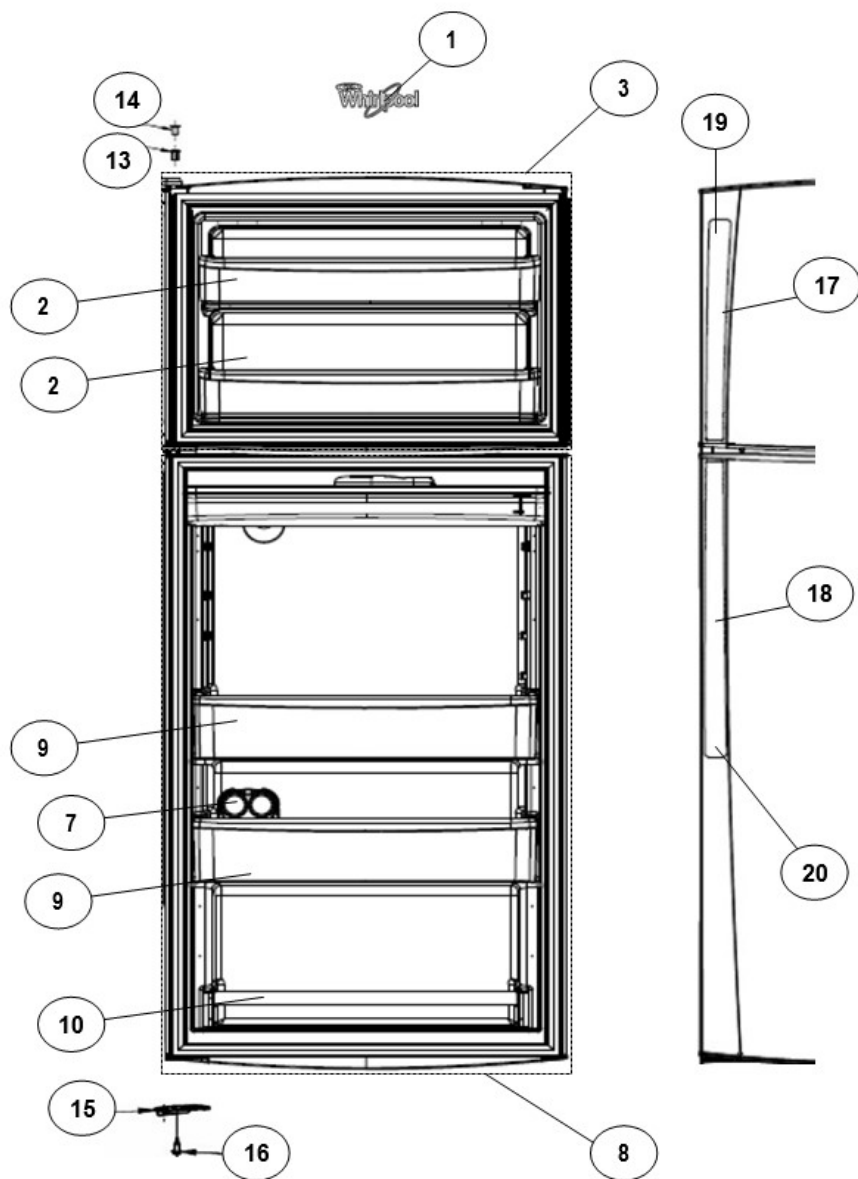

Refrigerador Whirlpool WT6505N01

Refrigerador Whirlpool WT6505N01

No. Ilus.	DESCRIPCIÓN	No. de Parte
1	Roller trasero	2265358
2	Bisagra superior	W10300065
3	Roller delantero	2264963
4	Arandela plana	*****
5	Arandela plana	*****
7	Tornillo 12-24x0.700 AHW	*****
8	Bisagra central	2166086
9	Separador bisagra central	2166043
10	Bisagra inferior	2325489
11	Pin Bisagra Inferior	2325483
12	Separador bisagra inferior	2201567
14	Tapón para tornillo parte intermedia	*****
15	Tapón para agujero de bisagra	*****
17	Vista para esquina gabinete	2166003D
18	Zoclo	W10198762

Distribuidor Autorizado

SurteRápido.com

Venta de Refacciones
Electrodomesticas

Refrigerador Whirlpool WT6505N01

Refrigerador Whirlpool WT6505N01

No. Ilus.	DESCRIPCIÓN	No. de Parte
1	Placa marca Whirlpool	W10481433
2	Anaqueles congelador	W10366245
3	Puerta ensamble congelador	W10471654
7	Rack para huevos	W10343241
8	Puerta ensamble refrigerador	W10471913
9	Anaqueles fijos refrigerador	W10468561
10	Barandilla refrigerador	W10366247
12	Ensamble tanque de agua	W10294132
13	Capsula de giro	2179167
14	Tapón para capsula de giro	2254517
15	Freno puerta	2189202
16	Tornillo 8-16 X .580 MPN SL/CR PT	*****
17	Jaladera congelador	W10343206
18	Jaladera refrigerador	W10343203
19	Cubierta jaladera congelador	W10294164
20	Cubierta jaladera refrigerador	W10294159

No. Ilus.	DESCRIPCIÓN	No. de Parte
1	Ensamble parrilla congelador	W10283861
2	Ensamble parrilla refrigerador	W10366183
3	Vidrio para cubierta legumbreira	W10366172
4	Cajón legumbreiro	2256704
5	Cubierta cajón legumbreiro	2222031
6	Trim Cajon Legumbreiro	W10423207
9	Cuerpo control de humedad	2212446
10	Deslizador control de humedad	2176222