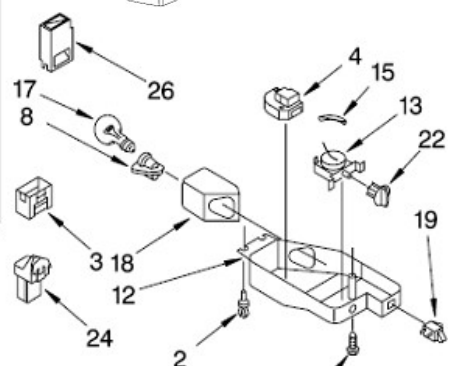

Refrigerador Whirlpool WT6505N01

Refrigerador Whirlpool WT6505N01

No. Ilus.	DESCRIPCIÓN	No. de Parte
1	Roller trasero	2265358
2	Bisagra superior	W10300065
3	Roller delantero	2264963
4	Arandela plana	*****
5	Arandela plana	*****
7	Tornillo 12-24x0.700 AHW	*****
8	Bisagra central	2166086
9	Separador bisagra central	2166043
10	Bisagra inferior	2325489
11	Pin Bisagra Inferior	2325483
12	Separador bisagra inferior	2201567
14	Tapón para tornillo parte intermedia	*****
15	Tapón para agujero de bisagra	*****
17	Vista para esquina gabinete	2166003D
18	Zoclo	W10198762

Distribuidor Autorizado

SurteRápido.com

Venta de Refacciones
Electrodomesticas

Refrigerador Whirlpool WT6505N01

Refrigerador Whirlpool WT6505N01

No. Ilus.	DESCRIPCIÓN	No. de Parte
2	Rivet	939962
3	Cover, Air Diffuser	2252837
4	Timer	2188371
7	Wire Assembly, Control Box	2266309
8	Socket, Light	2162085
9	Fan Support Bracket	W10353615
10	Fan Mounting Bracket	2263290
11	Fan Blade	2169142
12	Control Box	W10366168
13	Thermostat	2325700
14	Foil-Backed Tape, Motor Supp.	2266169
15	Thermostat Tube Barrier	1118680
16	Cover Evaporator	W10366166
17	Light Bulb	527949
18	Light Shield	9791702
19	Rocker Arm Switch	1118894
21	Wiring, Freezer	W10290505
22	Control Knob	2202885
23	Foil backed right	2266167
24	Hood And Foil Assembly	2316186
26	Air Diffuser	W10355265
27	Foil backed left	2266168
28	Grommet, Motor	2264462
30	Evaporator Fan Motor	W10188389
31	Light Bulb	R-31244
32	Socket, Light	2263413
34	Defrost, Bi-metal	2266067