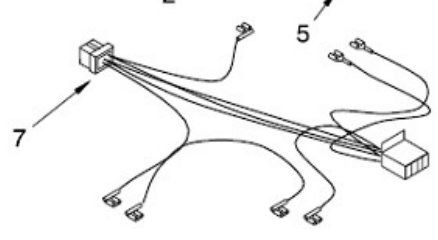

Distribuidor Autorizado

SurteRápido.com

Venta de Refacciones
Electrodomesticas

Refrigerador Whirlpool WT6505N01

Refrigerador Whirlpool WT6505N01

No. Ilus.	DESCRIPCIÓN	No. de Parte
1	Placa marca Whirlpool	W10481433
2	Anaqueles congelador	W10366245
3	Puerta ensamble congelador	W10471654
7	Rack para huevos	W10343241
8	Puerta ensamble refrigerador	W10471913
9	Anaqueles fijos refrigerador	W10468561
10	Barandilla refrigerador	W10366247
12	Ensamble tanque de agua	W10294132
13	Capsula de giro	2179167
14	Tapón para capsula de giro	2254517
15	Freno puerta	2189202
16	Tornillo 8-16 X .580 MPN SL/CR PT	*****
17	Jaladera congelador	W10343206
18	Jaladera refrigerador	W10343203
19	Cubierta jaladera congelador	W10294164
20	Cubierta jaladera refrigerador	W10294159

Distribuidor Autorizado

SurteRápido.com

Venta de Refacciones
Electrodomesticas

Refrigerador Whirlpool WT6505N01

Refrigerador Whirlpool WT6505N01

No. Ilus.	DESCRIPCIÓN	No. de Parte
2	Rivet	939962
3	Cover, Air Diffuser	2252837
4	Timer	2188371
7	Wire Assembly, Control Box	2266309
8	Socket, Light	2162085
9	Fan Support Bracket	W10353615
10	Fan Mounting Bracket	2263290
11	Fan Blade	2169142
12	Control Box	W10366168
13	Thermostat	2325700
14	Foil-Backed Tape, Motor Supp.	2266169
15	Thermostat Tube Barrier	1118680
16	Cover Evaporator	W10366166
17	Light Bulb	527949
18	Light Shield	9791702
19	Rocker Arm Switch	1118894
21	Wiring, Freezer	W10290505
22	Control Knob	2202885
23	Foil backed right	2266167
24	Hood And Foil Assembly	2316186
26	Air Diffuser	W10355265
27	Foil backed left	2266168
28	Grommet, Motor	2264462
30	Evaporator Fan Motor	W10188389
31	Light Bulb	R-31244
32	Socket, Light	2263413
34	Defrost, Bi-metal	2266067