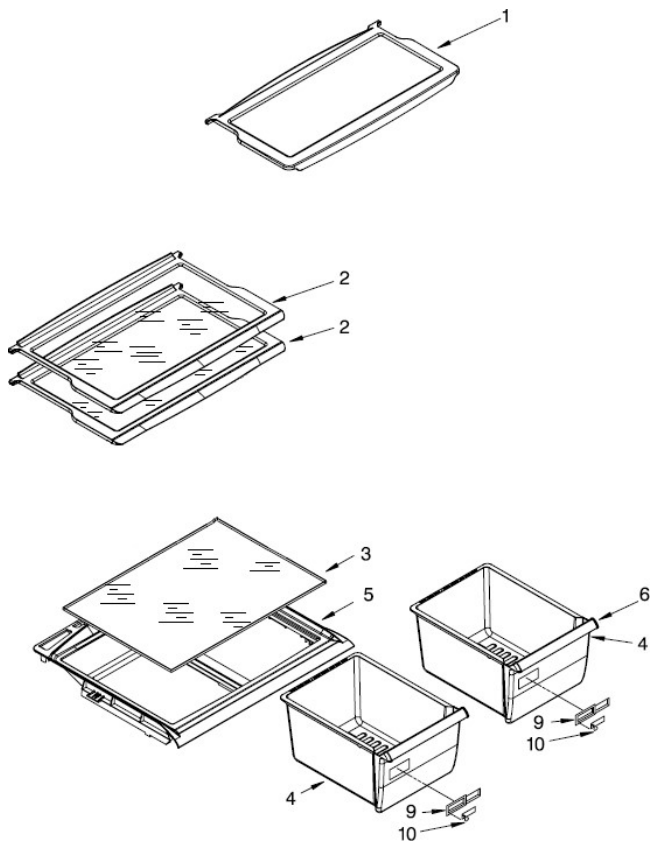

Refrigerador Whirlpool WT6505N02

Refrigerador Whirlpool WT6505N02

No. Ilus.	DESCRIPCIÓN	No. de Parte
1	Roller trasero	2265358
2	Bisagra superior	W10300065
3	Roller delantero	2264963
4	Arandela plana	*****
5	Arandela plana	*****
7	Tornillo 12-24x0.700 AHW	*****
8	Bisagra central	2166086
9	Separador bisagra central	2166043
10	Bisagra inferior	2325489
11	Pin Bisagra Inferior	2325483
12	Separador bisagra inferior	2201567
14	Tapón para tornillo parte intermedia	*****
15	Tapón para agujero de bisagra	*****
17	Vista para esquina gabinete	2166003D
18	Zoclo	W10198762

Refrigerador Whirlpool WT6505N02

No. Ilus.	DESCRIPCIÓN	No. de Parte
2	Rivet	939962
3	Cover, Air Diffuser	2252837
4	Timer	2188371
7	Wire Assembly, Control Box	2266309
8	Socket, Light	2162085
9	Fan Support Bracket	W10353615
10	Fan Mounting Bracket	2263290
11	Fan Blade	2169142
12	Control Box	W10366168
13	Thermostat	2325700
14	Foil-Backed Tape, Motor Supp.	2266169
15	Thermostat Tube Barrier	1118680
16	Cover Evaporator	W10366166
17	Light Bulb	527949
18	Light Shield	9791702
19	Rocker Arm Switch	1118894
21	Wiring, Freezer	W10290505
22	Control Knob	2202885
23	Foil backed right	2266167
24	Hood And Foil Assembly	2316186
26	Air Diffuser	W10355265
27	Foil backed left	2266168
28	Grommet, Motor	2264462
30	Evaporator Fan Motor	W10188389
31	Light Bulb	R-31244
32	Socket, Light	2263413
34	Defrost, Bi-metal	2266067