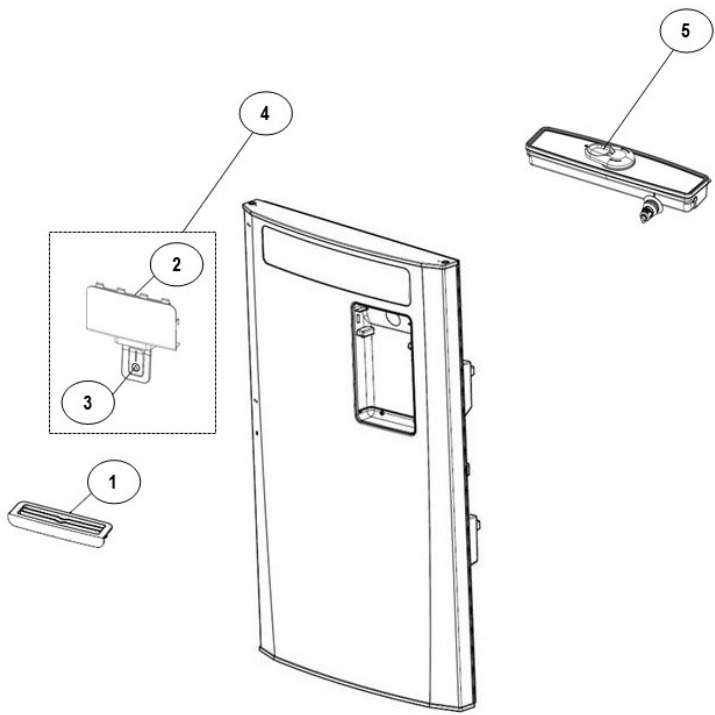

Refrigerador Whirlpool WT6505N02

No. Ilus.	DESCRIPCIÓN	No. de Parte
1	Charola (Tray Drip)	W10385123
2	Cubierta del Dispenser	W10514228
3	Palanca de Agua	W10515048
4	Ensamble puerta dispensador	W10294136
5	Tanque de Agua (Water Tank Assy)	W10294132