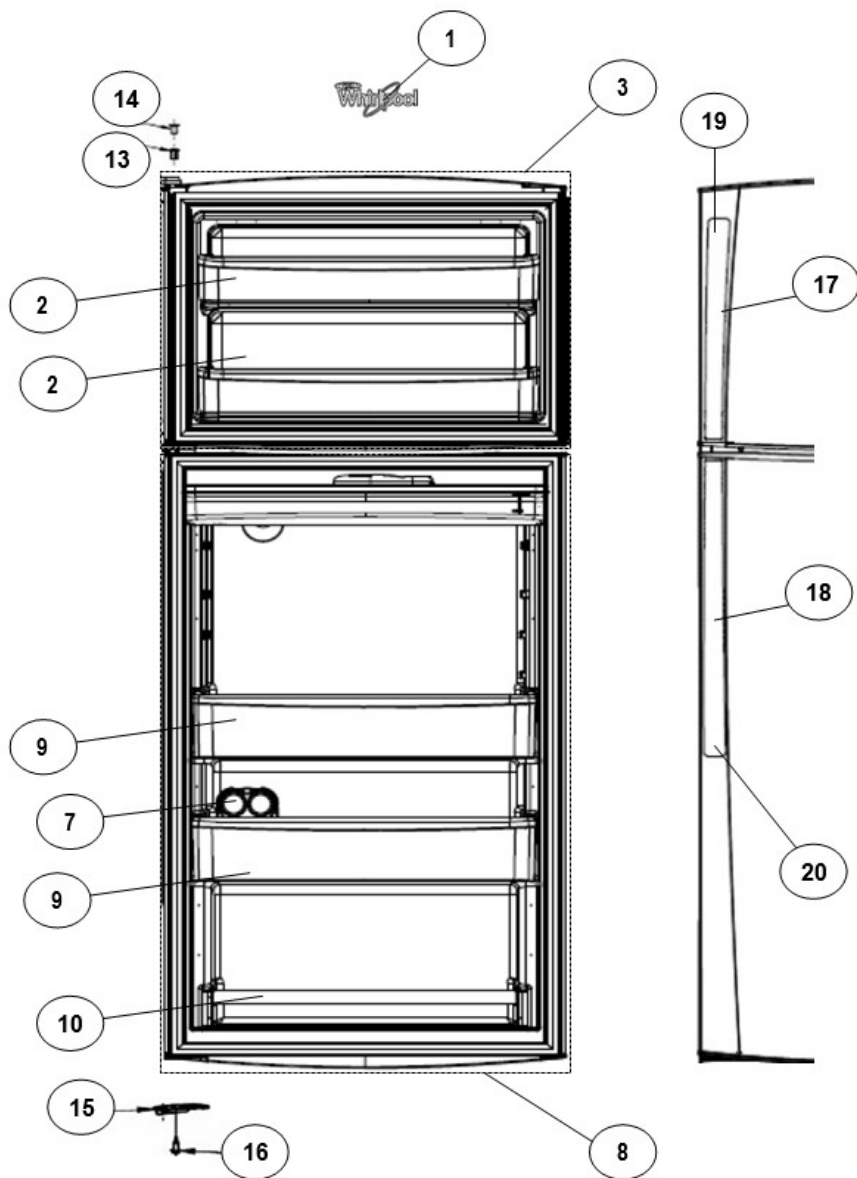

Distribuidor Autorizado

SurteRápido.com

Venta de Refacciones
Electrodomesticas

Refrigerador Whirlpool WT6505N02