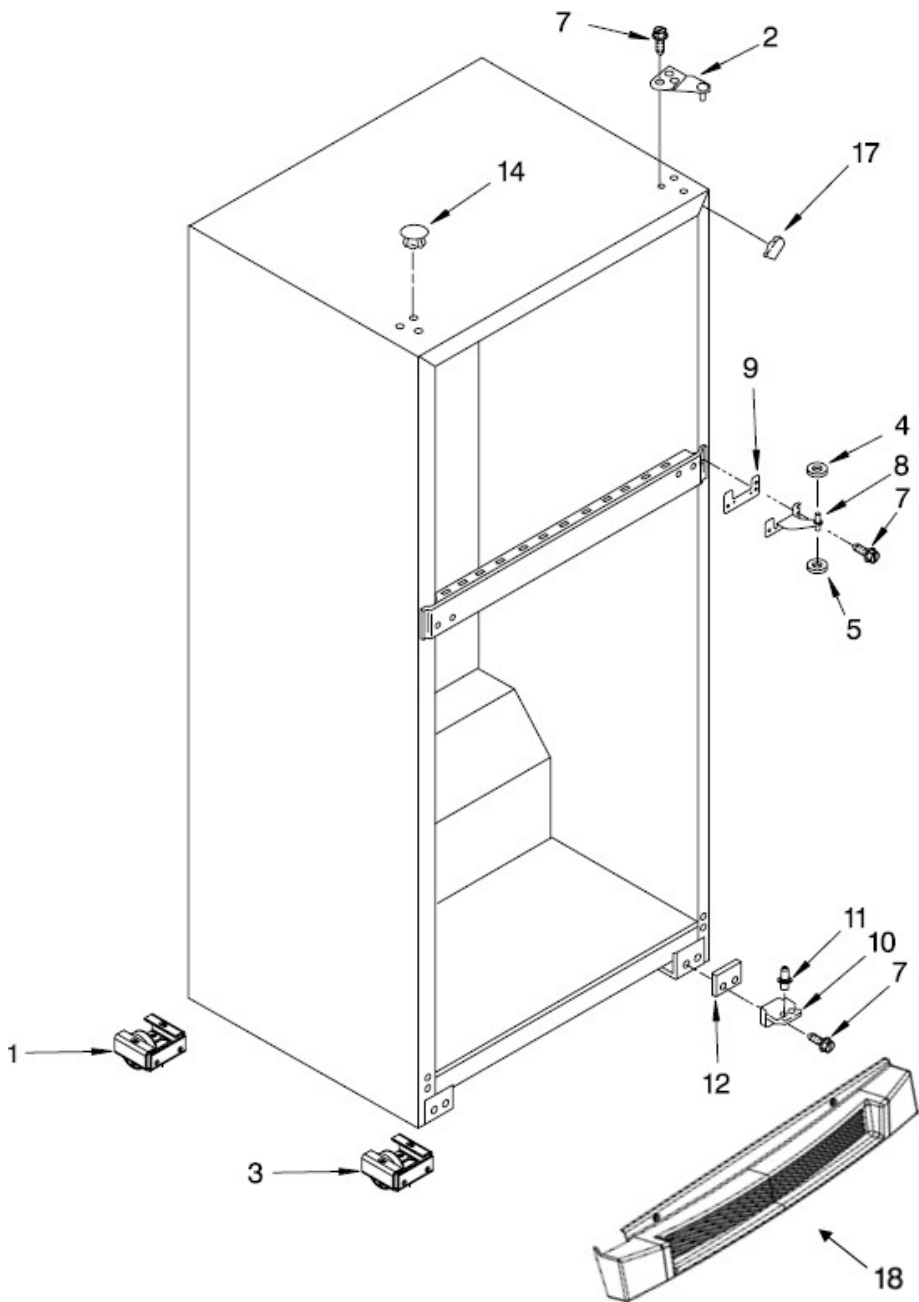

Refrigerador Whirlpool WT6505N02

Refrigerador Whirlpool WT6505N02

No. Ilus.	DESCRIPCIÓN	No. de Parte
1	Roller trasero	2265358
2	Bisagra superior	W10300065
3	Roller delantero	2264963
4	Arandela plana	*****
5	Arandela plana	*****
7	Tornillo 12-24x0.700 AHW	*****
8	Bisagra central	2166086
9	Separador bisagra central	2166043
10	Bisagra inferior	2325489
11	Pin Bisagra Inferior	2325483
12	Separador bisagra inferior	2201567
14	Tapón para tornillo parte intermedia	*****
15	Tapón para agujero de bisagra	*****
17	Vista para esquina gabinete	2166003D
18	Zoclo	W10198762

Refrigerador Whirlpool WT6505N02

No. Ilus.	DESCRIPCIÓN	No. de Parte
2	Rivet	939962
3	Cover, Air Diffuser	2252837
4	Timer	2188371
7	Wire Assembly, Control Box	2266309
8	Socket, Light	2162085
9	Fan Support Bracket	W10353615
10	Fan Mounting Bracket	2263290
11	Fan Blade	2169142
12	Control Box	W10366168
13	Thermostat	2325700
14	Foil-Backed Tape, Motor Supp.	2266169
15	Thermostat Tube Barrier	1118680
16	Cover Evaporator	W10366166
17	Light Bulb	527949
18	Light Shield	9791702
19	Rocker Arm Switch	1118894
21	Wiring, Freezer	W10290505
22	Control Knob	2202885
23	Foil backed right	2266167
24	Hood And Foil Assembly	2316186
26	Air Diffuser	W10355265
27	Foil backed left	2266168
28	Grommet, Motor	2264462
30	Evaporator Fan Motor	W10188389
31	Light Bulb	R-31244
32	Socket, Light	2263413
34	Defrost, Bi-metal	2266067