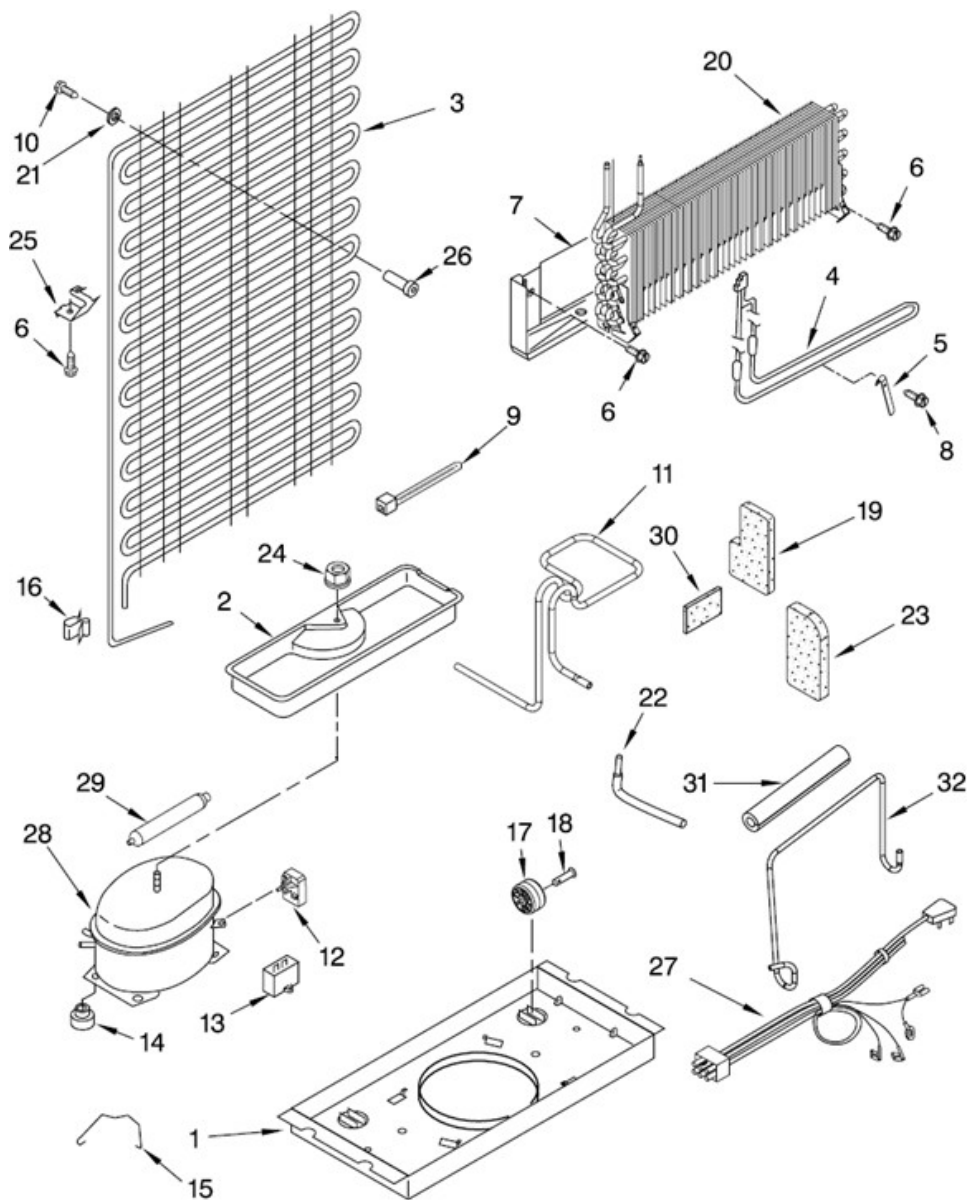

Distribuidor Autorizado

SurteRápido.com

Venta de Refacciones
Electrodomesticas

Refrigerador Whirlpool WT6505N02