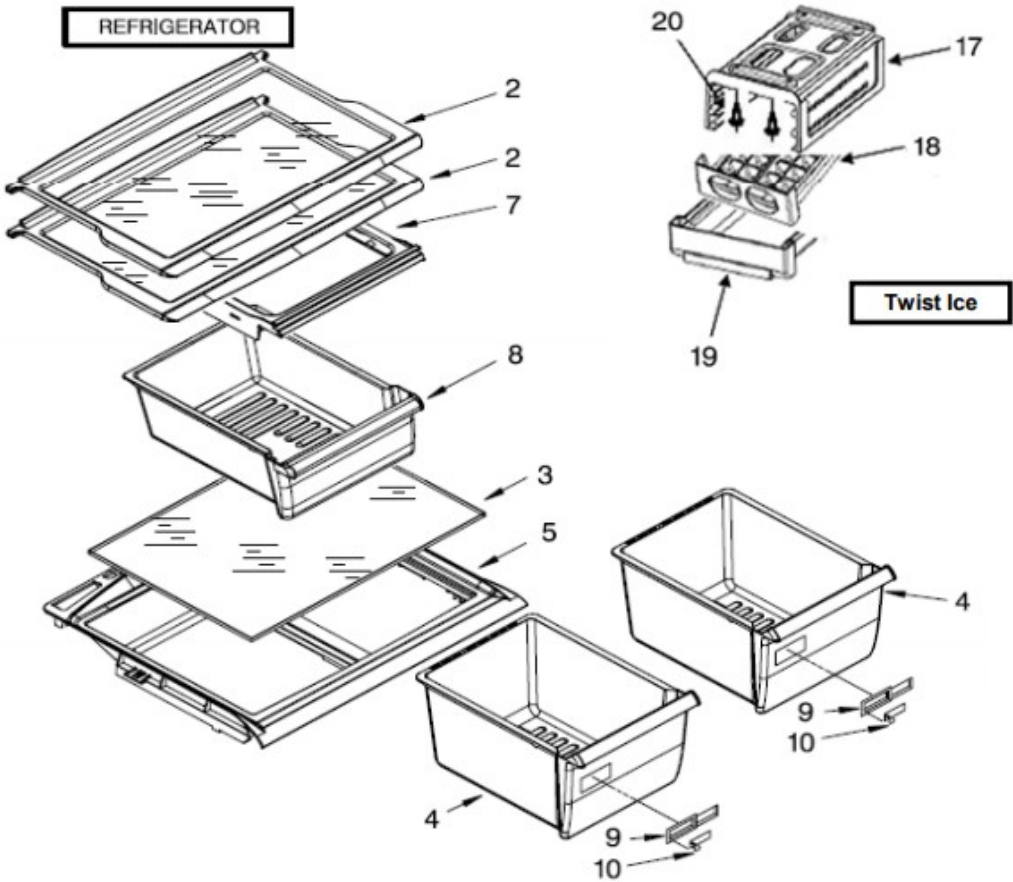

Refrigerador Whirlpool WT6505Q00

FREEZER

REFRIGERATOR

Twist Ice

Refrigerador Whirlpool WT6505Q00

No. Ilus.	DESCRIPCIÓN	No. de Parte
2	Ensamble parrilla refrigerador	W10366183
3	Vidrio para cubierta legumbreira	W10366172
4	Cajon legumbrero	2256704
5	Cubierta cajon legumbrero	2222031
6	Ensamble parrilla congelador	W10283861
7	Sujetador cajon de carnes	W10258418
8	Cajón de carnes	W10366191
9	Cuerpo control de humedad	2212446
10	Deslizador control de humedad	2176222
17	Soporte Twist Ice	2265367
18	Ensamble charola de hielo twist	W10315294
19	Contenedor hielos	W10366171
20	Tornillo sujetador soporte	***

Refrigerador Whirlpool WT6505Q00

Refrigerador Whirlpool WT6505Q00

No. Ilus.	DESCRIPCIÓN	No. de Parte
1	Cabinet	***
2	Rivet para cubierta difusor de aire	***
3	Cubierta difusor de aire	2183061
4	Timer de Deshielo	2188371
5	Tornillo 6-20 X .500	***
6	Light cover FC	2263272
7	Arnes caja de control	2266309
8	Socket refrigerador	2162085
9	Tapa trasera evaporador	W10353615
10	Retenedor motor evaporador	2263290
11	Aspas para motor evaporador	2163777
12	Caja de control deshielo mecanico	W10366168
13	Termostato	2325700
14	Tapa aislada trasera del soporte motor	2266169
15	Funda para termostao	1118680
16	Cubierta evaporador ensamble	W10366166
17	Foco	527949
18	Light shield	9791702
19	Switch del foco	999335
20	Tornillo 8-18 X 3.000	***
21	Ensamble arnes congelador (incluye 35)	W10290505
22	Perilla de control	2202885
23	Foil backed right	2266167
24	Hood And Foil	2316186
26	Ensamble cuerpo difusor de aire	2221992
27	Foil backed left	2266168
28	Amortiguador para motor evaporador	2264462
29	Tornillo 8-16 X .580 MPN	***

Refrigerador Whirlpool WT6505Q00

No. Ilus.	DESCRIPCIÓN	No. de Parte
30	Abanico fan motor	W10234463
31	Lampara	R-31244
32	Porta lampara	2263413
33	Dome cap	2264385W
35	Bi-metal defrost	2266067

Refrigerador Whirlpool WT6505Q00