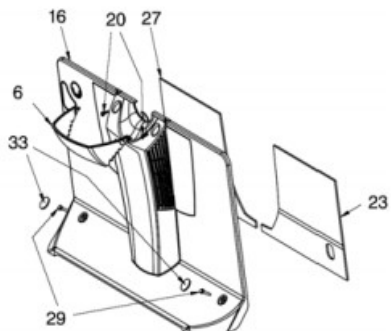

Refrigerador Whirlpool WT6505Q00

FREEZER

REFRIGERATOR

Twist Ice

Refrigerador Whirlpool WT6505Q00

No. Ilus.	DESCRIPCIÓN	No. de Parte
2	Ensamble parrilla refrigerador	W10366183
3	Vidrio para cubierta legumbreira	W10366172
4	Cajon legumbrero	2256704
5	Cubierta cajon legumbrero	2222031
6	Ensamble parrilla congelador	W10283861
7	Sujetador cajon de carnes	W10258418
8	Cajón de carnes	W10366191
9	Cuerpo control de humedad	2212446
10	Deslizador control de humedad	2176222
17	Soporte Twist Ice	2265367
18	Ensamble charola de hielo twist	W10315294
19	Contenedor hielos	W10366171
20	Tornillo sujetador soporte	***

Refrigerador Whirlpool WT6505Q00

Refrigerador Whirlpool WT6505Q00

No. Ilus.	DESCRIPCIÓN	No. de Parte
1	Cabinet	***
2	Rivet para cubierta difusor de aire	***
3	Cubierta difusor de aire	2183061
4	Timer de Deshielo	2188371
5	Tornillo 6-20 X .500	***
6	Light cover FC	2263272
7	Arnes caja de control	2266309
8	Socket refrigerador	2162085
9	Tapa trasera evaporador	W10353615
10	Retenedor motor evaporador	2263290
11	Aspas para motor evaporador	2163777
12	Caja de control deshielo mecanico	W10366168
13	Termostato	2325700
14	Tapa aislada trasera del soporte motor	2266169
15	Funda para termostao	1118680
16	Cubierta evaporador ensamble	W10366166
17	Foco	527949
18	Light shield	9791702
19	Switch del foco	999335
20	Tornillo 8-18 X 3.000	***
21	Ensamble arnes congelador (incluye 35)	W10290505
22	Perilla de control	2202885
23	Foil backed right	2266167
24	Hood And Foil	2316186
26	Ensamble cuerpo difusor de aire	2221992
27	Foil backed left	2266168
28	Amortiguador para motor evaporador	2264462
29	Tornillo 8-16 X .580 MPN	***