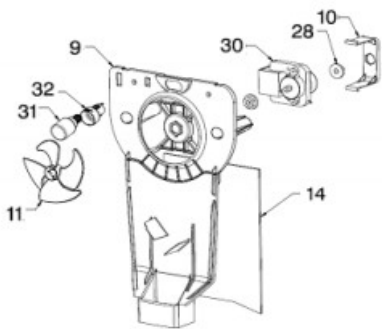

Refrigerador Whirlpool WT6505Q00

FREEZER

REFRIGERATOR

Twist Ice

Refrigerador Whirlpool WT6505Q00

No. Ilus.	DESCRIPCIÓN	No. de Parte
2	Ensamble parrilla refrigerador	W10366183
3	Vidrio para cubierta legumbreira	W10366172
4	Cajon legumbrero	2256704
5	Cubierta cajon legumbrero	2222031
6	Ensamble parrilla congelador	W10283861
7	Sujetador cajon de carnes	W10258418
8	Cajón de carnes	W10366191
9	Cuerpo control de humedad	2212446
10	Deslizador control de humedad	2176222
17	Soporte Twist Ice	2265367
18	Ensamble charola de hielo twist	W10315294
19	Contenedor hielos	W10366171
20	Tornillo sujetador soporte	***

Refrigerador Whirlpool WT6505Q00

Refrigerador Whirlpool WT6505Q00

No. Ilus.	DESCRIPCIÓN	No. de Parte
1	Cabinet	***
2	Rivet para cubierta difusor de aire	***
3	Cubierta difusor de aire	2183061
4	Timer de Deshielo	2188371
5	Tornillo 6-20 X .500	***
6	Light cover FC	2263272
7	Arnes caja de control	2266309
8	Socket refrigerador	2162085
9	Tapa trasera evaporador	W10353615
10	Retenedor motor evaporador	2263290
11	Aspas para motor evaporador	2163777
12	Caja de control deshielo mecanico	W10366168
13	Termostato	2325700
14	Tapa aislada trasera del soporte motor	2266169
15	Funda para termostao	1118680
16	Cubierta evaporador ensamble	W10366166
17	Foco	527949
18	Light shield	9791702
19	Switch del foco	999335
20	Tornillo 8-18 X 3.000	***
21	Ensamble arnes congelador (incluye 35)	W10290505
22	Perilla de control	2202885
23	Foil backed right	2266167
24	Hood And Foil	2316186
26	Ensamble cuerpo difusor de aire	2221992
27	Foil backed left	2266168
28	Amortiguador para motor evaporador	2264462
29	Tornillo 8-16 X .580 MPN	***