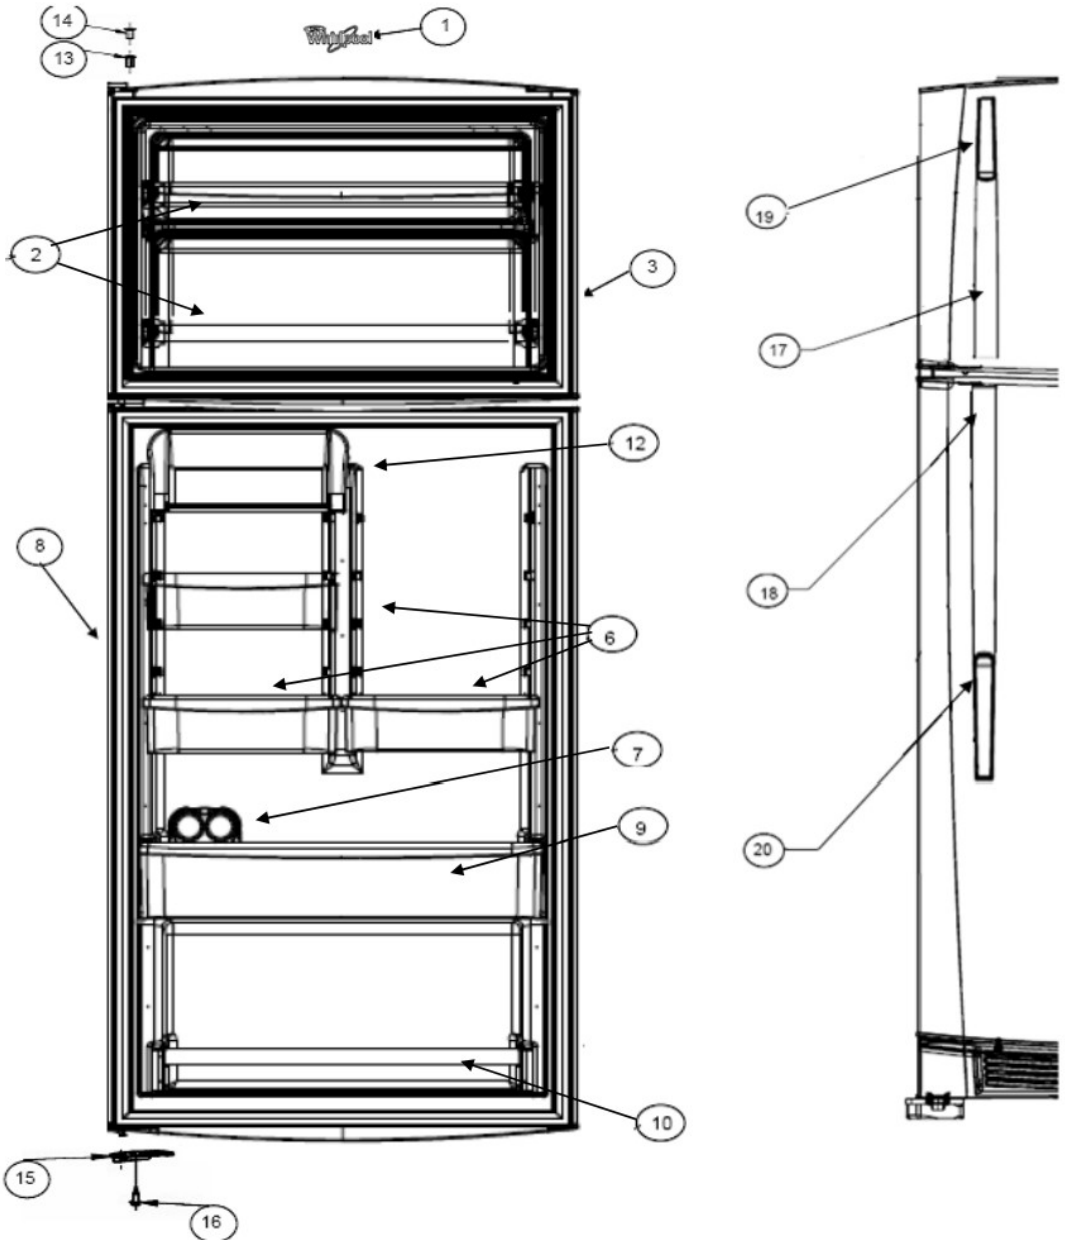

Refrigerador Whirlpool WT6505Q00

FREEZER

REFRIGERATOR

Twist Ice

Refrigerador Whirlpool WT6505Q00

No. Ilus.	DESCRIPCIÓN	No. de Parte
2	Ensamble parrilla refrigerador	W10366183
3	Vidrio para cubierta legumbreira	W10366172
4	Cajon legumbrero	2256704
5	Cubierta cajon legumbrero	2222031
6	Ensamble parrilla congelador	W10283861
7	Sujetador cajon de carnes	W10258418
8	Cajón de carnes	W10366191
9	Cuerpo control de humedad	2212446
10	Deslizador control de humedad	2176222
17	Soporte Twist Ice	2265367
18	Ensamble charola de hielo twist	W10315294
19	Contenedor hielos	W10366171
20	Tornillo sujetador soporte	***

Refrigerador Whirlpool WT6505Q00

Refrigerador Whirlpool WT6505Q00

No. Ilus.	DESCRIPCIÓN	No. de Parte
1	Cabinet	***
2	Rivet para cubierta difusor de aire	***
3	Cubierta difusor de aire	2183061
4	Timer de Deshielo	2188371
5	Tornillo 6-20 X .500	***
6	Light cover FC	2263272
7	Arnes caja de control	2266309
8	Socket refrigerador	2162085
9	Tapa trasera evaporador	W10353615
10	Retenedor motor evaporador	2263290
11	Aspas para motor evaporador	2163777
12	Caja de control deshielo mecanico	W10366168
13	Termostato	2325700
14	Tapa aislada trasera del soporte motor	2266169
15	Funda para termostao	1118680
16	Cubierta evaporador ensamble	W10366166
17	Foco	527949
18	Light shield	9791702
19	Switch del foco	999335
20	Tornillo 8-18 X 3.000	***
21	Ensamble arnes congelador (incluye 35)	W10290505
22	Perilla de control	2202885
23	Foil backed right	2266167
24	Hood And Foil	2316186
26	Ensamble cuerpo difusor de aire	2221992
27	Foil backed left	2266168
28	Amortiguador para motor evaporador	2264462
29	Tornillo 8-16 X .580 MPN	***

Refrigerador Whirlpool WT6505Q00

No. Ilus.	DESCRIPCIÓN	No. de Parte
30	Abanico fan motor	W10234463
31	Lampara	R-31244
32	Porta lampara	2263413
33	Dome cap	2264385W
35	Bi-metal defrost	2266067

Refrigerador Whirlpool WT6505Q00