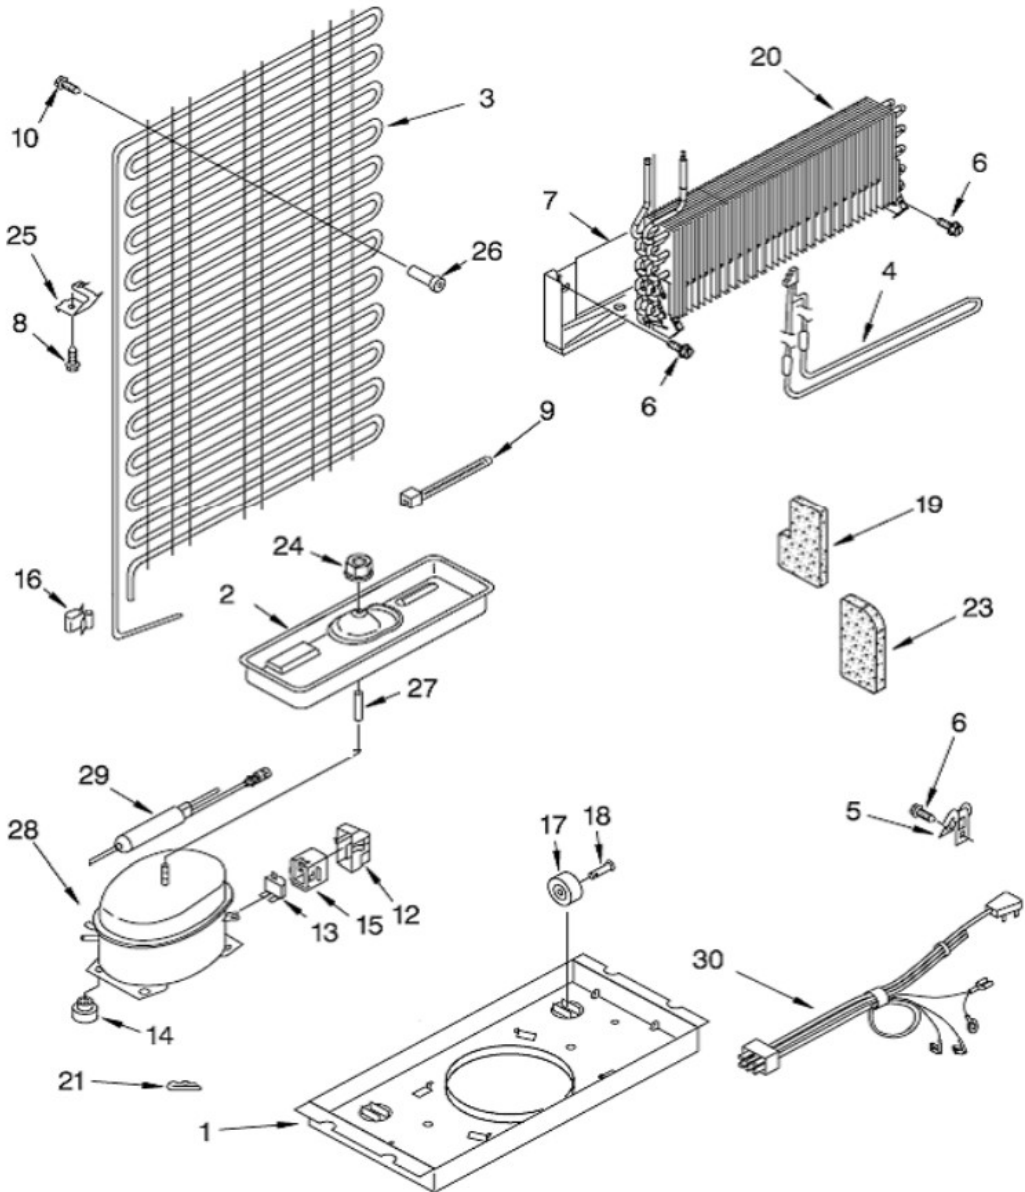

Refrigerador Whirlpool WT6505Q00

Refrigerador Whirlpool WT6505Q00

No. Ilus.	DESCRIPCIÓN	No. de Parte
1	Roller trasero	2265358
2	Bisagra superior	W10300065
3	Ruedas de ajuste ensamble	2264963
4	Arandela plana	***
5	Arandela plana	***
7	Tornillo 12-24x0.700 AHW	***
8	Bisagra central	2166086
9	Separador bisagra central	2166043
10	Bisagra inferior	2325482
11	Pin Bisagra Inferior	2325483
12	Separador bisagra inferior	2201567
14	Tapón para tornillo parte intermedia	***
15	Tapón para agujero de bisagra	2212648
17	Vista para esquina gabinete	2166003
18	Zoclo	2319304W

Refrigerador Whirlpool WT6505Q00

Refrigerador Whirlpool WT6505Q00

No. Ilus.	DESCRIPCIÓN	No. de Parte
1	Soporte compresor	W10222451
2	Charola de evaporacion	2201801
3	Condensador	W10219348
4	Heater- defrost	2176942
7	Cubierta evaporador	2319224
8	Tornillo 8-18x0.600	***
9	Abrazadera plastica	2263990
10	Tornillo 8-18x0.600	***
12	Cover, Terminal	***
13	Capacitor	2264017
14	Amortiguador para compresor	2222084
15	Relevador/protector termico	W10330834
16	Clip para combo device	2263628
17	Roller	2150304
18	Rivet axle	2262072-M
19	Wedge-evap	2262191
20	Ensamble evaporador	2263920
21	Clip compresor	24364001
23	Wedge-evap	2262191
24	Tuerca hexagonal	999299
25	Clip condensador	2172892
26	Bracket condenser	***
27	Separador de condensador	2258452
28	Compresor	W10164643
29	Filtro secador	W10190413
30	Arnes tomacorriente principal	W10151657