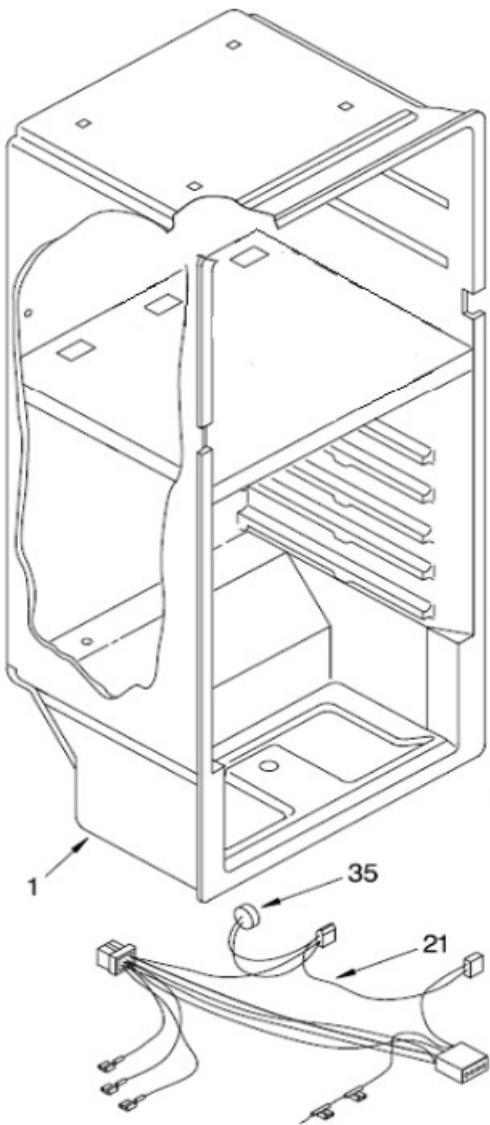

Refrigerador Whirlpool WT6505Q00

FREEZER

REFRIGERATOR

Twist Ice

Refrigerador Whirlpool WT6505Q00

No. Ilus.	DESCRIPCIÓN	No. de Parte
2	Ensamble parrilla refrigerador	W10366183
3	Vidrio para cubierta legumbreira	W10366172
4	Cajon legumbrero	2256704
5	Cubierta cajon legumbrero	2222031
6	Ensamble parrilla congelador	W10283861
7	Sujetador cajon de carnes	W10258418
8	Cajón de carnes	W10366191
9	Cuerpo control de humedad	2212446
10	Deslizador control de humedad	2176222
17	Soporte Twist Ice	2265367
18	Ensamble charola de hielo twist	W10315294
19	Contenedor hielos	W10366171
20	Tornillo sujetador soporte	***

Refrigerador Whirlpool WT6505Q00

Refrigerador Whirlpool WT6505Q00

No. Ilus.	DESCRIPCIÓN	No. de Parte
1	Cabinet	***
2	Rivet para cubierta difusor de aire	***
3	Cubierta difusor de aire	2183061
4	Timer de Deshielo	2188371
5	Tornillo 6-20 X .500	***
6	Light cover FC	2263272
7	Arnes caja de control	2266309
8	Socket refrigerador	2162085
9	Tapa trasera evaporador	W10353615
10	Retenedor motor evaporador	2263290
11	Aspas para motor evaporador	2163777
12	Caja de control deshielo mecanico	W10366168
13	Termostato	2325700
14	Tapa aislada trasera del soporte motor	2266169
15	Funda para termostao	1118680
16	Cubierta evaporador ensamble	W10366166
17	Foco	527949
18	Light shield	9791702
19	Switch del foco	999335
20	Tornillo 8-18 X 3.000	***
21	Ensamble arnes congelador (incluye 35)	W10290505
22	Perilla de control	2202885
23	Foil backed right	2266167
24	Hood And Foil	2316186
26	Ensamble cuerpo difusor de aire	2221992
27	Foil backed left	2266168
28	Amortiguador para motor evaporador	2264462
29	Tornillo 8-16 X .580 MPN	***

Refrigerador Whirlpool WT6505Q00

No. Ilus.	DESCRIPCIÓN	No. de Parte
30	Abanico fan motor	W10234463
31	Lampara	R-31244
32	Porta lampara	2263413
33	Dome cap	2264385W
35	Bi-metal defrost	2266067

Refrigerador Whirlpool WT6505Q00