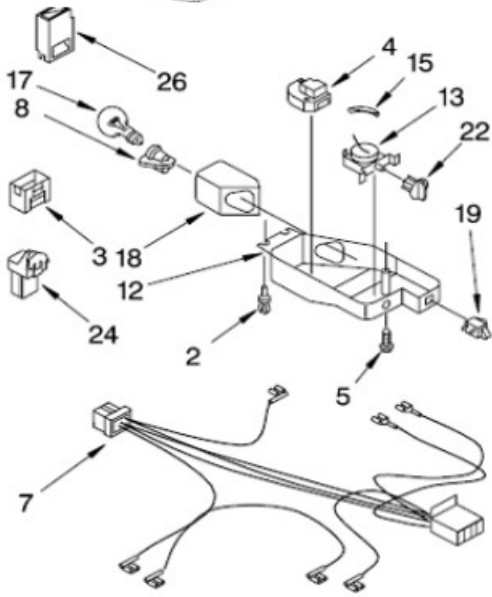

Refrigerador Whirlpool WT6505Q00

FREEZER

REFRIGERATOR

Twist Ice

Refrigerador Whirlpool WT6505Q00

No. Ilus.	DESCRIPCIÓN	No. de Parte
2	Ensamble parrilla refrigerador	W10366183
3	Vidrio para cubierta legumbreira	W10366172
4	Cajon legumbrero	2256704
5	Cubierta cajon legumbrero	2222031
6	Ensamble parrilla congelador	W10283861
7	Sujetador cajon de carnes	W10258418
8	Cajón de carnes	W10366191
9	Cuerpo control de humedad	2212446
10	Deslizador control de humedad	2176222
17	Soporte Twist Ice	2265367
18	Ensamble charola de hielo twist	W10315294
19	Contenedor hielos	W10366171
20	Tornillo sujetador soporte	***

Refrigerador Whirlpool WT6505Q00

Refrigerador Whirlpool WT6505Q00

No. Ilus.	DESCRIPCIÓN	No. de Parte
1	Cabinet	***
2	Rivet para cubierta difusor de aire	***
3	Cubierta difusor de aire	2183061
4	Timer de Deshielo	2188371
5	Tornillo 6-20 X .500	***
6	Light cover FC	2263272
7	Arnes caja de control	2266309
8	Socket refrigerador	2162085
9	Tapa trasera evaporador	W10353615
10	Retenedor motor evaporador	2263290
11	Aspas para motor evaporador	2163777
12	Caja de control deshielo mecanico	W10366168
13	Termostato	2325700
14	Tapa aislada trasera del soporte motor	2266169
15	Funda para termostao	1118680
16	Cubierta evaporador ensamble	W10366166
17	Foco	527949
18	Light shield	9791702
19	Switch del foco	999335
20	Tornillo 8-18 X 3.000	***
21	Ensamble arnes congelador (incluye 35)	W10290505
22	Perilla de control	2202885
23	Foil backed right	2266167
24	Hood And Foil	2316186
26	Ensamble cuerpo difusor de aire	2221992
27	Foil backed left	2266168
28	Amortiguador para motor evaporador	2264462
29	Tornillo 8-16 X .580 MPN	***