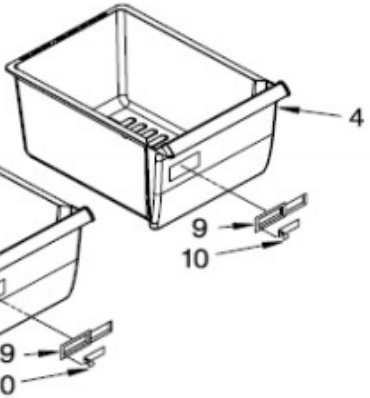

Refrigerador Whirlpool WT6505Q01

FREEZER

REFRIGERATOR

Twist Ice

Refrigerador Whirlpool WT6505Q01

No. Ilus.	DESCRIPCIÓN	No. de Parte
2	Ensamble parrilla refrigerador	W10366183
3	Vidrio para cubierta legumbreira	W10366172
4	Cajon legumbrero	2256704
5	Cubierta cajon legumbrero	2222031
6	Ensamble parrilla congelador	W10283861
7	Sujetador cajon de carnes	W10258418
8	Cajón de carnes	W10366191
9	Cuerpo control de humedad	2212446
10	Deslizador control de humedad	2176222
17	Soporte Twist Ice	2265367
18	Ensamble charola de hielo twist	W10315294
19	Contenedor hielos	W10366171
20	Tornillo sujetador soporte	***

Refrigerador Whirlpool WT6505Q01

No. Ilus.	DESCRIPCIÓN	No. de Parte
1	Cabinet	***
2	Rivet para cubierta difusor de aire	***
3	Cubierta difusor de aire	2183061
4	Timer de Deshielo	2188371
5	Tornillo 6-20 X .500	***
6	Light cover FC	2263272
7	Arnes caja de control	2266309
8	Socket refrigerador	2162085
9	Tapa trasera evaporador	W10353615
10	Retenedor motor evaporador	2263290
11	Aspas para motor evaporador	2163777
12	Caja de control deshielo mecanico	W10366168
13	Termostato	2325700
14	Tapa aislada trasera del soporte motor	2266169
15	Funda para termostao	1118680
16	Cubierta evaporador ensamble	W10366166
17	Foco	527949
18	Light shield	9791702
19	Switch del foco	999335
20	Tornillo 8-18 X 3.000	***
21	Ensamble arnes congelador (incluye 35)	W10290505
22	Perilla de control	2202885
23	Foil backed right	2266167
24	Hood And Foil	2316186
26	Ensamble cuerpo difusor de aire	2221992
27	Foil backed left	2266168
28	Amortiguador para motor evaporador	2264462
29	Tornillo 8-16 X .580 MPN	***