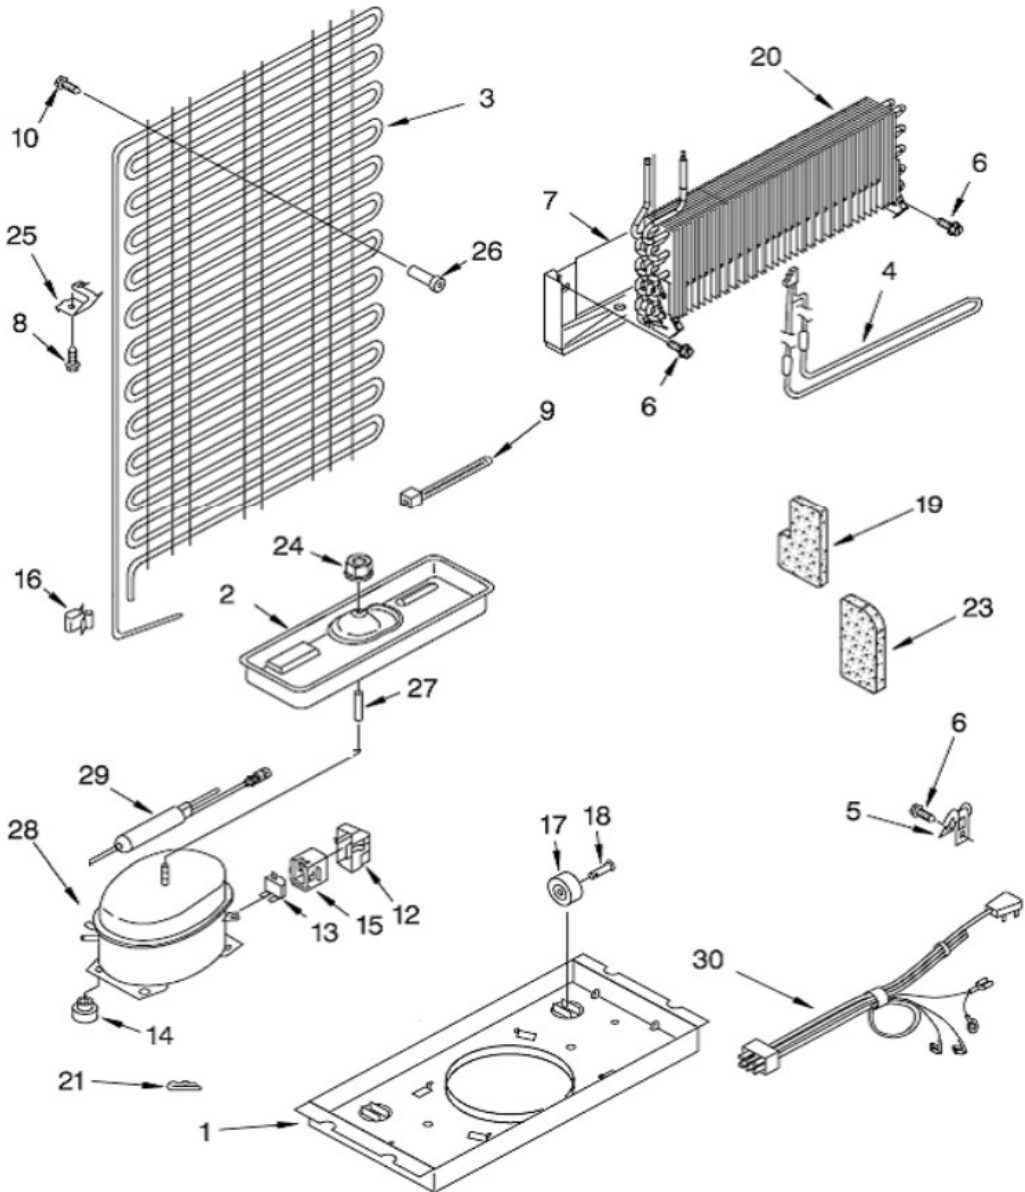

Refrigerador Whirlpool WT6505Q01

Refrigerador Whirlpool WT6505Q01

No. Ilus.	DESCRIPCIÓN	No. de Parte
1	Roller trasero	2265358
2	Bisagra superior	W10300065
3	Ruedas de ajuste ensamble	2264963
4	Arandela plana	***
5	Arandela plana	***
7	Tornillo 12-24x0.700 AHW	***
8	Bisagra central	2166086
9	Separador bisagra central	2166043
10	Bisagra inferior	2325482
11	Pin Bisagra Inferior	2325483
12	Separador bisagra inferior	2201567
14	Tapón para tornillo parte intermedia	***
15	Tapón para agujero de bisagra	2212648
17	Vista para esquina gabinete	2166003
18	Zoclo	2319304W

Refrigerador Whirlpool WT6505Q01

Refrigerador Whirlpool WT6505Q01

No. Ilus.	DESCRIPCIÓN	No. de Parte
1	Soporte compresor	W10222451
2	Charola de evaporacion	W10174378
3	Condensador	W10219348
4	Heater- defrost	2176942
7	Cubierta evaporador	2319224
9	Abrazadera plastica	2263990
13	Capacitor	2264017
14	Amortiguador para compresor	2222084
15	Relevador/protector termico	W10330832
16	Clip para combodevice	2263628
17	Roller	2150304
18	Rivet axle	2262072-M
19	Wedge-evap	2262191
20	Ensamble evaporador	2263920
21	Clip compresor	24364001
23	Wedge-evap	2262191
24	Tuerca hexagonal	999299
25	Clip condensador	2172892
27	Separador decondensador	2258452
28	Compresor	W10489588
29	Filtro secador	W10190413
30	Arnes tomacorriente principal	W10151657