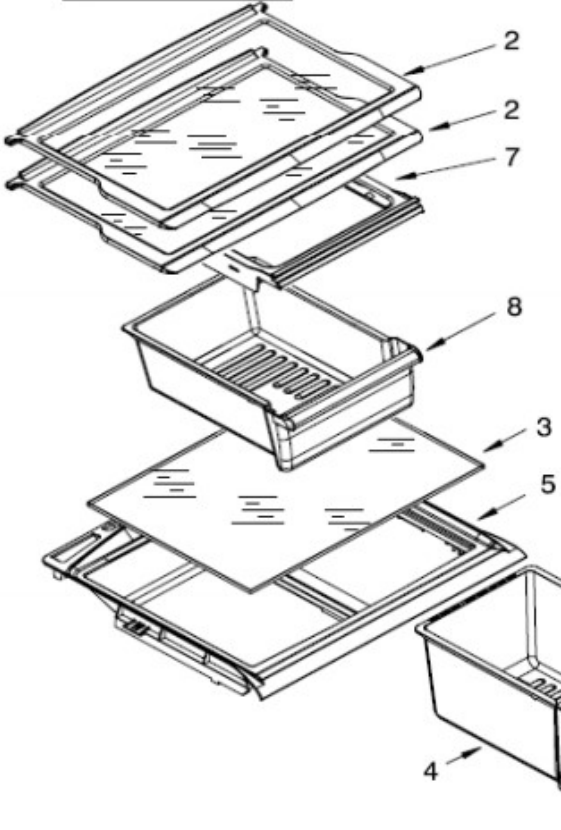

Refrigerador Whirlpool WT6505Q01

FREEZER

REFRIGERATOR

Twist Ice

Refrigerador Whirlpool WT6505Q01

No. Ilus.	DESCRIPCIÓN	No. de Parte
2	Ensamble parrilla refrigerador	W10366183
3	Vidrio para cubierta legumbreira	W10366172
4	Cajon legumbrero	2256704
5	Cubierta cajon legumbrero	2222031
6	Ensamble parrilla congelador	W10283861
7	Sujetador cajon de carnes	W10258418
8	Cajón de carnes	W10366191
9	Cuerpo control de humedad	2212446
10	Deslizador control de humedad	2176222
17	Soporte Twist Ice	2265367
18	Ensamble charola de hielo twist	W10315294
19	Contenedor hielos	W10366171
20	Tornillo sujetador soporte	***

Refrigerador Whirlpool WT6505Q01

No. Ilus.	DESCRIPCIÓN	No. de Parte
1	Cabinet	***
2	Rivet para cubierta difusor de aire	***
3	Cubierta difusor de aire	2183061
4	Timer de Deshielo	2188371
5	Tornillo 6-20 X .500	***
6	Light cover FC	2263272
7	Arnes caja de control	2266309
8	Socket refrigerador	2162085
9	Tapa trasera evaporador	W10353615
10	Retenedor motor evaporador	2263290
11	Aspas para motor evaporador	2163777
12	Caja de control deshielo mecanico	W10366168
13	Termostato	2325700
14	Tapa aislada trasera del soporte motor	2266169
15	Funda para termostao	1118680
16	Cubierta evaporador ensamble	W10366166
17	Foco	527949
18	Light shield	9791702
19	Switch del foco	999335
20	Tornillo 8-18 X 3.000	***
21	Ensamble arnes congelador (incluye 35)	W10290505
22	Perilla de control	2202885
23	Foil backed right	2266167
24	Hood And Foil	2316186
26	Ensamble cuerpo difusor de aire	2221992
27	Foil backed left	2266168
28	Amortiguador para motor evaporador	2264462
29	Tornillo 8-16 X .580 MPN	***