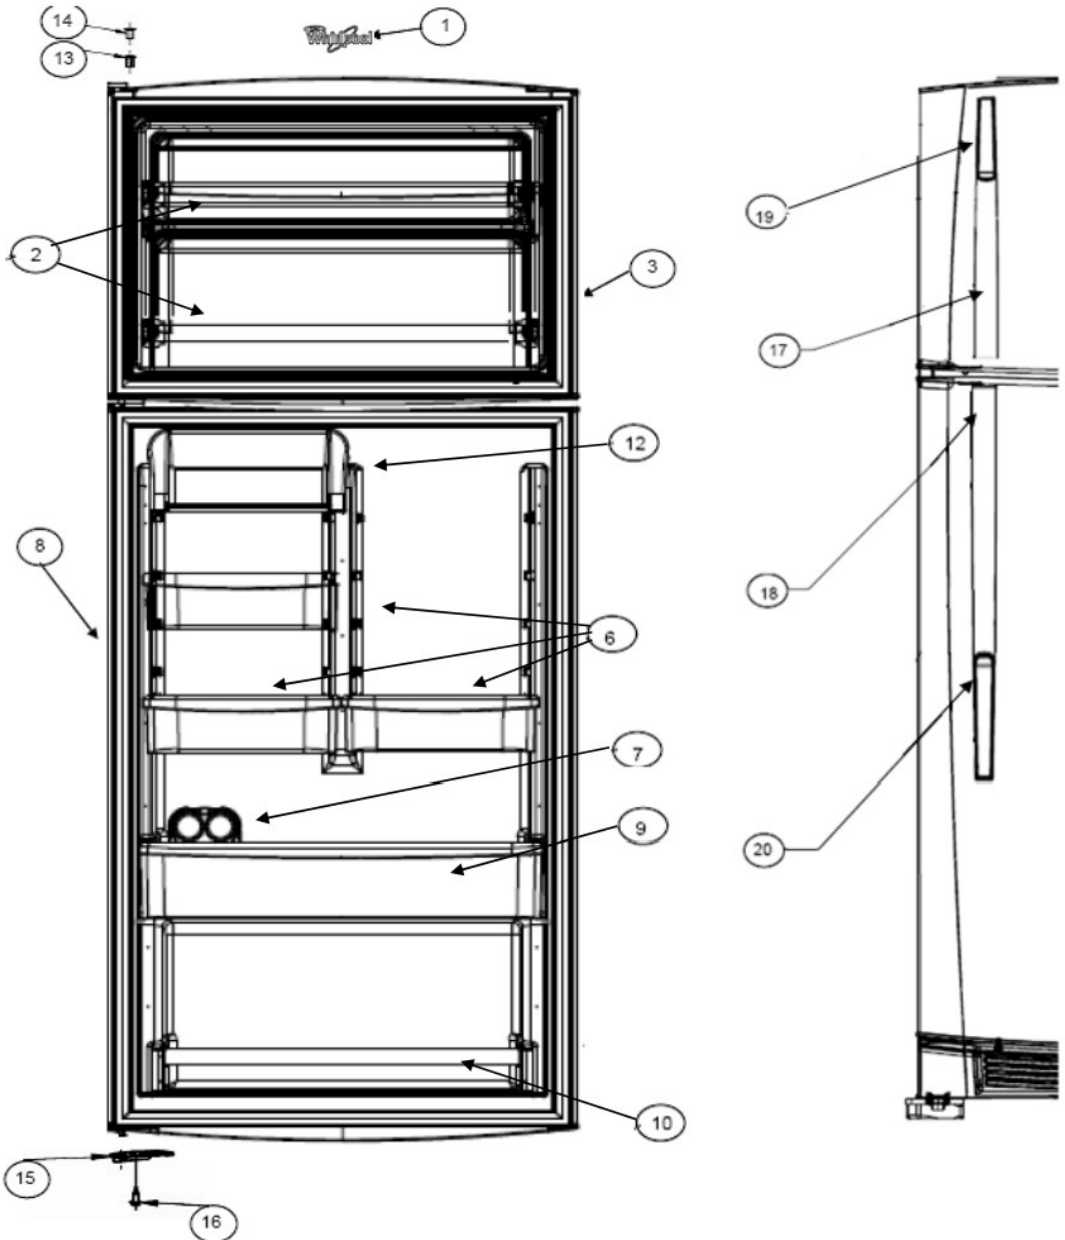

Refrigerador Whirlpool WT6505Q01

FREEZER

REFRIGERATOR

Twist Ice

Refrigerador Whirlpool WT6505Q01

No. Ilus.	DESCRIPCIÓN	No. de Parte
2	Ensamble parrilla refrigerador	W10366183
3	Vidrio para cubierta legumbreira	W10366172
4	Cajon legumbrero	2256704
5	Cubierta cajon legumbrero	2222031
6	Ensamble parrilla congelador	W10283861
7	Sujetador cajon de carnes	W10258418
8	Cajón de carnes	W10366191
9	Cuerpo control de humedad	2212446
10	Deslizador control de humedad	2176222
17	Soporte Twist Ice	2265367
18	Ensamble charola de hielo twist	W10315294
19	Contenedor hielos	W10366171
20	Tornillo sujetador soporte	***

Refrigerador Whirlpool WT6505Q01

No. Ilus.	DESCRIPCIÓN	No. de Parte
1	Cabinet	***
2	Rivet para cubierta difusor de aire	***
3	Cubierta difusor de aire	2183061
4	Timer de Deshielo	2188371
5	Tornillo 6-20 X .500	***
6	Light cover FC	2263272
7	Arnes caja de control	2266309
8	Socket refrigerador	2162085
9	Tapa trasera evaporador	W10353615
10	Retenedor motor evaporador	2263290
11	Aspas para motor evaporador	2163777
12	Caja de control deshielo mecanico	W10366168
13	Termostato	2325700
14	Tapa aislada trasera del soporte motor	2266169
15	Funda para termostao	1118680
16	Cubierta evaporador ensamble	W10366166
17	Foco	527949
18	Light shield	9791702
19	Switch del foco	999335
20	Tornillo 8-18 X 3.000	***
21	Ensamble arnes congelador (incluye 35)	W10290505
22	Perilla de control	2202885
23	Foil backed right	2266167
24	Hood And Foil	2316186
26	Ensamble cuerpo difusor de aire	2221992
27	Foil backed left	2266168
28	Amortiguador para motor evaporador	2264462
29	Tornillo 8-16 X .580 MPN	***

Refrigerador Whirlpool WT6505Q01

No. Ilus.	DESCRIPCIÓN	No. de Parte
30	Abanico fan motor	W10234463
31	Lampara	R-31244
32	Porta lampara	2263413
33	Dome cap	2264385W
35	Bi-metal defrost	2266067

Refrigerador Whirlpool WT6505Q01