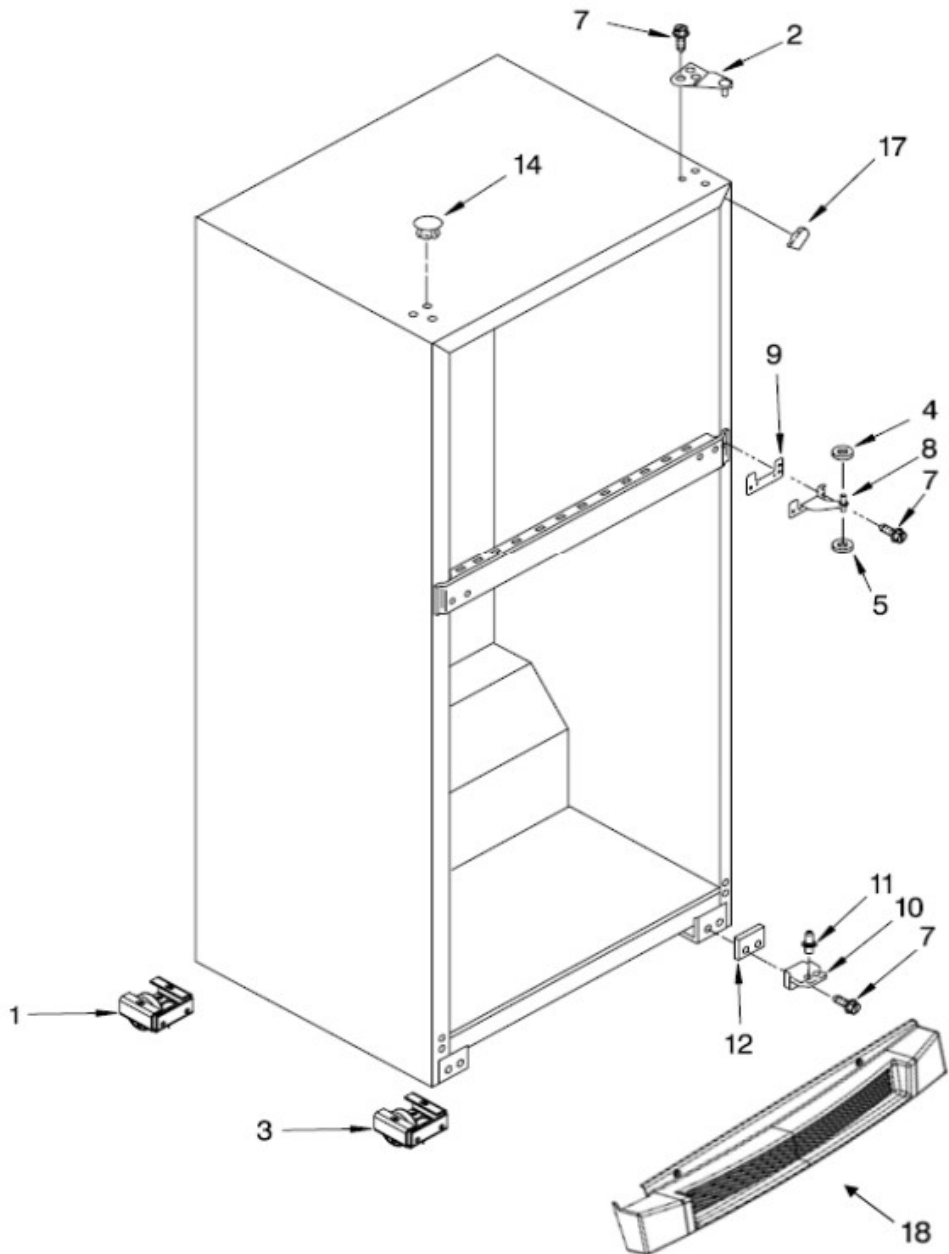

Refrigerador Whirlpool WT6505Q01