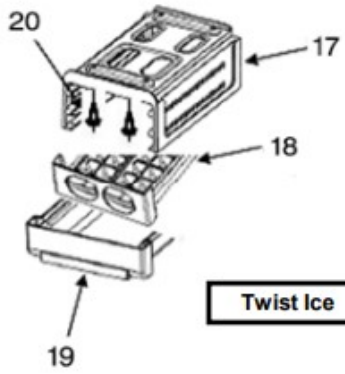

Refrigerador Whirlpool WT6505Q01

FREEZER

REFRIGERATOR

Twist Ice

Refrigerador Whirlpool WT6505Q01

No. Ilus.	DESCRIPCIÓN	No. de Parte
2	Ensamble parrilla refrigerador	W10366183
3	Vidrio para cubierta legumbreira	W10366172
4	Cajon legumbrero	2256704
5	Cubierta cajon legumbrero	2222031
6	Ensamble parrilla congelador	W10283861
7	Sujetador cajon de carnes	W10258418
8	Cajón de carnes	W10366191
9	Cuerpo control de humedad	2212446
10	Deslizador control de humedad	2176222
17	Soporte Twist Ice	2265367
18	Ensamble charola de hielo twist	W10315294
19	Contenedor hielos	W10366171
20	Tornillo sujetador soporte	***

Refrigerador Whirlpool WT6505Q01

No. Ilus.	DESCRIPCIÓN	No. de Parte
1	Cabinet	***
2	Rivet para cubierta difusor de aire	***
3	Cubierta difusor de aire	2183061
4	Timer de Deshielo	2188371
5	Tornillo 6-20 X .500	***
6	Light cover FC	2263272
7	Arnes caja de control	2266309
8	Socket refrigerador	2162085
9	Tapa trasera evaporador	W10353615
10	Retenedor motor evaporador	2263290
11	Aspas para motor evaporador	2163777
12	Caja de control deshielo mecanico	W10366168
13	Termostato	2325700
14	Tapa aislada trasera del soporte motor	2266169
15	Funda para termostao	1118680
16	Cubierta evaporador ensamble	W10366166
17	Foco	527949
18	Light shield	9791702
19	Switch del foco	999335
20	Tornillo 8-18 X 3.000	***
21	Ensamble arnes congelador (incluye 35)	W10290505
22	Perilla de control	2202885
23	Foil backed right	2266167
24	Hood And Foil	2316186
26	Ensamble cuerpo difusor de aire	2221992
27	Foil backed left	2266168
28	Amortiguador para motor evaporador	2264462
29	Tornillo 8-16 X .580 MPN	***

Refrigerador Whirlpool WT6505Q01

No. Ilus.	DESCRIPCIÓN	No. de Parte
30	Abanico fan motor	W10234463
31	Lampara	R-31244
32	Porta lampara	2263413
33	Dome cap	2264385W
35	Bi-metal defrost	2266067

Refrigerador Whirlpool WT6505Q01