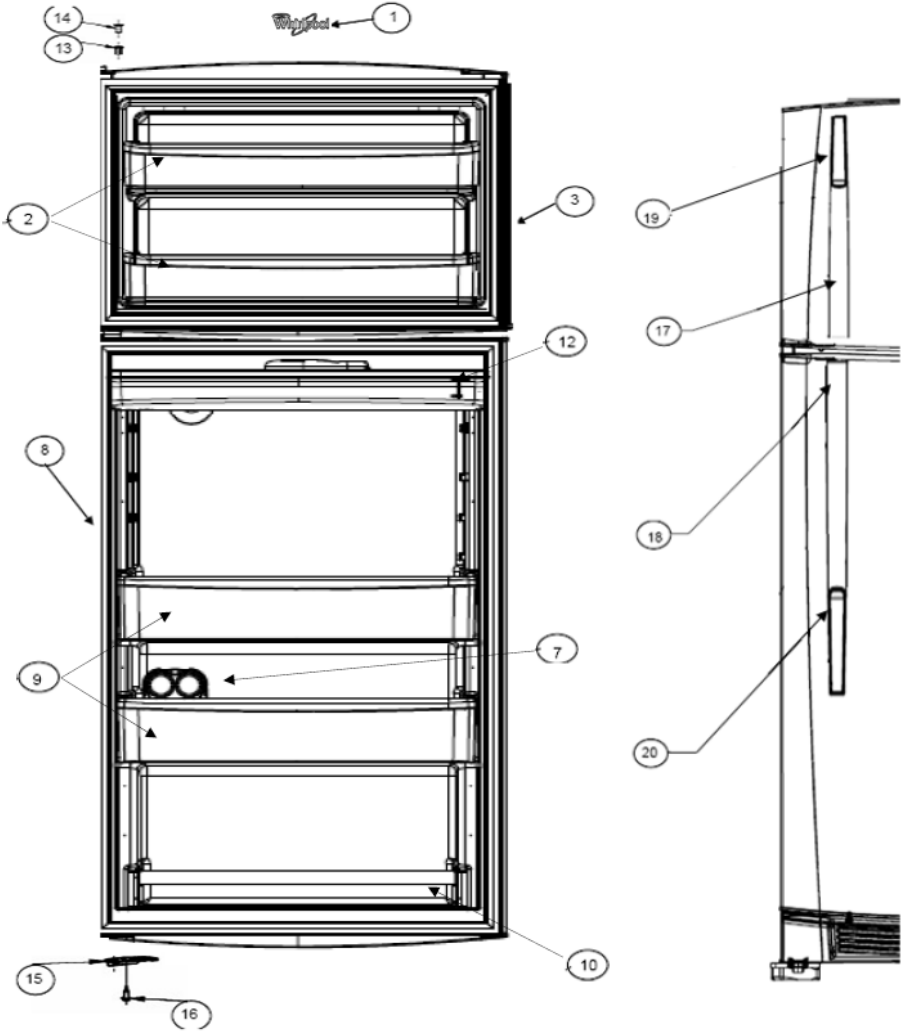

WT6507A01 CAJA DE CONTROL

WT6507A01 CAJA DE CONTROL

1	****	CABINET
2	****	RIVET PARA CUBIERTA DIFUSOR DE AIRE
5	****	TORNILLO 6-20 X .500
6	2263272	LIGHT COVER FC
8	2162085	SOCKET REFRIGERADOR
9	W10353615	TAPA TRASERA EVAPORADOR
10	2263290	RETENEDOR MOTOR EVAPORADOR
11	2163777	ASPAS PARA MOTOR EVAPORADOR
13	****	TERMOSTATO
14	2266169	TAPA AISLADA TRASERA DEL SOPORTE DEL MOTOR
16	W10367621	CUBIERTA EVAPORADOR ENSAMBLE
17	850166	FOCO
18	2325530	CUBIERTA FOCO
19	999335	SWITCH DEL FOCO
20	****	TORNILLO 8-18 X 3.000
21	W10342296	ENSAMBLE ARNES CONGELADOR (INCLUYE 35)
22	****	PERILLA DE CONTROL
23	2266167	FOIL BACKED RIGHT
24	2316186	HOOD AND FOIL
26	W10355265	ENSAMBLE CUERPO DIFUSOR DE AIRE
27	2266168	FOIL BACKED LEFT
28	2264462	AMORTIGUADOR PARA MOTOR EVAPORADOR
29	****	TORNILLO 8-16 X .580 MPN
30	W10234463	ABANICO FAN MOTOR
31	R-31244	LAMPARA
32	2263413	PORTA LAMPARA
33	2264385W	DOME CAP
34	W10317806	GRILL
35	2266067	BI-METAL DEFROST

WT6507A01 PUERTAS

WT6507A01 PUERTAS

1	W10393264	PLACA MARCA WHIRLPOOL
2	W10366642	ANAQUEL CONGELADOR
3	W10431340	PUERTA ENSAMBLE CONGELADOR
7	W10343241	RACK PARA HUEVOS
8	W10431346	PUERTA ENSAMBLE REFRIGERADOR
9	W10366246	ANAQUEL FIJO REFRIGERADOR
10	W10366247	BARANDILLA REFRIGERADOR
12	W10294132	ENSANBLE TANQUE DE AGUA
13	2179167	CAPSULA DE GIRO
14	2254517	TAPON PARA CAPSULA DE GIRO
15	2189202	FRENO PUERTA
16	****	TORNILLO 8-16 X .580 MPN SL/CR PT
17	W10343206	JALADERA CONGELADOR
18	W10343203	JALADERA REFRIGERADOR
19	W10294164	CUBIERTA JALADERA CONGELADOR
20	W10294159	CUBIERTA JALADERA REFRIGERADOR