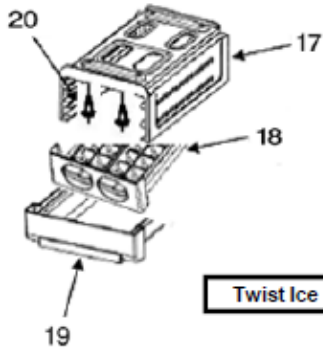

WT6507A01 PARRILLAS/CAJONES

FREEZER

REFRIGERATOR

Twist Ice

WT6507A01 PARRILLAS/CAJONES

2	W10366183	ENSAMBLE PARRILLA REFRIGERADOR
3	W10366172	VIDRIO PARA CUBIERTA LEGUMBRERA
4	2256704	CAJON LEGUMBRERO
5	2222031	CUBIERTA CAJON LEGUMBRERO
6	W10283861	ENSAMBLE PARRILLA CONGELADOR
7	W10258418	SUJETADOR CAJON DE CARNES
8	W10366191	CAJÓN DE CARNES
9	2212446	CUERPO CONTROL DE HUMEDAD
10	2176222	DESLIZADOR CONTROL DE HUMEDAD
17	2265367	SOPORTE TWIST ICE
18	W10315294	ENSAMBLE CHAROLA DE HIELO TWIST
19	W10366171	CONTENEDOR HIELOS
20	****	TORNILLO SUJETADOR SOPORTE

WT6507A01 CAJA DE CONTROL

WT6507A01 CAJA DE CONTROL

1	****	CABINET
2	****	RIVET PARA CUBIERTA DIFUSOR DE AIRE
5	****	TORNILLO 6-20 X .500
6	2263272	LIGHT COVER FC
8	2162085	SOCKET REFRIGERADOR
9	W10353615	TAPA TRASERA EVAPORADOR
10	2263290	RETENEDOR MOTOR EVAPORADOR
11	2163777	ASPAS PARA MOTOR EVAPORADOR
13	****	TERMOSTATO
14	2266169	TAPA AISLADA TRASERA DEL SOPORTE DEL MOTOR
16	W10367621	CUBIERTA EVAPORADOR ENSAMBLE
17	850166	FOCO
18	2325530	CUBIERTA FOCO
19	999335	SWITCH DEL FOCO
20	****	TORNILLO 8-18 X 3.000
21	W10342296	ENSAMBLE ARNES CONGELADOR (INCLUYE 35)
22	****	PERILLA DE CONTROL
23	2266167	FOIL BACKED RIGHT
24	2316186	HOOD AND FOIL
26	W10355265	ENSAMBLE CUERPO DIFUSOR DE AIRE
27	2266168	FOIL BACKED LEFT
28	2264462	AMORTIGUADOR PARA MOTOR EVAPORADOR
29	****	TORNILLO 8-16 X .580 MPN
30	W10234463	ABANICO FAN MOTOR
31	R-31244	LAMPARA
32	2263413	PORTA LAMPARA
33	2264385W	DOME CAP
34	W10317806	GRILL
35	2266067	BI-METAL DEFROST