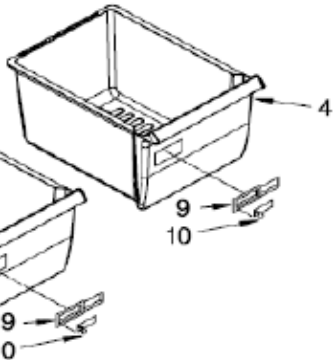

WT6507A01 PARRILLAS/CAJONES

FREEZER

REFRIGERATOR

Twist Ice

WT6507A01 PARRILLAS/CAJONES

2	W10366183	ENSAMBLE PARRILLA REFRIGERADOR
3	W10366172	VIDRIO PARA CUBIERTA LEGUMBRERA
4	2256704	CAJON LEGUMBRERO
5	2222031	CUBIERTA CAJON LEGUMBRERO
6	W10283861	ENSAMBLE PARRILLA CONGELADOR
7	W10258418	SUJETADOR CAJON DE CARNES
8	W10366191	CAJÓN DE CARNES
9	2212446	CUERPO CONTROL DE HUMEDAD
10	2176222	DESLIZADOR CONTROL DE HUMEDAD
17	2265367	SOPORTE TWIST ICE
18	W10315294	ENSAMBLE CHAROLA DE HIELO TWIST
19	W10366171	CONTENEDOR HIELOS
20	****	TORNILLO SUJETADOR SOPORTE

WT6507A01 CAJA DE CONTROL

WT6507A01 CAJA DE CONTROL

1	****	CABINET
2	****	RIVET PARA CUBIERTA DIFUSOR DE AIRE
5	****	TORNILLO 6-20 X .500
6	2263272	LIGHT COVER FC
8	2162085	SOCKET REFRIGERADOR
9	W10353615	TAPA TRASERA EVAPORADOR
10	2263290	RETENEDOR MOTOR EVAPORADOR
11	2163777	ASPAS PARA MOTOR EVAPORADOR
13	****	TERMOSTATO
14	2266169	TAPA AISLADA TRASERA DEL SOPORTE DEL MOTOR
16	W10367621	CUBIERTA EVAPORADOR ENSAMBLE
17	850166	FOCO
18	2325530	CUBIERTA FOCO
19	999335	SWITCH DEL FOCO
20	****	TORNILLO 8-18 X 3.000
21	W10342296	ENSAMBLE ARNES CONGELADOR (INCLUYE 35)
22	****	PERILLA DE CONTROL
23	2266167	FOIL BACKED RIGHT
24	2316186	HOOD AND FOIL
26	W10355265	ENSAMBLE CUERPO DIFUSOR DE AIRE
27	2266168	FOIL BACKED LEFT
28	2264462	AMORTIGUADOR PARA MOTOR EVAPORADOR
29	****	TORNILLO 8-16 X .580 MPN
30	W10234463	ABANICO FAN MOTOR
31	R-31244	LAMPARA
32	2263413	PORTA LAMPARA
33	2264385W	DOME CAP
34	W10317806	GRILL
35	2266067	BI-METAL DEFROST