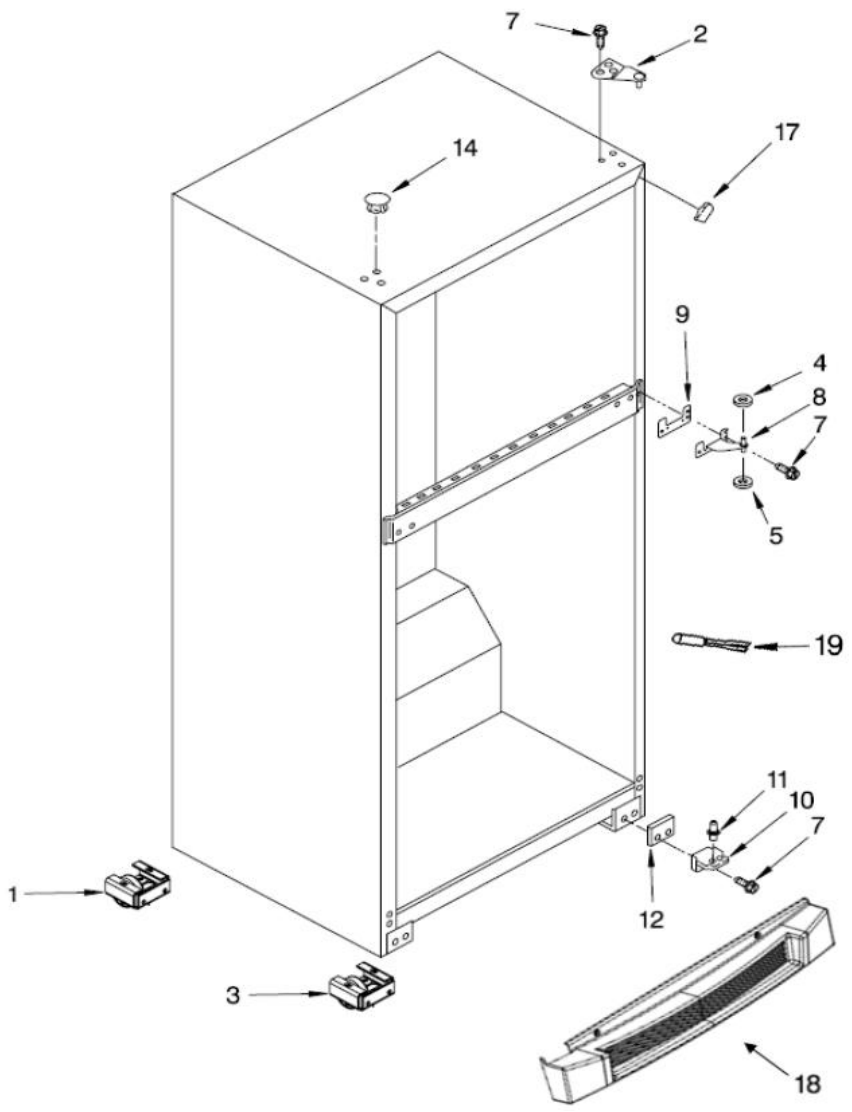

WT6507A01 GABINETE