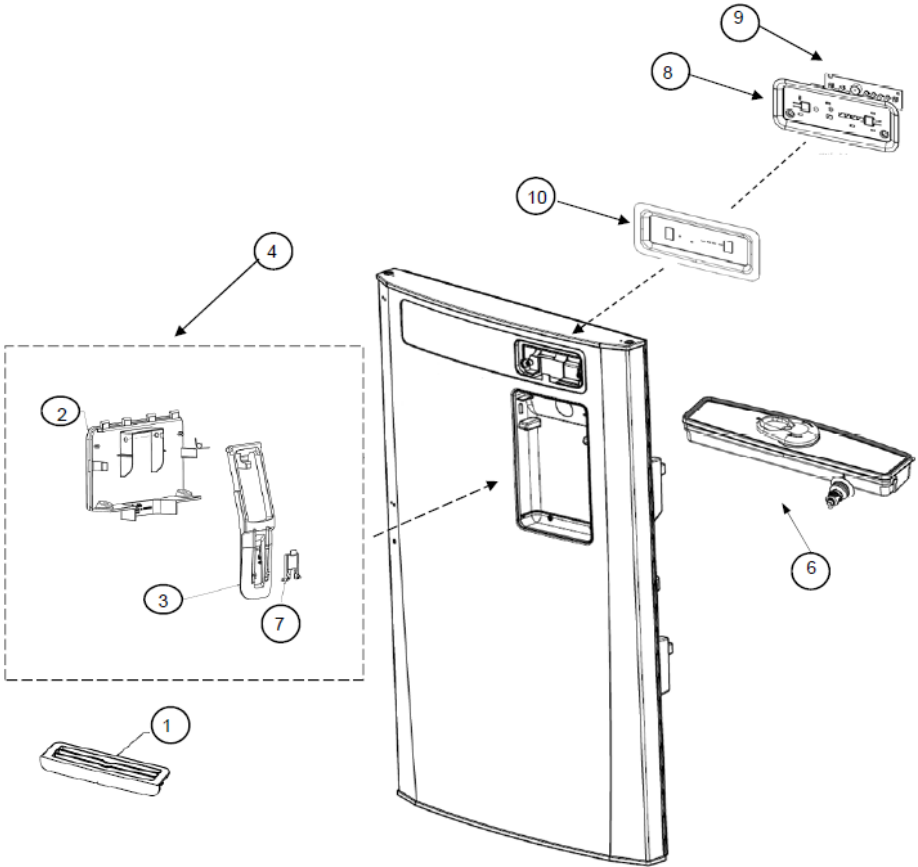

WT6507A01 DESPACHADOR