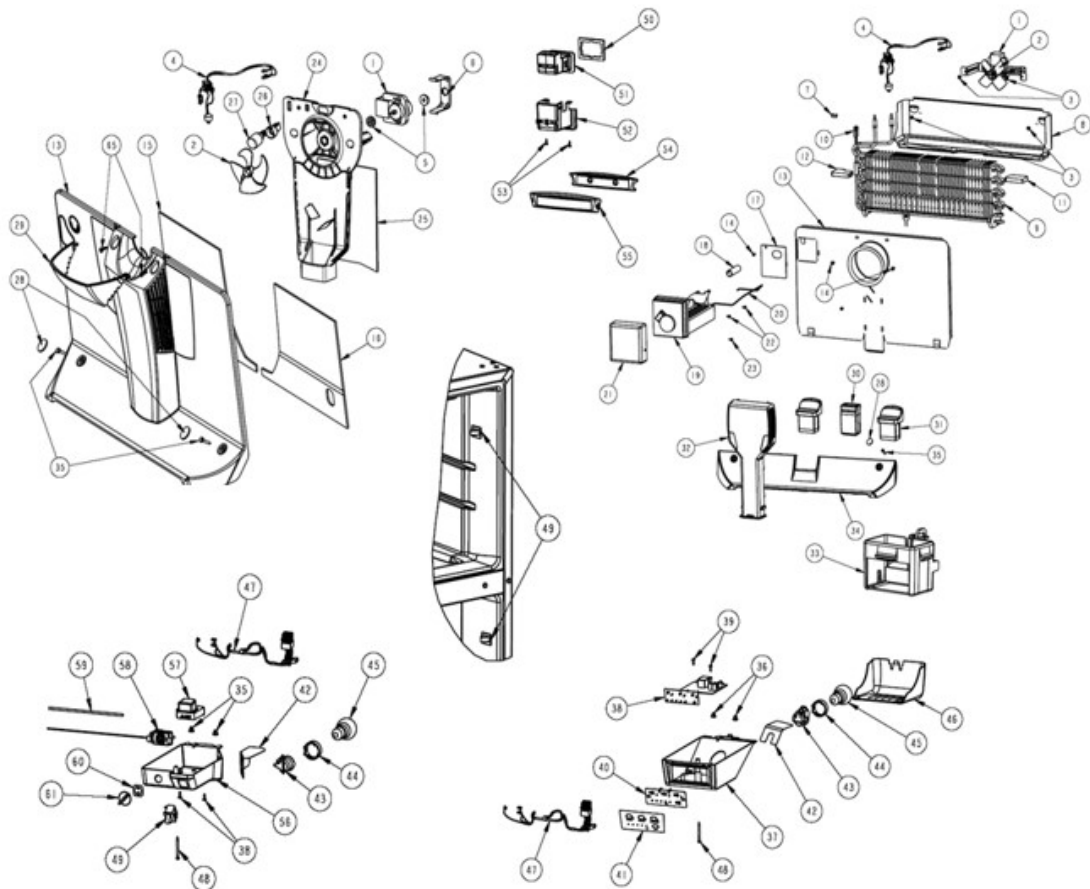

Distribuidor Autorizado

SurteRápido.com

Venta de Refacciones
Electrodomesticas

Refrigerador Whirlpool WT6901A00

**CONTROL BOX
THERMOSTAT/TIMER**

**CONTROL BOX
ELECTRONIC CONTROL**

Distribuidor Autorizado

SurteRápido.com

Venta de Refacciones
Electrodomesticas

Refrigerador Whirlpool WT6901A00

No. Ilus.	DESCRIPCIÓN	No. de Parte
1	Motor evaporador	W10234463
2	Aspas para motor evaporador	2163777
3	Screw	***
4	Wire Assy Freezer	2319335
5	Grommet Fan	2264462
6	Retainer Fan Motor	2263290
7	Clip Bi-Metal	9791833
8	Heat Shield Evaporator	2319224
9	Evaporator Assy	2263920
10	Defrost Heater	2176942
11	Wedge	2262192
12	Wedge	2262191
13	Cover Evaporator	2325518
14	Screw	***
15	Foil Backed Tape Left	2266168
16	Foil Backed Tape Right	2266167
17	Hole Cover Evap Cover	***
18	Tube Water Inlet	***
19	Ice Maker Assy	***
20	Shut of Arm	***
21	Cover I.M Front	***
22	Screw	***
23	Screw	***
24	Back Cover & Support Fan Evaporator	2263273
25	Foil Backed Tape Motor Supp	2266169
26	Lampholder Intensys E14	2263413
27	Lampara Condor Phillips	R-31244