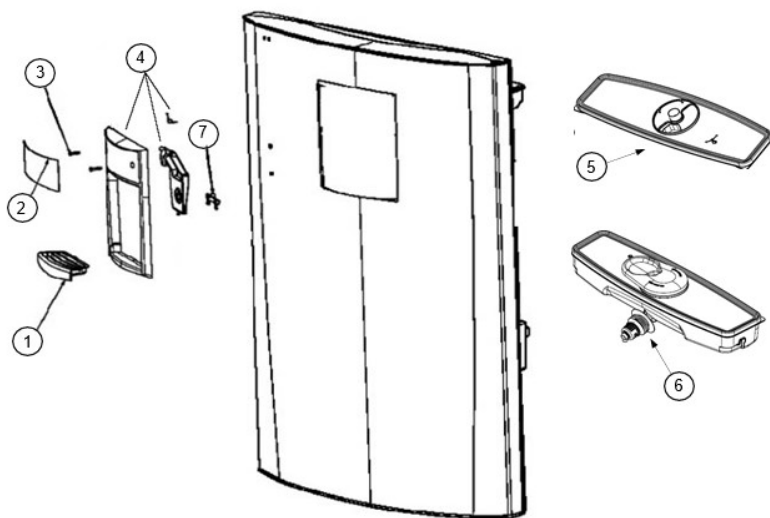

Distribuidor Autorizado

SurteRápido.com

Venta de Refacciones
Electrodomesticas

Refrigerador Whirlpool WT6901A00

No. Ilus.	DESCRIPCIÓN	No. de Parte
1	Charola (TRAY DRIP)	2328533D
2	Cubierta del Dispenser	2321141
3	Tornillo (8-16 X .750 MTR CR TLR)	W10000090
4	Ensamble puerta dispensador	2325540D
5	Tapa del Tanque de Agua	***
6	Tanque de Agua	W10138779
7	Candado	***