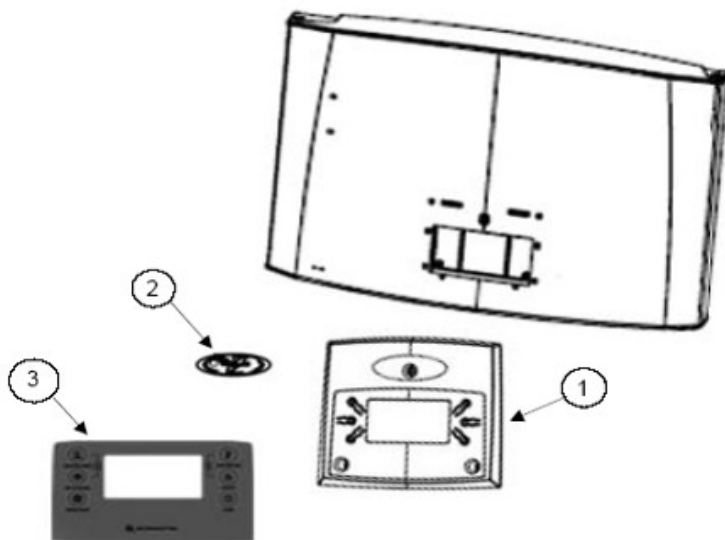

Distribuidor Autorizado

SurteRápido.com

Venta de Refacciones
Electrodomesticas

Refrigerador Whirlpool WT6901A00

No. Ilus.	DESCRIPCIÓN	No. de Parte
1	Cubierta Tarjeta (Incluye Tarjeta Elect.)	2324240D
2	Placa Whirlpool	2255121
3	Display	2319339