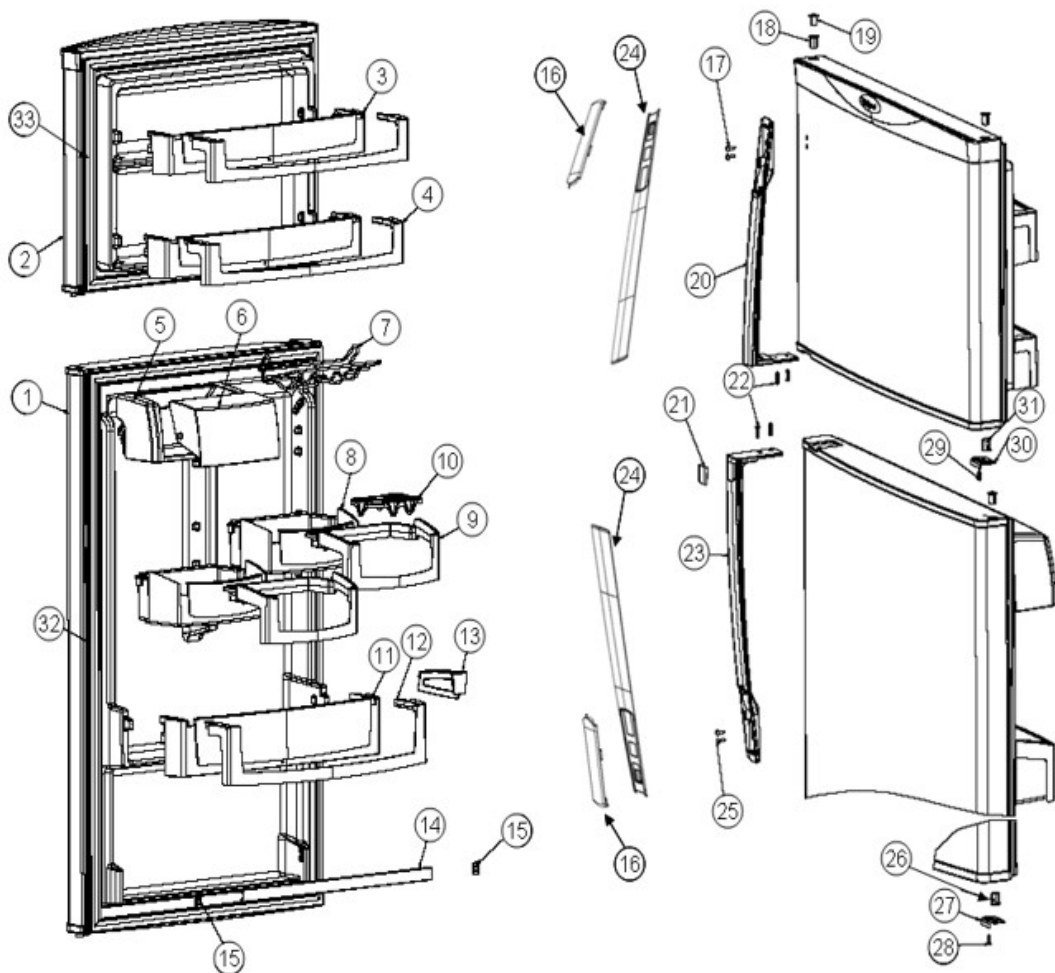

Distribuidor Autorizado

SurteRápido.com

Venta de Refacciones
Electrodomesticas

Refrigerador Whirlpool WT6901A00

Distribuidor Autorizado

SurteRápido.com

Venta de Refacciones
Electrodomesticas

Refrigerador Whirlpool WT6901A00

No. Ilus.	DESCRIPCIÓN	No. de Parte
1	Puerta Ensamble Refrigerador	W10246976
2	Puerta Ensamble Congelador	W10247798
3	Trivet Fc Snap Fix (incluye #4)	2324264
7	Can Rack	2265630
8	Bin Movable (incluye #9)	2324273
10	Egg Rack	2325519
11	Trivet Rc Snap Fix (incluye #12)	2324268
13	Bottle Retainer	2325507
14	Trim Shelf Door 25.4	W10245587
16	Insert Cap Handle RC and FC	2319303C
17	Screw	W10002730
18	Sleeve Hinge Pivot	2179167
19	Plug Hole Hinge Sleeve	2201012
20	Handle Fc	2319301D
21	Nameplate Handle	2255121
22	Tornillo Remates End Cap	W10000090
23	Handle RC	2319300D
24	Cubierta Jaladeras Ref y Cong	2319302D
26	Sleeve Hinge Pivot	2179167
27	Bracket Door Stop	2189202
30	Bracket Door Stop	2189202
31	Sleeve Hinge Pivot	2179167
32	Gasket RC	W10244874
33	Gasket FC	W10244875