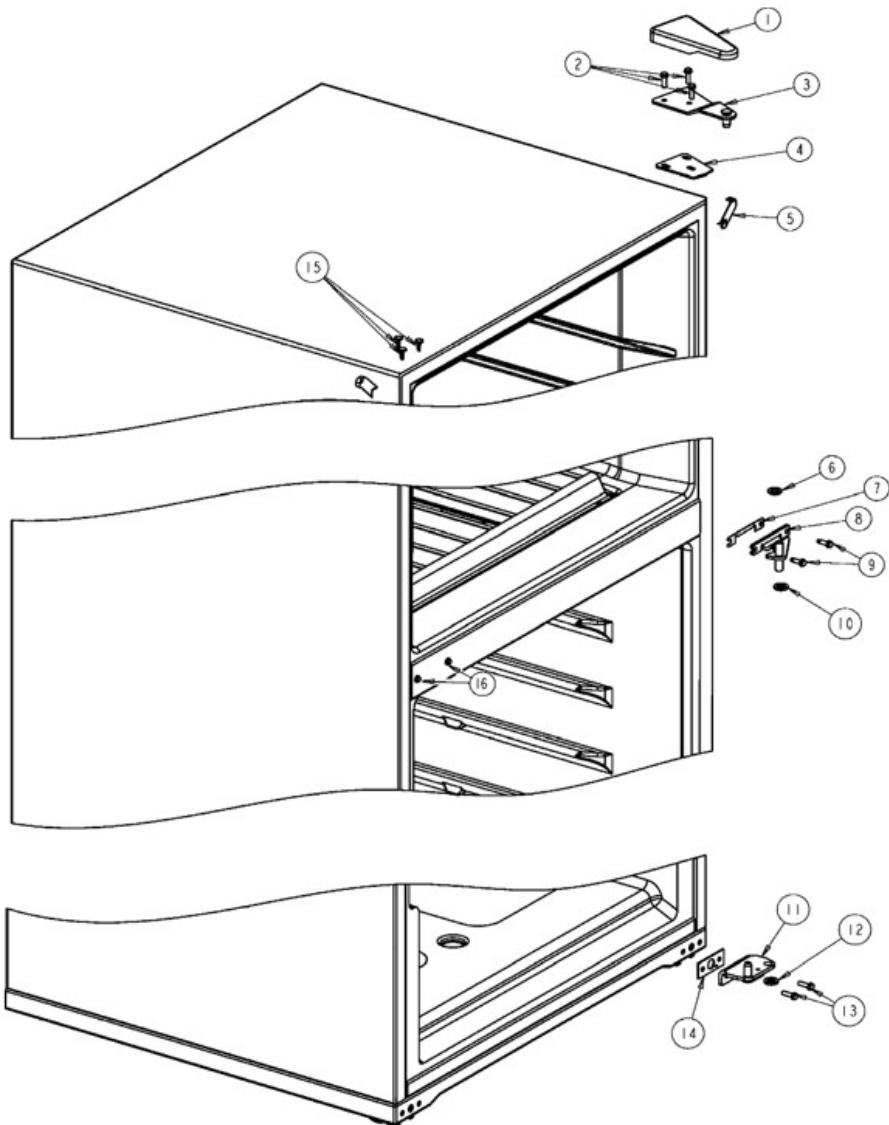

Distribuidor Autorizado

SurteRápido.com

Venta de Refacciones
Electrodomesticas

Refrigerador Whirlpool WT6901A00

Distribuidor Autorizado

SurteRápido.com

Venta de Refacciones
Electrodomesticas

Refrigerador Whirlpool WT6901A00

<u>No.illus.</u>	<u>DESCRIPCIÓN</u>	<u>No. de Parte</u>
1	Cubierta para bisagra	2328475D
2	Tornillo 12-24x0.685 AHW	489497
3	Bisagra superior	2321179
4	Separador bisagra superior	2221885
5	Vista para esquina gabinete	2166003D
6	Arandela plana	489341
7	Separador bisagra central	2166043
8	Bisagra central	2166086
9	Tornillo 12-24x0.700 AHW	489497-M
10	Arandela 7/64 Nylon	487802
11	Bisagra inferior	2325489
12	Arandela 7/64 Nylon	487802
13	Tornillo 12-24x0.685 AHW	489497
14	Separador bisagra inferior	2201567
15	Tapón para agujero de bisagra	2201012
16	Tapón para tornillo parte intermedia	2261848D