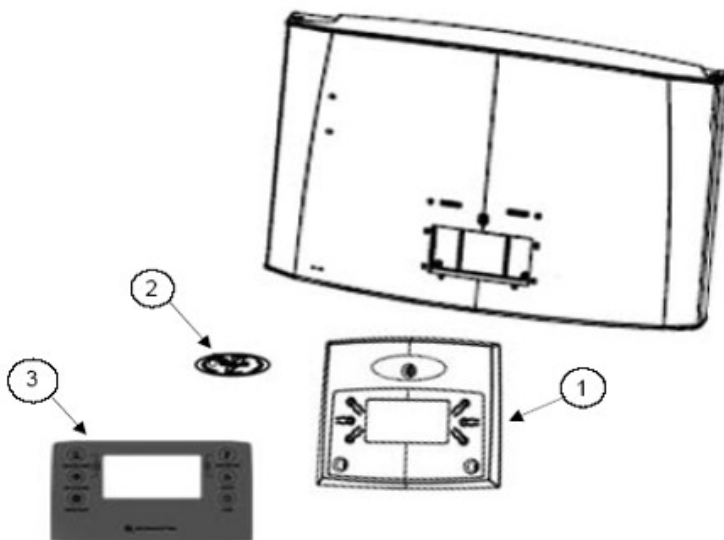

Distribuidor Autorizado

SurteRápido.com

Venta de Refacciones
Electrodomesticas

Refrigerador Whirlpool WT6901A01

No. Ilus.	DESCRIPCIÓN	No. de Parte
1	Cubierta Tarjeta (Incluye Tarjeta Elect.)	W10278937
2	Placa Whirlpool	2255121
3	Display	2319339