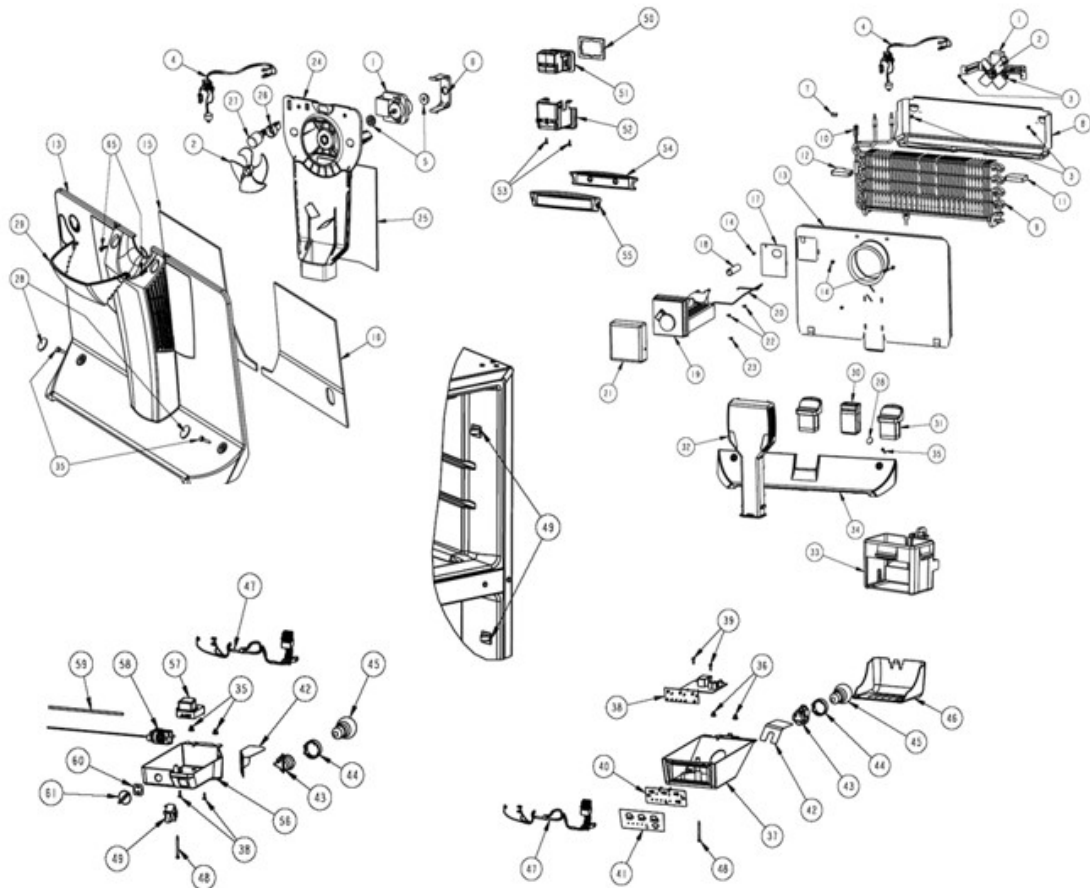

Distribuidor Autorizado

SurteRápido.com

Venta de Refacciones
Electrodomesticas

Refrigerador Whirlpool WT6901A01

**CONTROL BOX
THERMOSTAT/TIMER**

**CONTROL BOX
ELECTRONIC CONTROL**

Distribuidor Autorizado

SurteRápido.com

Venta de Refacciones
Electrodomesticas

Refrigerador Whirlpool WT6901A01

No. Ilus.	DESCRIPCIÓN	No. de Parte
1	Motor evaporador	W10234463
2	Aspas para motor evaporador	2163777
3	Screw	***
4	Wire Assy Freezer	W10238871
5	Grommet Fan	2264462
6	Retainer Fan Motor	2263290
7	Clip Bi-Metal	9791833
8	Heat Shield Evaporator	2319224
9	Evaporator Assy	2263920
10	Defrost Heater	2176942
11	Wedge	2262192
12	Wedge	2262191
13	Cover Evaporator	2325518
14	Screw	***
15	Foil Backed Tape Left	2266168
16	Foil Backed Tape Right	2266167
17	Hole Cover Evap Cover	***
18	Tube Water Inlet	***
19	Ice Maker Assy	***
20	Shut of Arm	***
21	Cover I.M Front	***
22	Screw	***
23	Screw	***
24	Back Cover & Support Fan Evaporator	2263273
25	Foil Backed Tape Motor Supp	2266169
26	Lampholder Intensys E14	2263413
27	Lampara Condor Phillips	R-31244