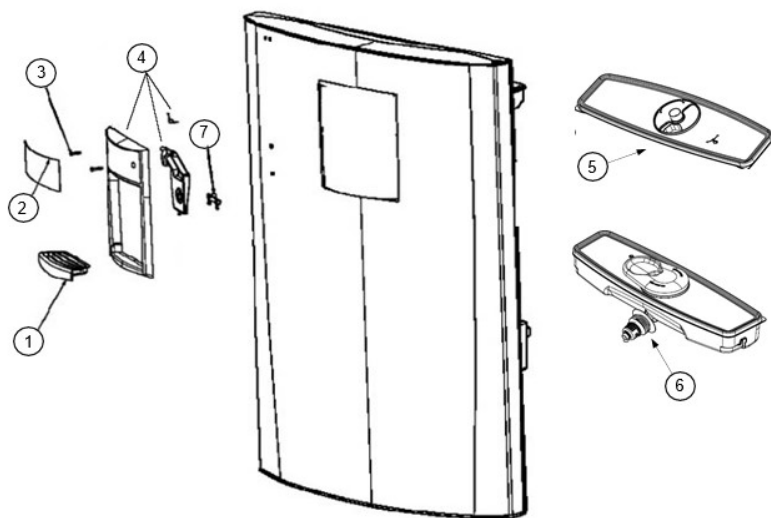

Distribuidor Autorizado

SurteRápido.com

Venta de Refacciones
Electrodomesticas

Refrigerador Whirlpool WT6901A01

No. Ilus.	DESCRIPCIÓN	No. de Parte
1	Charola (TRAY DRIP)	W10317320
2	Cubierta del Dispenser	2321141
3	Tornillo (8-16 X .750 MTR CR TLR)	***
4	Ensamble puerta dispensador	2325540D
5	Tapa del Tanque de Agua	***
6	Tanque de Agua (INCLUIDO # 5)	W10318790
7	Candado (LOCK, WATER DISPENSER) (Incluido en # 4)	***