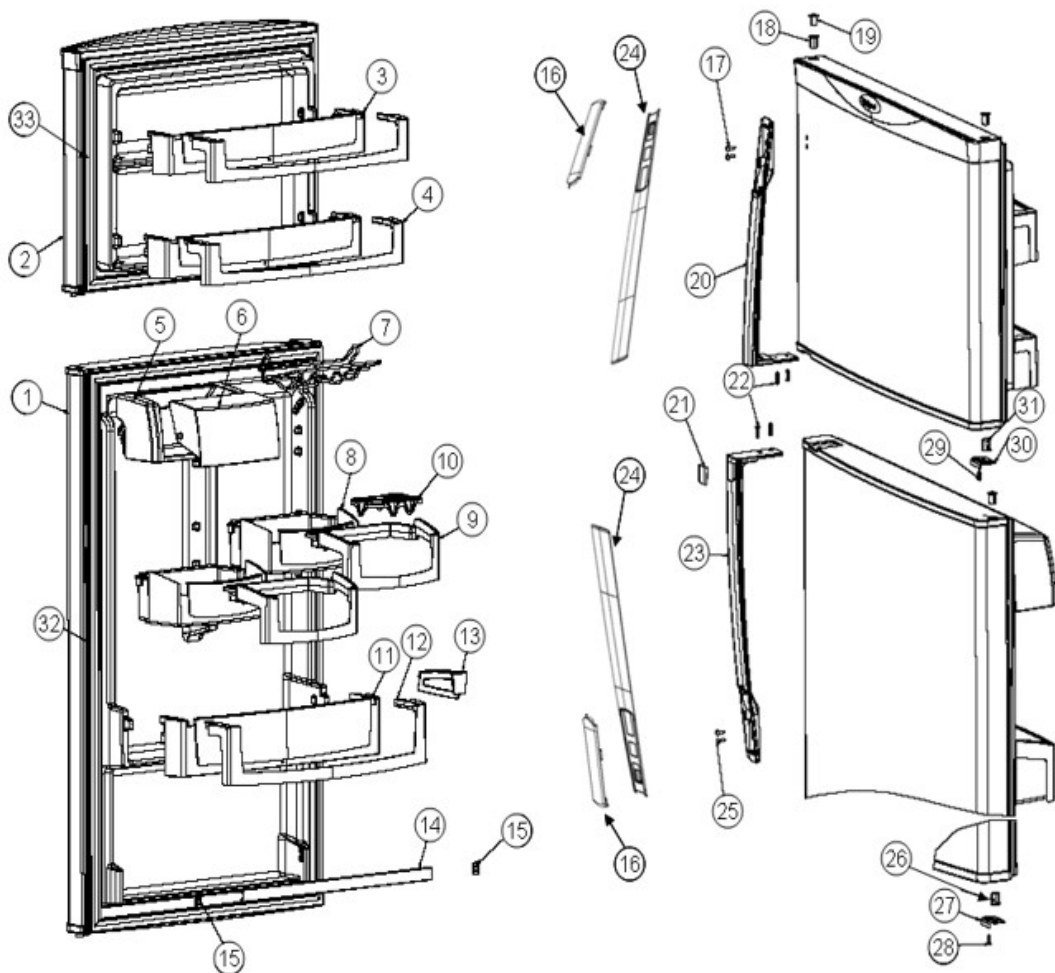

Distribuidor Autorizado

SurteRápido.com

Venta de Refacciones
Electrodomesticas

Refrigerador Whirlpool WT6901A01

Distribuidor Autorizado

SurteRápido.com

Venta de Refacciones
Electrodomesticas

Refrigerador Whirlpool WT6901A01

No. Ilus.	DESCRIPCIÓN	No. de Parte
1	Puerta Ensamble Refrigerador	W10246976
2	Puerta Ensamble Congelador	W10247798
3	Trivet Fc Snap Fix (incluye #4)	2324264
4	Collar Trivet Fc	***
5	Utility Compartment	***
6	Cover Utility	***
7	Can Rack	W10142571
8	Bin Movable (incluye #9)	2324273
9	Collar Bin Movable	***
10	Egg Rack	2325519
11	Trivet Rc Snap Fix (incluye #12)	2324268
12	Collar Trivet Rc	***
13	Bottle Retainer	2325507
14	Trim Shelf Door 25.4	W10245587
15	Plug Trim	***
16	Insert Cap Handle RC and FC	2319303C
17	Screw	***
18	Sleeve Hinge Pivot	2179167
19	Plug Hole Hinge Sleeve	2201012
20	Handle Fc	W10317329
21	Nameplate Handle	2255121
22	Tornillo Remates End Cap	W10000090
23	Handle RC	W10317865
24	Cubierta Jaladeras Refr y Cong	W10317330
25	Screw	***
26	Sleeve Hinge Pivot	2179167
27	Bracket Door Stop	2189202