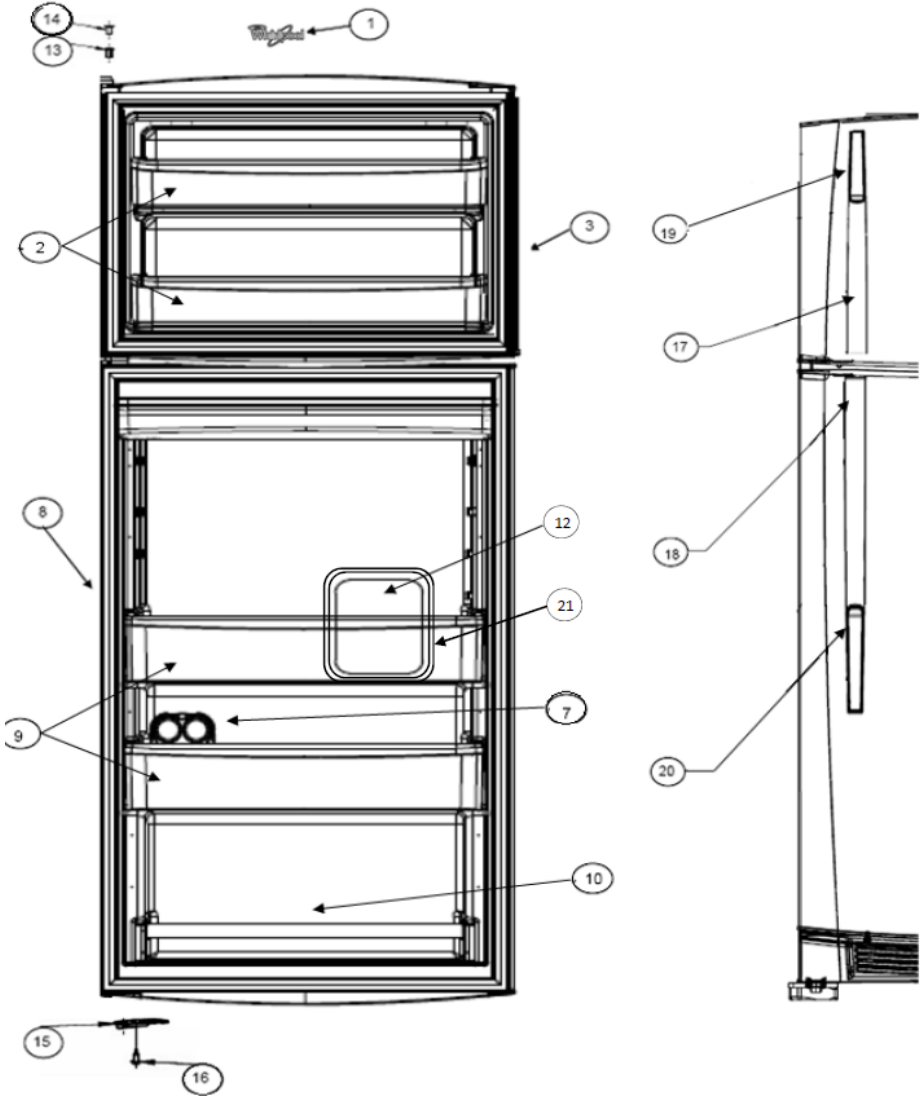

WT6907A00 CAJA CONTROL

WT6907A00 CAJA CONTROL

1	***	CABINET
2	***	RIVET PARA CUBIERTA DIFUSOR DE AIRE
5	***	TORNILLO 6-20 X .500
6	2263272	LIGHT COVER FC
8	2162085	SOCKET REFRIGERADOR
9	W10353615	TAPA TRASERA EVAPORADOR
10	2263290	RETENEDOR MOTOR EVAPORADOR
11	2163777	ASPAS PARA MOTOR EVAPORADOR
13	***	TERMOSTATO
14	2266169	TAPA AISLADA TRASERA DEL SOPORTE DEL MOTOR
16	W10367621	CUBIERTA EVAPORADOR ENSAMBLE
17	850166	FOCO
18	2325530	CUBIERTA FOCO
19	999335	SWITCH DEL FOCO
20	***	TORNILLO 8-18 X 3.000 *
21	W10342296	ENSAMBLE ARNES CONGELADOR (INCLUYE 35)
22	***	PERILLA DE CONTROL
23	2266167	FOIL BACKED RIGHT
24	2316186	HOOD AND FOIL
26	W10355265	ENSAMBLE CUERPO DIFUSOR DE AIRE
27	2266168	FOIL BACKED LEFT
28	2264462	AMORTIGUADOR PARA MOTOR EVAPORADOR
29	***	TORNILLO 8-16 X .580 MPN
30	W10234463	ABANICO FAN MOTOR
31	R-31244	LAMPARA
32	2263413	PORTA LAMPARA
33	2264385W	DOME CAP
34	W10317806	GRILL
35	2266067	BI-METAL DEFROST

WT6907A00 PUERTAS

WT6907A00 PUERTAS

1	W10393264	PLACA MARCA WHIRLPOOL
2	W10366642	ANAQUEL CONGELADOR
3	W10391093	PUERTA ENSAMBLE CONGELADOR
7	W10343241	RACK PARA HUEVOS
8	W10342272	PUERTA ENSAMBLE REFRIGERADOR
9	W10366246	ANAQUEL FIJO REFRIGERADOR
10	W10366247	BARANDILLA REFRIGERADOR
12	W10294166	PUERTA HOME BAR
13	2179167	CAPSULA DE GIRO
14	2254517	TAPON PARA CAPSULA DE GIRO
15	2189202	FRENO PUERTA
16	***	TORNILLO 8-16 X .580 MPN SL/CR PT
17	W10343206	JALADERA CONGELADOR
18	W10343203	JALADERA REFRIGERADOR
19	W10294164	CUBIERTA JALADERA CONGELADOR
20	W10294159	CUBIERTA JALADERA REFRIGERADOR
21	W10259408	EMPAQUE INTERIOR, HOME BAR