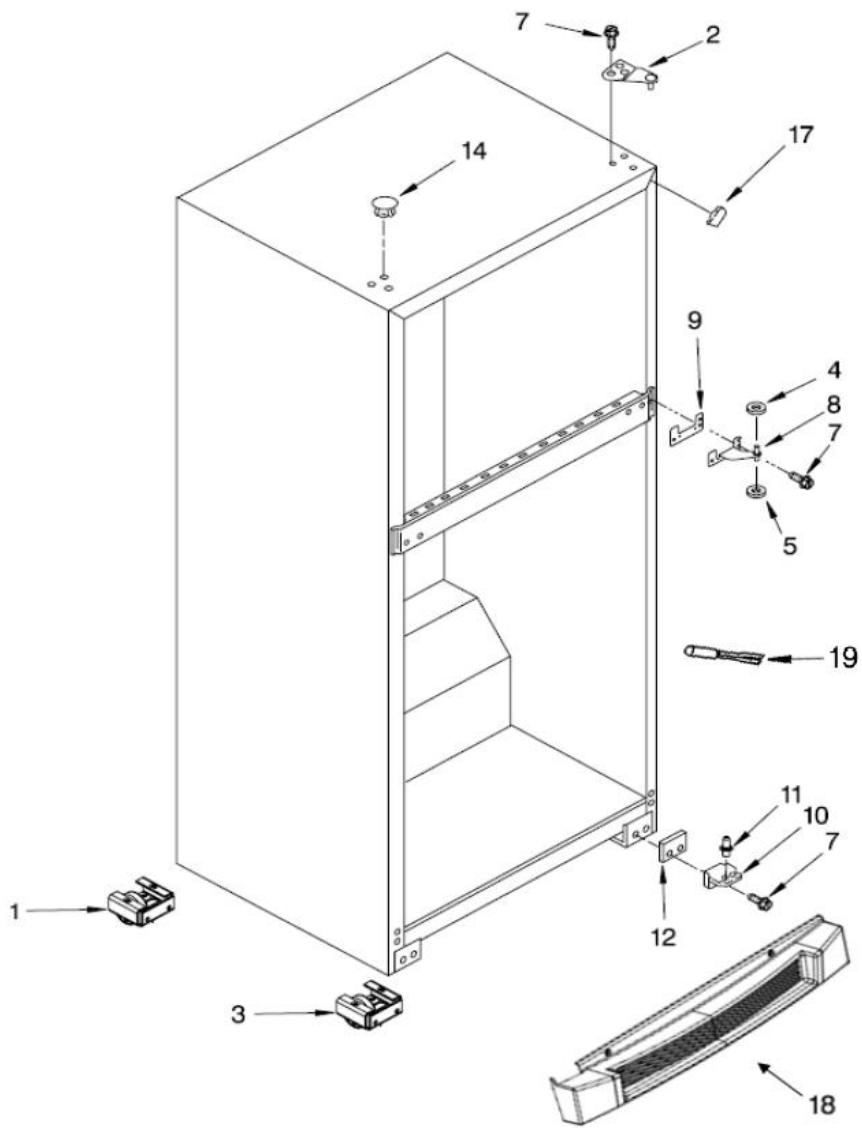

WT6907A00 GABINETE