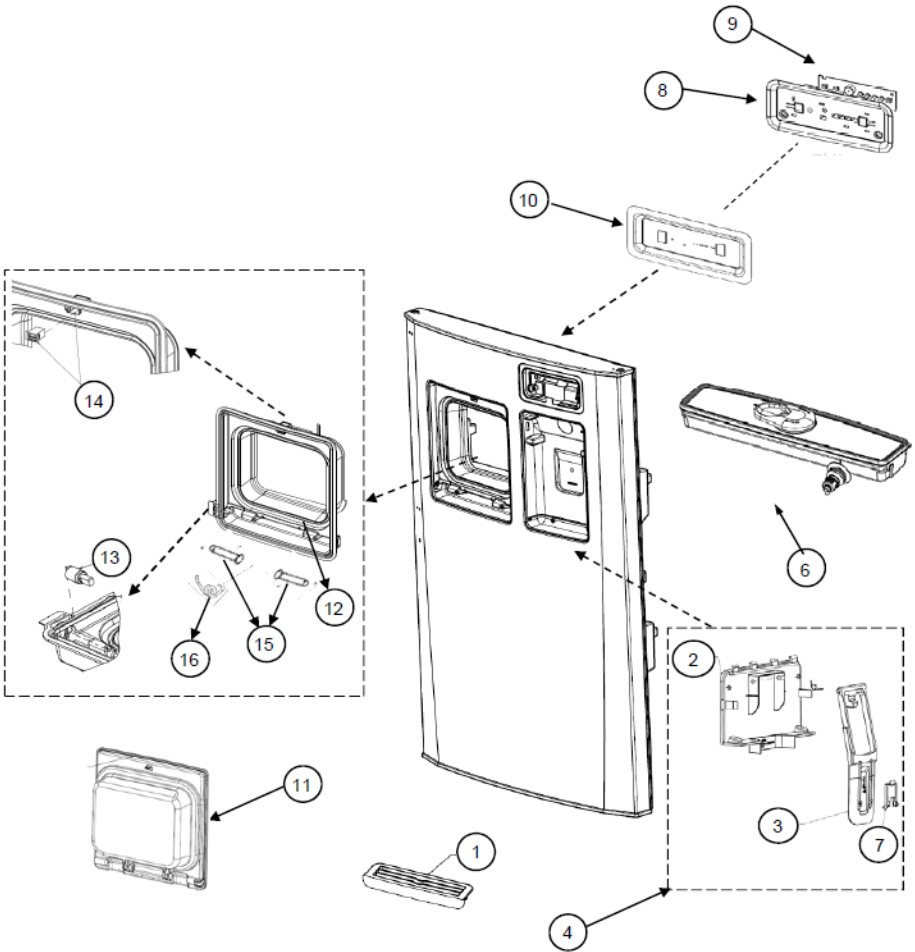

WT6907A00 DESPACHADOR