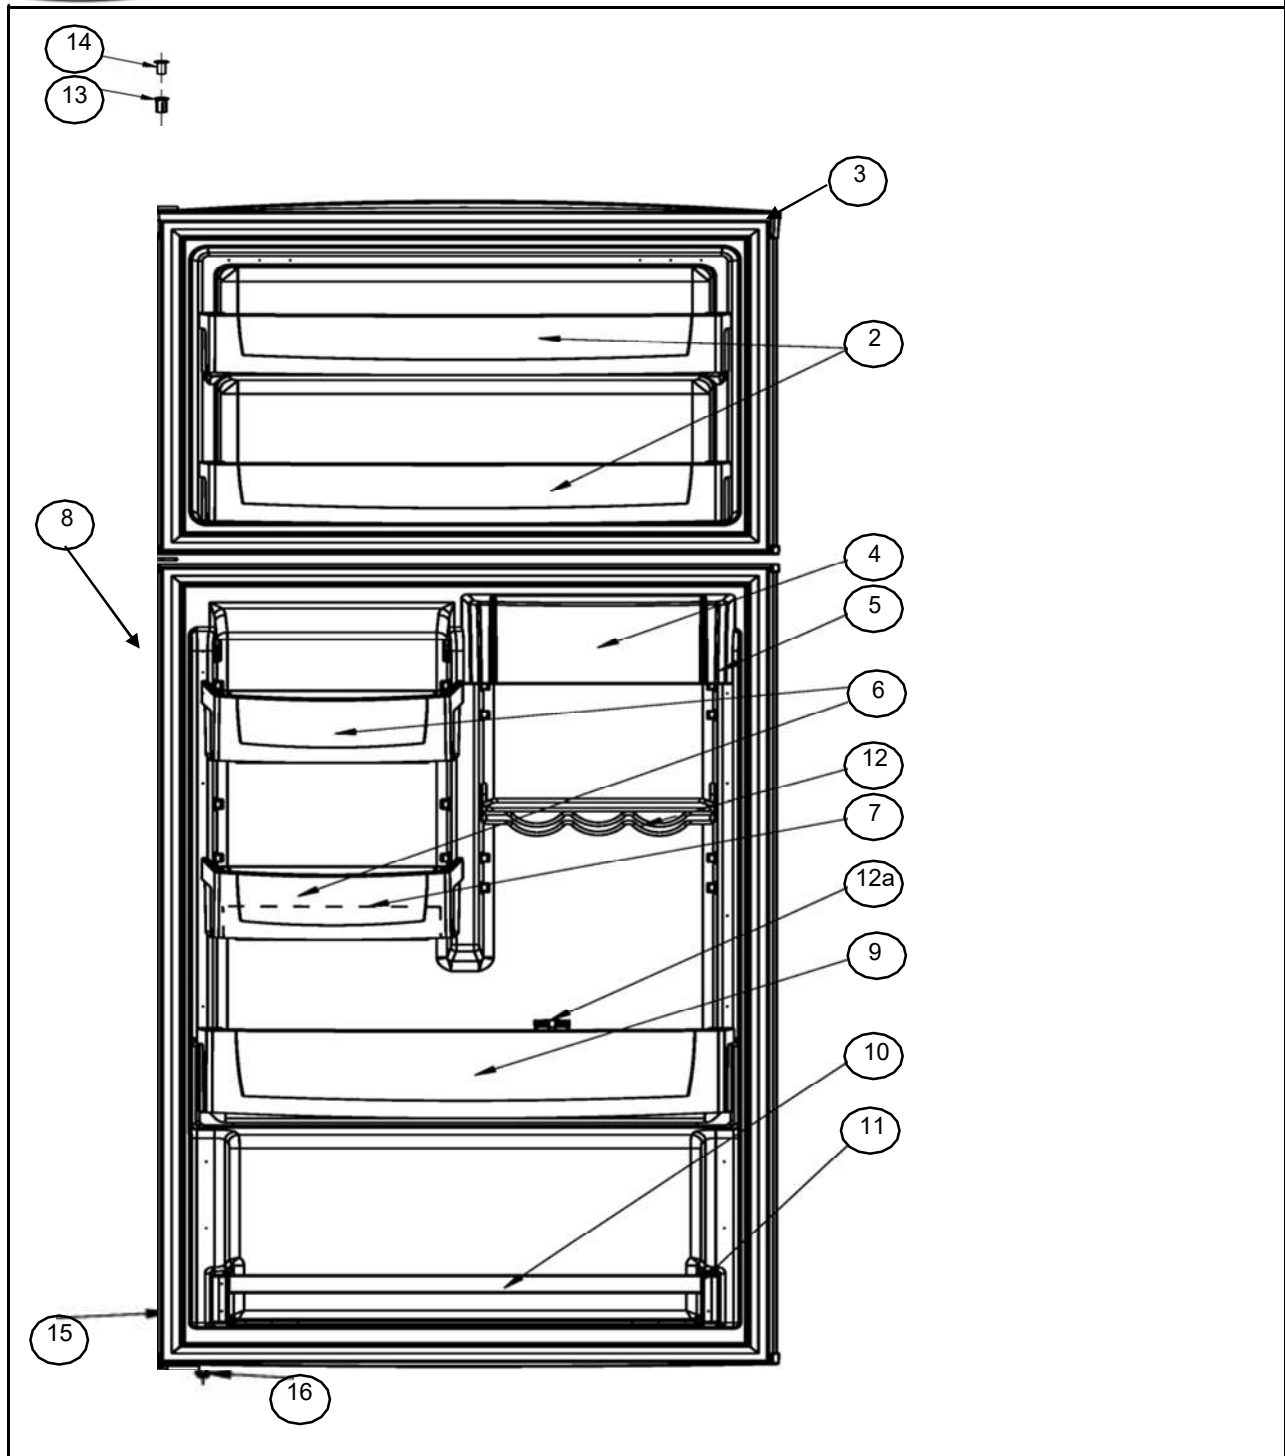

REFRIGERADOR WT8001D00

Color

Natural Silver

Puertas

REFRIGERADOR WT8001D00

Marca		Whirlpool	
Capacidad		18 pies	
Color		Natural Silver	
Puertas			
R e f	Descripción	C a n t	Numero de Parte
2	Anaquele congelador	1	2324271
3	Puerta ensamble congelador (incluye contrapuerta y empaque)	1	W10192921
4	Compartimiento multiusos	1	2266057
5	Tapa compartimiento multiusos	1	2328521
6	Anaquele móvil	1	2328524
7	Rack para huevos	1	2325519
8	Puerta ensamble refrigerador (incluye contrapuerta y empaque)	1	W10192920
9	Anaquele fijo refrigerador	1	2328523
10	Barandilla refrigerador	1	2325506
11	Remate barandilla refrigerador	1	2156007
12	Rack para latas	**	***
12a	Reten botellas	**	***
13	Capsula de giro	7	2179167
14	Tapon para capsula de giro	2	2183998
15	Freno puerta	2	2189202
16	Tornillo 8-16 X .580 MPN SL/CR PT	2	8533904