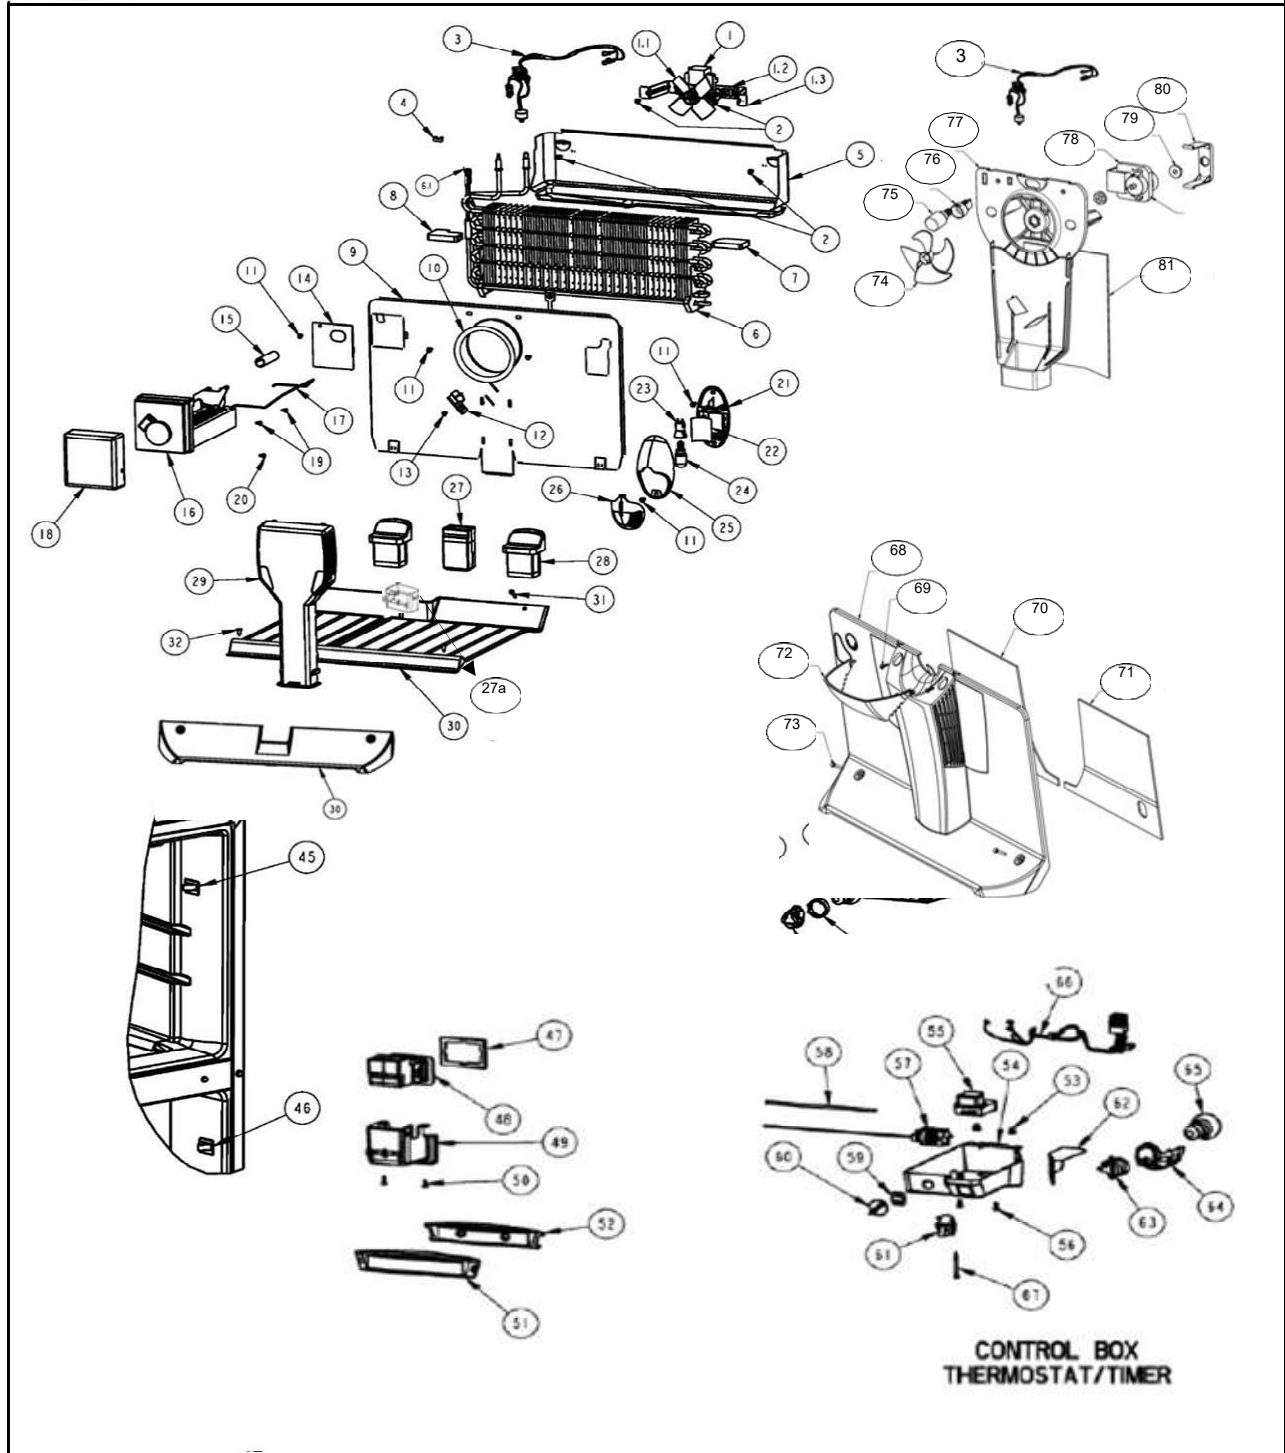

REFRIGERADOR WT8001D00

Color

Natural Silver

Sistema de aire

REFRIGERADOR WT8001D00

Marca		Whirlpool	
Capacidad		18 pies	
Color		Natural Silver	
Sistema de aire / Caja control			
R e f	Descripción	C a n t	Numero de Parte
1	Motor evaporador	**	***
1.1	Aspas para motor evaporador	**	***
1.2	Amortiguador para motor evaporador	**	***
1.3	Bracket soporte posterior motor evaporador	**	***
✓	Bracket soporte frontal motor evaporador	**	***
2	Tornillo 8-18 X .600	**	***
3	Ensamble arnes congelador (con bimetal)	1	2319445
4	Clip Bimetal	**	***
5	Charola de deshielo	1	2201801
6	Evaporador ensamble	1	2263920
6.1	Resistencia de deshielo	1	2176942
7	Soporte evaporador der.	1	2262192
8	Soporte evaporador izq.	1	2262191
9	Cubierta evaporador	**	***
10	Anillo cubierta evaporador	**	***
11	Tornillo 8-18 X .500	**	***
12	Deflector de aire	**	***
13	Tornillo 8-18 X .375	**	***
14	Cubierta para agujero en cubierta evaporador	**	***
15	Tubo entrada de agua	**	***
16	Ensamble Ice Maker	**	***
17	Brazo de corte de funcionamiento	**	***
18	Cubierta frontal para Ice Maker	**	***
19	Tornillo 8-18 X .813	2	488208
20	Tornillo 8-18 X .500	3	489478
21	Sujetador foco congelador	**	***
22	Deflector de luz congelador	**	***
23	Socket	**	***
24	Foco	**	***
25	Sujetador cubierta foco	**	***
26	Cubierta foco congelador	**	***
27	Ducto de aire ensamble	**	***
27a	Cubierta ducto de aire ensamble	**	***
28	Ducto de retorno	2	2197052
29	Torre de aire	**	***
30	Ducto aire congelador	**	***
31	Tornillo 8-18 X 1.000	2	2262178
32	Grapa sujetador	**	***