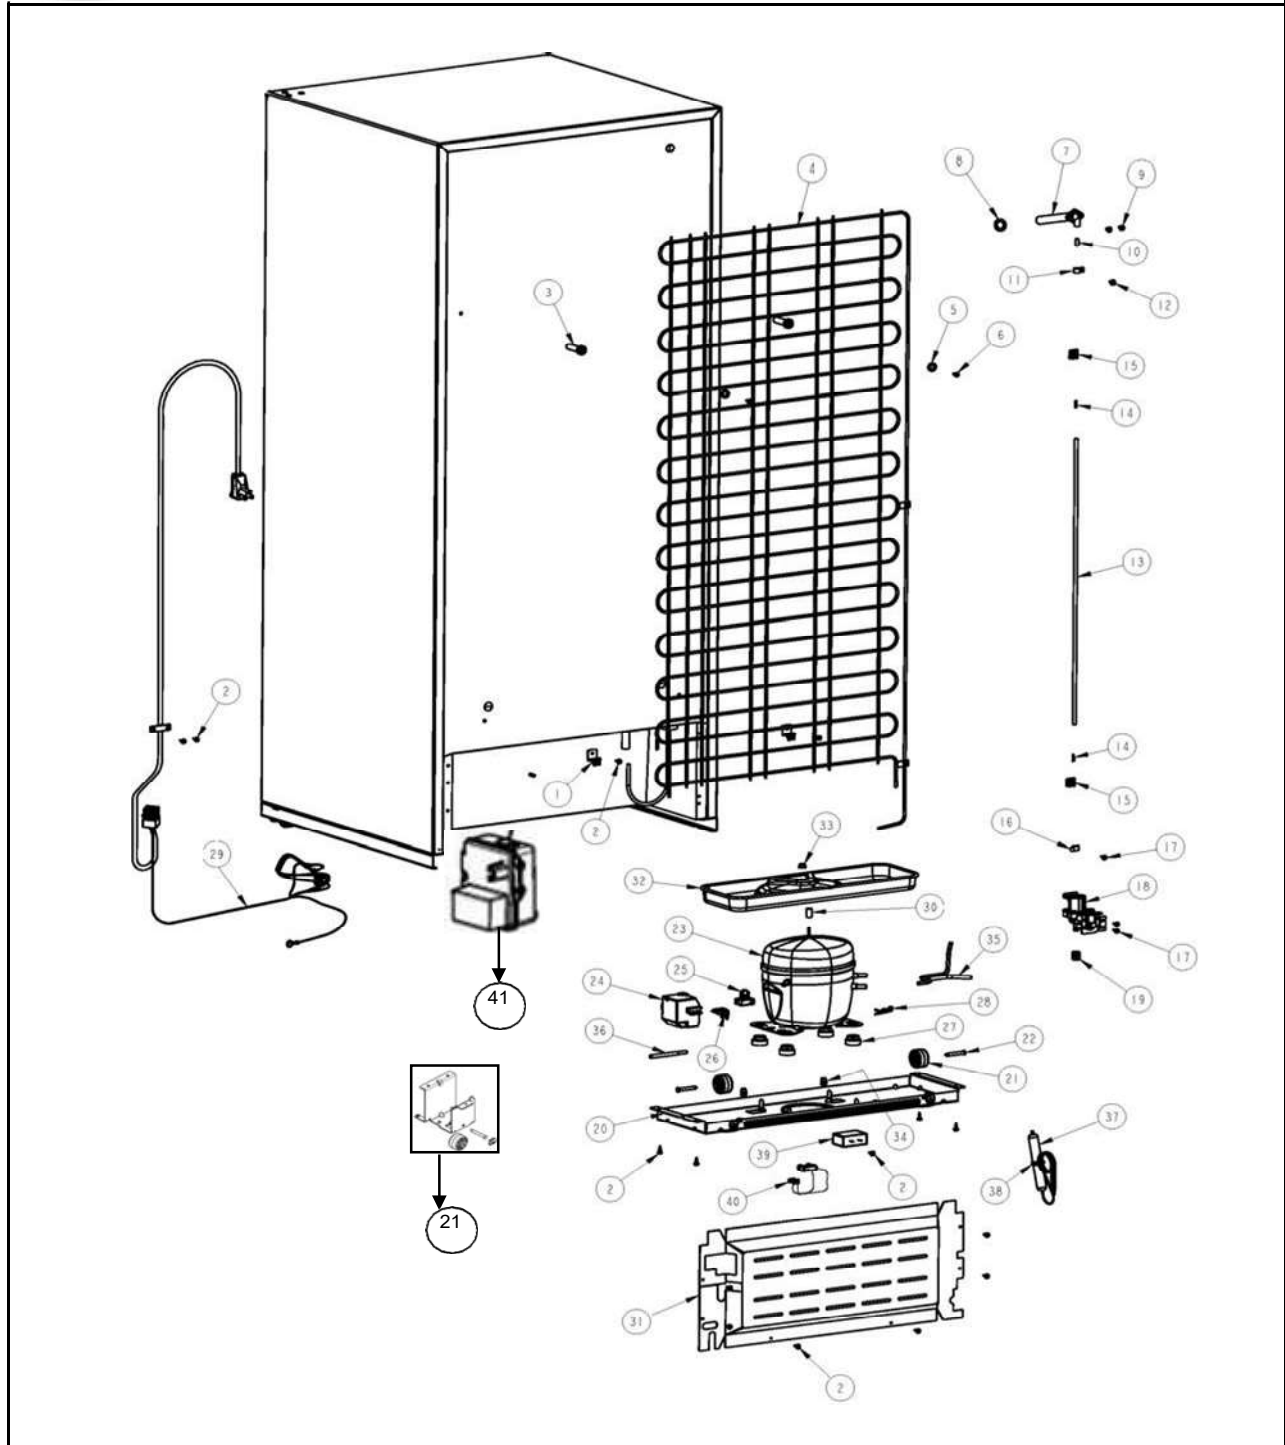

REFRIGERADOR WT8001D00

Color

Natural Silver

Sistema Sellado

Distribuidor Autorizado

SurteRápido.com

Venta de Refacciones
Electrodomesticas

REFRIGERADOR WT8001D00

Marca		Whirlpool	
Capacidad		18 pies	
Color		Natural Silver	
Sistema Sellado			
R e f	Descripción	C a n t	Numero de Parte
1	Clip condensador	2	2172892
2	Tornillo 8-18x0.600	30	489442
3	Separador de condensador	2	2258452
4	Condensador	1	2252731
5	Arandela plana	2	VS611
6	Tornillo8-18x3.000	2	8533892
7	Tubo de llenado de agua	**	***
8	Sello empaque	**	***
9	Tornillo8-18x0.500	**	***
10	Plastic closure	**	***
11	Abrazadera para tubo	**	***
12	Tornillo8-18x0.500	**	***
13	Tubo de agua	**	***
14	Inserto para tubo de plastico	**	***
15	Clip tubo de llenado Ice Maker	**	***
16	Abrazadera para manguera	**	***
17	Tornillo8-18x0.500	**	***
18	Valvula solenoide	**	***
19	Tuerca de compresion	**	***
20	Soporte compresor	1	W10127453
21	Rodillo trasero ensamble (incluye 22)	2	2265358
22	Perno para rodillo	**	***
23	Compresor	1	W10164643
24	Clip para combo device	1	2263628
25	Relevador/protector termico (Combo Device)	1	2320150
26	Protector termico	**	***
27	Amortiguador para compresor	4	2222084
28	Chaveta	4	24364001
29	Arnes tomacorriente principal	1	W10151657
30	Separador charola de evaporacion	**	***
31	Cover unit	**	***
32	Charola de evaporacion	2	2201801
33	Tuerca hexagonal	2	999299
34	Clip para arnes	**	***
35	Tubo de descarga	1	W10146277
36	Tubo de proceso	1	2174739
37	Filtro secador	1	2319825
38	Abrazadera plastica	3	2263990
39	Capacitor	1	2264017
40	Arnes para capacitor	**	***
41	Unidad de Control Thevenin	**	***