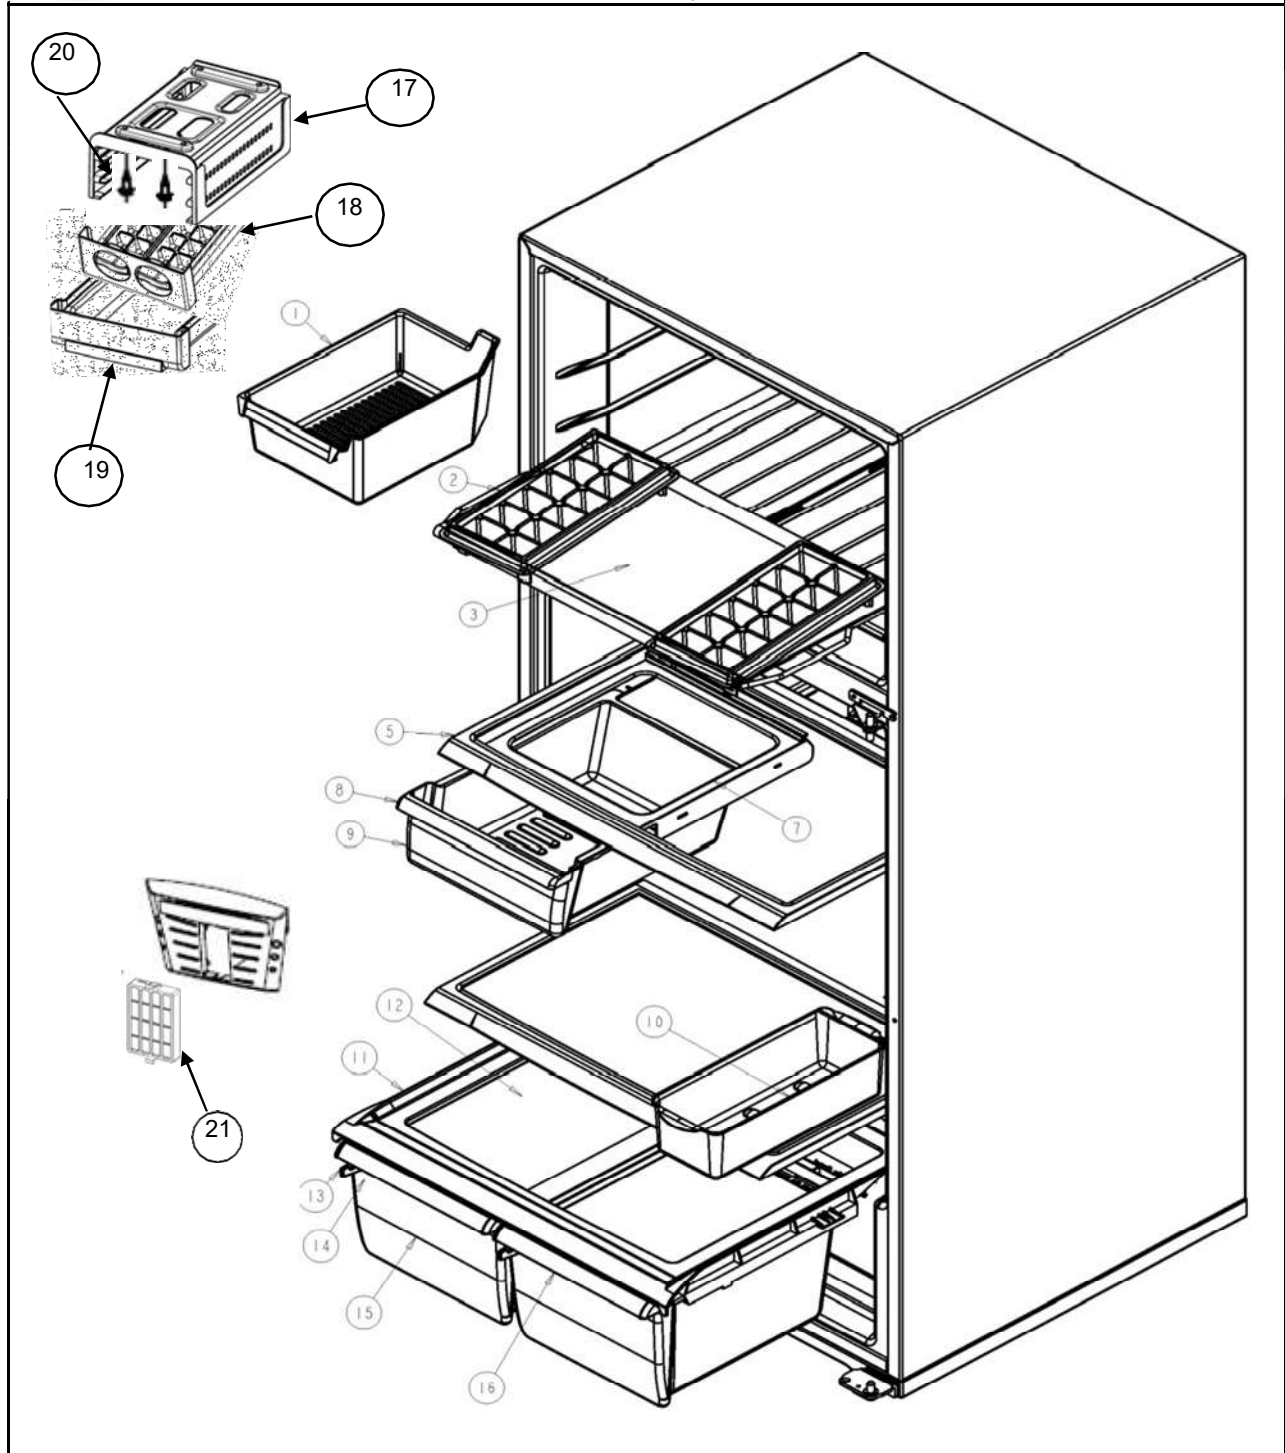

EXPLOSIONADO DE PARTES

REFRIGERADORES NACIONALES

Modelo:

WT8001D00

REFRIGERADOR WT8001D00

Color

Natural Silver

Parrillas / Cajones

REFRIGERADOR WT8001D00

Marca		Whirlpool	
Capacidad		18 pies	
Color		Natural Silver	
Parrillas / Cajones			
R e f	Descripción	C a n t	Numero de Parte
1	Cajón para cubos de hielos	**	***
2	Charola para hielos	**	***
3	Ensamble parrilla congelador	1	2264803
✓	Sujetador charolas de hielo	**	***
5	Ensamble parrilla refrigerador	2	2325502
7	Sujetador cajon de carnes	1	2256601
8	Vista cajon de carnes	1	2325516
9	Cajón de carnes	1	2325515
10	Cajón para huevos	1	2325519
11	Cubierta plastica cajón legumbrero	1	2222031
12	Vidrio para cubierta legumbrera	1	2325512
13	Cuerpo control de humedad	1	2212446
14	Deslizador control de humedad	1	2176222
15	Cajon legumbrero	1	2256704
✓	Cajon legumbrero ensamble con control de humedad	2	2325513
16	Vista cajon de legumbres	1	2325514
17	Soporte Twist Ice	1	2265367
18	Ensamble charola de hielo twist	1	2265635
19	Contenedor hielos	1	2265627
20	Tornillo sujetador soporte	1	488208
21	Filtro Antibacterial	**	***