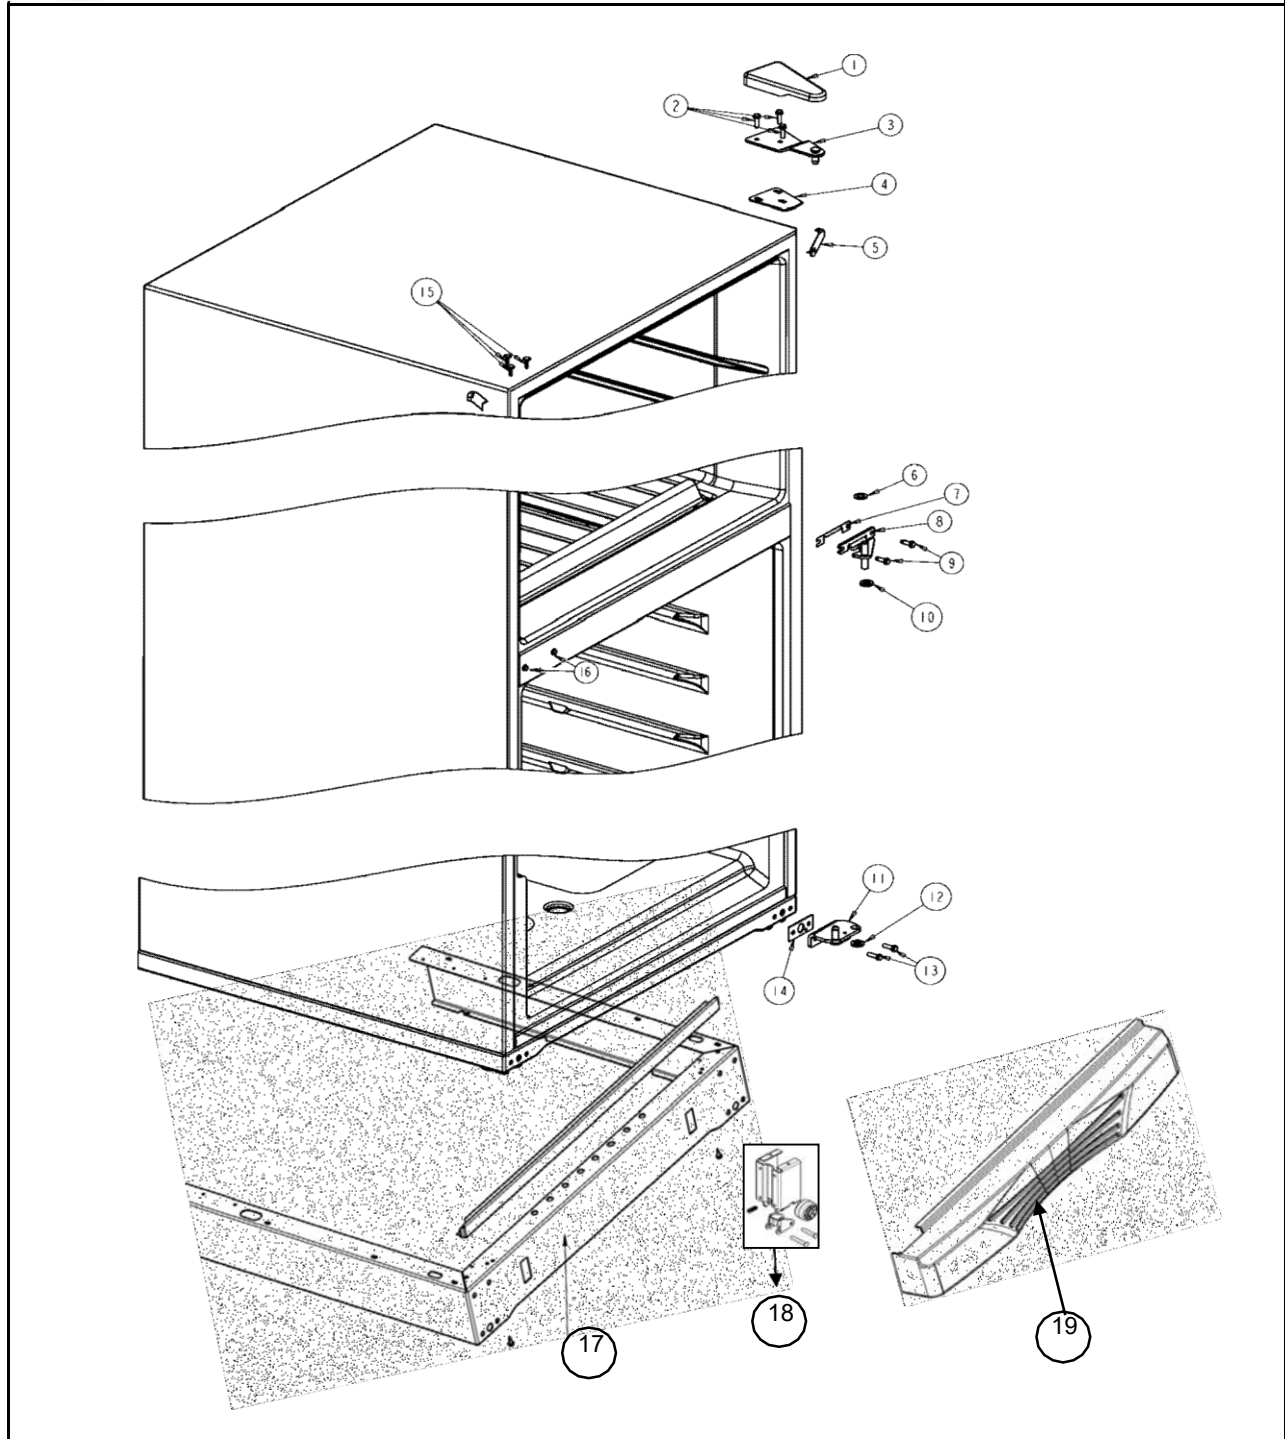

REFRIGERADOR WT8001D00

Color

Natural Silver

Puertas

REFRIGERADOR WT8001D00

Marca		Whirlpool	
Capacidad		18 pies	
Color		Natural Silver	
Puertas			
R e f	Descripción	C a n t	Numero de Parte
2	Anaquele congelador	1	2324271
3	Puerta ensamble congelador (incluye contrapuerta y empaque)	1	W10192921
4	Compartimiento multiusos	1	2266057
5	Tapa compartimiento multiusos	1	2328521
6	Anaquele móvil	1	2328524
7	Rack para huevos	1	2325519
8	Puerta ensamble refrigerador (incluye contrapuerta y empaque)	1	W10192920
9	Anaquele fijo refrigerador	1	2328523
10	Barandilla refrigerador	1	2325506
11	Remate barandilla refrigerador	1	2156007
12	Rack para latas	**	***
12a	Reten botellas	**	***
13	Capsula de giro	7	2179167
14	Tapon para capsula de giro	2	2183998
15	Freno puerta	2	2189202
16	Tornillo 8-16 X .580 MPN SL/CR PT	2	8533904

REFRIGERADOR WT8001D00

Color

Natural Silver

Gabinete

REFRIGERADOR WT8001D00

Marca		Whirlpool	
Capacidad		18 pies	
Color		Natural Silver	
Gabinete			
R e f	Descripción	C a n t	Numero de Parte
1	Cubierta para bisagra	1	2213363
2	Tornillo 12-24x0.685 AHW	3	489497
3	Bisagra superior	1	2321179
4	Separador bisagra superior	1	2221885
5	Vista para esquina gabinete	2	2215384
6	Arandela plana	1	489341
7	Separador bisagra central	1	2215385
8	Bisagra central	1	2166086
9	Tornillo 12-24x0.700 AHW	2	489497
10	Arandela 7/64 Nylon	3	487802
11	Bisagra inferior	1	2325489
12	Arandela 7/64 Nylon	1	487802
13	Tornillo 12-24x0.685 AHW	2	489497
14	Separador bisagra inferior	1	2201567
15	Tapón para agujero de bisagra (Gabinete)	2	2183998
16	Tapón para tornillo parte intermedia (Gabinete)	2	2261848B
17	Base ensamble	1	2264956B
18	Ruedas de ajuste ensamble	2	2264963
19	Zoclo	1	W10208115