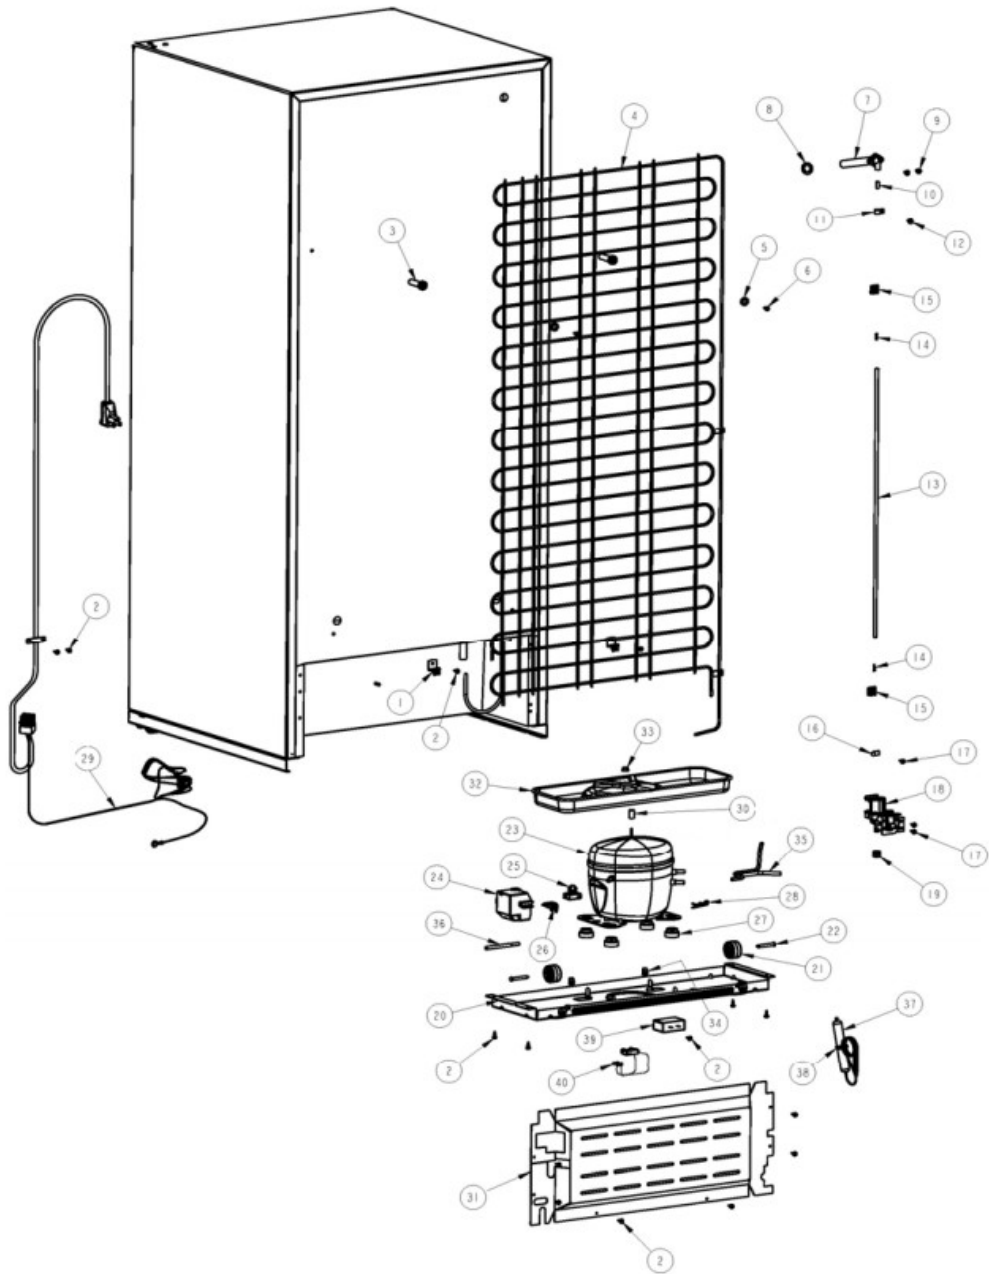

Refrigerador Whirlpool WT8002Q00

Refrigerador Whirlpool WT8002Q00

No. Ilus.	DESCRIPCIÓN	No. de Parte
1	Cubierta para bisagra	2213360
2	Tornillo 12-24x0.685 AHW	***
3	Bisagra superior	2321179
4	Separador bisagra superior	2221885
5	Vista para esquina gabinete	2166003
6	Arandela plana	489341
7	Separador bisagra central	2166043
8	Bisagra central	2166086
9	Tornillo 12-24x0.700 AHW	***
10	Arandela 7/64 Nylon	487802
11	Bisagra inferior	2325489
12	Arandela 7/64 Nylon	487802
13	Tornillo 12-24x0.685 AHW	***
14	Separador bisagra inferior	2201567
15	Tapón para agujero de bisagra	2201012
16	Tapón para tornillo parte intermedia	***
17	Base ensamble	2264536W
18	Ruedas de ajuste ensamble	W10142530
19	Zoclo	***

Refrigerador Whirlpool WT8002Q00

Refrigerador Whirlpool WT8002Q00

No. Ilus.	DESCRIPCIÓN	No. de Parte
1	Clip condensador	2172892
2	Tornillo 8-18x0.600	489442
3	Separador de condensador	2258452
4	Condensador	W10219349
5	Arandela plana	VS611
6	Tornillo 8-18x3.000	***
7	Tubo de llenado de agua	***
8	Sello empaque	***
9	Tornillo 8-18x0.500	***
10	Plastic closure	***
11	Abrazadera para tubo	***
12	Tornillo 8-18x0.500	***
13	Tubo de agua	***
14	Inserto para tubo de plastico	***
15	Clip tubo de llenado Ice Maker	***
16	Abrazadera para manguera	***
17	Tornillo 8-18x0.500	***
18	Valvula solenoide	***
19	Tuerca de compresion	***
20	Soporte compresor	2207679
21	Rodillo trasero	2150304
22	Perno para rodillo	2264756
23	Compresor	2217634
24	Cubierta para terminal	***
25	Start Protect Combo Device	2225929
26	Protector termico	***
27	Amortiguador para compresor	2264447
28	Chaveta	24364001