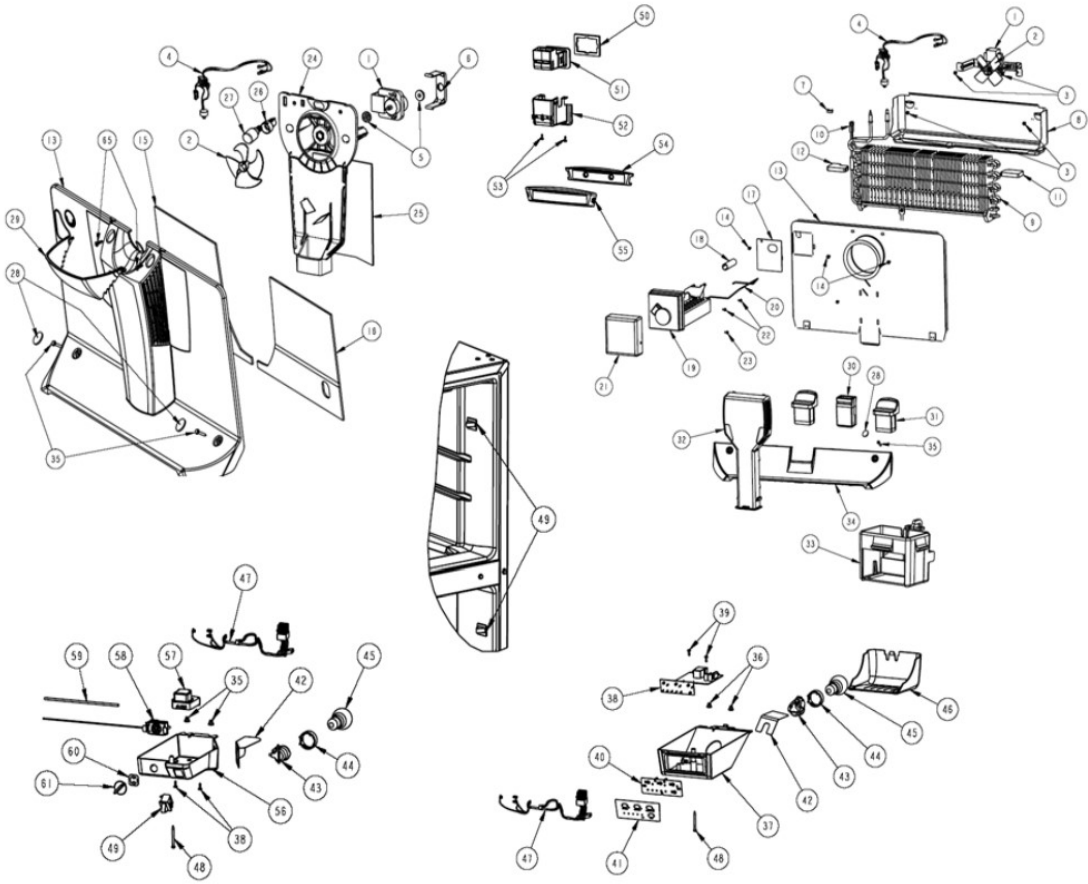

Refrigerador Whirlpool WT8002Q00

Refrigerador Whirlpool WT8002Q00

No. Ilus.	DESCRIPCIÓN	No. de Parte
1	Parrilla de Alambros Congelador	W10142524
2	Charola para hielos	***
3	Ensamble parrilla congelador	***
	Sujetador charolas de hielo	***
5	Ensamble parrilla refrigerador	2263641
7	Sujetador cajón de carnes	***
8	Vista cajón de carnes	***
9	Cajón de carnes	***
10	Cajón para huevos	***
11	Cubierta plastica cajón legumbrero	2192250
12	Vidrio para cubierta legumbrera	2210047
13	Cuerpo control de humedad	***
14	Deslizador control de humedad	***
15	Cajón legumbrero	***
	Cajón legumbrero ensamble	2207931
16	Vista cajón de legumbres	***

Refrigerador Whirlpool WT8002Q00

**CONTROL BOX
 THERMOSTAT/TIMER**

**CONTROL BOX
 ELECTRONIC CONTROL**

Refrigerador Whirlpool WT8002Q00

No. Ilus.	DESCRIPCIÓN	No. de Parte
1	Motor evaporador	W10234465
2	Aspas para motor evaporador	2169142
3	Screw	***
4	Wire Assy Freezer	W10164671
5	Grommet Fan	2264462
6	Bracket Fan Motor	2197405
7	Clip Bi-Metal	***
8	Heat Shield Evaporator	2319224
9	Evaporator Assy	2263920
10	Defrost Heater	2176942
11	Wedge	2262192
12	Wedge	2262191
13	Cover Evaporator	***
14	Screw	***
15	Foil Backed Tape Left	***
16	Foil Backed Tape Right	***
17	Hole Cover Evap Cover	***
18	Tube Water Inlet	***
19	Ice Maker Assy	***
20	Shut of Arm	***
21	Cover I.M Front	***
22	Screw	***
23	Screw	***
24	Back Cover & Support Fan Evaporator	***
25	Foil Backed Tape Motor Supp	***
26	Lampholder Intensys E14	***
27	Lampara Condor Phillips	***
28	Dome Cap	***