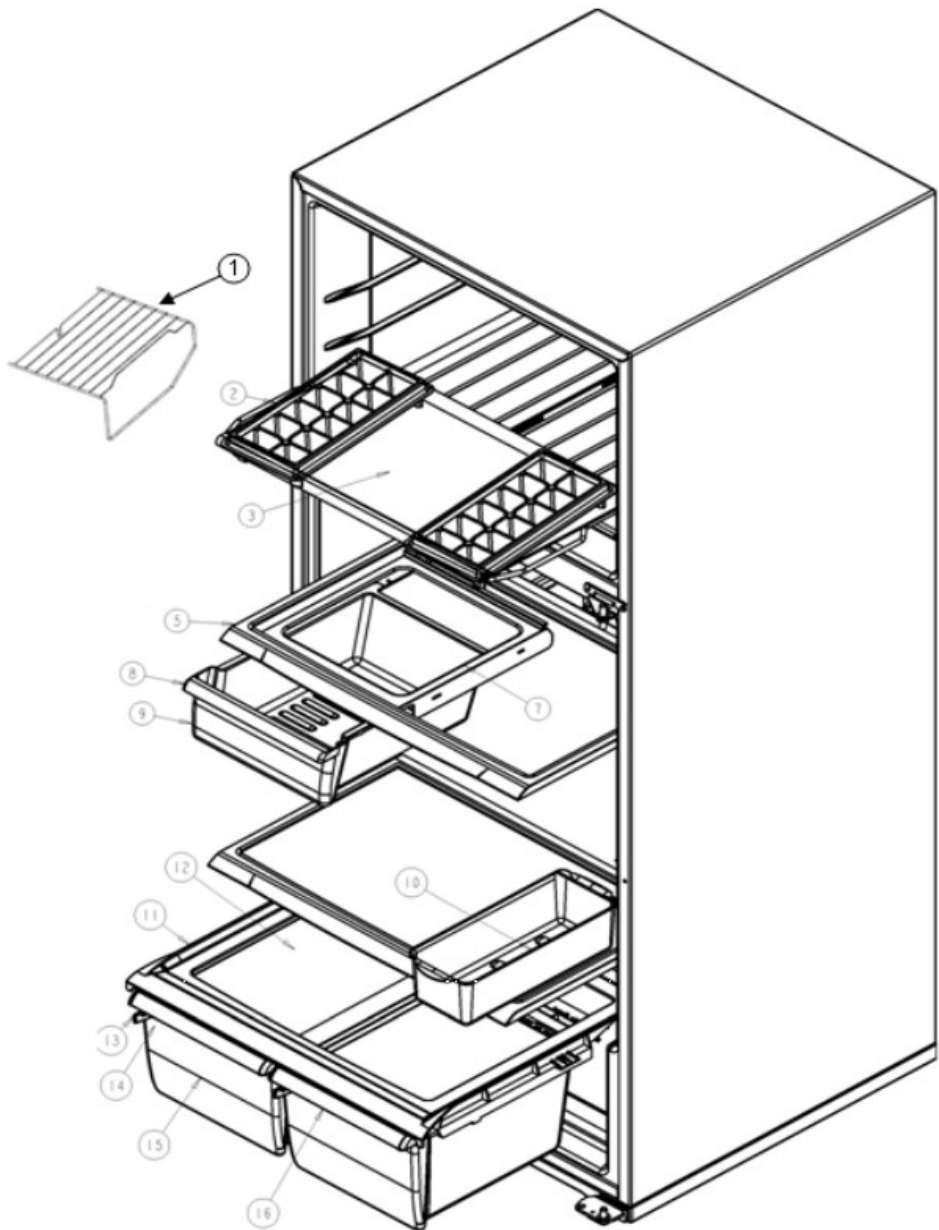

Refrigerador Whirlpool WT8002Q00

Refrigerador Whirlpool WT8002Q00

No. Ilus.	DESCRIPCIÓN	No. de Parte
1	Parrilla de Alambros Congelador	W10142524
2	Charola para hielos	***
3	Ensamble parrilla congelador	***
	Sujetador charolas de hielo	***
5	Ensamble parrilla refrigerador	2263641
7	Sujetador cajón de carnes	***
8	Vista cajón de carnes	***
9	Cajón de carnes	***
10	Cajón para huevos	***
11	Cubierta plastica cajón legumbrero	2192250
12	Vidrio para cubierta legumbrera	2210047
13	Cuerpo control de humedad	***
14	Deslizador control de humedad	***
15	Cajón legumbrero	***
	Cajón legumbrero ensamble	2207931
16	Vista cajón de legumbres	***

Refrigerador Whirlpool WT8002Q00

**CONTROL BOX
 THERMOSTAT/TIMER**

**CONTROL BOX
 ELECTRONIC CONTROL**

Refrigerador Whirlpool WT8002Q00

No. Ilus.	DESCRIPCIÓN	No. de Parte
1	Motor evaporador	W10234465
2	Aspas para motor evaporador	2169142
3	Screw	***
4	Wire Assy Freezer	W10164671
5	Grommet Fan	2264462
6	Bracket Fan Motor	2197405
7	Clip Bi-Metal	***
8	Heat Shield Evaporator	2319224
9	Evaporator Assy	2263920
10	Defrost Heater	2176942
11	Wedge	2262192
12	Wedge	2262191
13	Cover Evaporator	***
14	Screw	***
15	Foil Backed Tape Left	***
16	Foil Backed Tape Right	***
17	Hole Cover Evap Cover	***
18	Tube Water Inlet	***
19	Ice Maker Assy	***
20	Shut of Arm	***
21	Cover I.M Front	***
22	Screw	***
23	Screw	***
24	Back Cover & Support Fan Evaporator	***
25	Foil Backed Tape Motor Supp	***
26	Lampholder Intensys E14	***
27	Lampara Condor Phillips	***
28	Dome Cap	***