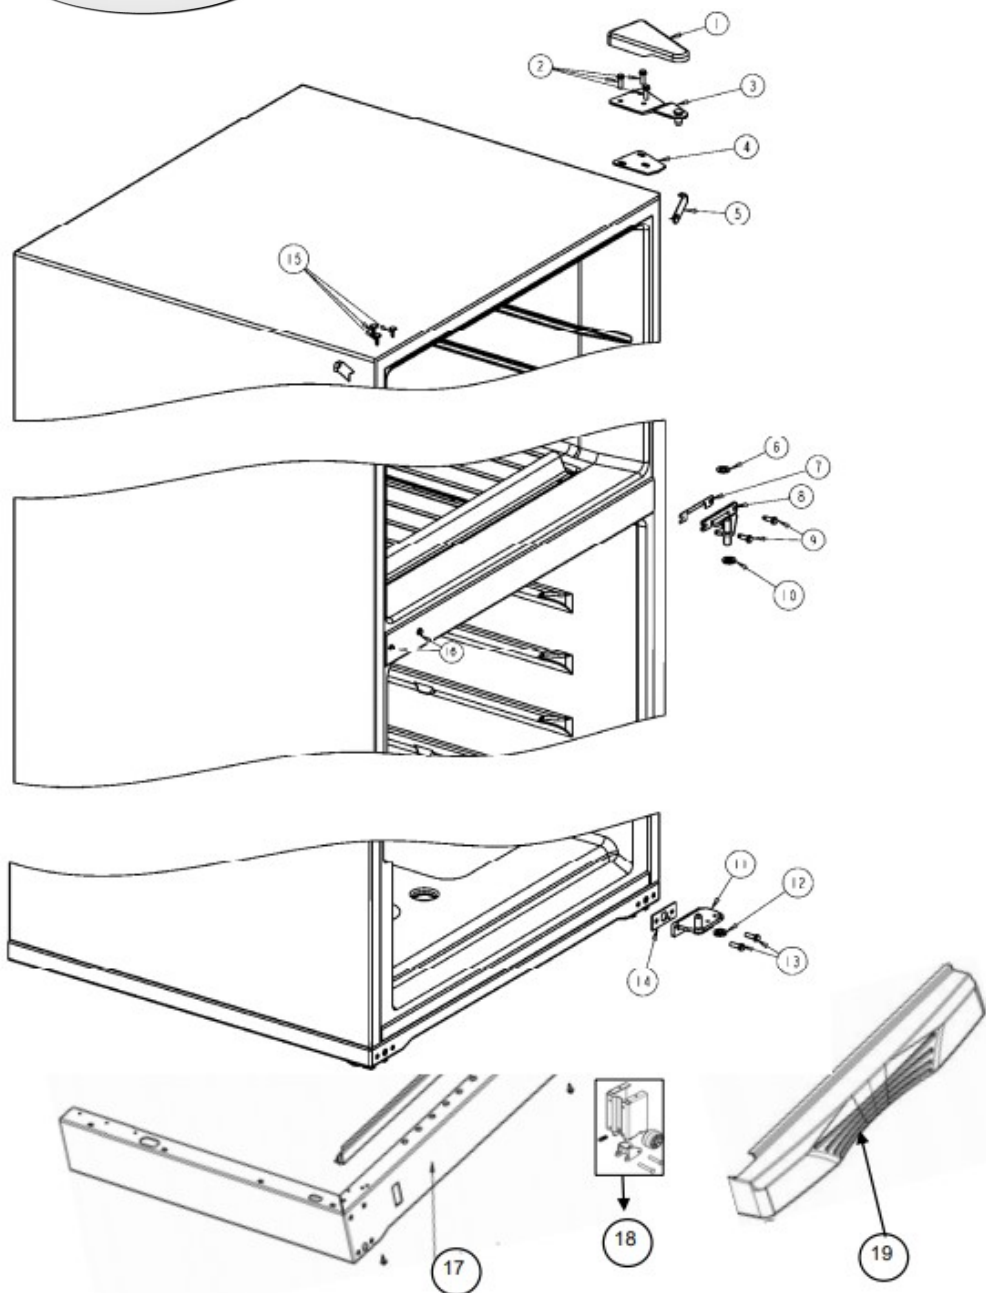

Refrigerador Whirlpool WT8002Q00

No. Ilus.	DESCRIPCIÓN	No. de Parte
57	Defrost Timer	***
58	Thermostat GE	2325701
59	Tube Barrier Thermostat	1118680
60	Retainer Control Knob	2165773
61	Control Knob	2202885

Refrigerador Whirlpool WT8002Q00

No. Ilus.	DESCRIPCIÓN	No. de Parte
1	Puerta Ensamble Congelador	W10258391
2	Bracket Door Stop	2189202
3	Screw	***
4	Utility Compartment	***
5	Puerta Ensamble Refrigerador	W10258276
6	Screw	***
7	Bracket Door Stop	2189202
8	Barandilla Grande Refrigerador	2266738
9	End Cap de Barandilla Grande	2195916K
10	Cover Utility Compartment	2207942
11	Barandilla Chica Ensamble	W10234242
12	Empaque de Puerta Refrigerador	W10190032
13	Plug Hole Hinge Sleeve	2212648
14	Barandilla Mediana Congelador	2266727
15	End Cap de Barandilla Mediana	2156003
16	Empaque de Puerta Congelador	W10190031

Refrigerador Whirlpool WT8002Q00

Refrigerador Whirlpool WT8002Q00

No. Ilus.	DESCRIPCIÓN	No. de Parte
1	Cubierta para bisagra	2213360
2	Tornillo 12-24x0.685 AHW	***
3	Bisagra superior	2321179
4	Separador bisagra superior	2221885
5	Vista para esquina gabinete	2166003
6	Arandela plana	489341
7	Separador bisagra central	2166043
8	Bisagra central	2166086
9	Tornillo 12-24x0.700 AHW	***
10	Arandela 7/64 Nylon	487802
11	Bisagra inferior	2325489
12	Arandela 7/64 Nylon	487802
13	Tornillo 12-24x0.685 AHW	***
14	Separador bisagra inferior	2201567
15	Tapón para agujero de bisagra	2201012
16	Tapón para tornillo parte intermedia	***
17	Base ensamble	2264536W
18	Ruedas de ajuste ensamble	W10142530
19	Zoclo	***