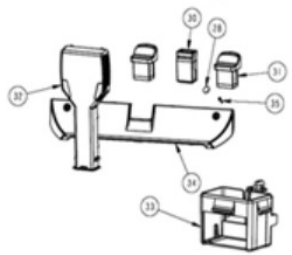

Refrigerador Whirlpool WT8002Q01