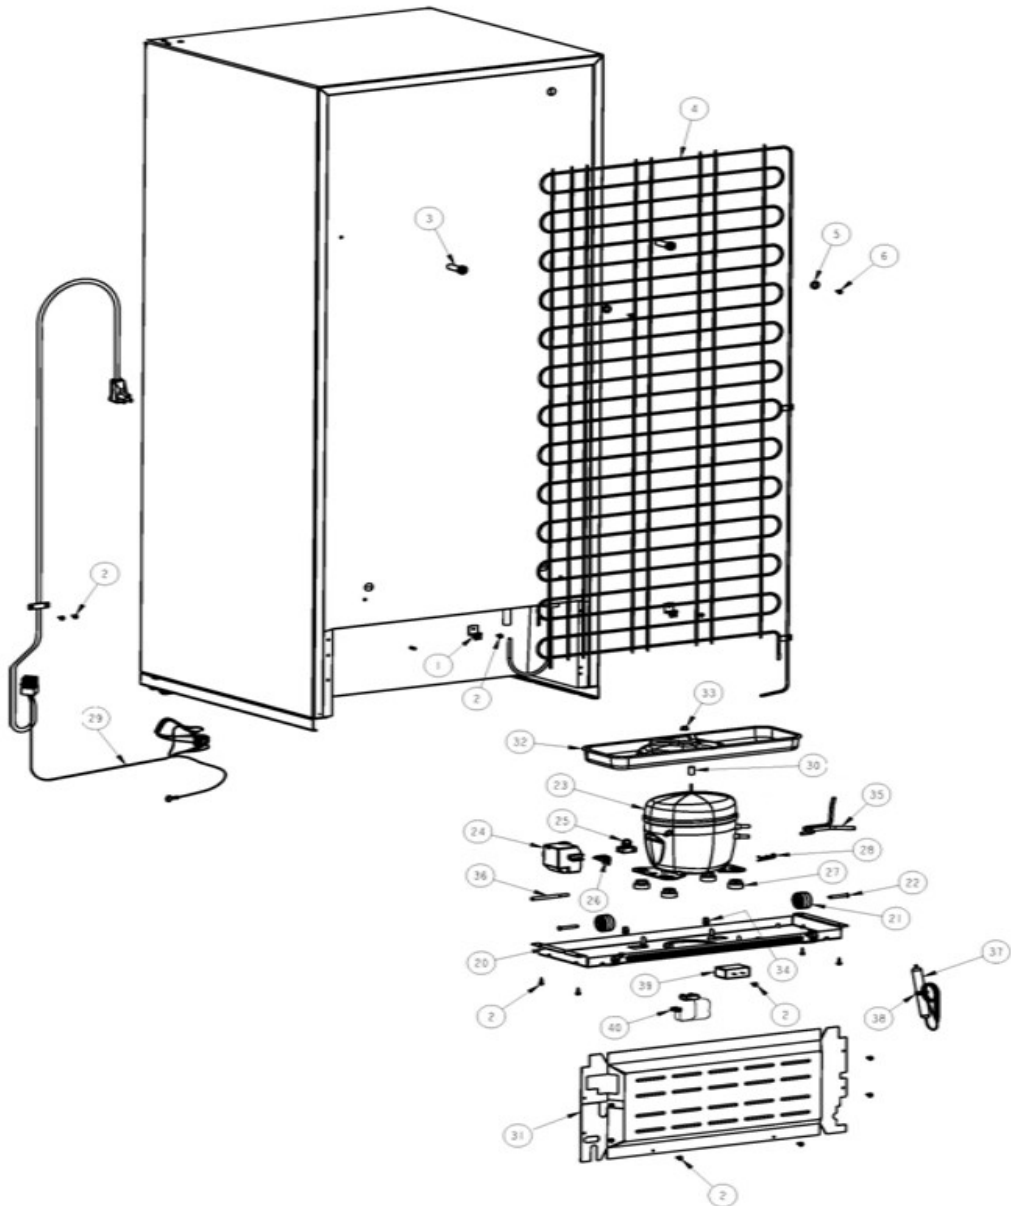

Distribuidor Autorizado

SurteRápido.com

Venta de Refacciones Electrodomesticas

Refrigerador Whirlpool WT8002Q01