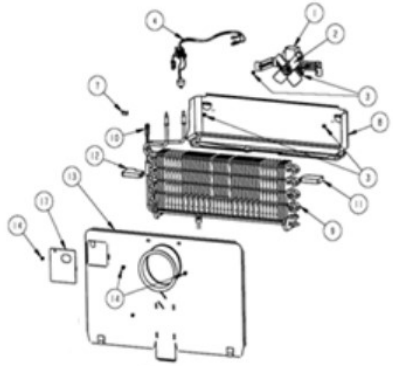

Refrigerador Whirlpool WT8002Q01