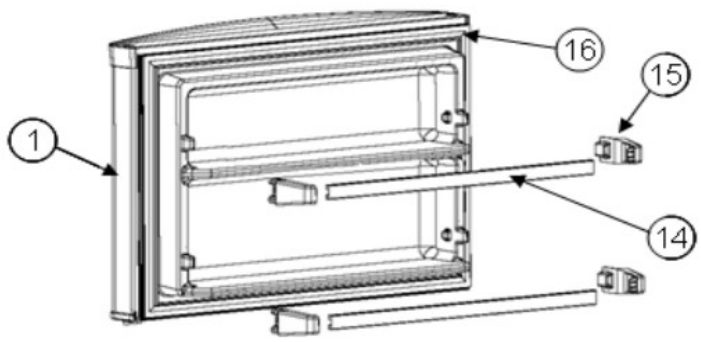

Refrigerador Whirlpool WT8002Q01