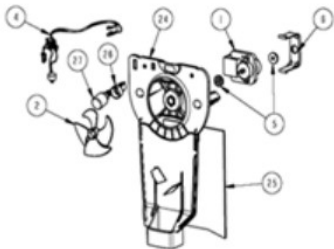

Refrigerador Whirlpool WT8002Q01