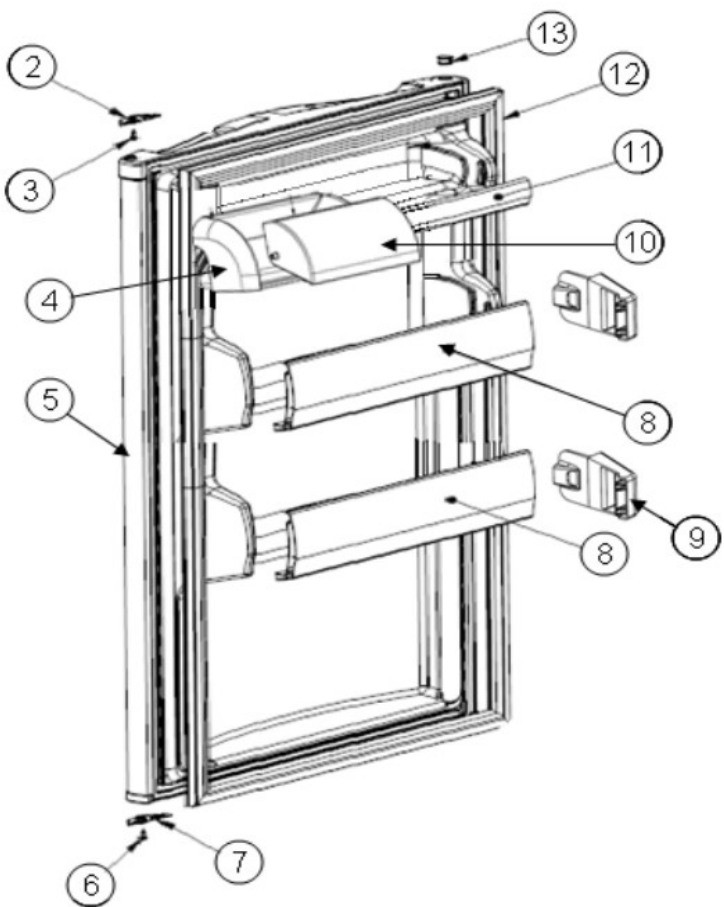

Refrigerador Whirlpool WT8002Q01