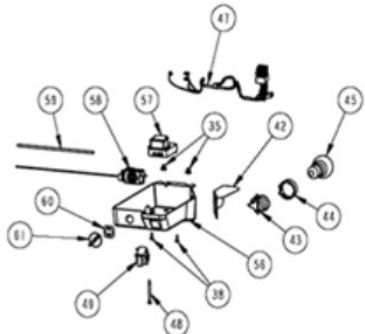

Refrigerador Whirlpool WT8002Q01